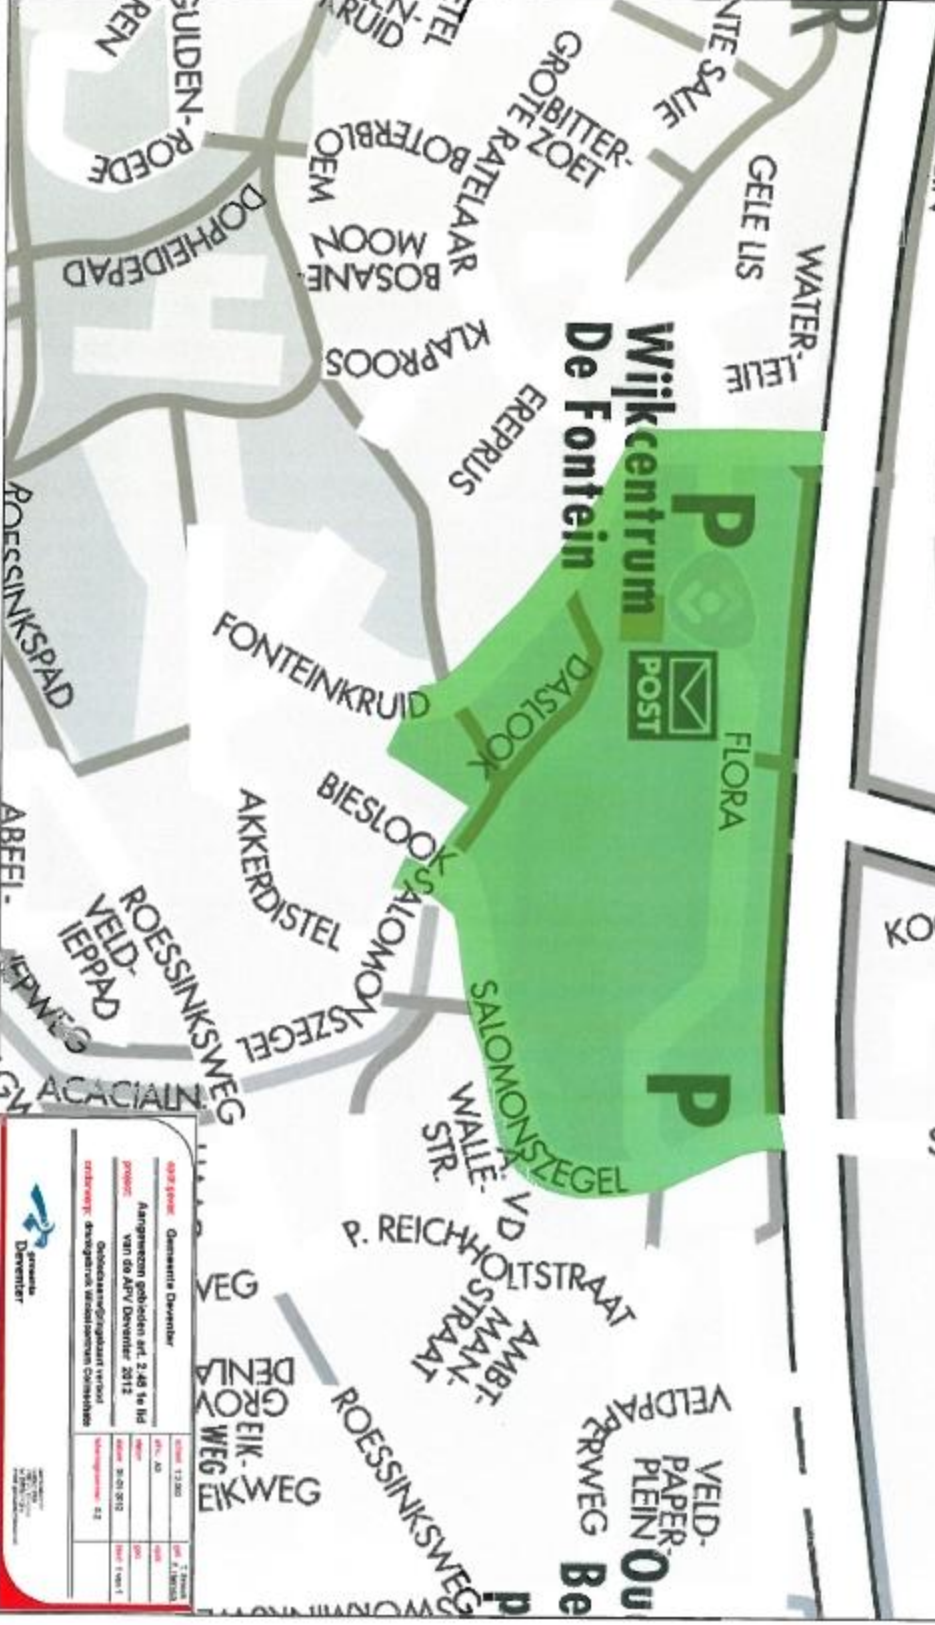

Port- & Recreatiecentrum De Scheg

P+R DERPUN.

KARVEEL
KOGGE-SCHI

STATIONSW

Legenda

Goedsaamgeving

0929 Gemeente Drenthe		0929 Gemeente Drenthe	
Aanpakgroep gebieden st. 3,48 1e lid		Aanpakgroep gebieden st. 3,48 1e lid	
vanaf 01 April Drenthe 2015		vanaf 01 April Drenthe 2015	
Gedrukt op papier met 100% gerecycled papier		Gedrukt op papier met 100% gerecycled papier	
Drenthe 2015		Drenthe 2015	
1300	1300	1300	1300
1300	1300	1300	1300
1300	1300	1300	1300
1300	1300	1300	1300