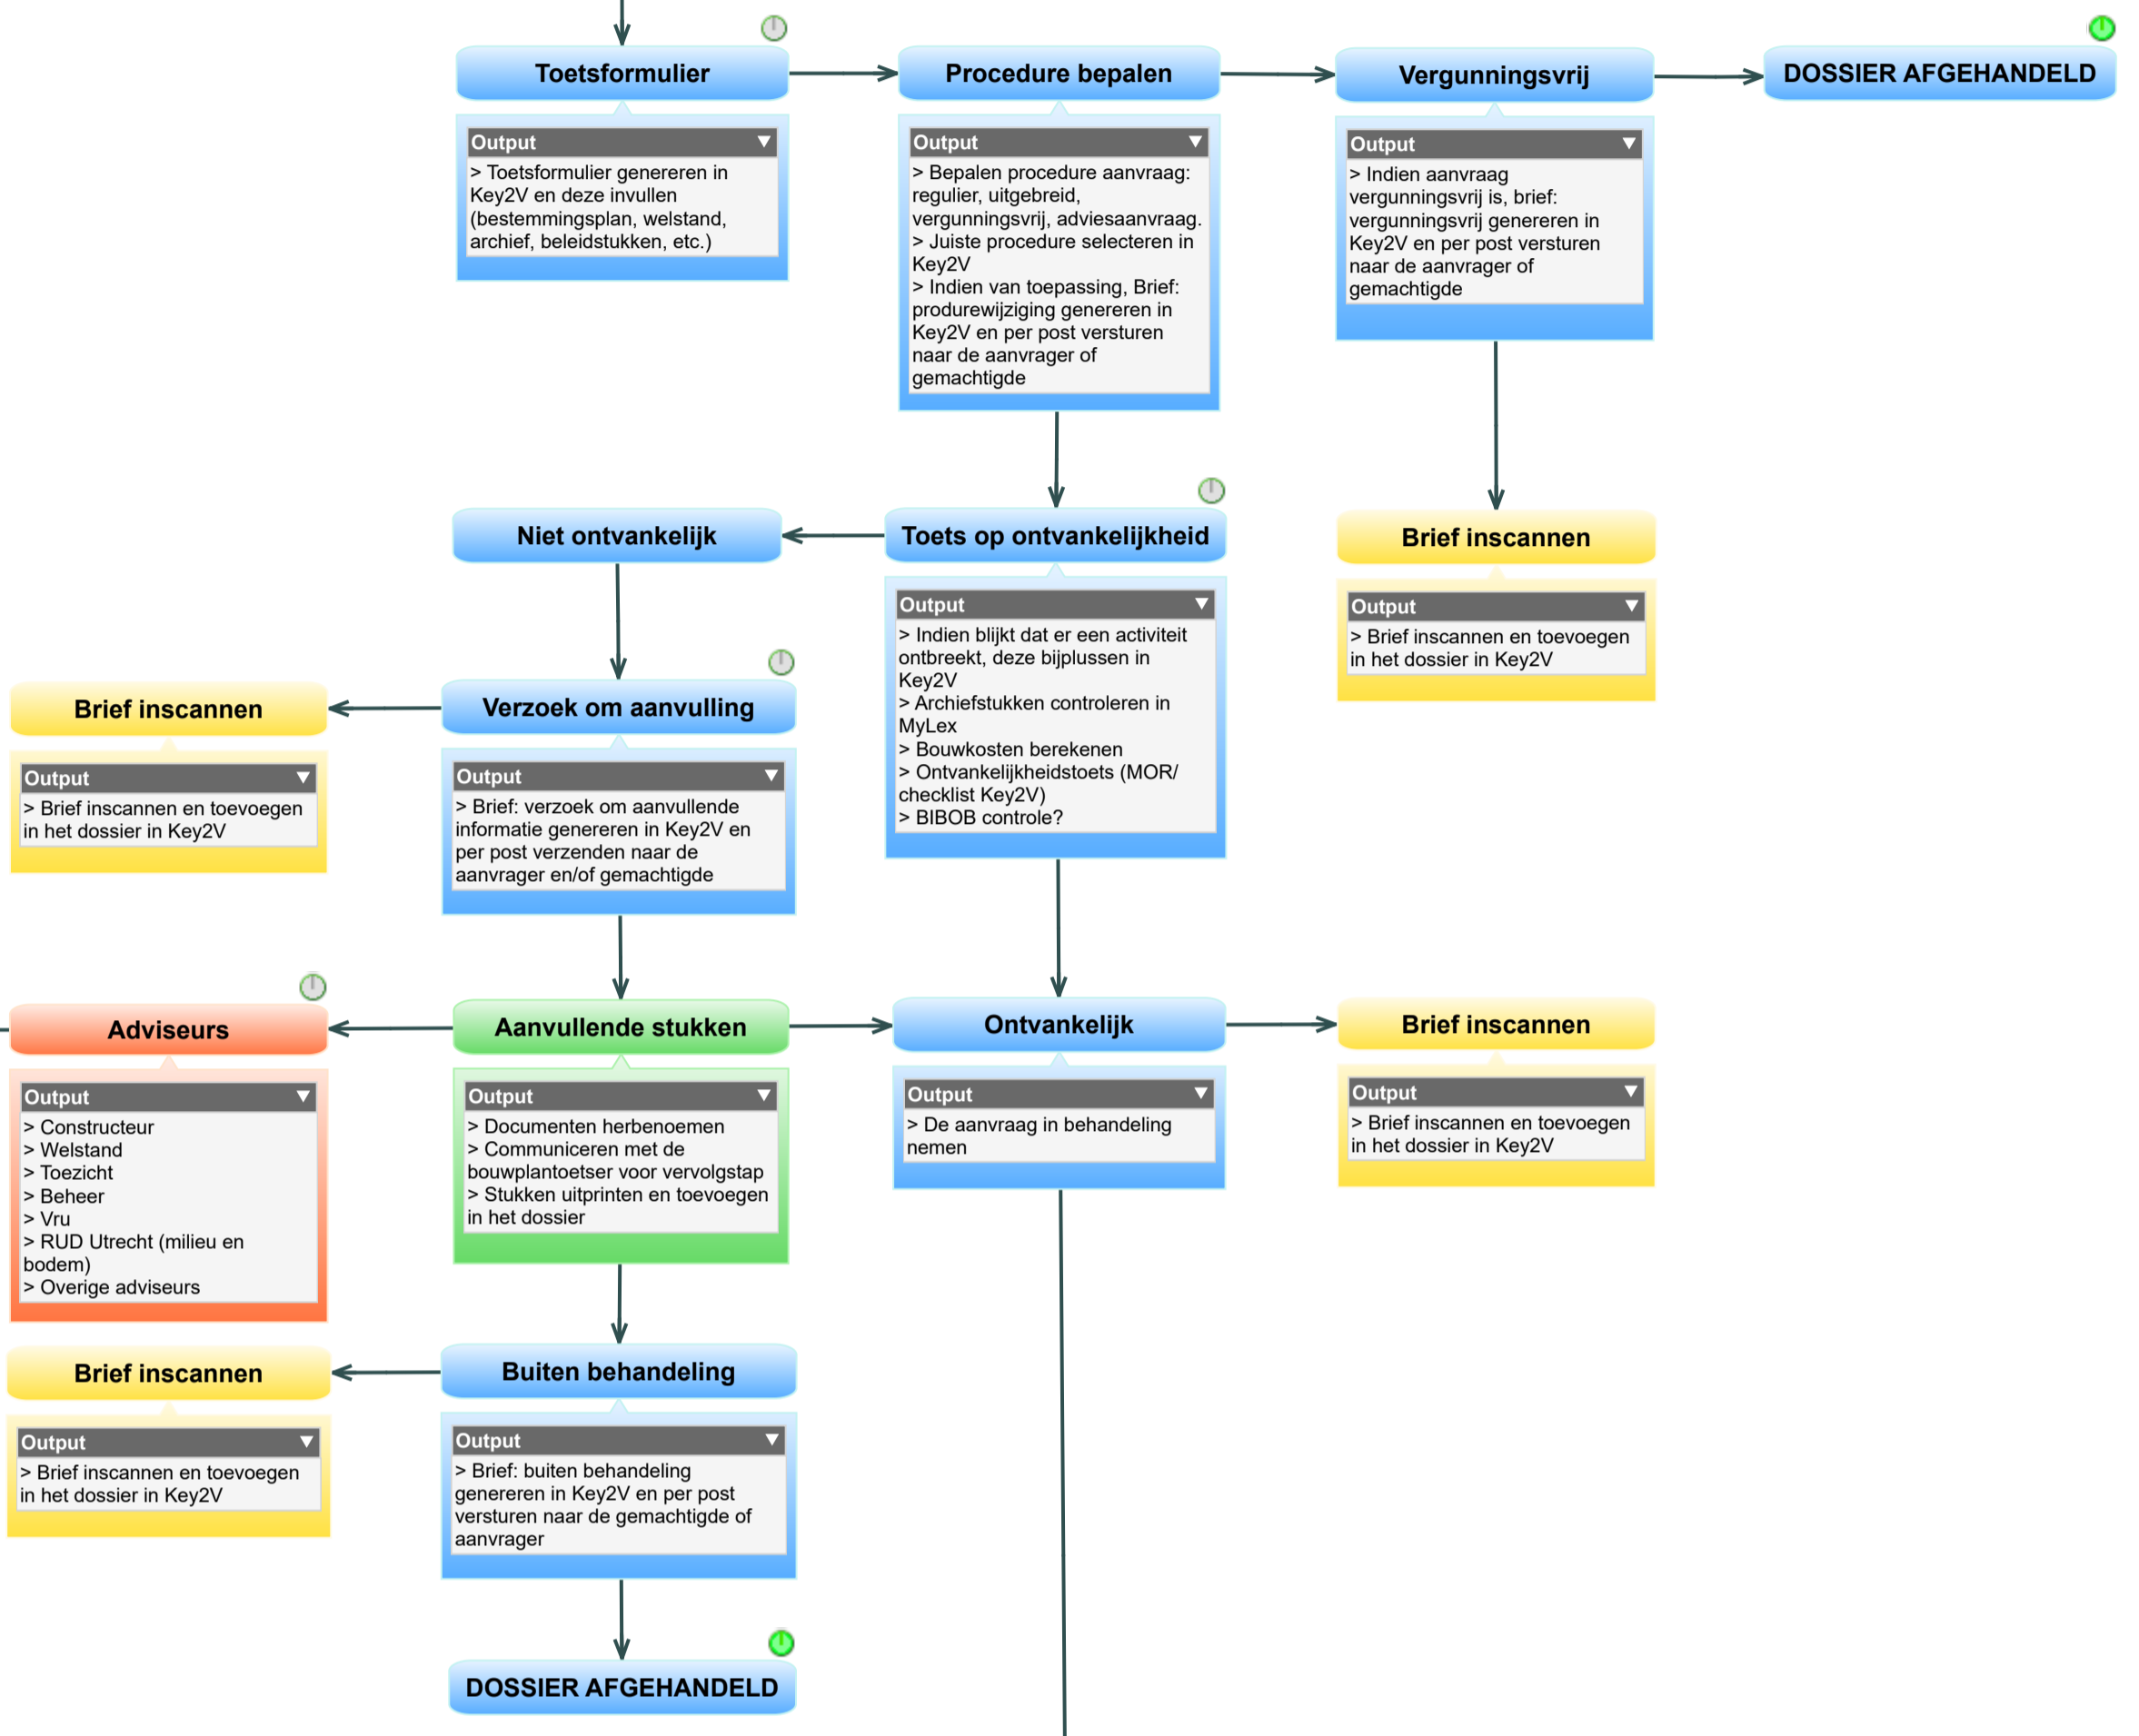

INTAKE

LEGENDA

- Loket
- Plantoetsers
- Toezichthouder
- DIV
- Adviseurs
- Aanvrager / Gemachtigde

ONTVANKELIJKHEID (ACTIVITEITEN)

ADVISERING EN TOETSING

DOSSIER AFHANDELEN