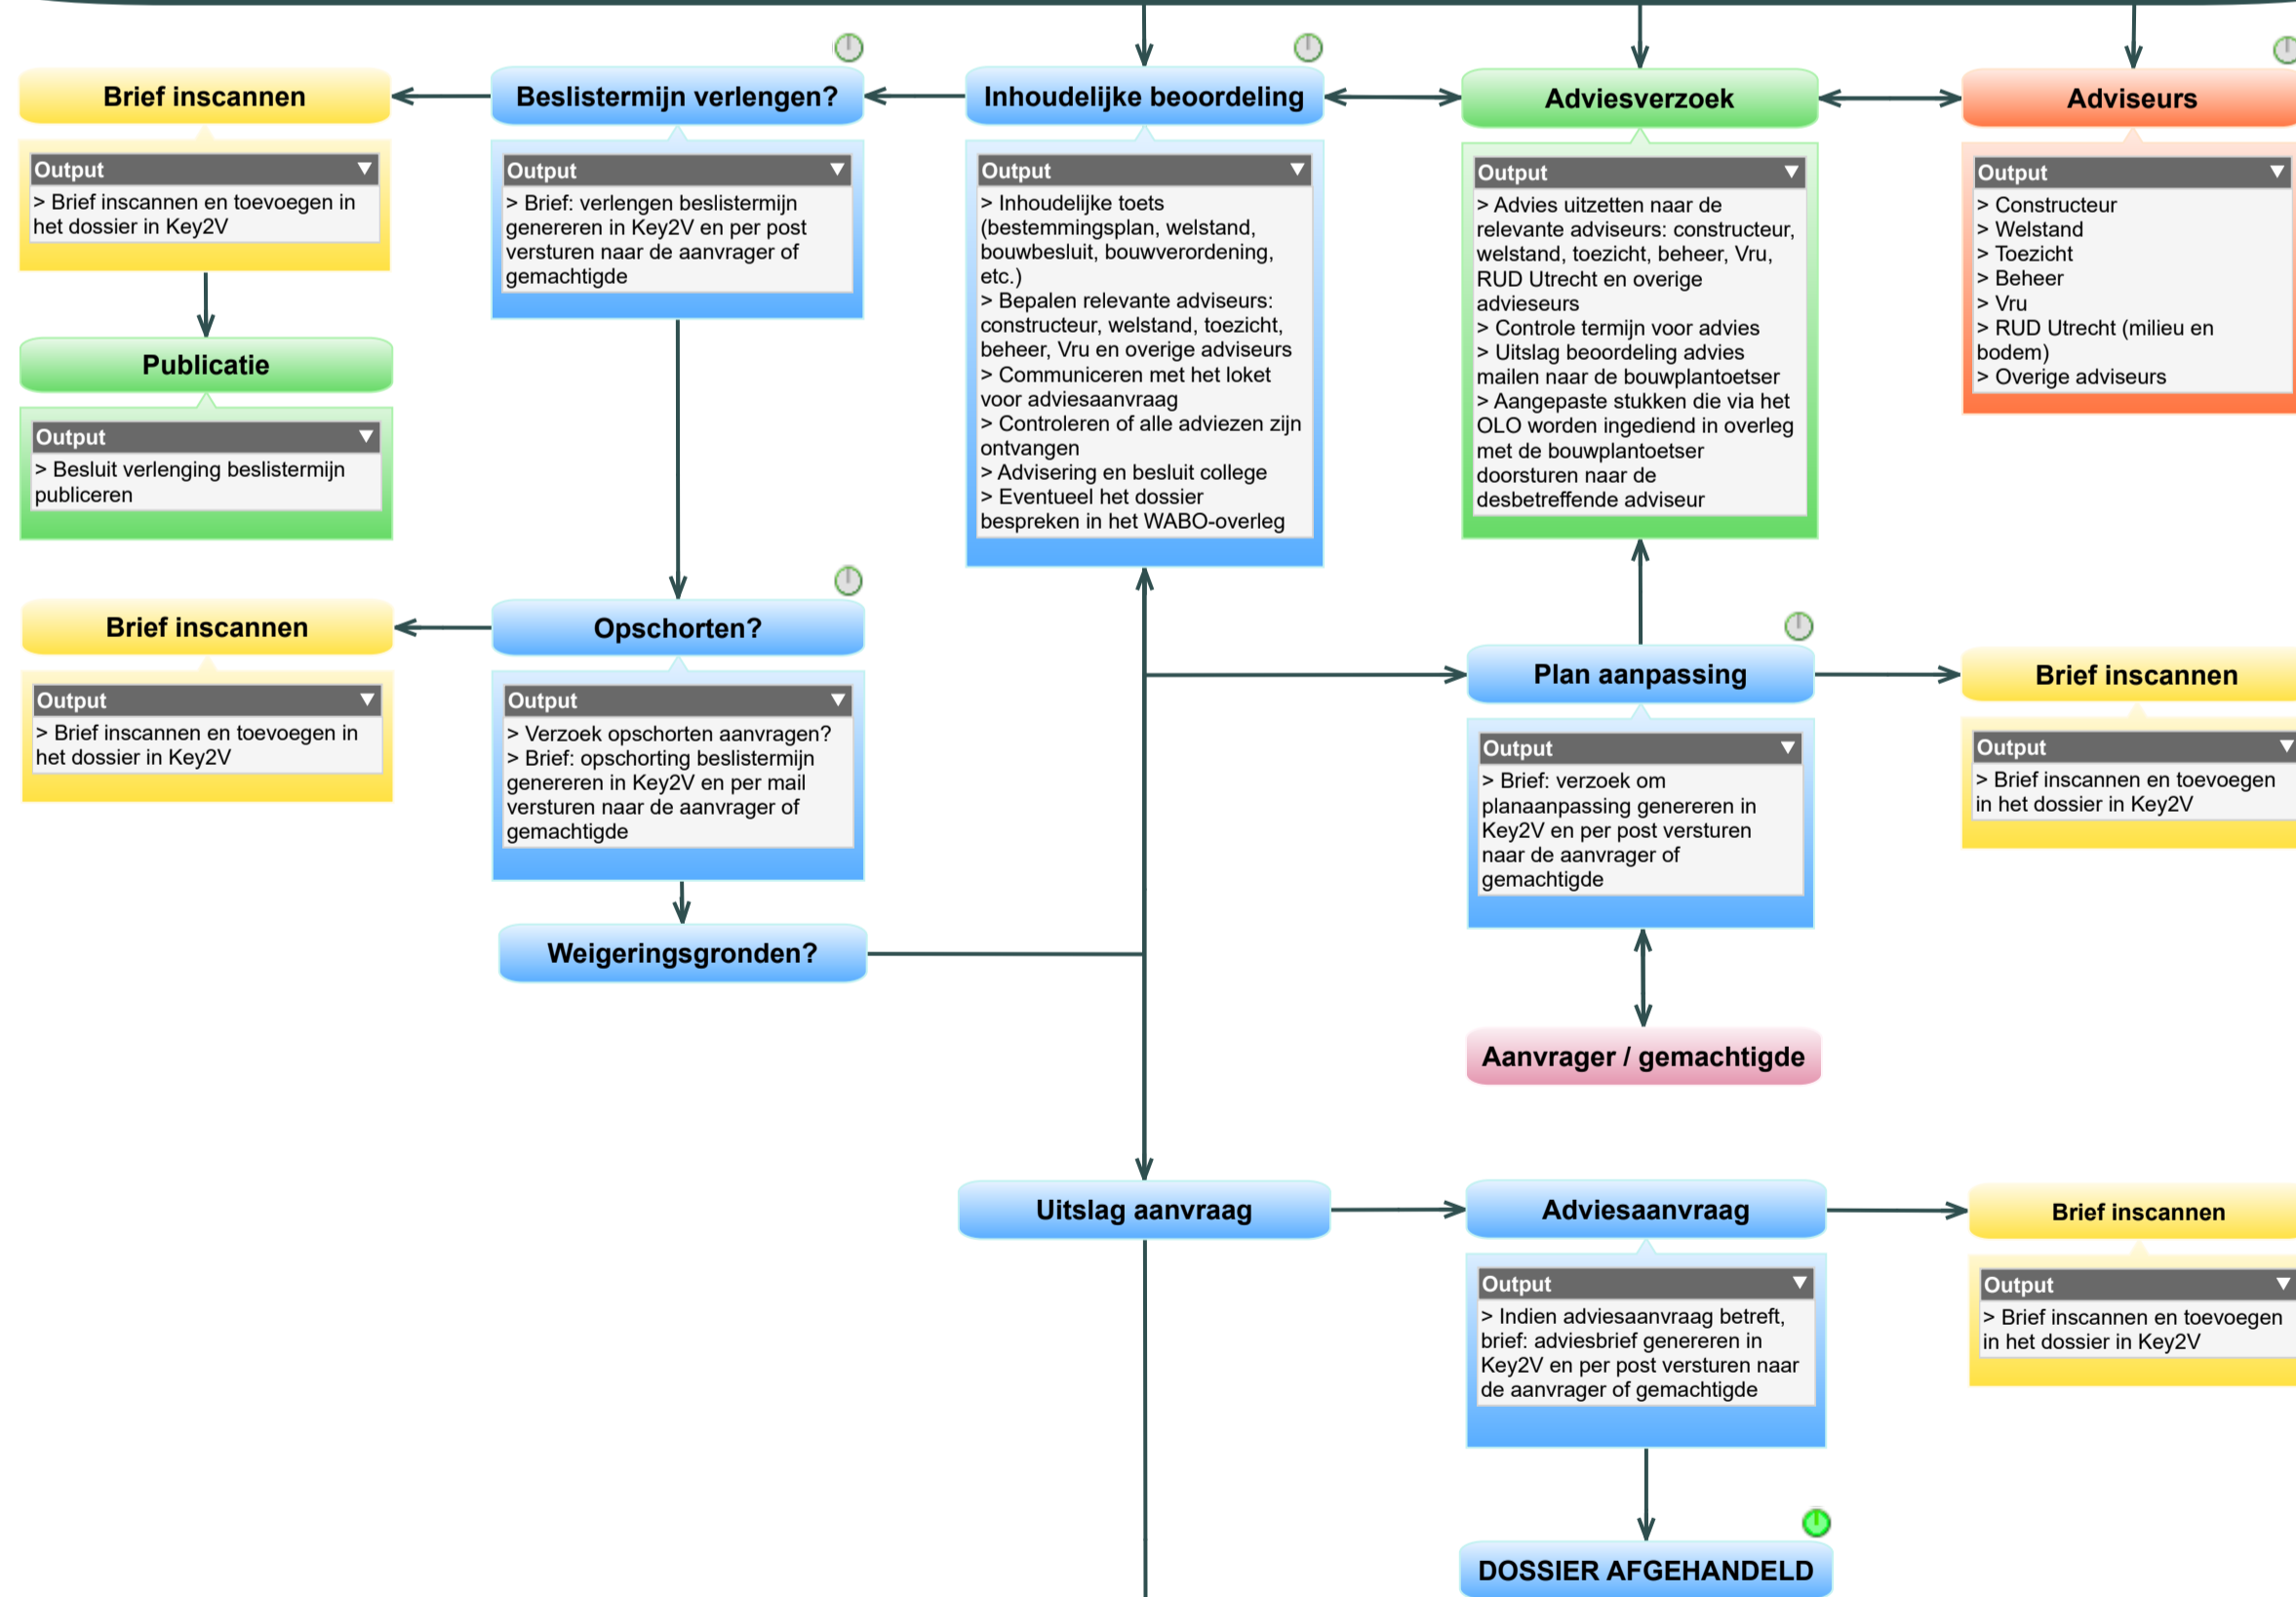

INTAKE

LEGENDA

- Loket
- Plantoetsers
- Toezichthouder
- DIV
- Adviseurs
- Aanvrager / Gemachtigde

ONTVANKELIJKHEID (ACTIVITEITEN)

ADVISERING EN TOETSING

DOSSIER AFHANDELEN