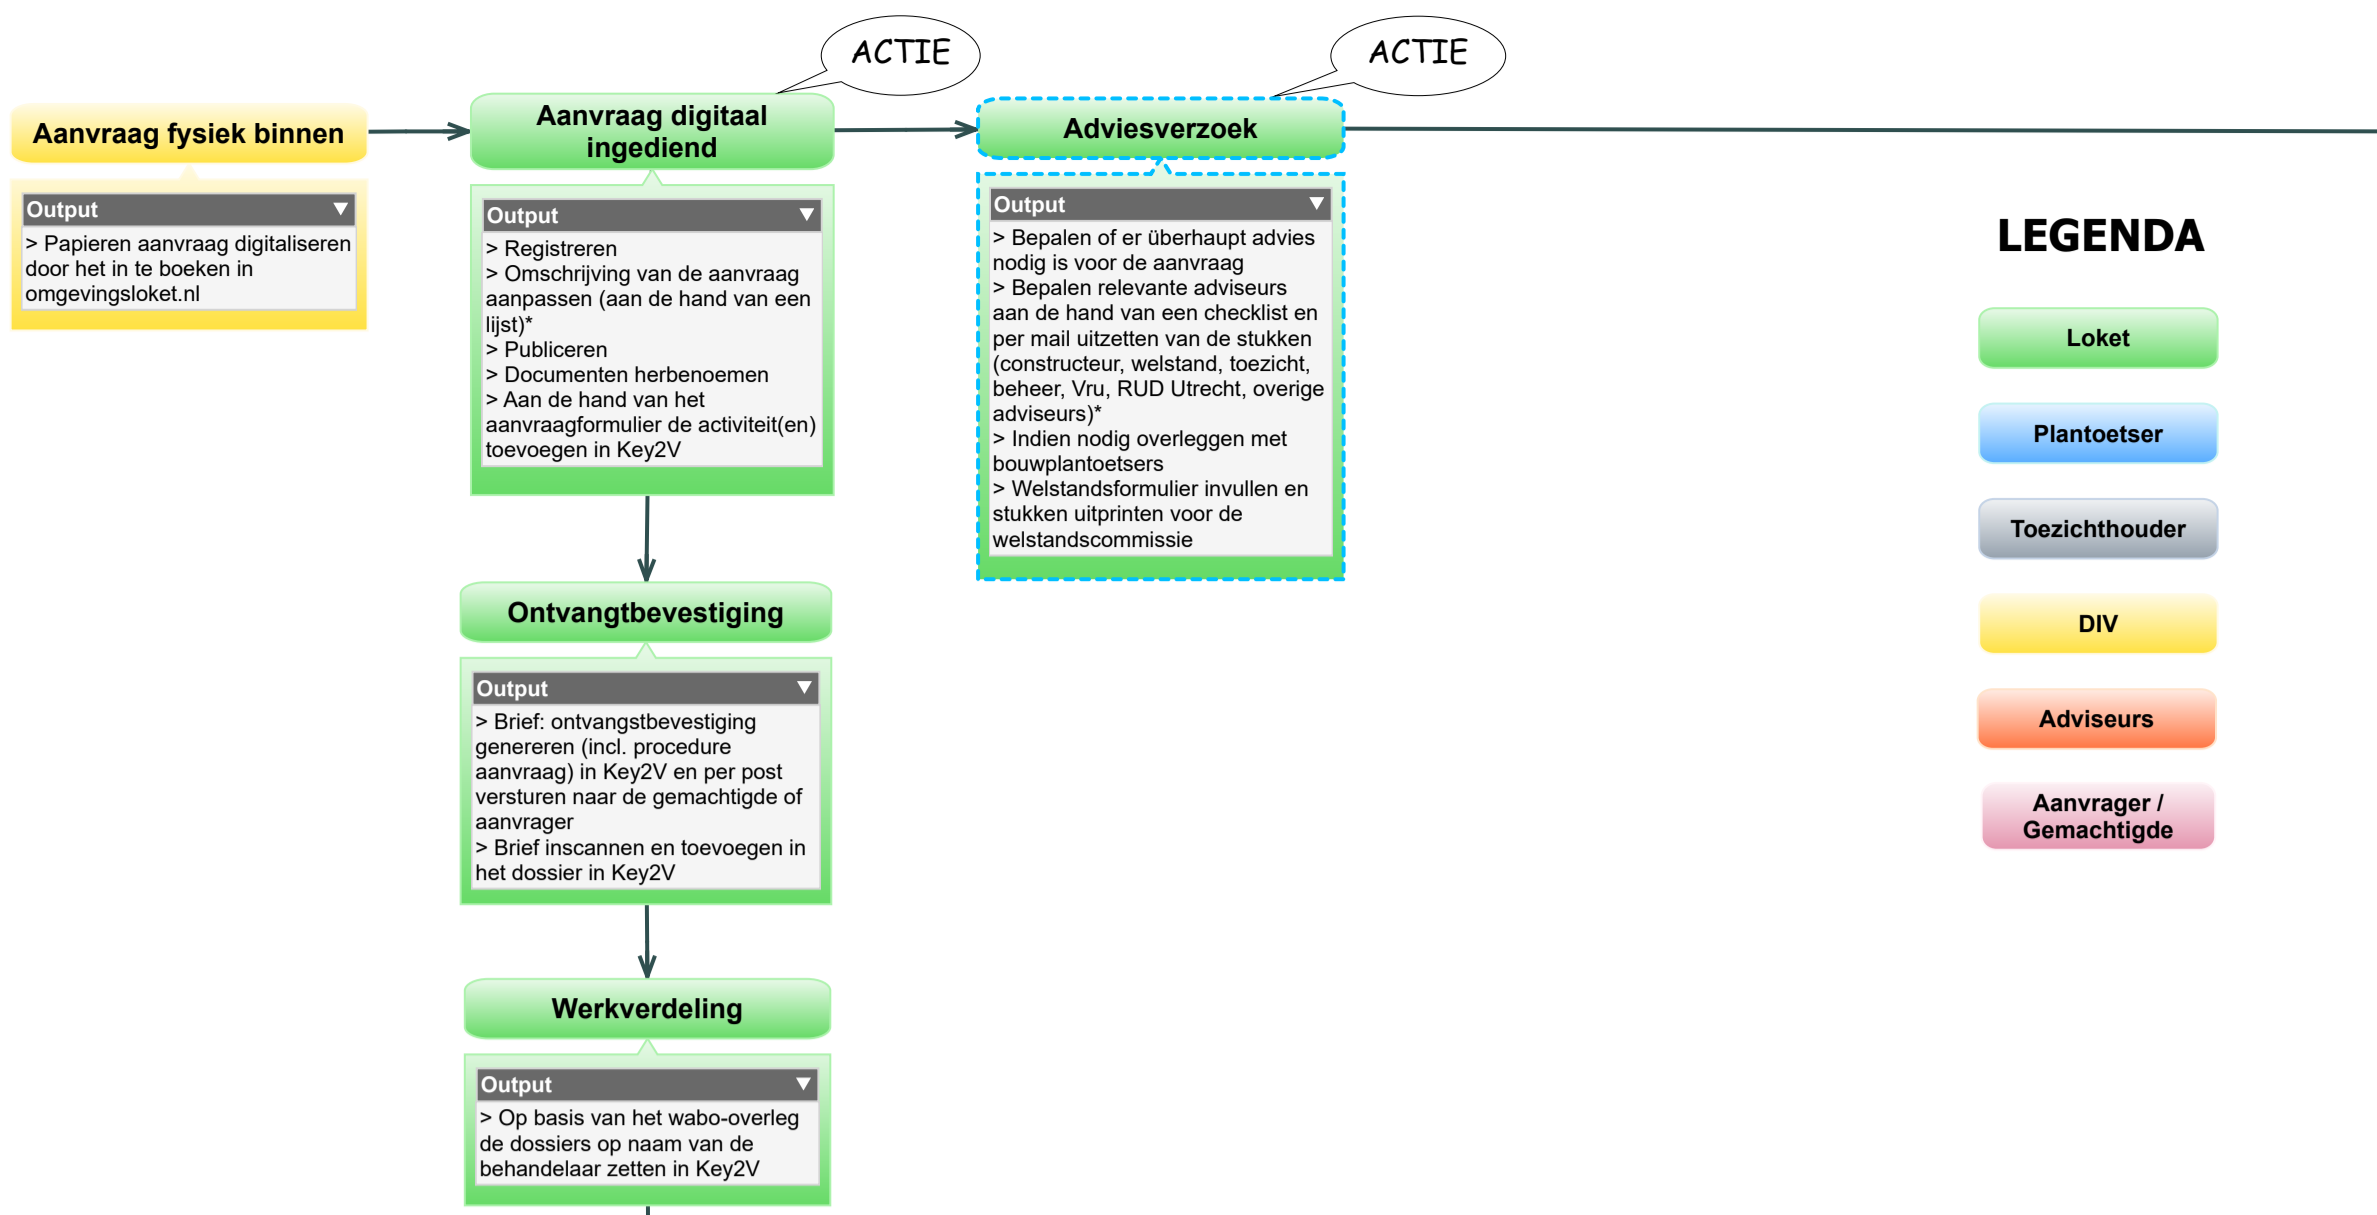

INTAKE

LEGENDA

- Loket
- Plantoetsers
- Toezichthouder
- DIV
- Adviseurs
- Aanvrager / Gemachtigde

ONTVANKELIJKHEID (ACTIVITEITEN)

ADVISERING EN TOETSING

DOSSIER AFHANDELEN