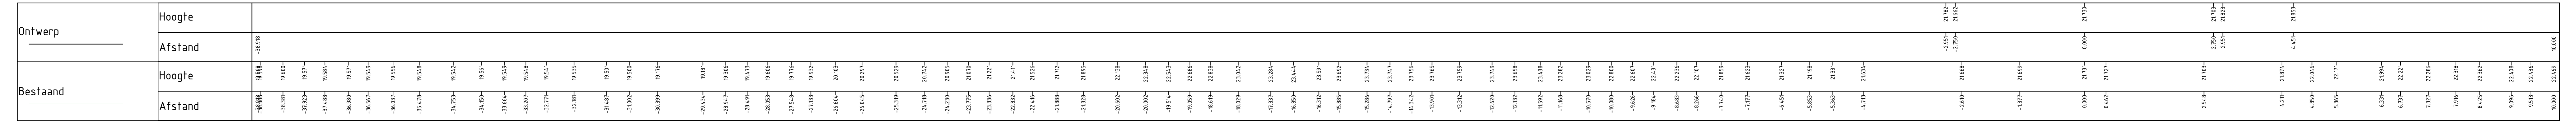

Dwarsprofiel DP-01
 t.o.v. as ALM - Biezenstraat
 bij mettering 150.000
 Schaal 1:50
 18.000m t.o.v. NAP

Dwarsprofiel DP-02
 t.o.v. as ALM - Biezenstraat
 bij mettering 190.000
 Schaal 1:50
 18.000m t.o.v. NAP