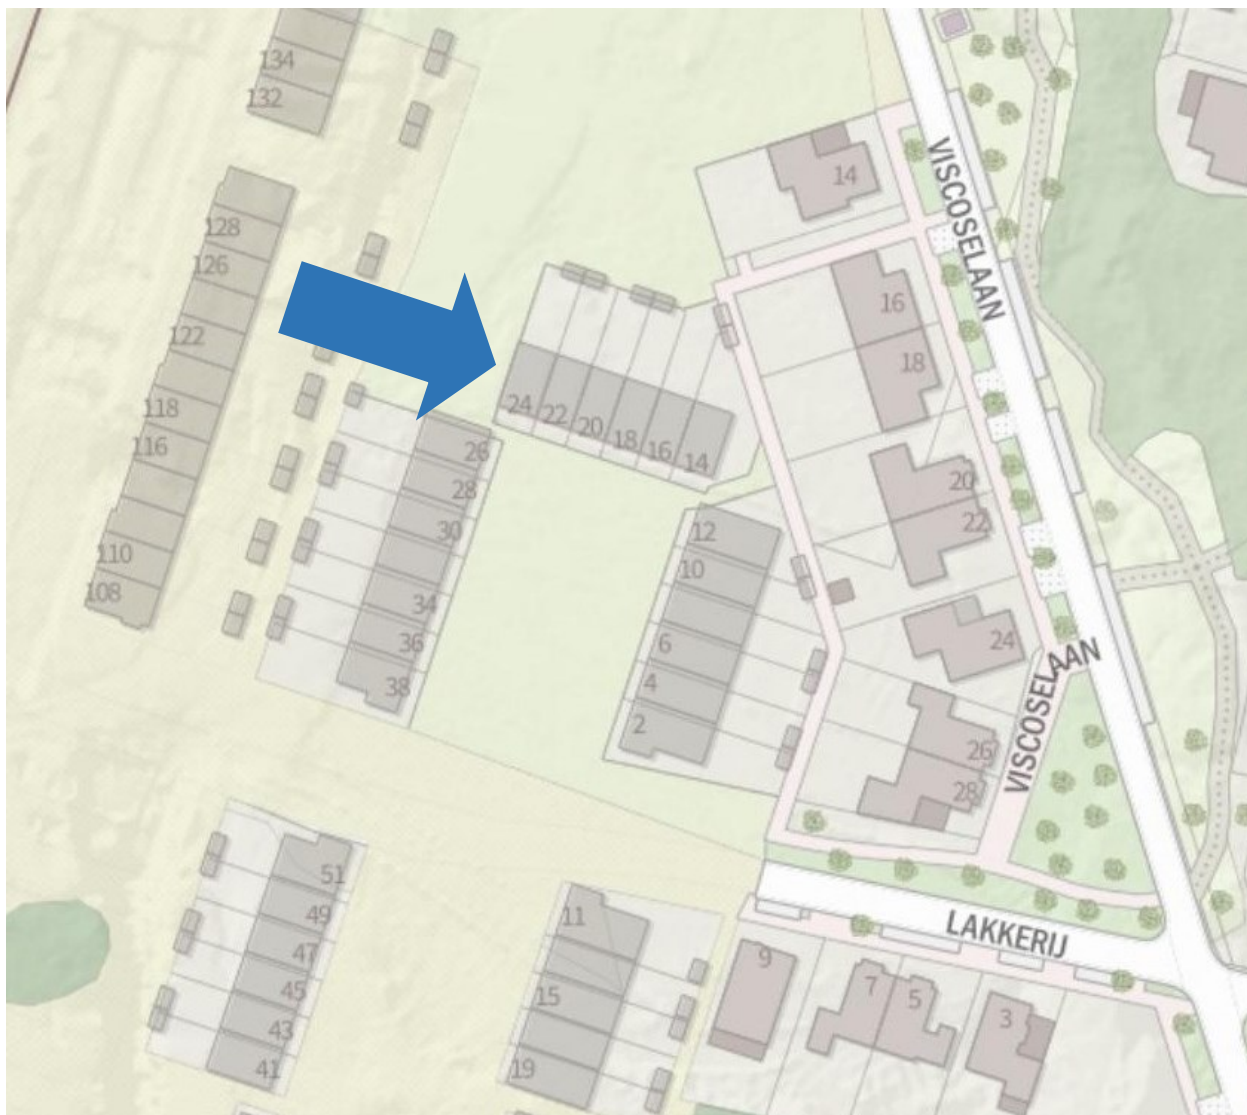

Bijlage: locatie oplaadpaal De Lakkerij, Ede

De laadpaal (met 2 aansluitingen) wordt geplaatst ter plaatse van de blauwe pijl (zie onderstaande afbeeldingen).

De laadpaal tussen parkeerplaats 2 en 3 plaatsen (vanaf zuidzijde/poort gezien) in de groenvoorziening.

Mocht het nog niet helemaal duidelijk zijn waar deze locatie ligt. Tussen parkeerplaats 1 en 2 staat een lantaarnpaal. Zie foto hieronder

716

LAKKERIJ