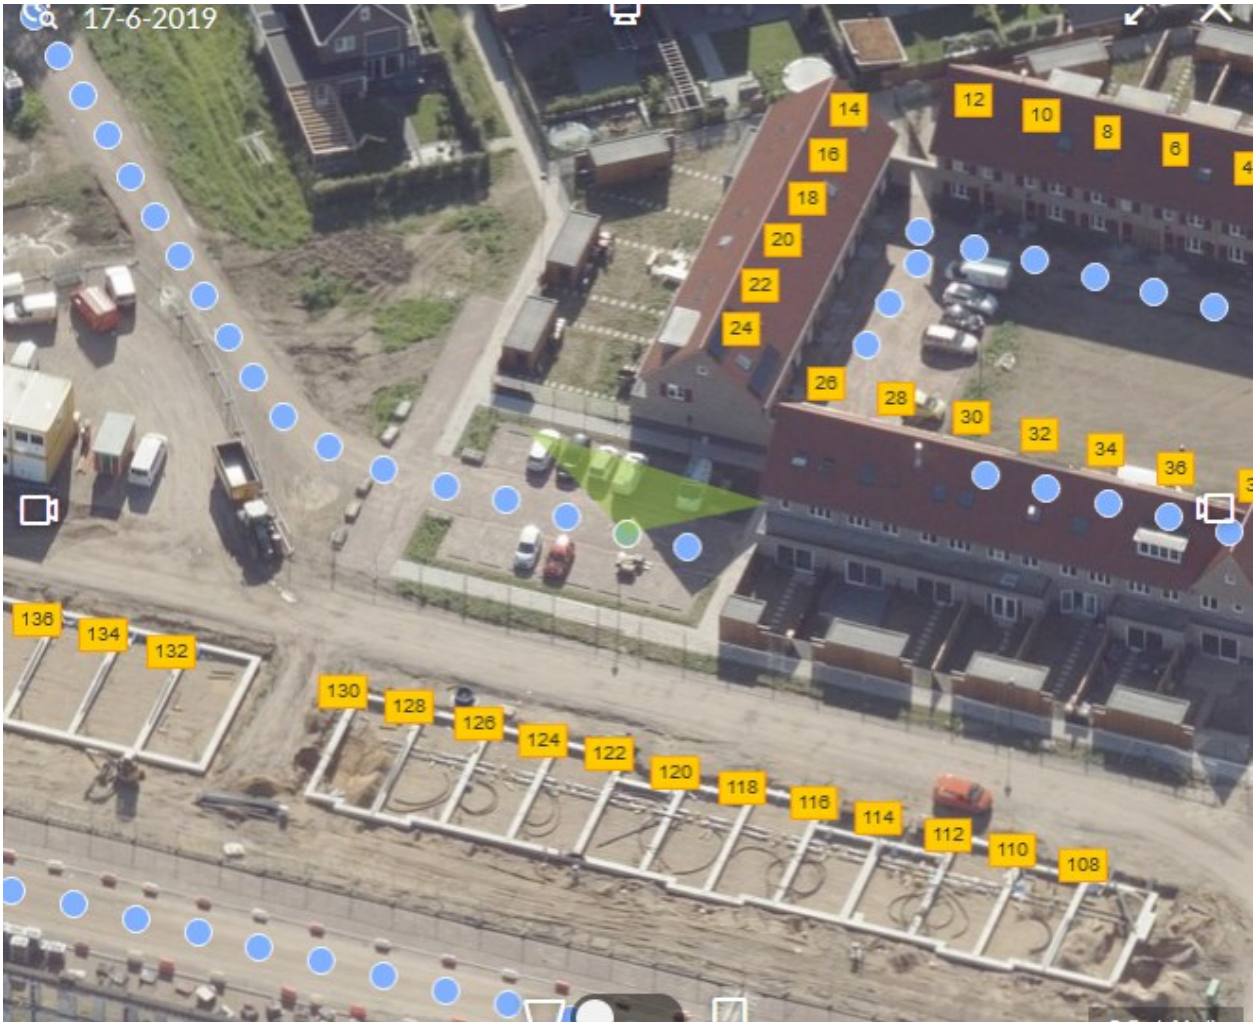

Bijlage: locatie oplaadpaal De Lakkerij, Ede

De laadpaal (met 2 aansluitingen) wordt geplaatst ter plaatse van de blauwe pijl (zie onderstaande afbeeldingen).

De laadpaal tussen parkeerplaats 2 en 3 plaatsen (vanaf zuidzijde/poort gezien) in de groenvoorziening.

Mocht het nog niet helemaal duidelijk zijn waar deze locatie ligt. Tussen parkeerplaats 1 en 2 staat een lantaarnpaal. Zie foto hieronder

716

LAKKERIJ