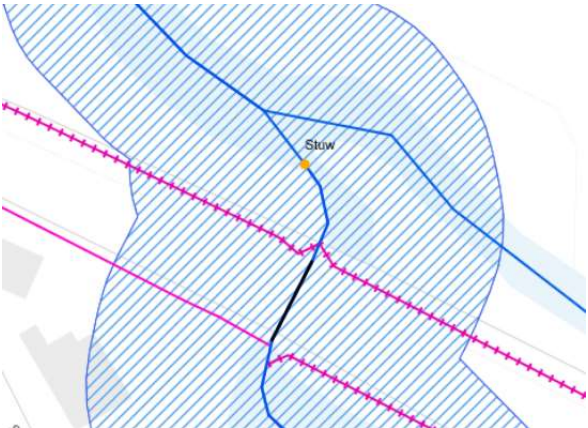

Stuw Dongedijk

Stuw Rekken

Stuw Groenedijk

Stuw Langewater

Stuw Witte Brug

Stuw Rolafseweg

Stuw Zuidlangeweg/brede gat