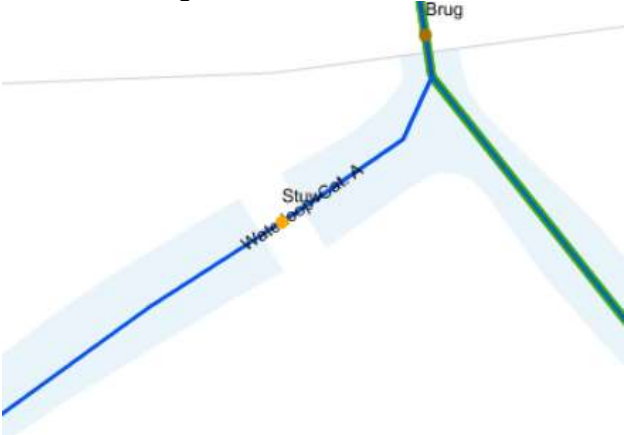

Stuw Dongedijk

Stuw Rekken

Stuw Groenedijk

Stuw Langewater

Stuw Witte Brug

Stuw Rolafseweg

Stuw Zuidlangeweg/brede gat