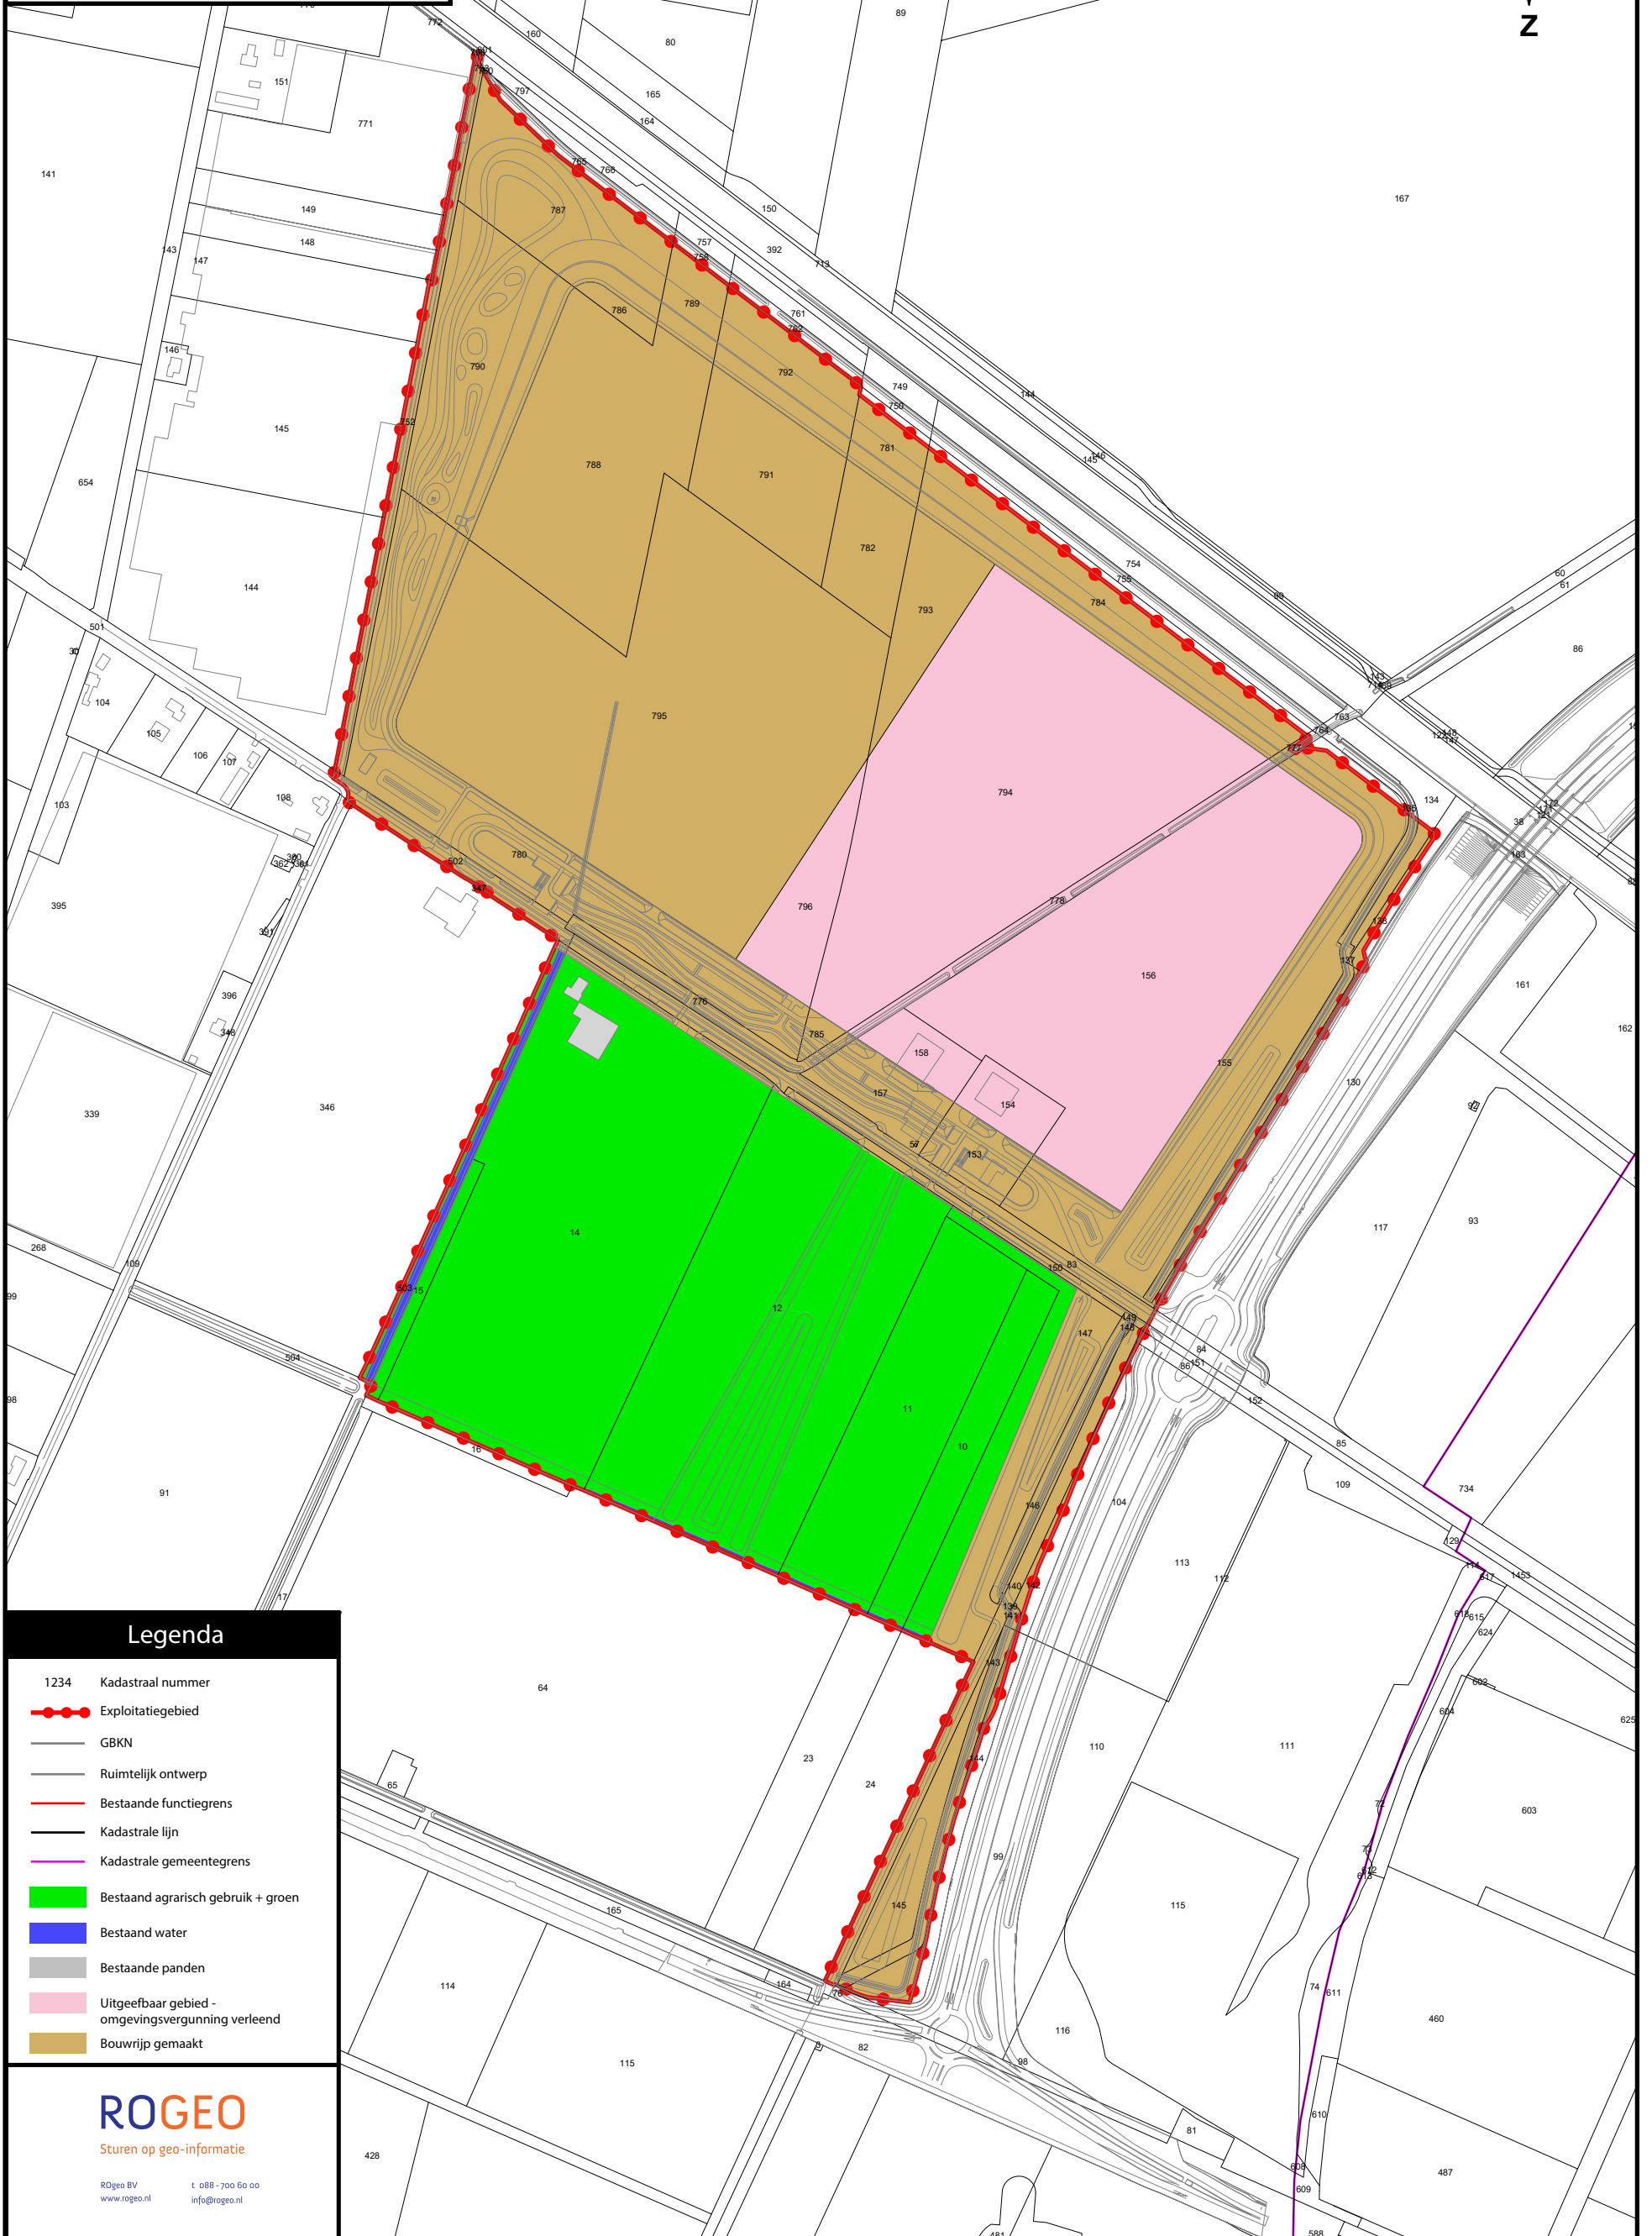

## Klaver 5 fase 1 - Exploitatieplan

Bijlage 7 - Kaart bestaande situatie

Datum 01-04-2019 Schaal 1:5000 op A3

### Legenda

- 1234 Kadastraal nummer
- Exploitatiegebied
- GBKN
- Ruimtelijk ontwerp
- Bestaande functiegrens
- Kadastrale lijn
- Kadastrale gemeentegrens
- Bestaand agrarisch gebruik + groen
- Bestaand water
- Bestaande panden
- Uitgeefbaar gebied - omgevingsvergunning verleend
- Bouwrijp gemaakt