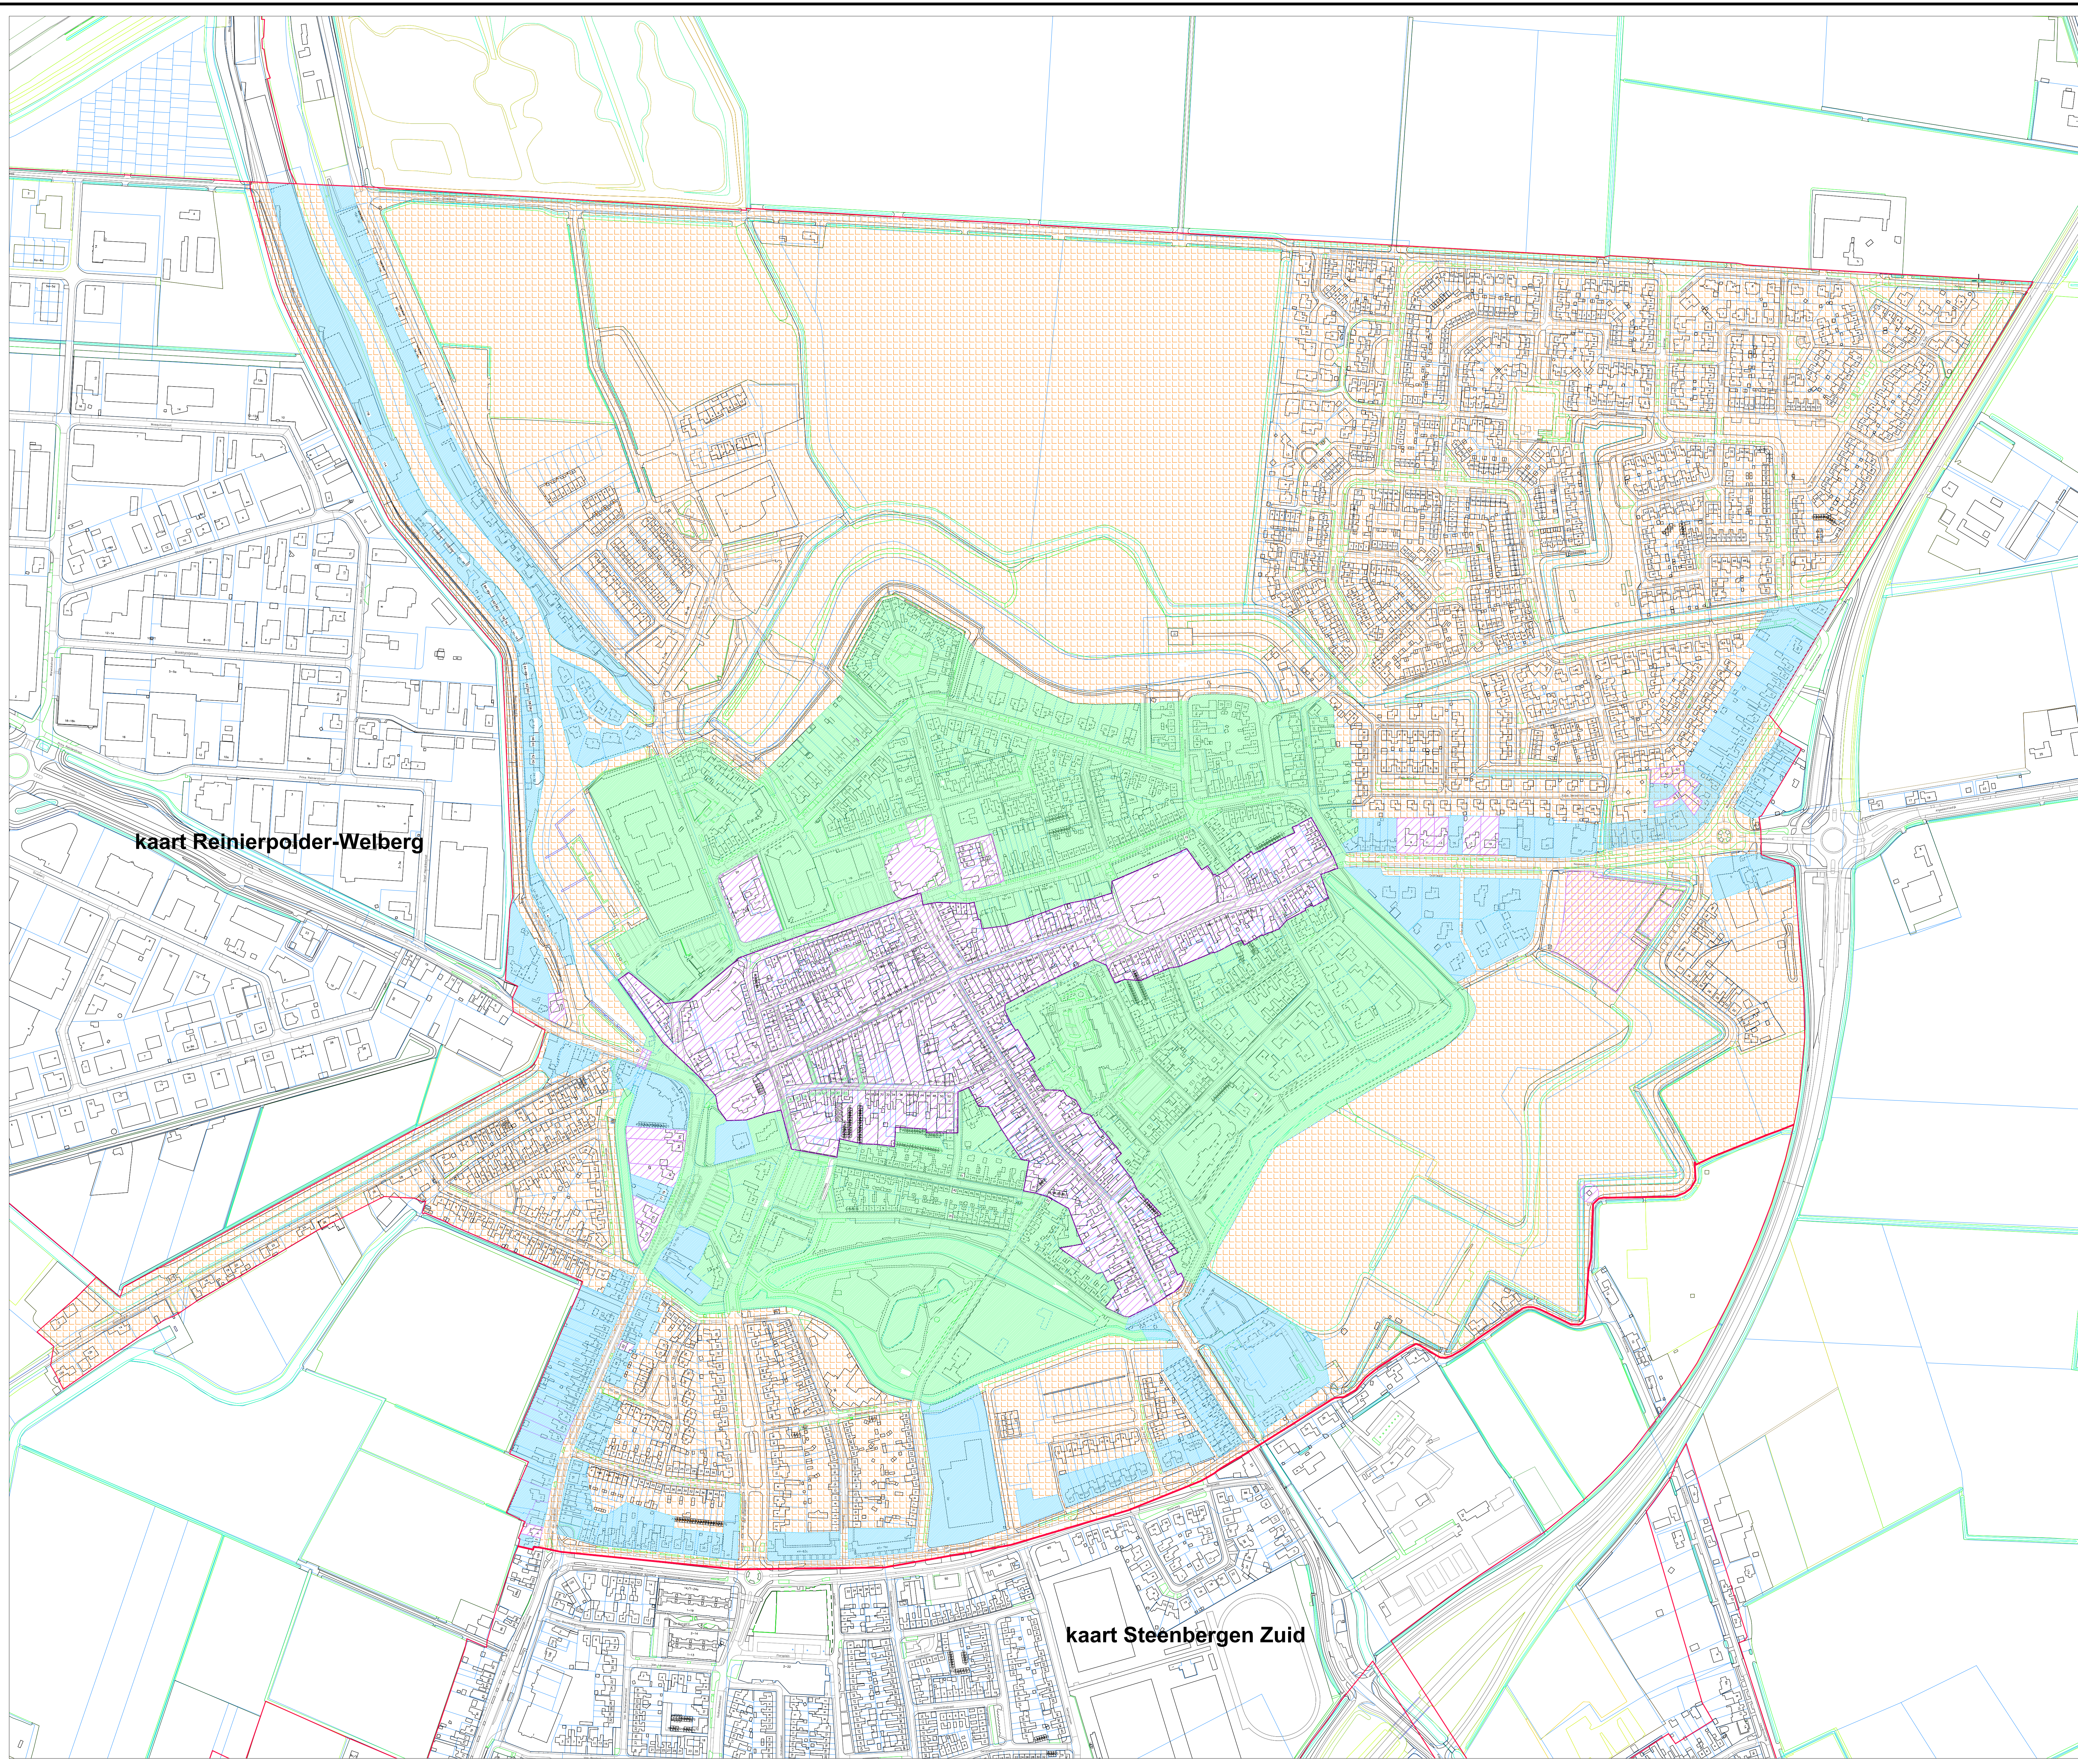

### Renvooi

-  Welstandsniveau 1
-  Welstandsniveau 2
-  Welstandsniveau 3
-  Welstandsniveau 4
-  Bebouwde kom

kaart Reinierpolder-Welberg

kaart Steenbergen Zuid

### Steenbergen kern

Onderdeel: Bijlage bij welstandbeleid	Status: Concept	Datum: 21-01-2020
Getekend door: A. Bedaf	Blad: n.v.t.	Versie: 1