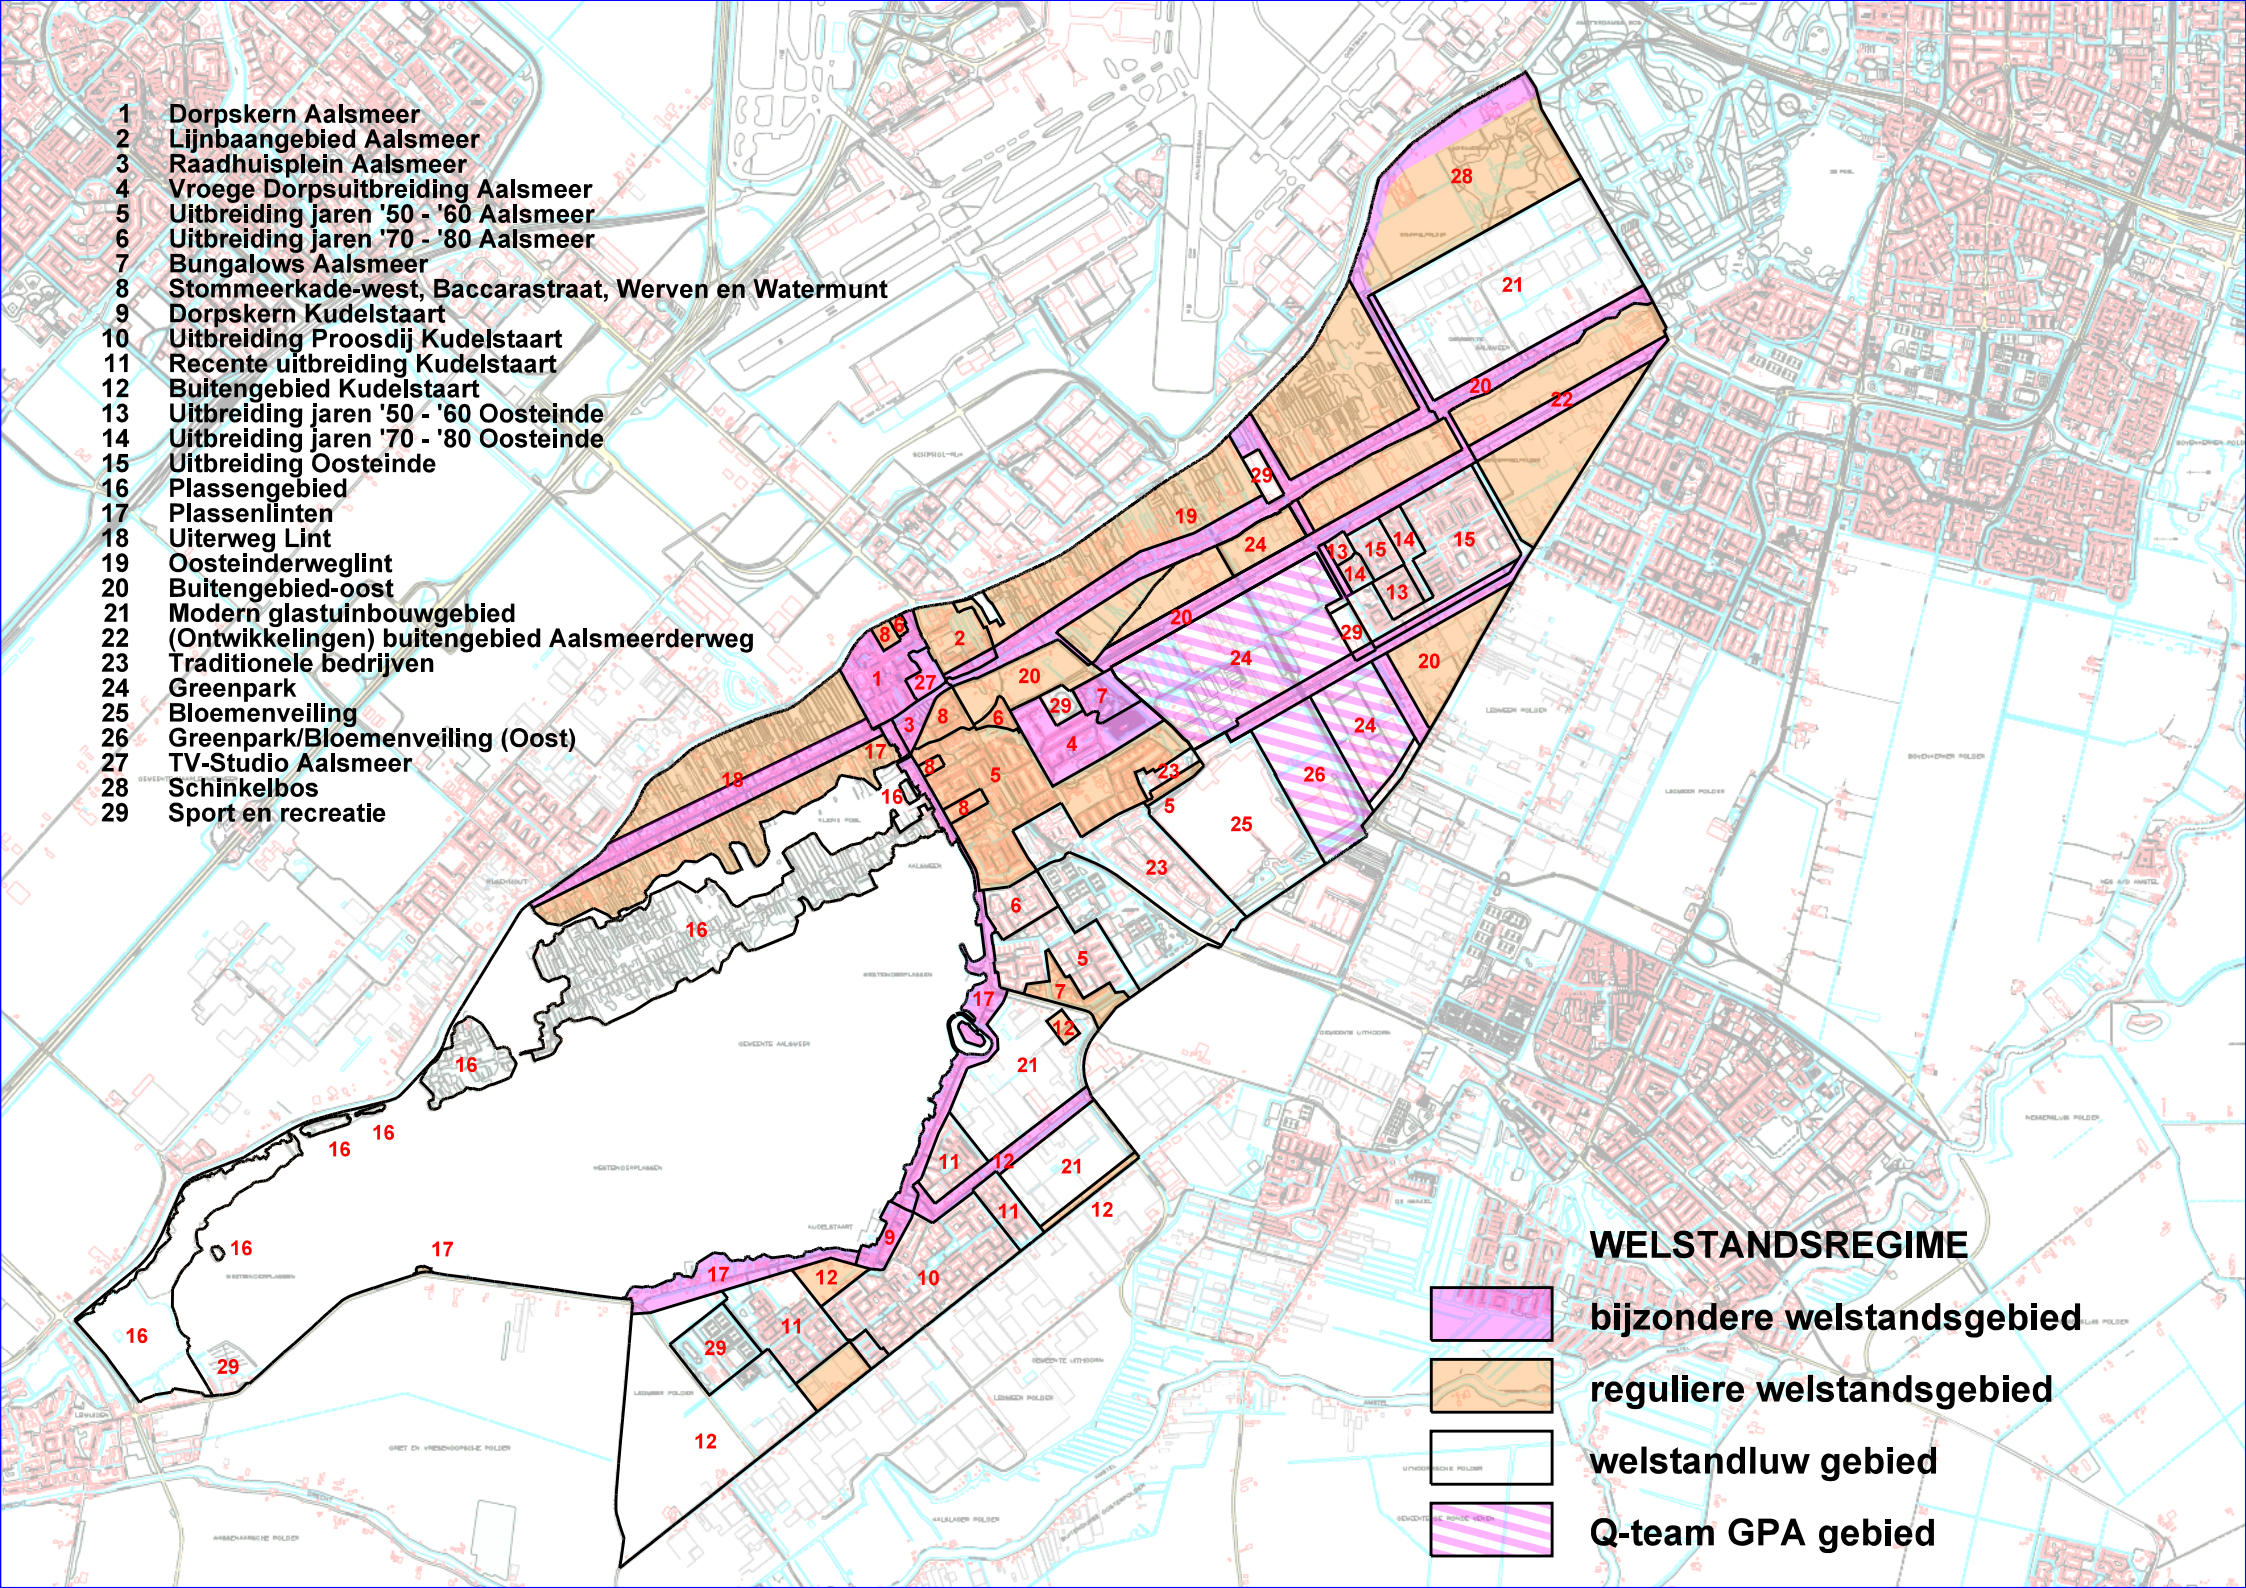

- 1 Dorpskern Aalsmeer
- 2 Lijnbaangebied Aalsmeer
- 3 Raadhuisplein Aalsmeer
- 4 Vroege Dorpsuitbreiding Aalsmeer
- 5 Uitbreiding jaren '50 - '60 Aalsmeer
- 6 Uitbreiding jaren '70 - '80 Aalsmeer
- 7 Bungalows Aalsmeer
- 8 Stommeerkade-west, Baccarastraat, Werven en Watermunt
- 9 Dorpskern Kudelstaart
- 10 Uitbreiding Proosdij Kudelstaart
- 11 Recente uitbreiding Kudelstaart
- 12 Buitengebied Kudelstaart
- 13 Uitbreiding jaren '50 - '60 Oosteinde
- 14 Uitbreiding jaren '70 - '80 Oosteinde
- 15 Uitbreiding Oosteinde
- 16 Plassengebied
- 17 Plassenlinten
- 18 Uiterweg Lint
- 19 Oosteinderweglint
- 20 Buitengebied-oost
- 21 Modern glastuinbouwgebied
- 22 (Ontwikkelingen) buitengebied Aalsmeerderweg
- 23 Traditionele bedrijven
- 24 Greenpark
- 25 Bloemenveiling
- 26 Greenpark/Bloemenveiling (Oost)
- 27 TV-Studio Aalsmeer
- 28 Schinkelbos
- 29 Sport en recreatie

WELSTANDSREGIME

- bijzondere welstandsgebied
- reguliere welstandsgebied
- welstandluw gebied
- Q-team GPA gebied