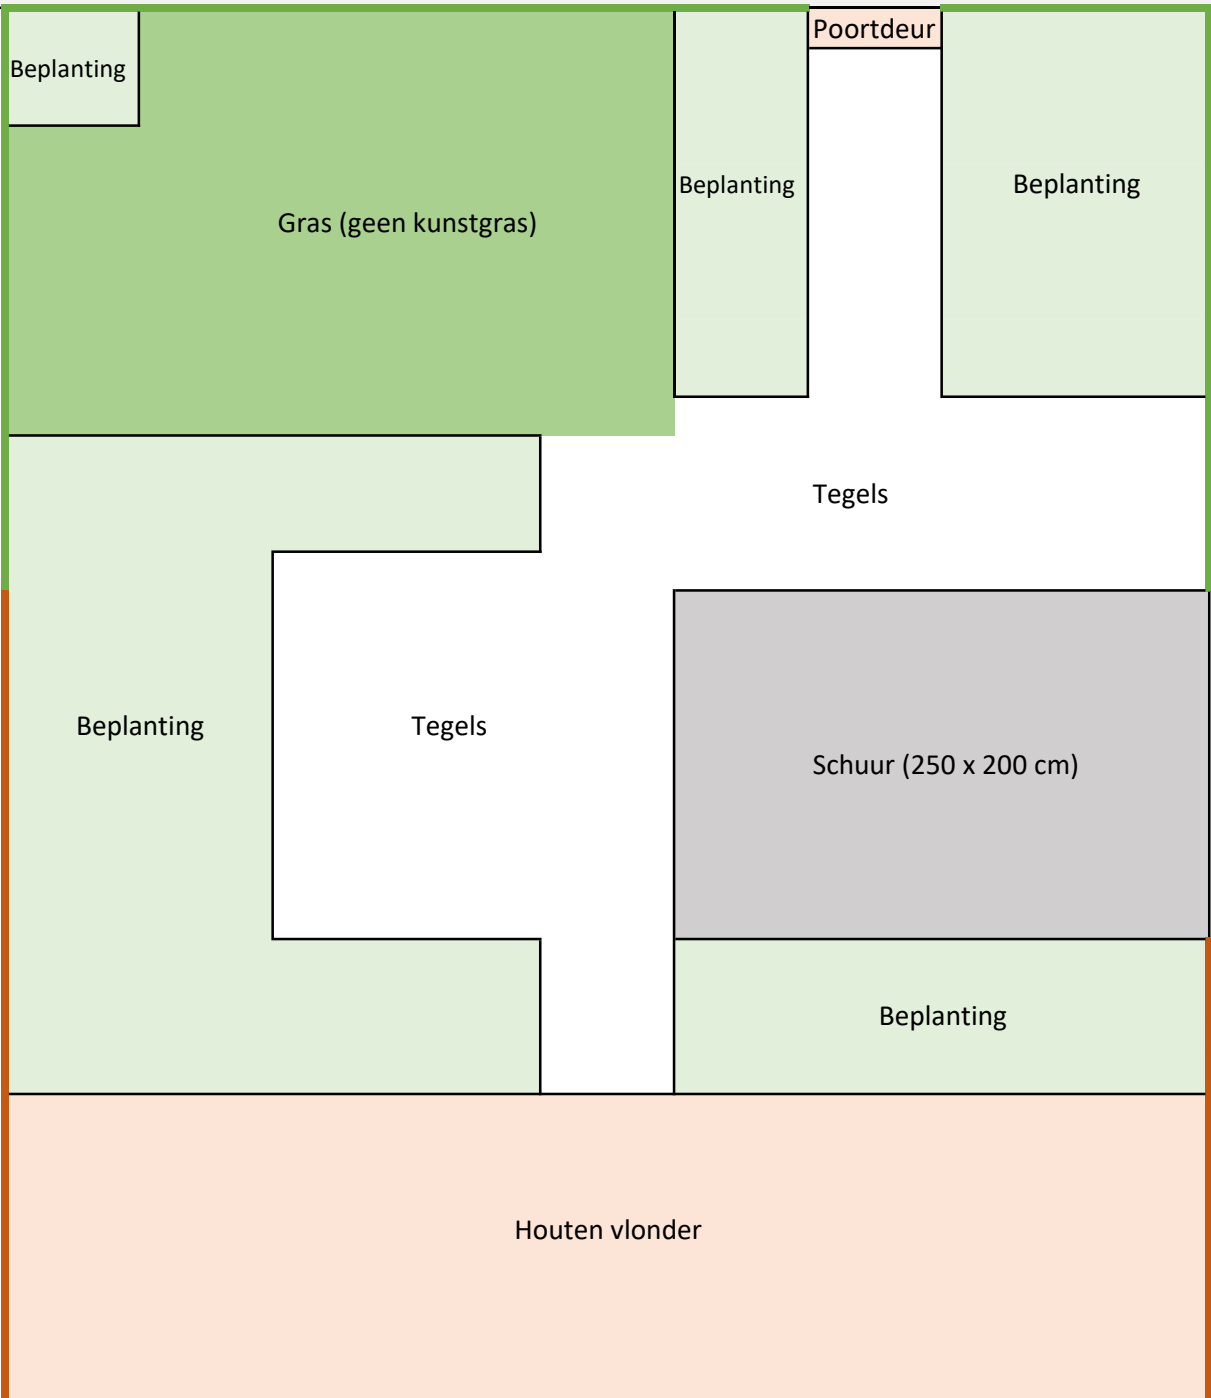

Montfoortse vaart

<----- 2,10 m -----> Steiger (50 * x 300 cm) <----- 2,10 m ----->

Dijk tussen Montfoortse vaart en achterpad woningen Hof van Voorvliet (4,20 breed)

Achterpad met recht van overpad voor alle bewoners Hof van Voorvliet (1,40 breed)

Woonhuis (720 cm breed) (tuin is 720 x 1420 cm)

Hof van Voorvliet 19 - 3461 GZ Linschoten

* Steiger komt 50 cm boven water