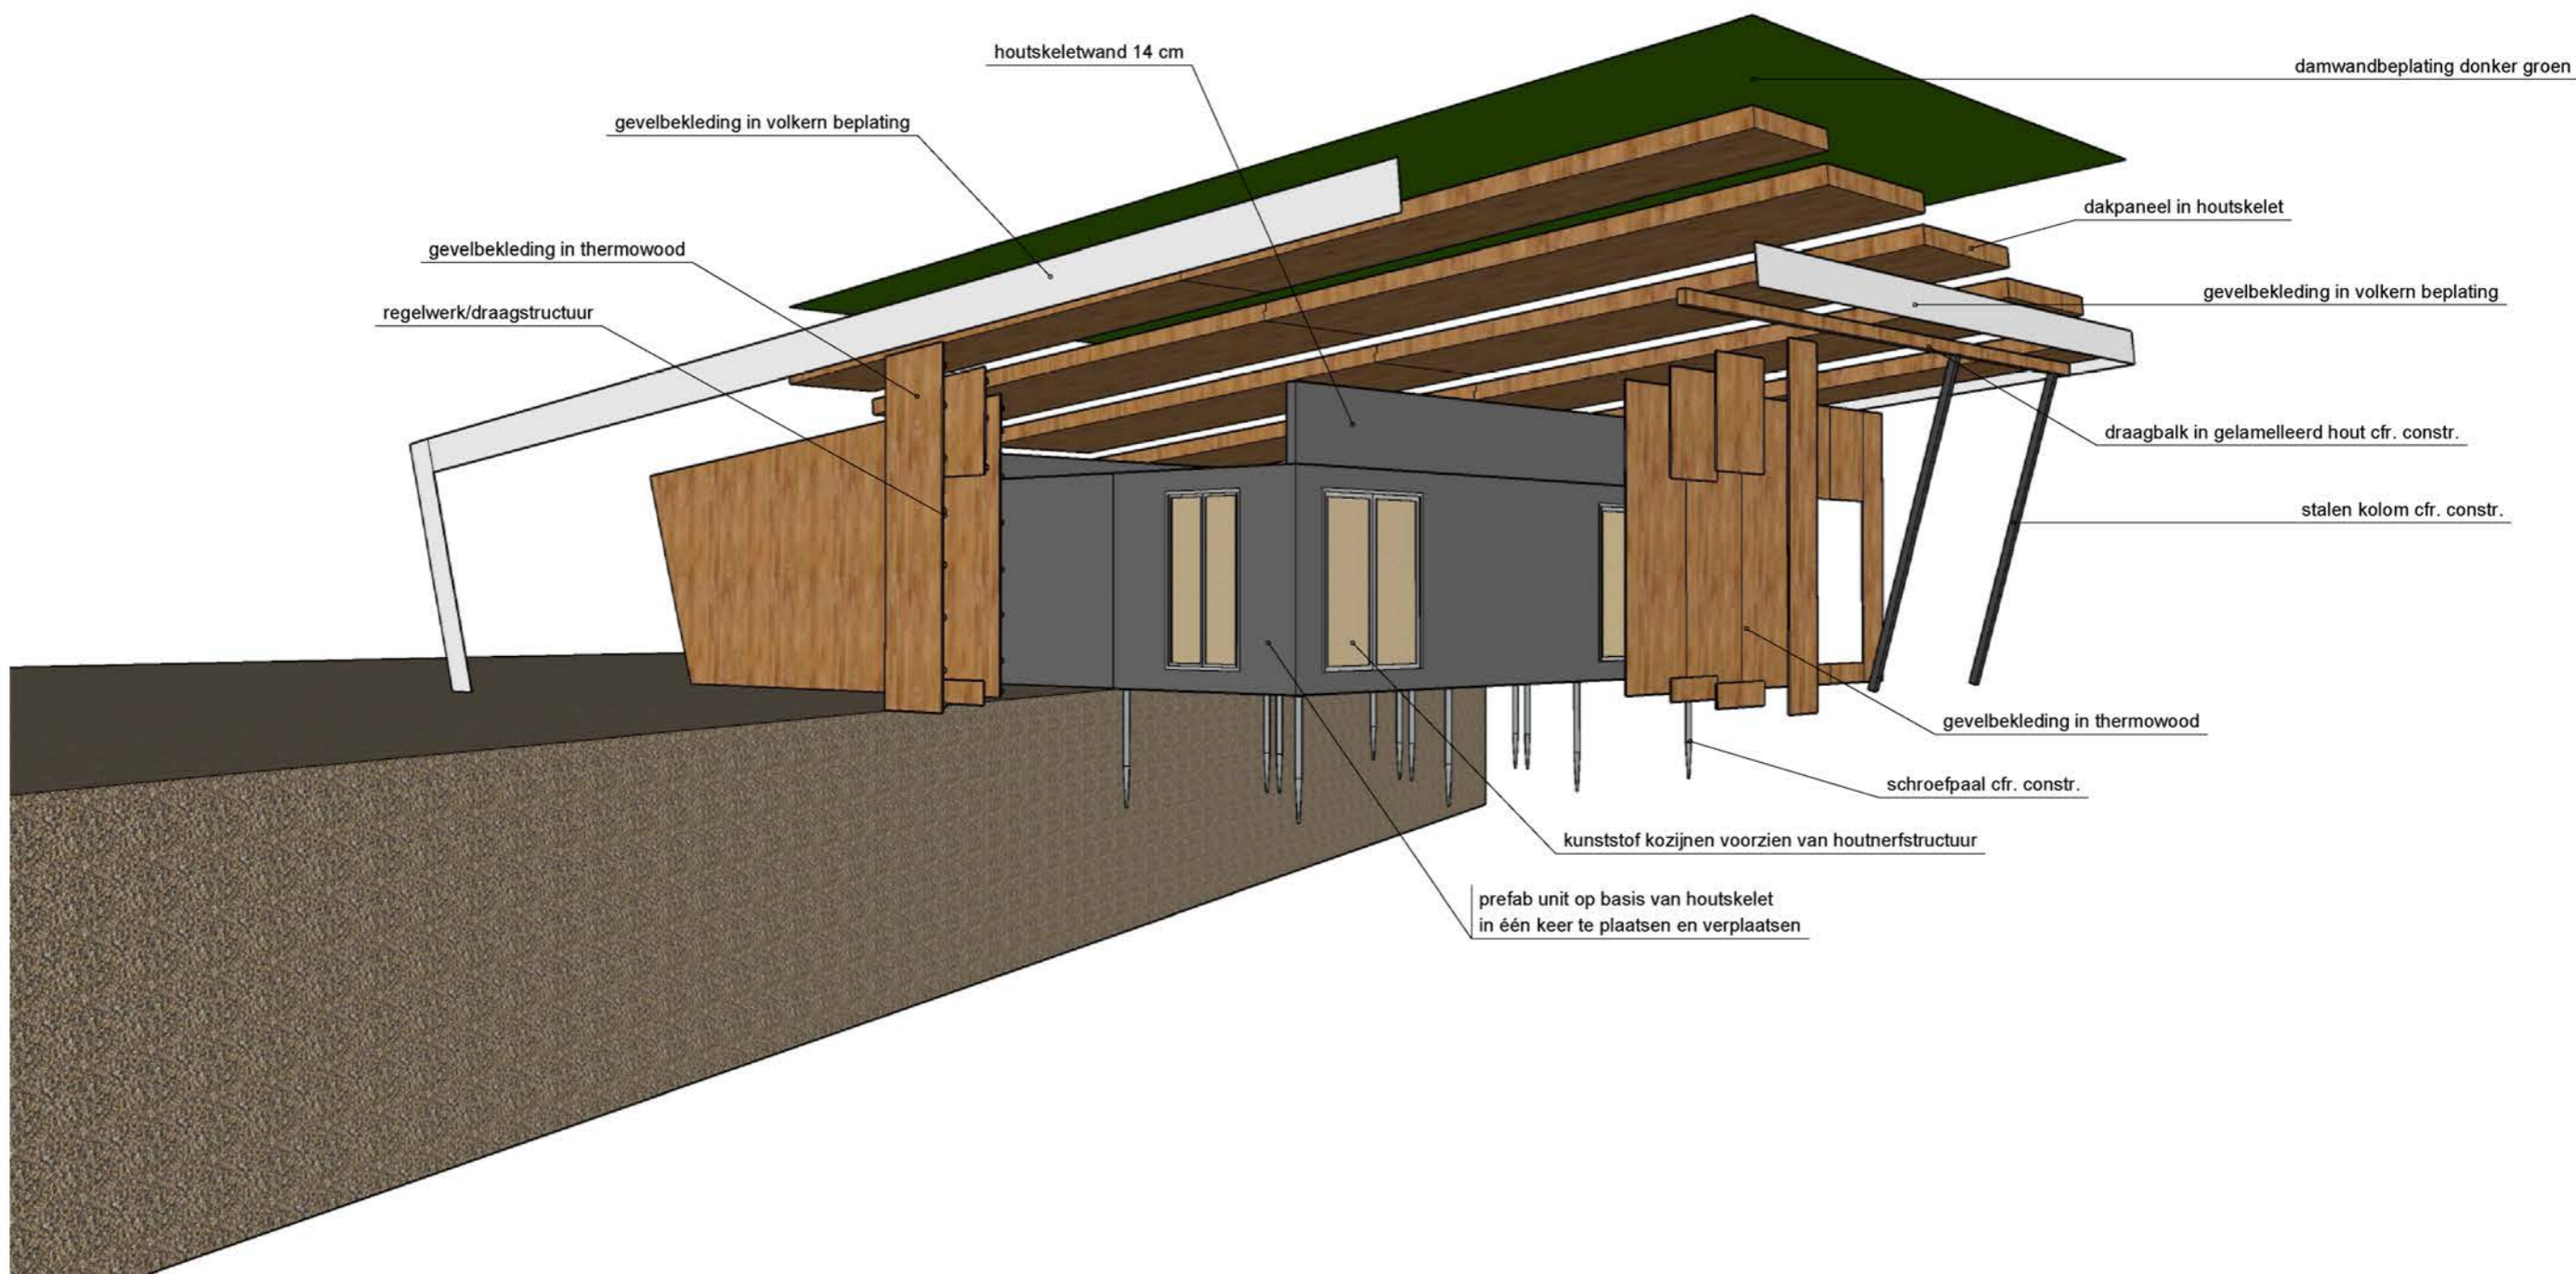

Horeca containers verplaatsbaar

Demontabel tbv winteropstelling poeren onder maaiveld

VOORGEVEL - impressie

houtkleur

*Kopiëren of publicatie in welke vorm dan ook is zonder toestemming niet geoorloofd - alle maten in het werk controleren.

Schaal 1:50
Datum: 11 april 2019