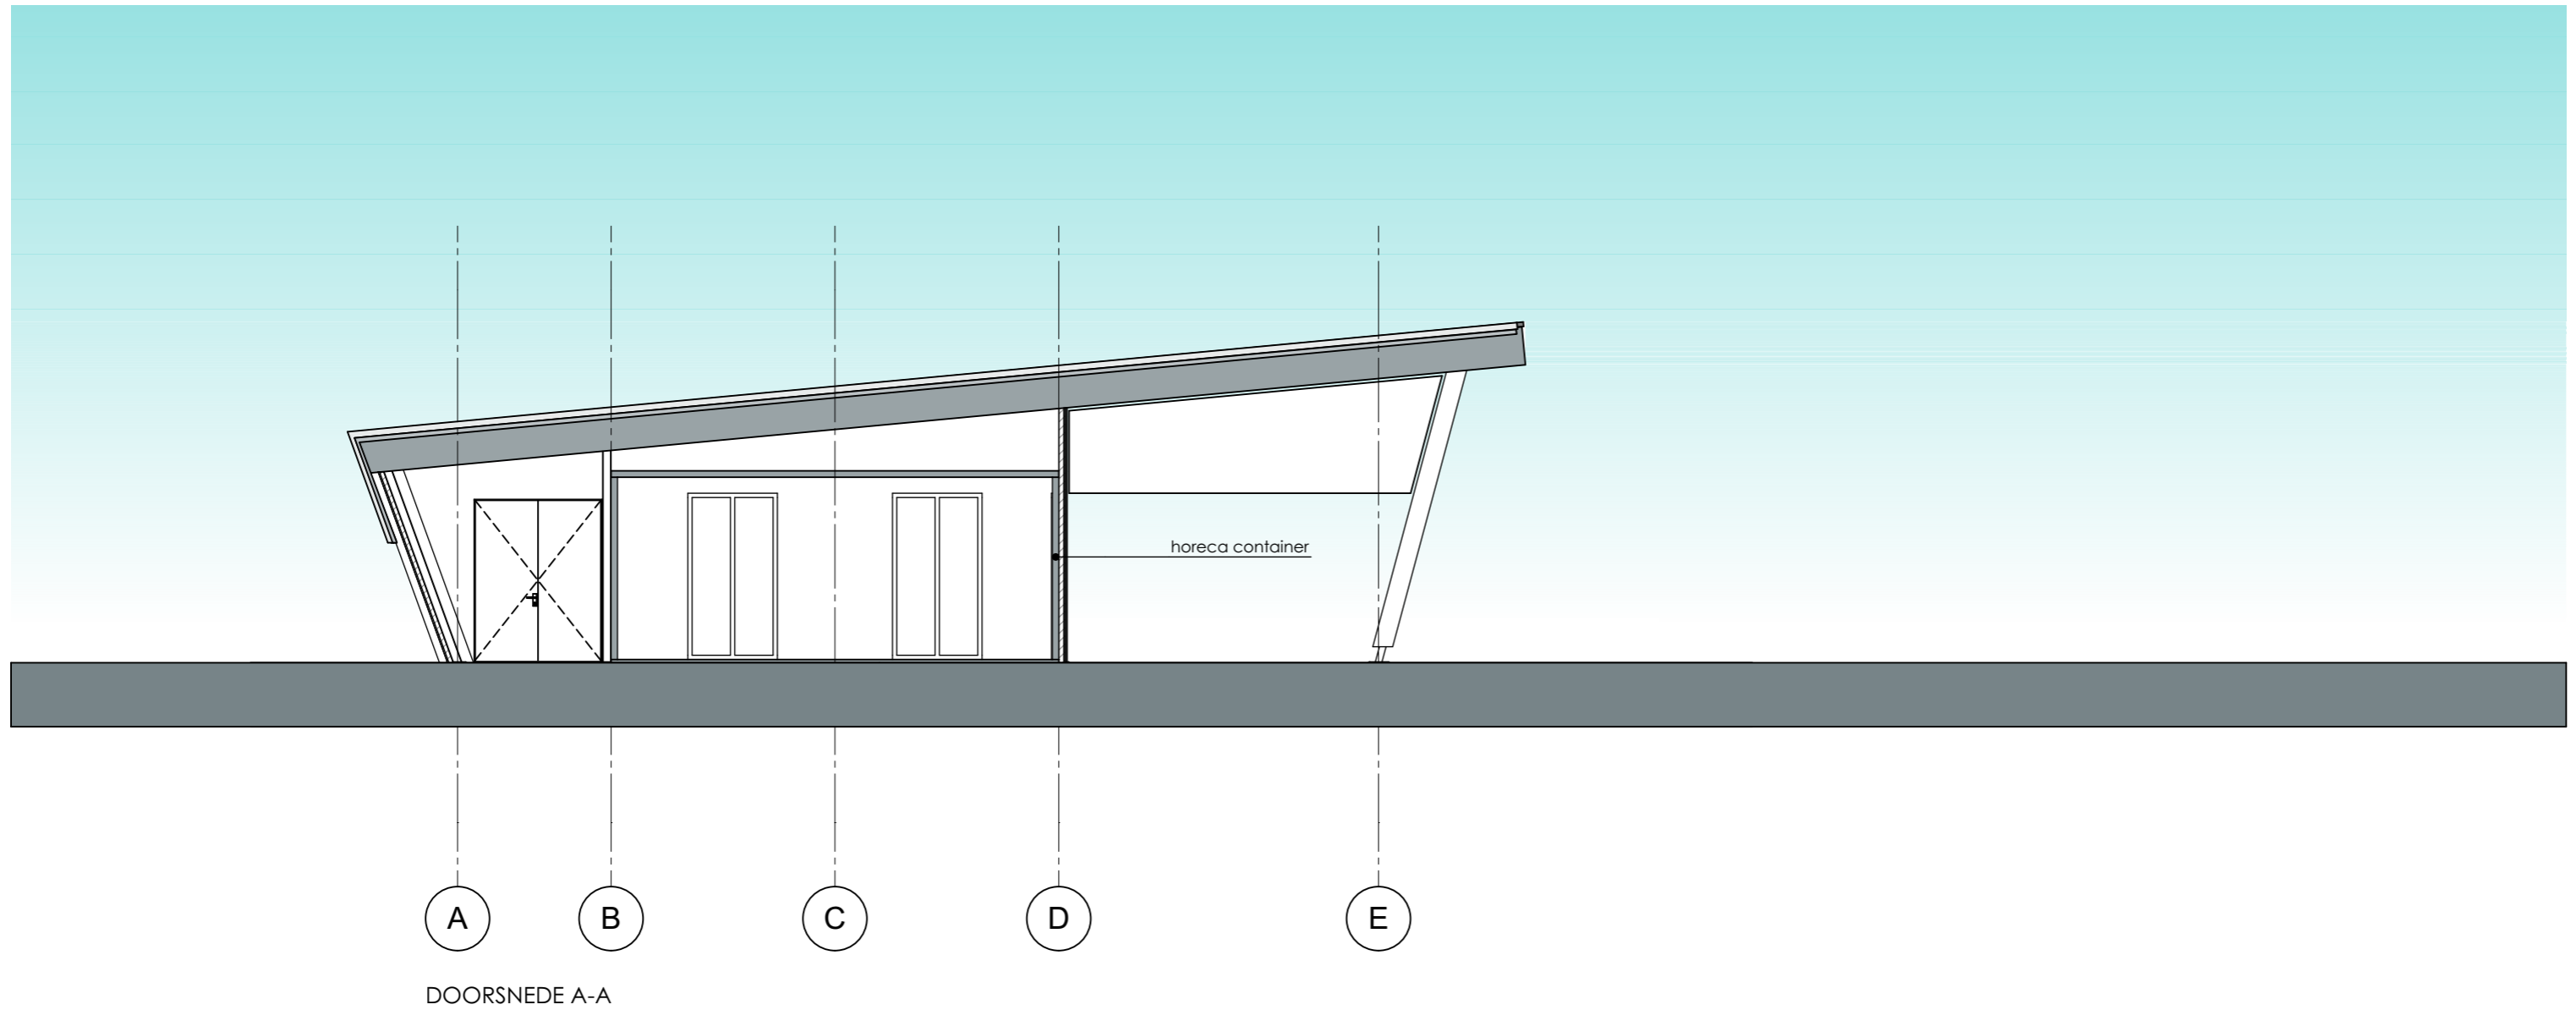

Schaal 1:100
Datum: 11 april 2019

SITUATIE - 1:1000

*Kopiëren of publicatie in welke vorm dan ook is zonder toestemming niet geoorloofd - alle maten in het werk controleren.

ACHTERGEVEL - impressie

Demontabelen houten elementen

Horeca containers verplaatsbaar

Demontabel tbv winteropstelling poeren onder maaiveld

VOORGEVEL - impressie

houtkleur

*Kopiëren of publicatie in welke vorm dan ook is zonder toestemming niet geoorloofd - alle maten in het werk controleren.