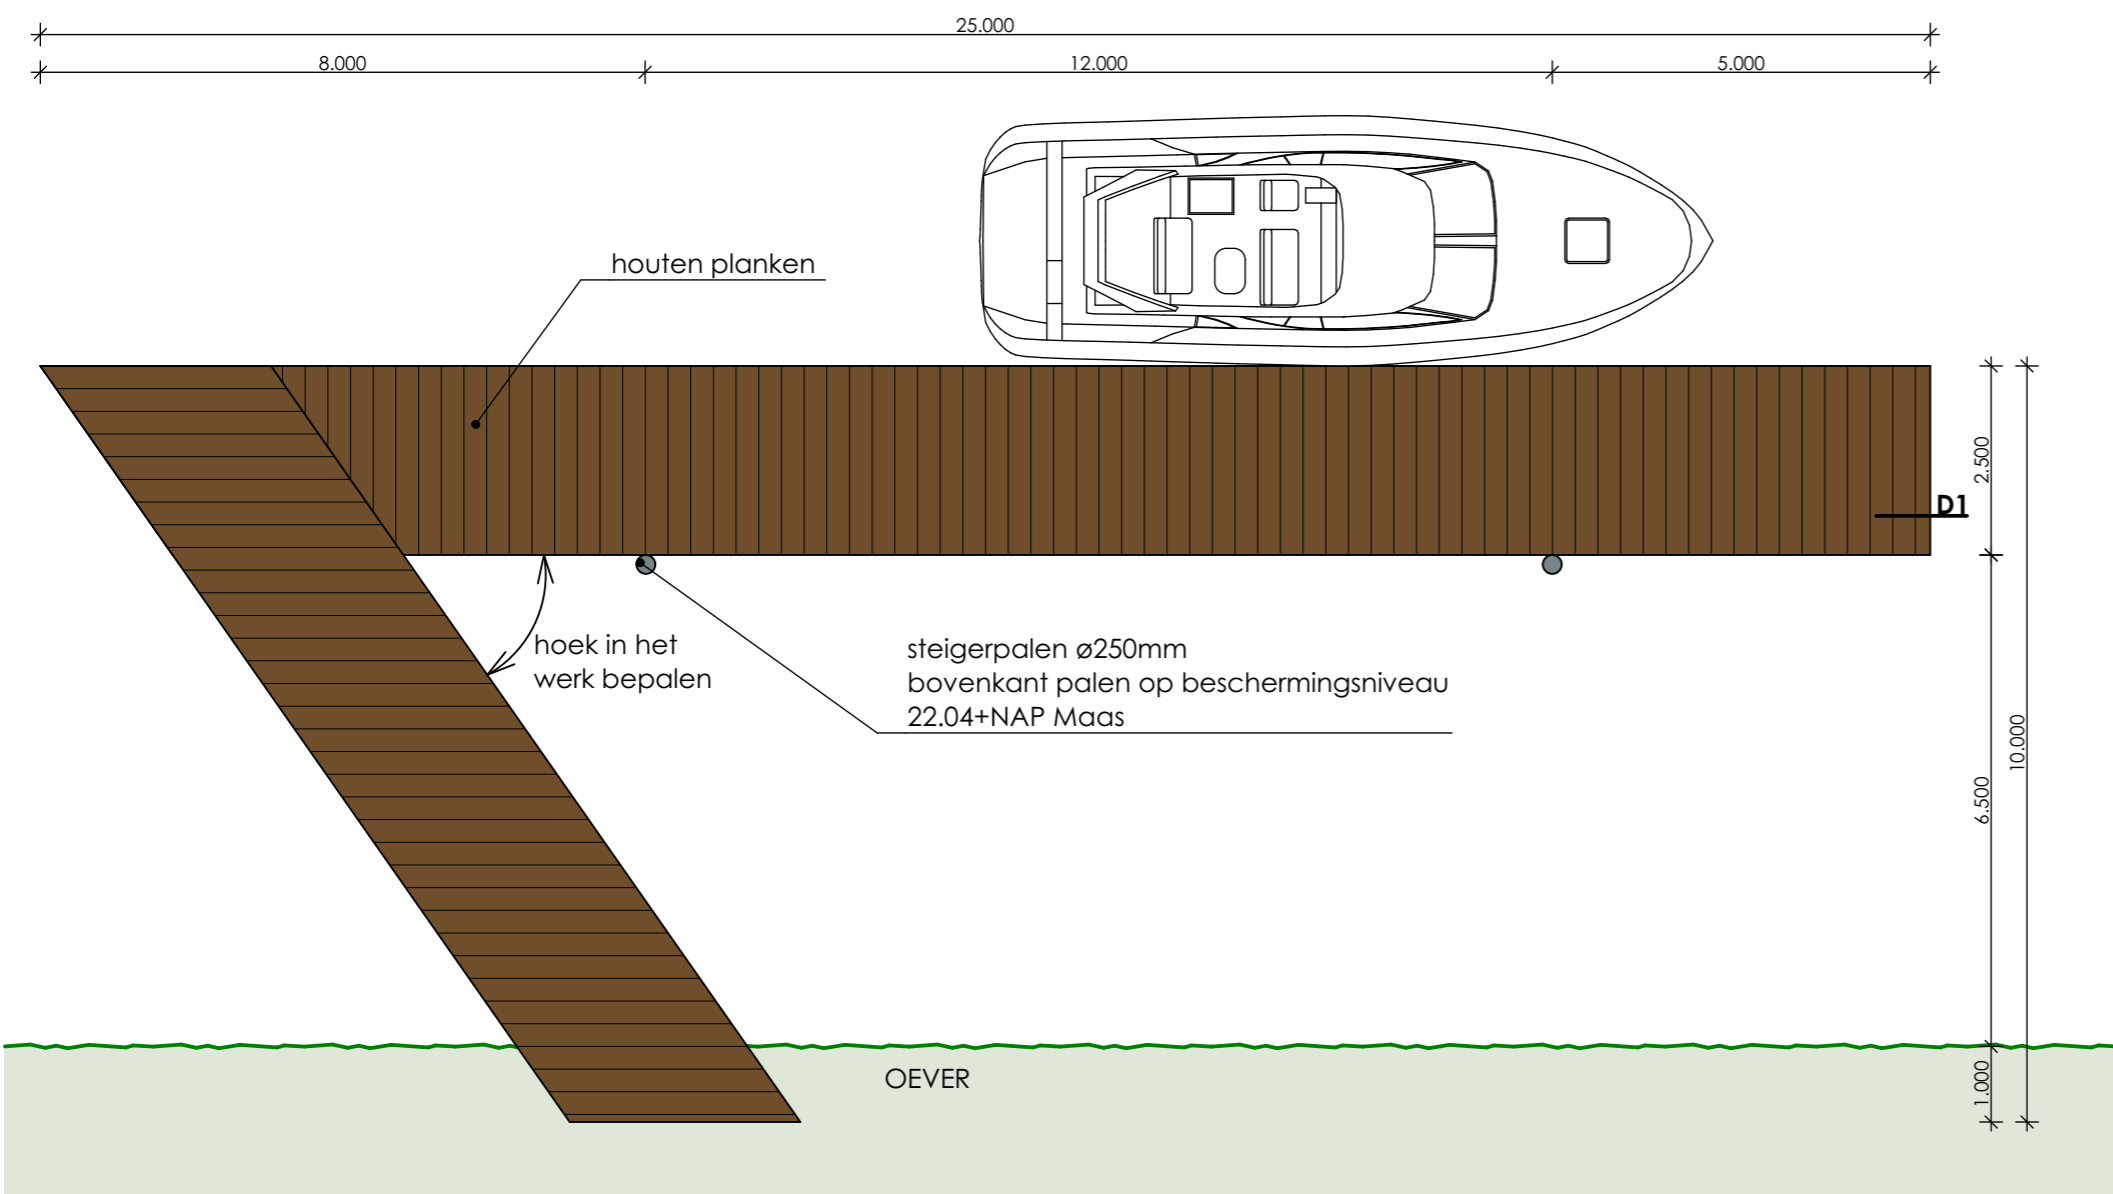

Schaal 1:100
Datum: 11 april 2019

SITUATIE - 1:1000

*Kopiëren of publicatie in welke vorm dan ook is zonder toestemming niet geoorloofd - alle maten in het werk controleren.

ACHTERGEVEL - impressie

Demontabelen houten elementen

Horeca containers verplaatsbaar

Demontabel tbv winteropstelling poeren onder maaiveld

VOORGEVEL - impressie

houtkleur

*Kopiëren of publicatie in welke vorm dan ook is zonder toestemming niet geoorloofd - alle maten in het werk controleren.

Schaal 1:50
Datum: 11 april 2019