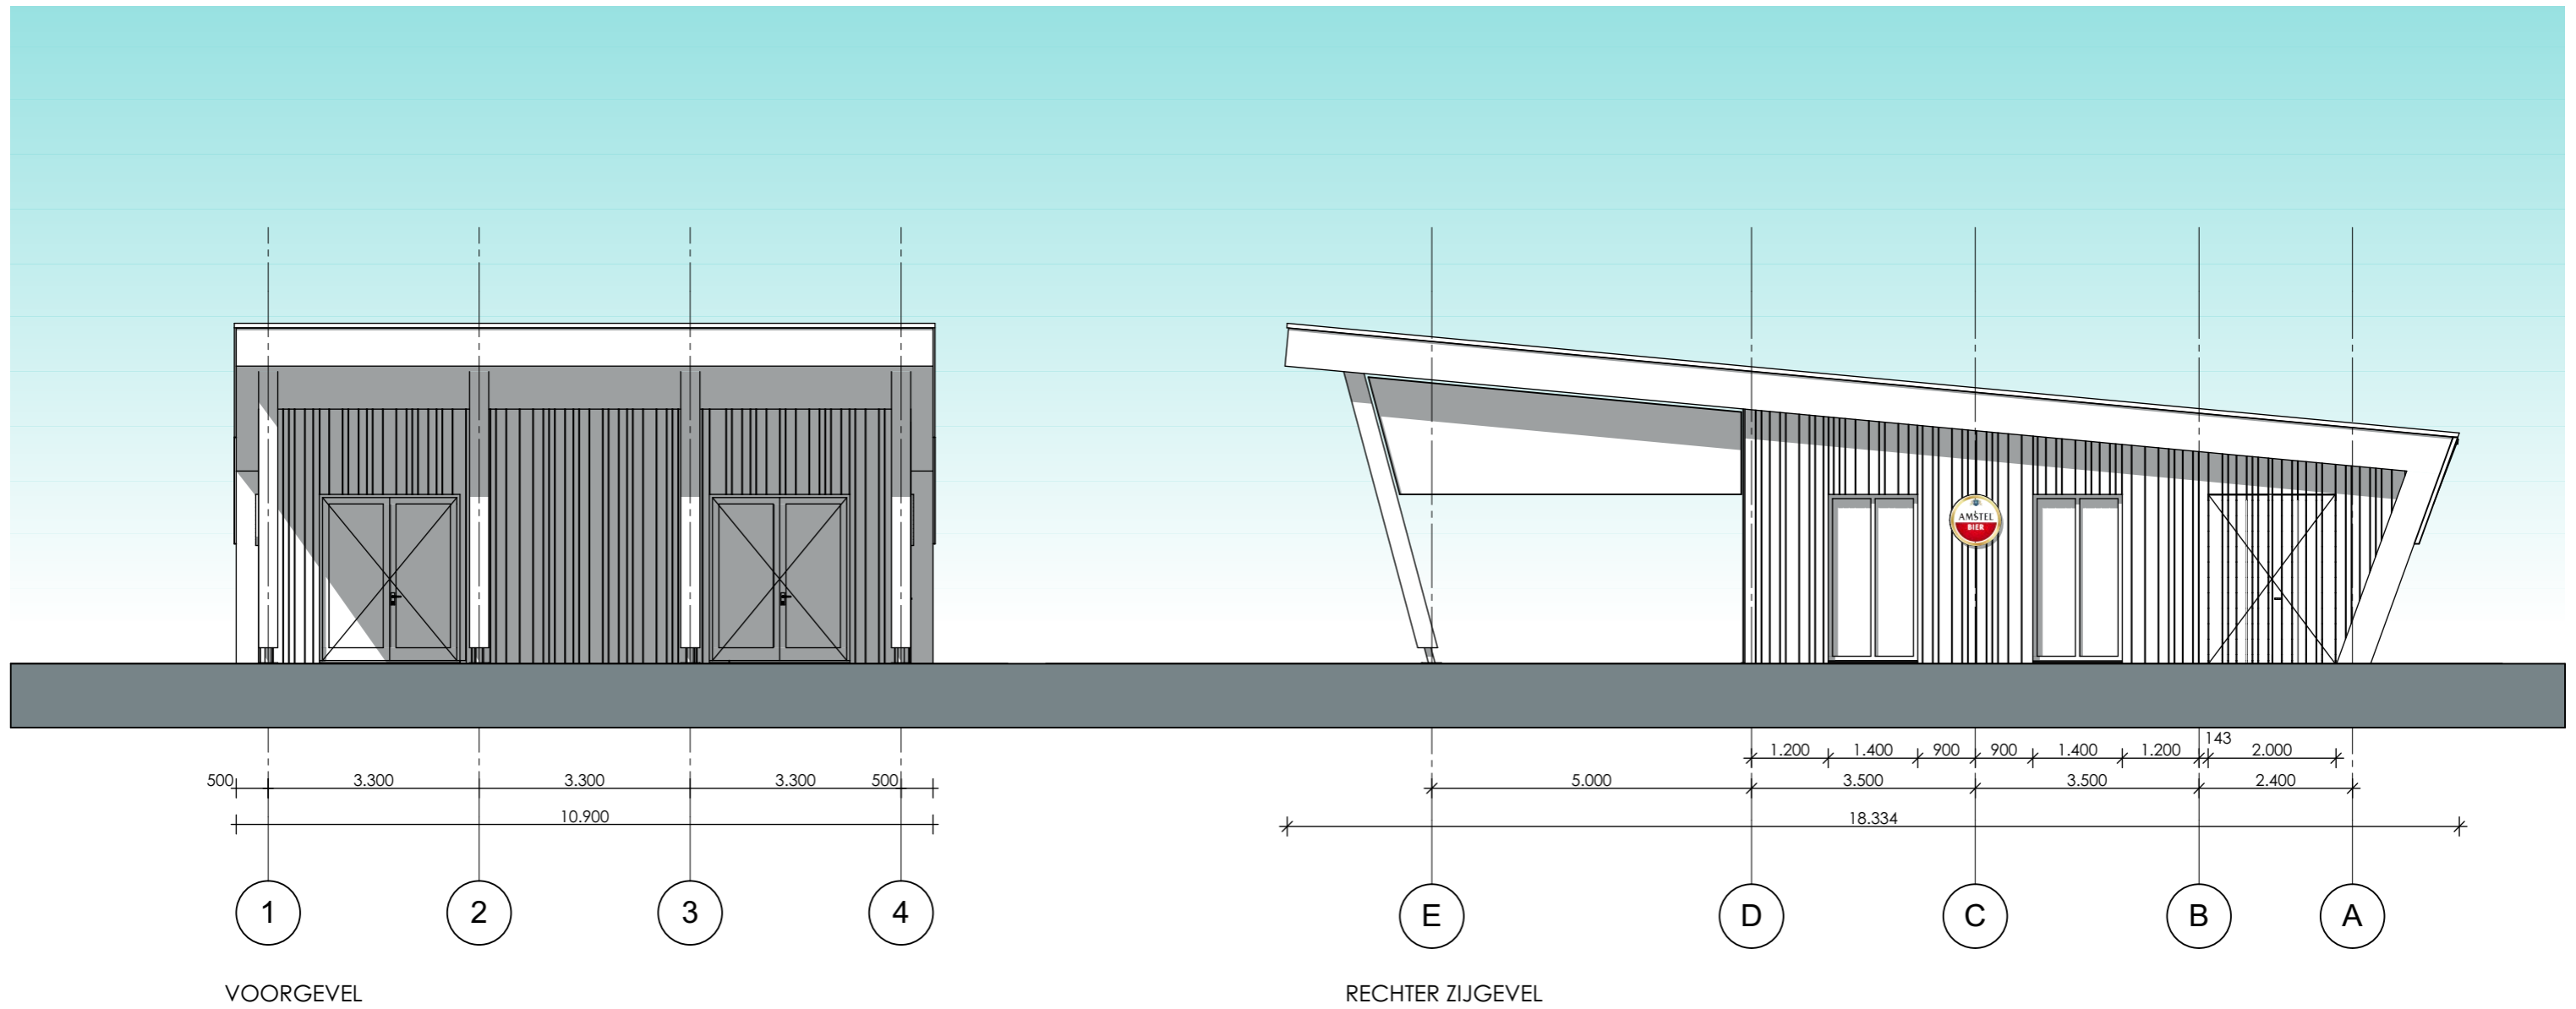

*Kopiëren of publicatie in welke vorm dan ook is zonder toestemming niet geoorloofd - alle maten in het werk controleren.

Schaal 1:100
Datum: 11 april 2019