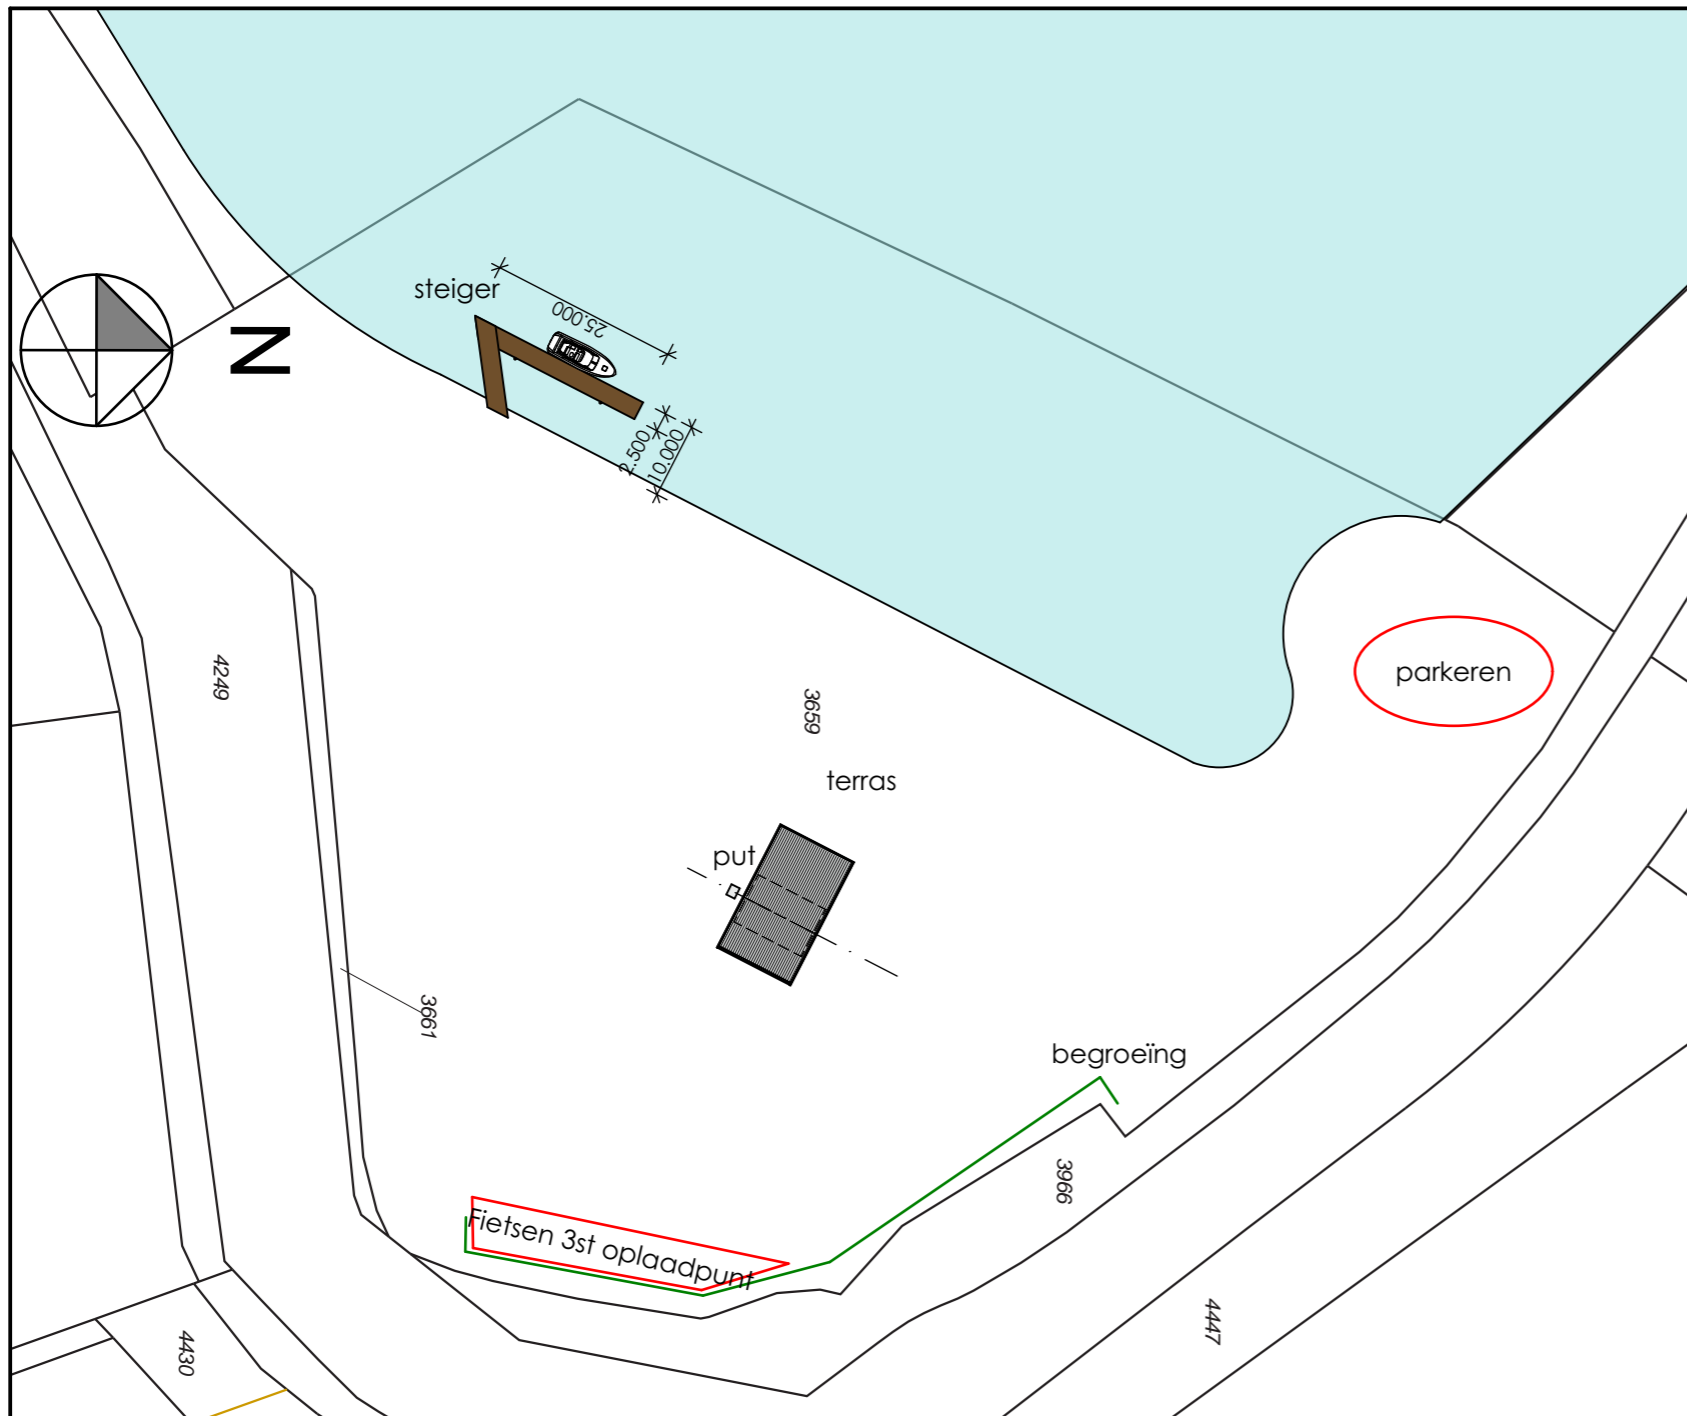

Schaal 1:100
Datum: 11 april 2019

SITUATIE - 1:1000

*Kopiëren of publicatie in welke vorm dan ook is zonder toestemming niet geoorloofd - alle maten in het werk controleren.

ACHTERGEVEL - impressie

Demontabelen houten elementen

Horeca containers verplaatsbaar

Demontabel tbv winteropstelling poeren onder maaiveld

VOORGEVEL - impressie

houtkleur

*Kopiëren of publicatie in welke vorm dan ook is zonder toestemming niet geoorloofd - alle maten in het werk controleren.