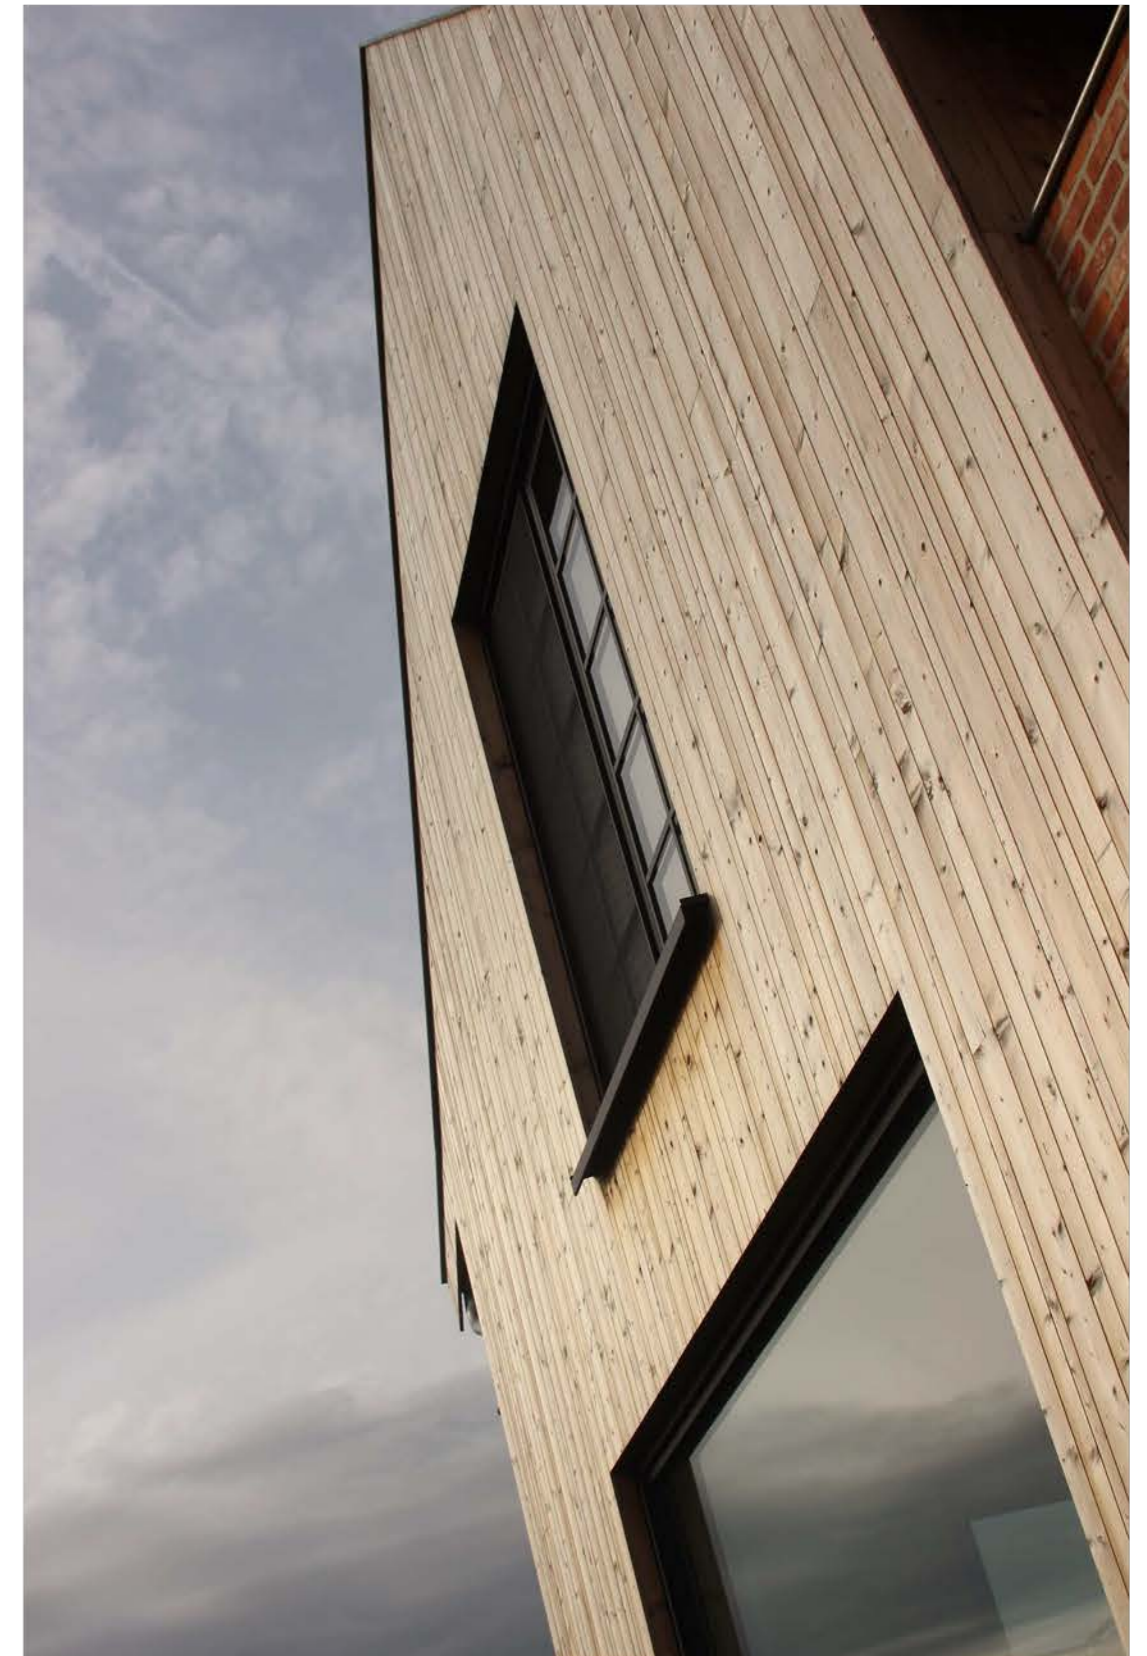

Horeca containers verplaatsbaar

Demontabel tbv winteropstelling poeren onder maaiveld

VOORGEVEL - impressie

houtkleur

*Kopiëren of publicatie in welke vorm dan ook is zonder toestemming niet geoorloofd - alle maten in het werk controleren.