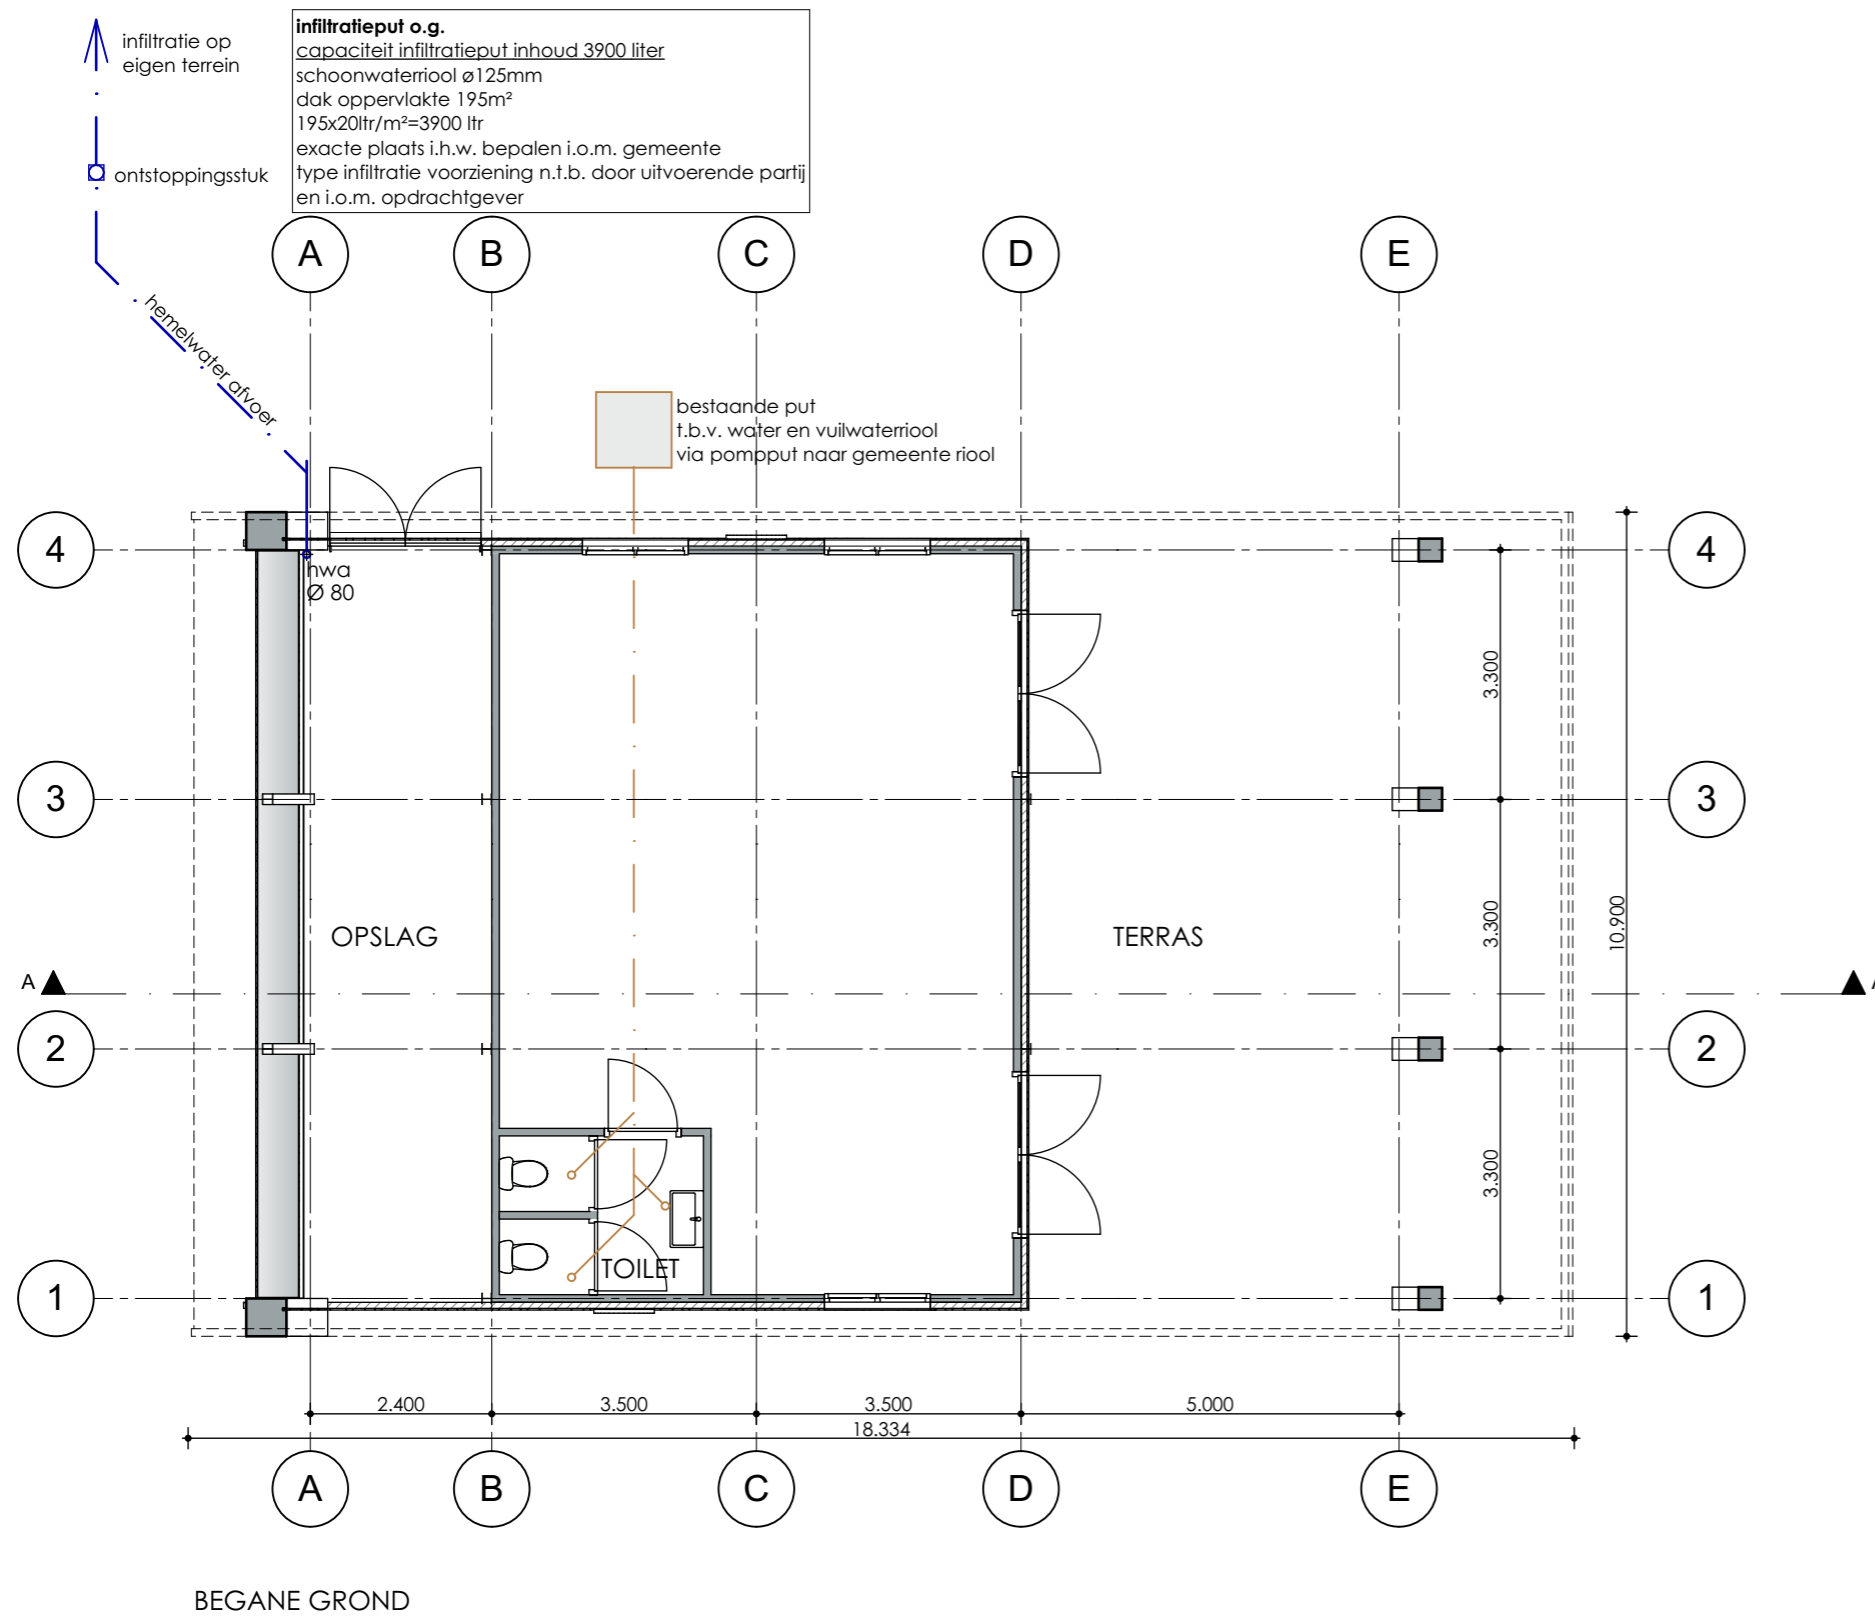

OMGEVING - impressie