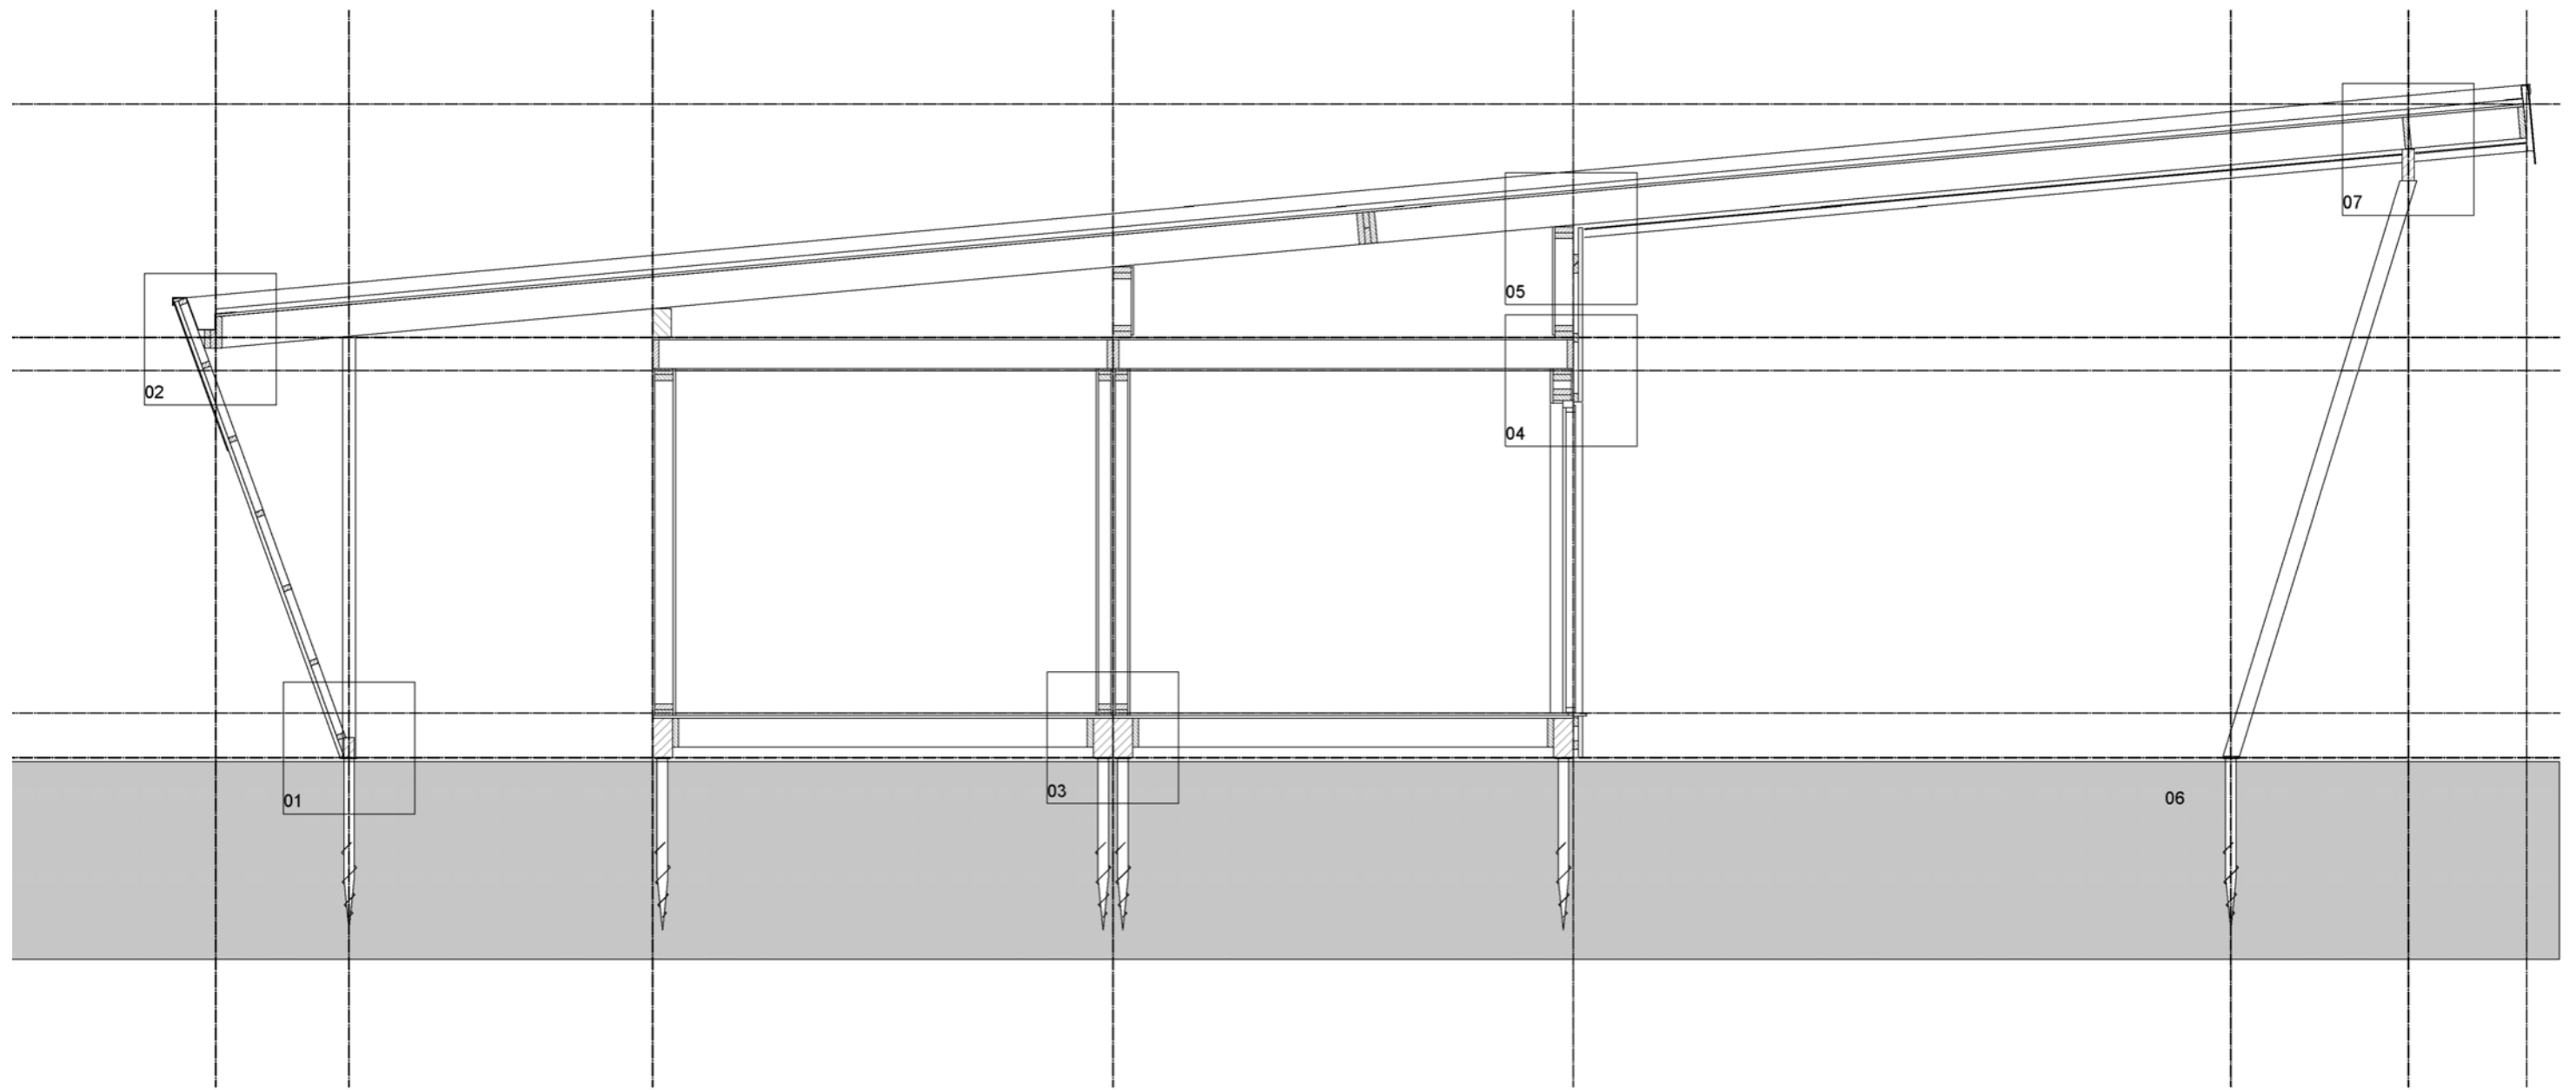

Horeca containers verplaatsbaar

Demontabel tbv winteropstelling poeren onder maaiveld

VOORGEVEL - impressie

houtkleur

*Kopiëren of publicatie in welke vorm dan ook is zonder toestemming niet geoorloofd - alle maten in het werk controleren.