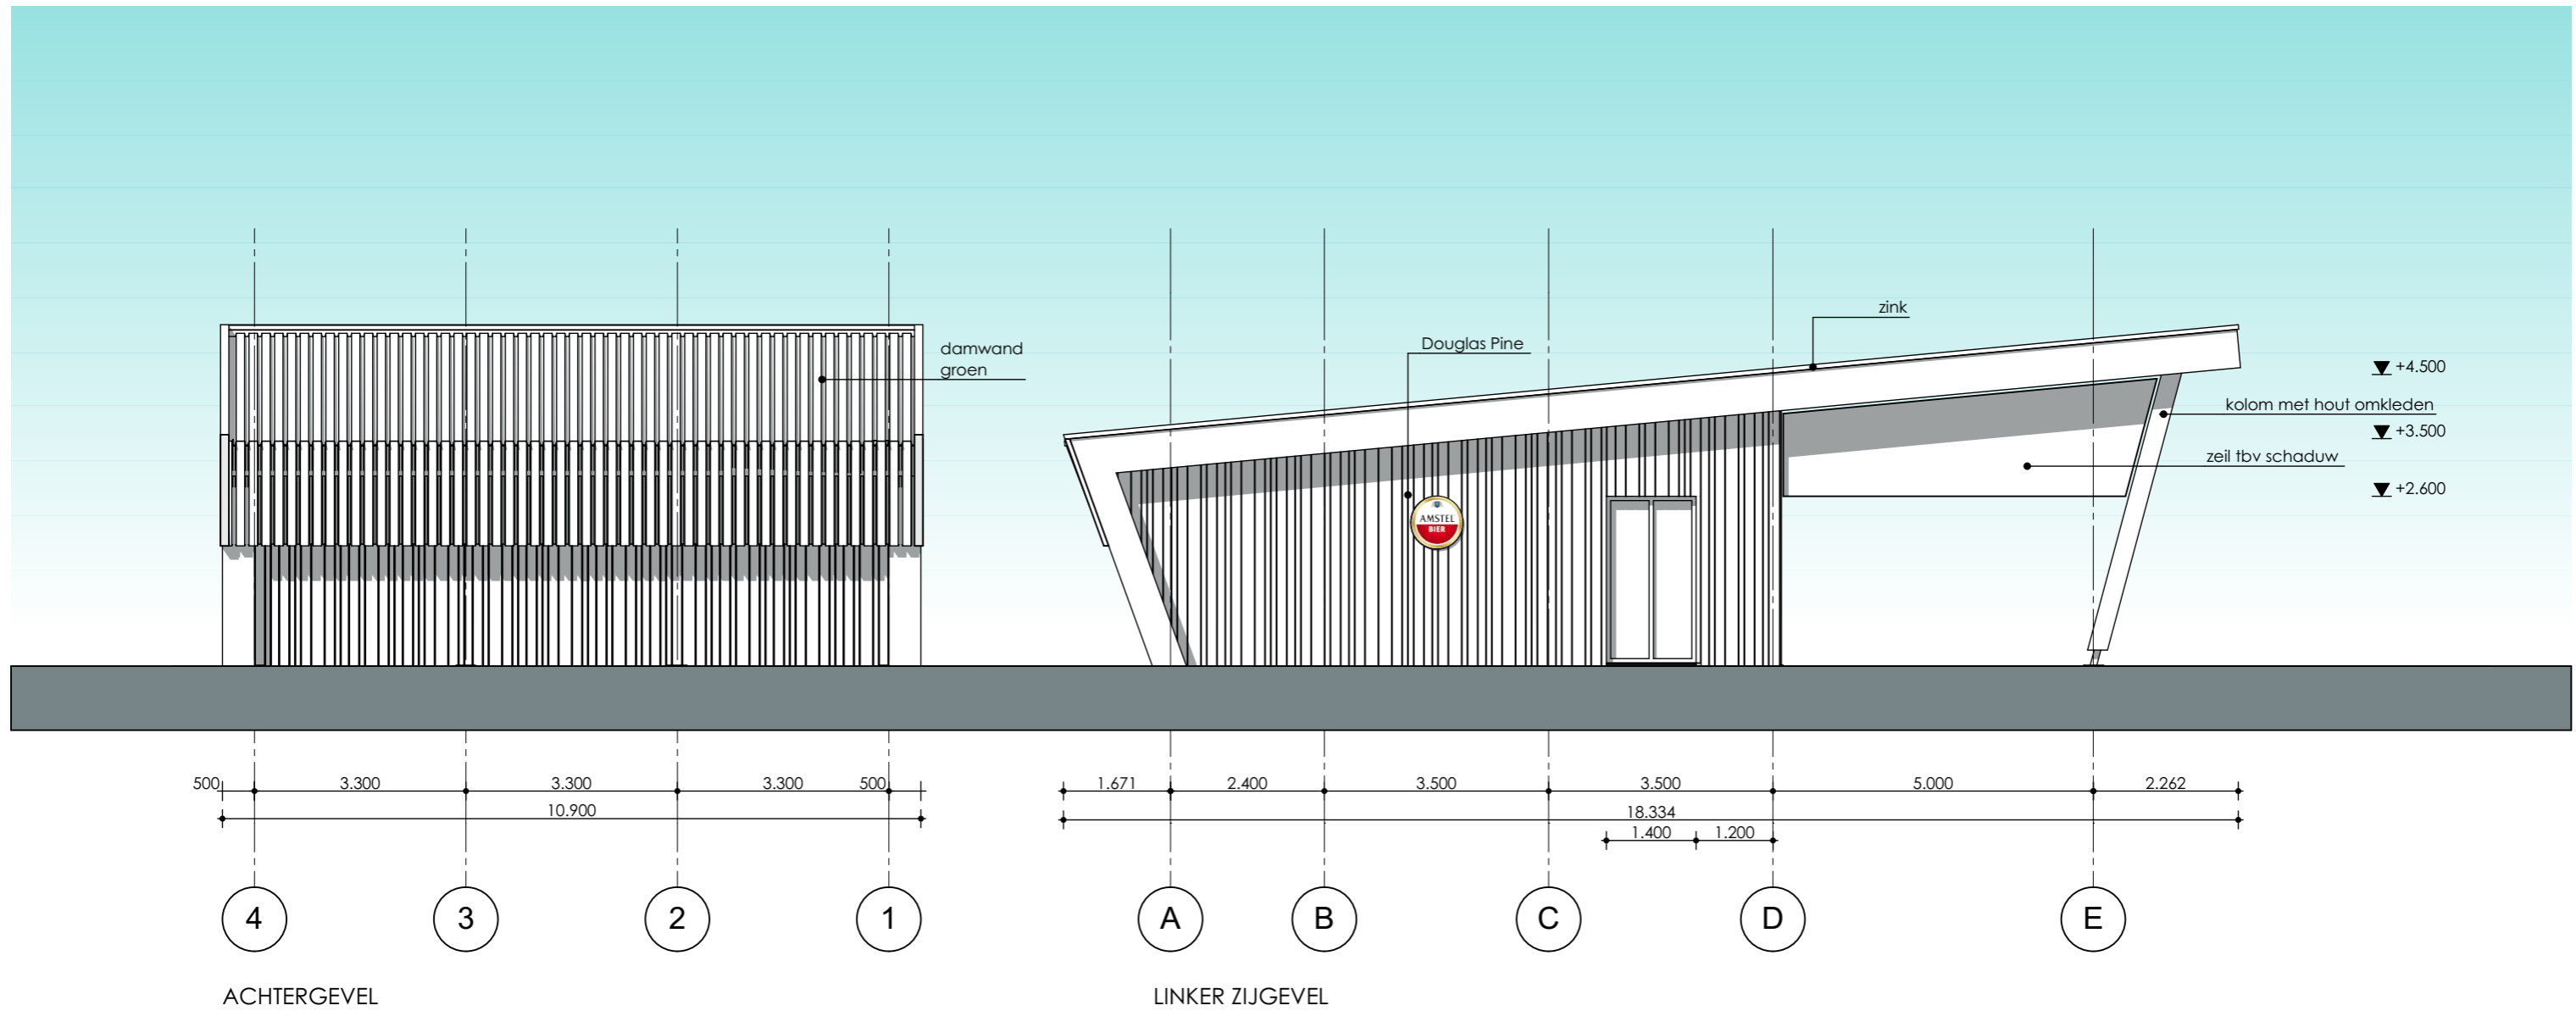

Schaal 1:100
Datum: 11 april 2019

SITUATIE - 1:1000

*Kopiëren of publicatie in welke vorm dan ook is zonder toestemming niet geoorloofd - alle maten in het werk controleren.

ACHTERGEVEL - impressie

Demontabelen houten elementen

Horeca containers verplaatsbaar

Demontabel tbv winteropstelling poeren onder maaiveld

VOORGEVEL - impressie

houtkleur

*Kopiëren of publicatie in welke vorm dan ook is zonder toestemming niet geoorloofd - alle maten in het werk controleren.

Schaal 1:50
Datum: 11 april 2019