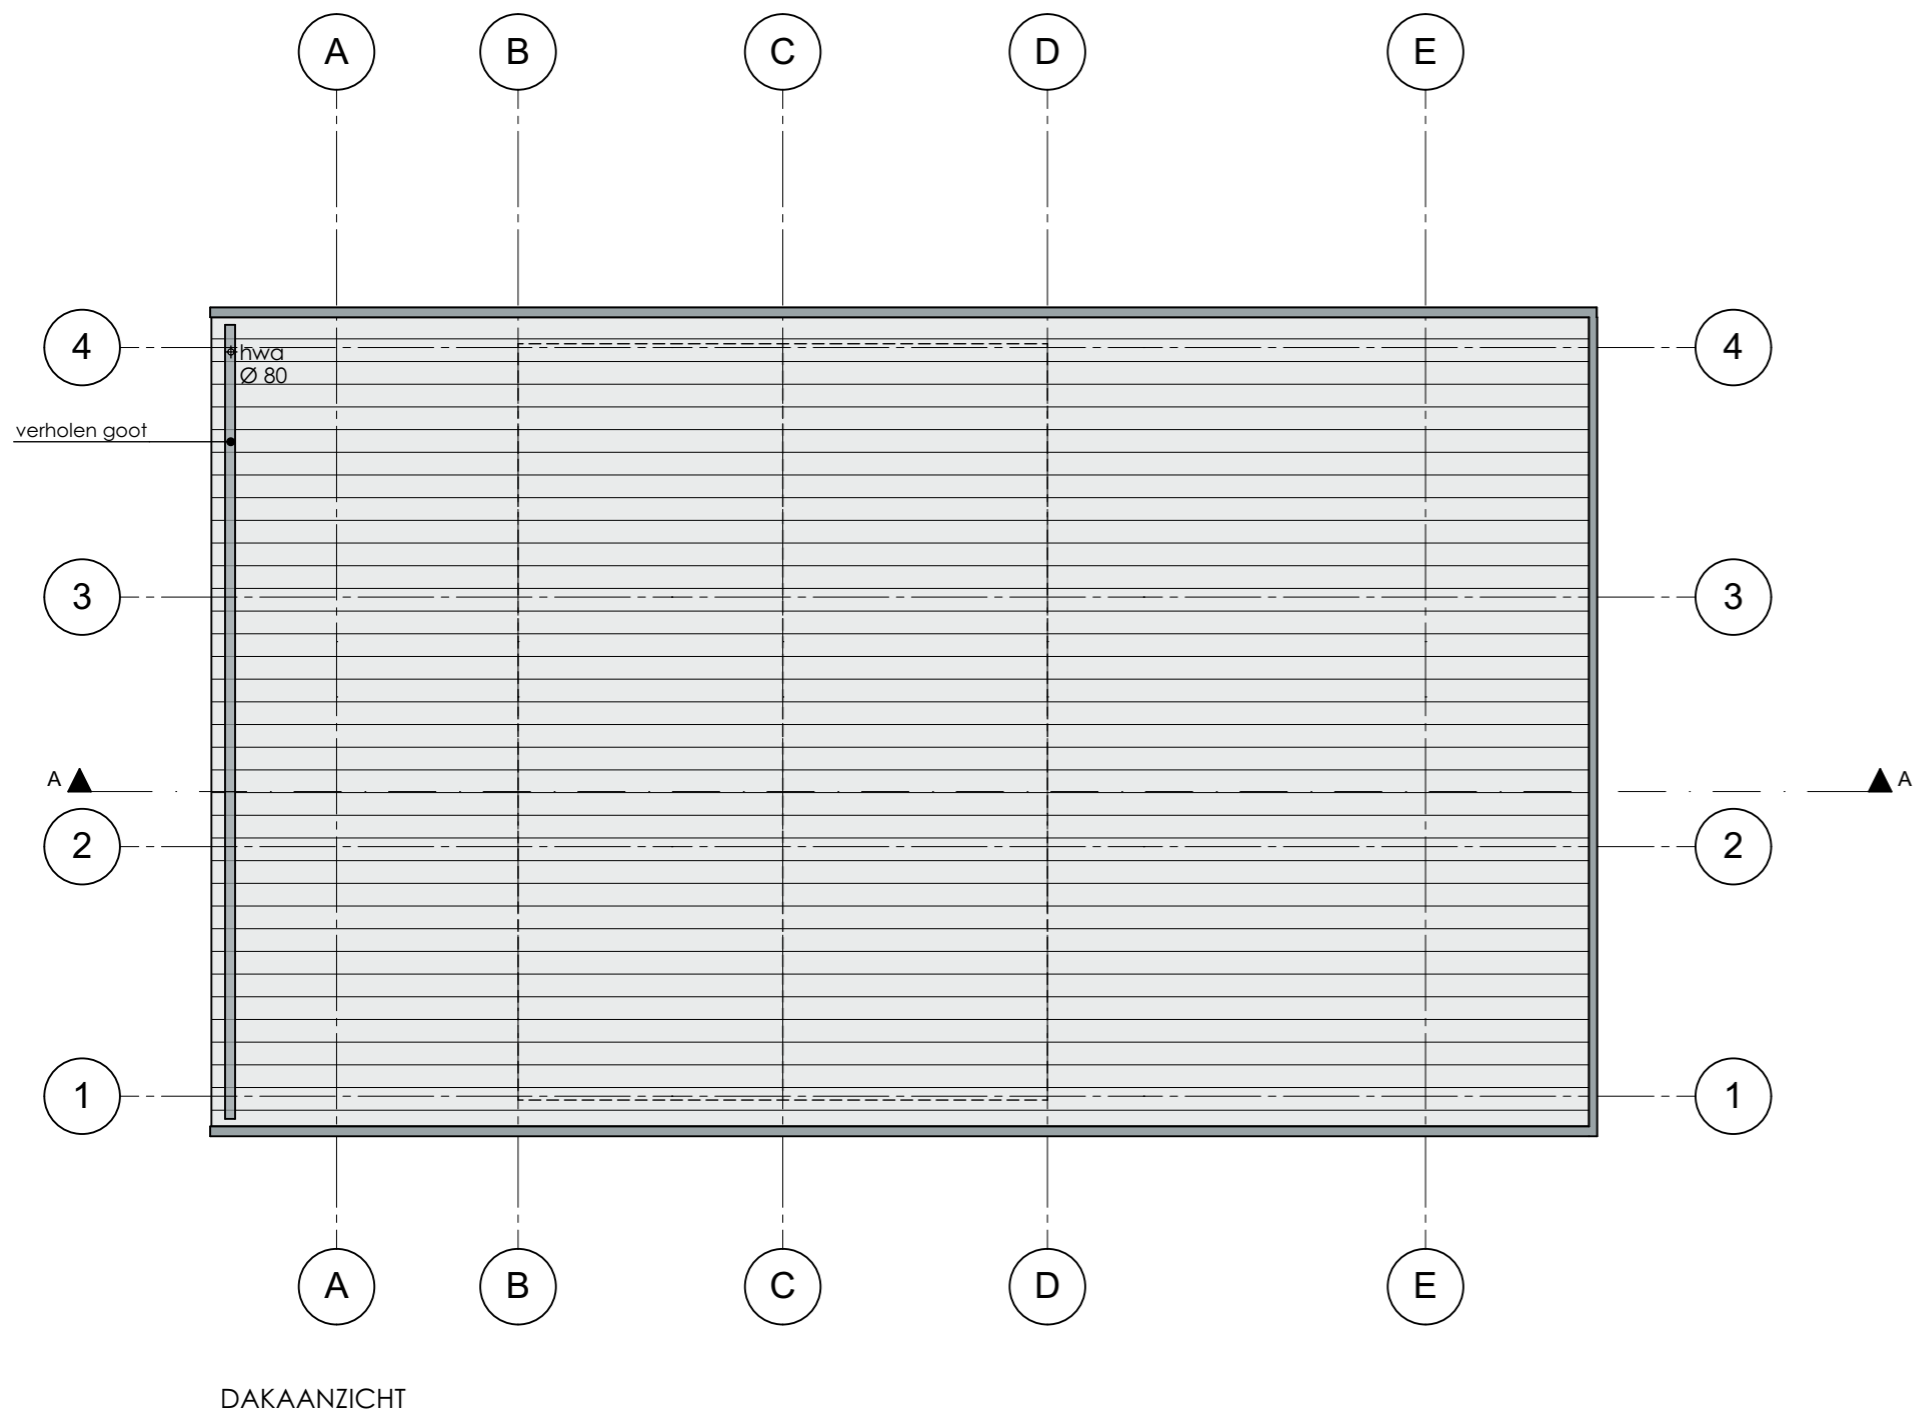

*Kopiëren of publicatie in welke vorm dan ook is zonder toestemming niet geoorloofd - alle maten in het werk controleren.