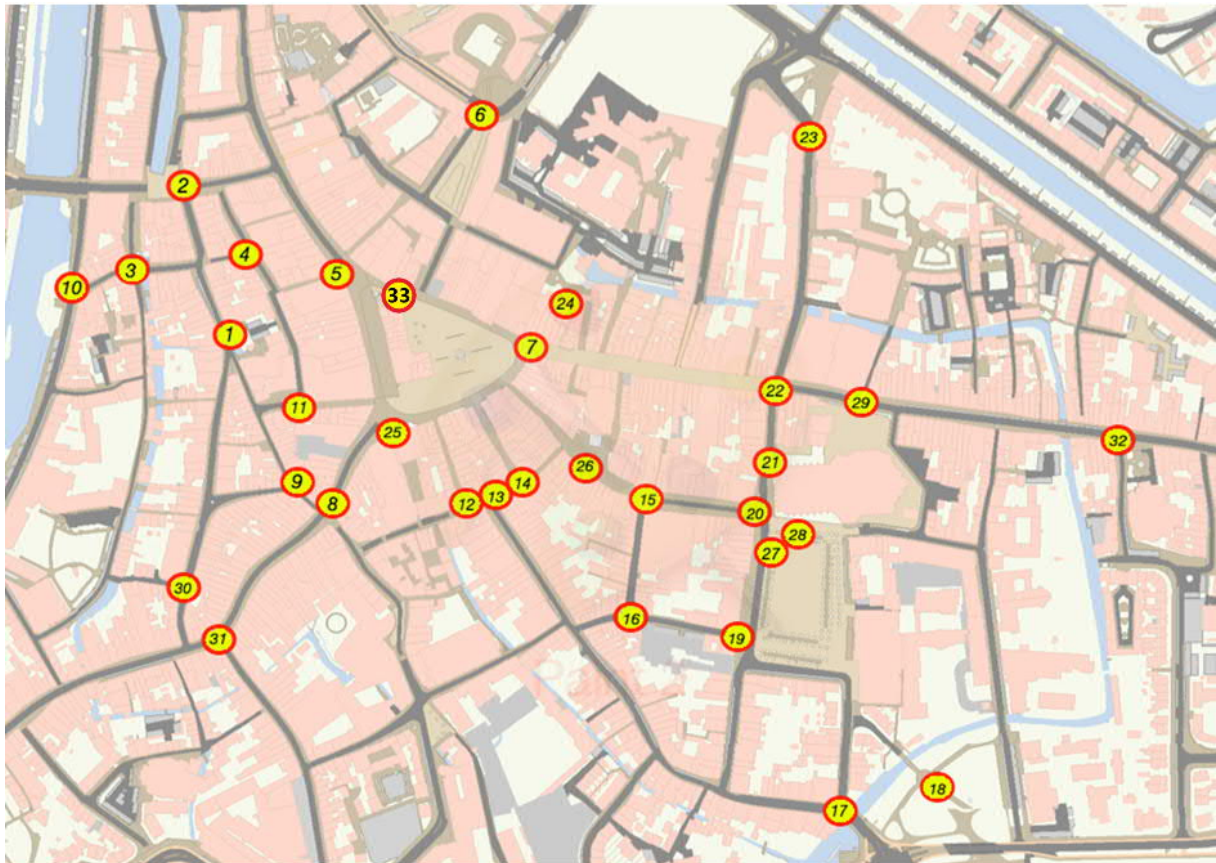

BIJLAGE A

Behorende bij 'Aanwijzingsbesluit binnenstad en stations voorplein 2020'

CAMERAPOSITIES BINNENSTAD 2020

1. Hoek Kruisstraat Postelstraat Snellestraat
2. Hoek Visstraat Smalle Haven t.o. Kruisstraat
3. Hoek St. Jansstraat Molenstraat Lepelstraat
4. Hoek Karrenstraat Eerste Korenstraatje
5. Hoek Hooge Steenweg Tweede Korenstraatje
6. Hoek Tolbrugstaat Pastoor de Kroonstraat
7. Hoek Markt Hinthamerpromenade (2 camera's)
8. Hoek Vugtherstraat Schapenmarkt Snellestraat
9. Hoek Snellestraat Stoofstraat
10. Hoek St. Janssingel St. Jansstraat
11. Hoek Minderbroederstraat Dode Nieuwstraat (2 camera's)
12. Hoek Achter het Stadhuis Ridderstraat
13. Hoek Fonteinstraat Verwersstraat
14. Hoek Kolperstraat Fonteinstraat
15. Hoek Kerkstraat Korte Putstraat
16. Hoek Korte Putstraat Lange Putstraat
17. Hoek Oude Dieze Triniteitstraat
18. Casinotuin in het verlengde Cavaleriestraat
19. Hoek Parade Lange Putstraat
20. Hoek Parade Kerkstraat Torenstraat
21. Hoek Torenstraat t.o. toegang Bouwloods

22. Hoek Torenstraat Hinthamerstraat St. Josephstraat (2 camera's)
23. Hoek St. Josephstraat Kardinaal van Rossumplein
24. Hoek Rozemarijnstraatje Herman Moerkerkplein
25. Hoek Schapenmarkt Markt Pensmarkt (3 camera's)
26. Kerkplein
27. Rijbaan Parade Noordzijde
28. Parade noordzijde plein
29. Hoek Hinthamerstraat In den Boerenmouw
30. Hoek Postelstraat Capucijnenpoort
31. Hoek Vughterstraat St. Jorisstraat
32. Hoek Hinthamerstraat Mgr. Prinsenstraat
33. Hoek Markt Marktstraat