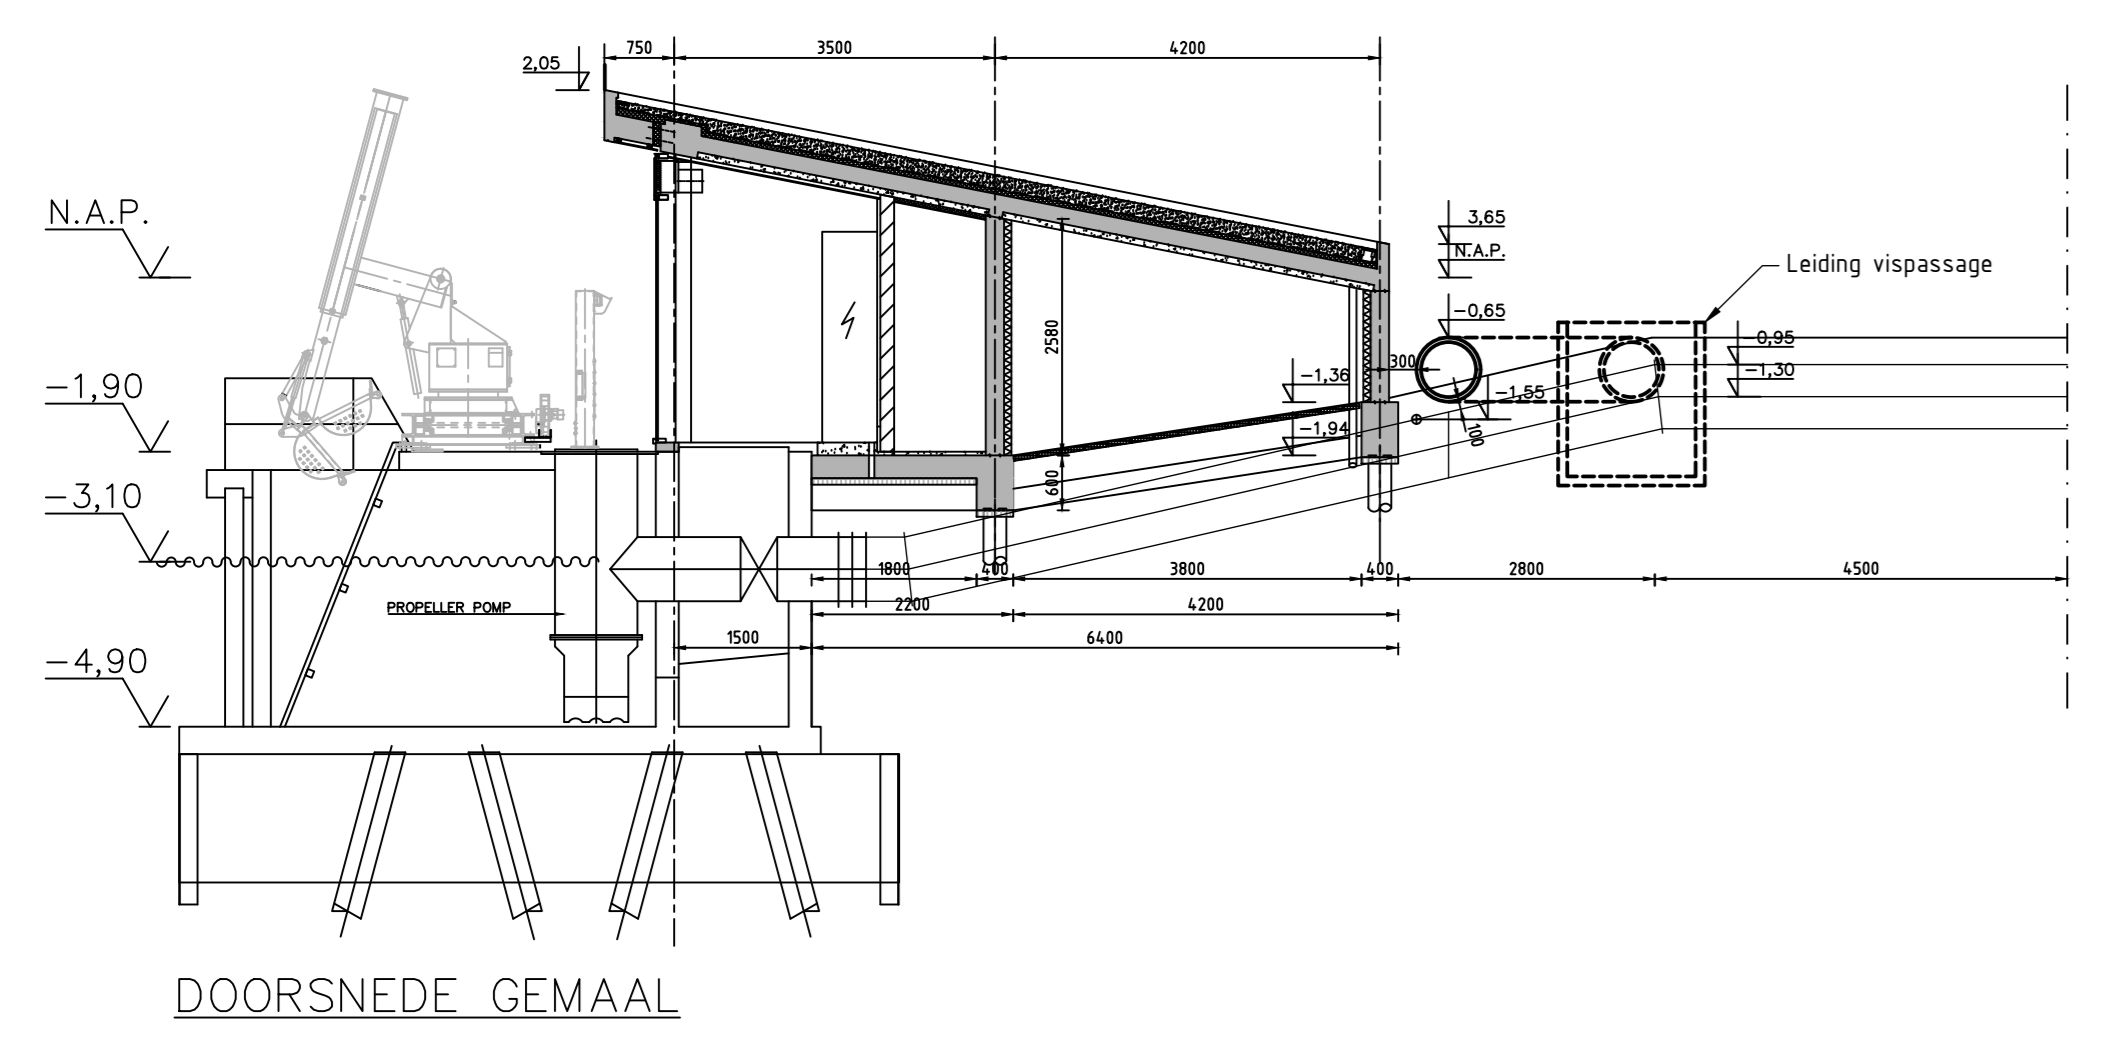

DETAIL A

WIZ: 0008	OPDRACHTING WIZOGEN	DATEM WIZOGEN
		
Sector:	Projectmanagementbureau (PMB)	
Taan:		
Contact adres:	POSTBUS 3061, 2601 DB, DELFT	www.hhdelfland.nl
<b>Vismigratie Aalkeet polders</b>		
Locatie:	Zuidbuurt	
Onderwerp:	Eénzijdige vispassage naar Aalkeet polders	
Soort tek:	Schets	
Status:	CONCEPT	
Stuvia:	RWL	17-02-2020
Schaal:	Divers	Formaat: A0
Contractnr:		Prij-nr: Projectnr.
Archiefnr:		