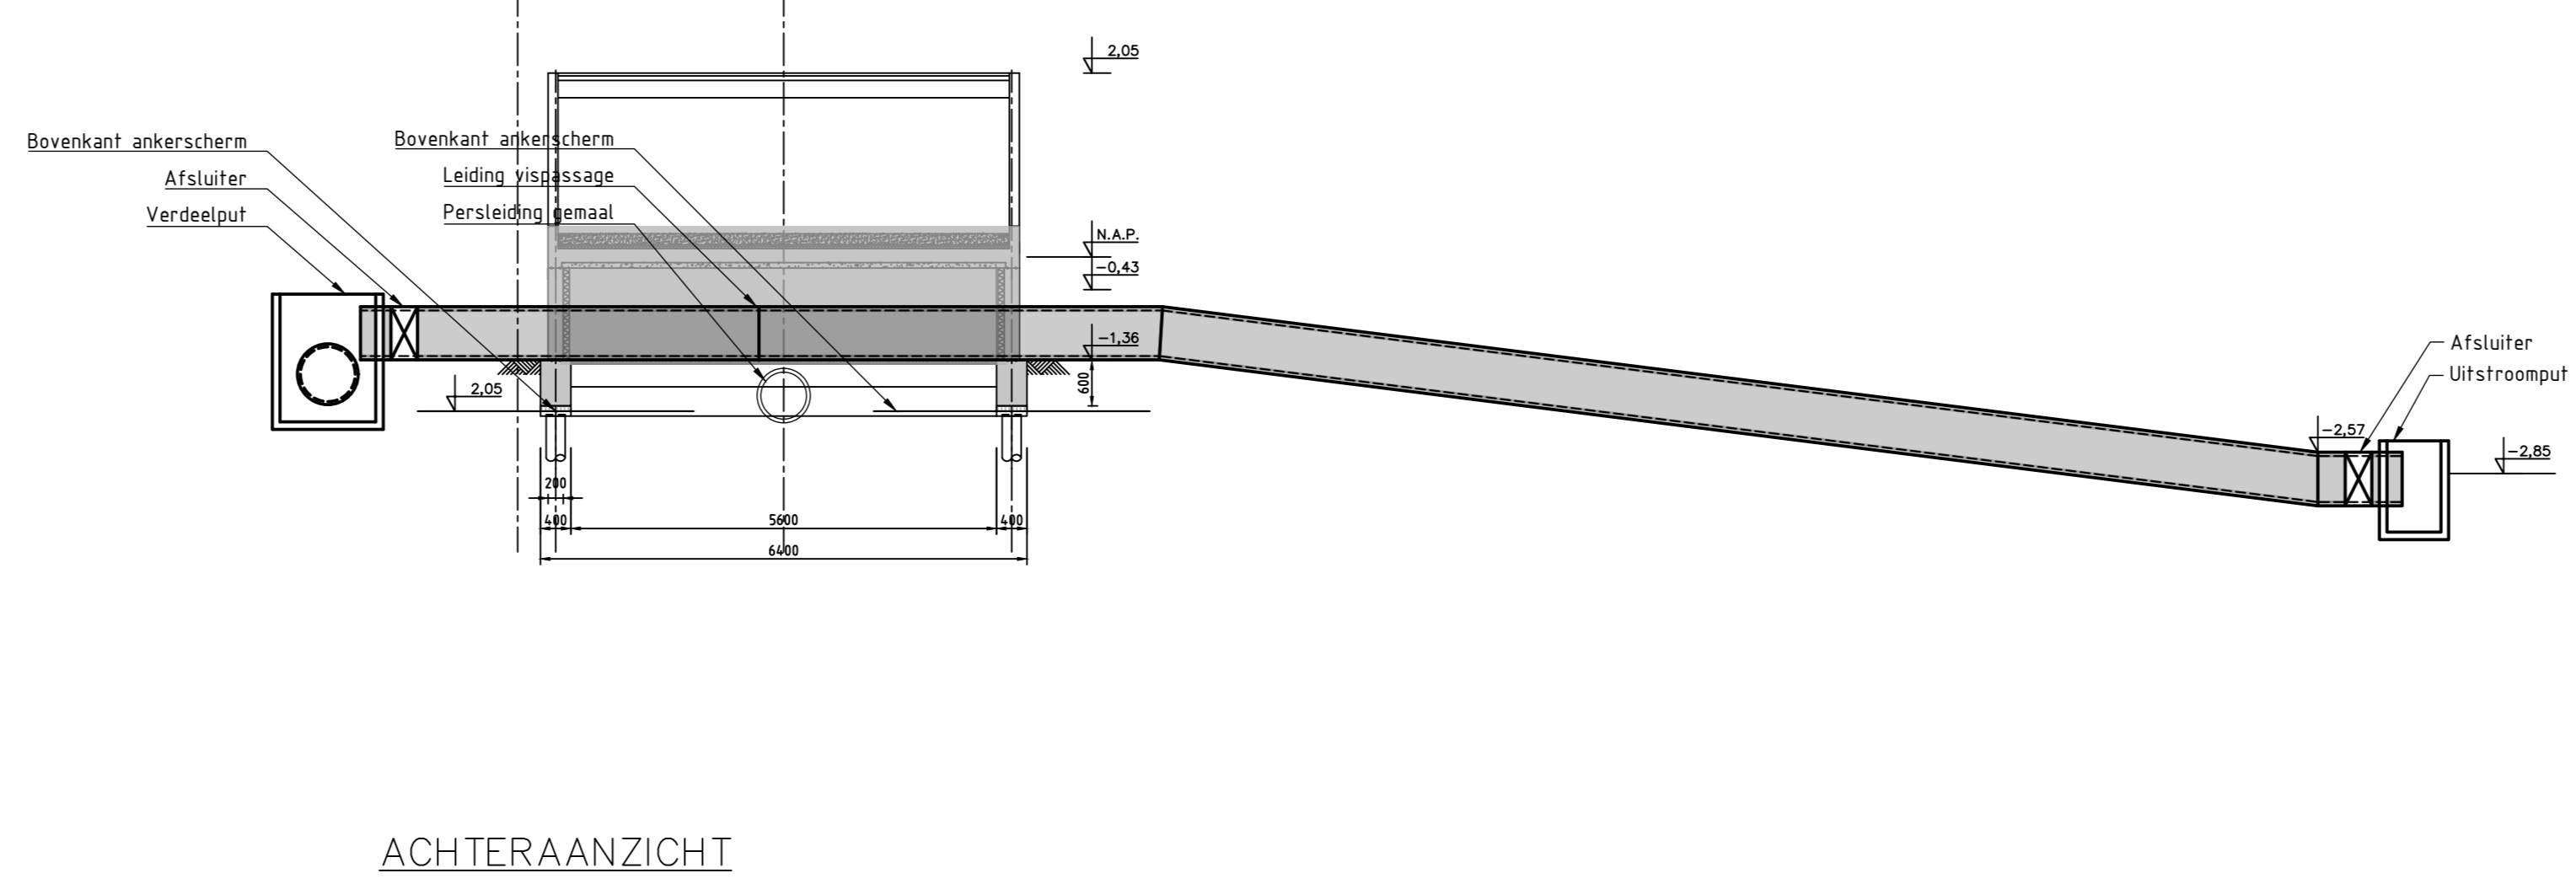

DETAIL A

WIZ: 0008	OPDRACHTING WIZOGEN	DATEM WIZOGEN
		
Sector:	Projectmanagementbureau (PMB)	
Taan:		
Contact adres:	POSTBUS 3061, 2601 DB, DELFT	www.hhdelfland.nl
<b>Vismigratie Aalkeet polders</b>		
Locatie:	Zuidbuurt	
Onderwerp:	Eénzijdige vispassage naar Aalkeet polders	
Soort tek:	Schets	
Status:	CONCEPT	
Stuvia:	RWL	17-02-2020
Schaal:	Divers	Formaat: A0
Contractnr:		Prij-nr: Projectnr.
Archiefnr:		