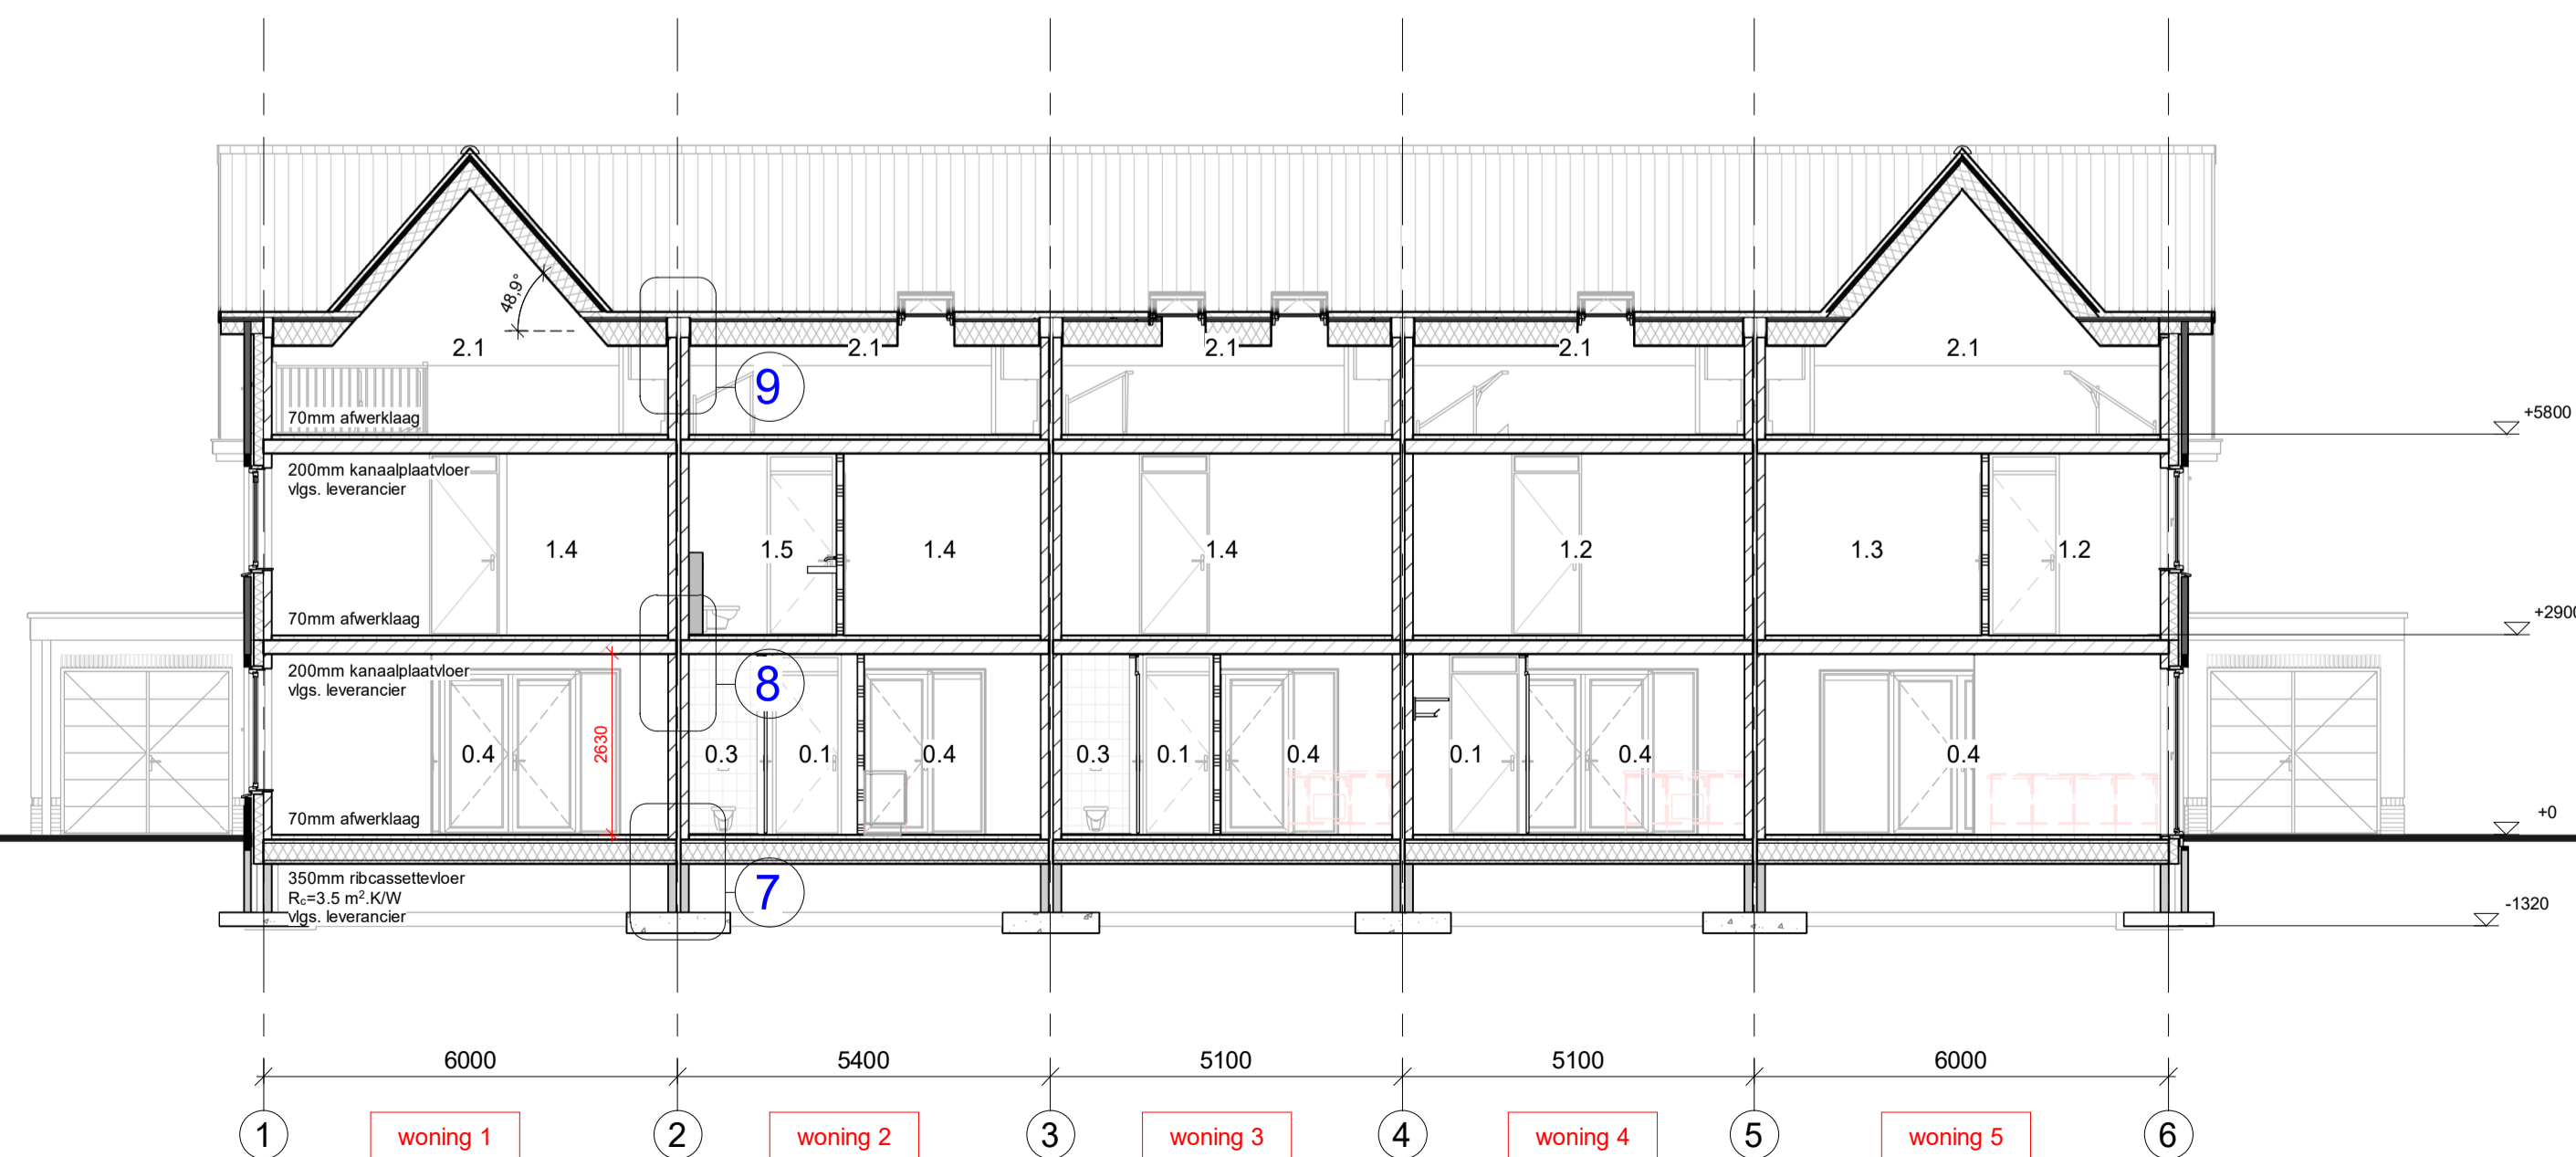

doorsnede A