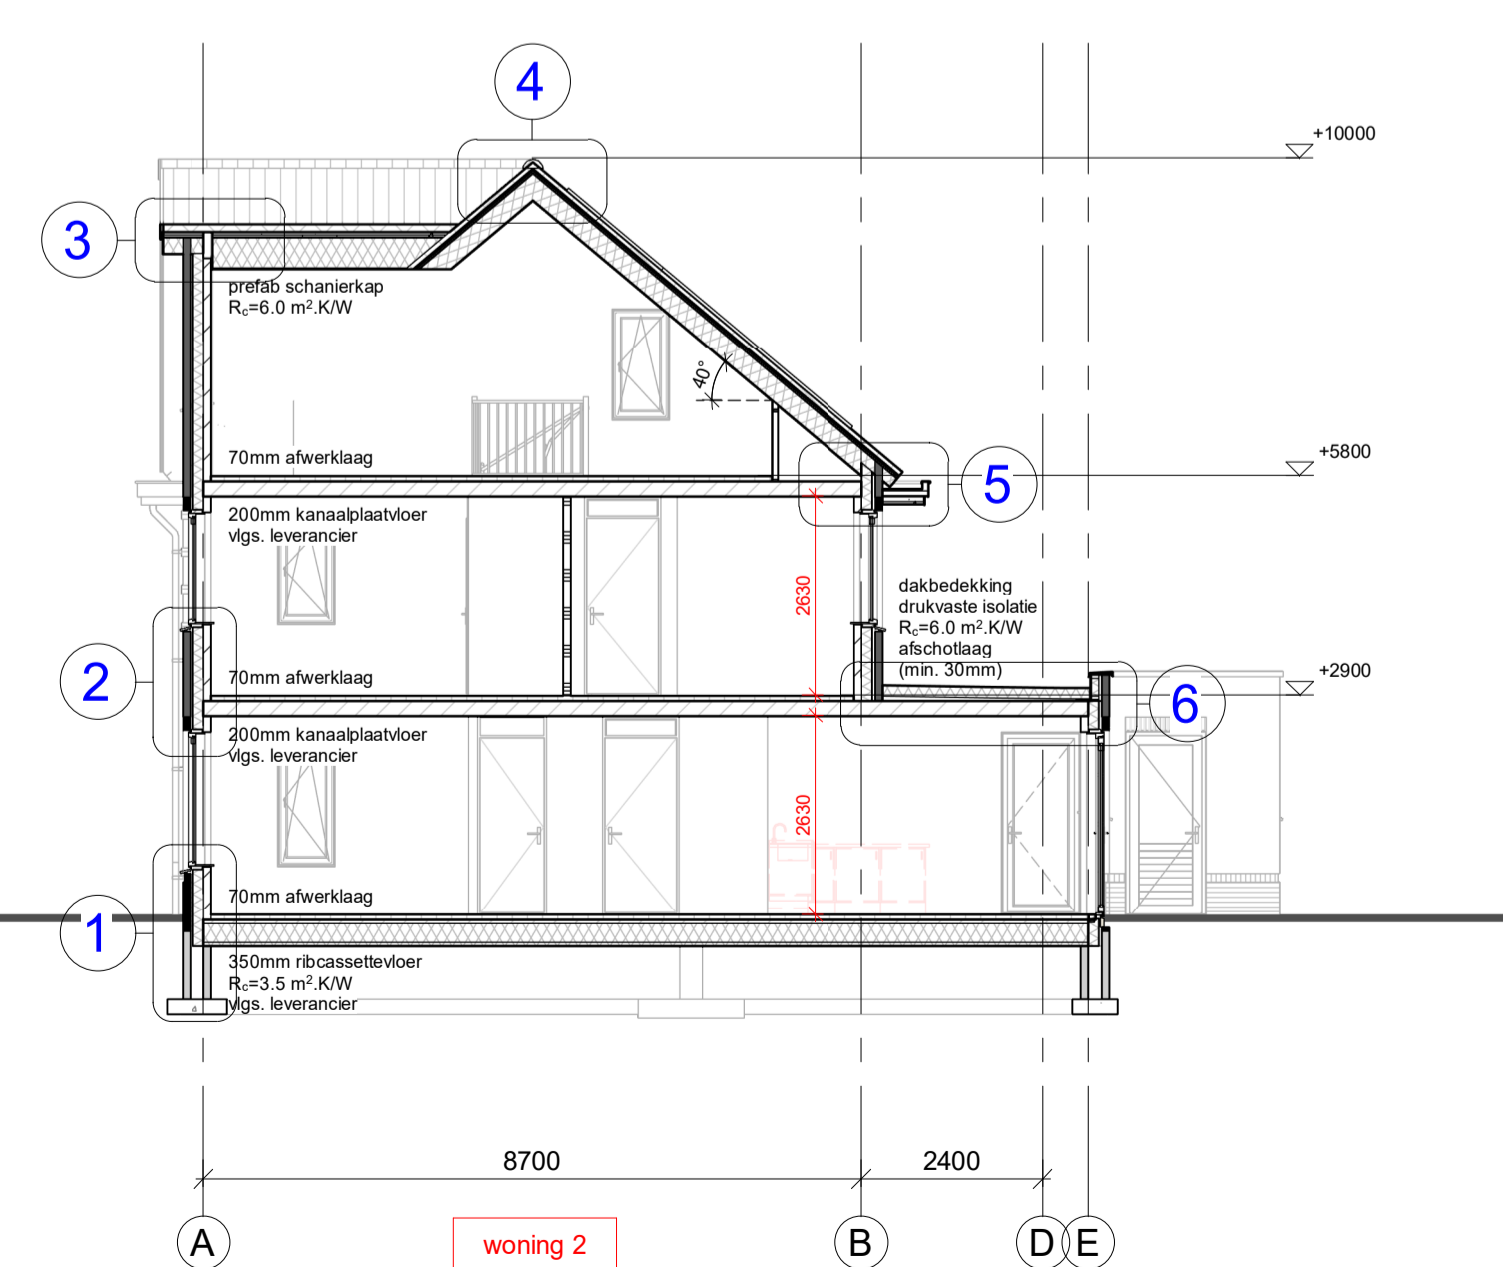

doorsnede B

ARCHITEKTEN GROEP GELDERLAND

hummeloseweg 16 | 7021 ae zelhem | (0314) 62 43 48
info@architectengroep gelderland.nl
www.architectengroep gelderland.nl

project
Architectenselectie CPO Berkenkamp te Hengelo (Gld.)

opdrachtgever
USHI Kenniscentrum Bouwen, M.H. Tromplaan 8, 7511 JK Enschede

onderwerp
bestektekening, aanzichten en doorsneden

schaal : 1 : 100
formaat : A1
status : voorlopig
getekend : **wla**
gecontroleerd :
datum : 23-10-2019
gew. a : 28-10-2019
gew. b : 31-10-2019
gew. c : 05-11-2019
gew. d : 25-11-2019
gew. e :
gew. f :
bladnummer : **183&B002**