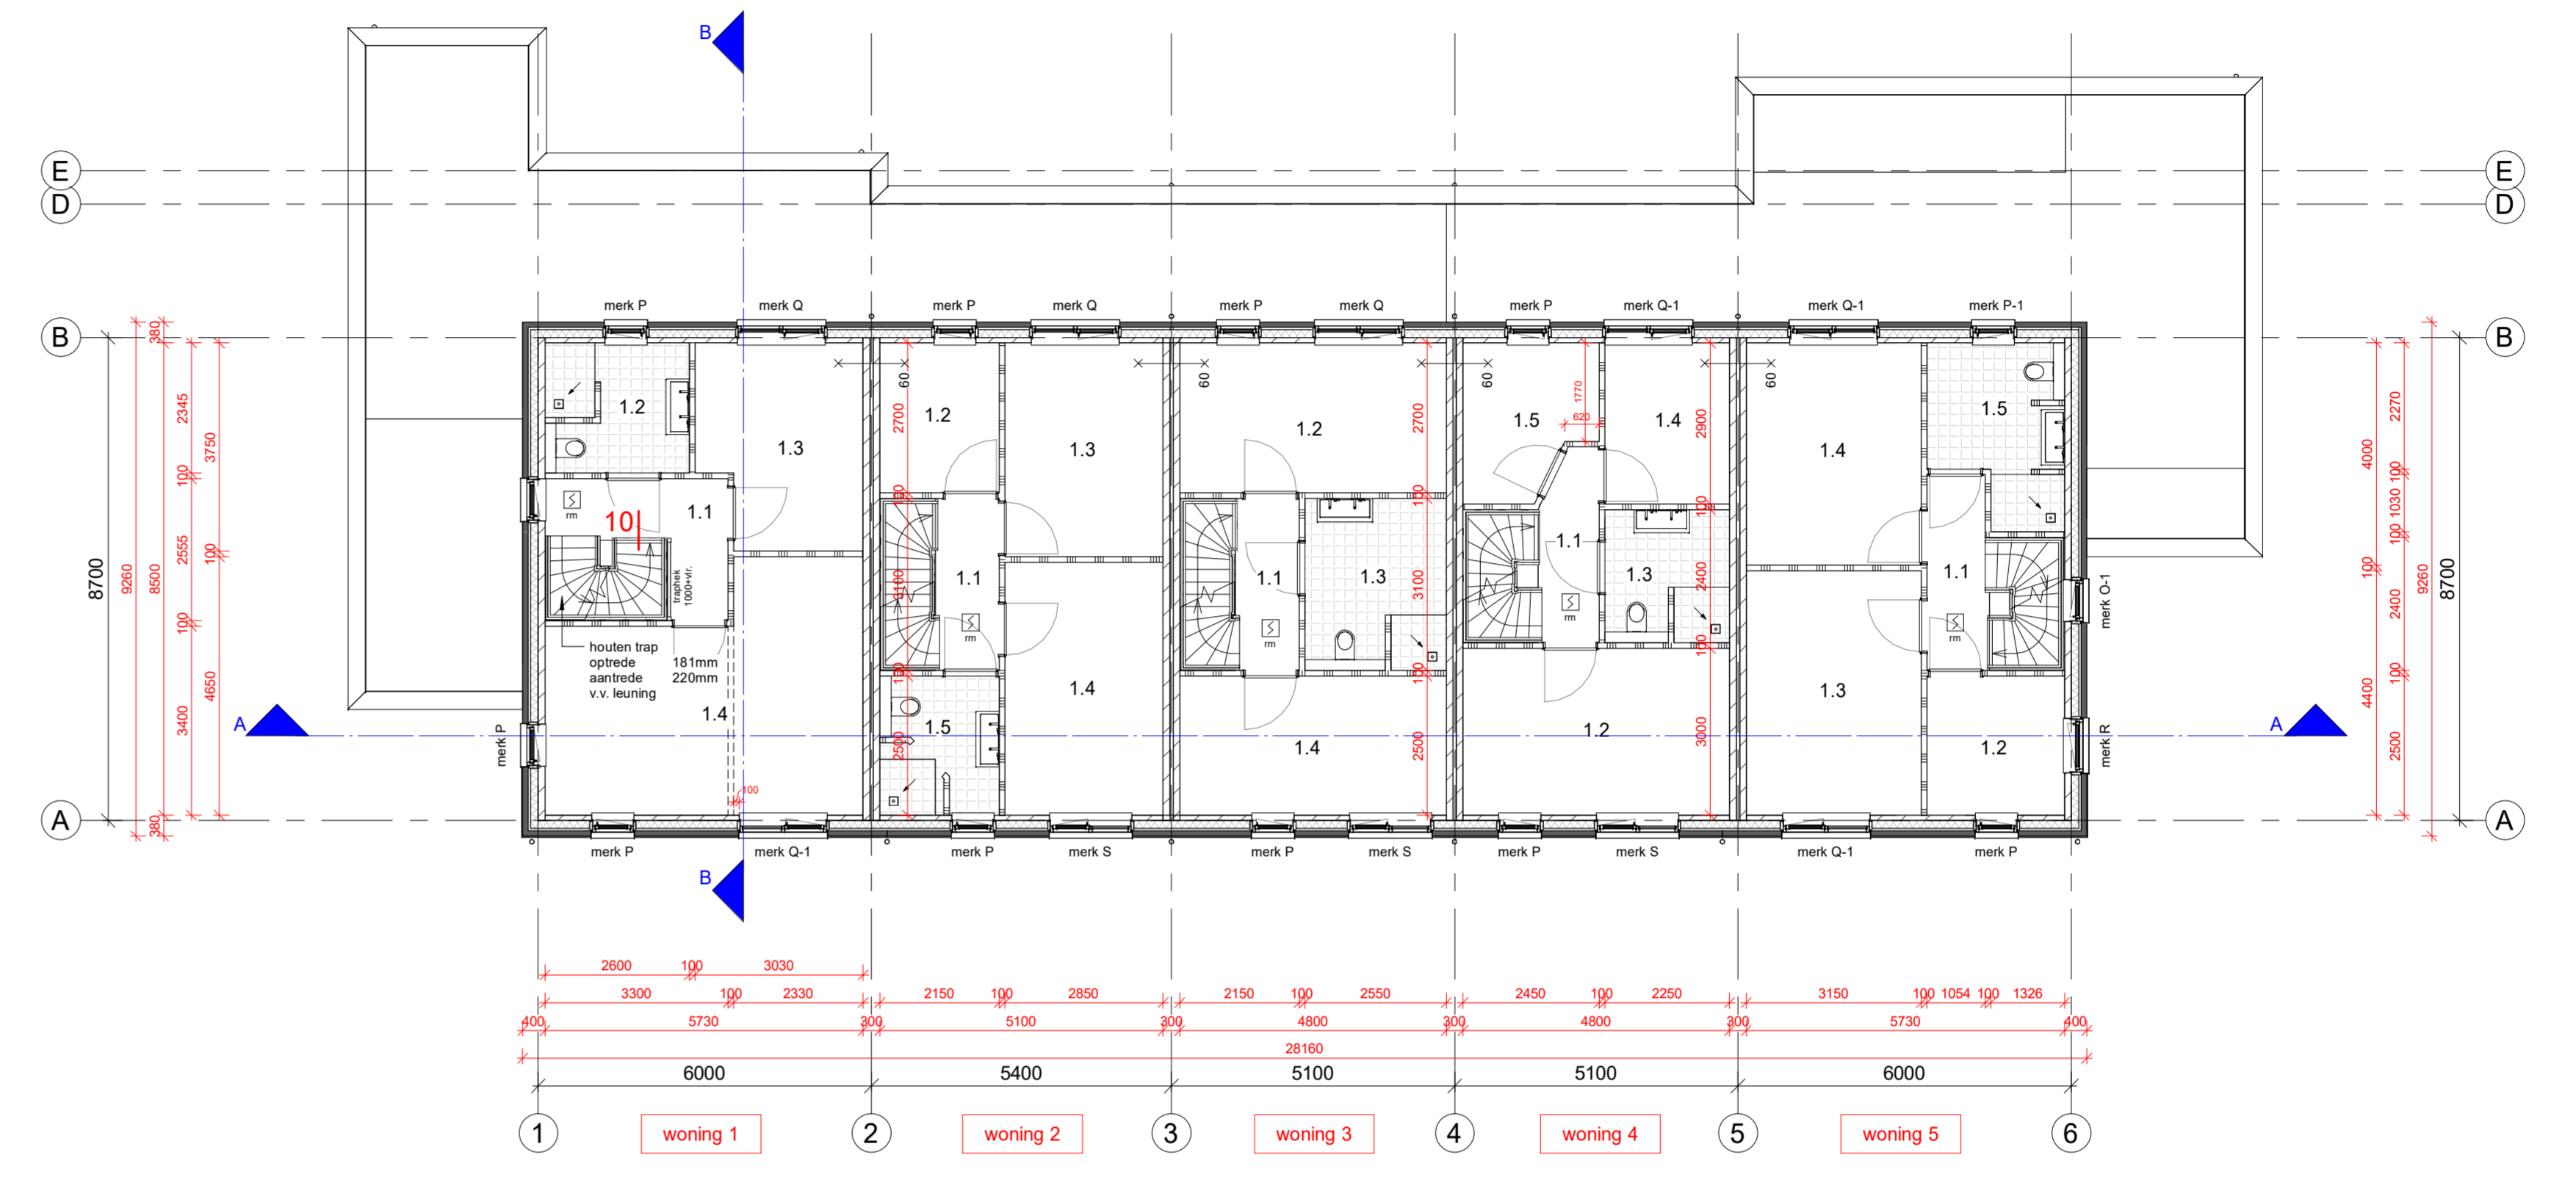

begane grond

verdieping

zolder

**ARCHITECTEN GROEP GELDERLAND**  
 hummeloseweg 16 | 7021 ae zellhem | (0314) 62 43 48  
 info@architectengroep gelderland.nl  
 www.architectengroep gelderland.nl

**project**  
 Architectenselectie CPO Berkenkamp te Hengelo (Gld.)

**opdrachtgever**  
 USHI Kenniscentrum Bouwen, M.H. Tromplaan 8, 7511 JK Enschede

**onderwerp**  
 bestektekening, plattegronden

schaal : 1 : 100  
 formaat : 1189x594  
 status : voorlopig  
 getekend : **wia**  
 gecontroleerd :  
 datum : 24-10-2019 versie:  
 gew. a : 28-10-2019  
 gew. b : 31-10-2019  
 gew. c : 01-11-2019  
 gew. d : 05-11-2019  
 gew. e : 25-11-2019  
 gew. f : 09-01-2020  
 bladnummer : **1838B001**