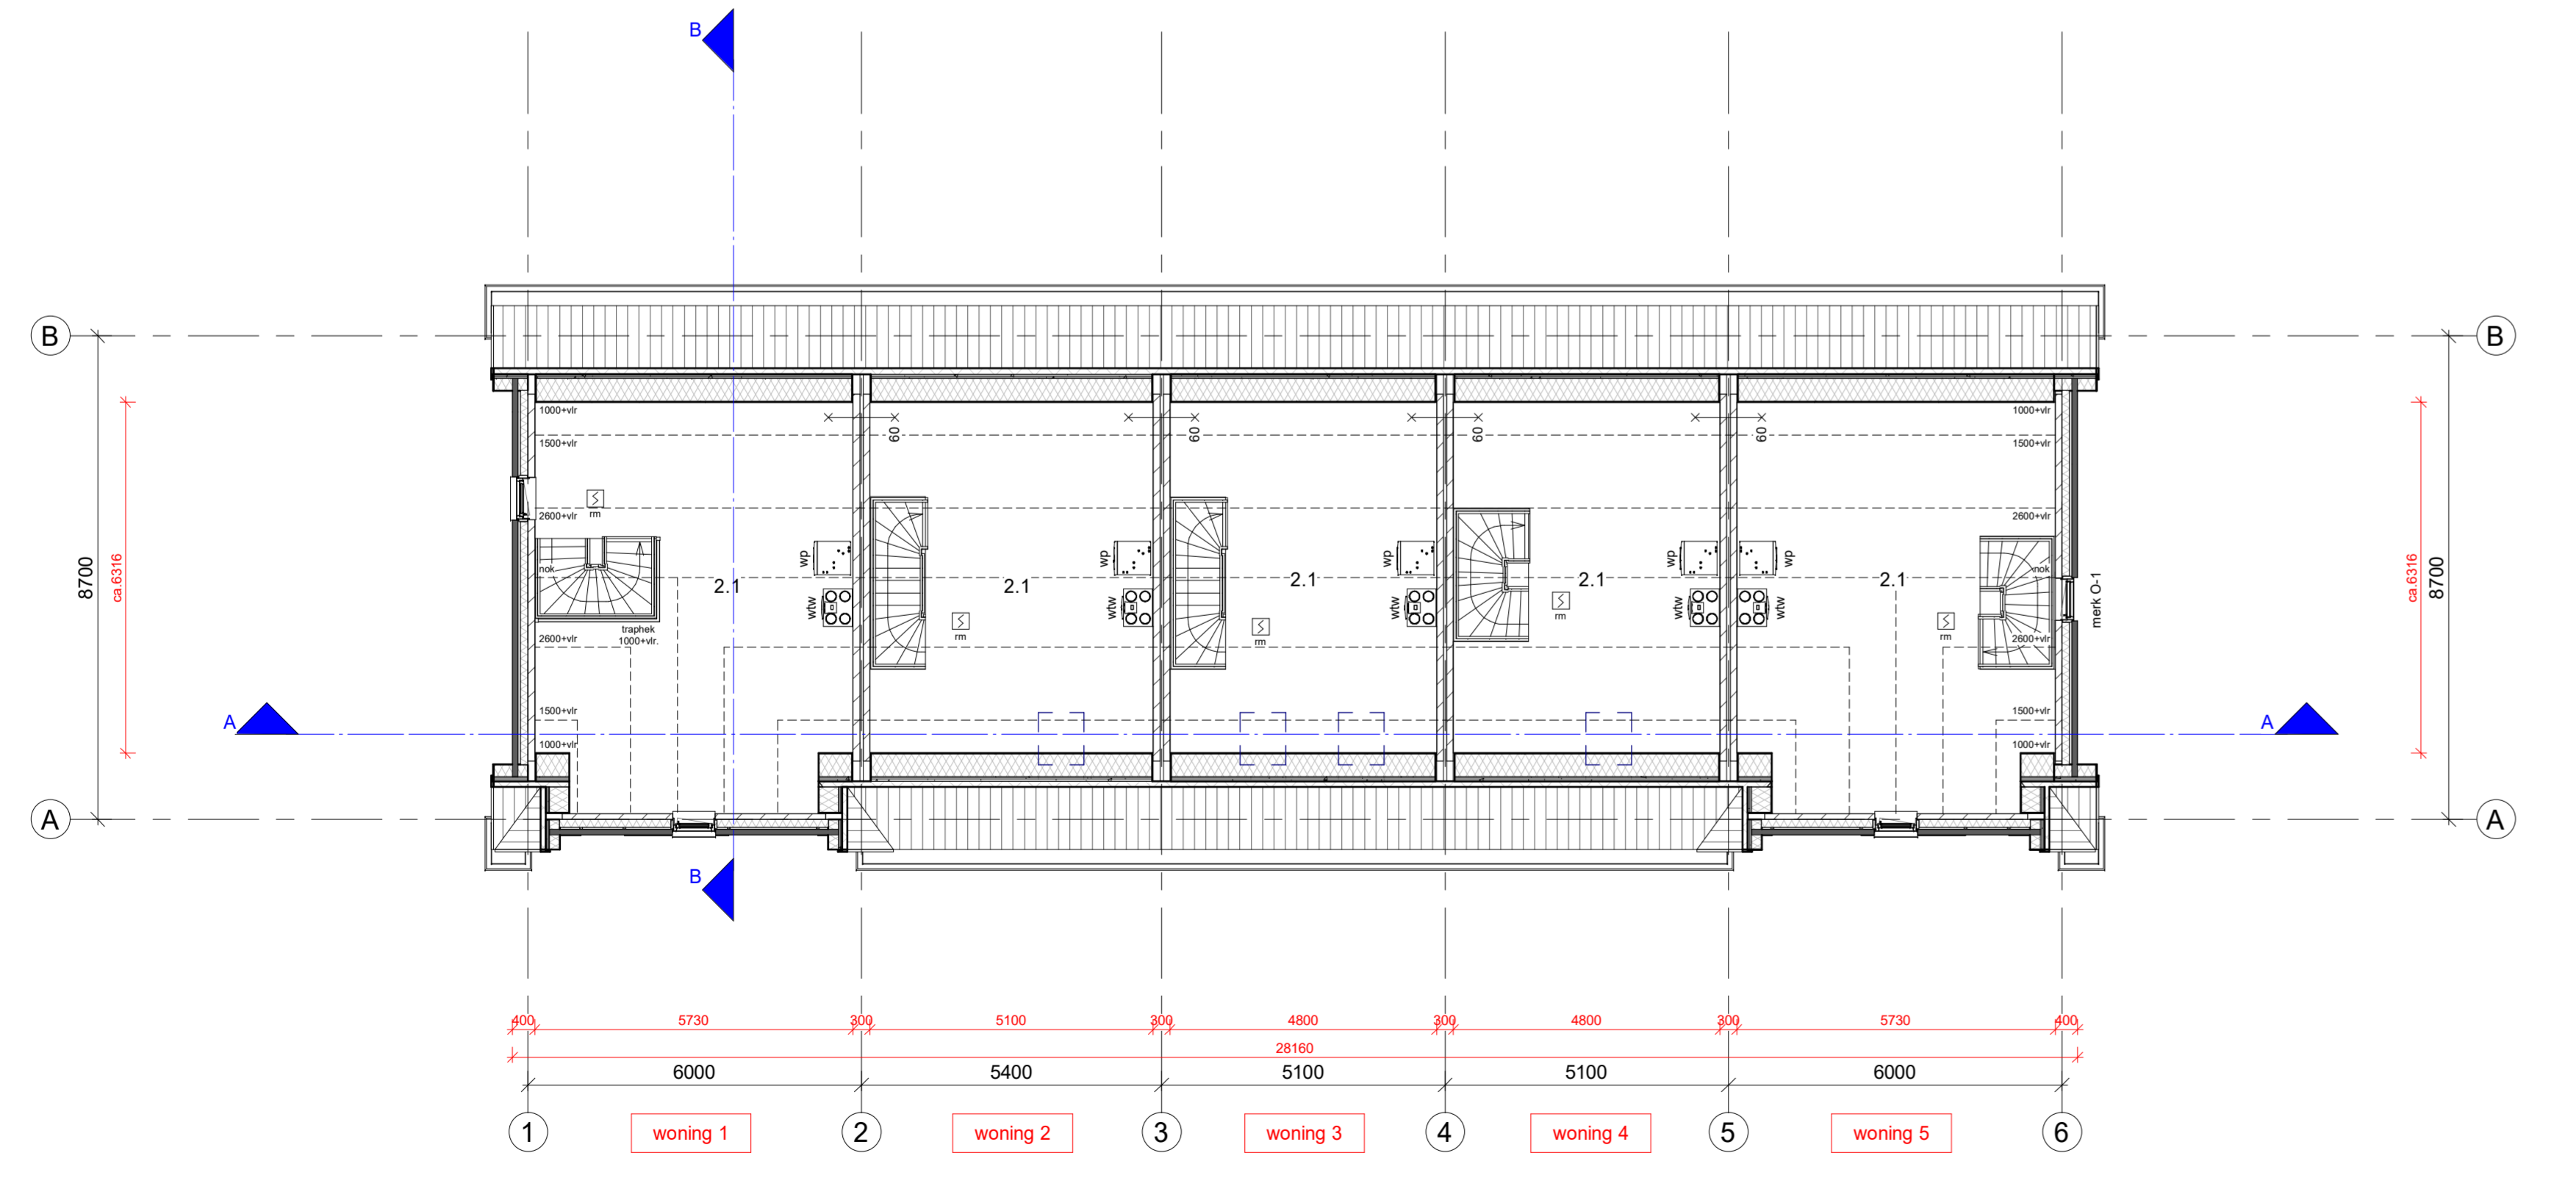

begane grond

verdieping

zolder

**ARCHITECTEN GROEP GELDERLAND**  
 hummeloseweg 16 | 7021 ae zellhem | (0314) 62 43 48  
 info@architectengroep gelderland.nl  
 www.architectengroep gelderland.nl

**project**  
 Architectenselectie CPO Berkenkamp te Hengelo (Gld.)

**opdrachtgever**  
 USHI Kenniscentrum Bouwen, M.H. Tromplaan 8, 7511 JK Enschede

**onderwerp**  
 bestektekening, plattegronden

schaal : 1 : 100  
 formaat : 1189x594  
 status : voorlopig  
 getekend : **wia**  
 gecontroleerd :  
 datum : 24-10-2019 versie:  
 gew. a : 28-10-2019  
 gew. b : 31-10-2019  
 gew. c : 01-11-2019  
 gew. d : 05-11-2019  
 gew. e : 25-11-2019  
 gew. f : 09-01-2020  
 bladnummer : **1838B001**