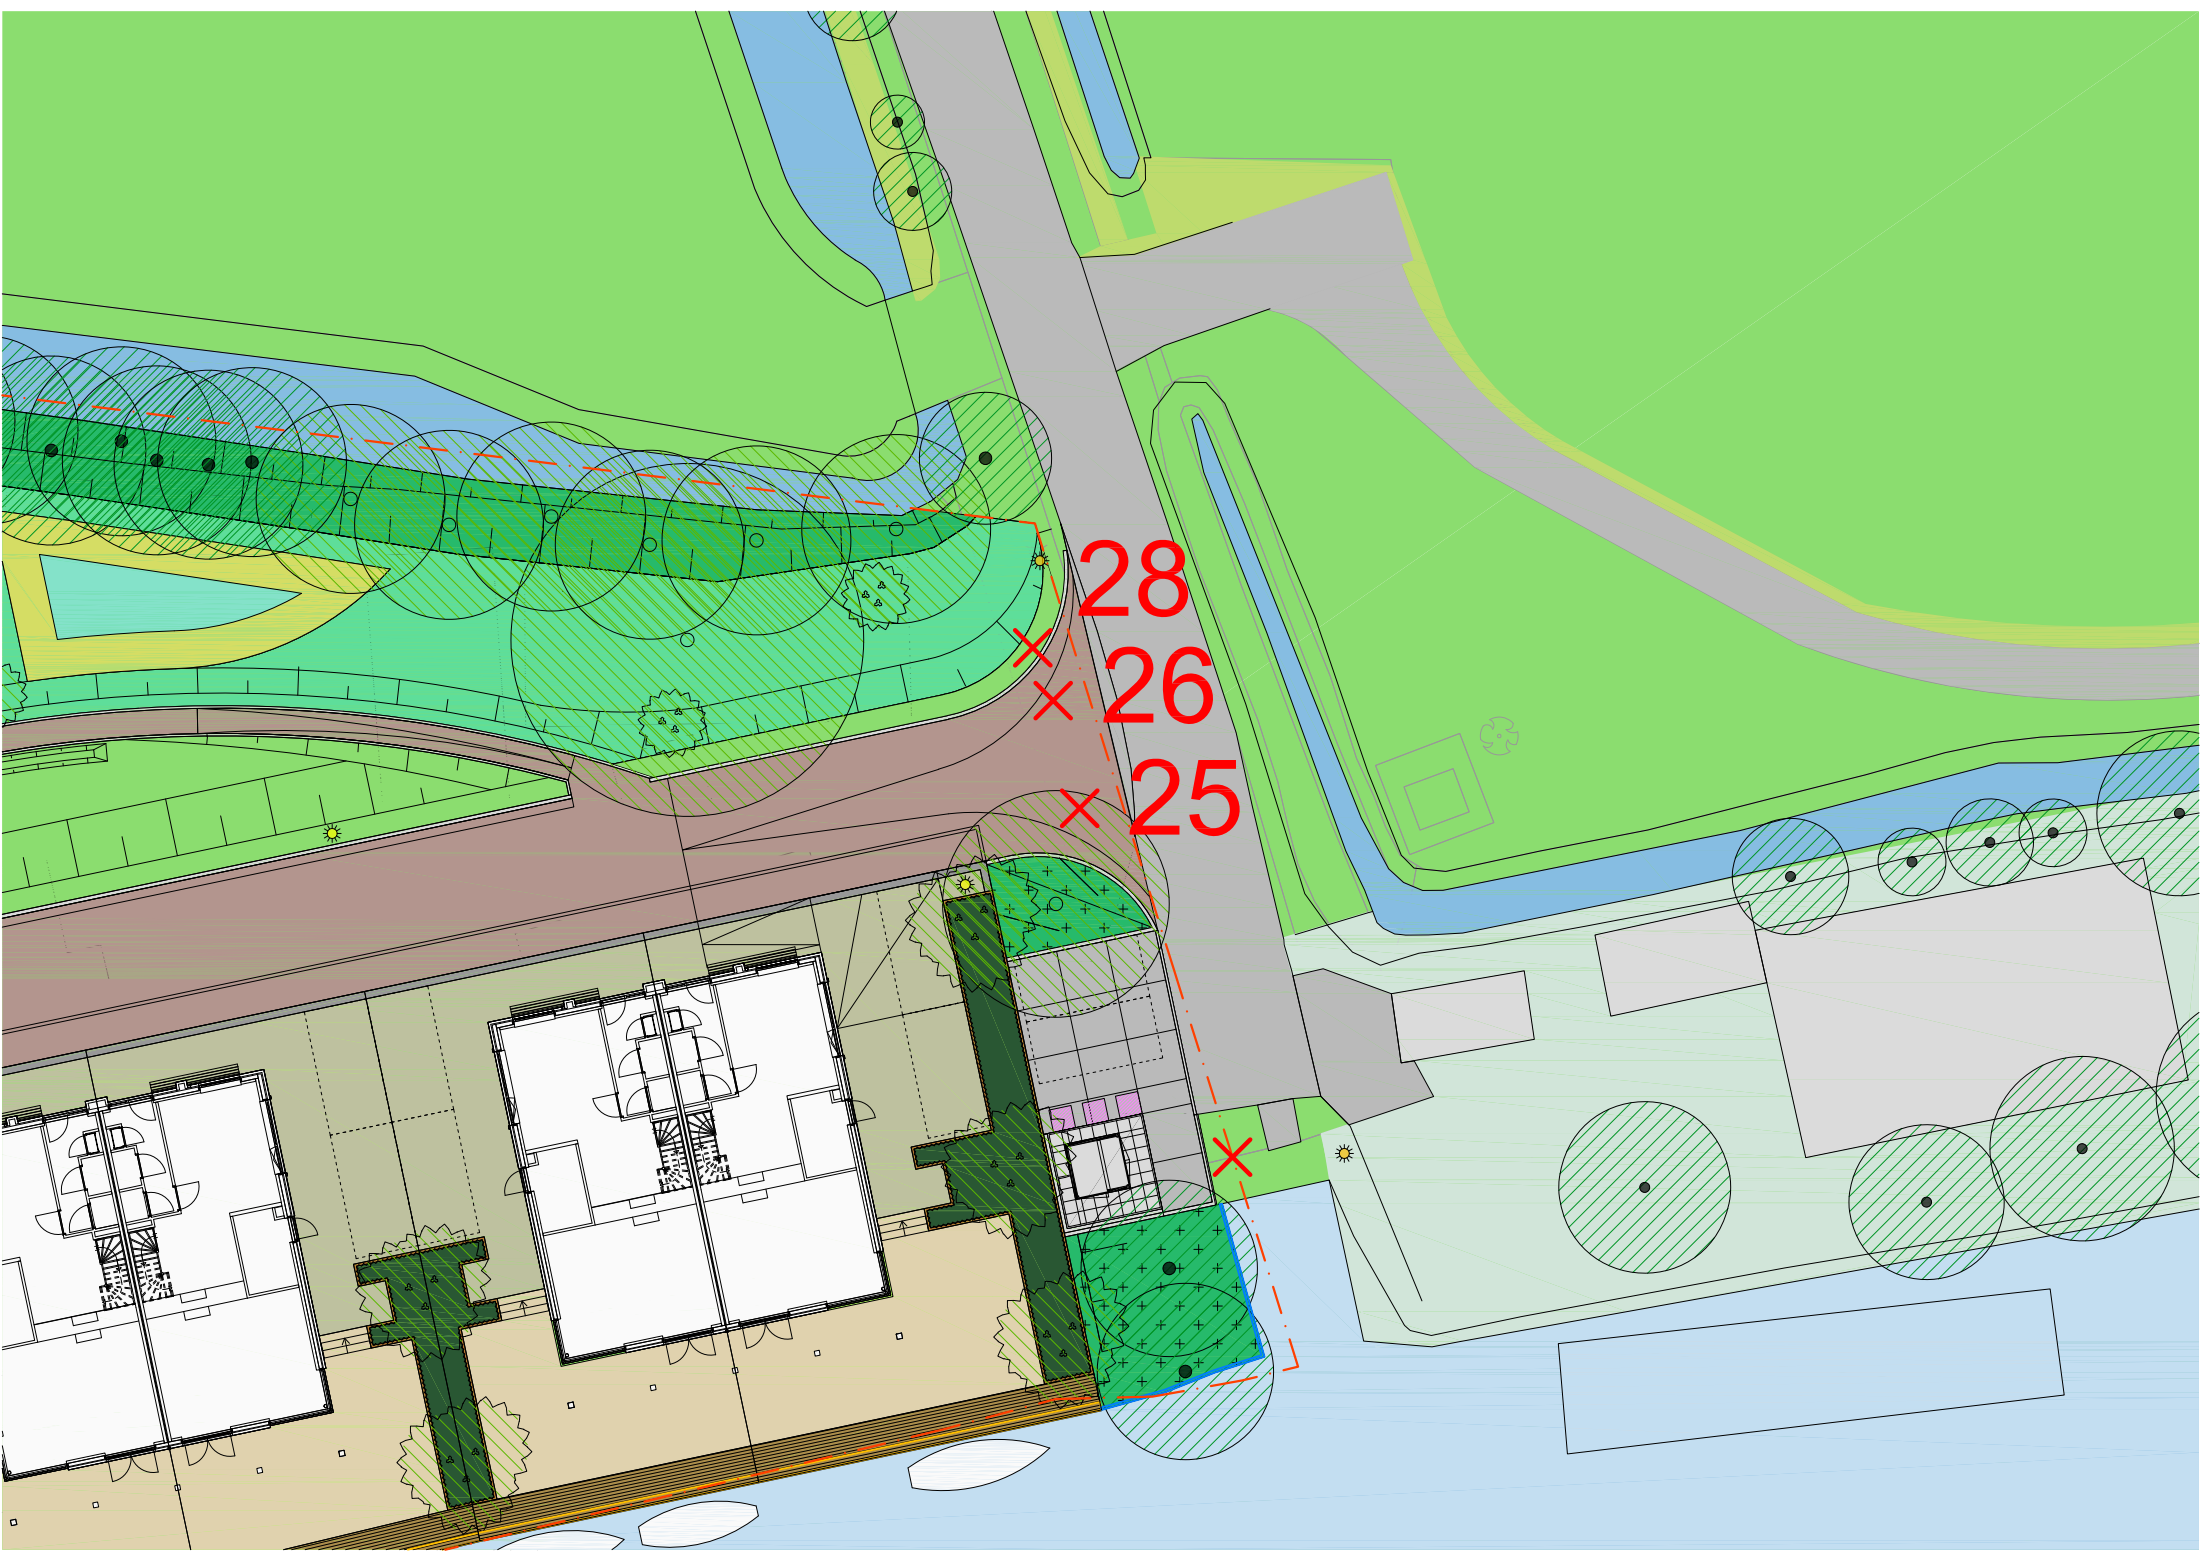

Te kappen bomen

project: Zuid-Schalkwijkerweg 58; ontwerp: MHUD met mxt landschappen & Fu Factory; datum: 14-05-2020; formaat: A3; schaal: 1:700

20 x

22 x

28

26

25

27