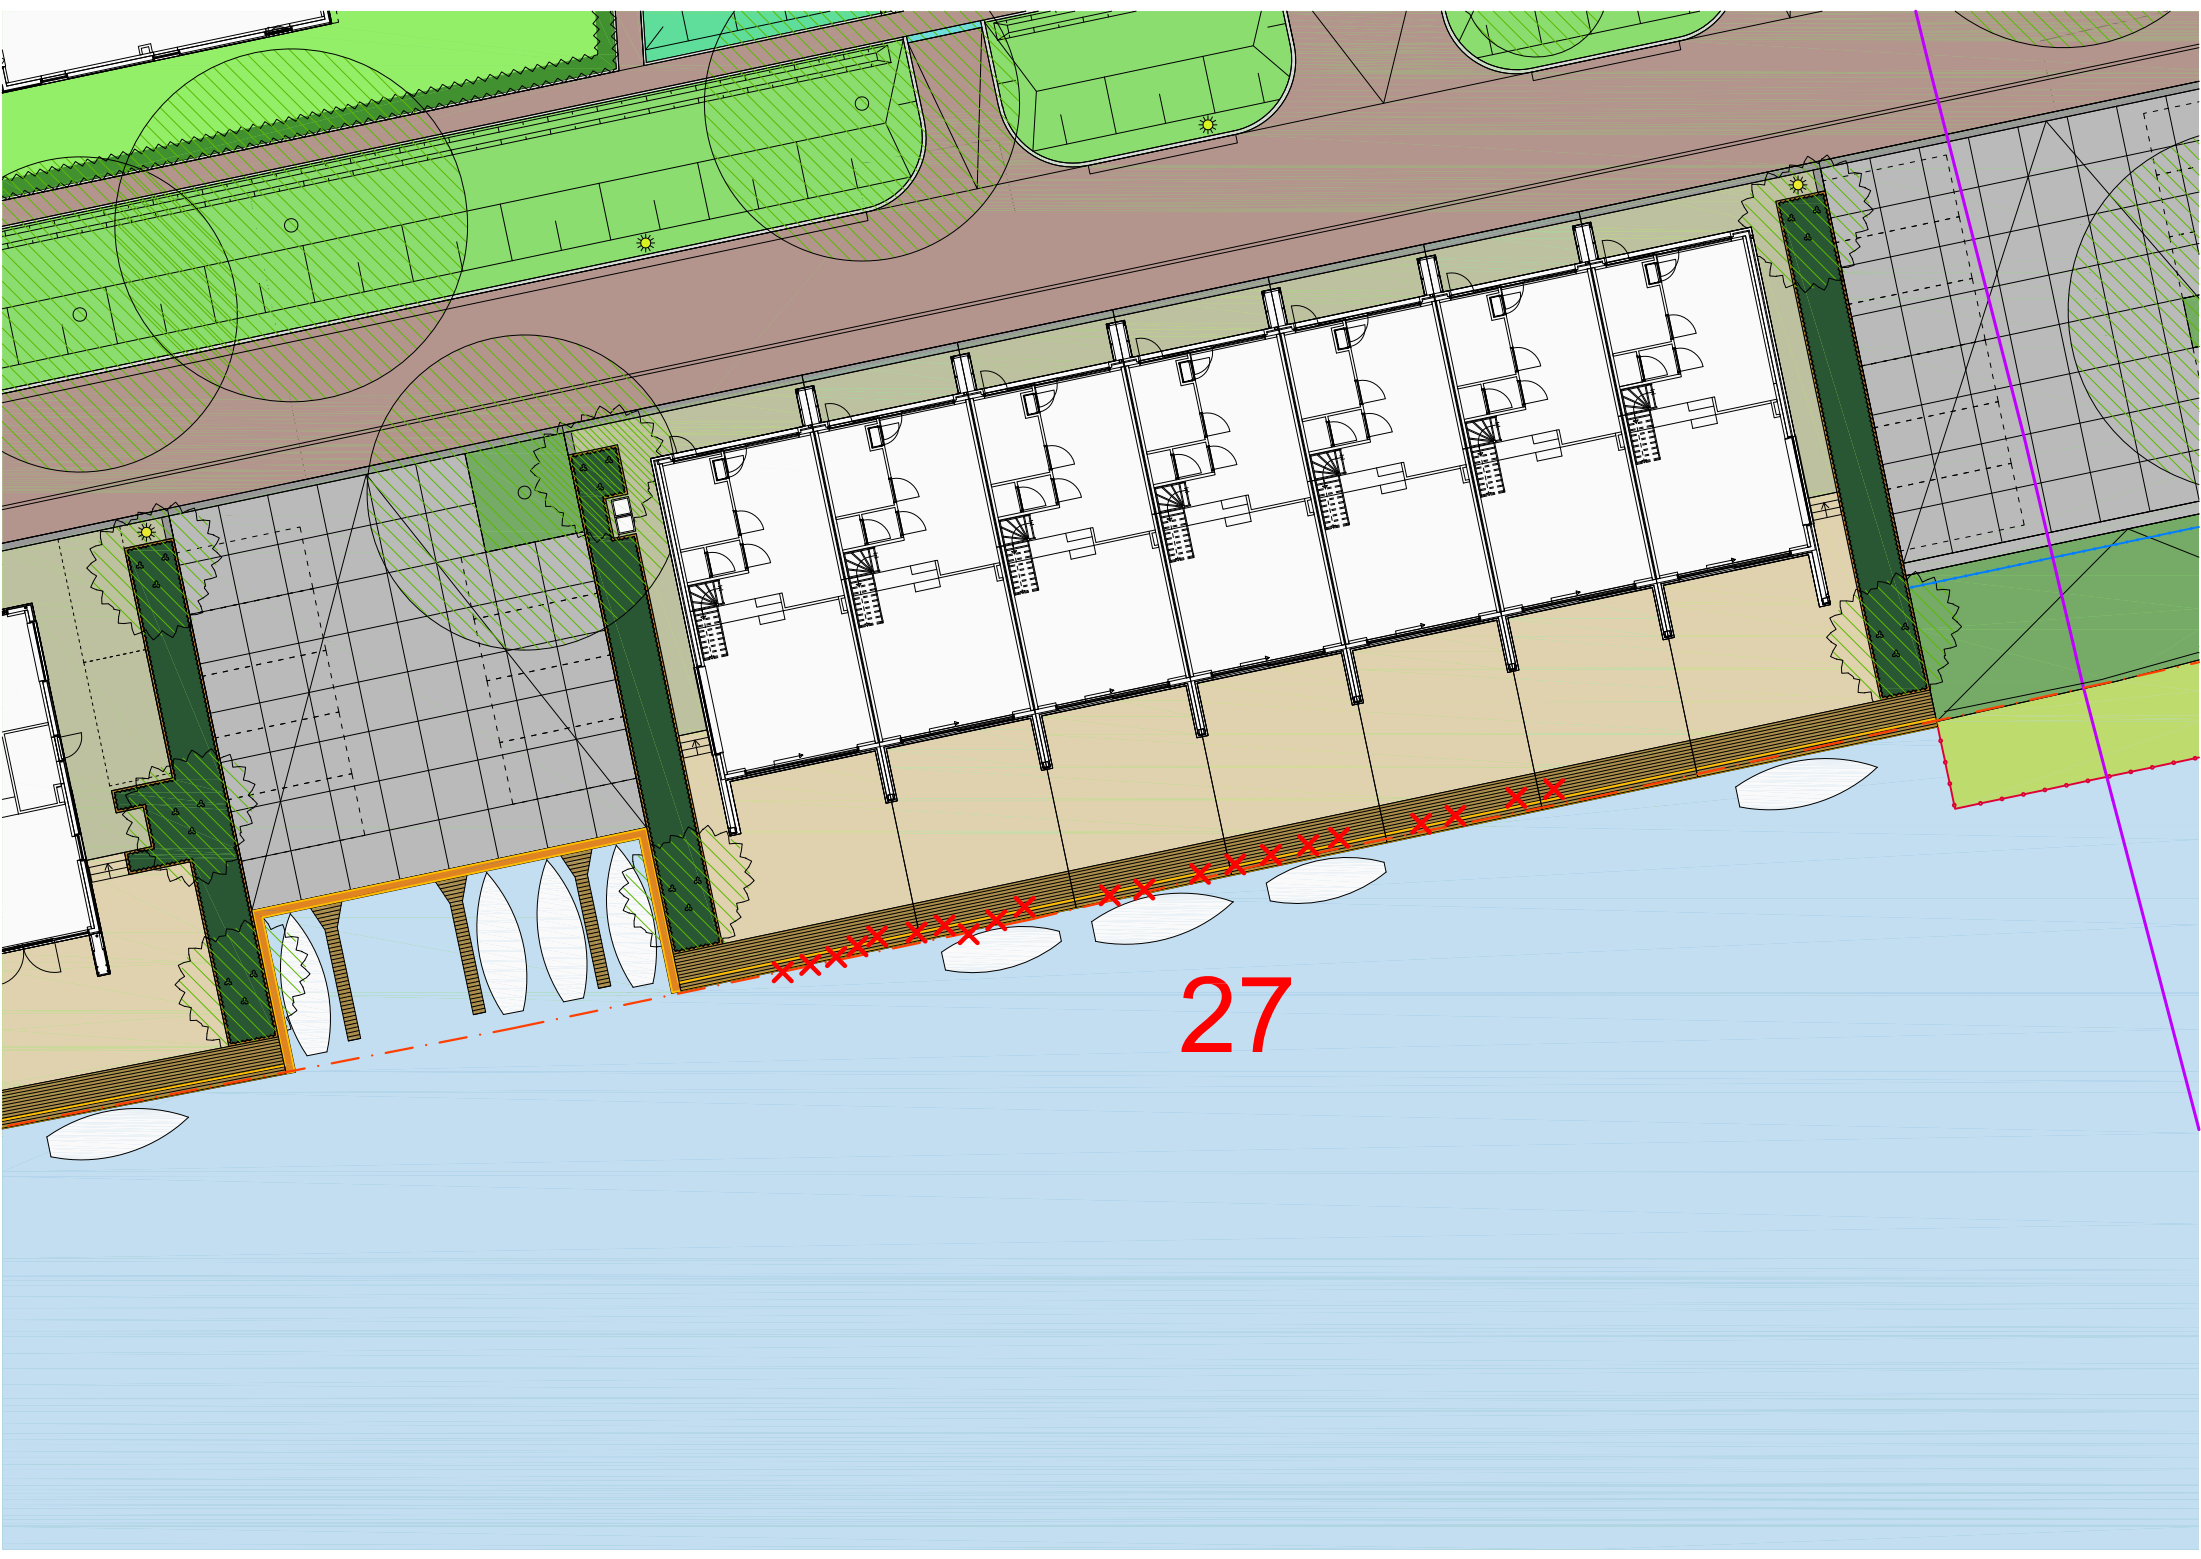

Te kappen bomen

project: Zuid-Schalkwijkerweg 58; ontwerp: MHUD met mxt landschappen & Fu Factory; datum: 14-05-2020; formaat: A3; schaal: 1:700

20 x

22 x

28

26

25

27