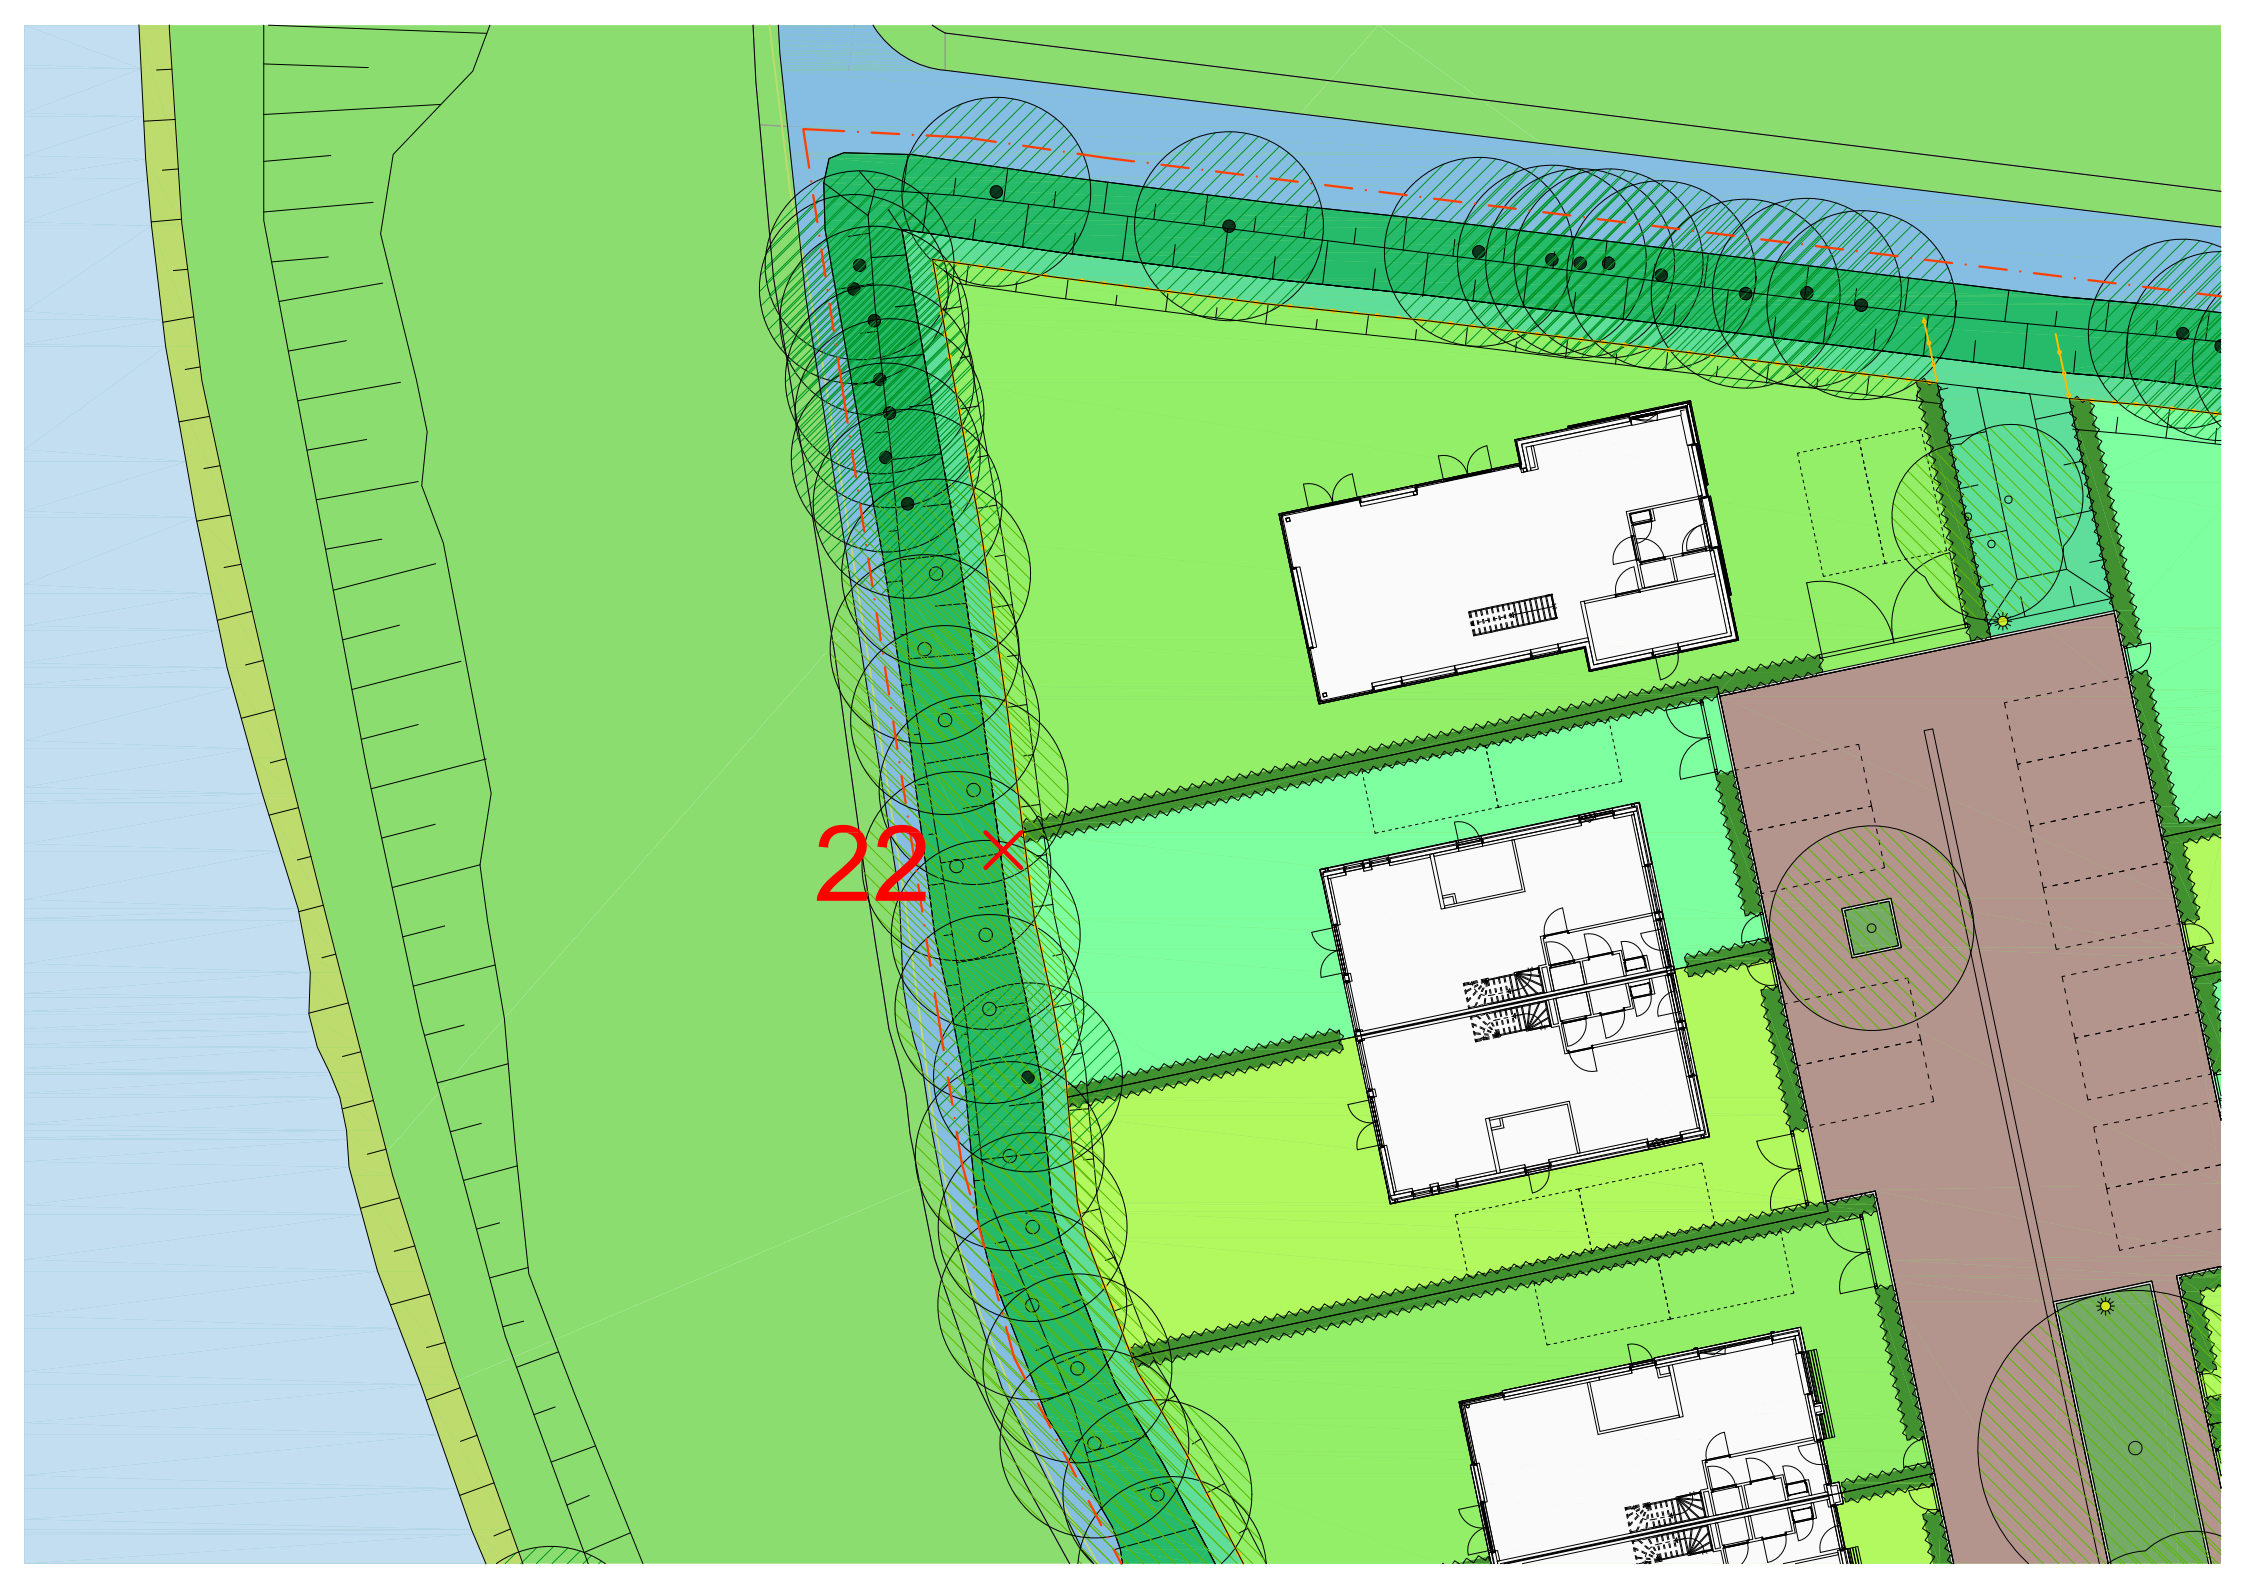

Te kappen bomen

project: Zuid-Schalkwijkerweg 58; ontwerp: MHUD met mxt landschappen & Fu Factory; datum: 14-05-2020; formaat: A3; schaal: 1:700

20 x

22 x

28

26

25

27