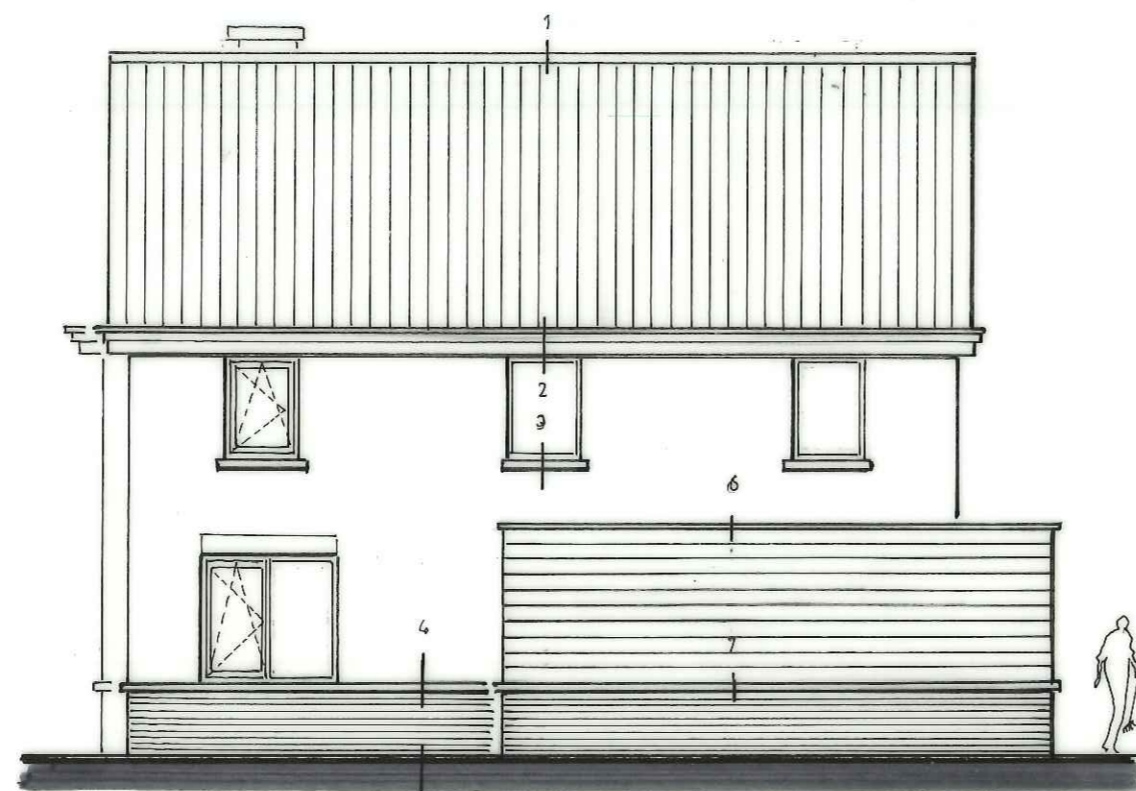

voorgevel

KLEUREN EN MATERIALEN

Dak	: dakpannen ovh.	kleur: antraciet (mat verglaasd)
Gevels	: metselwerk	kleur: rood bont
Trasraam	: metselwerk	kleur: donker bruin
Gevelbekleding	: Zweeds rabat	kleur: antraciet
Windveren/goten	: kunststof	kleur: gebr. wit
Kozijnen	: kunststof	kleur: gebr. wit
Isolatieglas HR++	v=ventilatioerooster	capaciteit 20 dm ³ /s/m'

zijgevel rechts