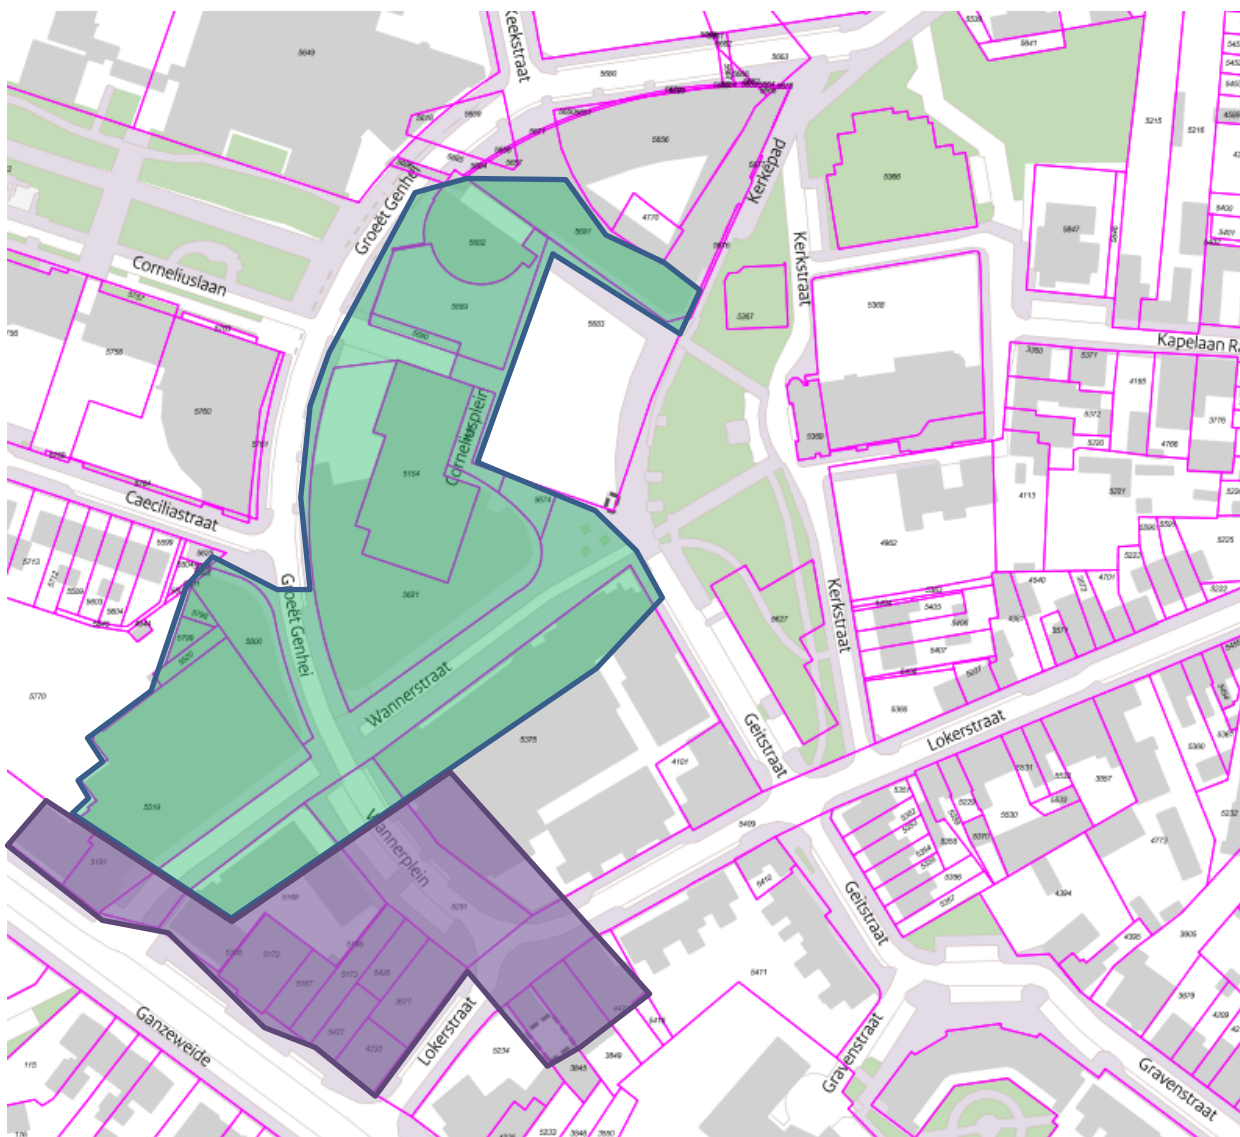

Bijlage 1

Deelgebied Heerlerheide

Legenda:

	Detailhandel en horeca categorieën 1 of 2
	Dienstverlening en Horeca

Toelichting:

De kaart voor Heerlerheide Centrum is gebaseerd op het kaartmateriaal voor de Intergemeentelijke Structuurvisie Ruimtelijke Economie Zuid Limburg.

Daarbij is een differentiatie aangebracht met gebieden waar we detailhandel en (dag)horeca wensen en gebieden waar een mix van horeca en dienstverlening mogelijk moet zijn.