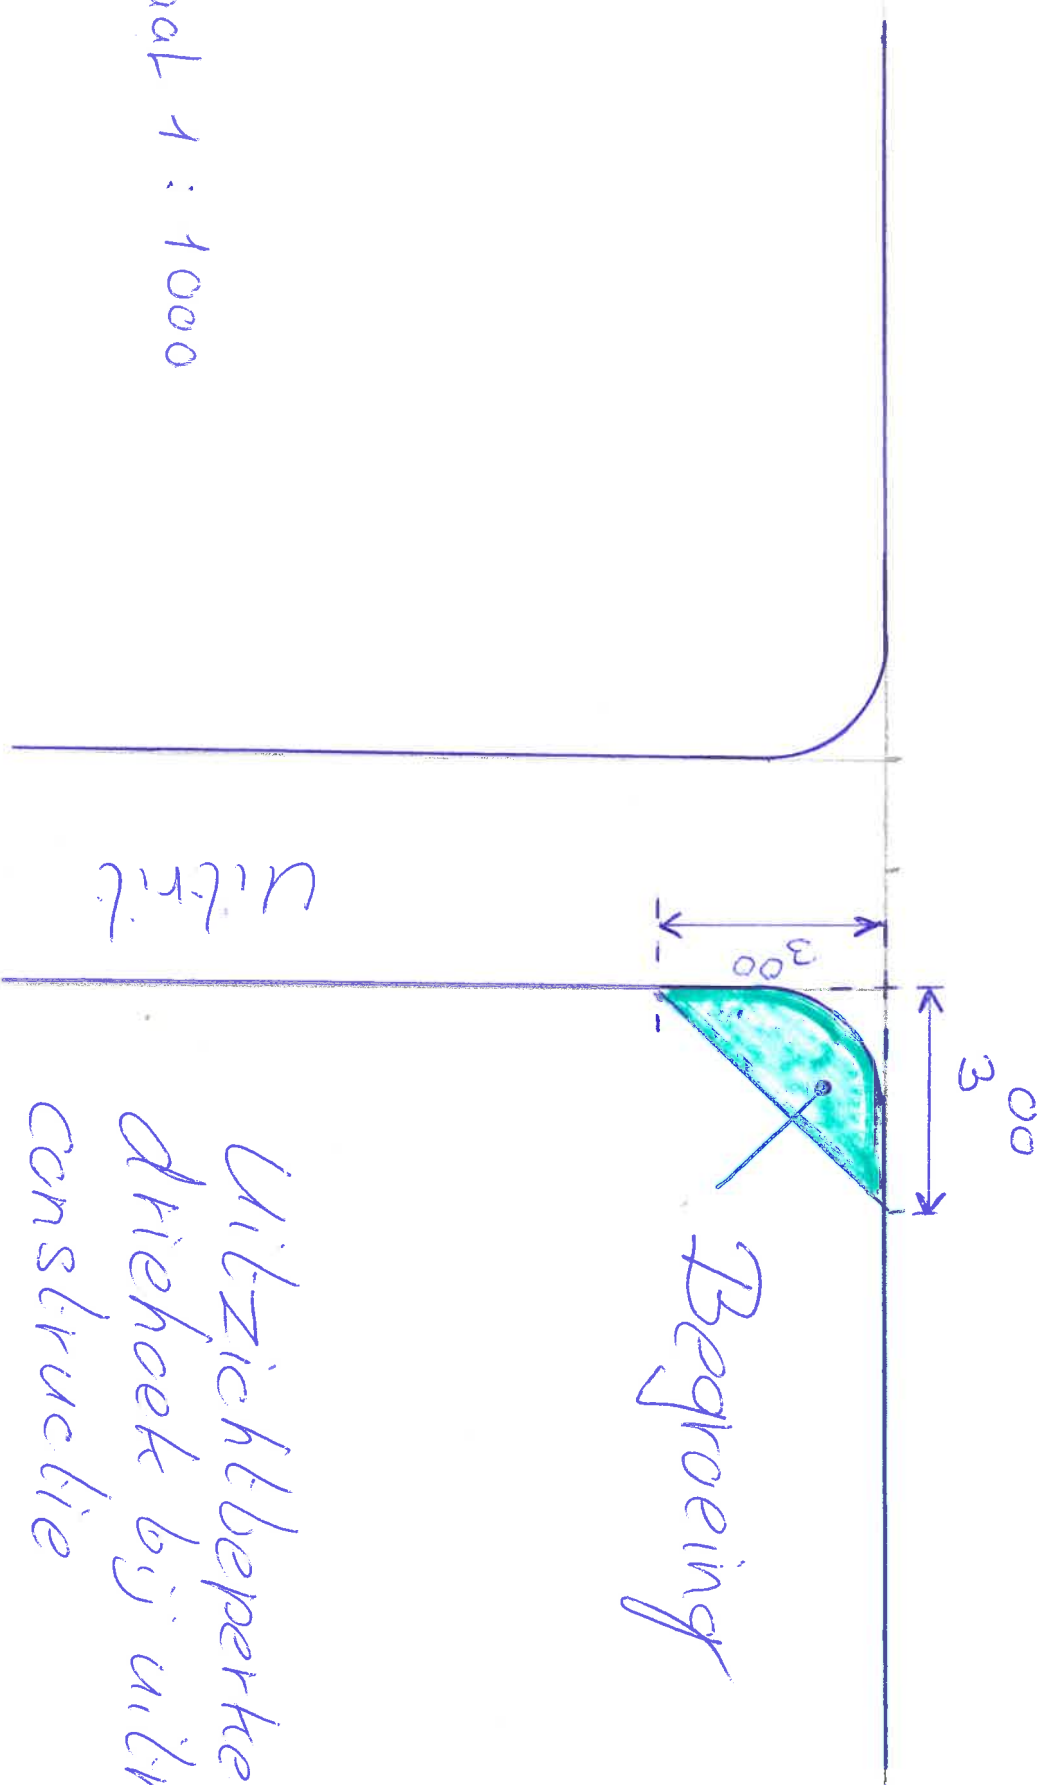

Openbare weg

Schaal 1 : 1000

Begroeiing

Uitzichtbepertende
driehoek bij uitrit-
constructie

13-2-2020