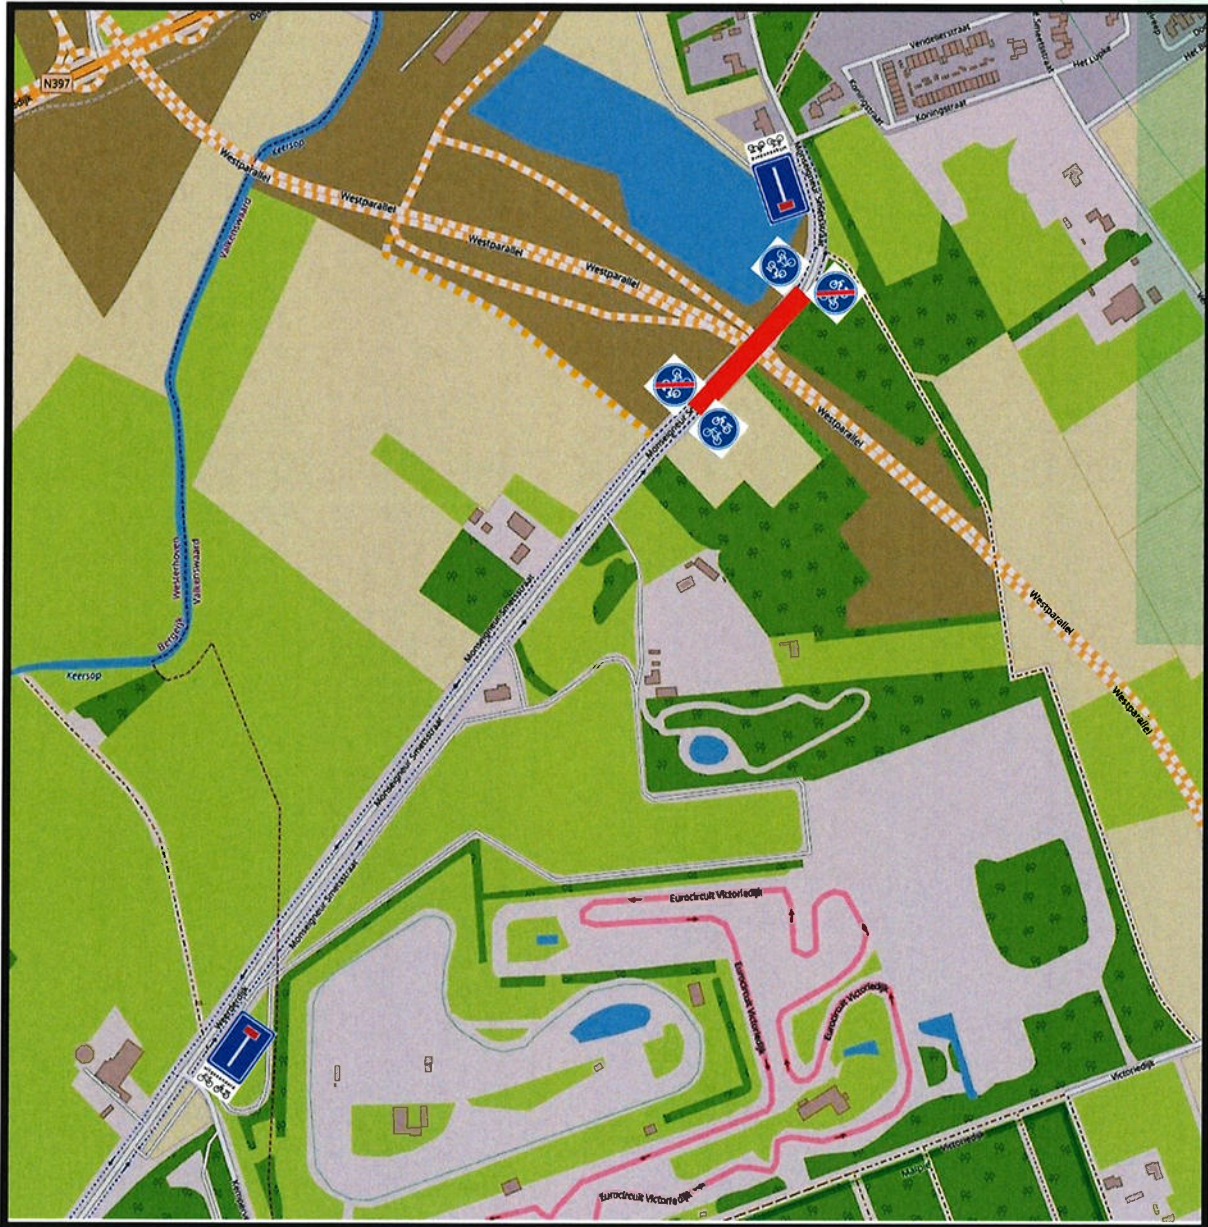

VERKEERSBESLUIT (Brom)fietstunnel Monseigneur Smetsstraat

Locatie en bebording
(brom)fietstunnel

West-Parallel

Behorende bij besluit van Burgemeester
en Wethouders van d.d. 26-...5-2020

Teammanager afdeling RB,

S.E.M. Orbon