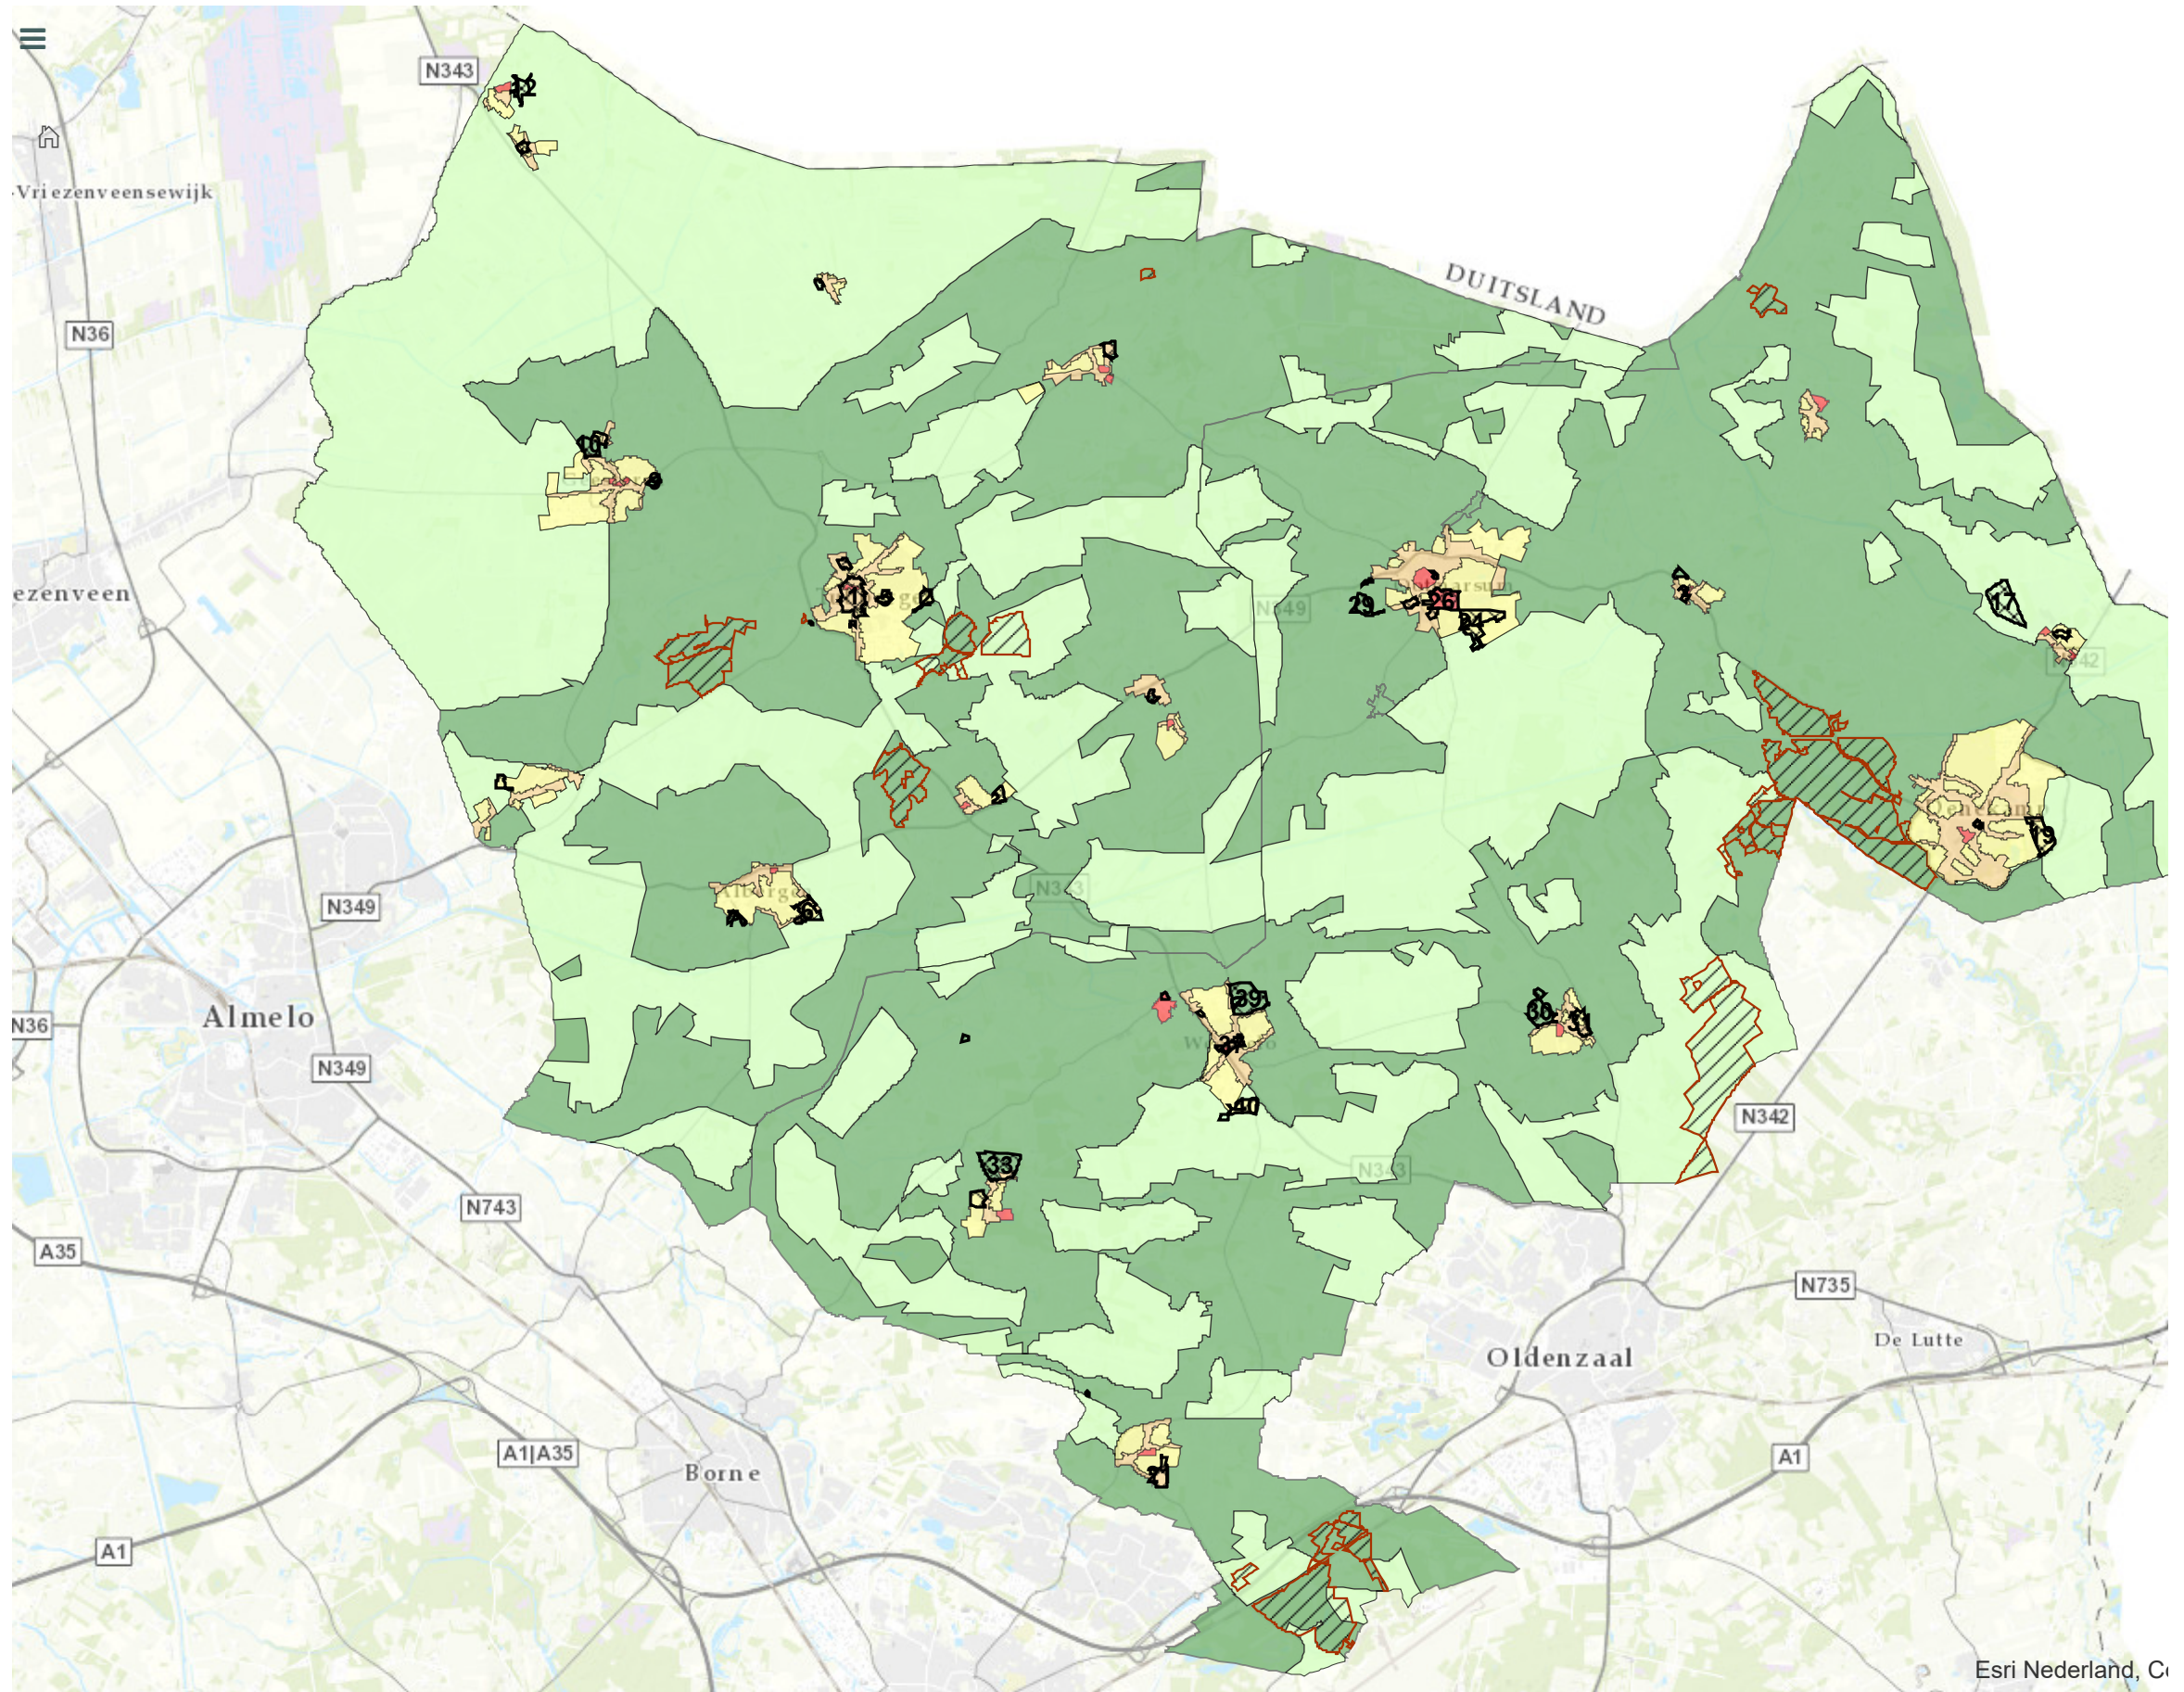

Legend

Beeldkwaliteitsplannen

Kernen - Niveau Basis

Kernen - Niveau Midden

Kernen - Niveau Bijzonder

Buitengebied - Nieuw Bijzonder

Buitengebied - Niveau Basis

Buitengebied - Niveau Midden

Esri Nederland, Co