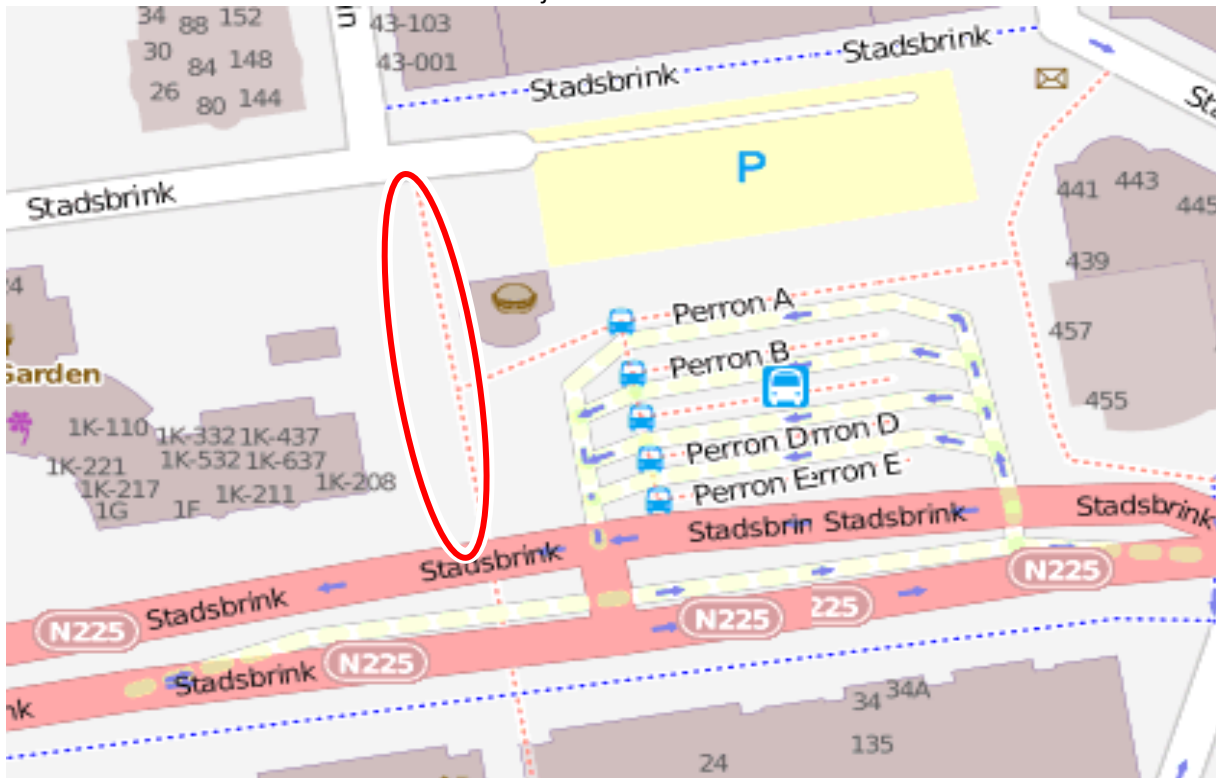

Bordenplan Stadsbrink met fiets te gast

aantal bladzijden: 5

De locatie: Stadsbrink aan westzijde busstation

Stadsbrink

Fietsen toegestaan

Stadsbrink