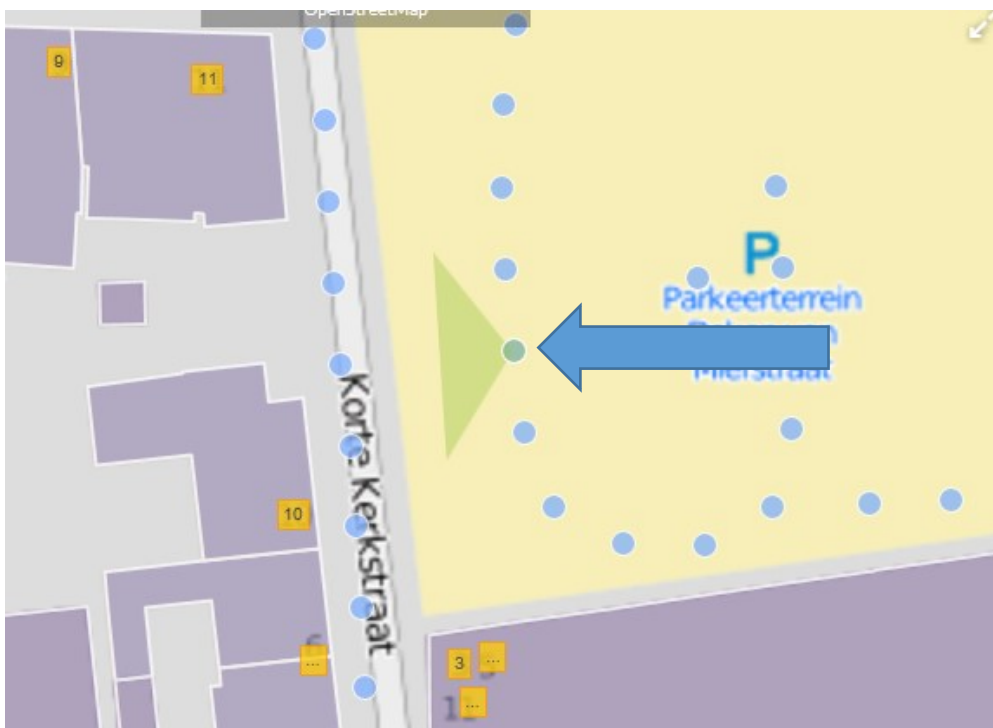

Situatieschets Deken van Miertstraat op parkeerterrein

1<sup>e</sup> blauwe zone parkeerplaats rechts naast 2 algemene gehandicaptenparkeerplaatsen

Svp blauwe klinkers omkeren of vervangen