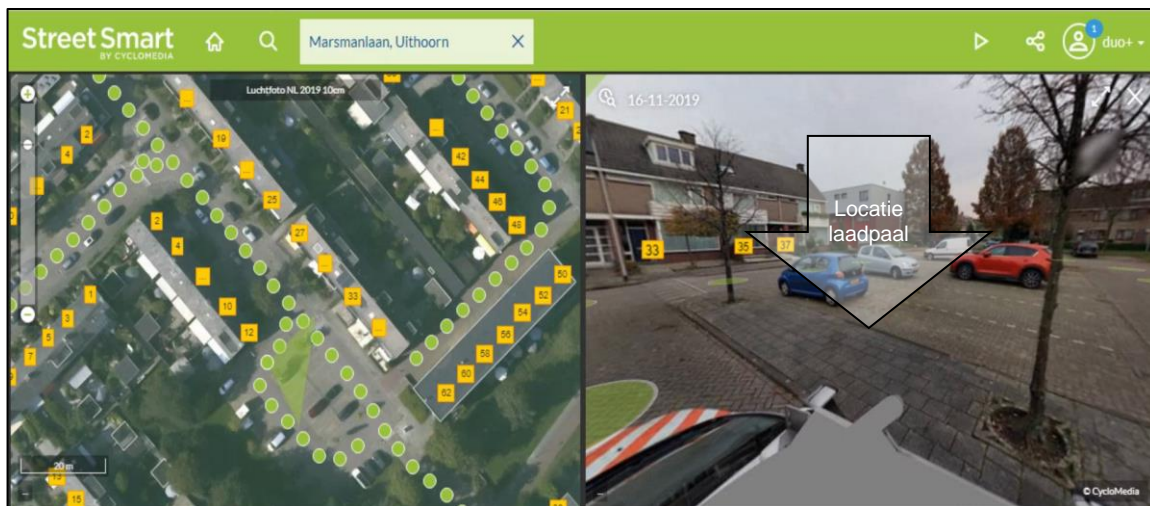

**Bijlage bij verkeersbesluit 2020-044392 – Kaart locatie laadpaal Marsmanlaan t.h.v. huisnummer 33**

Bestuursdienst  
Gemeente Uithoorn  
Laan van Meerwijk 16  
1423 AJ Uithoorn  
Postadres  
Postbus 8  
1420 AA Uithoorn  
Telefoon  
(0297) 513 111  
Fax  
(0297) 513 222  
[www.uithoorn.nl](http://www.uithoorn.nl)  
[gemeente@uithoorn.nl](mailto:gemeente@uithoorn.nl)  
[@Gem\\_Uithoorn](https://twitter.com/Gem_Uithoorn)