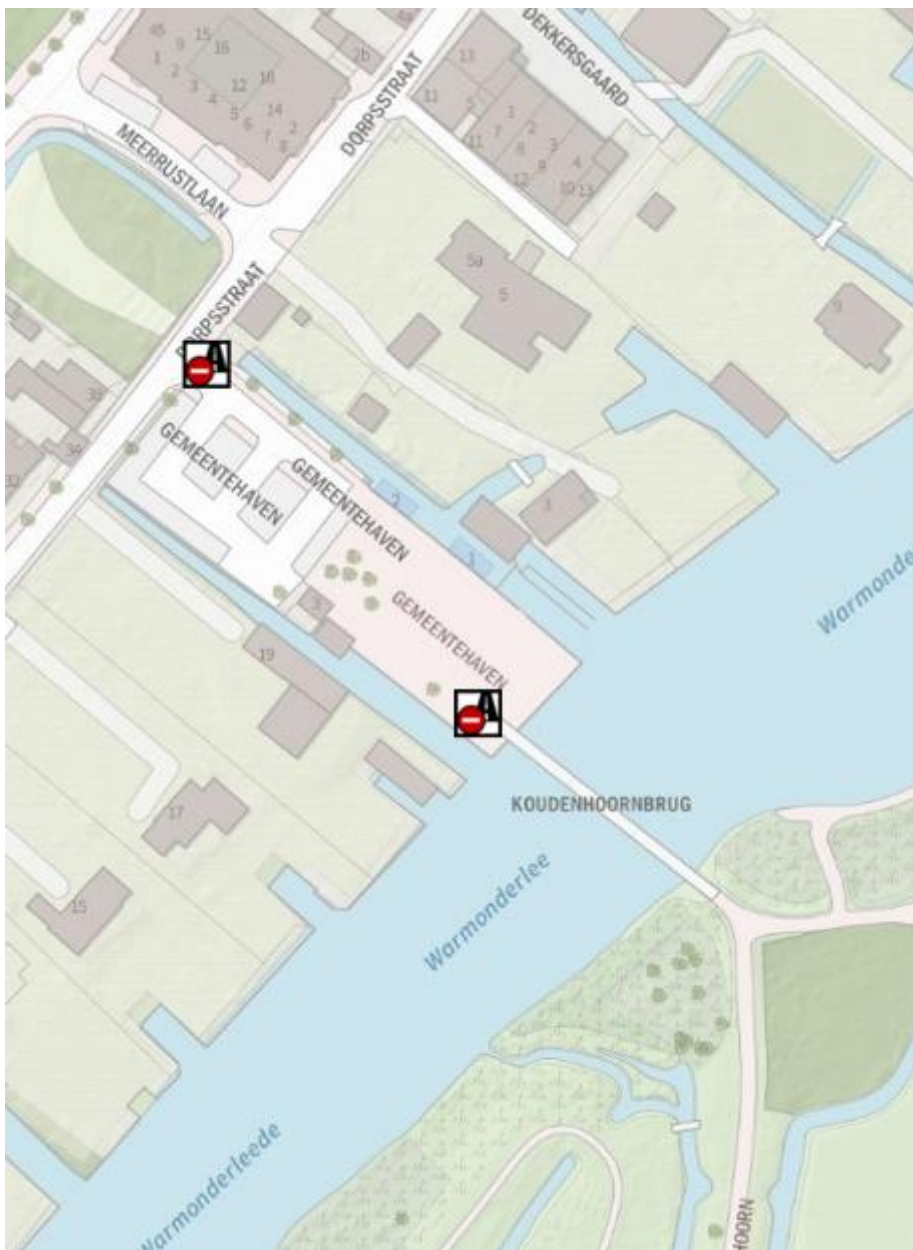

- c. Parkeerterrein Mulderveld (bij de voetbalclub, Oranje Naussausingel), Alphen aan den Rijn

d. **Burgemeester Bruinslotsingel (kinderboerderij), Alphen aan den Rijn**

e. Parkeerterrein VV BSC, Benthuizen

- f. Alle parkeerplaatsen Zegerplas (Sportlaan, Bijlen en Verlengde Aarkade), Alphen aan den Rijn

**g. Parkeerplaatsen Reeuwijkse Hout, Reeuwijk**

**h. Parkeerterrein Goudse Hout, Gouda**

**i. Parkeerterrein voormalig tuincentrum (vlakbij Goudse Hout), Gouda**

j. Parkeerterrein Mozaïek Wonen, Goverwellesingel, Gouda

k. Parkeerterrein station, Lisse

I. Koudehoorn, Warmond (passantenhaven, gemeentehaven en parkeerplaats)

**I.1. Aanlegplaats/ligplaats Zwamburgerpolder, Warmond**

**I.2. Aanlegplaats/licplaats Park Groot-Leerrust, Warmond**

- m. Parkeerterrein Noordduinen (ingang Hoorneslaan en ingang vanaf de Rijnmond/Watering), Katwijk

n. Parkeerterrein Zuidduinen (ingang Sportlaan), Katwijk