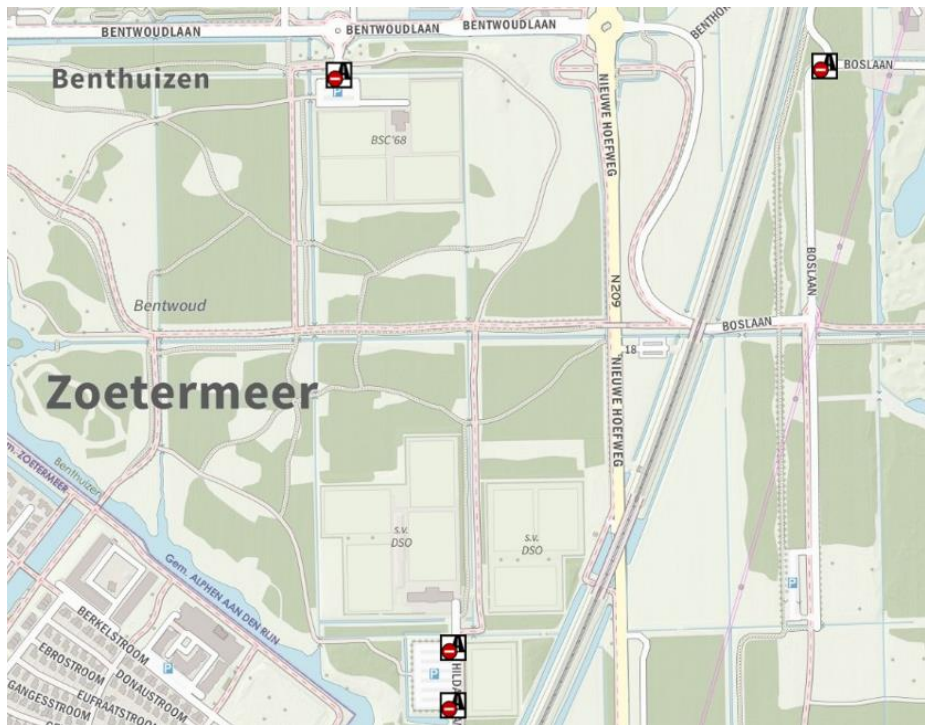

Veiligheidsregio

**HOLLANDS MIDDEN**

*Samen sterk voor meer veiligheid!*

Bijlage: plattegrond verboden gebied

**ARTIKEL 1: gebieden**

**a. Parkeerplaats Bentwoud-noord, Benthuizen**

**b. Parkeerplaats Zaans Rietveld, Alphen aan den Rijn**

- c. Parkeerterrein Mulderveld (bij de voetbalclub, Oranje Naussausingel), Alphen aan den Rijn

d. **Burgemeester Bruinslotsingel (kinderboerderij), Alphen aan den Rijn**

e. Parkeerterrein VV BSC, Benthuizen

- f. Alle parkeerplaatsen Zegerplas (Sportlaan, Bijlen en Verlengde Aarkade), Alphen aan den Rijn

**g. Parkeerplaatsen Reeuwijkse Hout, Reeuwijk**

**h. Parkeerterrein Goudse Hout, Gouda**

**i. Parkeerterrein voormalig tuincentrum (vlakbij Goudse Hout), Gouda**

**kk. Parkeerplaats 't Weegje, vanaf de Noordringdijk, Waddinxveen**

II. 3 parkeerplaatsen Hitland, Hitlandselaan, Nieuwerkerk a/d IJssel

mm. Parkeerplaats Tweemanspolder, Zevenhuizen

**nn. Strandweg / Wollefoppenweg (4 parkeerplaatsen), Zevenhuizen**