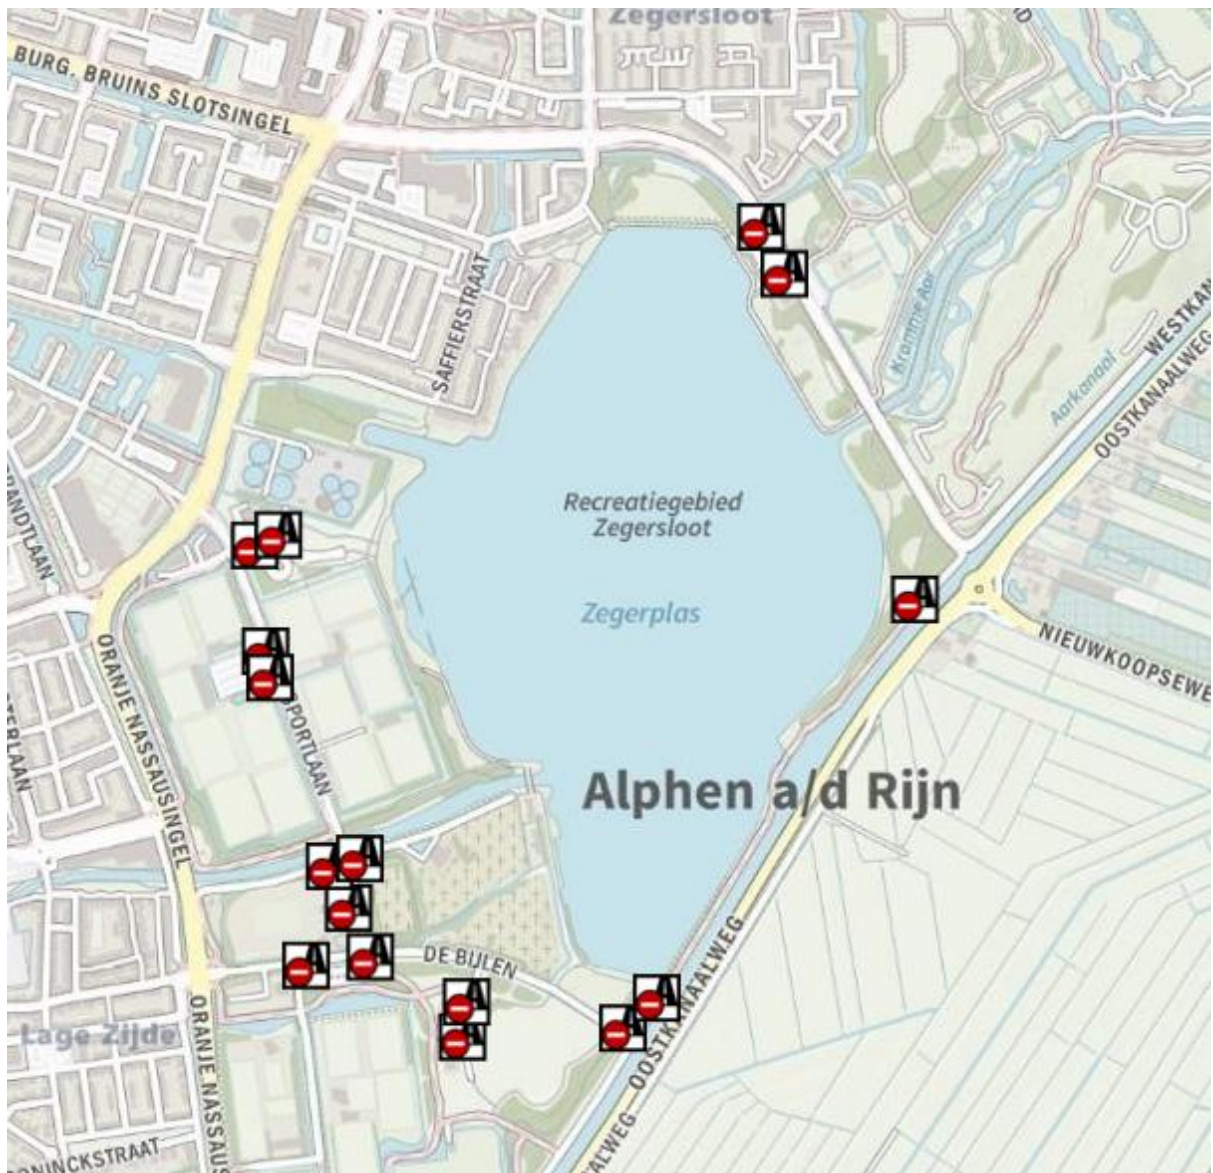

Veiligheidsregio

**HOLLANDS MIDDEN**

*Samen sterk voor meer veiligheid!*

Bijlage: plattegrond verboden gebied

**ARTIKEL 1: gebieden**

**a. Parkeerplaats Bentwoud-noord, Benthuizen**

**b. Parkeerplaats Zaans Rietveld, Alphen aan den Rijn**

- c. Parkeerterrein Mulderveld (bij de voetbalclub, Oranje Naussausingel), Alphen aan den Rijn

d. **Burgemeester Bruinslotsingel (kinderboerderij), Alphen aan den Rijn**

e. Parkeerterrein VV BSC, Benthuizen

- f. Alle parkeerplaatsen Zegerplas (Sportlaan, Bijlen en Verlengde Aarkade), Alphen aan den Rijn

**g. Parkeerplaatsen Reeuwijkse Hout, Reeuwijk**

**h. Parkeerterrein Goudse Hout, Gouda**

**i. Parkeerterrein voormalig tuincentrum (vlakbij Goudse Hout), Gouda**

**kk. Parkeerplaats 't Weegje, vanaf de Noordringdijk, Waddinxveen**

II. 3 parkeerplaatsen Hitland, Hitlandselaan, Nieuwerkerk a/d IJssel

mm. Parkeerplaats Tweemanspolder, Zevenhuizen

**nn. Strandweg / Wollefoppenweg (4 parkeerplaatsen), Zevenhuizen**