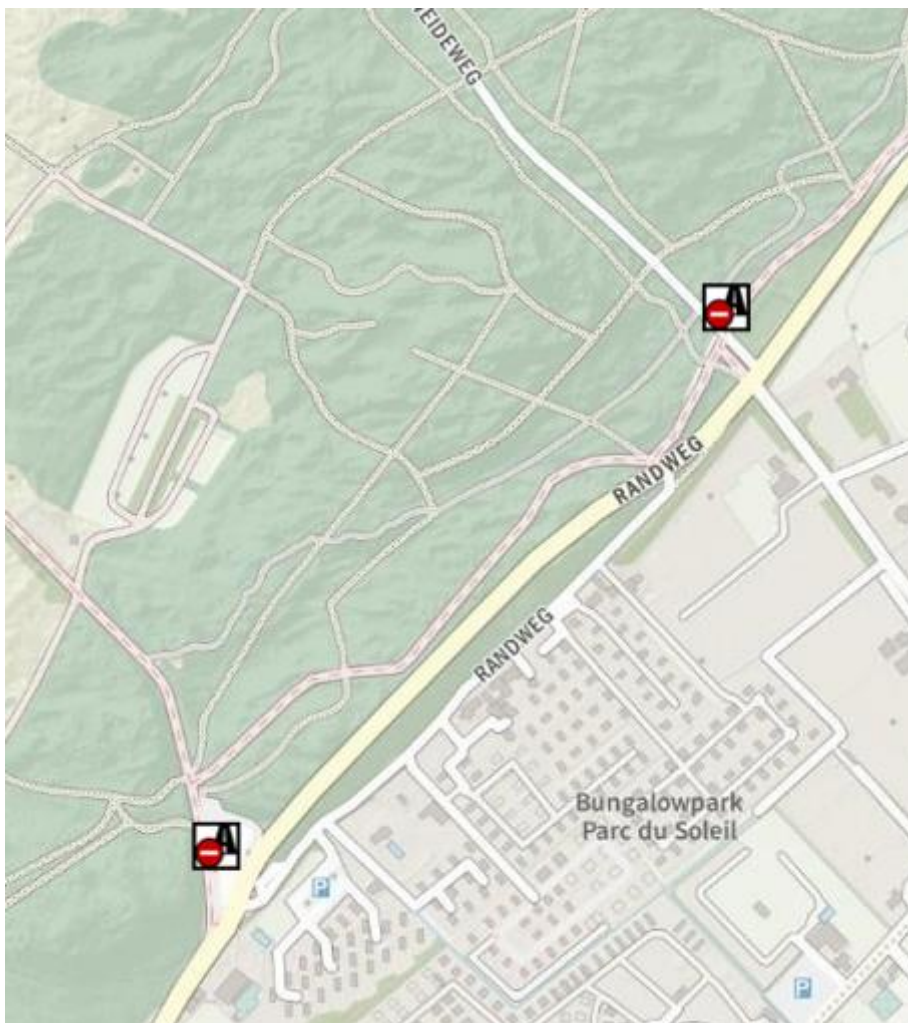

bb. t Vuurtorenplein, Noordwijk

cc. Palaceplein, Noordwijk

dd. Duindamseslag, Noordwijk

ee. Langevelderslag (vanaf kruising), Noordwijk

ff. **Koningin Astridboulevard, Noordwijk (parkeerkoffer begin en einde)**

hh. Parkeerplaats kasteel Duivenvoorde, Voorschoten

hh.1. Parkeerplaats Horstlaan, Voorschoten (onder nr. 2 op kaartje)

ii. Parkeerplaats Gouwebos bij het Lindenlaantje, Waddinxveen

**jj. Parkeerplaats 't Weegje, kruising Wilhelminakade en Broekhuizen, Waddinxveen**