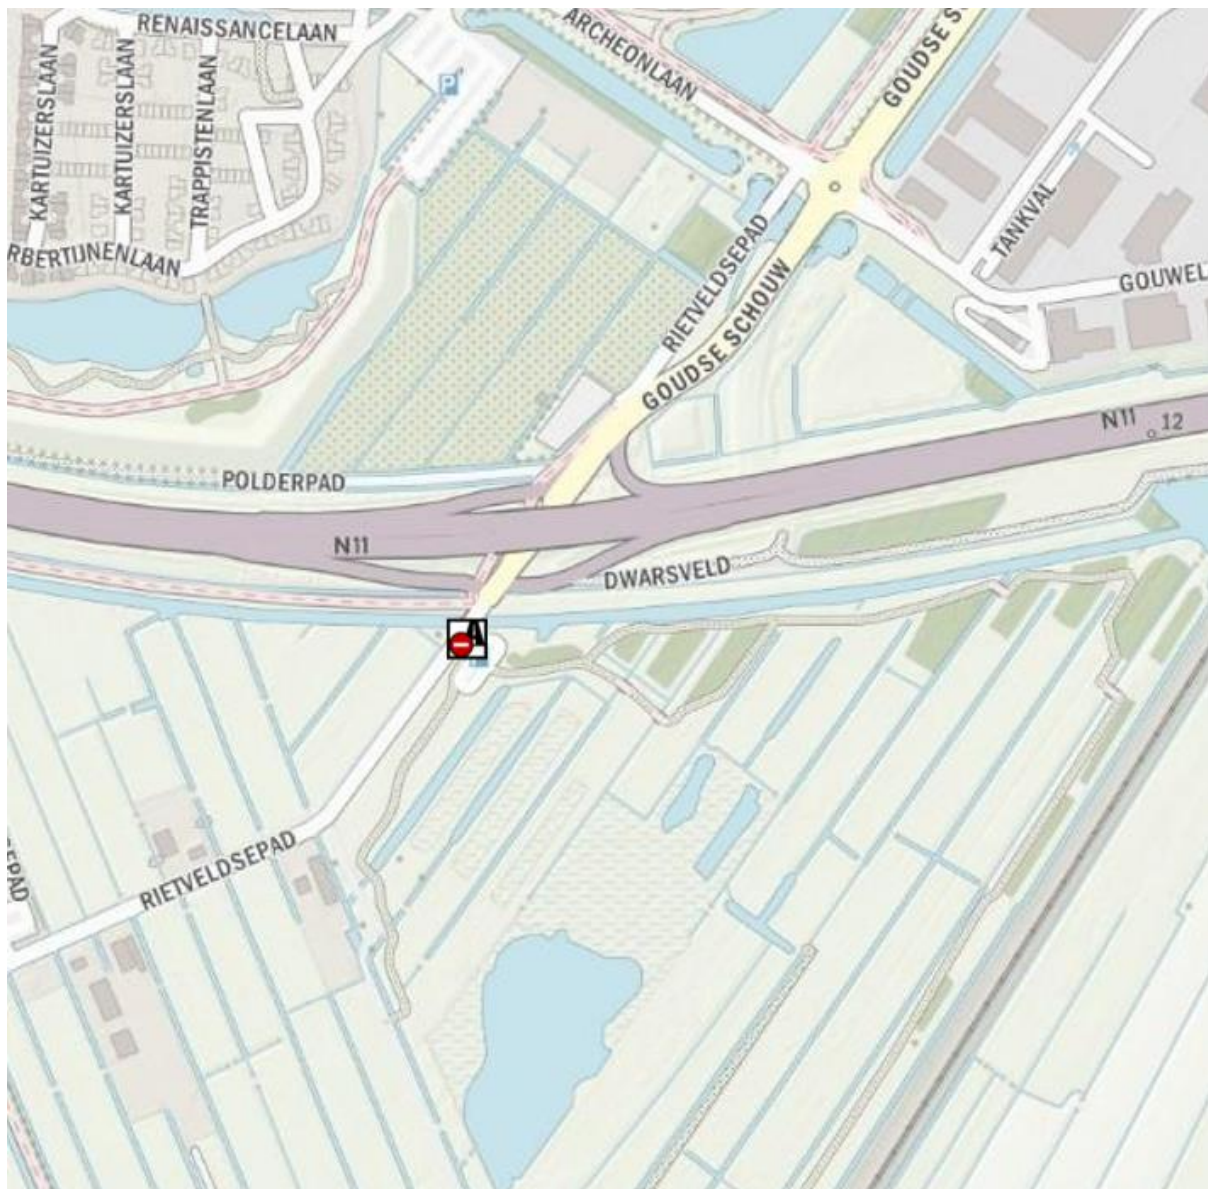

Veiligheidsregio

**HOLLANDS MIDDEN**

*Samen sterk voor meer veiligheid!*

Bijlage: plattegrond verboden gebied

**ARTIKEL 1: gebieden**

**a. Parkeerplaats Bentwoud-noord, Benthuizen**

**b. Parkeerplaats Zaans Rietveld, Alphen aan den Rijn**

- c. Parkeerterrein Mulderveld (bij de voetbalclub, Oranje Naussausingel), Alphen aan den Rijn

d. **Burgemeester Bruinslotsingel (kinderboerderij), Alphen aan den Rijn**

e. Parkeerterrein VV BSC, Benthuizen

- f. Alle parkeerplaatsen Zegerplas (Sportlaan, Bijlen en Verlengde Aarkade), Alphen aan den Rijn

**g. Parkeerplaatsen Reeuwijkse Hout, Reeuwijk**

**h. Parkeerterrein Goudse Hout, Gouda**

**i. Parkeerterrein voormalig tuincentrum (vlakbij Goudse Hout), Gouda**

**kk. Parkeerplaats 't Weegje, vanaf de Noordringdijk, Waddinxveen**

II. 3 parkeerplaatsen Hitland, Hitlandselaan, Nieuwerkerk a/d IJssel

mm. Parkeerplaats Tweemanspolder, Zevenhuizen

**nn. Strandweg / Wollefoppenweg (4 parkeerplaatsen), Zevenhuizen**