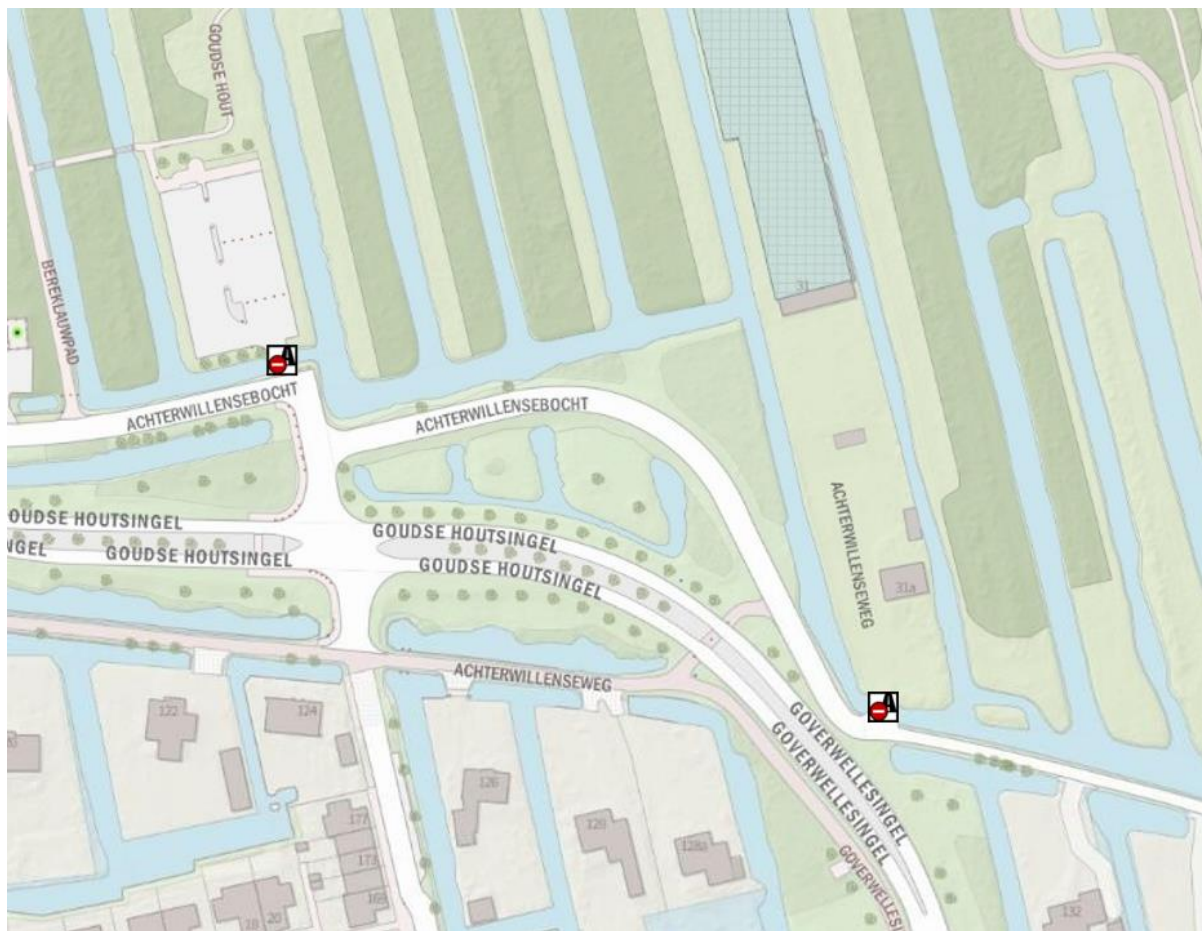

- c. Parkeerterrein Mulderveld (bij de voetbalclub, Oranje Naussausingel), Alphen aan den Rijn

d. **Burgemeester Bruinslotsingel (kinderboerderij), Alphen aan den Rijn**

e. Parkeerterrein VV BSC, Benthuizen

- f. Alle parkeerplaatsen Zegerplas (Sportlaan, Bijlen en Verlengde Aarkade), Alphen aan den Rijn

**g. Parkeerplaatsen Reeuwijkse Hout, Reeuwijk**

**h. Parkeerterrein Goudse Hout, Gouda**

**i. Parkeerterrein voormalig tuincentrum (vlakbij Goudse Hout), Gouda**

j. Parkeerterrein Mozaïek Wonen, Goverwellesingel, Gouda

k. Parkeerterrein station, Lisse

I. Koudehoorn, Warmond (passantenhaven, gemeentehaven en parkeerplaats)

**I.1. Aanlegplaats/ligplaats Zwamburgerpolder, Warmond**

**I.2. Aanlegplaats/licplaats Park Groot-Leerrust, Warmond**

- m. Parkeerterrein Noordduinen (ingang Hoorneslaan en ingang vanaf de Rijnmond/Watering), Katwijk

n. Parkeerterrein Zuidduinen (ingang Sportlaan), Katwijk