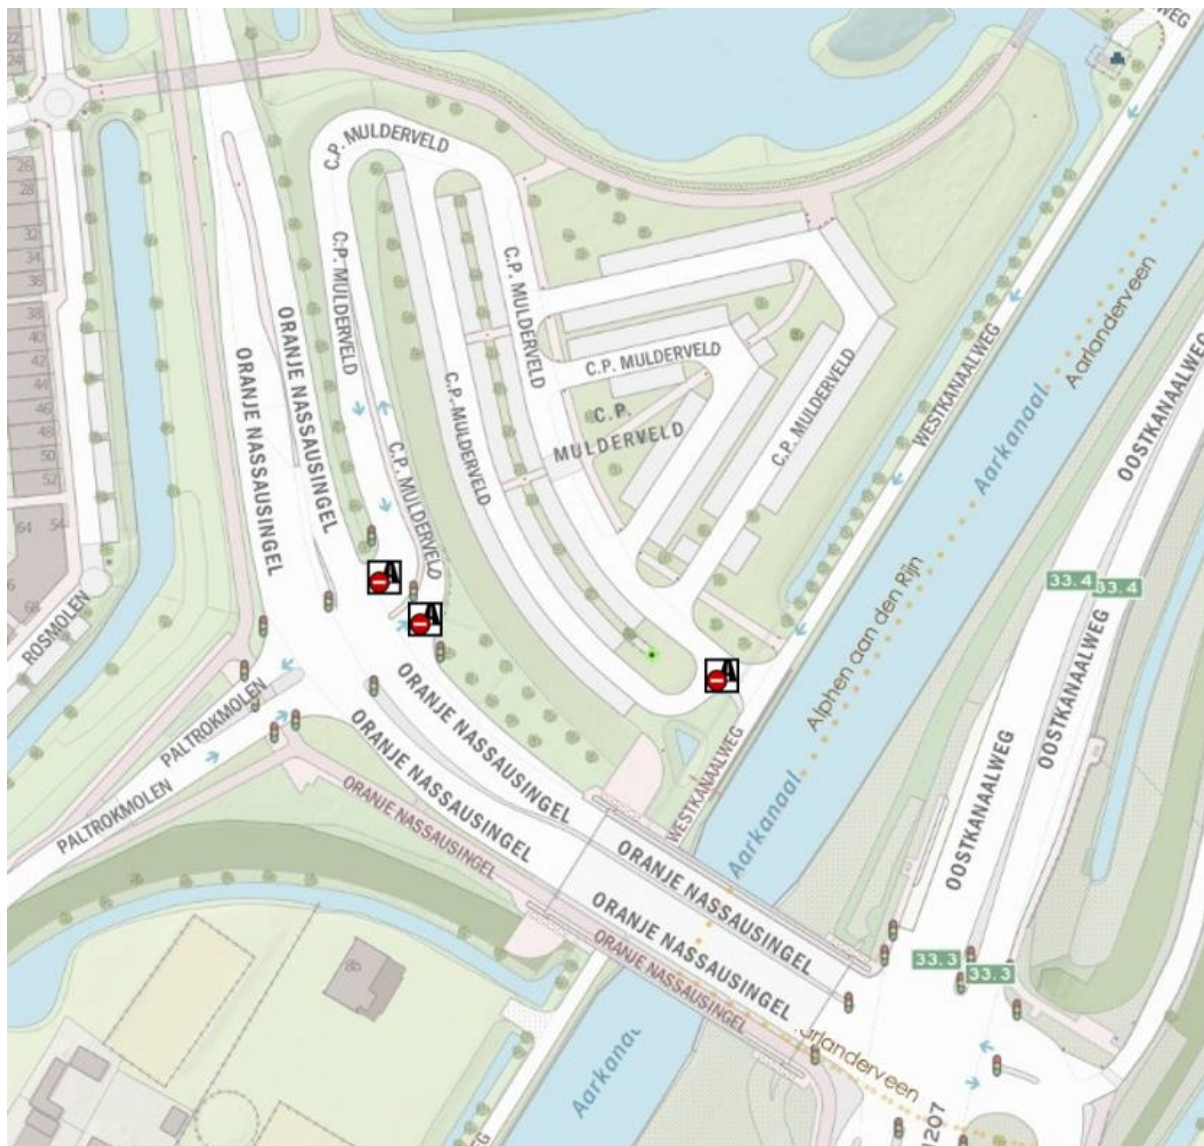

Veiligheidsregio

**HOLLANDS MIDDEN**

*Samen sterk voor meer veiligheid!*

Bijlage: plattegrond verboden gebied

**ARTIKEL 1: gebieden**

**a. Parkeerplaats Bentwoud-noord, Benthuizen**

**b. Parkeerplaats Zaans Rietveld, Alphen aan den Rijn**

- c. Parkeerterrein Mulderveld (bij de voetbalclub, Oranje Naussausingel), Alphen aan den Rijn

d. **Burgemeester Bruinslotsingel (kinderboerderij), Alphen aan den Rijn**

e. Parkeerterrein VV BSC, Benthuizen

- f. Alle parkeerplaatsen Zegerplas (Sportlaan, Bijlen en Verlengde Aarkade), Alphen aan den Rijn

**g. Parkeerplaatsen Reeuwijkse Hout, Reeuwijk**

**h. Parkeerterrein Goudse Hout, Gouda**

**i. Parkeerterrein voormalig tuincentrum (vlakbij Goudse Hout), Gouda**

**kk. Parkeerplaats 't Weegje, vanaf de Noordringdijk, Waddinxveen**

II. 3 parkeerplaatsen Hitland, Hitlandselaan, Nieuwerkerk a/d IJssel

mm. Parkeerplaats Tweemanspolder, Zevenhuizen

**nn. Strandweg / Wollefoppenweg (4 parkeerplaatsen), Zevenhuizen**