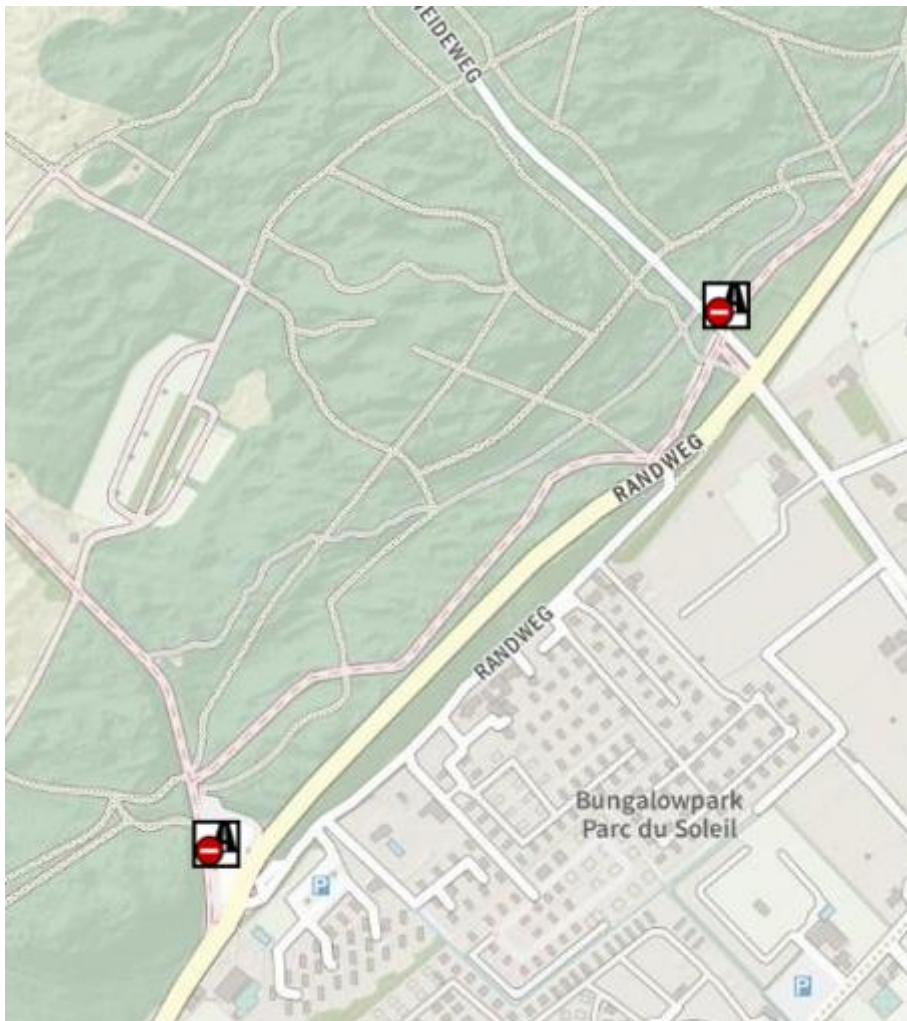

bb. t Vuurtorenplein, Noordwijk

cc. Palaceplein, Noordwijk

dd. Duindamseslag, Noordwijk

ee. Langevelderslag (vanaf kruising), Noordwijk

ff. **Koningin Astridboulevard, Noordwijk (parkeerkoffer begin en einde)**

hh. Parkeerplaats kasteel Duivenvoorde, Voorschoten

hh.1. Parkeerplaats Horstlaan, Voorschoten (onder nr. 2 op kaartje)

ii. Parkeerplaats Gouwebos bij het Lindenlaantje, Waddinxveen

**jj. Parkeerplaats 't Weegje, kruising Wilhelminakade en Broekhuizen, Waddinxveen**