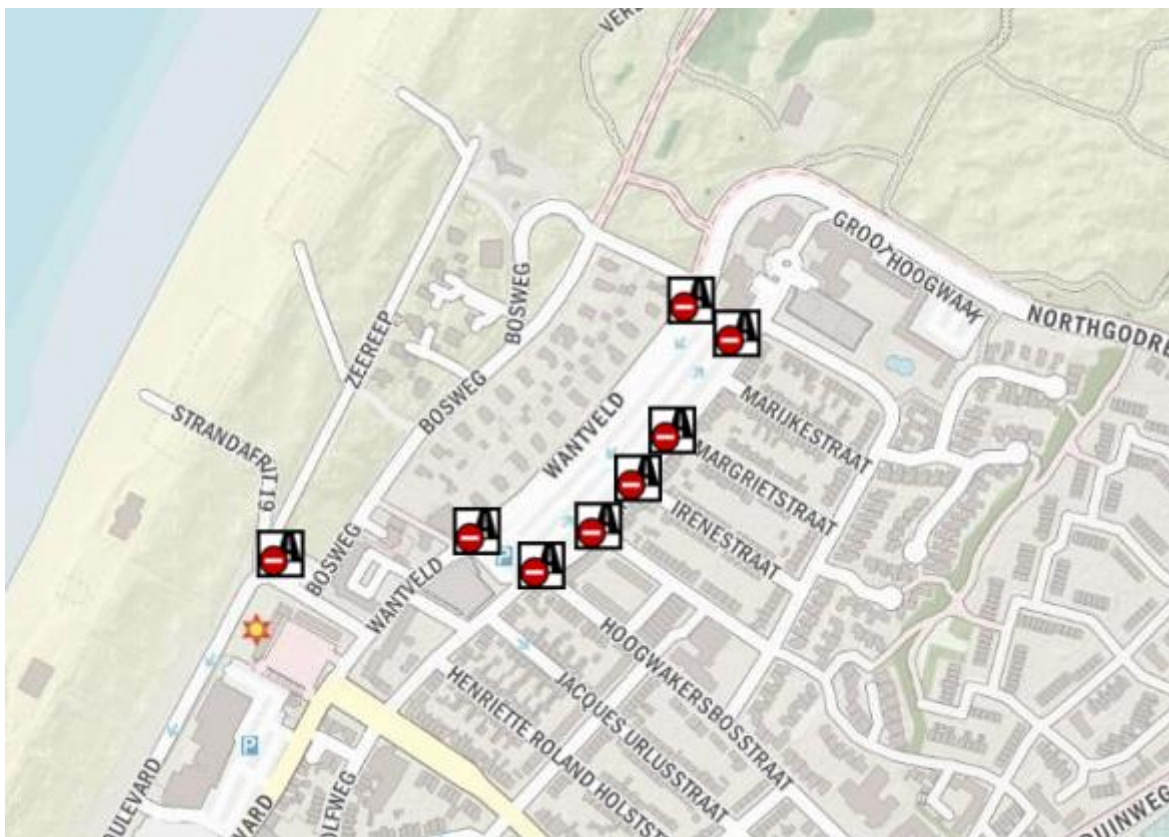

**o. Parkeerterrein Panbos. Katwijk**

q. Parkeerterrein Valkenburgsemeer, Valkenburg

r. Parkeerterreinen bij Crimpenerhout/Surfplas, Krimpen aan den Lek.

- s. Twee parkeerplaatsen langs de N210 bij het Loetbos, Lekkerkerk.

t.      **vervallen**

u. **Groene Jonker Hogendijk, Zevenhoven**

v.      **vervallen**

w.      vervallen

w.1. vervallen

**z. Parkeerplaats Oosterduinsemeer, Noordwijkerhout**

aa. Parkeerplaats Wantveld, Noordwijk

bb. t Vuurtorenplein, Noordwijk

cc. Palaceplein, Noordwijk

dd. Duindamseslag, Noordwijk

ee. Langevelderslag (vanaf kruising), Noordwijk

ff. **Koningin Astridboulevard, Noordwijk (parkeerkoffer begin en einde)**

hh. Parkeerplaats kasteel Duivenvoorde, Voorschoten

hh.1. Parkeerplaats Horstlaan, Voorschoten (onder nr. 2 op kaartje)

ii. Parkeerplaats Gouwebos bij het Lindenlaantje, Waddinxveen

**jj. Parkeerplaats 't Weegje, kruising Wilhelminakade en Broekhuizen, Waddinxveen**