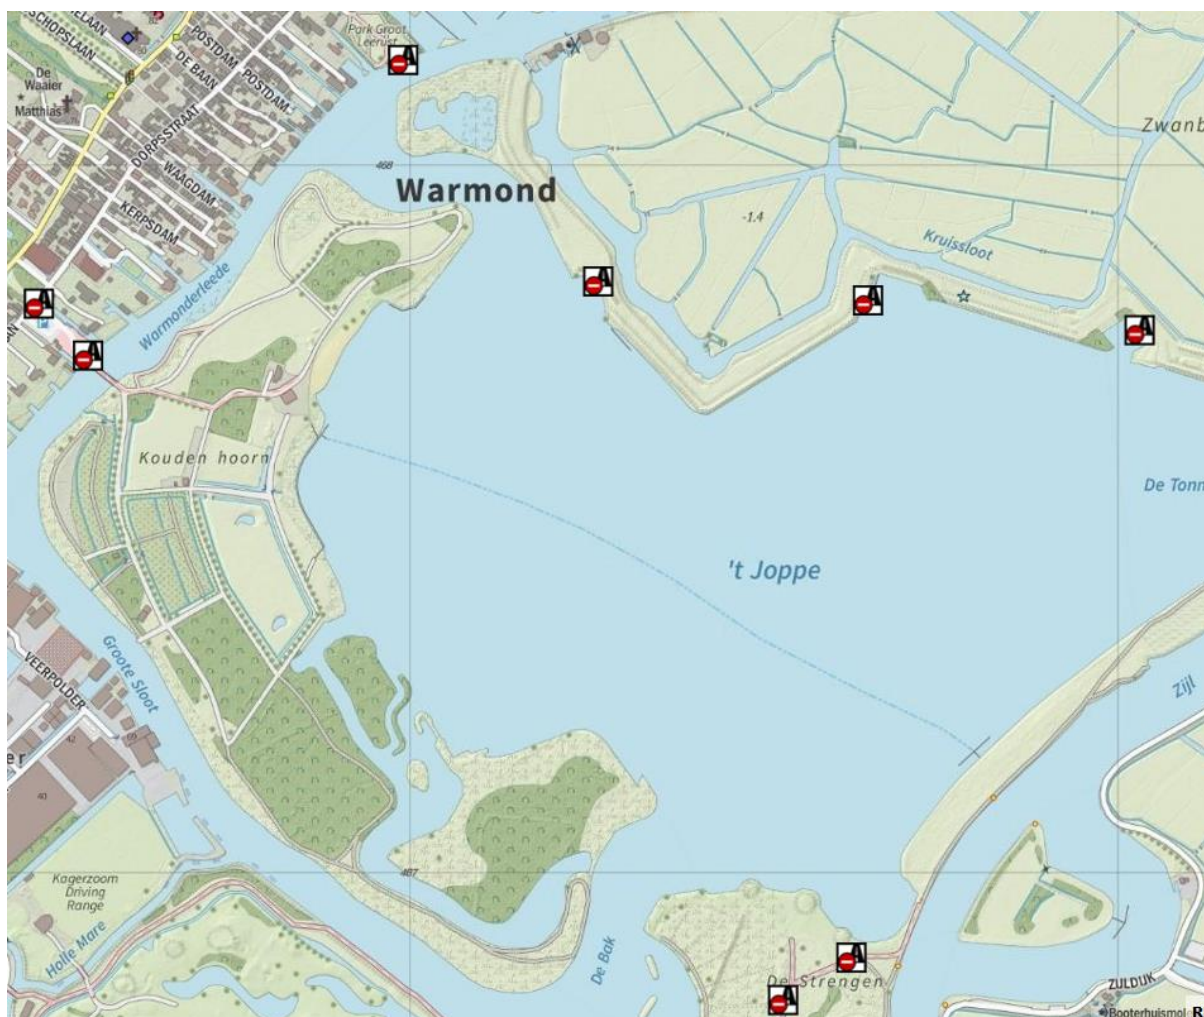

**kk. Parkeerplaats 't Weegje, vanaf de Noordringdijk, Waddinxveen**

II. 3 parkeerplaatsen Hitland, Hitlandselaan, Nieuwerkerk a/d IJssel

mm. Parkeerplaats Tweemanspolder, Zevenhuizen

**nn. Strandweg / Wollefoppenweg (4 parkeerplaatsen), Zevenhuizen**

oo. Parkeerplaatsen Nely Gambonplein / Seoulbrug / Pleinholland Acht, Zevenhuizen

q.q.. Parkeerplaats Oudheusdenweg bij de uitkijktoren, Zevenhuizen

**ARTIKEL 3: gebieden**

**a. Eiland Kouden hoorn, Warmond**

**b. Eiland De Strengen, Warmond**

**C. Gyparcours park Adegeest, Voorschoten**

**D. Kniplaan en Horstlaan, Voorschoten (m.u.v. fietsers en wandelaars)**