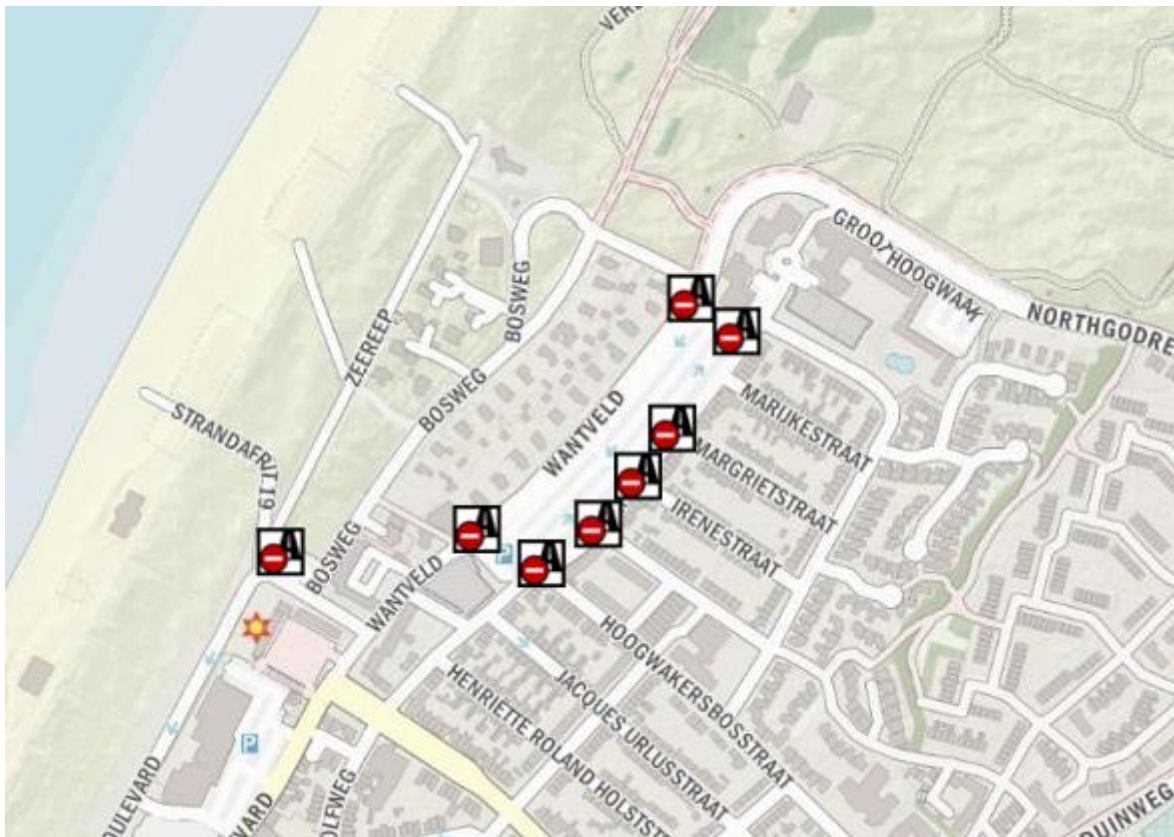

**o. Parkeerterrein Panbos. Katwijk**

q. Parkeerterrein Valkenburgsemeer, Valkenburg

r. Parkeerterreinen bij Crimpenerhout/Surfplas, Krimpen aan den Lek.

- s. Twee parkeerplaatsen langs de N210 bij het Loetbos, Lekkerkerk.

t.      **vervallen**

u. **Groene Jonker Hogendijk, Zevenhoven**

v.      **vervallen**

w.      vervallen

w.1. vervallen

**z. Parkeerplaats Oosterduinsemeer, Noordwijkerhout**

aa. Parkeerplaats Wantveld, Noordwijk

bb. t Vuurtorenplein, Noordwijk

cc. Palaceplein, Noordwijk

dd. Duindamseslag, Noordwijk

ee. Langevelderslag (vanaf kruising), Noordwijk

ff. **Koningin Astridboulevard, Noordwijk (parkeerkoffer begin en einde)**

hh. Parkeerplaats kasteel Duivenvoorde, Voorschoten

hh.1. Parkeerplaats Horstlaan, Voorschoten (onder nr. 2 op kaartje)

ii. Parkeerplaats Gouwebos bij het Lindenlaantje, Waddinxveen

**jj. Parkeerplaats 't Weegje, kruising Wilhelminakade en Broekhuizen, Waddinxveen**