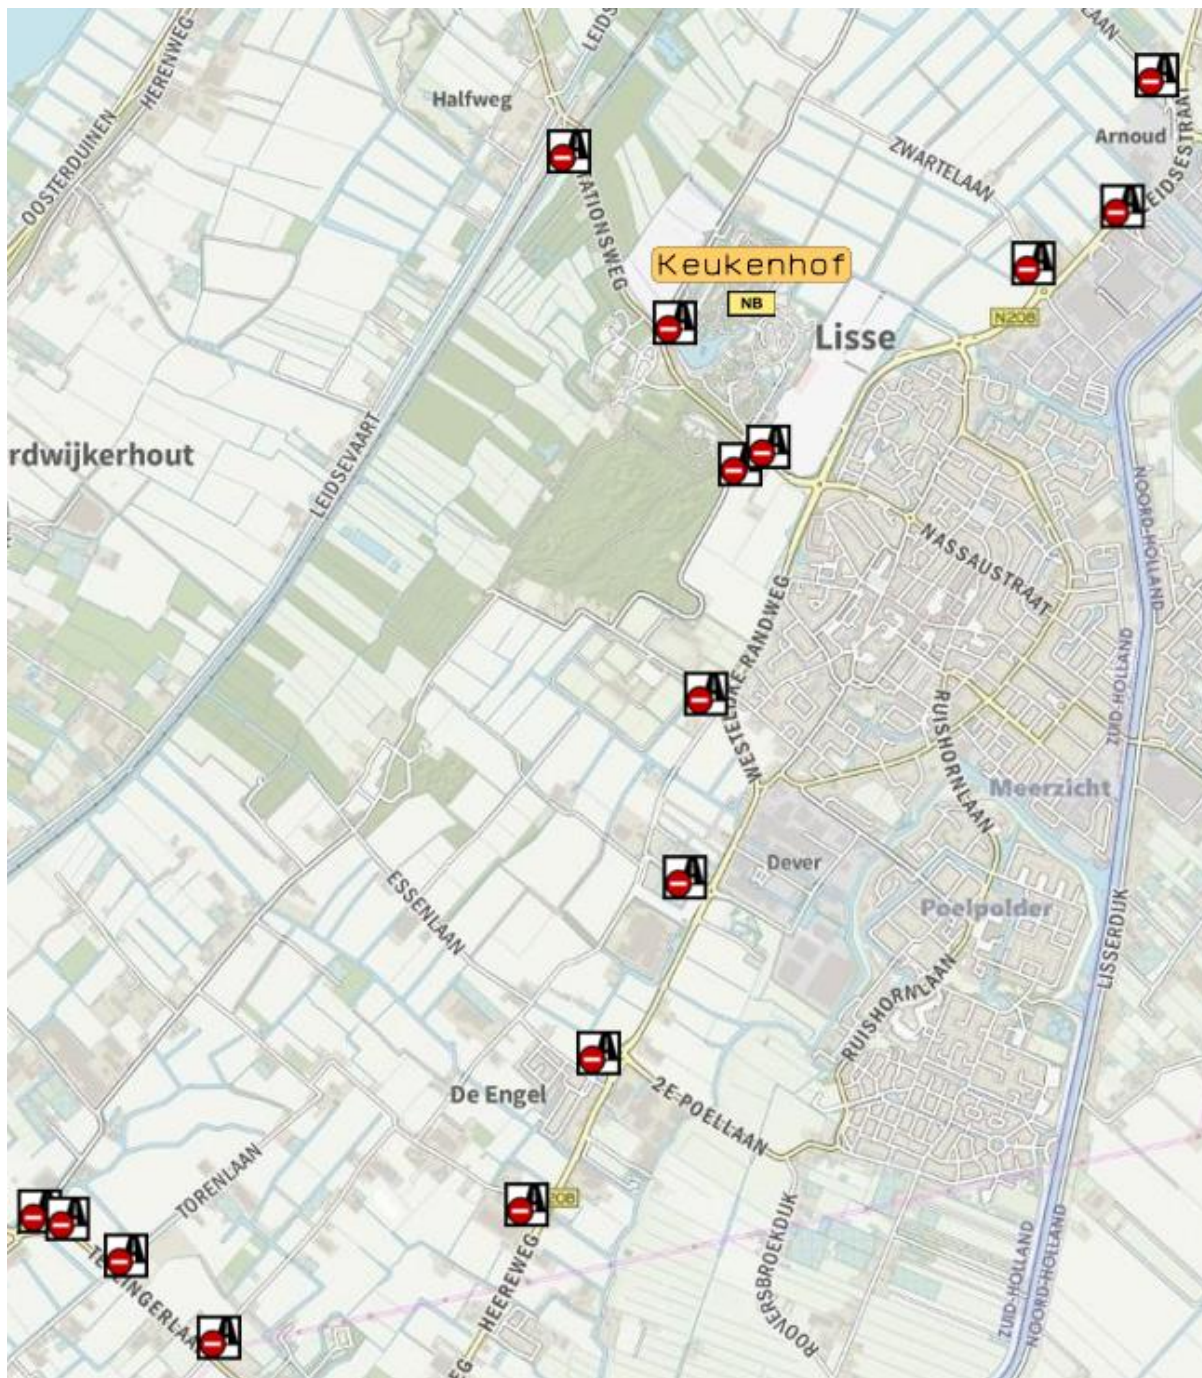

- f. Alle parkeerplaatsen Zegerplas (Sportlaan, Bijlen en Verlengde Aarkade), Alphen aan den Rijn

**g. Parkeerplaatsen Reeuwijkse Hout, Reeuwijk**

**h. Parkeerterrein Goudse Hout, Gouda**

**i. Parkeerterrein voormalig tuincentrum (vlakbij Goudse Hout), Gouda**

j. Parkeerterrein Mozaïek Wonen, Goverwellesingel, Gouda

k. Parkeerterrein station, Lisse

I. Koudehoorn, Warmond (passantenhaven, gemeentehaven en parkeerplaats)

**I.1. Aanlegplaats/ligplaats Zwamburgerpolder, Warmond**

**o. Parkeerterrein Panbos. Katwijk**

q. Parkeerterrein Valkenburgsemeer, Valkenburg

r. Parkeerterreinen bij Crimpenerhout/Surfplas, Krimpen aan den Lek.

- s. Twee parkeerplaatsen langs de N210 bij het Loetbos, Lekkerkerk.

**kk. Parkeerplaats 't Weegje, vanaf de Noordringdijk, Waddinxveen**

II. 3 parkeerplaatsen Hitland, Hitlandselaan, Nieuwerkerk a/d IJssel

mm. Parkeerplaats Tweemanspolder, Zevenhuizen

**nn. Strandweg / Wollefoppenweg (4 parkeerplaatsen), Zevenhuizen**