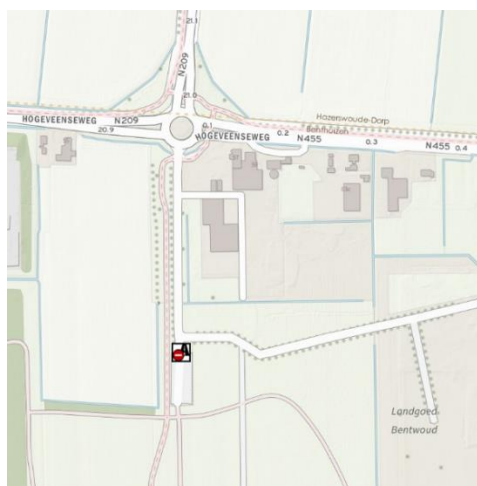

Veiligheidsregio

**HOLLANDS MIDDEN**

*Samen sterk voor meer veiligheid!*

Bijlage: plattegrond verboden gebied

**ARTIKEL 1: gebieden**

**a. Parkeerplaats Bentwoud-noord, Benthuizen**

**b. Parkeerplaats Zaans Rietveld, Alphen aan den Rijn**

- c. Parkeerterrein Mulderveld (bij de voetbalclub, Oranje Naussausingel), Alphen aan den Rijn

d. **Burgemeester Bruinslotsingel (kinderboerderij), Alphen aan den Rijn**

e. Parkeerterrein VV BSC, Benthuizen

- f. Alle parkeerplaatsen Zegerplas (Sportlaan, Bijlen en Verlengde Aarkade), Alphen aan den Rijn

**g. Parkeerplaatsen Reeuwijkse Hout, Reeuwijk**

**h. Parkeerterrein Goudse Hout, Gouda**

**i. Parkeerterrein voormalig tuincentrum (vlakbij Goudse Hout), Gouda**

**kk. Parkeerplaats 't Weegje, vanaf de Noordringdijk, Waddinxveen**

II. 3 parkeerplaatsen Hitland, Hitlandselaan, Nieuwerkerk a/d IJssel

mm. Parkeerplaats Tweemanspolder, Zevenhuizen

**nn. Strandweg / Wollefoppenweg (4 parkeerplaatsen), Zevenhuizen**