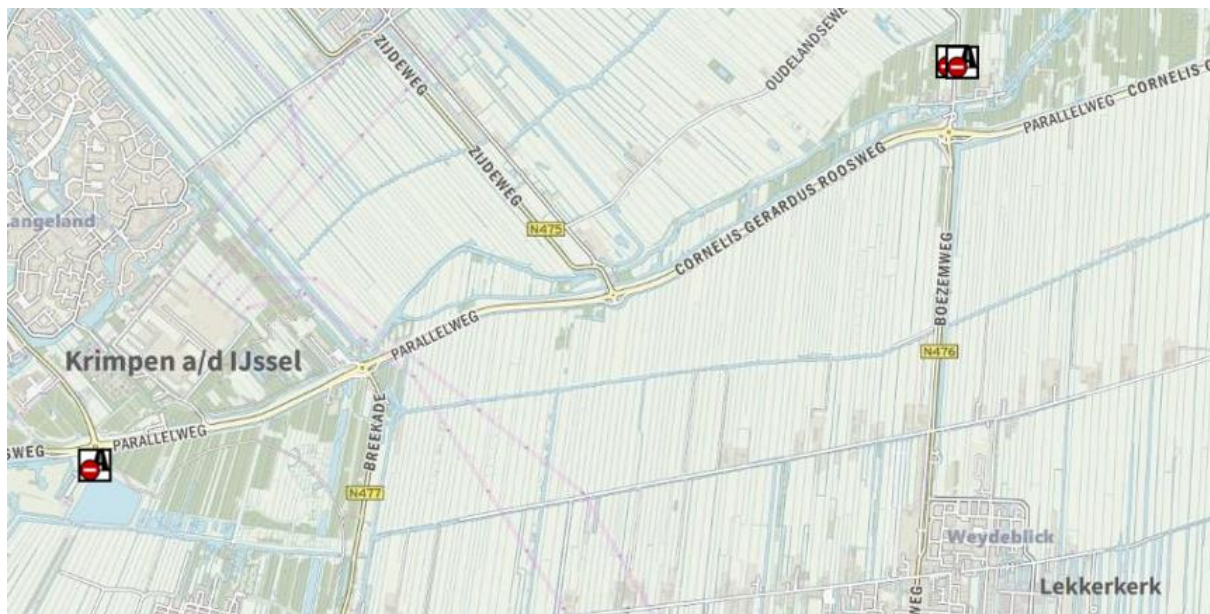

**o. Parkeerterrein Panbos. Katwijk**

q. Parkeerterrein Valkenburgsemeer, Valkenburg

r. Parkeerterreinen bij Crimpenerhout/Surfplas, Krimpen aan den Lek.

- s. Twee parkeerplaatsen langs de N210 bij het Loetbos, Lekkerkerk.