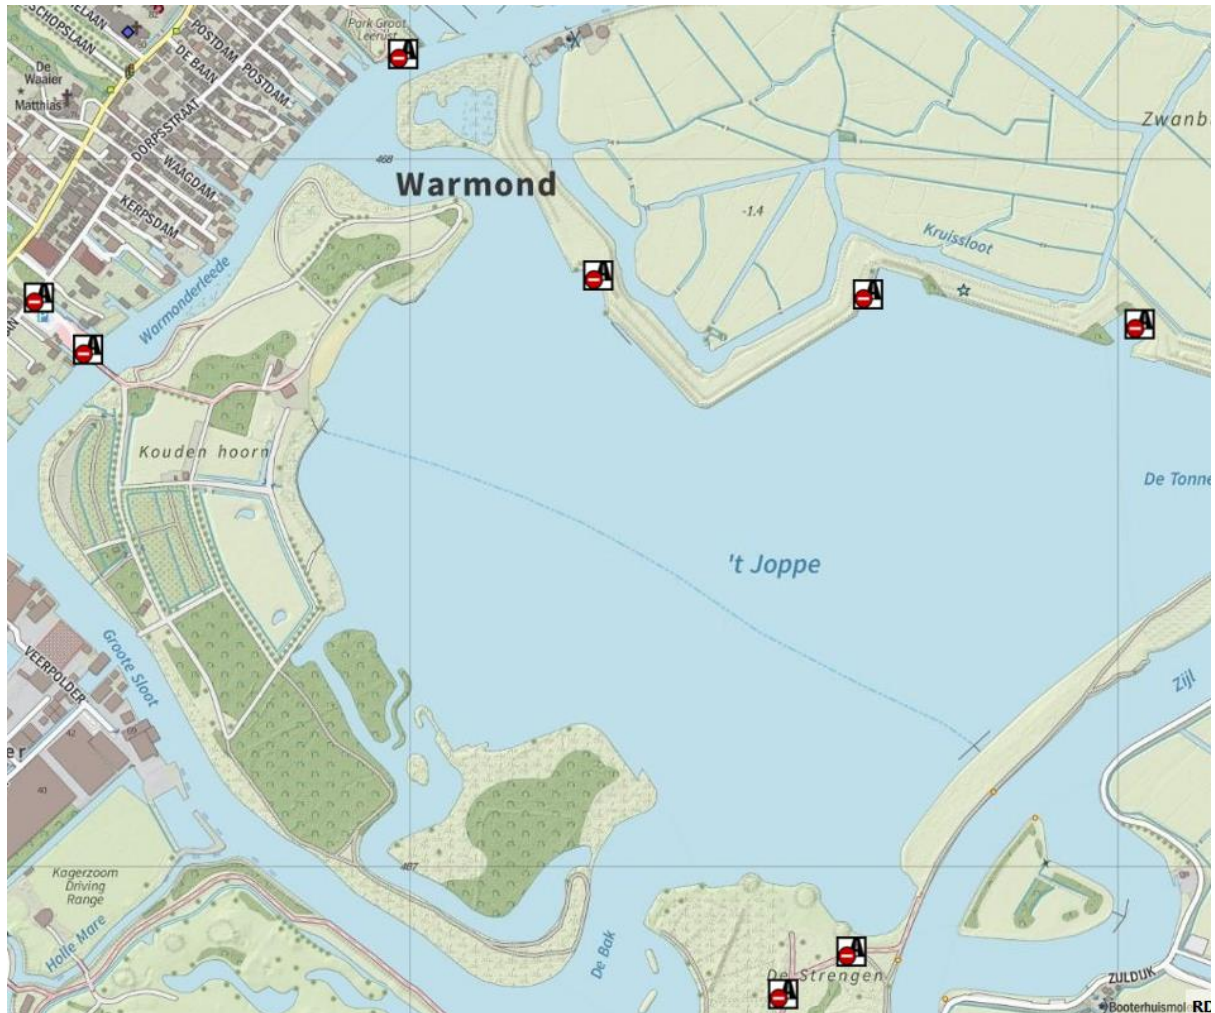

**kk. Parkeerplaats 't Weegje, vanaf de Noordringdijk, Waddinxveen**

II. 3 parkeerplaatsen Hitland, Hitlandselaan, Nieuwerkerk a/d IJssel

mm. Parkeerplaats Tweemanspolder, Zevenhuizen

**nn. Strandweg / Wollefoppenweg (4 parkeerplaatsen), Zevenhuizen**

oo. Parkeerplaatsen Nely Gambonplein / Seoulbrug / Pleinholland Acht, Zevenhuizen

q.q.. Parkeerplaats Oudheusdenweg bij de uitkijktoren, Zevenhuizen

**ARTIKEL 3: gebieden**

**a. Eiland Kouden hoorn, Warmond**

**b. Eiland De Strengen, Warmond**

**C. Gyparcours park Adegeest, Voorschoten**

**D. Kniplaan en Horstlaan, Voorschoten (m.u.v. fietsers en wandelaars)**