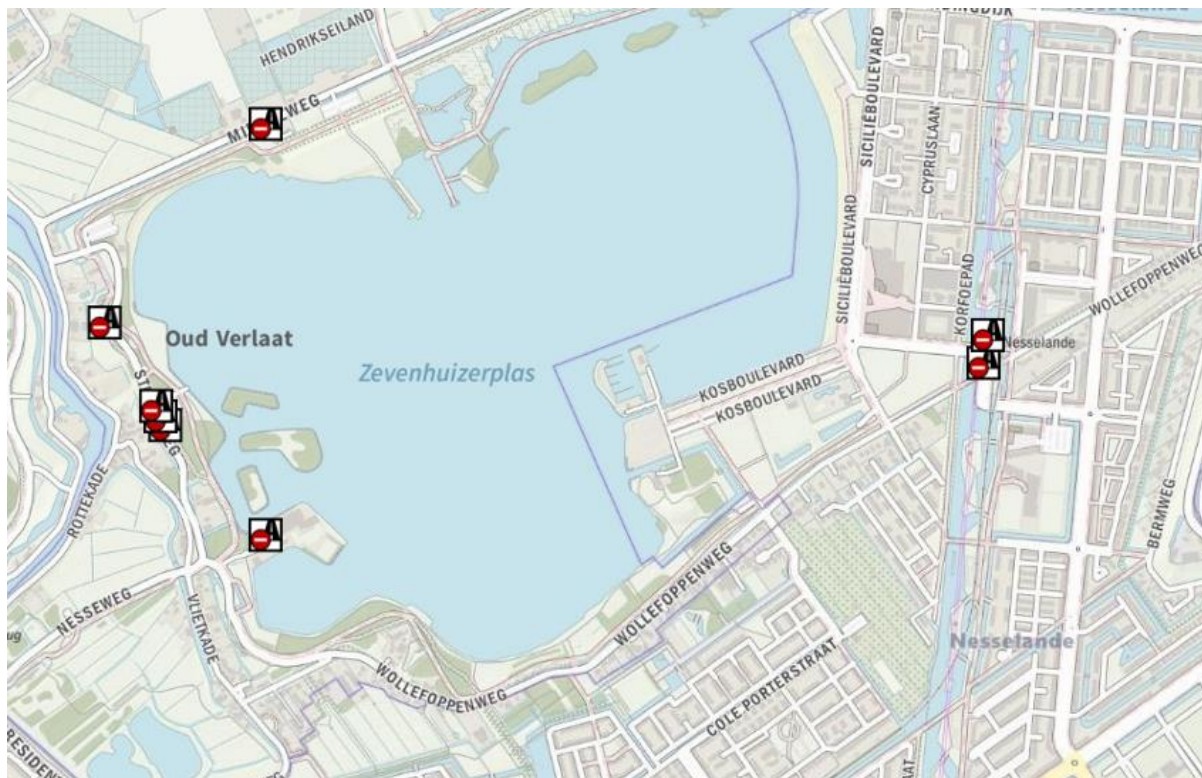

hh. Parkeerplaats kasteel Duivenvoorde, Voorschoten

hh.1. Parkeerplaats Horstlaan, Voorschoten (onder nr. 2 op kaartje)

ii. Parkeerplaats Gouwebos bij het Lindenlaantje, Waddinxveen

**jj. Parkeerplaats 't Weegje, kruising Wilhelminakade en Broekhuizen, Waddinxveen**

**kk. Parkeerplaats 't Weegje, vanaf de Noordringdijk, Waddinxveen**

II. 3 parkeerplaatsen Hitland, Hitlandselaan, Nieuwerkerk a/d IJssel

mm. Parkeerplaats Tweemanspolder, Zevenhuizen

**nn. Strandweg / Wollefoppenweg (4 parkeerplaatsen), Zevenhuizen**

oo. Parkeerplaatsen Nely Gambonplein / Seoulbrug / Pleinholland Acht, Zevenhuizen

q.q.. Parkeerplaats Oudheusdenweg bij de uitkijktoren, Zevenhuizen

**ARTIKEL 3: gebieden**

**a. Eiland Kouden hoorn, Warmond**

**b. Eiland De Strengen, Warmond**

**C. Gyparcours park Adegeest, Voorschoten**

**D. Kniplaan en Horstlaan, Voorschoten (m.u.v. fietsers en wandelaars)**