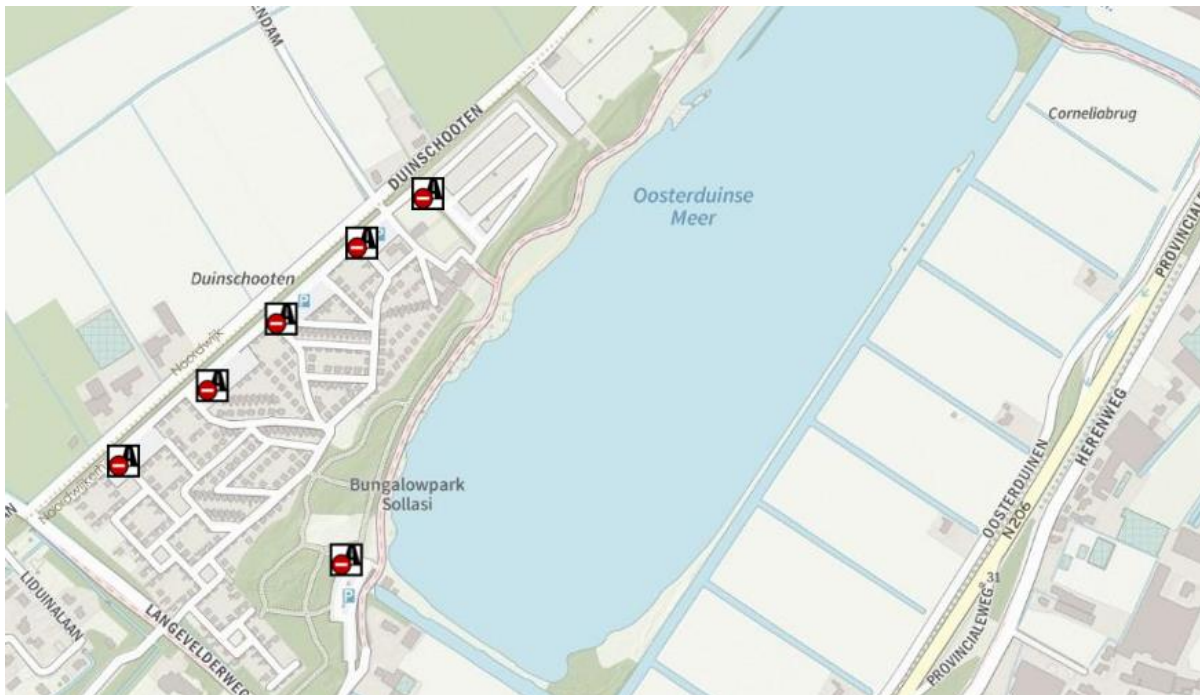

**o. Parkeerterrein Panbos. Katwijk**

q. Parkeerterrein Valkenburgsemeer, Valkenburg

r. Parkeerterreinen bij Crimpenerhout/Surfplas, Krimpen aan den Lek.

- s. Twee parkeerplaatsen langs de N210 bij het Loetbos, Lekkerkerk.

t.      **vervallen**

u. **Groene Jonker Hogendijk, Zevenhoven**

v.      **vervallen**

w.      vervallen

w.1. vervallen

**z. Parkeerplaats Oosterduinsemeer, Noordwijkerhout**

aa. Parkeerplaats Wantveld, Noordwijk

bb. t Vuurtorenplein, Noordwijk

cc. Palaceplein, Noordwijk

dd. Duindamseslag, Noordwijk

ee. Langevelderslag (vanaf kruising), Noordwijk

ff. **Koningin Astridboulevard, Noordwijk (parkeerkoffer begin en einde)**

hh. Parkeerplaats kasteel Duivenvoorde, Voorschoten

hh.1. Parkeerplaats Horstlaan, Voorschoten (onder nr. 2 op kaartje)

ii. Parkeerplaats Gouwebos bij het Lindenlaantje, Waddinxveen

**jj. Parkeerplaats 't Weegje, kruising Wilhelminakade en Broekhuizen, Waddinxveen**