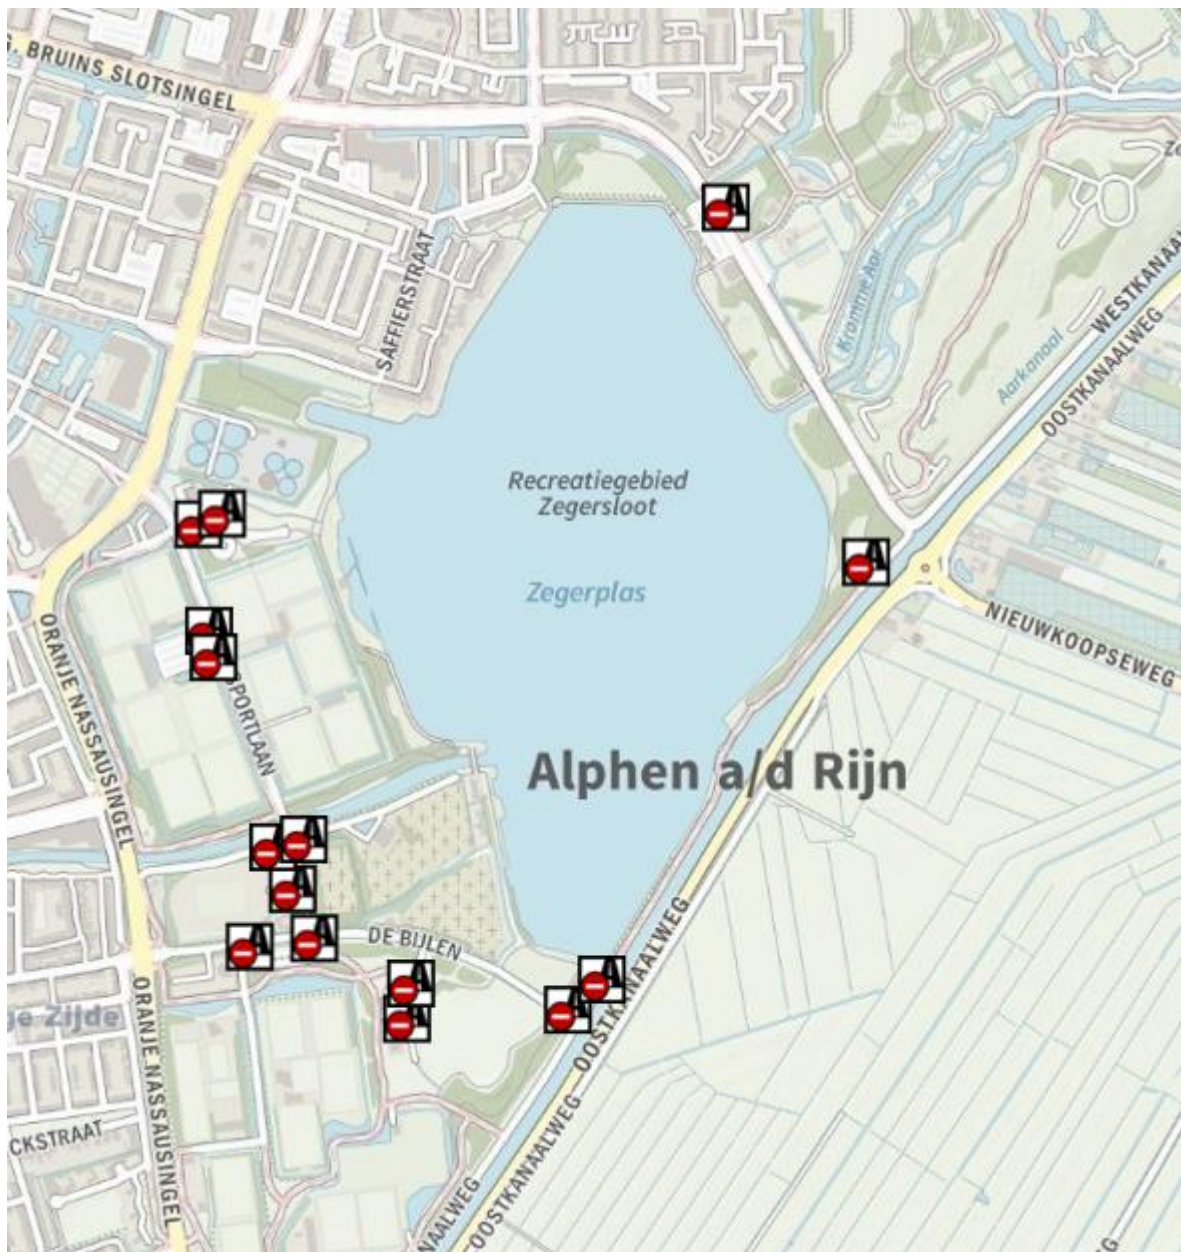

Veiligheidsregio

**HOLLANDS MIDDEN**

*Samen sterk voor meer veiligheid!*

Bijlage: plattegrond verboden gebied

**ARTIKEL 1: gebieden**

**a. Parkeerplaats Bentwoud-noord, Benthuizen**

**b. Parkeerplaats Zaans Rietveld, Alphen aan den Rijn**

- c. Parkeerterrein Mulderveld (bij de voetbalclub, Oranje Naussausingel), Alphen aan den Rijn

d. **Burgemeester Bruinslotsingel (kinderboerderij), Alphen aan den Rijn**

e. Parkeerterrein VV BSC, Benthuizen

- f. Alle parkeerplaatsen Zegerplas (Sportlaan, Bijlen en Verlengde Aarkade), Alphen aan den Rijn

**g. Parkeerplaatsen Reeuwijkse Hout, Reeuwijk**

**h. Parkeerterrein Goudse Hout, Gouda**

**i. Parkeerterrein voormalig tuincentrum (vlakbij Goudse Hout), Gouda**

**kk. Parkeerplaats 't Weegje, vanaf de Noordringdijk, Waddinxveen**

II. 3 parkeerplaatsen Hitland, Hitlandselaan, Nieuwerkerk a/d IJssel

mm. Parkeerplaats Tweemanspolder, Zevenhuizen

**nn. Strandweg / Wollefoppenweg (4 parkeerplaatsen), Zevenhuizen**