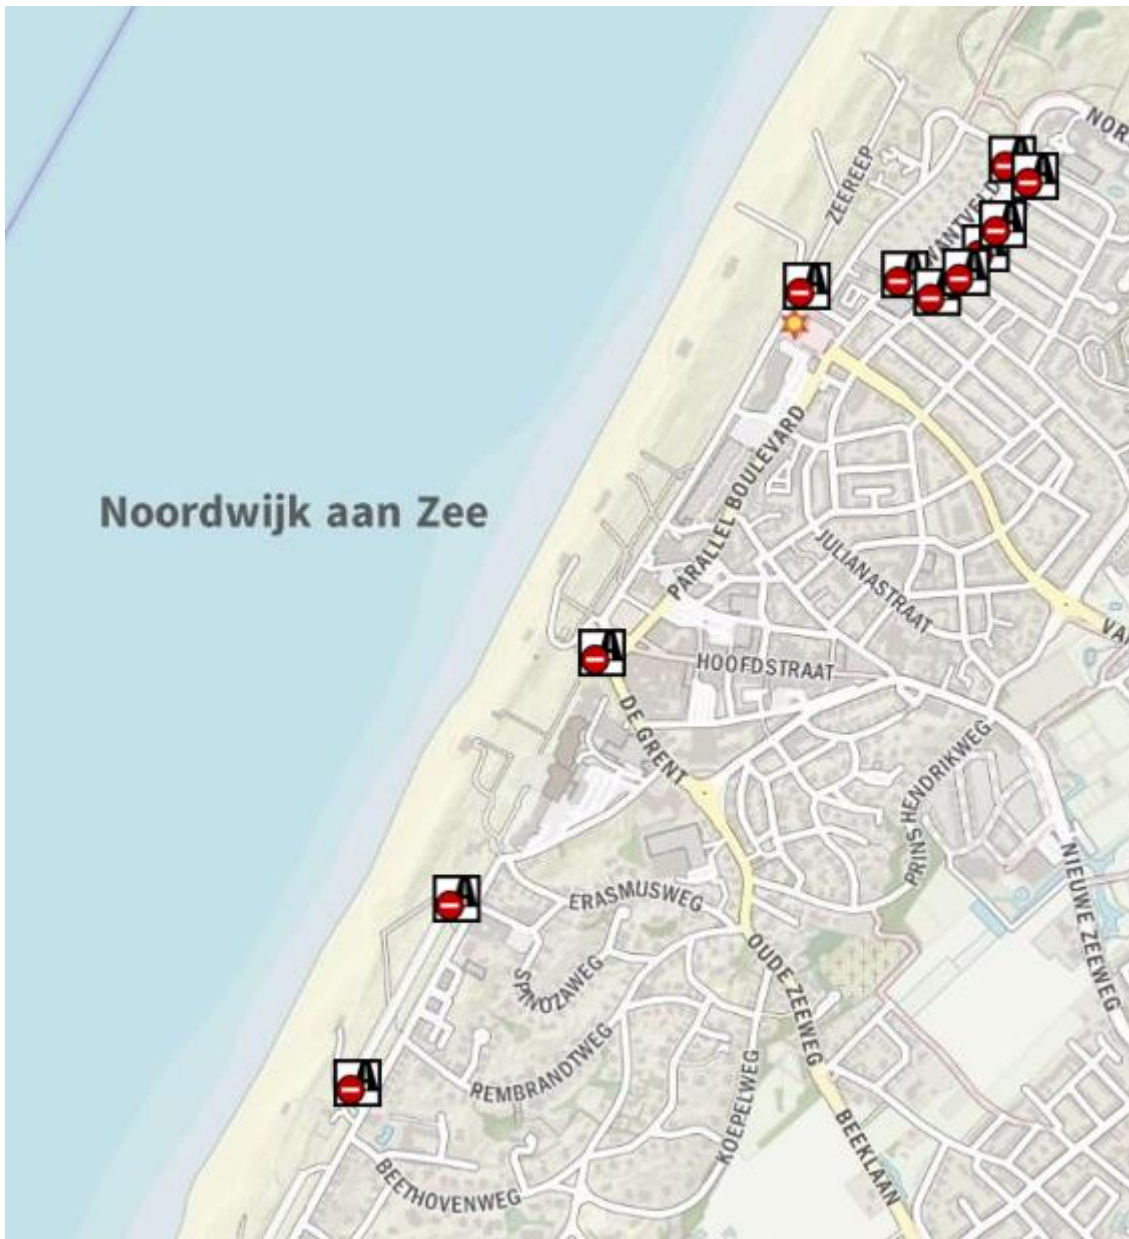

**o. Parkeerterrein Panbos. Katwijk**

q. Parkeerterrein Valkenburgsemeer, Valkenburg

r. Parkeerterreinen bij Crimpenerhout/Surfplas, Krimpen aan den Lek.

- s. Twee parkeerplaatsen langs de N210 bij het Loetbos, Lekkerkerk.

t.      **vervallen**

u. **Groene Jonker Hogendijk, Zevenhoven**

v.      **vervallen**

w.      vervallen

w.1. vervallen

**z. Parkeerplaats Oosterduinsemeer, Noordwijkerhout**

aa. Parkeerplaats Wantveld, Noordwijk

bb. t Vuurtorenplein, Noordwijk

cc. Palaceplein, Noordwijk

dd. Duindamseslag, Noordwijk

ee. Langevelderslag (vanaf kruising), Noordwijk

ff. **Koningin Astridboulevard, Noordwijk (parkeerkoffer begin en einde)**

hh. Parkeerplaats kasteel Duivenvoorde, Voorschoten

hh.1. Parkeerplaats Horstlaan, Voorschoten (onder nr. 2 op kaartje)

ii. Parkeerplaats Gouwebos bij het Lindenlaantje, Waddinxveen

**jj. Parkeerplaats 't Weegje, kruising Wilhelminakade en Broekhuizen, Waddinxveen**