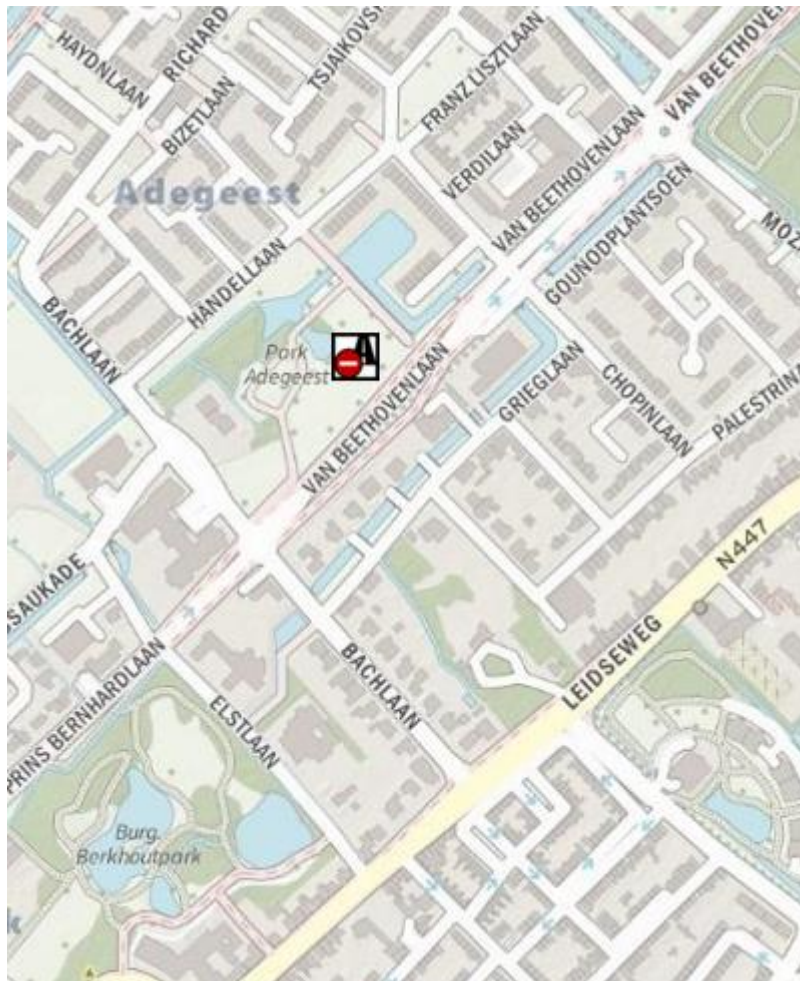

**kk. Parkeerplaats 't Weegje, vanaf de Noordringdijk, Waddinxveen**

II. 3 parkeerplaatsen Hitland, Hitlandselaan, Nieuwerkerk a/d IJssel

mm. Parkeerplaats Tweemanspolder, Zevenhuizen

**nn. Strandweg / Wollefoppenweg (4 parkeerplaatsen), Zevenhuizen**

oo. Parkeerplaatsen Nely Gambonplein / Seoulbrug / Pleinholland Acht, Zevenhuizen

q.q.. Parkeerplaats Oudheusdenweg bij de uitkijktoren, Zevenhuizen

**ARTIKEL 3: gebieden**

**a. Eiland Kouden hoorn, Warmond**

**b. Eiland De Strengen, Warmond**

**C. Gyparcours park Adegeest, Voorschoten**

**D. Kniplaan en Horstlaan, Voorschoten (m.u.v. fietsers en wandelaars)**