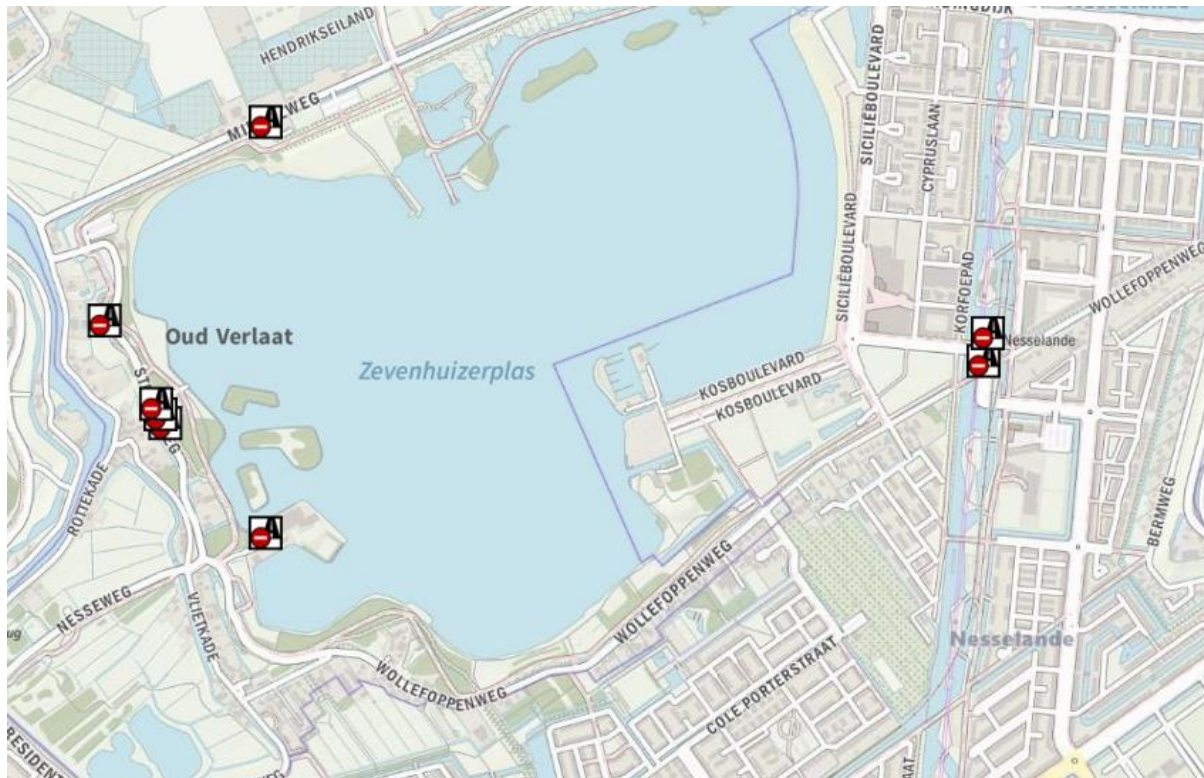

hh. Parkeerplaats kasteel Duivenvoorde, Voorschoten

hh.1. Parkeerplaats Horstlaan, Voorschoten (onder nr. 2 op kaartje)

ii. Parkeerplaats Gouwebos bij het Lindenlaantje, Waddinxveen

**jj. Parkeerplaats 't Weegje, kruising Wilhelminakade en Broekhuizen, Waddinxveen**

**kk. Parkeerplaats 't Weegje, vanaf de Noordringdijk, Waddinxveen**

II. 3 parkeerplaatsen Hitland, Hitlandselaan, Nieuwerkerk a/d IJssel

mm. Parkeerplaats Tweemanspolder, Zevenhuizen

**nn. Strandweg / Wollefoppenweg (4 parkeerplaatsen), Zevenhuizen**

oo. Parkeerplaatsen Nely Gambonplein / Seoulbrug / Pleinholland Acht, Zevenhuizen

q.q.. Parkeerplaats Oudheusdenweg bij de uitkijktoren, Zevenhuizen

**ARTIKEL 3: gebieden**

**a. Eiland Kouden hoorn, Warmond**

**b. Eiland De Strengen, Warmond**

**C. Gyparcours park Adegeest, Voorschoten**

**D. Kniplaan en Horstlaan, Voorschoten (m.u.v. fietsers en wandelaars)**