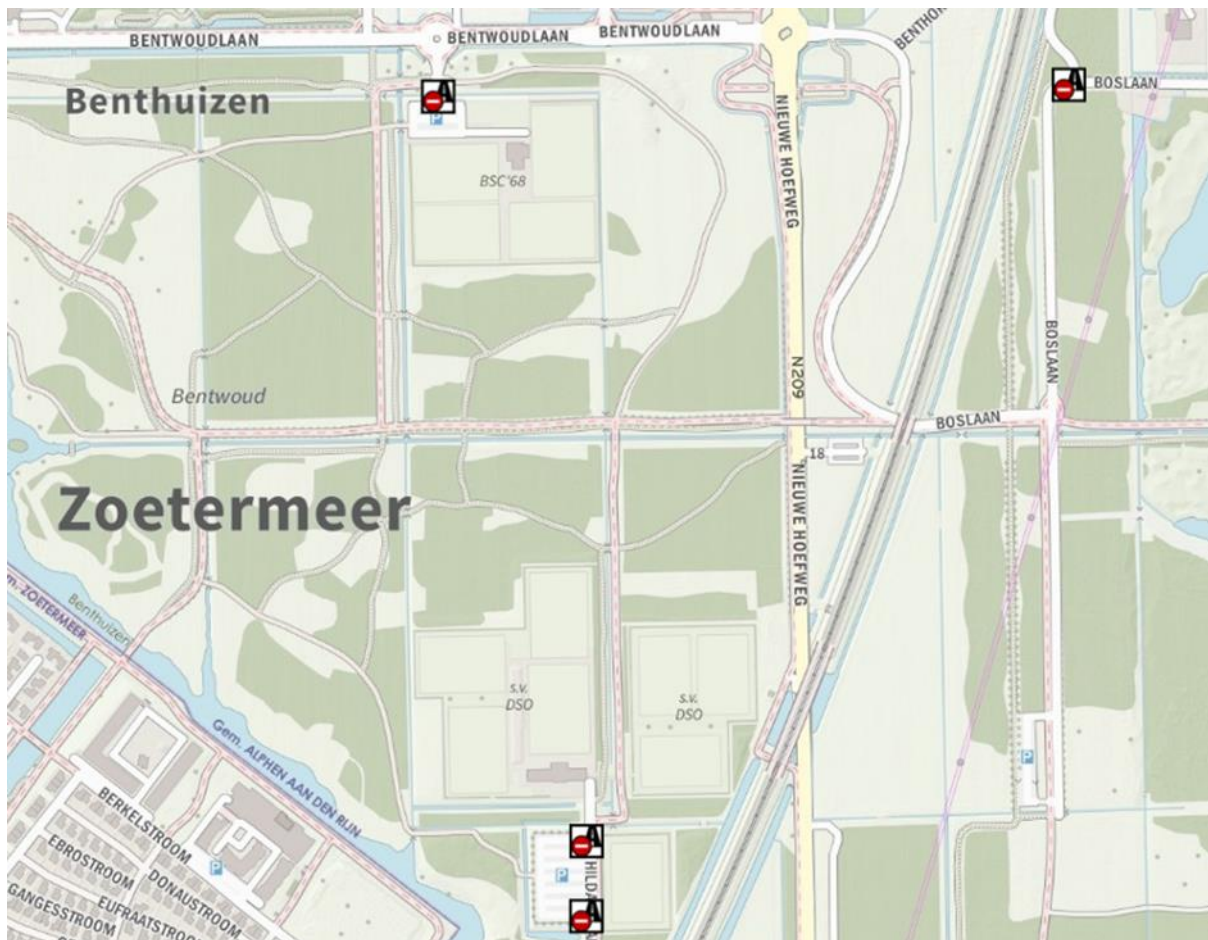

Veiligheidsregio

**HOLLANDS MIDDEN**

*Samen sterk voor meer veiligheid!*

Bijlage: plattegrond verboden gebied

**ARTIKEL 1: gebieden**

**a. Parkeerplaats Bentwoud-noord, Benthuizen**

**b. Parkeerplaats Zaans Rietveld, Alphen aan den Rijn**

- c. Parkeerterrein Mulderveld (bij de voetbalclub, Oranje Naussausingel), Alphen aan den Rijn

d. **Burgemeester Bruinslotsingel (kinderboerderij), Alphen aan den Rijn**

e. Parkeerterrein VV BSC, Benthuizen

- f. Alle parkeerplaatsen Zegerplas (Sportlaan, Bijlen en Verlengde Aarkade), Alphen aan den Rijn

**g. Parkeerplaatsen Reeuwijkse Hout, Reeuwijk**

**h. Parkeerterrein Goudse Hout, Gouda**

**i. Parkeerterrein voormalig tuincentrum (vlakbij Goudse Hout), Gouda**

**kk. Parkeerplaats 't Weegje, vanaf de Noordringdijk, Waddinxveen**

II. 3 parkeerplaatsen Hitland, Hitlandselaan, Nieuwerkerk a/d IJssel

mm. Parkeerplaats Tweemanspolder, Zevenhuizen

**nn. Strandweg / Wollefoppenweg (4 parkeerplaatsen), Zevenhuizen**