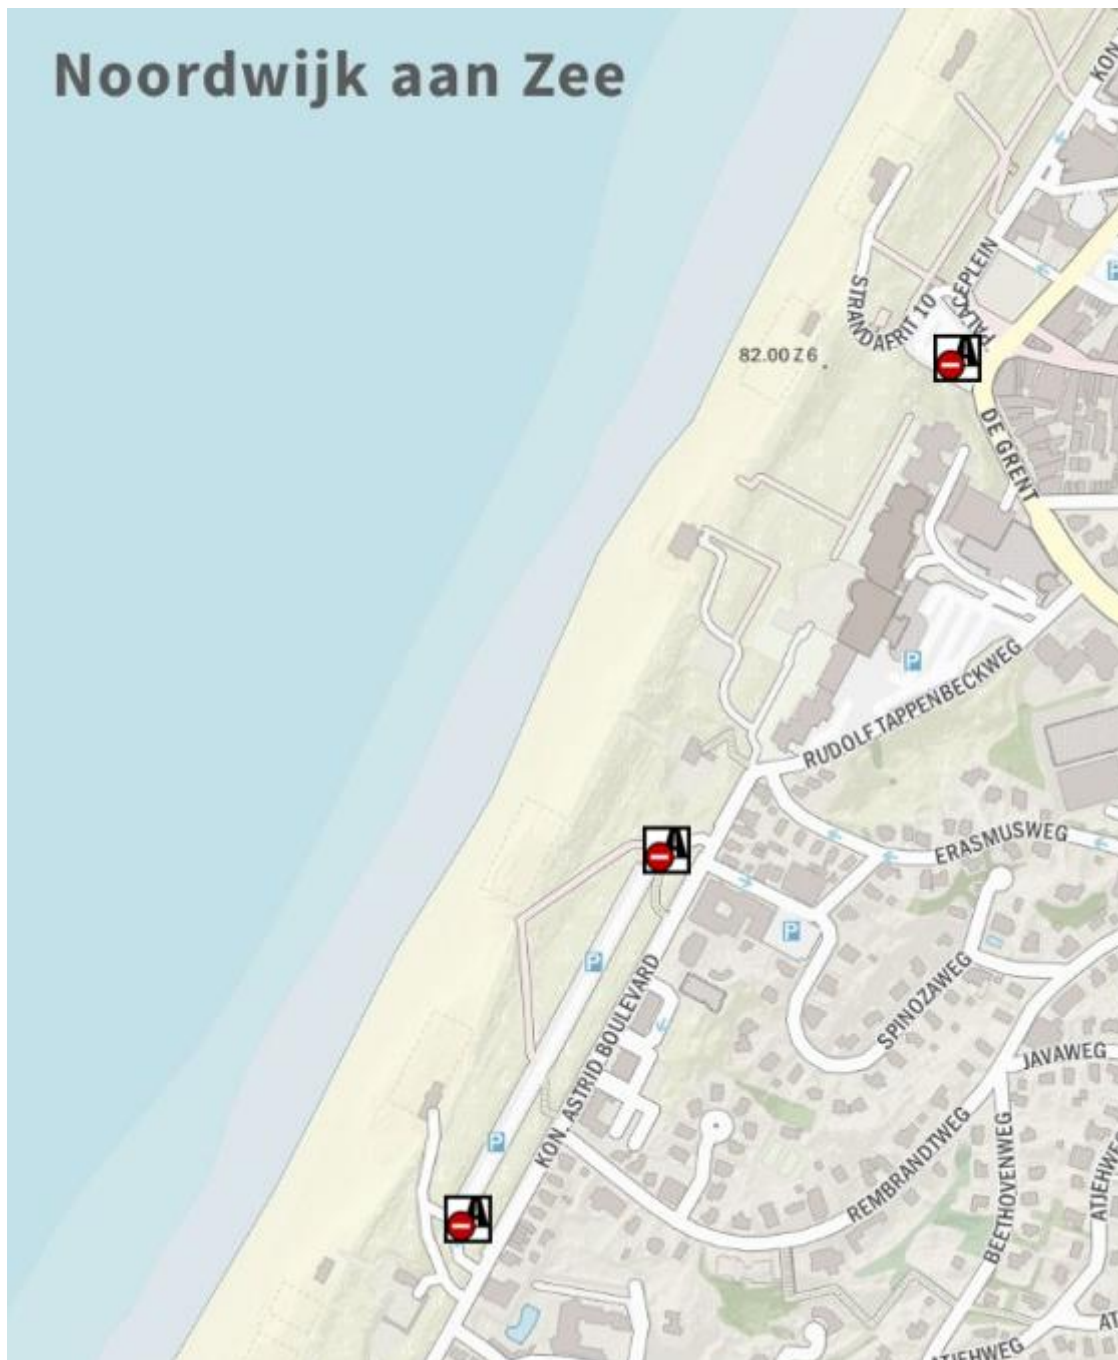

bb. t Vuurtorenplein, Noordwijk

cc. Palaceplein, Noordwijk

dd. Duindamseslag, Noordwijk

ee. Langevelderslag (vanaf kruising), Noordwijk

ff. **Koningin Astridboulevard, Noordwijk (parkeerkoffer begin en einde)**

hh. Parkeerplaats kasteel Duivenvoorde, Voorschoten

hh.1. Parkeerplaats Horstlaan, Voorschoten (onder nr. 2 op kaartje)

ii. Parkeerplaats Gouwebos bij het Lindenlaantje, Waddinxveen

**jj. Parkeerplaats 't Weegje, kruising Wilhelminakade en Broekhuizen, Waddinxveen**

**kk. Parkeerplaats 't Weegje, vanaf de Noordringdijk, Waddinxveen**

II. 3 parkeerplaatsen Hitland, Hitlandselaan, Nieuwerkerk a/d IJssel

mm. Parkeerplaats Tweemanspolder, Zevenhuizen

**nn. Strandweg / Wollefoppenweg (4 parkeerplaatsen), Zevenhuizen**