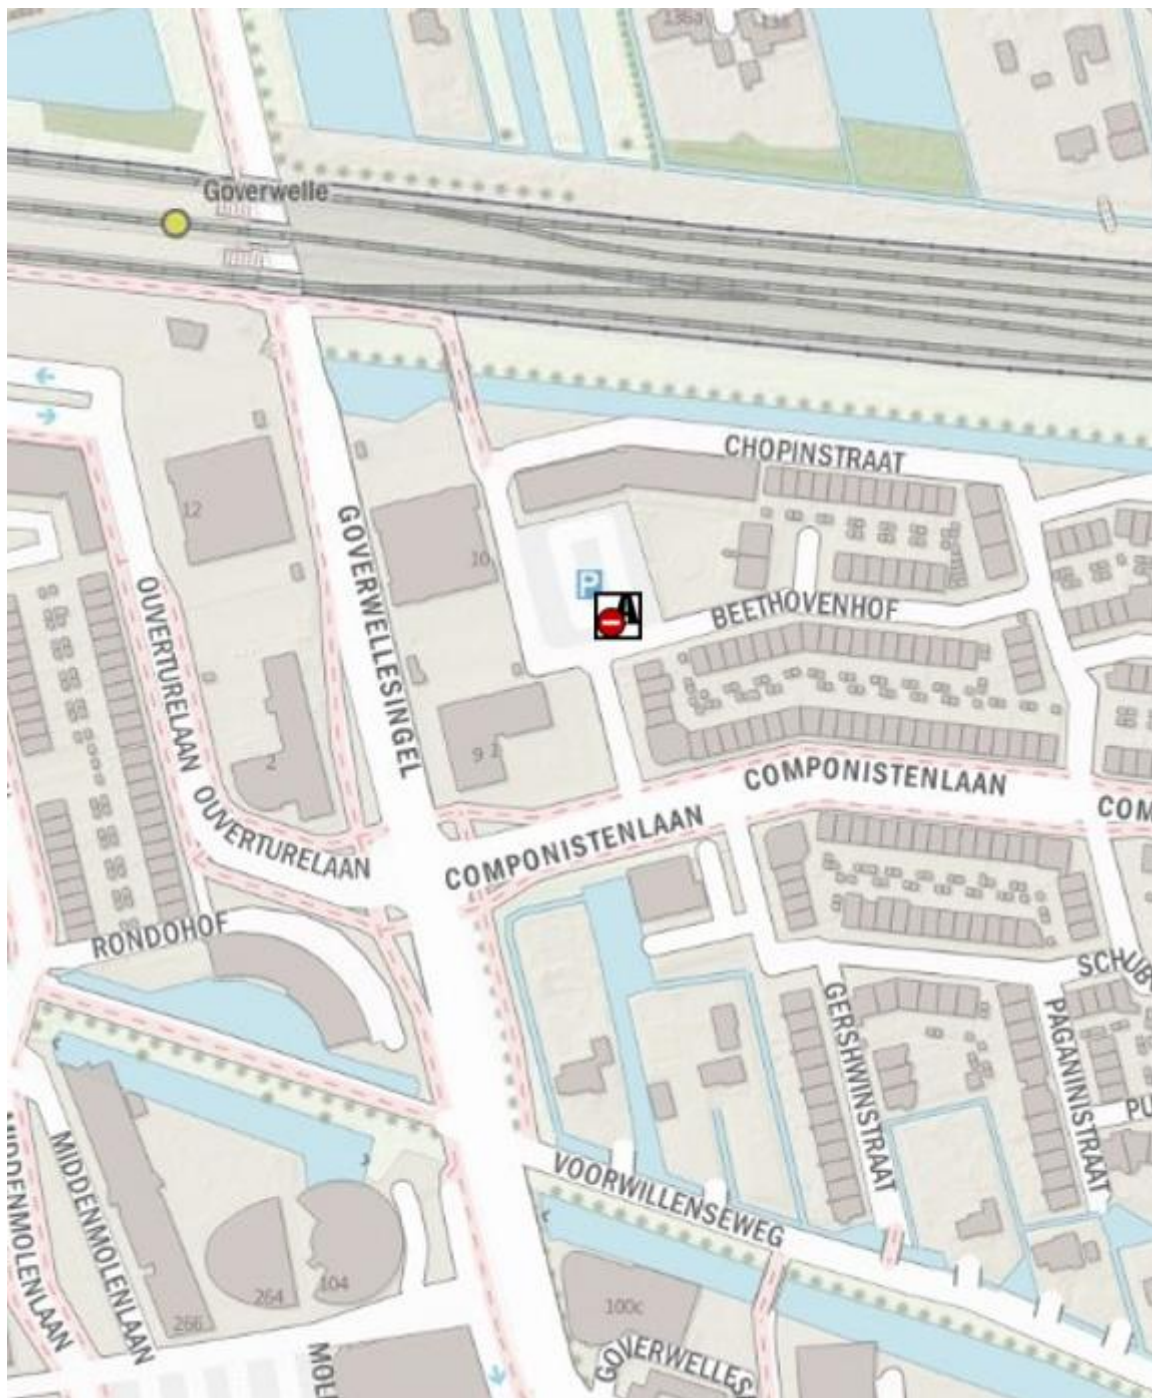

- f. Alle parkeerplaatsen Zegerplas (Sportlaan, Bijlen en Verlengde Aarkade), Alphen aan den Rijn

**g. Parkeerplaatsen Reeuwijkse Hout, Reeuwijk**

**h. Parkeerterrein Goudse Hout, Gouda**

**i. Parkeerterrein voormalig tuincentrum (vlakbij Goudse Hout), Gouda**

j. Parkeerterrein Mozaïek Wonen, Goverwellesingel, Gouda

k. Parkeerterrein station, Lisse

I. Koudehoorn, Warmond (passantenhaven, gemeentehaven en parkeerplaats)

**I.1. Aanlegplaats/ligplaats Zwamburgerpolder, Warmond**