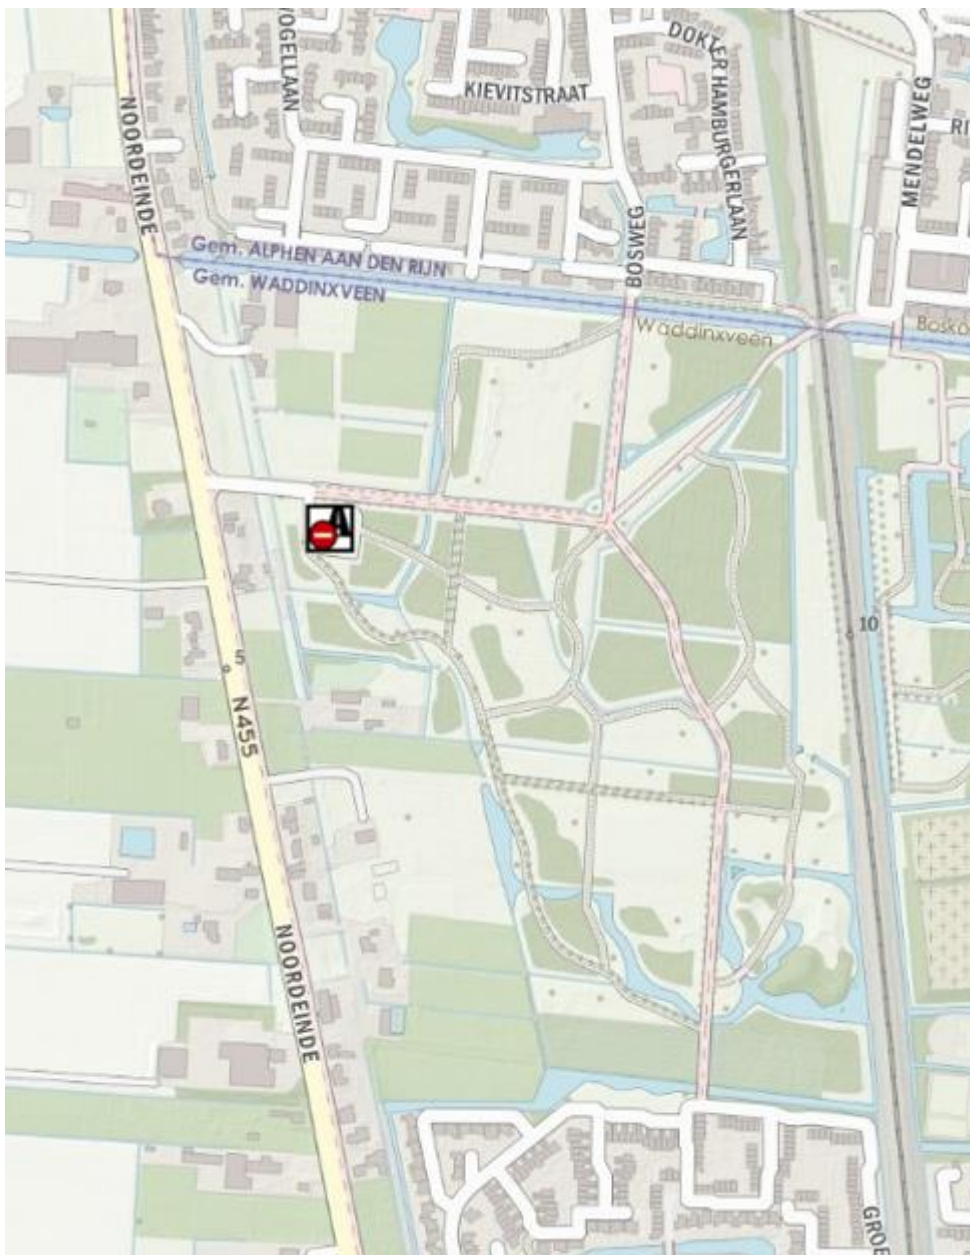

bb. t Vuurtorenplein, Noordwijk

cc. Palaceplein, Noordwijk

dd. Duindamseslag, Noordwijk

ee. Langevelderslag (vanaf kruising), Noordwijk

ff. **Koningin Astridboulevard, Noordwijk (parkeerkoffer begin en einde)**

hh. Parkeerplaats kasteel Duivenvoorde, Voorschoten

hh.1. Parkeerplaats Horstlaan, Voorschoten (onder nr. 2 op kaartje)

ii. Parkeerplaats Gouwebos bij het Lindenlaantje, Waddinxveen

**jj. Parkeerplaats 't Weegje, kruising Wilhelminakade en Broekhuizen, Waddinxveen**