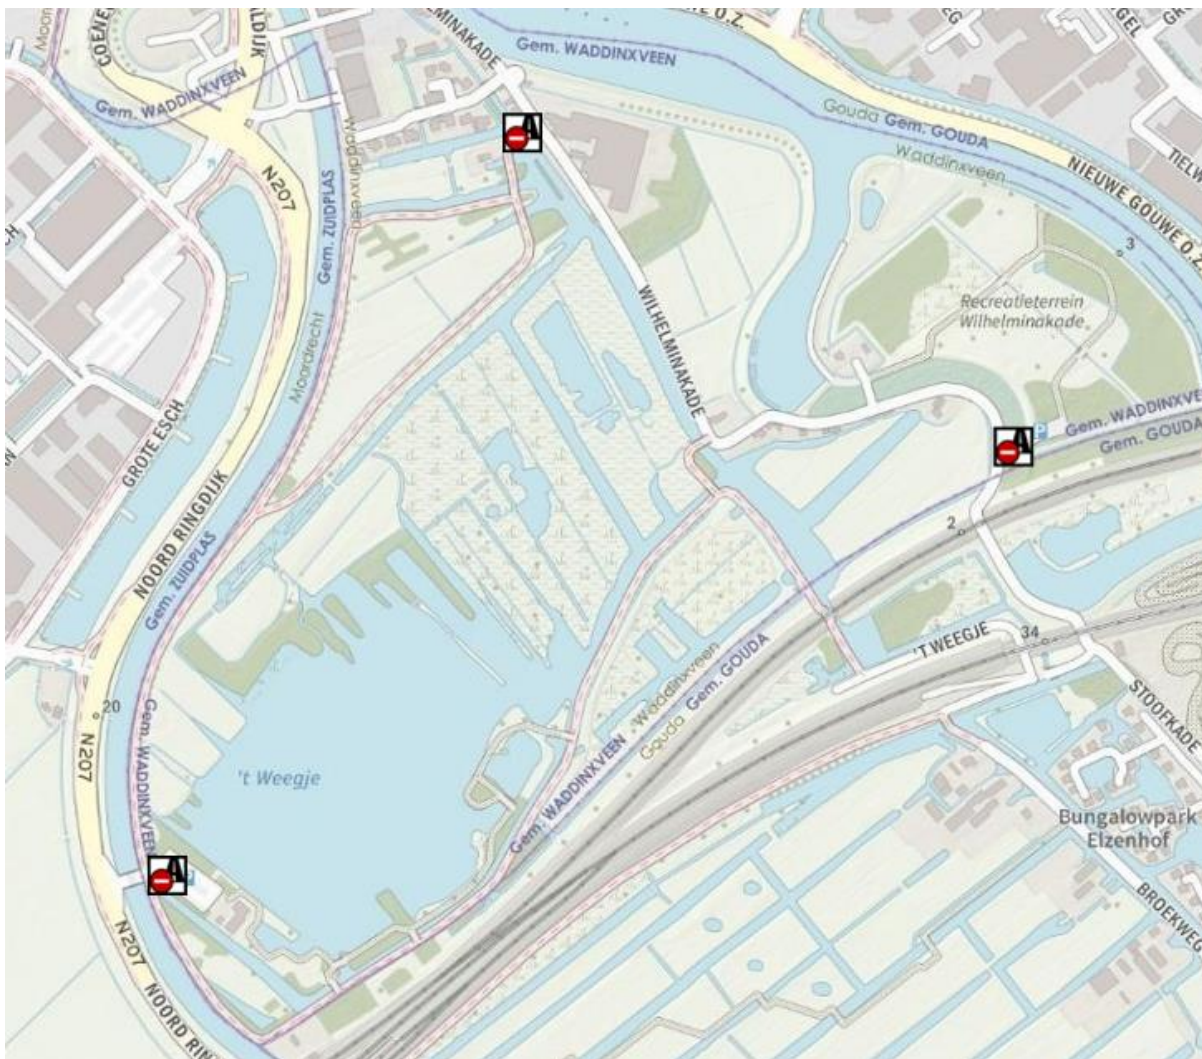

bb. t Vuurtorenplein, Noordwijk

cc. Palaceplein, Noordwijk

dd. Duindamseslag, Noordwijk

ee. Langevelderslag (vanaf kruising), Noordwijk

ff. **Koningin Astridboulevard, Noordwijk (parkeerkoffer begin en einde)**

hh. Parkeerplaats kasteel Duivenvoorde, Voorschoten

hh.1. Parkeerplaats Horstlaan, Voorschoten (onder nr. 2 op kaartje)

ii. Parkeerplaats Gouwebos bij het Lindenlaantje, Waddinxveen

**jj. Parkeerplaats 't Weegje, kruising Wilhelminakade en Broekhuizen, Waddinxveen**

**kk. Parkeerplaats 't Weegje, vanaf de Noordringdijk, Waddinxveen**

II. 3 parkeerplaatsen Hitland, Hitlandselaan, Nieuwerkerk a/d IJssel

mm. Parkeerplaats Tweemanspolder, Zevenhuizen

**nn. Strandweg / Wollefoppenweg (4 parkeerplaatsen), Zevenhuizen**