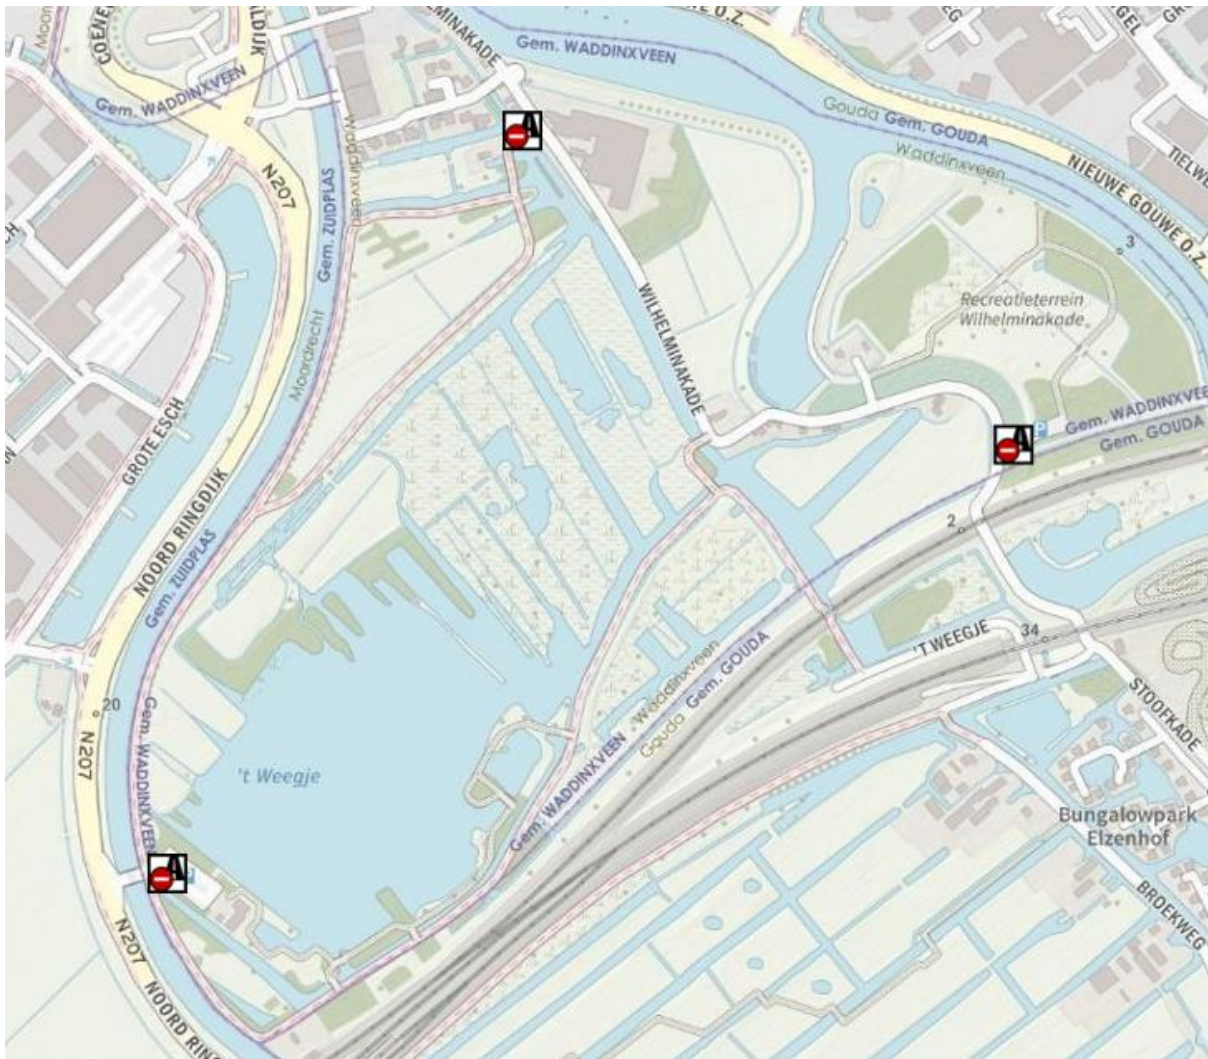

bb. t Vuurtorenplein, Noordwijk

cc. Palaceplein, Noordwijk

dd. Duindamseslag, Noordwijk

ee. Langevelderslag (vanaf kruising), Noordwijk

ff. **Koningin Astridboulevard, Noordwijk (parkeerkoffer begin en einde)**

hh. Parkeerplaats kasteel Duivenvoorde, Voorschoten

hh.1. Parkeerplaats Horstlaan, Voorschoten (onder nr. 2 op kaartje)

ii. Parkeerplaats Gouwebos bij het Lindenlaantje, Waddinxveen

**jj. Parkeerplaats 't Weegje, kruising Wilhelminakade en Broekhuizen, Waddinxveen**

**kk. Parkeerplaats 't Weegje, vanaf de Noordringdijk, Waddinxveen**

II. 3 parkeerplaatsen Hitland, Hitlandselaan, Nieuwerkerk a/d IJssel

mm. Parkeerplaats Tweemanspolder, Zevenhuizen

**nn. Strandweg / Wollefoppenweg (4 parkeerplaatsen), Zevenhuizen**

**b. Eiland De Strengen, Warmond**

**C. Gyparcours park Adegeest, Voorschoten**

**D. Kniplaan en Horstlaan, Voorschoten (m.u.v. fietsers en wandelaars)**