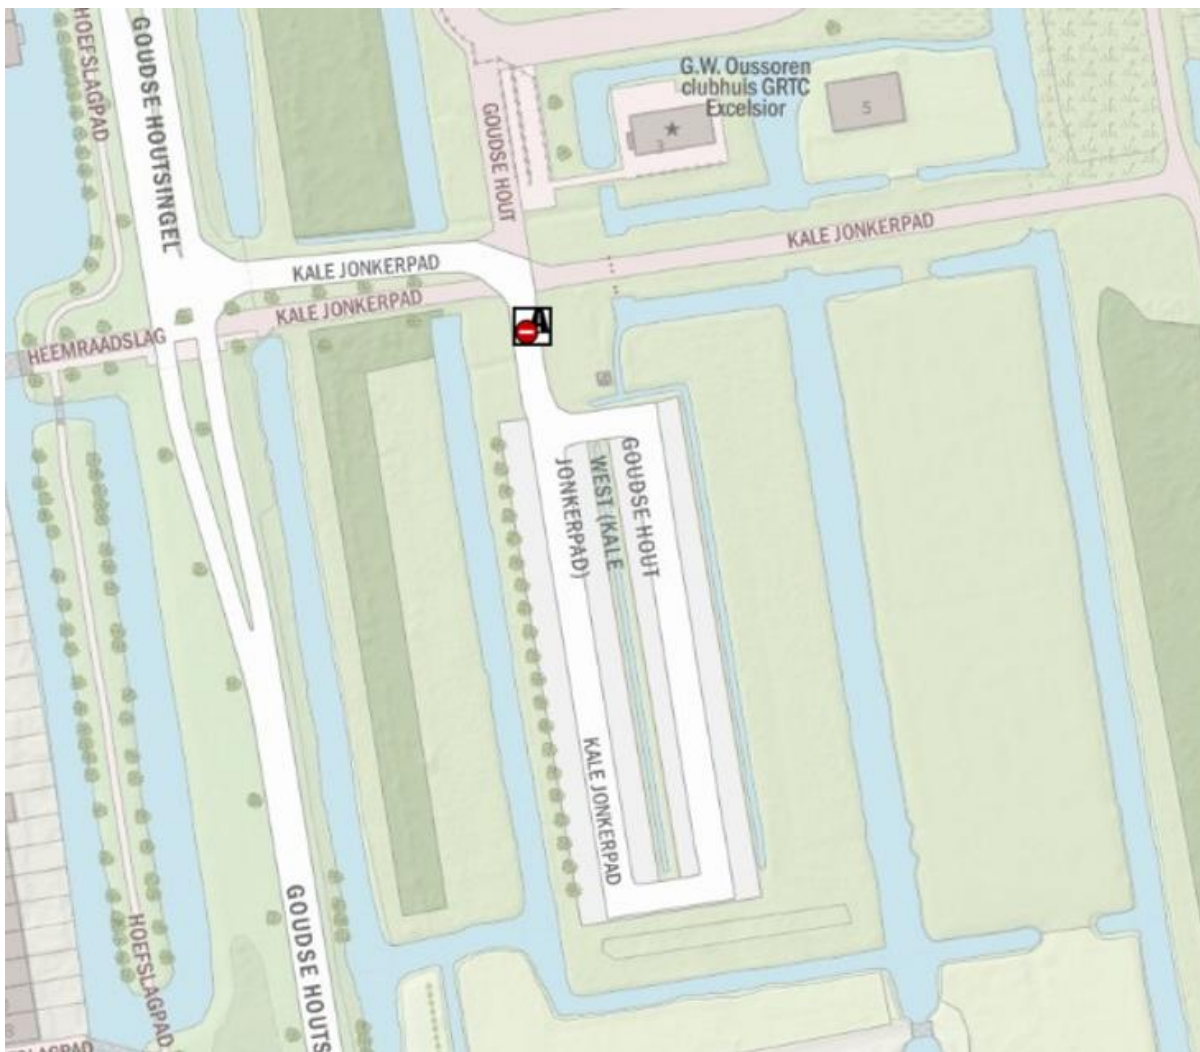

Veiligheidsregio

**HOLLANDS MIDDEN**

*Samen sterk voor meer veiligheid!*

Bijlage: plattegrond verboden gebied

**ARTIKEL 1: gebieden**

**a. Parkeerplaats Bentwoud-noord, Benthuizen**

**b. Parkeerplaats Zaans Rietveld, Alphen aan den Rijn**

- c. Parkeerterrein Mulderveld (bij de voetbalclub, Oranje Naussausingel), Alphen aan den Rijn

d. **Burgemeester Bruinslotsingel (kinderboerderij), Alphen aan den Rijn**

e. Parkeerterrein VV BSC, Benthuizen

- f. Alle parkeerplaatsen Zegerplas (Sportlaan, Bijlen en Verlengde Aarkade), Alphen aan den Rijn

**g. Parkeerplaatsen Reeuwijkse Hout, Reeuwijk**

**h. Parkeerterrein Goudse Hout, Gouda**

**i. Parkeerterrein voormalig tuincentrum (vlakbij Goudse Hout), Gouda**