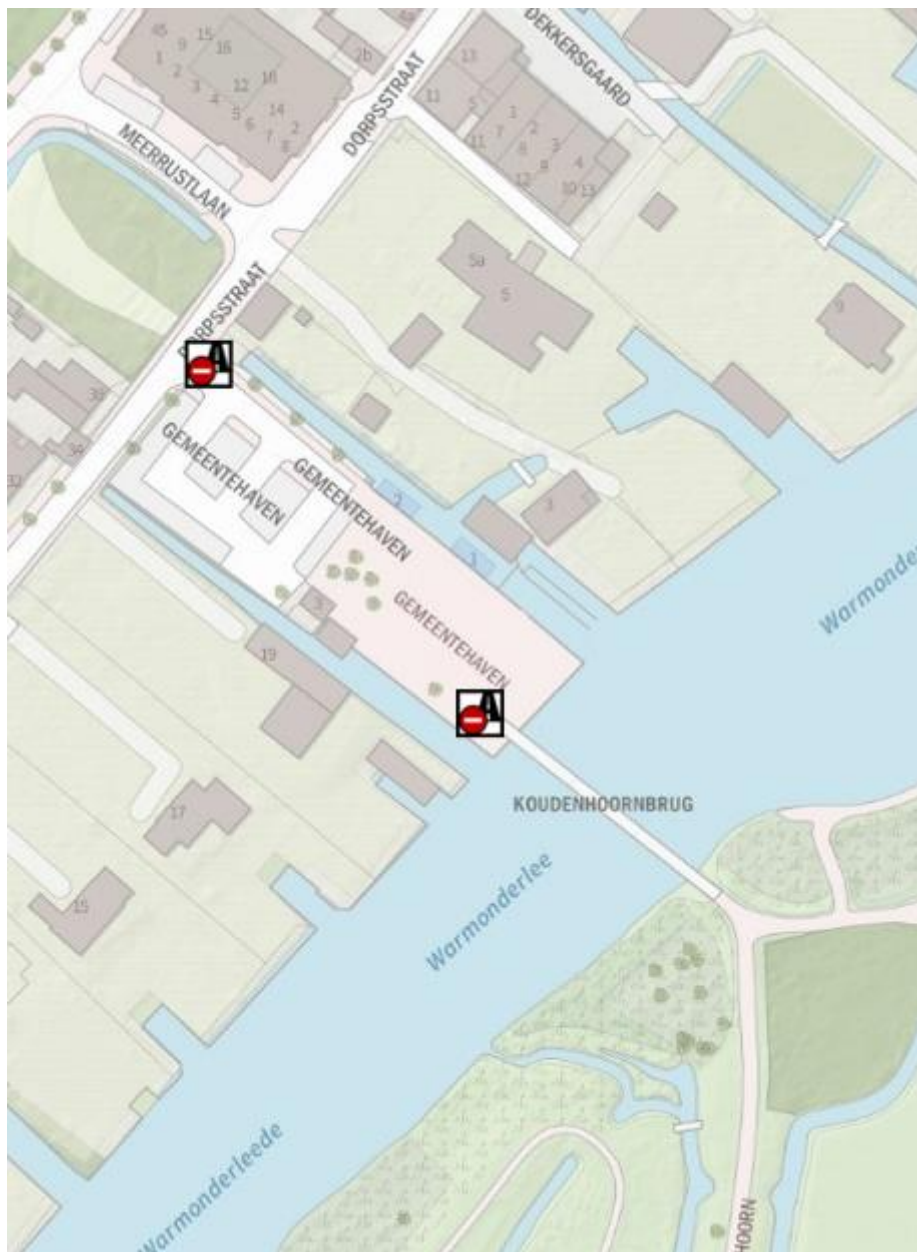

d. **Burgemeester Bruinslotsingel (kinderboerderij), Alphen aan den Rijn**

e. Parkeerterrein VV BSC, Benthuizen

- f. Alle parkeerplaatsen Zegerplas (Sportlaan, Bijlen en Verlengde Aarkade), Alphen aan den Rijn

**g. Parkeerplaatsen Reeuwijkse Hout, Reeuwijk**

**h. Parkeerterrein Goudse Hout, Gouda**

**i. Parkeerterrein voormalig tuincentrum (vlakbij Goudse Hout), Gouda**

j. Parkeerterrein Mozaïek Wonen, Goverwellesingel, Gouda

k. Parkeerterrein station, Lisse

I. Koudehoorn, Warmond (passantenhaven, gemeentehaven en parkeerplaats)

- m. Parkeerterrein Noordduinen (ingang Hoorneslaan en ingang vanaf de Rijnmond/Watering), Katwijk

- s. Twee parkeerplaatsen langs de N210 bij het Loetbos, Lekkerkerk.

t. **Ruygenborch Noordenseweg, Nieuwkoop/Noorden**

u. **Groene Jonker Hogendijk, Zevenhoven**

v. **Lusthof de Haeck, Nieuwkoop**

w. **Bosweg, Nieuwkoop**