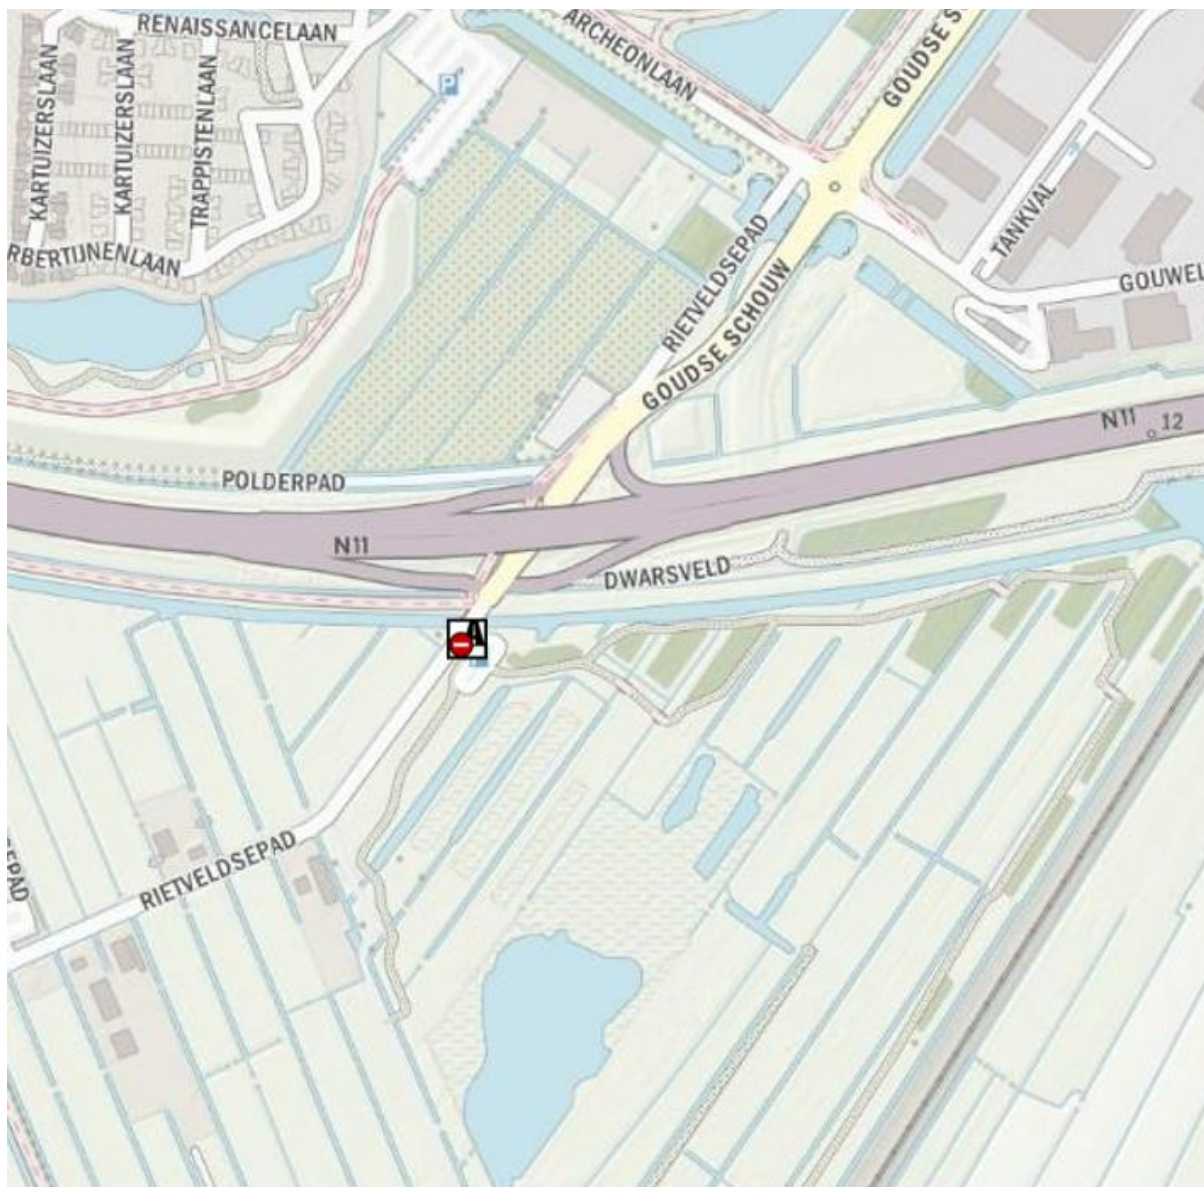

Bijlage: plattegrond verboden gebied parkeerterreinen.

a. Parkeerplaats Bentwoud-noord, Benthuizen

- b. **Parkeerplaats Zaans Rietveld, Alphen aan den Rijn**

- c. Parkeerterrein Mulderveld (bij de voetbalclub, Oranje Naussausingel), Alphen aan den Rijn

d. **Burgemeester Bruinslotsingel (kinderboerderij), Alphen aan den Rijn**

e. Parkeerterrein VV BSC, Benthuizen

- f. Alle parkeerplaatsen Zegerplas (Sportlaan, Bijlen en Verlengde Aarkade), Alphen aan den Rijn

- s. Twee parkeerplaatsen langs de N210 bij het Loetbos, Lekkerkerk.

t. **Ruygenborch Noordenseweg, Nieuwkoop/Noorden**

u. **Groene Jonker Hogendijk, Zevenhoven**

v. **Lusthof de Haeck, Nieuwkoop**

w. **Bosweg, Nieuwkoop**

**jj. Parkeerplaats 't Weegje, kruising Wilhelminakade en Broekhuizen, Waddinxveen**

**kk. Parkeerplaats 't Weegje, vanaf de Noordringdijk, Waddinxveen**

II. 3 parkeerplaatsen Hitland, Hitlandselaan, Nieuwerkerk a/d IJssel