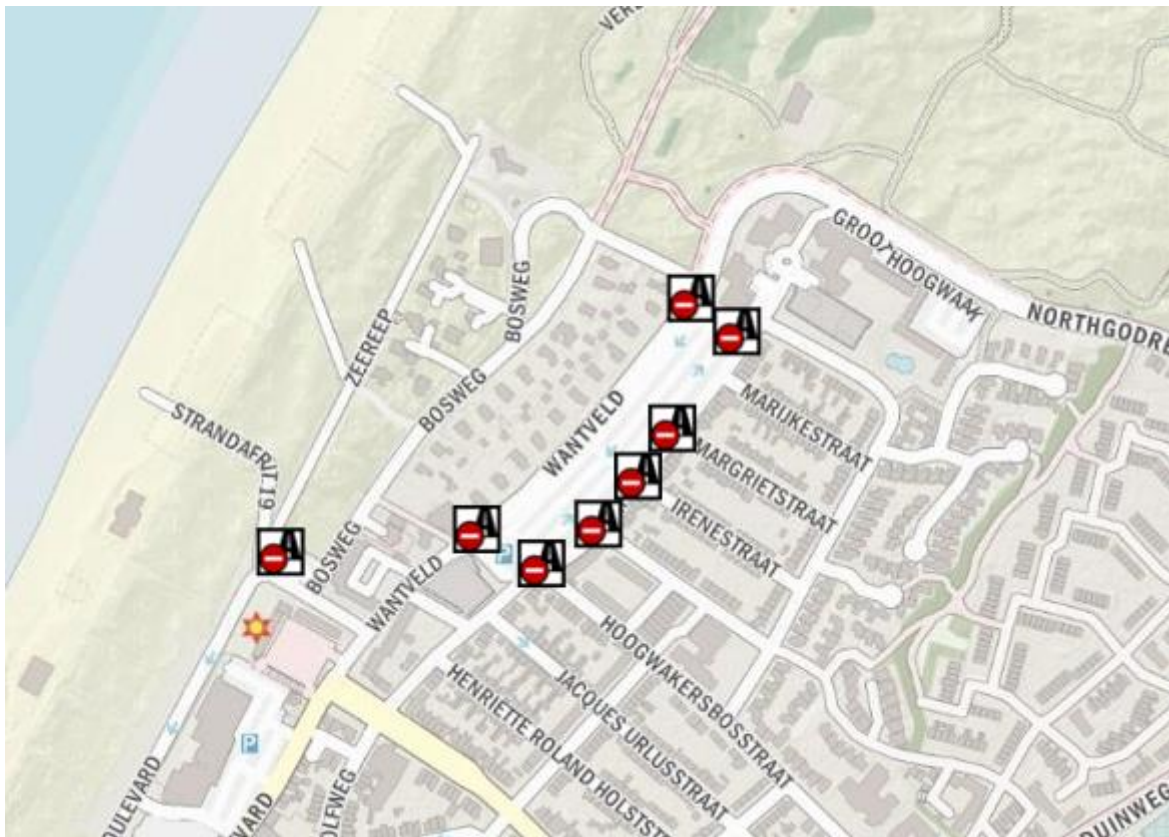

n. Parkeerterrein Zuidduinen (ingang Sportlaan), Katwijk

**o. Parkeerterrein Panbos. Katwijk**

q. Parkeerterrein Valkenburgsemeer, Valkenburg

r. Parkeerterreinen bij Crimpenerhout/Surfplas, Krimpen aan den Lek.

- s. Twee parkeerplaatsen langs de N210 bij het Loetbos, Lekkerkerk.

t. **Ruygenborch Noordenseweg, Nieuwkoop/Noorden**

u. **Groene Jonker Hogendijk, Zevenhoven**

v. **Lusthof de Haeck, Nieuwkoop**

w. **Bosweg, Nieuwkoop**

**z. Parkeerplaats Oosterduinsemeer, Noordwijkerhout**

aa. Parkeerplaats Wantveld, Noordwijk

bb. t Vuurtorenplein, Noordwijk

cc. Palaceplein, Noordwijk

dd. Duindamseslag, Noordwijk

ee. Langevelderslag (vanaf kruising), Noordwijk

**jj. Parkeerplaats 't Weegje, kruising Wilhelminakade en Broekhuizen, Waddinxveen**

**kk. Parkeerplaats 't Weegje, vanaf de Noordringdijk, Waddinxveen**

II. 3 parkeerplaatsen Hitland, Hitlandselaan, Nieuwerkerk a/d IJssel