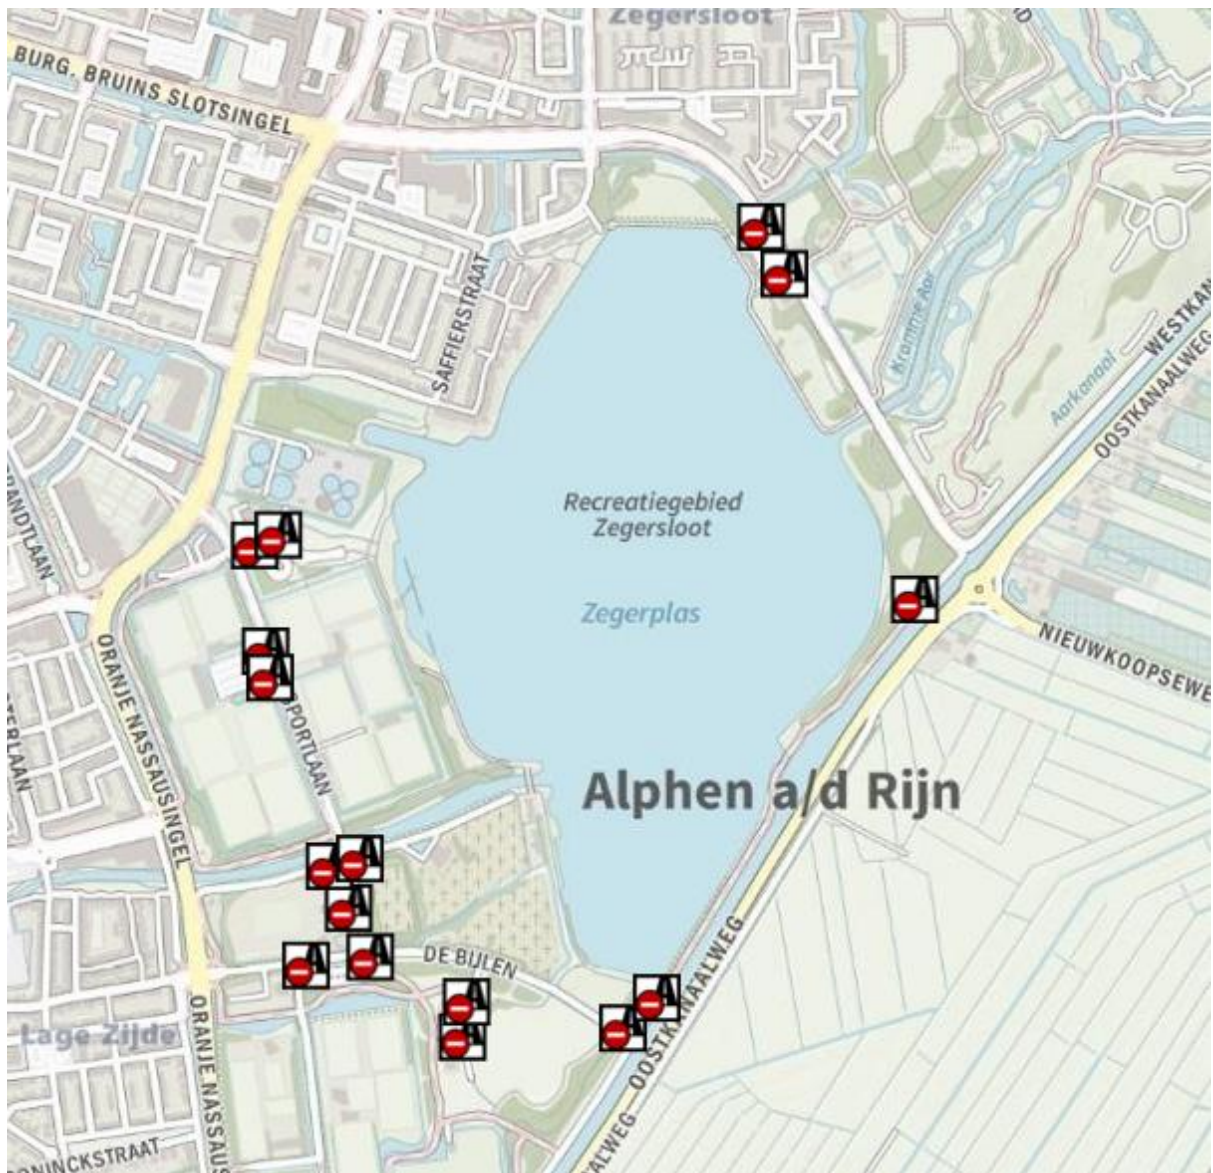

d. **Burgemeester Bruinslotsingel (kinderboerderij), Alphen aan den Rijn**

e. Parkeerterrein VV BSC, Benthuizen

- f. Alle parkeerplaatsen Zegerplas (Sportlaan, Bijlen en Verlengde Aarkade), Alphen aan den Rijn

**g. Parkeerplaatsen Reeuwijkse Hout, Reeuwijk**

**h. Parkeerterrein Goudse Hout, Gouda**

**i. Parkeerterrein voormalig tuincentrum (vlakbij Goudse Hout), Gouda**

j. Parkeerterrein Mozaïek Wonen, Goverwellesingel, Gouda

- s. Twee parkeerplaatsen langs de N210 bij het Loetbos, Lekkerkerk.

t. **Ruygenborch Noordenseweg, Nieuwkoop/Noorden**

u. **Groene Jonker Hogendijk, Zevenhoven**

v. **Lusthof de Haeck, Nieuwkoop**

w. **Bosweg, Nieuwkoop**

**jj. Parkeerplaats 't Weegje, kruising Wilhelminakade en Broekhuizen, Waddinxveen**

**kk. Parkeerplaats 't Weegje, vanaf de Noordringdijk, Waddinxveen**

II. 3 parkeerplaatsen Hitland, Hitlandselaan, Nieuwerkerk a/d IJssel