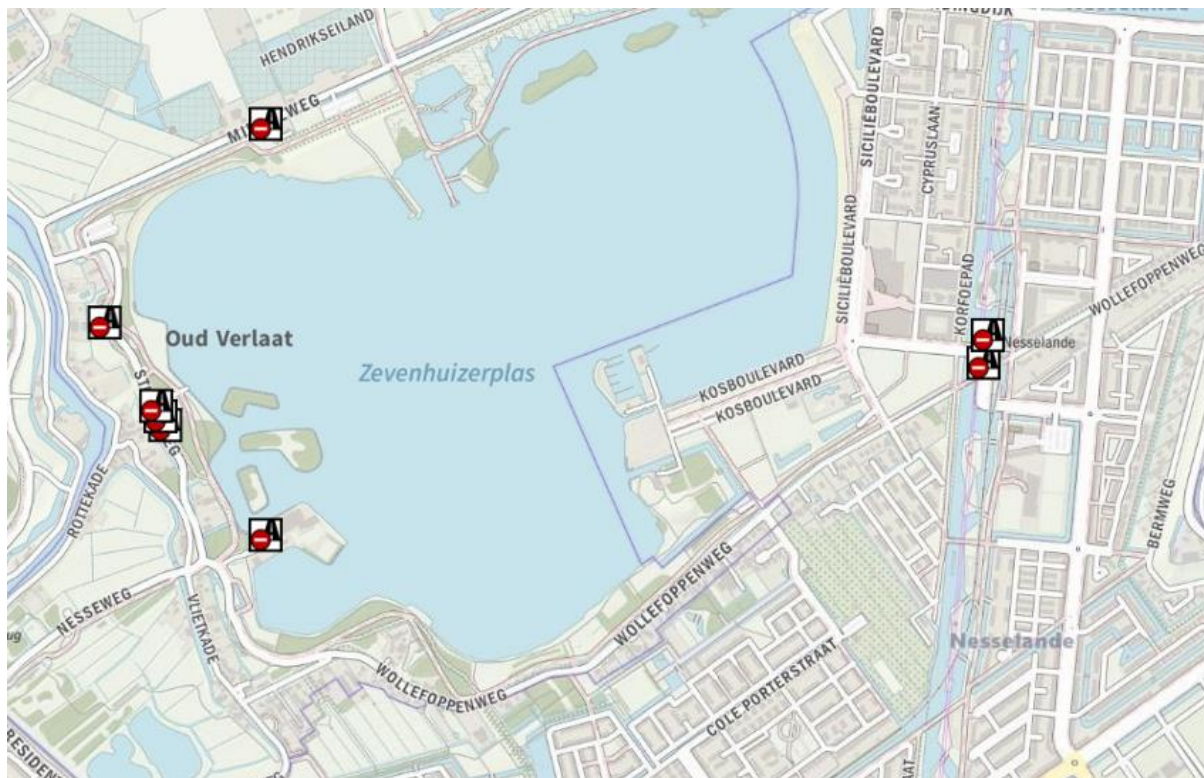

ff. **Koningin Astridboulevard, Noordwijk (parkeerkoffer begin en einde)**

hh. Parkeerplaats kasteel Duivenvoorde, Voorschoten

hh.1. Parkeerplaats Horstlaan, Voorschoten (onder nr. 2 op kaartje)

ii. Parkeerplaats Gouwebos bij het Lindenlaantje, Waddinxveen

**jj. Parkeerplaats 't Weegje, kruising Wilhelminakade en Broekhuizen, Waddinxveen**

**kk. Parkeerplaats 't Weegje, vanaf de Noordringdijk, Waddinxveen**

II. 3 parkeerplaatsen Hitland, Hitlandselaan, Nieuwerkerk a/d IJssel

mm. Parkeerplaats Tweemanspolder, Zevenhuizen

**nn. Strandweg / Wollefoppenweg (4 parkeerplaatsen), Zevenhuizen**

oo. Parkeerplaatsen Nely Gambonplein / Seoulbrug / Pleinholland Acht, Zevenhuizen

q.q.. Parkeerplaats Oudheusdenweg bij de uitkijktoren, Zevenhuizen