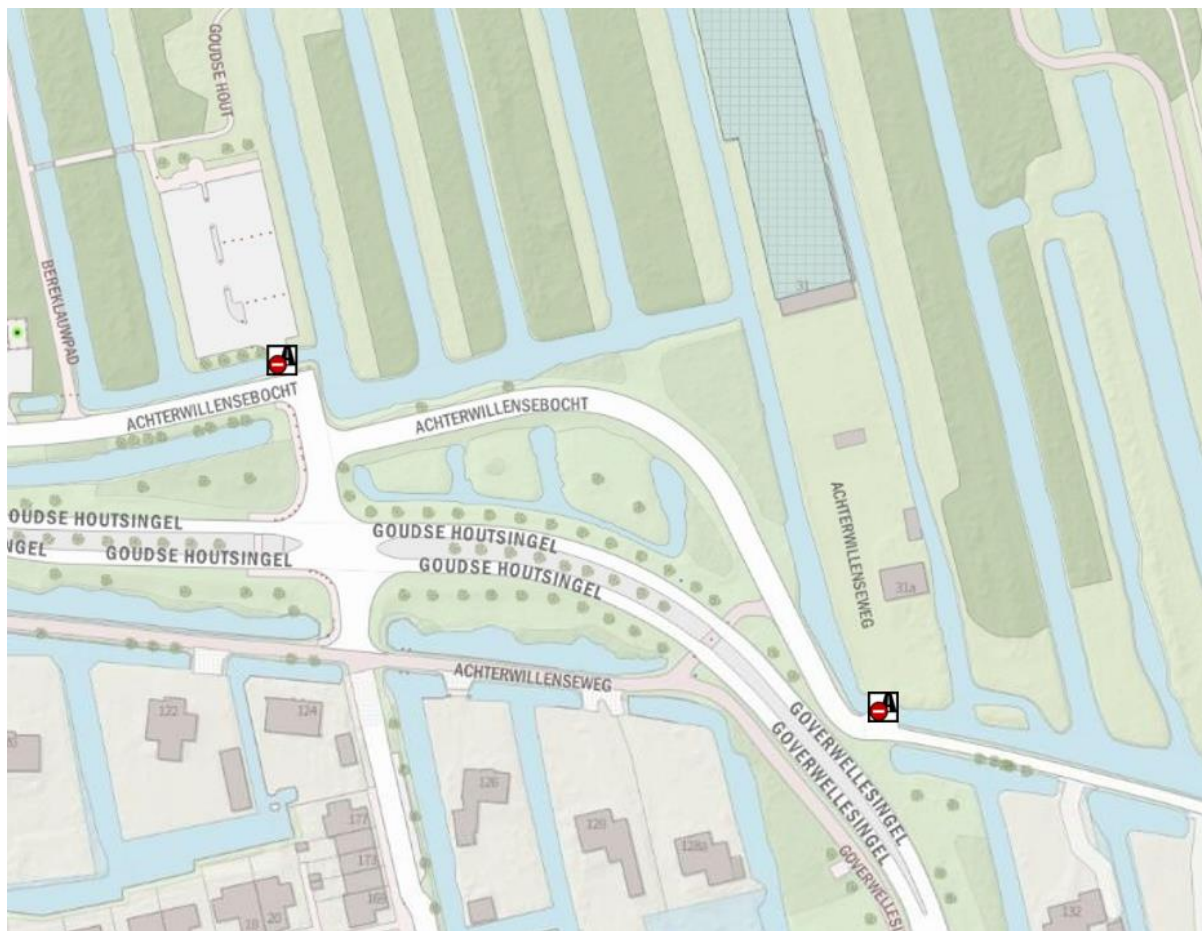

d. **Burgemeester Bruinslotsingel (kinderboerderij), Alphen aan den Rijn**

e. Parkeerterrein VV BSC, Benthuizen

- f. Alle parkeerplaatsen Zegerplas (Sportlaan, Bijlen en Verlengde Aarkade), Alphen aan den Rijn

**g. Parkeerplaatsen Reeuwijkse Hout, Reeuwijk**

**h. Parkeerterrein Goudse Hout, Gouda**

**i. Parkeerterrein voormalig tuincentrum (vlakbij Goudse Hout), Gouda**

j. Parkeerterrein Mozaïek Wonen, Goverwellesingel, Gouda

k. Parkeerterrein station, Lisse

I. Koudehoorn, Warmond (passantenhaven, gemeentehaven en parkeerplaats)

- m. Parkeerterrein Noordduinen (ingang Hoorneslaan en ingang vanaf de Rijnmond/Watering), Katwijk

- s. Twee parkeerplaatsen langs de N210 bij het Loetbos, Lekkerkerk.

t. **Ruygenborch Noordenseweg, Nieuwkoop/Noorden**

u. **Groene Jonker Hogendijk, Zevenhoven**

v. **Lusthof de Haeck, Nieuwkoop**

w. **Bosweg, Nieuwkoop**