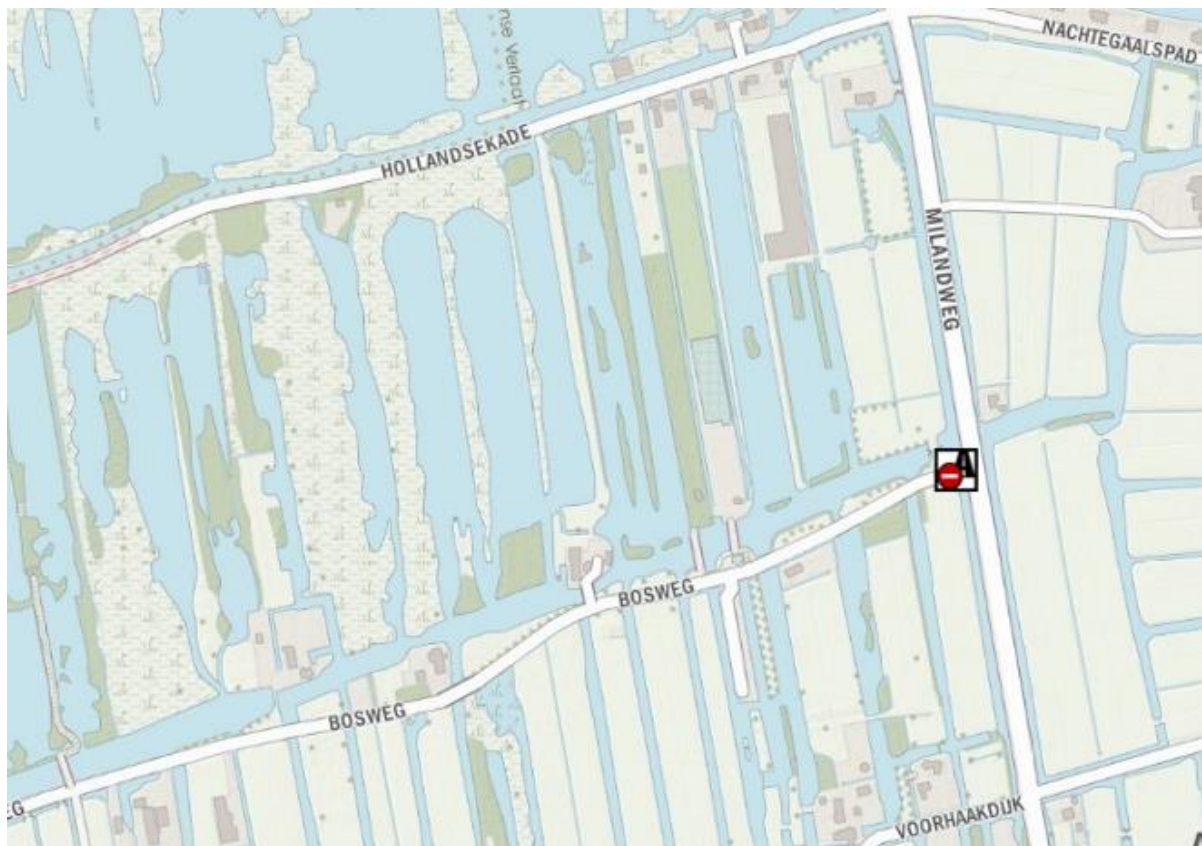

- s. Twee parkeerplaatsen langs de N210 bij het Loetbos, Lekkerkerk.

t. **Ruygenborch Noordenseweg, Nieuwkoop/Noorden**

u. **Groene Jonker Hogendijk, Zevenhoven**

v. **Lusthof de Haeck, Nieuwkoop**

w. **Bosweg, Nieuwkoop**

**z. Parkeerplaats Oosterduinsemeer, Noordwijkerhout**

aa. Parkeerplaats Wantveld, Noordwijk

bb. t Vuurtorenplein, Noordwijk

cc. Palaceplein, Noordwijk

dd. Duindamseslag, Noordwijk

ee. Langevelderslag (vanaf kruising), Noordwijk