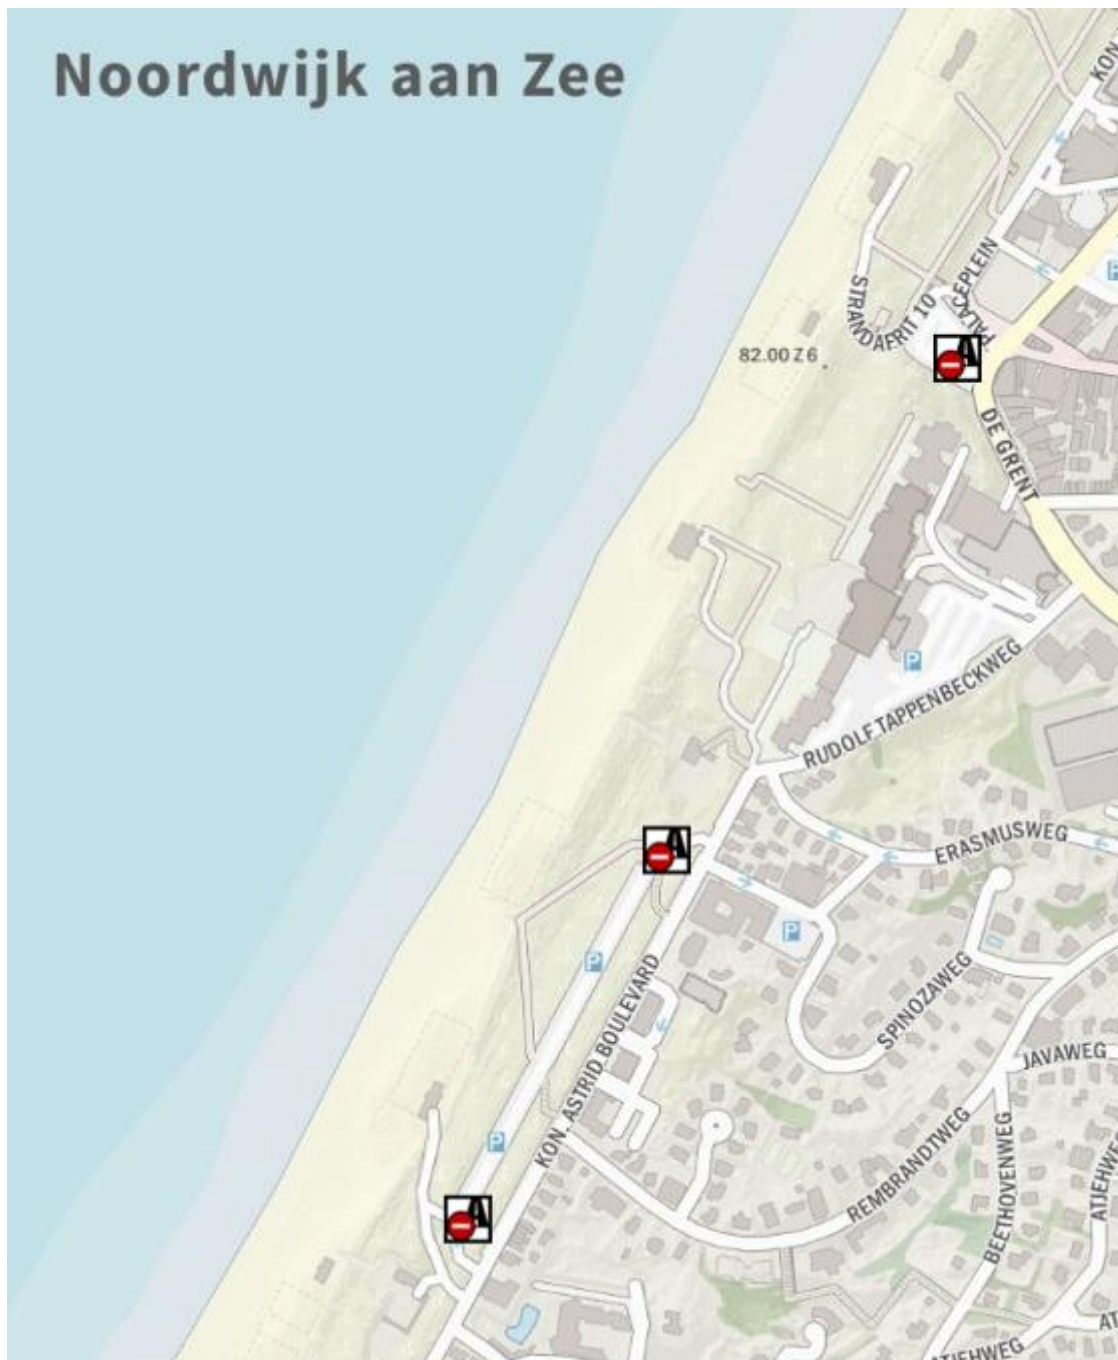

- s. Twee parkeerplaatsen langs de N210 bij het Loetbos, Lekkerkerk.

t. **Ruygenborch Noordenseweg, Nieuwkoop/Noorden**

u. **Groene Jonker Hogendijk, Zevenhoven**

v. **Lusthof de Haeck, Nieuwkoop**

w. **Bosweg, Nieuwkoop**

**z. Parkeerplaats Oosterduinsemeer, Noordwijkerhout**

aa. Parkeerplaats Wantveld, Noordwijk

bb. t Vuurtorenplein, Noordwijk

cc. Palaceplein, Noordwijk

dd. Duindamseslag, Noordwijk

ee. Langevelderslag (vanaf kruising), Noordwijk

ff. **Koningin Astridboulevard, Noordwijk (parkeerkoffer begin en einde)**

hh. Parkeerplaats kasteel Duivenvoorde, Voorschoten

hh.1. Parkeerplaats Horstlaan, Voorschoten (onder nr. 2 op kaartje)

ii. Parkeerplaats Gouwebos bij het Lindenlaantje, Waddinxveen

**jj. Parkeerplaats 't Weegje, kruising Wilhelminakade en Broekhuizen, Waddinxveen**

**kk. Parkeerplaats 't Weegje, vanaf de Noordringdijk, Waddinxveen**

II. 3 parkeerplaatsen Hitland, Hitlandselaan, Nieuwerkerk a/d IJssel