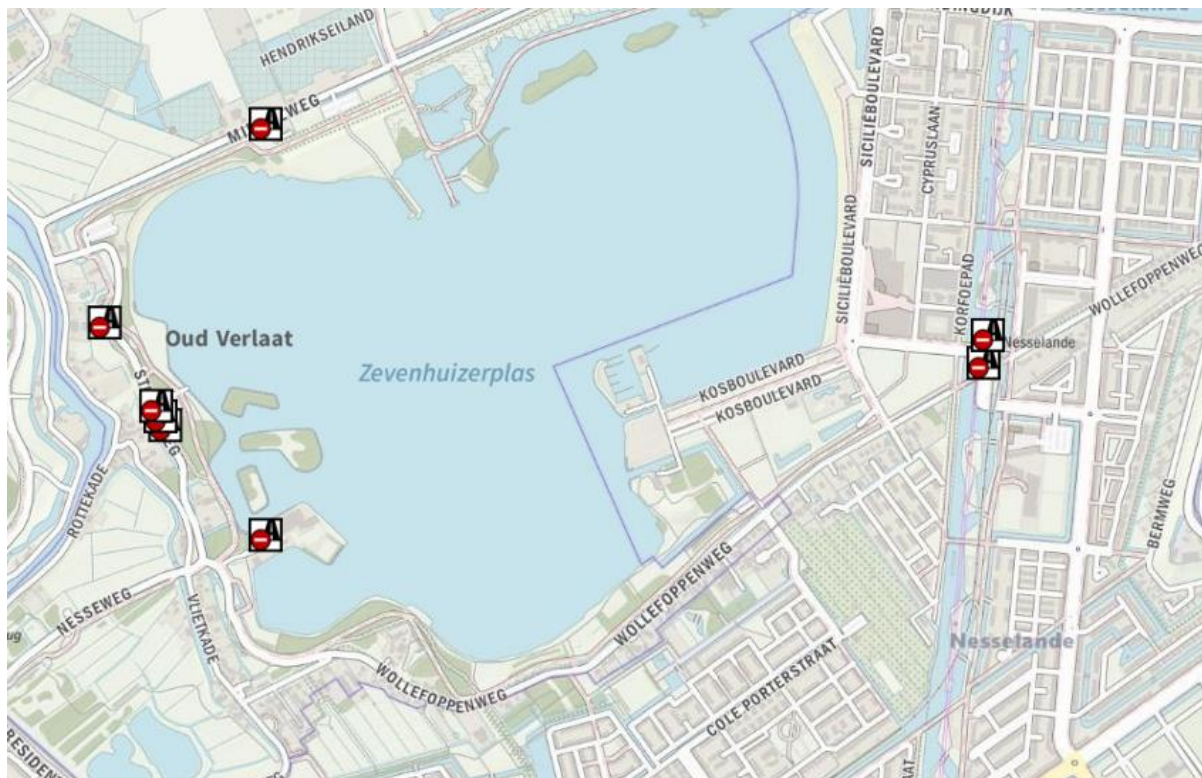

nn. Strandweg / Wollefoppenweg (4 parkeerplaatsen), Zevenhuizen