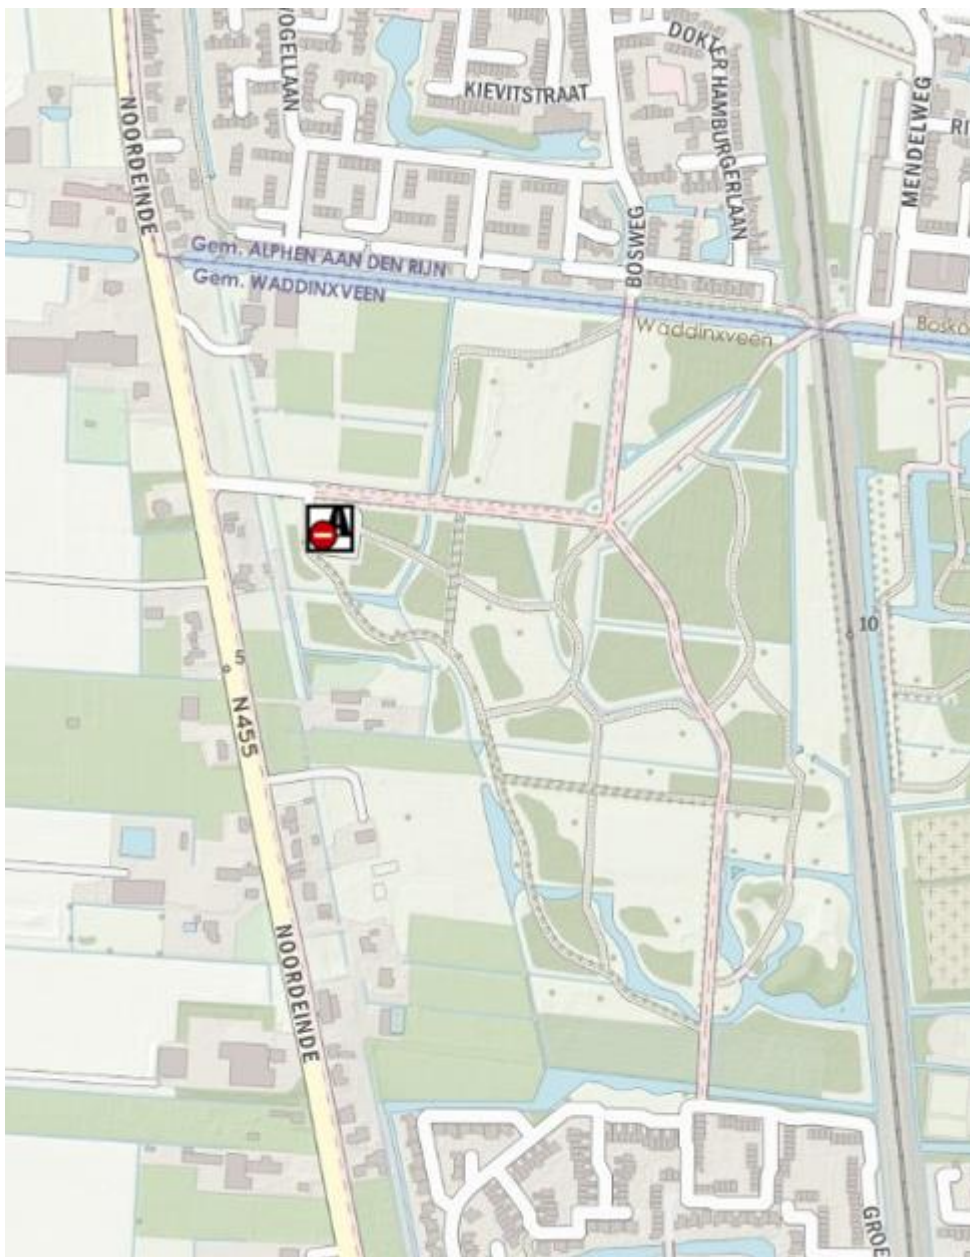

ff. **Koningin Astridboulevard, Noordwijk (parkeerkoffer begin en einde)**

hh. Parkeerplaats kasteel Duivenvoorde, Voorschoten

hh.1. Parkeerplaats Horstlaan, Voorschoten (onder nr. 2 op kaartje)

ii. Parkeerplaats Gouwebos bij het Lindenlaantje, Waddinxveen