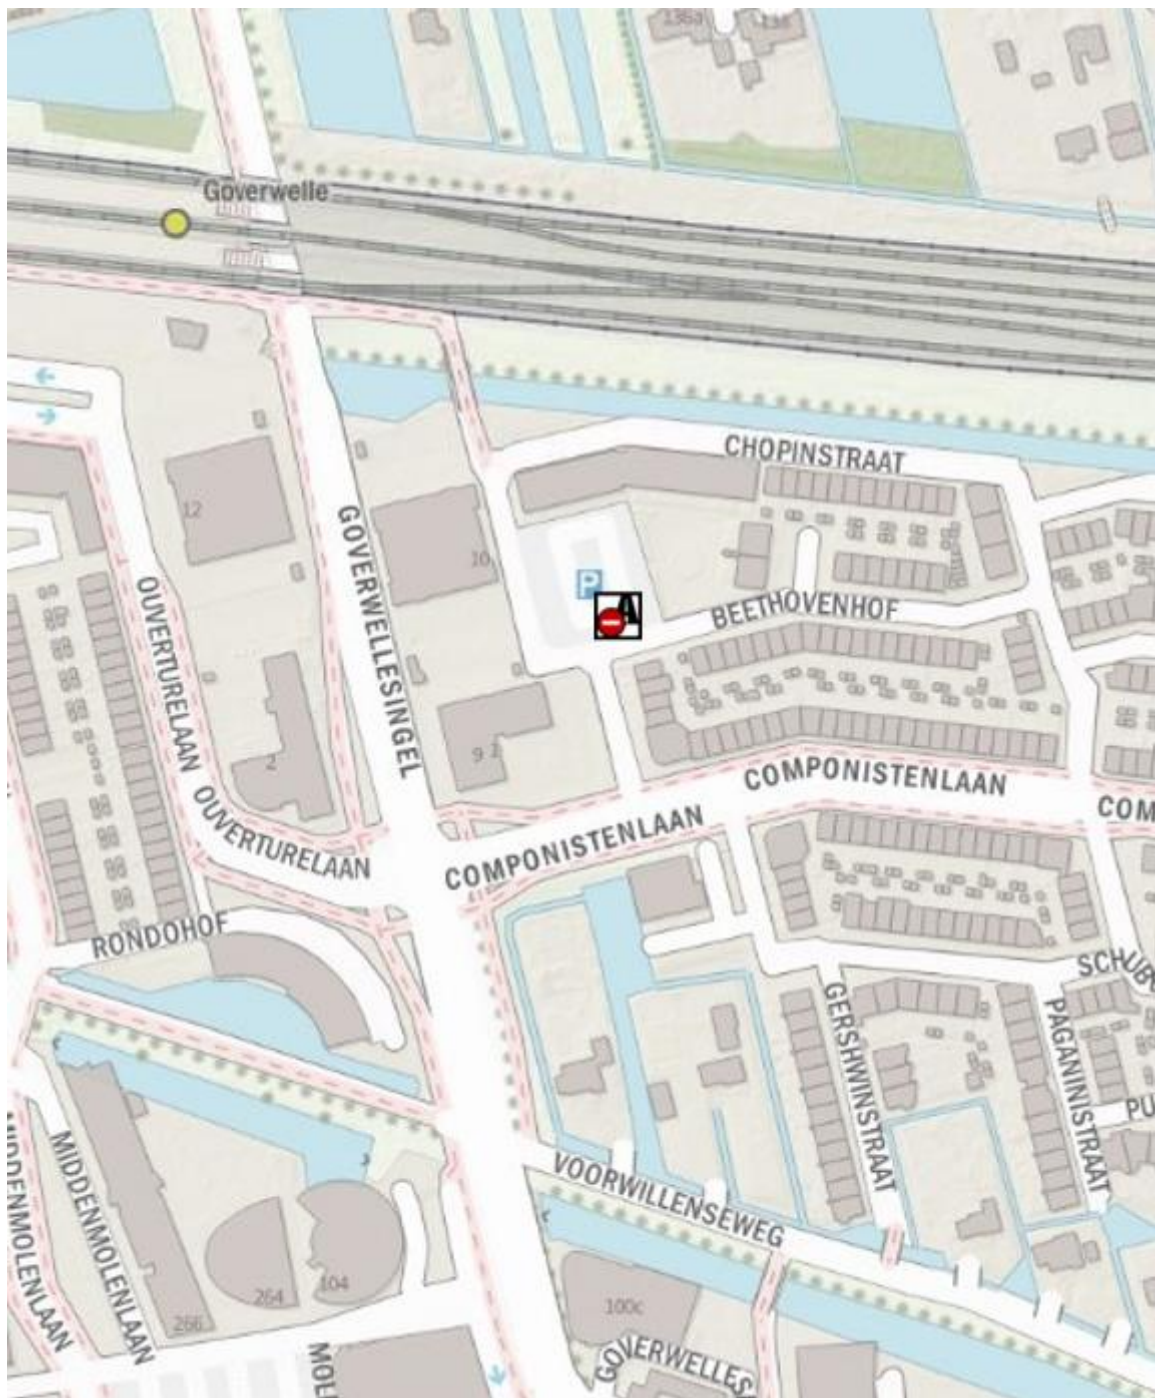

d. **Burgemeester Bruinslotsingel (kinderboerderij), Alphen aan den Rijn**

e. Parkeerterrein VV BSC, Benthuizen

- f. Alle parkeerplaatsen Zegerplas (Sportlaan, Bijlen en Verlengde Aarkade), Alphen aan den Rijn

**g. Parkeerplaatsen Reeuwijkse Hout, Reeuwijk**

**h. Parkeerterrein Goudse Hout, Gouda**

**i. Parkeerterrein voormalig tuincentrum (vlakbij Goudse Hout), Gouda**

j. Parkeerterrein Mozaïek Wonen, Goverwellesingel, Gouda

- s. Twee parkeerplaatsen langs de N210 bij het Loetbos, Lekkerkerk.

t. **Ruygenborch Noordenseweg, Nieuwkoop/Noorden**

u. **Groene Jonker Hogendijk, Zevenhoven**

v. **Lusthof de Haeck, Nieuwkoop**

w. **Bosweg, Nieuwkoop**