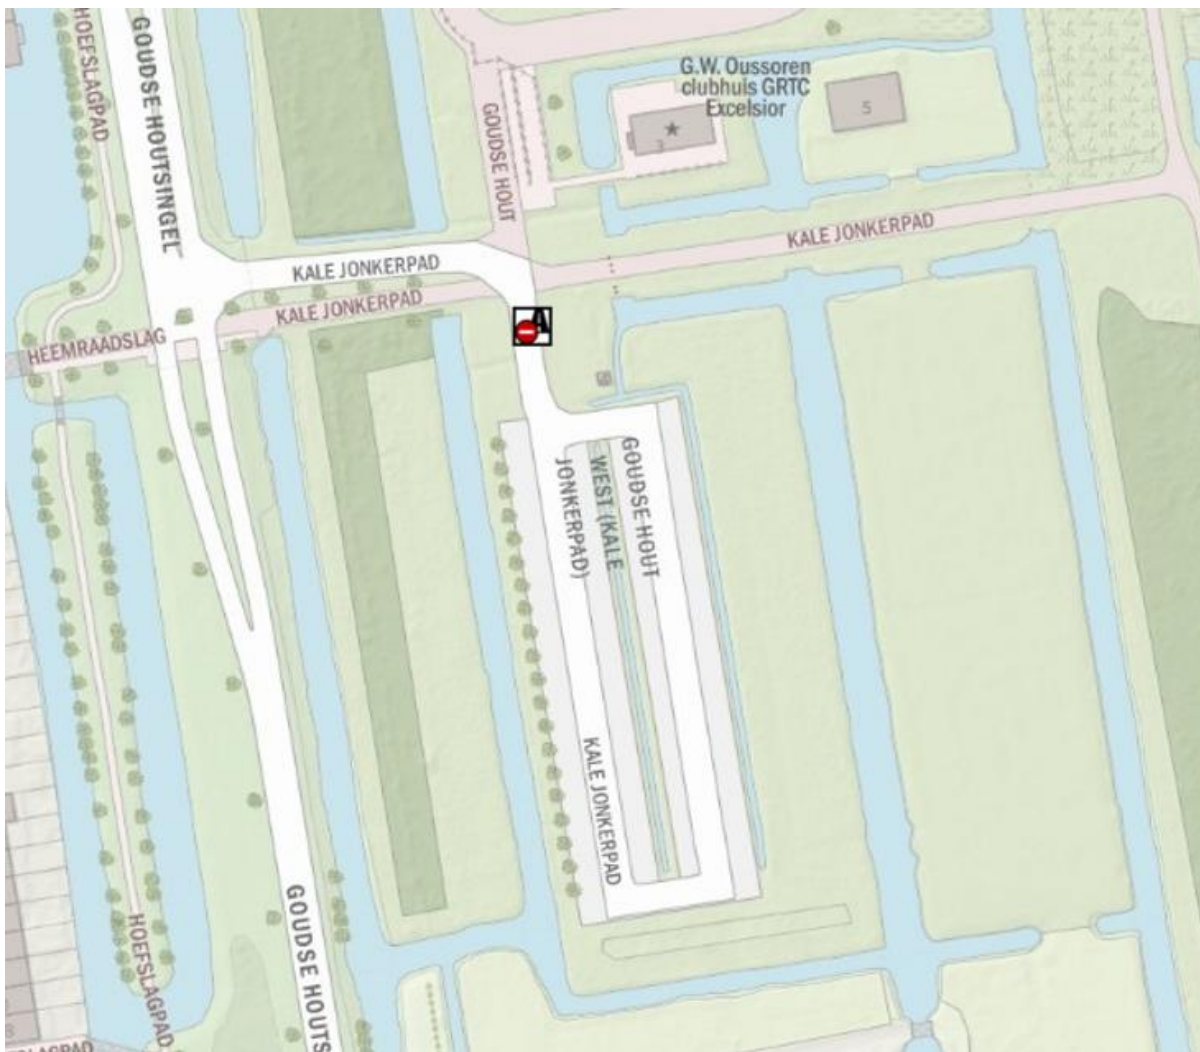

h. Parkeerterrein Goudse Hout, Gouda