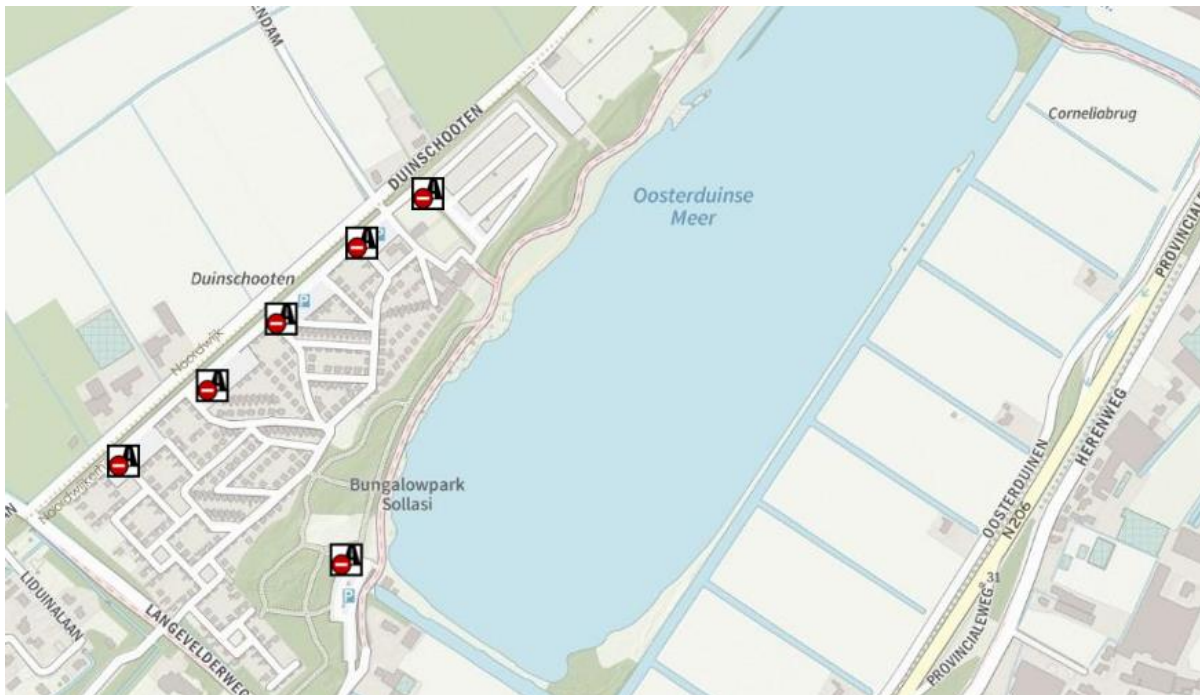

- s. Twee parkeerplaatsen langs de N210 bij het Loetbos, Lekkerkerk.

t. **Ruygenborch Noordenseweg, Nieuwkoop/Noorden**

u. **Groene Jonker Hogendijk, Zevenhoven**

v. **Lusthof de Haeck, Nieuwkoop**

w. **Bosweg, Nieuwkoop**

**z. Parkeerplaats Oosterduinsemeer, Noordwijkerhout**

aa. Parkeerplaats Wantveld, Noordwijk

bb. t Vuurtorenplein, Noordwijk

cc. Palaceplein, Noordwijk

dd. Duindamseslag, Noordwijk

ee. Langevelderslag (vanaf kruising), Noordwijk

ff. **Koningin Astridboulevard, Noordwijk (parkeerkoffer begin en einde)**

hh. Parkeerplaats kasteel Duivenvoorde, Voorschoten

hh.1. Parkeerplaats Horstlaan, Voorschoten (onder nr. 2 op kaartje)

ii. Parkeerplaats Gouwebos bij het Lindenlaantje, Waddinxveen

**jj. Parkeerplaats 't Weegje, kruising Wilhelminakade en Broekhuizen, Waddinxveen**

**kk. Parkeerplaats 't Weegje, vanaf de Noordringdijk, Waddinxveen**

II. 3 parkeerplaatsen Hitland, Hitlandselaan, Nieuwerkerk a/d IJssel