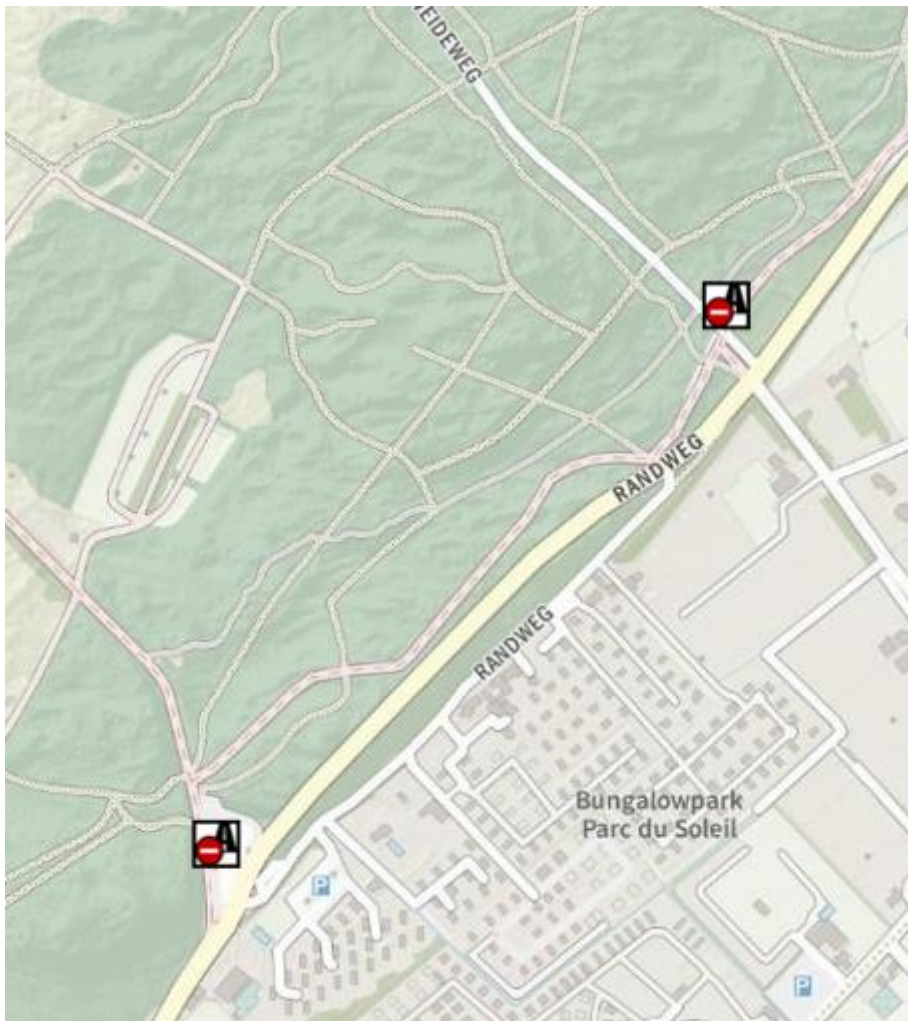

- s. Twee parkeerplaatsen langs de N210 bij het Loetbos, Lekkerkerk.

t. **Ruygenborch Noordenseweg, Nieuwkoop/Noorden**

u. **Groene Jonker Hogendijk, Zevenhoven**

v. **Lusthof de Haeck, Nieuwkoop**

w. **Bosweg, Nieuwkoop**

**z. Parkeerplaats Oosterduinsemeer, Noordwijkerhout**

aa. Parkeerplaats Wantveld, Noordwijk

bb. t Vuurtorenplein, Noordwijk

cc. Palaceplein, Noordwijk

dd. Duindamseslag, Noordwijk

ee. Langevelderslag (vanaf kruising), Noordwijk

ff. **Koningin Astridboulevard, Noordwijk (parkeerkoffer begin en einde)**

hh. Parkeerplaats kasteel Duivenvoorde, Voorschoten

hh.1. Parkeerplaats Horstlaan, Voorschoten (onder nr. 2 op kaartje)

ii. Parkeerplaats Gouwebos bij het Lindenlaantje, Waddinxveen