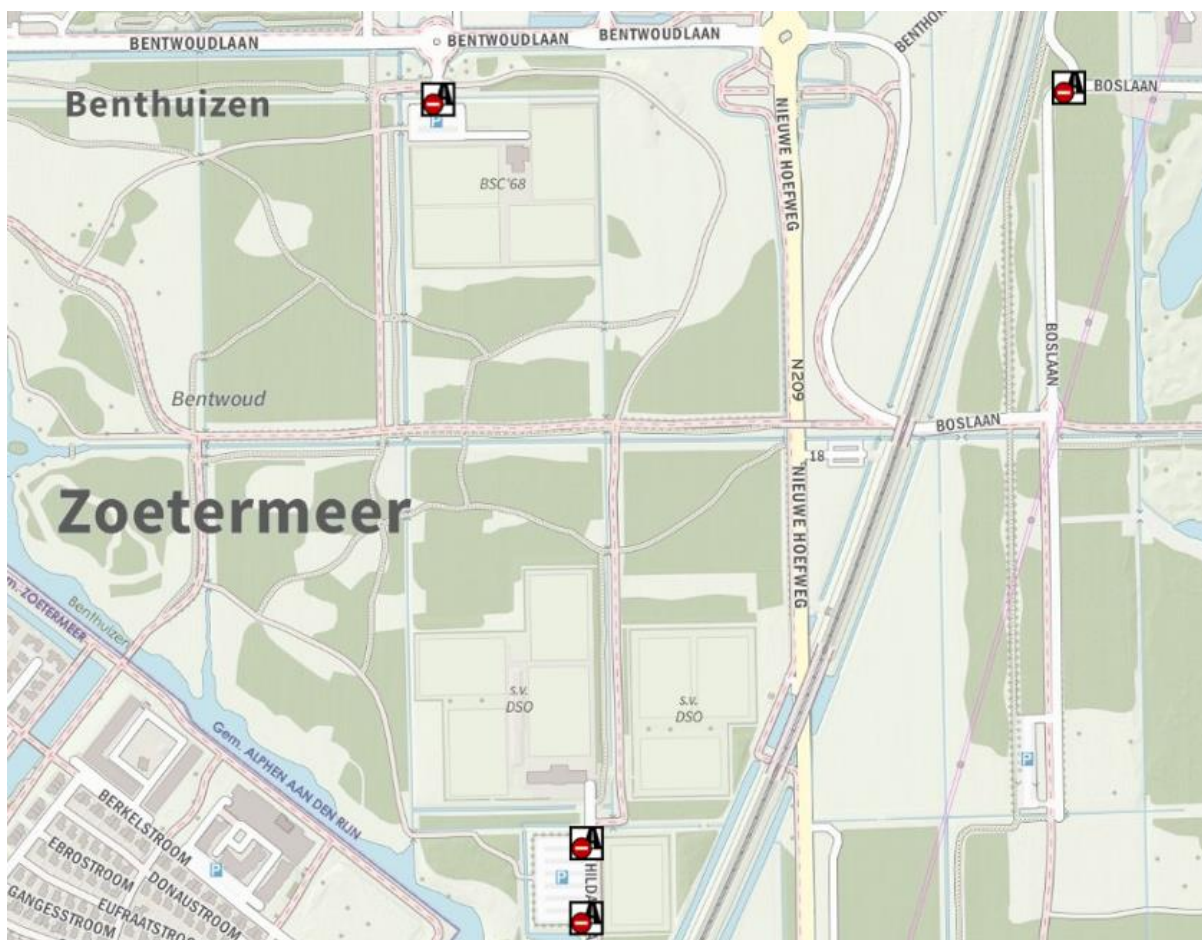

Bijlage: plattegrond verboden gebied parkeerterreinen.

a. Parkeerplaats Bentwoud-noord, Benthuizen

- b. **Parkeerplaats Zaans Rietveld, Alphen aan den Rijn**

- c. Parkeerterrein Mulderveld (bij de voetbalclub, Oranje Naussausingel), Alphen aan den Rijn

d. **Burgemeester Bruinslotsingel (kinderboerderij), Alphen aan den Rijn**

e. Parkeerterrein VV BSC, Benthuizen

- f. Alle parkeerplaatsen Zegerplas (Sportlaan, Bijlen en Verlengde Aarkade), Alphen aan den Rijn

- s. Twee parkeerplaatsen langs de N210 bij het Loetbos, Lekkerkerk.

t. **Ruygenborch Noordenseweg, Nieuwkoop/Noorden**

u. **Groene Jonker Hogendijk, Zevenhoven**

v. **Lusthof de Haeck, Nieuwkoop**

w. **Bosweg, Nieuwkoop**

**jj. Parkeerplaats 't Weegje, kruising Wilhelminakade en Broekhuizen, Waddinxveen**

**kk. Parkeerplaats 't Weegje, vanaf de Noordringdijk, Waddinxveen**

II. 3 parkeerplaatsen Hitland, Hitlandselaan, Nieuwerkerk a/d IJssel