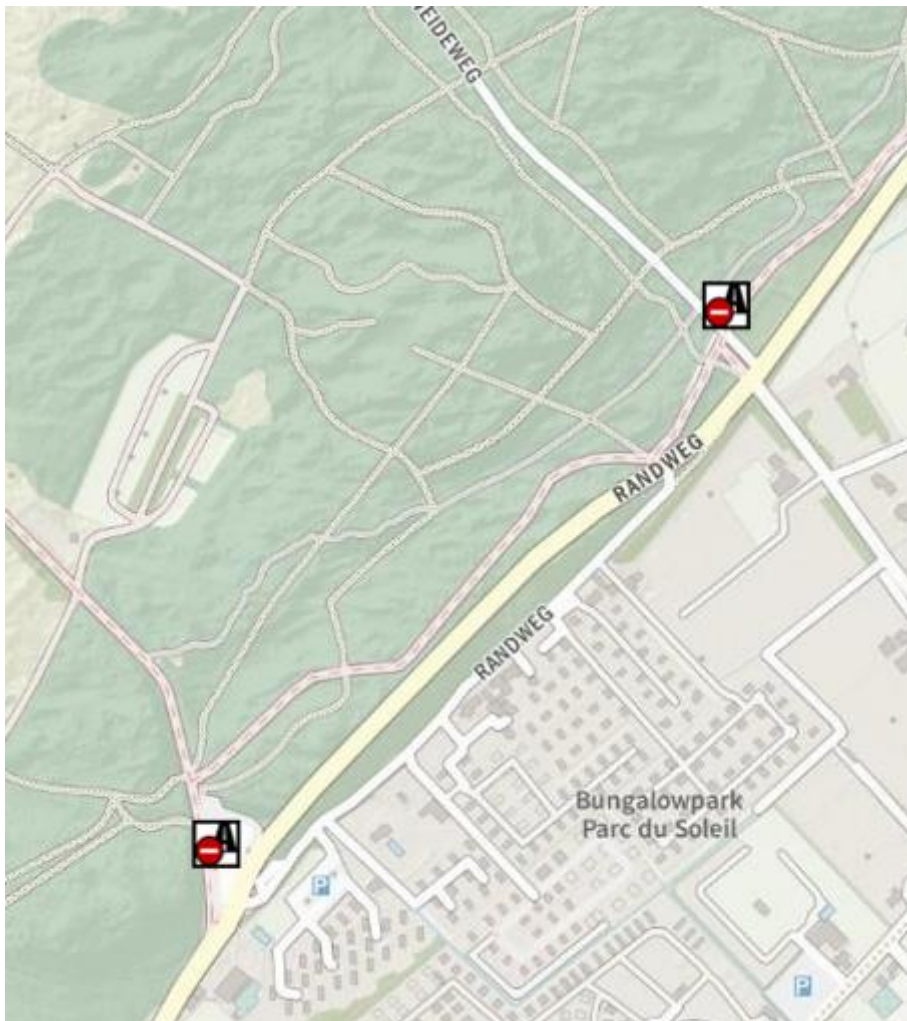

- s. Twee parkeerplaatsen langs de N210 bij het Loetbos, Lekkerkerk.

t. **Ruygenborch Noordenseweg, Nieuwkoop/Noorden**

u. **Groene Jonker Hogendijk, Zevenhoven**

v. **Lusthof de Haeck, Nieuwkoop**

w. **Bosweg, Nieuwkoop**

**z. Parkeerplaats Oosterduinsemeer, Noordwijkerhout**

aa. Parkeerplaats Wantveld, Noordwijk

bb. t Vuurtorenplein, Noordwijk

cc. Palaceplein, Noordwijk

dd. Duindamseslag, Noordwijk

ee. Langevelderslag (vanaf kruising), Noordwijk

ff. **Koningin Astridboulevard, Noordwijk (parkeerkoffer begin en einde)**

hh. Parkeerplaats kasteel Duivenvoorde, Voorschoten

hh.1. Parkeerplaats Horstlaan, Voorschoten (onder nr. 2 op kaartje)

ii. Parkeerplaats Gouwebos bij het Lindenlaantje, Waddinxveen