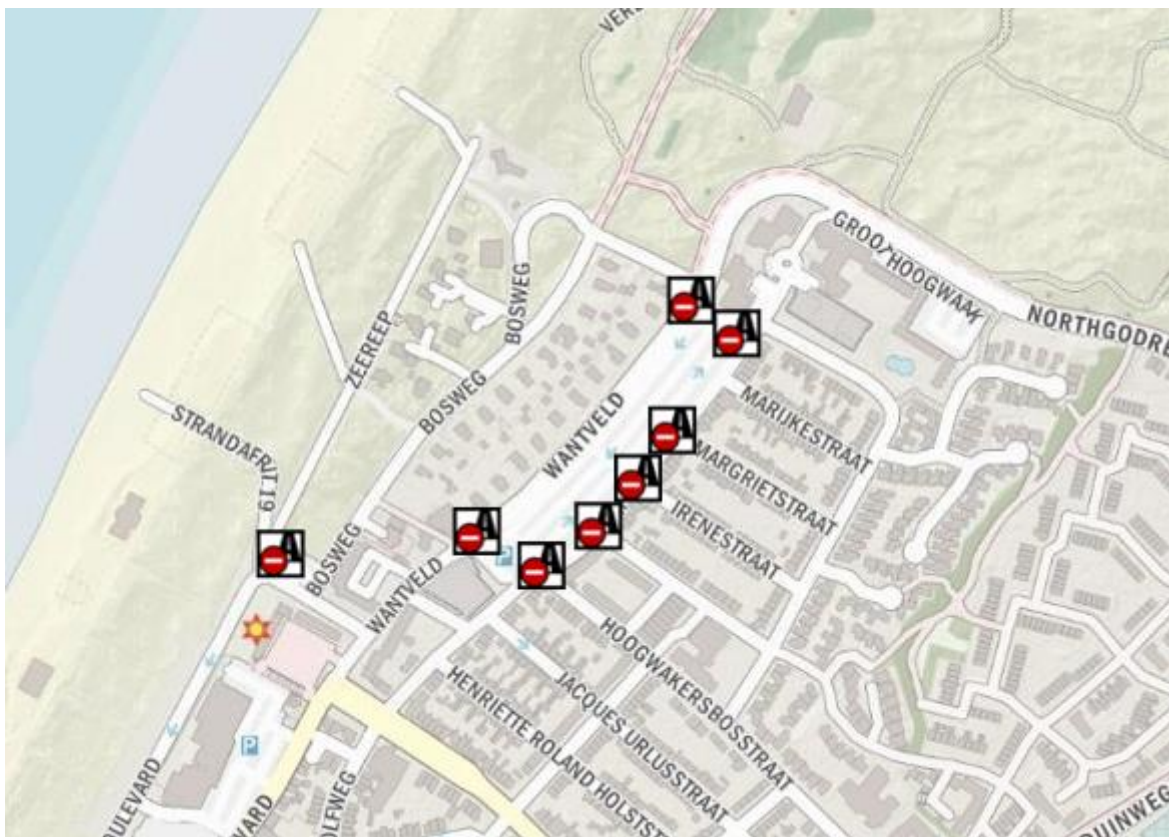

- s. Twee parkeerplaatsen langs de N210 bij het Loetbos, Lekkerkerk.

t. **Ruygenborch Noordenseweg, Nieuwkoop/Noorden**

u. **Groene Jonker Hogendijk, Zevenhoven**

v. **Lusthof de Haeck, Nieuwkoop**

w. **Bosweg, Nieuwkoop**

**z. Parkeerplaats Oosterduinsemeer, Noordwijkerhout**

aa. Parkeerplaats Wantveld, Noordwijk

bb. t Vuurtorenplein, Noordwijk

cc. Palaceplein, Noordwijk

dd. Duindamseslag, Noordwijk

ee. Langevelderslag (vanaf kruising), Noordwijk

ff. **Koningin Astridboulevard, Noordwijk (parkeerkoffer begin en einde)**

hh. Parkeerplaats kasteel Duivenvoorde, Voorschoten

hh.1. Parkeerplaats Horstlaan, Voorschoten (onder nr. 2 op kaartje)

ii. Parkeerplaats Gouwebos bij het Lindenlaantje, Waddinxveen

**jj. Parkeerplaats 't Weegje, kruising Wilhelminakade en Broekhuizen, Waddinxveen**

**kk. Parkeerplaats 't Weegje, vanaf de Noordringdijk, Waddinxveen**

II. 3 parkeerplaatsen Hitland, Hitlandselaan, Nieuwerkerk a/d IJssel