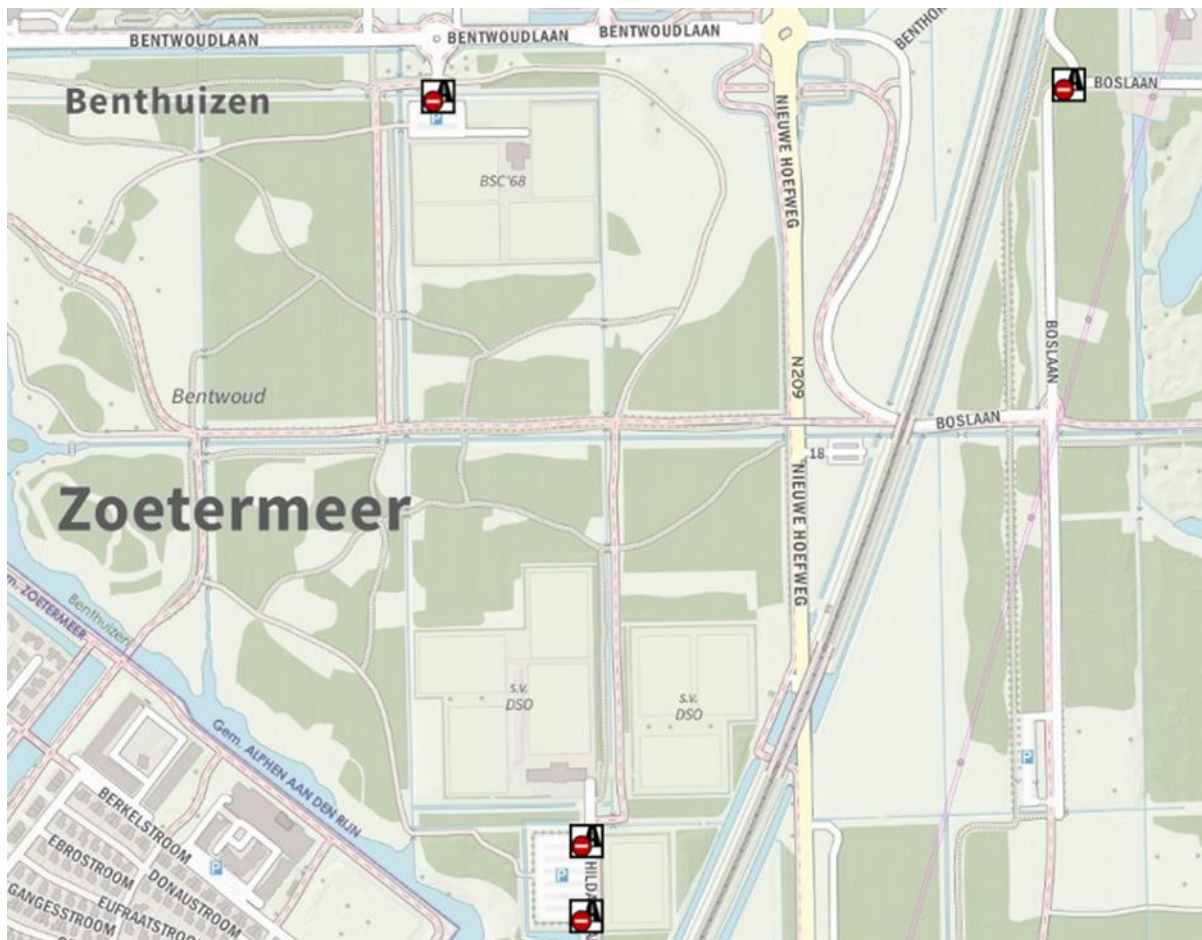

Bijlage: plattegrond verboden gebied parkeerterreinen.

a. Parkeerplaats Bentwoud-noord, Benthuizen

- b. **Parkeerplaats Zaans Rietveld, Alphen aan den Rijn**

- c. Parkeerterrein Mulderveld (bij de voetbalclub, Oranje Naussausingel), Alphen aan den Rijn

d. **Burgemeester Bruinslotsingel (kinderboerderij), Alphen aan den Rijn**

e. Parkeerterrein VV BSC, Benthuizen

- f. Alle parkeerplaatsen Zegerplas (Sportlaan, Bijlen en Verlengde Aarkade), Alphen aan den Rijn

- s. Twee parkeerplaatsen langs de N210 bij het Loetbos, Lekkerkerk.

t. **Ruygenborch Noordenseweg, Nieuwkoop/Noorden**

u. **Groene Jonker Hogendijk, Zevenhoven**

v. **Lusthof de Haeck, Nieuwkoop**

w. **Bosweg, Nieuwkoop**

**jj. Parkeerplaats 't Weegje, kruising Wilhelminakade en Broekhuizen, Waddinxveen**

**kk. Parkeerplaats 't Weegje, vanaf de Noordringdijk, Waddinxveen**

II. 3 parkeerplaatsen Hitland, Hitlandselaan, Nieuwerkerk a/d IJssel