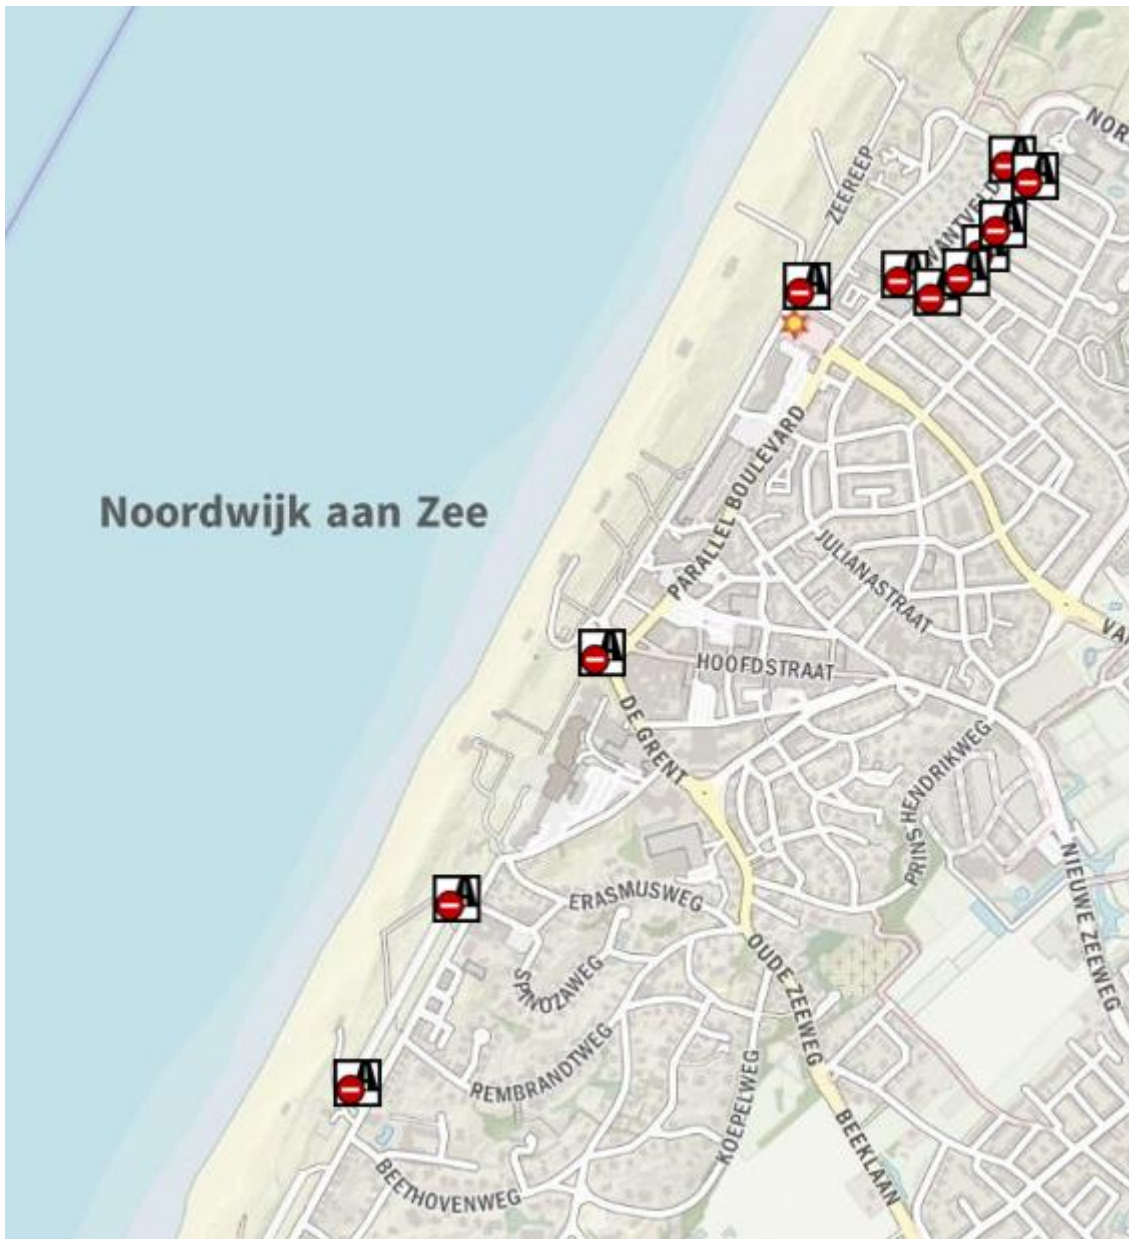

- s. Twee parkeerplaatsen langs de N210 bij het Loetbos, Lekkerkerk.

t. **Ruygenborch Noordenseweg, Nieuwkoop/Noorden**

u. **Groene Jonker Hogendijk, Zevenhoven**

v. **Lusthof de Haeck, Nieuwkoop**

w. **Bosweg, Nieuwkoop**

**z. Parkeerplaats Oosterduinsemeer, Noordwijkerhout**

aa. Parkeerplaats Wantveld, Noordwijk

bb. t Vuurtorenplein, Noordwijk

cc. Palaceplein, Noordwijk

dd. Duindamseslag, Noordwijk

ee. Langevelderslag (vanaf kruising), Noordwijk

ff. **Koningin Astridboulevard, Noordwijk (parkeerkoffer begin en einde)**

hh. Parkeerplaats kasteel Duivenvoorde, Voorschoten

hh.1. Parkeerplaats Horstlaan, Voorschoten (onder nr. 2 op kaartje)

ii. Parkeerplaats Gouwebos bij het Lindenlaantje, Waddinxveen

**jj. Parkeerplaats 't Weegje, kruising Wilhelminakade en Broekhuizen, Waddinxveen**

**kk. Parkeerplaats 't Weegje, vanaf de Noordringdijk, Waddinxveen**

II. 3 parkeerplaatsen Hitland, Hitlandselaan, Nieuwerkerk a/d IJssel