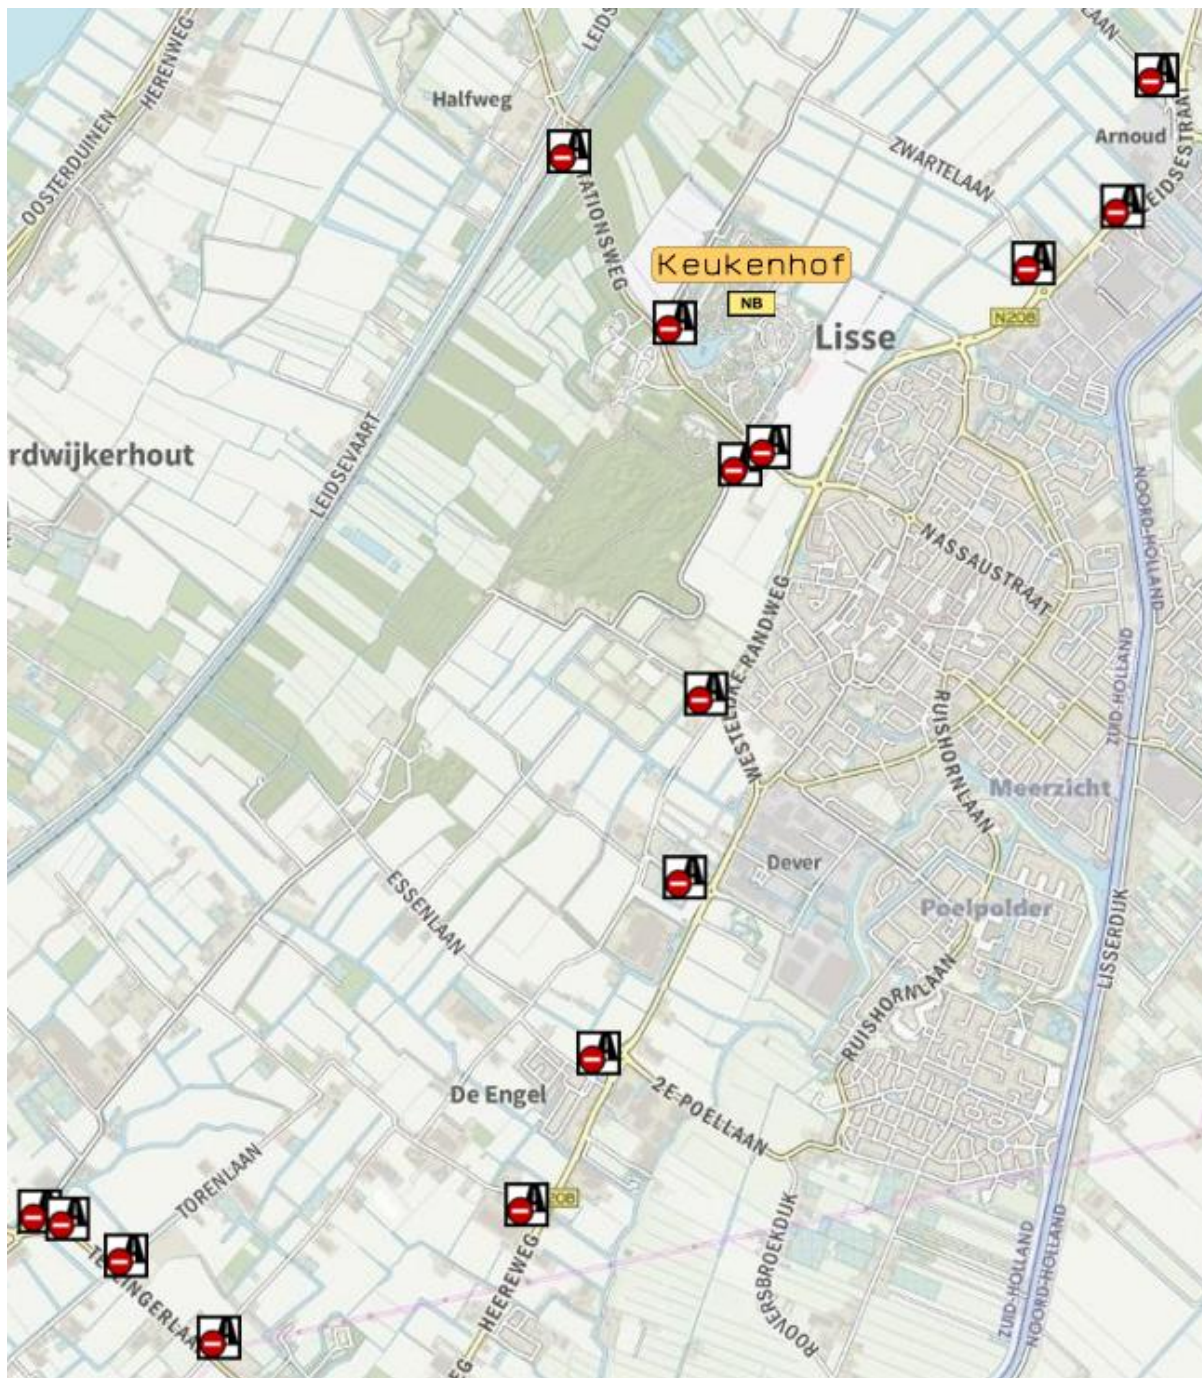

**g. Parkeerplaatsen Reeuwijkse Hout, Reeuwijk**

**h. Parkeerterrein Goudse Hout, Gouda**

**i. Parkeerterrein voormalig tuincentrum (vlakbij Goudse Hout), Gouda**

j. Parkeerterrein Mozaïek Wonen, Goverwellesingel, Gouda

k. Parkeerterrein station, Lisse

I. Koudehoorn, Warmond (passantenhaven, gemeentehaven en parkeerplaats)

- m. Parkeerterrein Noordduinen (ingang Hoorneslaan en ingang vanaf de Rijnmond/Watering), Katwijk

- s. Twee parkeerplaatsen langs de N210 bij het Loetbos, Lekkerkerk.

t. **Ruygenborch Noordenseweg, Nieuwkoop/Noorden**

u. **Groene Jonker Hogendijk, Zevenhoven**

v. **Lusthof de Haeck, Nieuwkoop**

w. **Bosweg, Nieuwkoop**

**jj. Parkeerplaats 't Weegje, kruising Wilhelminakade en Broekhuizen, Waddinxveen**

**kk. Parkeerplaats 't Weegje, vanaf de Noordringdijk, Waddinxveen**

II. 3 parkeerplaatsen Hitland, Hitlandselaan, Nieuwerkerk a/d IJssel