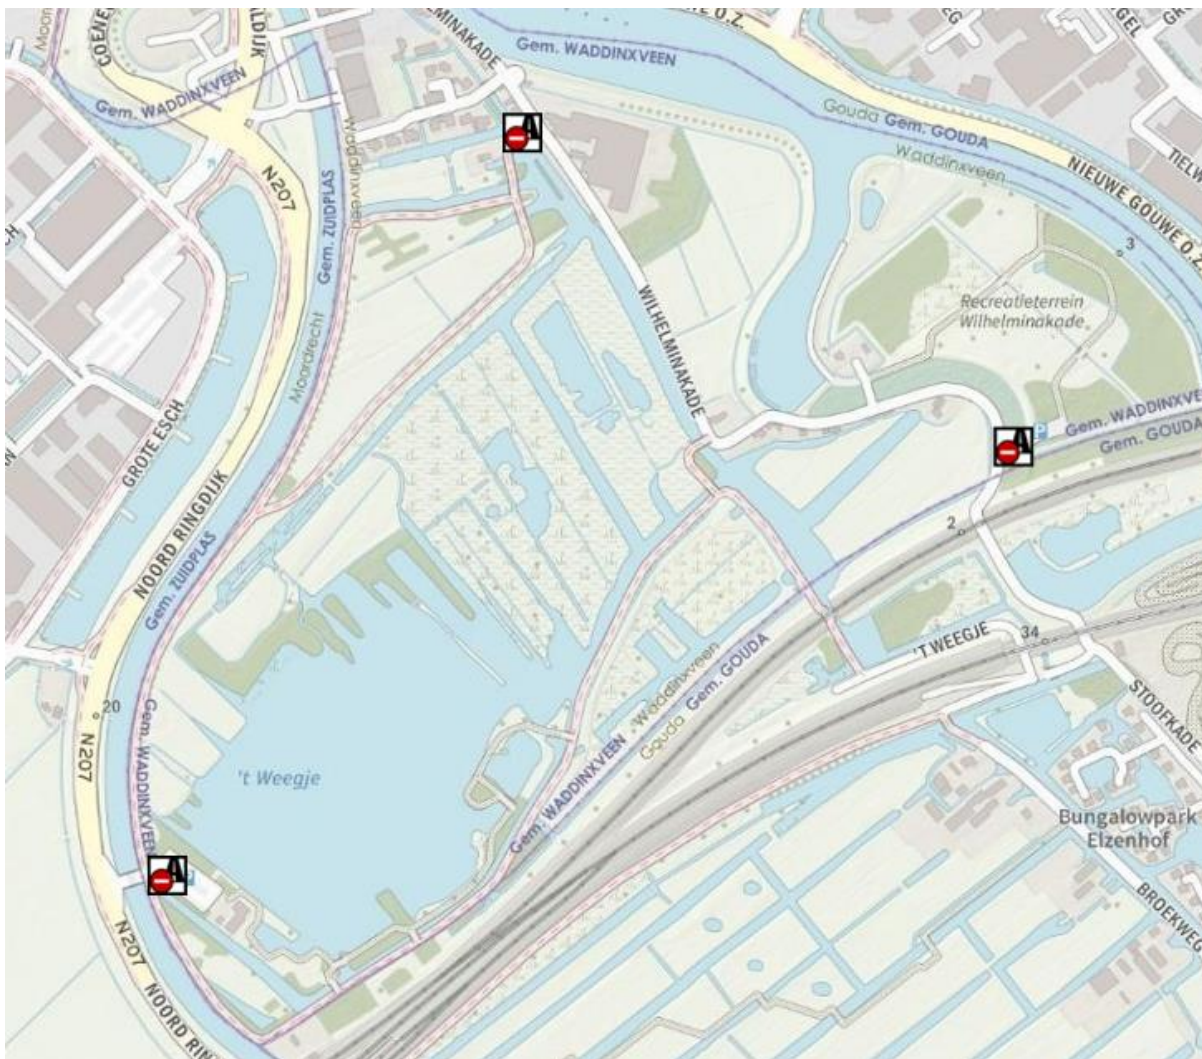

- s. Twee parkeerplaatsen langs de N210 bij het Loetbos, Lekkerkerk.

t. **Ruygenborch Noordenseweg, Nieuwkoop/Noorden**

u. **Groene Jonker Hogendijk, Zevenhoven**

v. **Lusthof de Haeck, Nieuwkoop**

w. **Bosweg, Nieuwkoop**

**z. Parkeerplaats Oosterduinsemeer, Noordwijkerhout**

aa. Parkeerplaats Wantveld, Noordwijk

bb. t Vuurtorenplein, Noordwijk

cc. Palaceplein, Noordwijk

dd. Duindamseslag, Noordwijk

ee. Langevelderslag (vanaf kruising), Noordwijk

ff. **Koningin Astridboulevard, Noordwijk (parkeerkoffer begin en einde)**

hh. Parkeerplaats kasteel Duivenvoorde, Voorschoten

hh.1. Parkeerplaats Horstlaan, Voorschoten (onder nr. 2 op kaartje)

ii. Parkeerplaats Gouwebos bij het Lindenlaantje, Waddinxveen

**jj. Parkeerplaats 't Weegje, kruising Wilhelminakade en Broekhuizen, Waddinxveen**

**kk. Parkeerplaats 't Weegje, vanaf de Noordringdijk, Waddinxveen**

II. 3 parkeerplaatsen Hitland, Hitlandselaan, Nieuwerkerk a/d IJssel