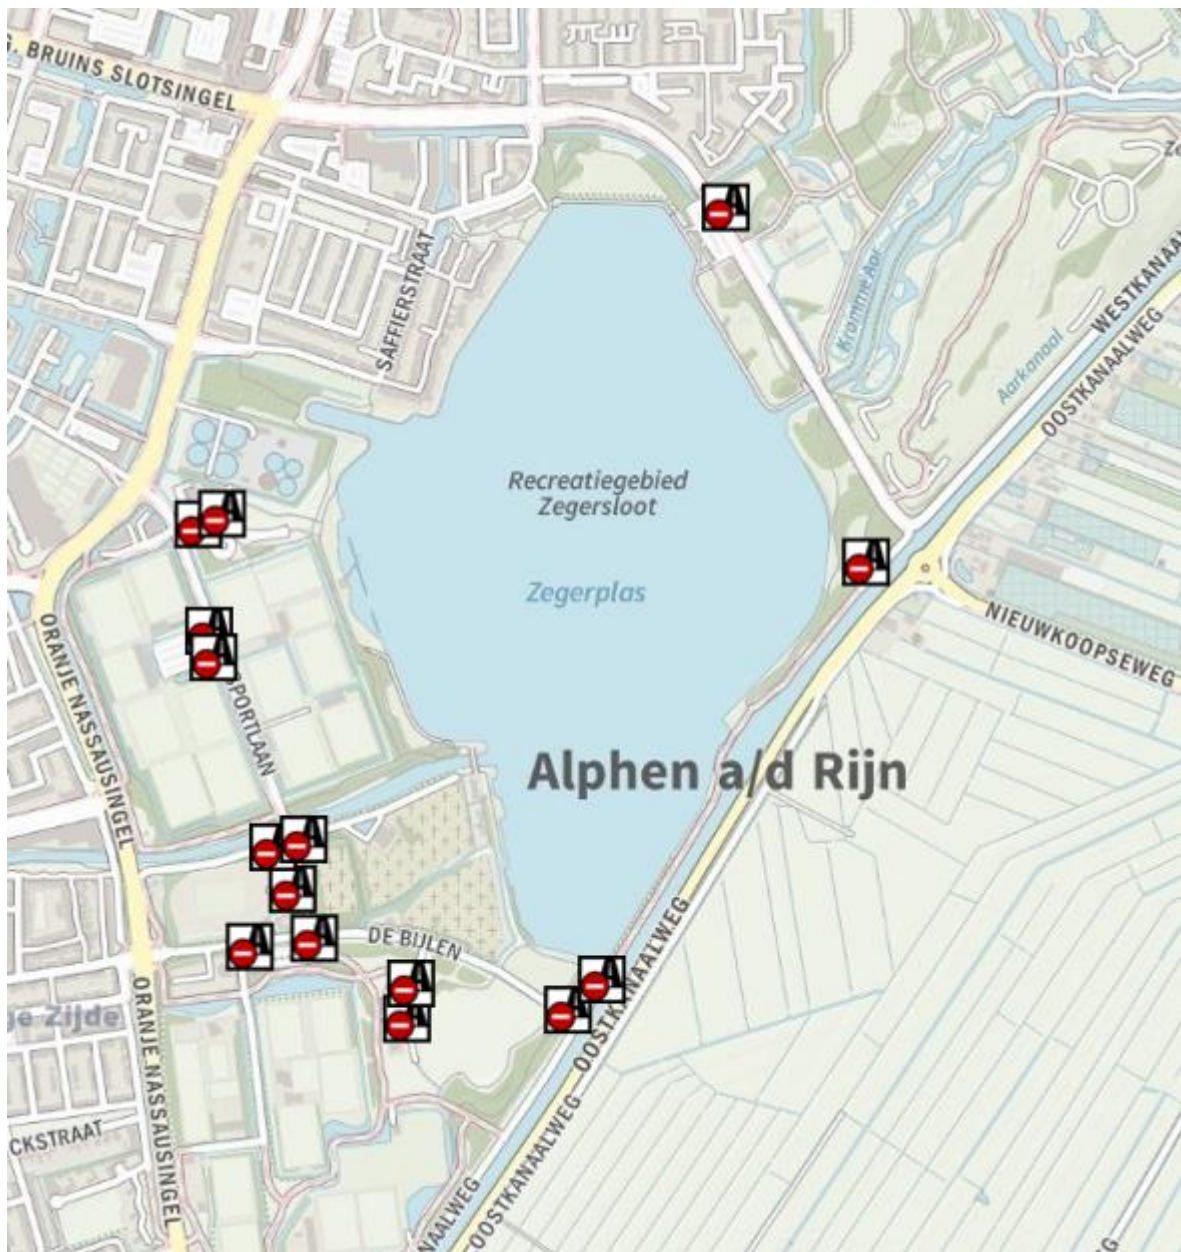

Bijlage: plattegrond verboden gebied parkeerterreinen.

a. Parkeerplaats Bentwoud-noord, Benthuizen

- b. **Parkeerplaats Zaans Rietveld, Alphen aan den Rijn**

- c. Parkeerterrein Mulderveld (bij de voetbalclub, Oranje Naussausingel), Alphen aan den Rijn

d. **Burgemeester Bruinslotsingel (kinderboerderij), Alphen aan den Rijn**

e. Parkeerterrein VV BSC, Benthuizen

- f. Alle parkeerplaatsen Zegerplas (Sportlaan, Bijlen en Verlengde Aarkade), Alphen aan den Rijn

- s. Twee parkeerplaatsen langs de N210 bij het Loetbos, Lekkerkerk.

t. **Ruygenborch Noordenseweg, Nieuwkoop/Noorden**

u. **Groene Jonker Hogendijk, Zevenhoven**

v. **Lusthof de Haeck, Nieuwkoop**

w. **Bosweg, Nieuwkoop**

**jj. Parkeerplaats 't Weegje, kruising Wilhelminakade en Broekhuizen, Waddinxveen**

**kk. Parkeerplaats 't Weegje, vanaf de Noordringdijk, Waddinxveen**

II. 3 parkeerplaatsen Hitland, Hitlandselaan, Nieuwerkerk a/d IJssel