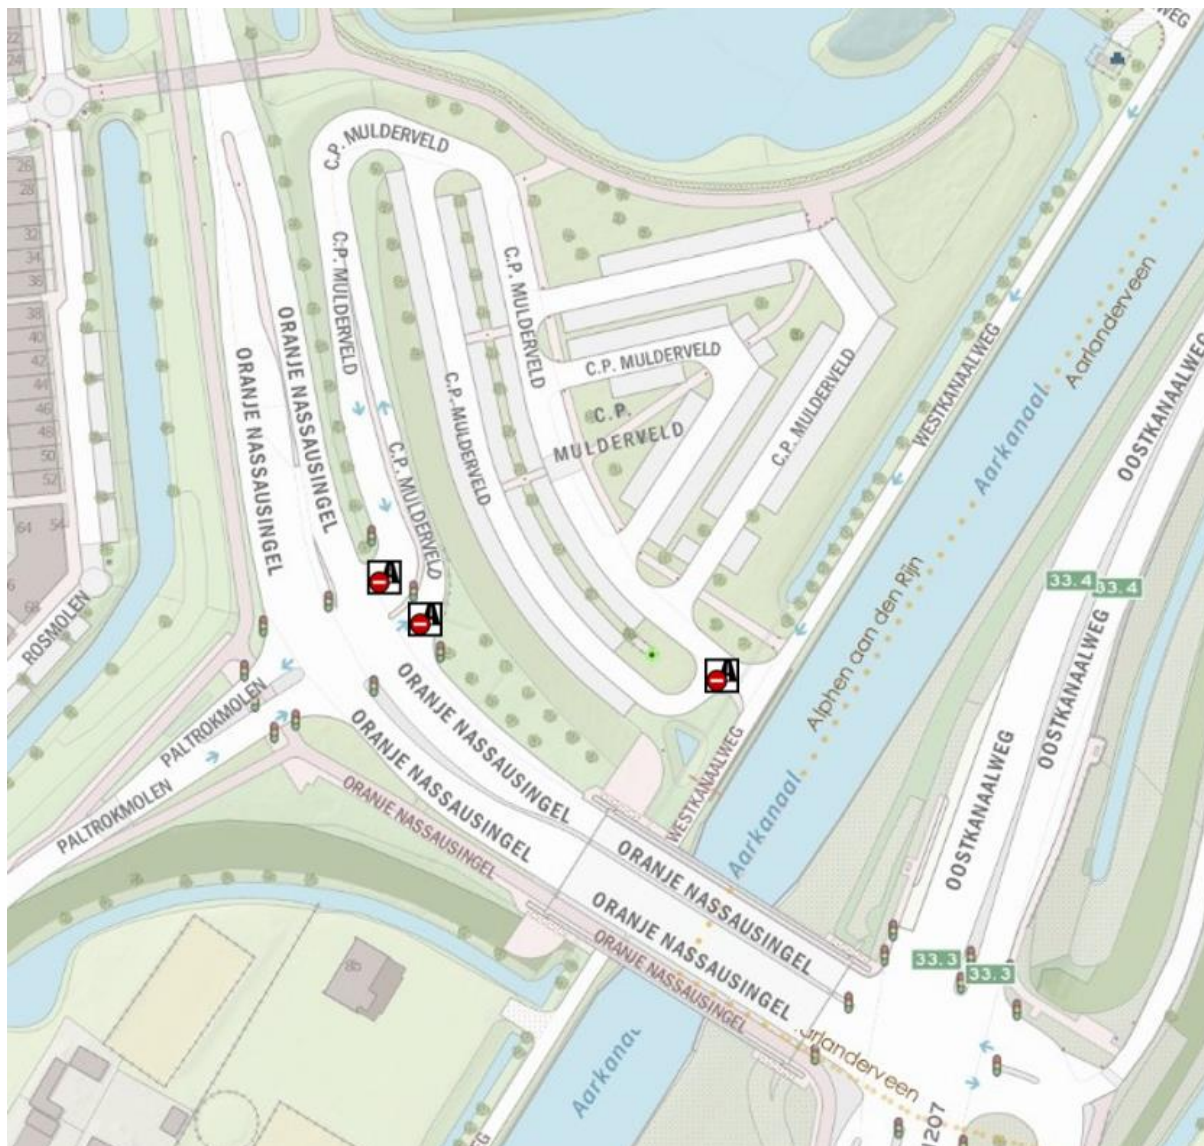

Bijlage: plattegrond verboden gebied parkeerterreinen.

a. Parkeerplaats Bentwoud-noord, Benthuizen

- b. **Parkeerplaats Zaans Rietveld, Alphen aan den Rijn**

- c. Parkeerterrein Mulderveld (bij de voetbalclub, Oranje Naussausingel), Alphen aan den Rijn

d. **Burgemeester Bruinslotsingel (kinderboerderij), Alphen aan den Rijn**

e. Parkeerterrein VV BSC, Benthuizen

- f. Alle parkeerplaatsen Zegerplas (Sportlaan, Bijlen en Verlengde Aarkade), Alphen aan den Rijn

- s. Twee parkeerplaatsen langs de N210 bij het Loetbos, Lekkerkerk.

t. **Ruygenborch Noordenseweg, Nieuwkoop/Noorden**

u. **Groene Jonker Hogendijk, Zevenhoven**

v. **Lusthof de Haeck, Nieuwkoop**

w. **Bosweg, Nieuwkoop**

**jj. Parkeerplaats 't Weegje, kruising Wilhelminakade en Broekhuizen, Waddinxveen**

**kk. Parkeerplaats 't Weegje, vanaf de Noordringdijk, Waddinxveen**

II. 3 parkeerplaatsen Hitland, Hitlandselaan, Nieuwerkerk a/d IJssel