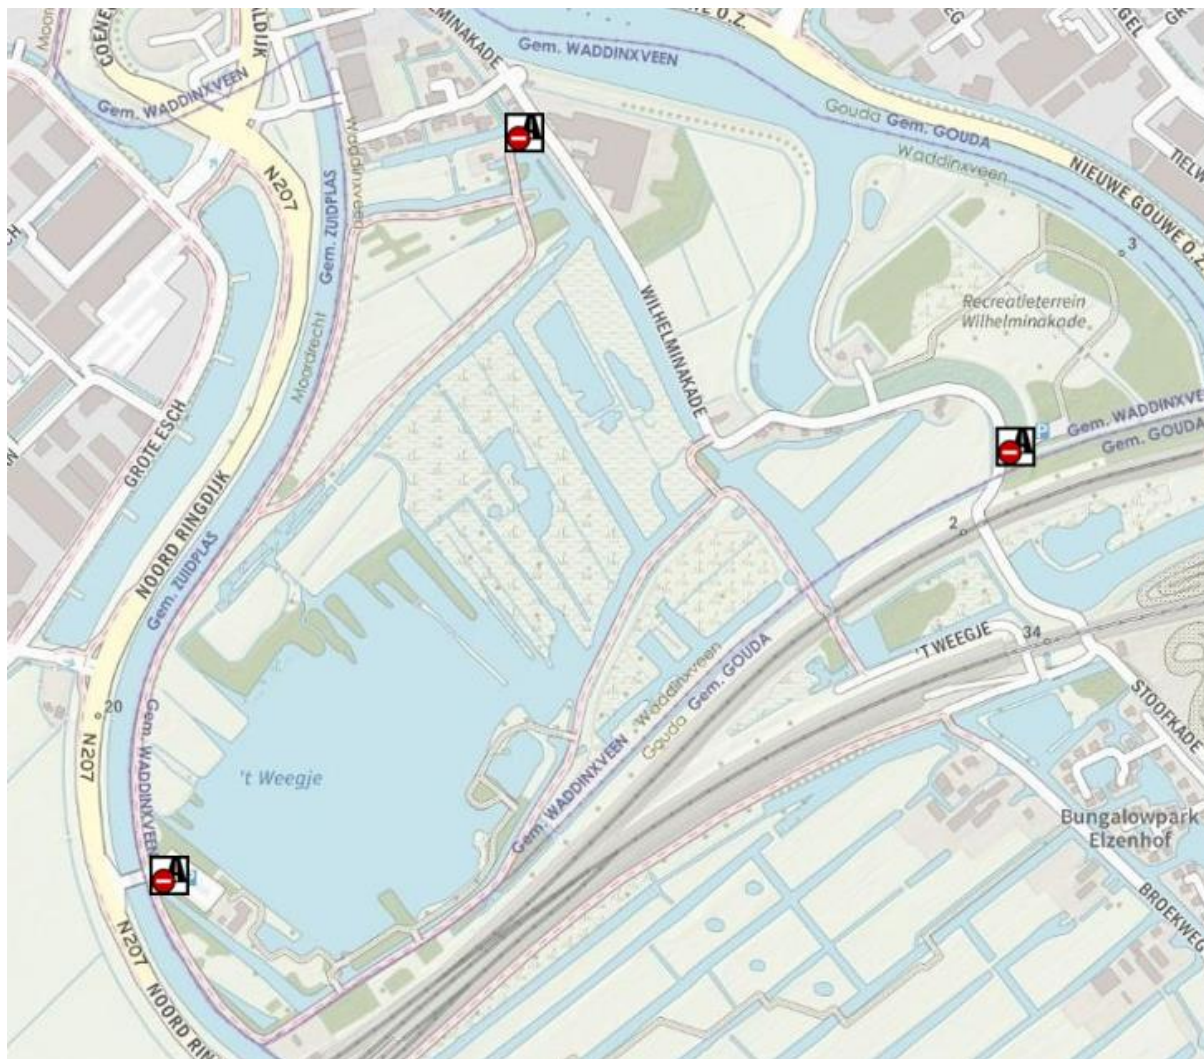

- s. Twee parkeerplaatsen langs de N210 bij het Loetbos, Lekkerkerk.

t. **Ruygenborch Noordenseweg, Nieuwkoop/Noorden**

u. **Groene Jonker Hogendijk, Zevenhoven**

v. **Lusthof de Haeck, Nieuwkoop**

w. **Bosweg, Nieuwkoop**

**z. Parkeerplaats Oosterduinsemeer, Noordwijkerhout**

aa. Parkeerplaats Wantveld, Noordwijk

bb. t Vuurtorenplein, Noordwijk

cc. Palaceplein, Noordwijk

dd. Duindamseslag, Noordwijk

ee. Langevelderslag (vanaf kruising), Noordwijk

ff. **Koningin Astridboulevard, Noordwijk (parkeerkoffer begin en einde)**

hh. Parkeerplaats kasteel Duivenvoorde, Voorschoten

hh.1. Parkeerplaats Horstlaan, Voorschoten (onder nr. 2 op kaartje)

ii. Parkeerplaats Gouwebos bij het Lindenlaantje, Waddinxveen

**jj. Parkeerplaats 't Weegje, kruising Wilhelminakade en Broekhuizen, Waddinxveen**

**kk. Parkeerplaats 't Weegje, vanaf de Noordringdijk, Waddinxveen**

II. 3 parkeerplaatsen Hitland, Hitlandselaan, Nieuwerkerk a/d IJssel