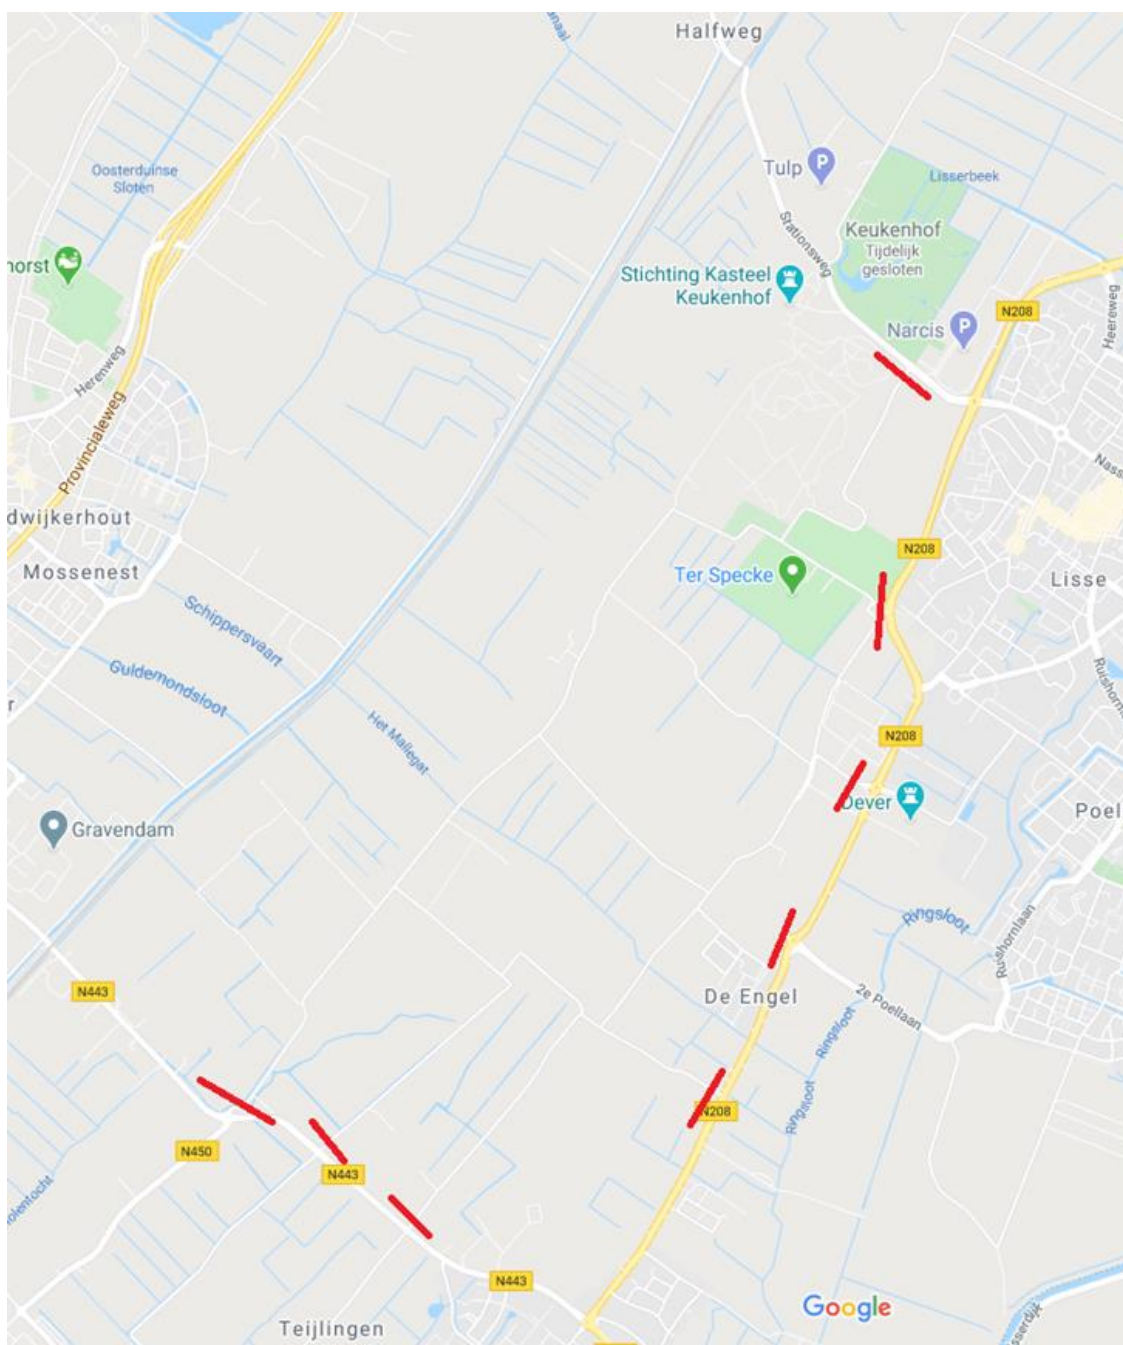

Bijlage:

verboden gebied bollenvelden in de gemeenten Hillegom, Katwijk, Lisse en Teylingen

Kaarten: wegen en afzettingen in verboden gebied

Gemeente Hillegom:

- 3e Loosterweg thv rotonde N442
- Veenenburgerlaan thv N208
- Hyacintenlaan thv kruising N207/N208

Gemeente Lisse:

- Zwartelaan thv N208 (rotonde Nachtegaal)
- Loosterweg Noord thv Stationsweg

Gemeente Lisse:

- Van Lyndenweg thv Stationsweg
- Spekkelaan thv N208
- Professor van Slogterenweg thv rotonde N208 (plaatsen na ingang Overvecht)
- Catharijnelaan direct na rotonde N208 bij De Engel
- Akervoorderlaan thv N208

Gemeente Teylingen:

- Oude Herenweg thv N443
- Torenlaan thv N443
- Loosterweg thv N443 (na rotonde)

Gemeente Teylingen:

- Elsgeesterlaan thv kruising Rijnsburgerweg

Gemeente Katwijk:

- Eerste Elsgeesterweg thv Vinkenweg