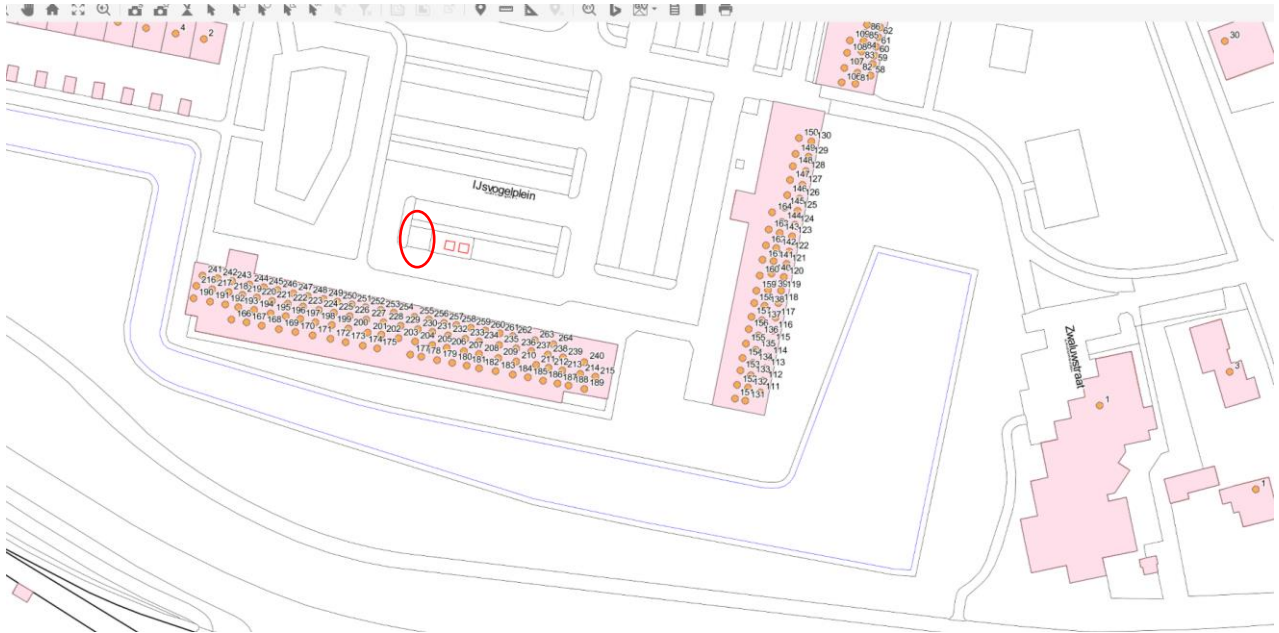

Gehandicaptenparkeerplaats IJsvogelplein locatie

Flespaal met bord E06 + onderbord plaatsen links van de ondergrondse containers, in het midden van beide vakken. Vakmarkering wordt verwijderd, zodat 1 plek ontstaat.