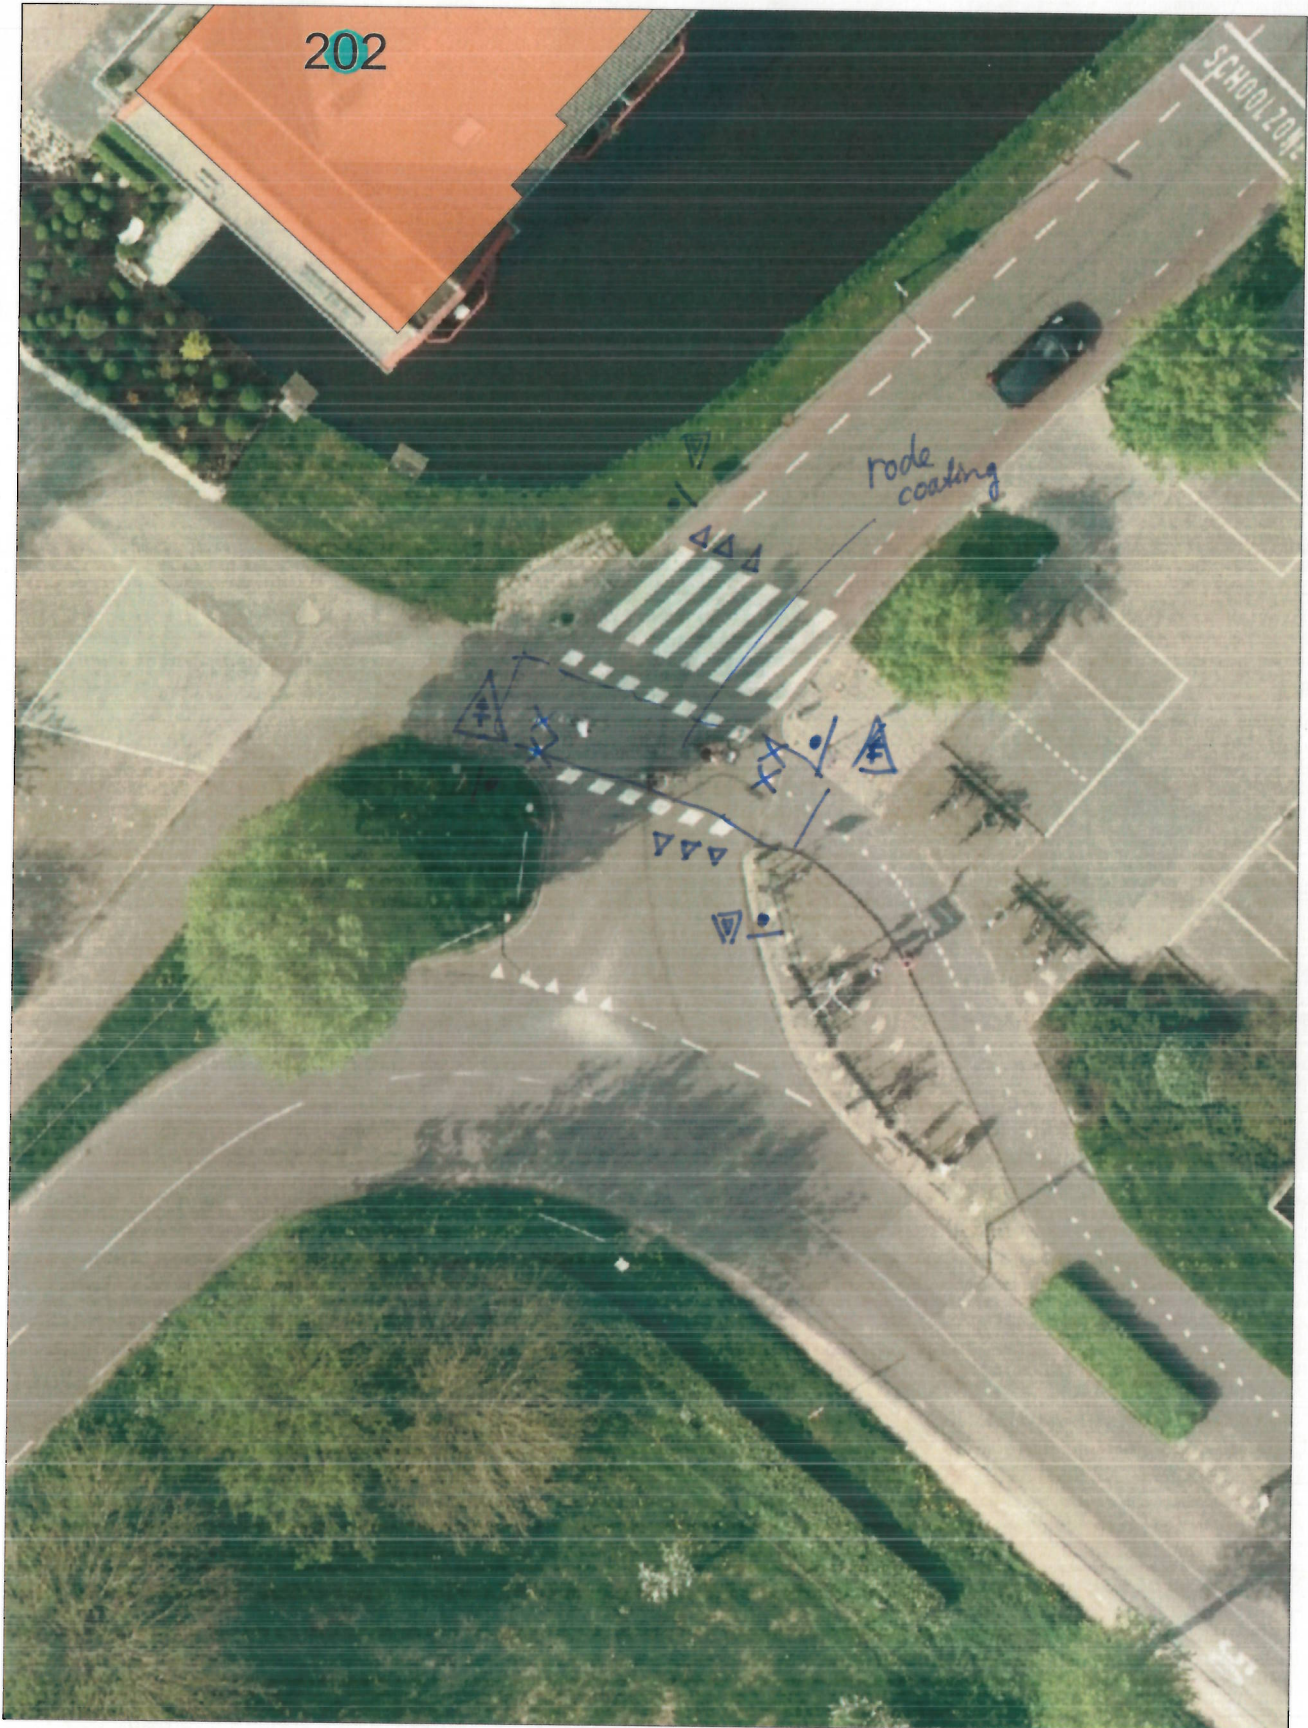

Kaartnaam

**Gemeente
De Ronde Venen**

Schaal 1:266

Datum: 19-06-19 08:54:30

Opmerking: