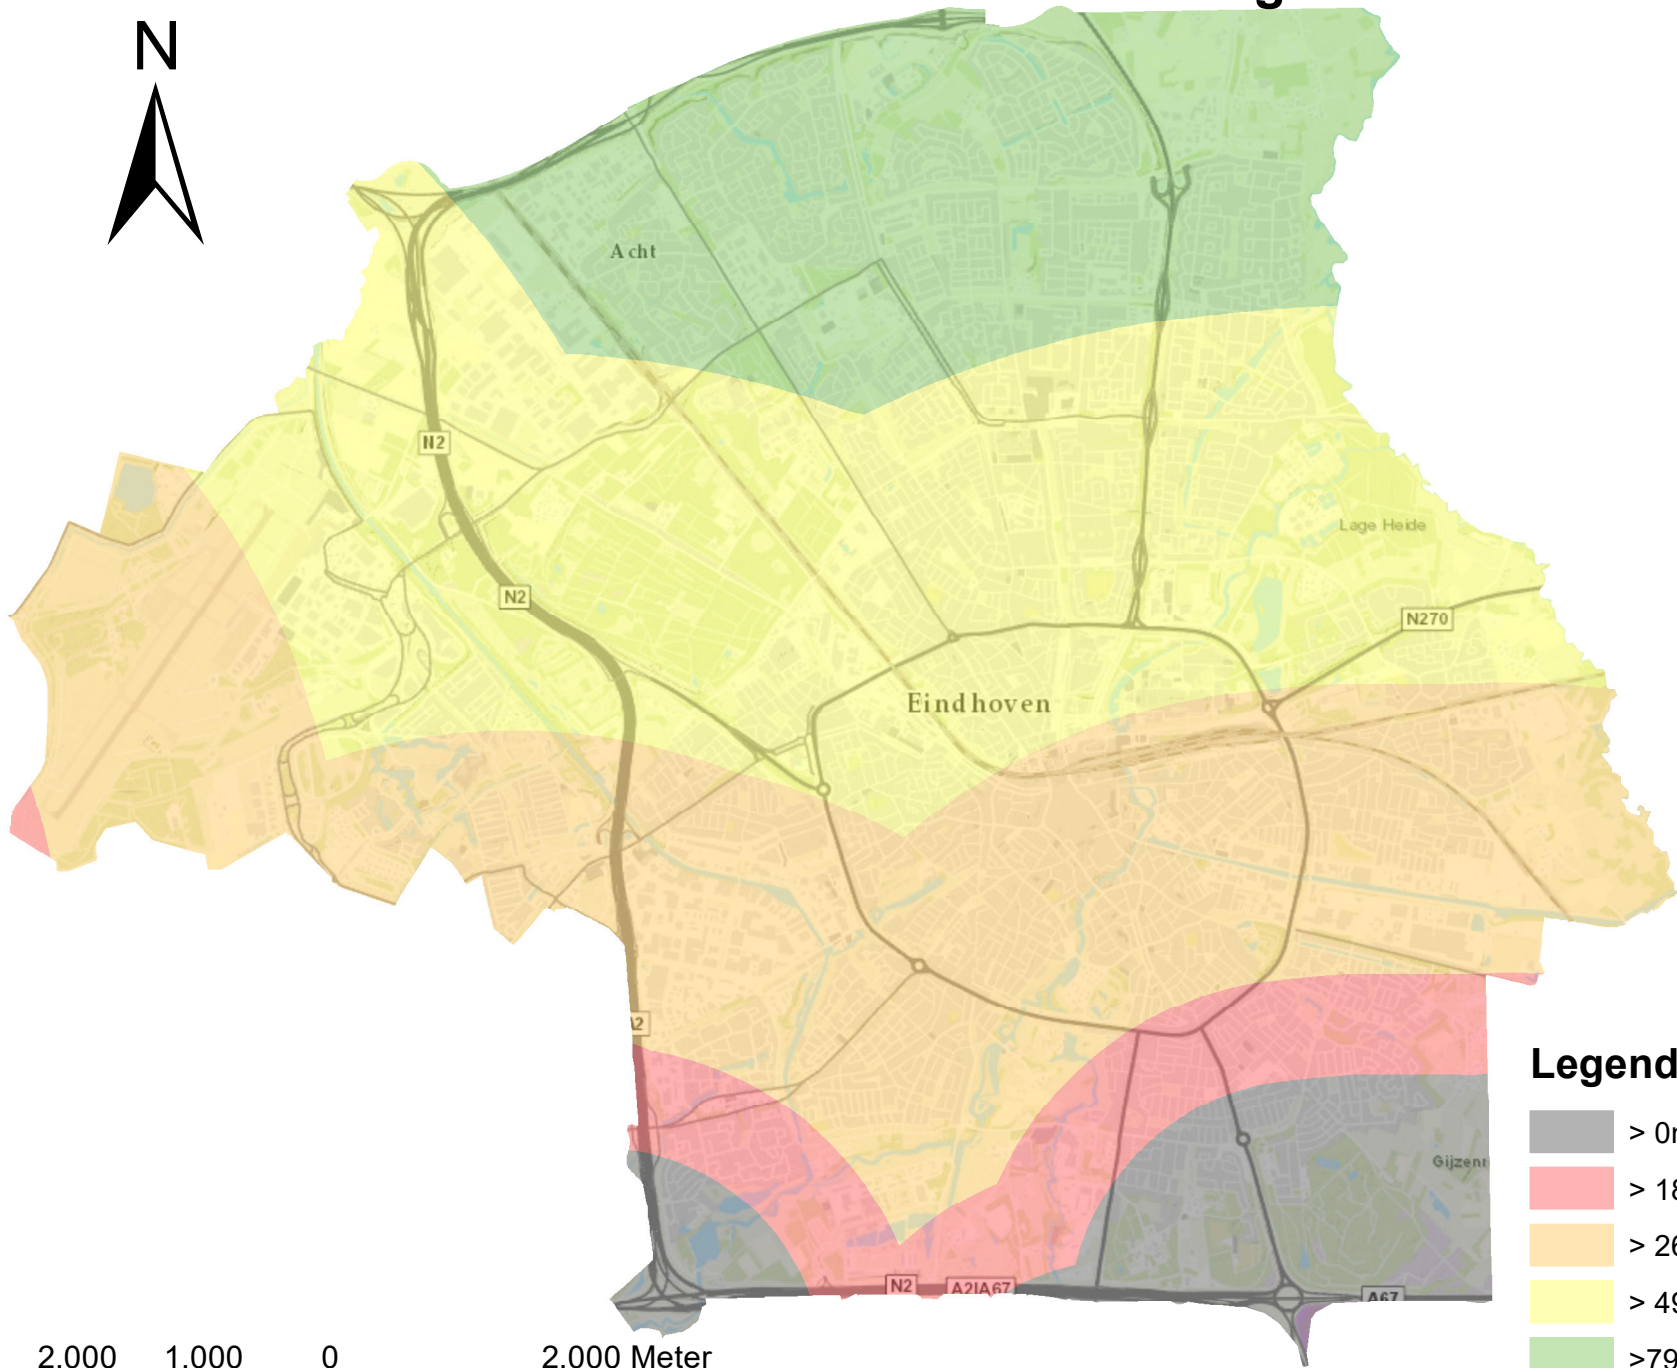

# Stikstof effectafstand woningbouw

## Legenda

- > 0m, altijd rekenen
- > 1800m, rekenen vanaf 10 woningen
- > 2600m, rekenen vanaf 20 woningen
- > 4900m, rekenen vanaf 50 woningen
- > 7900m, rekenen vanaf 100 woningen
- Natura 2000 gebieden

2.000 1.000 0 2.000 Meter