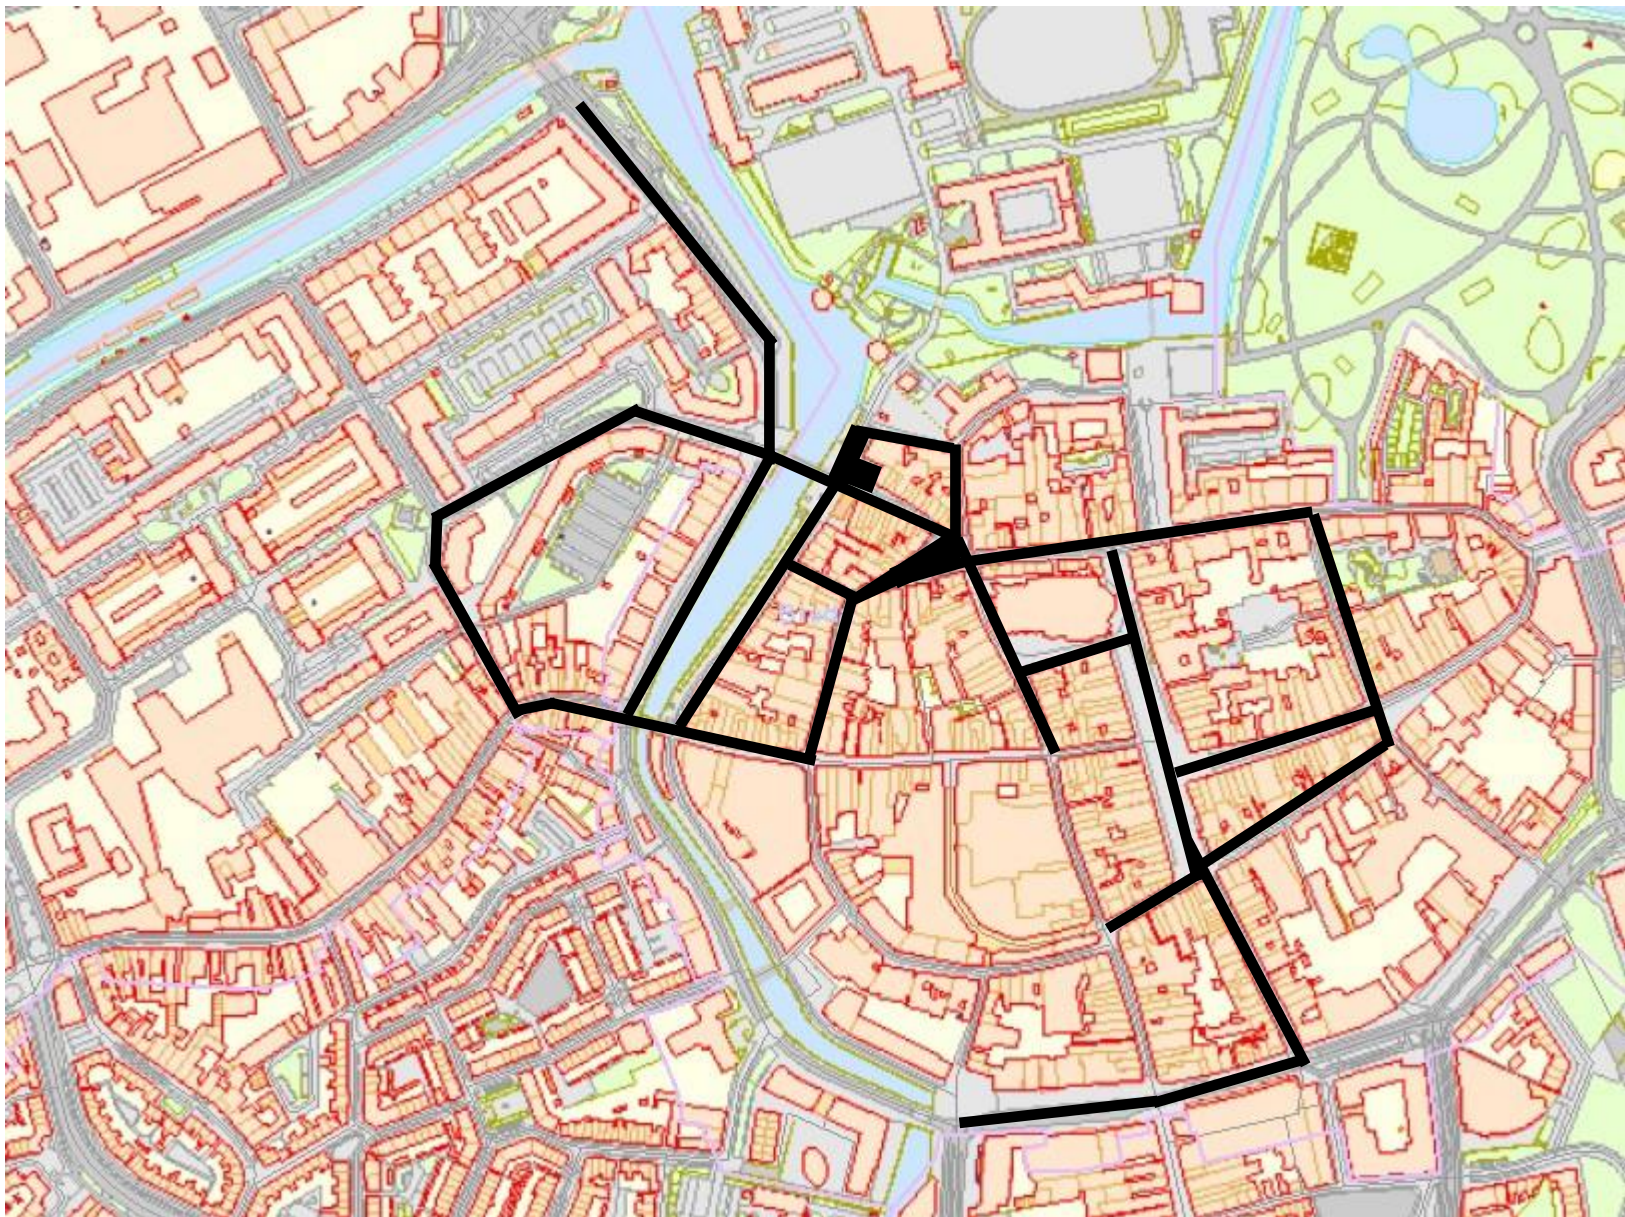

Gemeente Breda

Veiligheidsrisicogebied

Binnenstad 03

Legenda

-  Gemeentegrens
-  Woonplaatsen
-  Wijken
-  Buurten
-  Wegen
-  Veiligheidsrisicogebied

Auteur: -Auteur-
Datum:
Schaal: 1 : 5000 (A4)