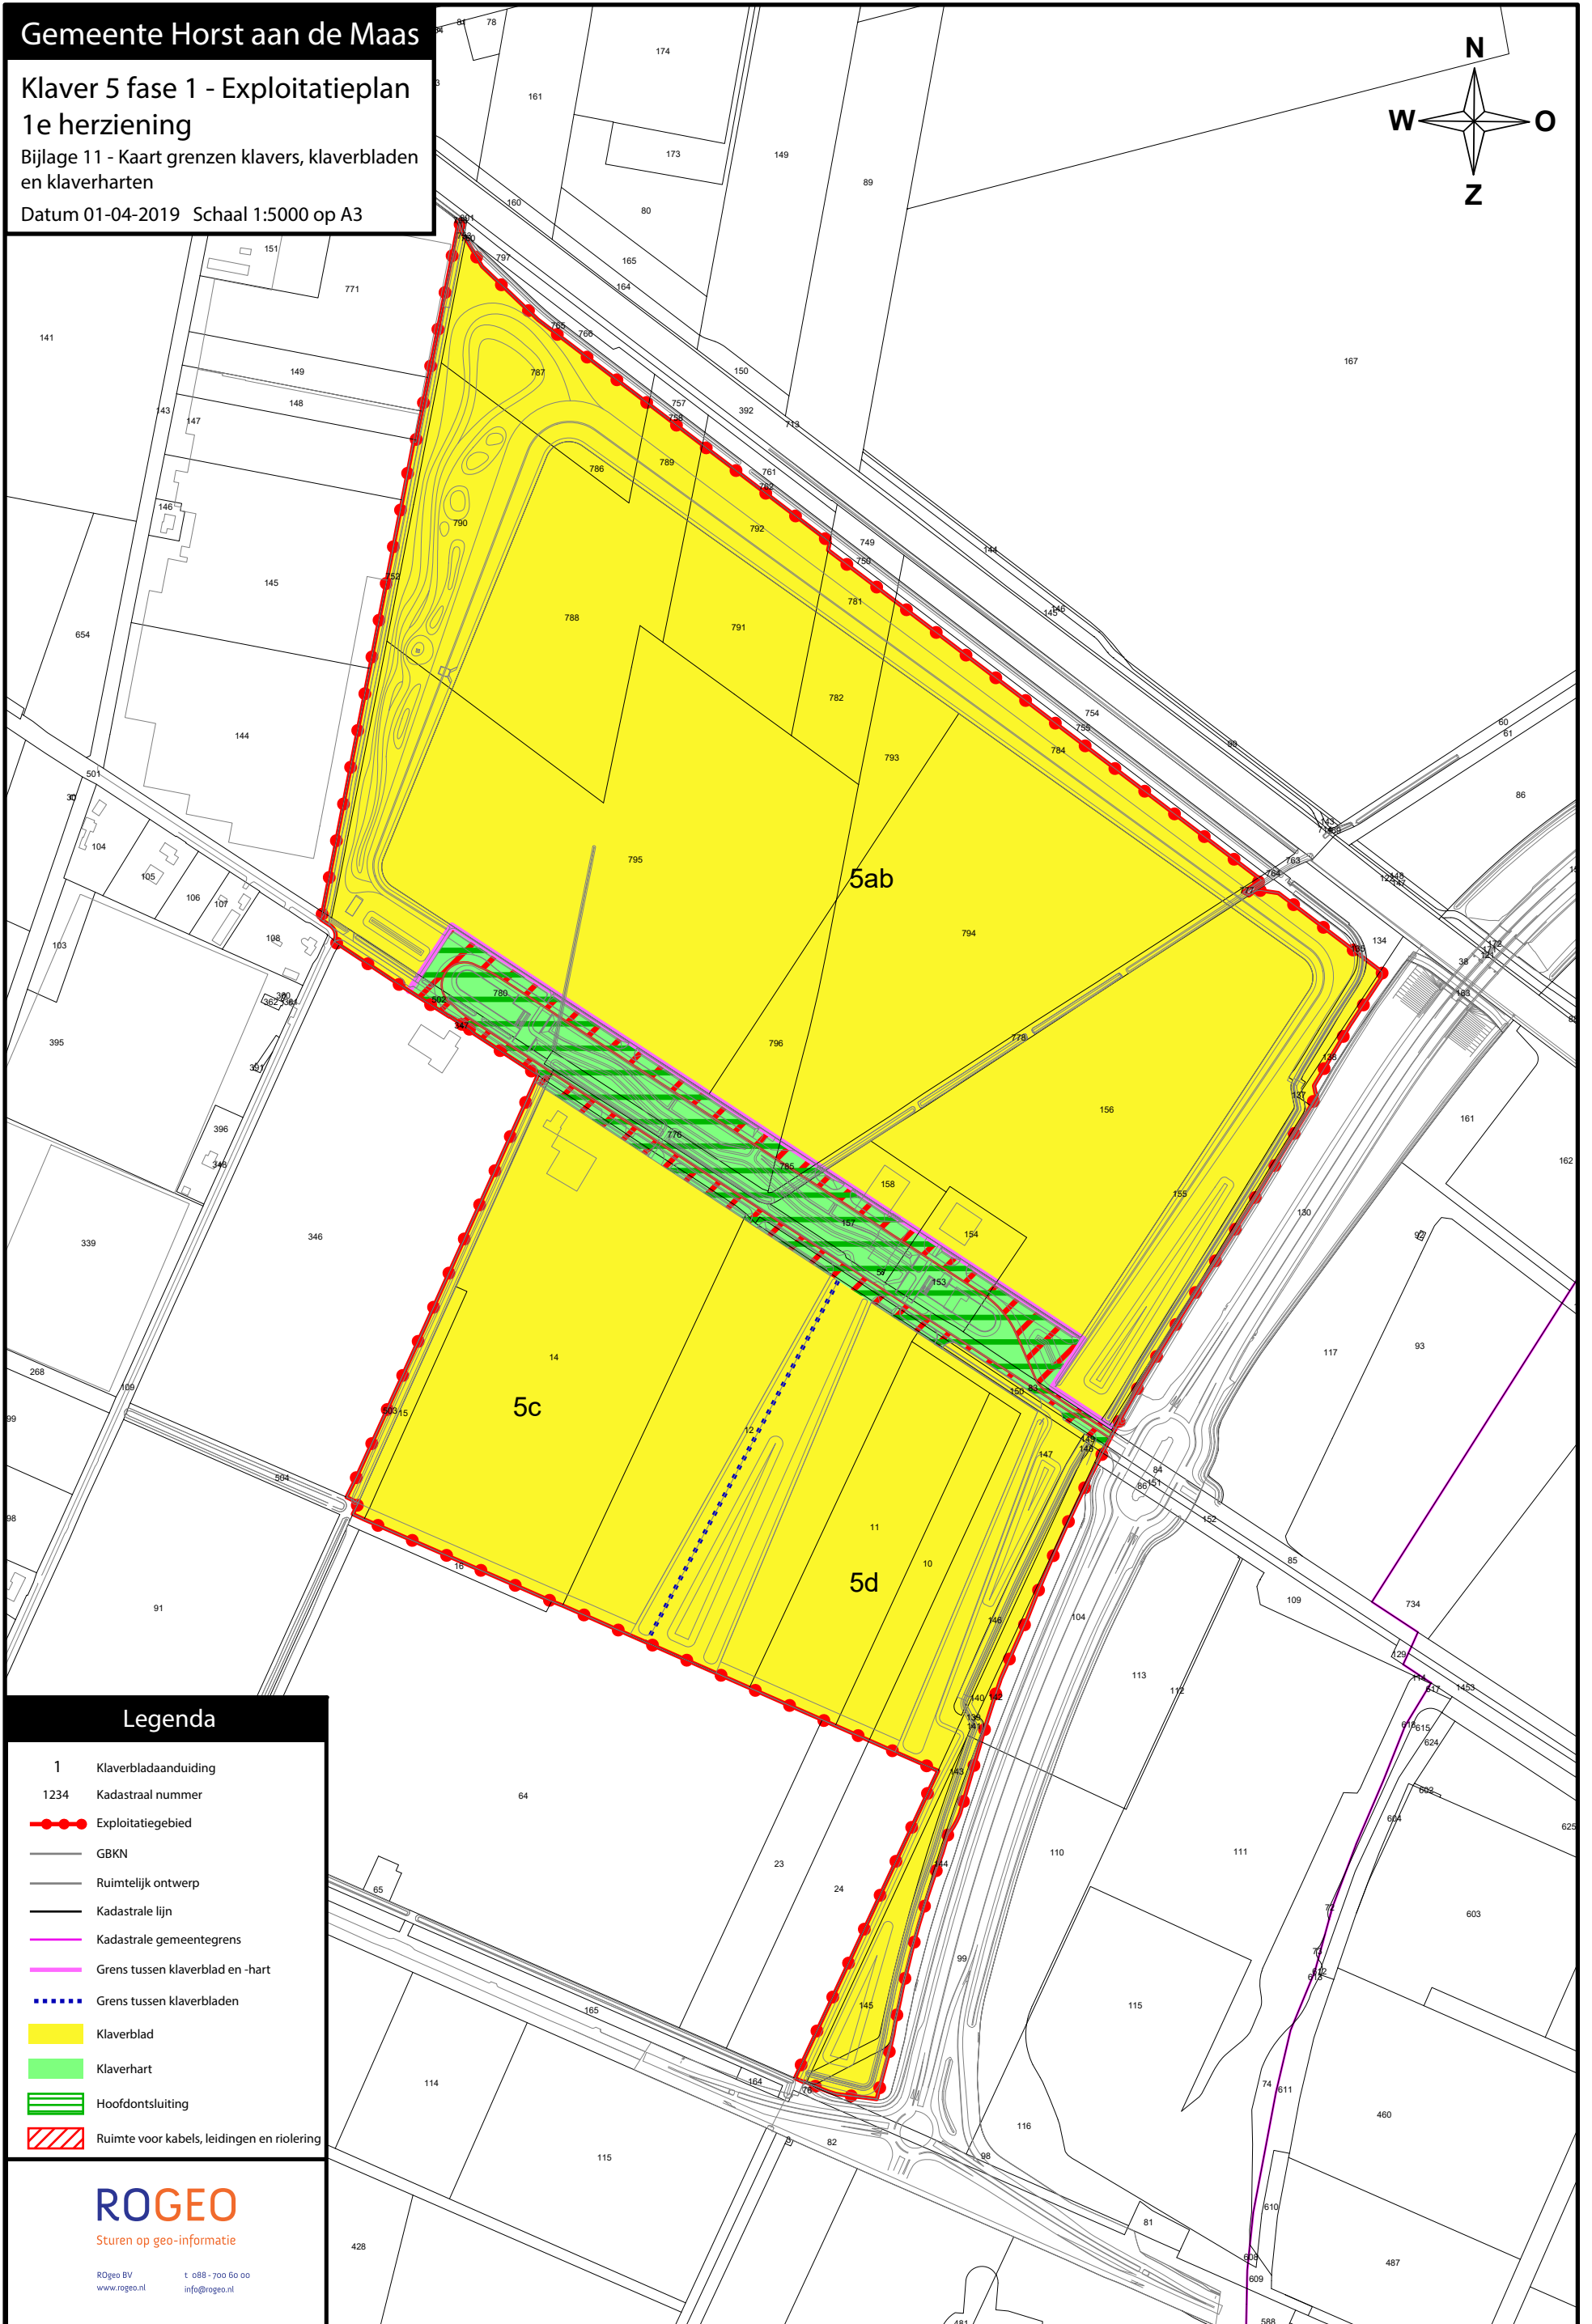

Klaver 5 fase 1 - Exploitatieplan
1e herziening

Bijlage 11 - Kaart grenzen klavers, klaverbladen
en klaverharten

Datum 01-04-2019 Schaal 1:5000 op A3

Legenda

- 1 Klaverbladaanduiding
- 1234 Kadastraal nummer
- Exploitatiegebied
- GBKN
- Ruimtelijk ontwerp
- Kadastrale lijn
- Kadastrale gemeentegrens
- Grens tussen klaverblad en -hart
- Grens tussen klaverbladen
- Klaverblad
- Klaverhart
- ▨ Hoofdontsluiting
- ▨ Ruimte voor kabels, leidingen en riolering