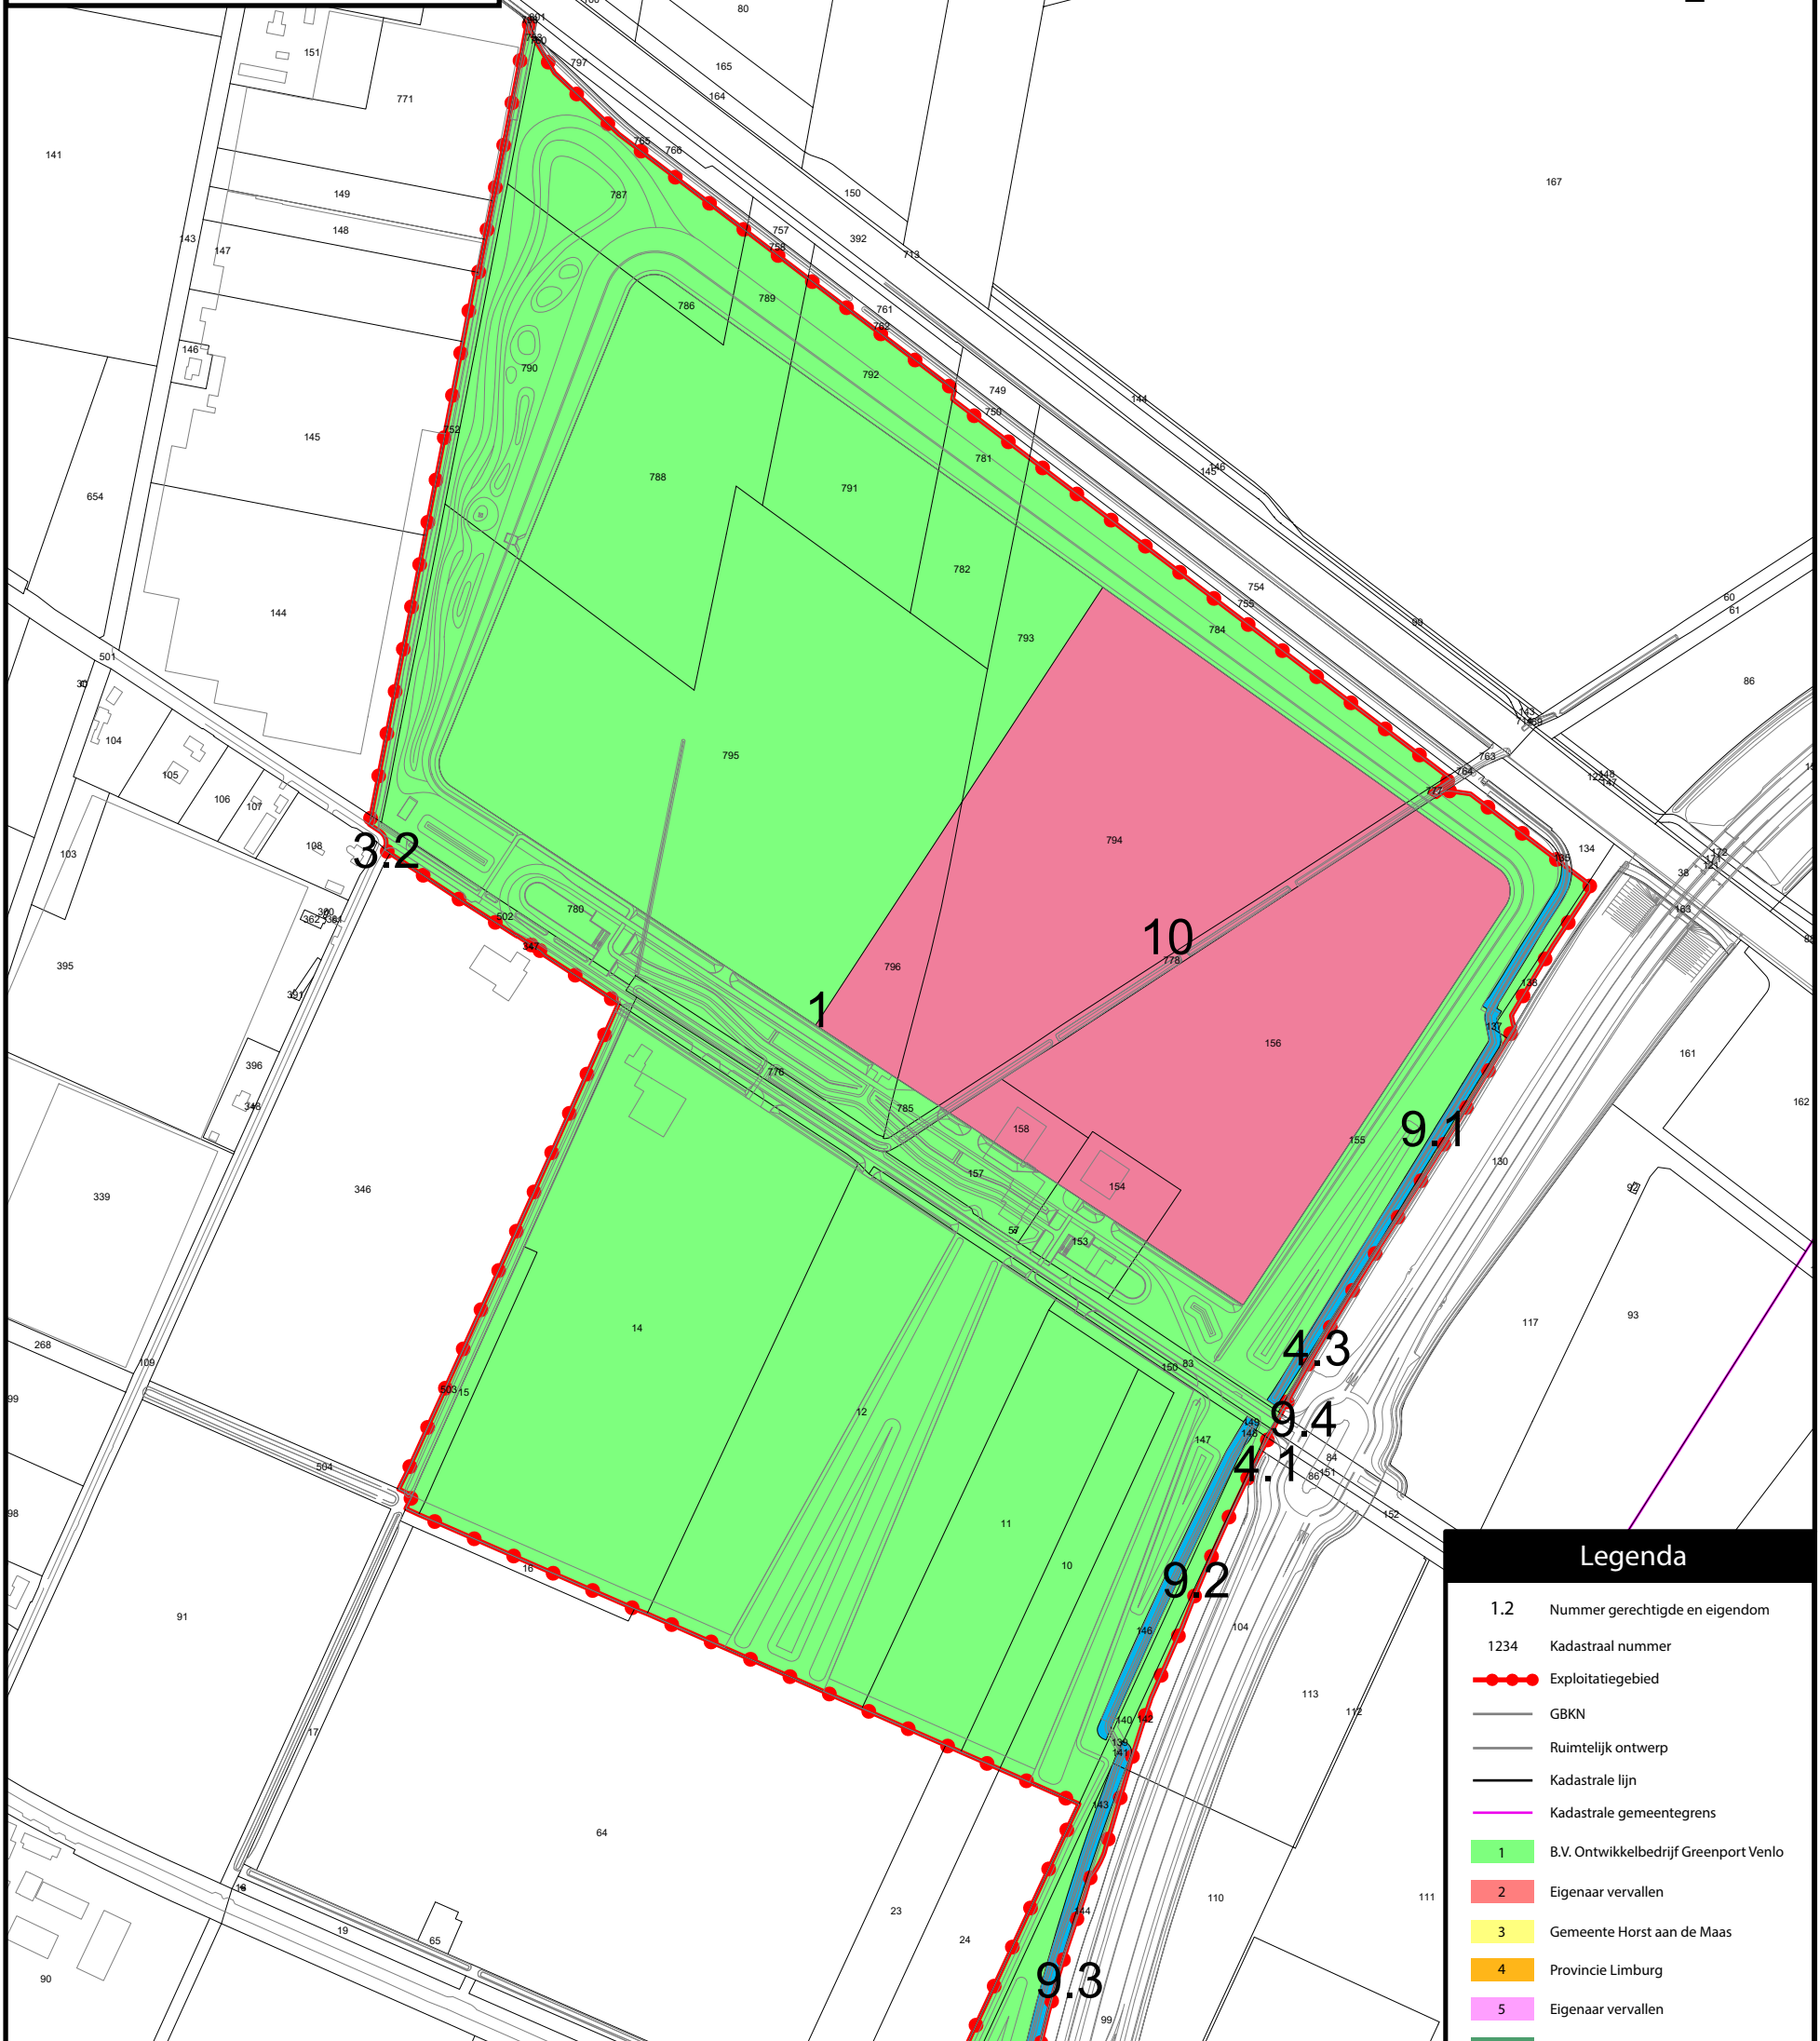

Gemeente Horst aan de Maas

Klaver 5 fase 1 - Exploitatieplan
1e herziening

Bijlage 6 - Kaart eigendommen

Datum 01-04-2019 Schaal 1:5000 op A3

Eigenaar code	Eigendom code	Bestaande uit kadastrale percelen	Gerechtigd
1	1	SVN01S 00752G0000; SVN01S 00776G0000; SVN01S 00777G0000	B.V. ONTWIKKELBEDRIJF GREENPORT VENLO
1	1	SVN01S 00780G0000; SVN01S 00781G0000; SVN01S 00782G0000	B.V. ONTWIKKELBEDRIJF GREENPORT VENLO
1	1	SVN01S 00784G0000; SVN01S 00785G0000; SVN01S 00786G0000	B.V. ONTWIKKELBEDRIJF GREENPORT VENLO
1	1	SVN01S 00787G0000; SVN01S 00788G0000; SVN01S 00789G0000	B.V. ONTWIKKELBEDRIJF GREENPORT VENLO
1	1	SVN01S 00790G0000; SVN01S 00791G0000; SVN01S 00792G0000	B.V. ONTWIKKELBEDRIJF GREENPORT VENLO
1	1	SVN01S 00793G0000; SVN01S 00795G0000; SVN01T 00010G0000	B.V. ONTWIKKELBEDRIJF GREENPORT VENLO
1	1	SVN01T 00011G0000; SVN01T 00012G0000; SVN01T 00014G0000	B.V. ONTWIKKELBEDRIJF GREENPORT VENLO
1	1	SVN01T 00015G0000; SVN01T 00057G0000; SVN01T 00083G0000	B.V. ONTWIKKELBEDRIJF GREENPORT VENLO
1	1	SVN01T 00134G0000; SVN01T 00138G0000; SVN01T 00140G0000	B.V. ONTWIKKELBEDRIJF GREENPORT VENLO
1	1	SVN01T 00142G0000; SVN01T 00144G0000; SVN01T 00145G0000	B.V. ONTWIKKELBEDRIJF GREENPORT VENLO
1	1	SVN01T 00147G0000; SVN01T 00150G0000; SVN01T 00153G0000	B.V. ONTWIKKELBEDRIJF GREENPORT VENLO
1	1	SVN01T 00155G0000; SVN01T 00157G0000; SVN01U 00502G0000	B.V. ONTWIKKELBEDRIJF GREENPORT VENLO
1	1	SVN01U 00503G0000	B.V. ONTWIKKELBEDRIJF GREENPORT VENLO
3	3.2	SVN01U 00109G0000	GEMEENTE HORST AAN DE MAAS
4	4.1	SVN01T 00086G0000; SVN01T 00104G0000	PROVINCIE LIMBURG
4	4.3	SVN01T 00084G0000; SVN01T 00130G0000	PROVINCIE LIMBURG
9	9.1	SVN01T 00135G0000; SVN01T 00137G0000	WATERSCHAP LIMBURG
9	9.2	SVN01T 00146G0000; SVN01T 00148G0000; SVN01T 00149G0000	WATERSCHAP LIMBURG
9	9.3	SVN01T 00139G0000; SVN01T 00141G0000; SVN01T 00143G0000	WATERSCHAP LIMBURG
9	9.4	SVN01T 00151G0000	WATERSCHAP LIMBURG
10	10	SVN01S 00778G0000; SVN01S 00794G0000; SVN01S 00796G0000	PROLOGIS REALTY LXIV B.V.
10	10	SVN01T 00154G0000; SVN01T 00156G0000; SVN01T 00158G0000	PROLOGIS REALTY LXIV B.V.

Legenda

- 1.2 Nummer gerechtigde en eigendom
- 1234 Kadastraal nummer
- ●●●●● Exploitatiegebied
- GBKN
- Ruimtelijk ontwerp
- Kadastrale lijn
- Kadastrale gemeentegrens
- 1 B.V. Ontwikkelbedrijf Greenport Venlo
- 2 Eigenaar vervallen
- 3 Gemeente Horst aan de Maas
- 4 Provincie Limburg
- 5 Eigenaar vervallen
- 6 Eigenaar vervallen
- 7 Eigenaar vervallen
- 8 Eigenaar vervallen
- 9 Waterschap Limburg
- 10 Prologis Realty LXIV B.V.

ROGEO
Sturen op geo-informatie

ROGeo BV
www.roggeo.nl

t 088 - 700 50 00
info@roggeo.nl