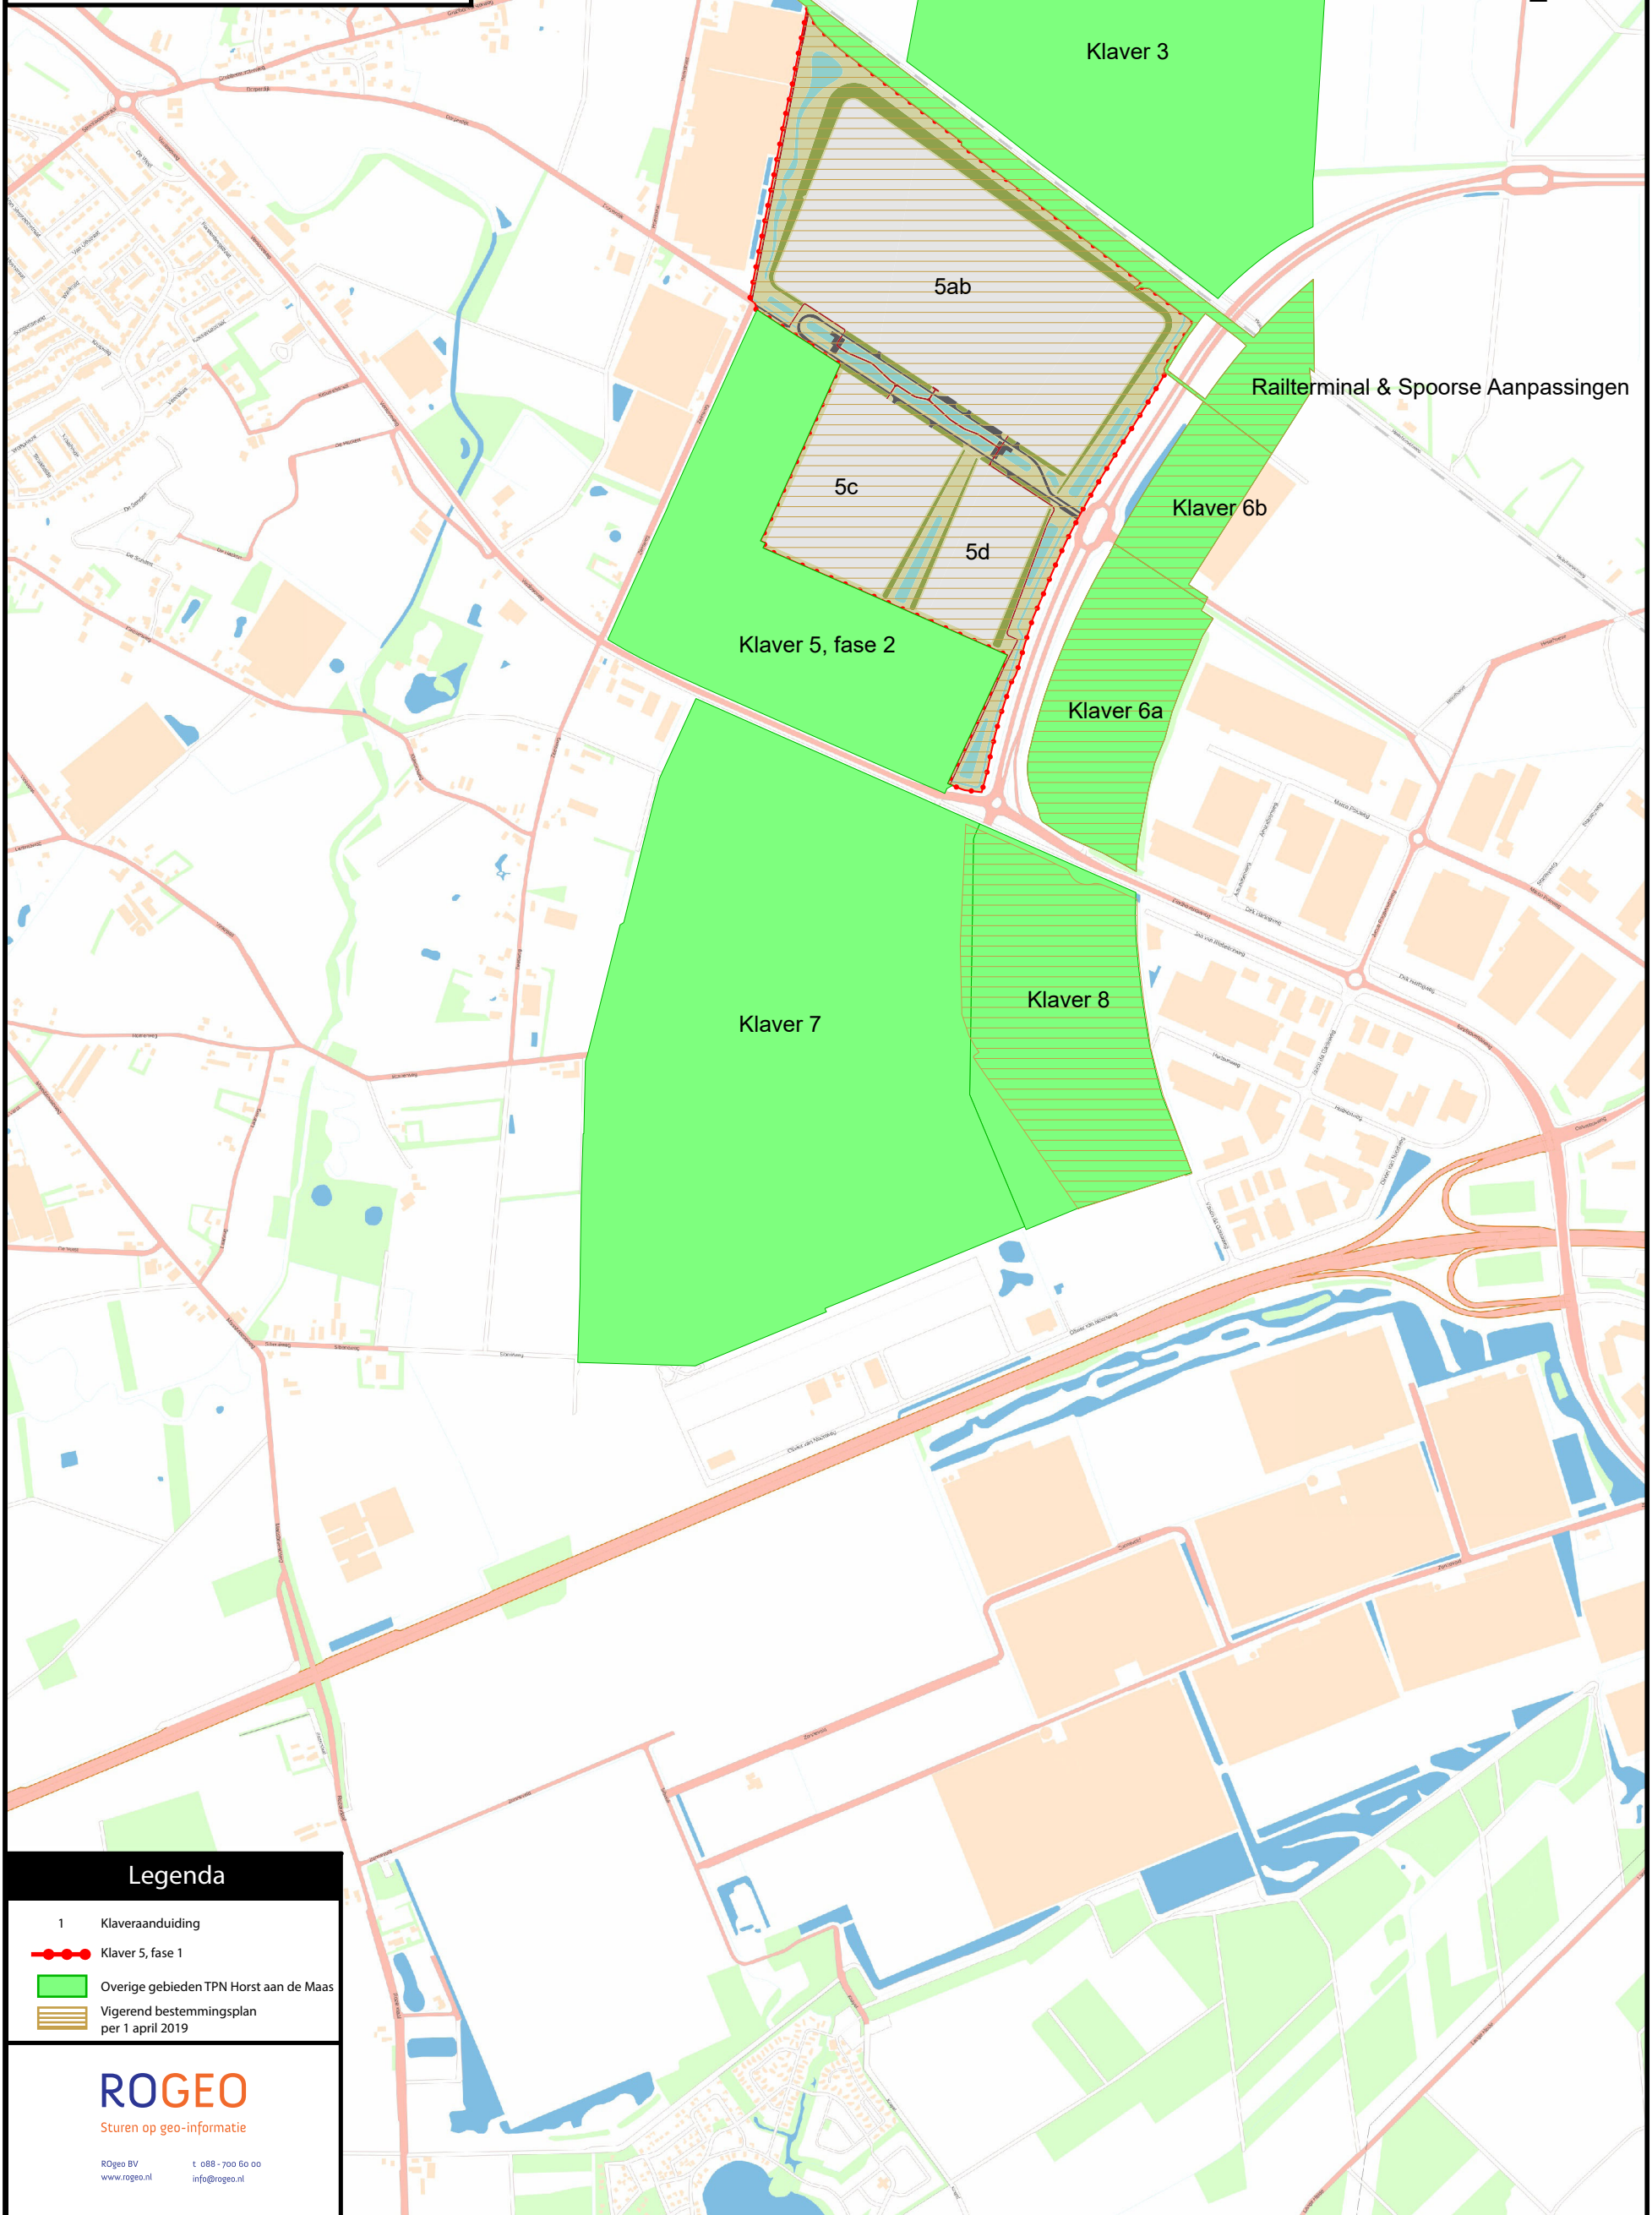

Klaver 5 fase 1 - Exploitatieplan  
1e herziening

Bijlage 1 - Kaart gebieden TPN Horst aan de Maas  
Datum 01-04-2019 Schaal 1:12.500 op A3

Legenda

- 1 Klaveraanduiding
- Klaver 5, fase 1
- Overige gebieden TPN Horst aan de Maas
- Vigerend bestemmingsplan per 1 april 2019