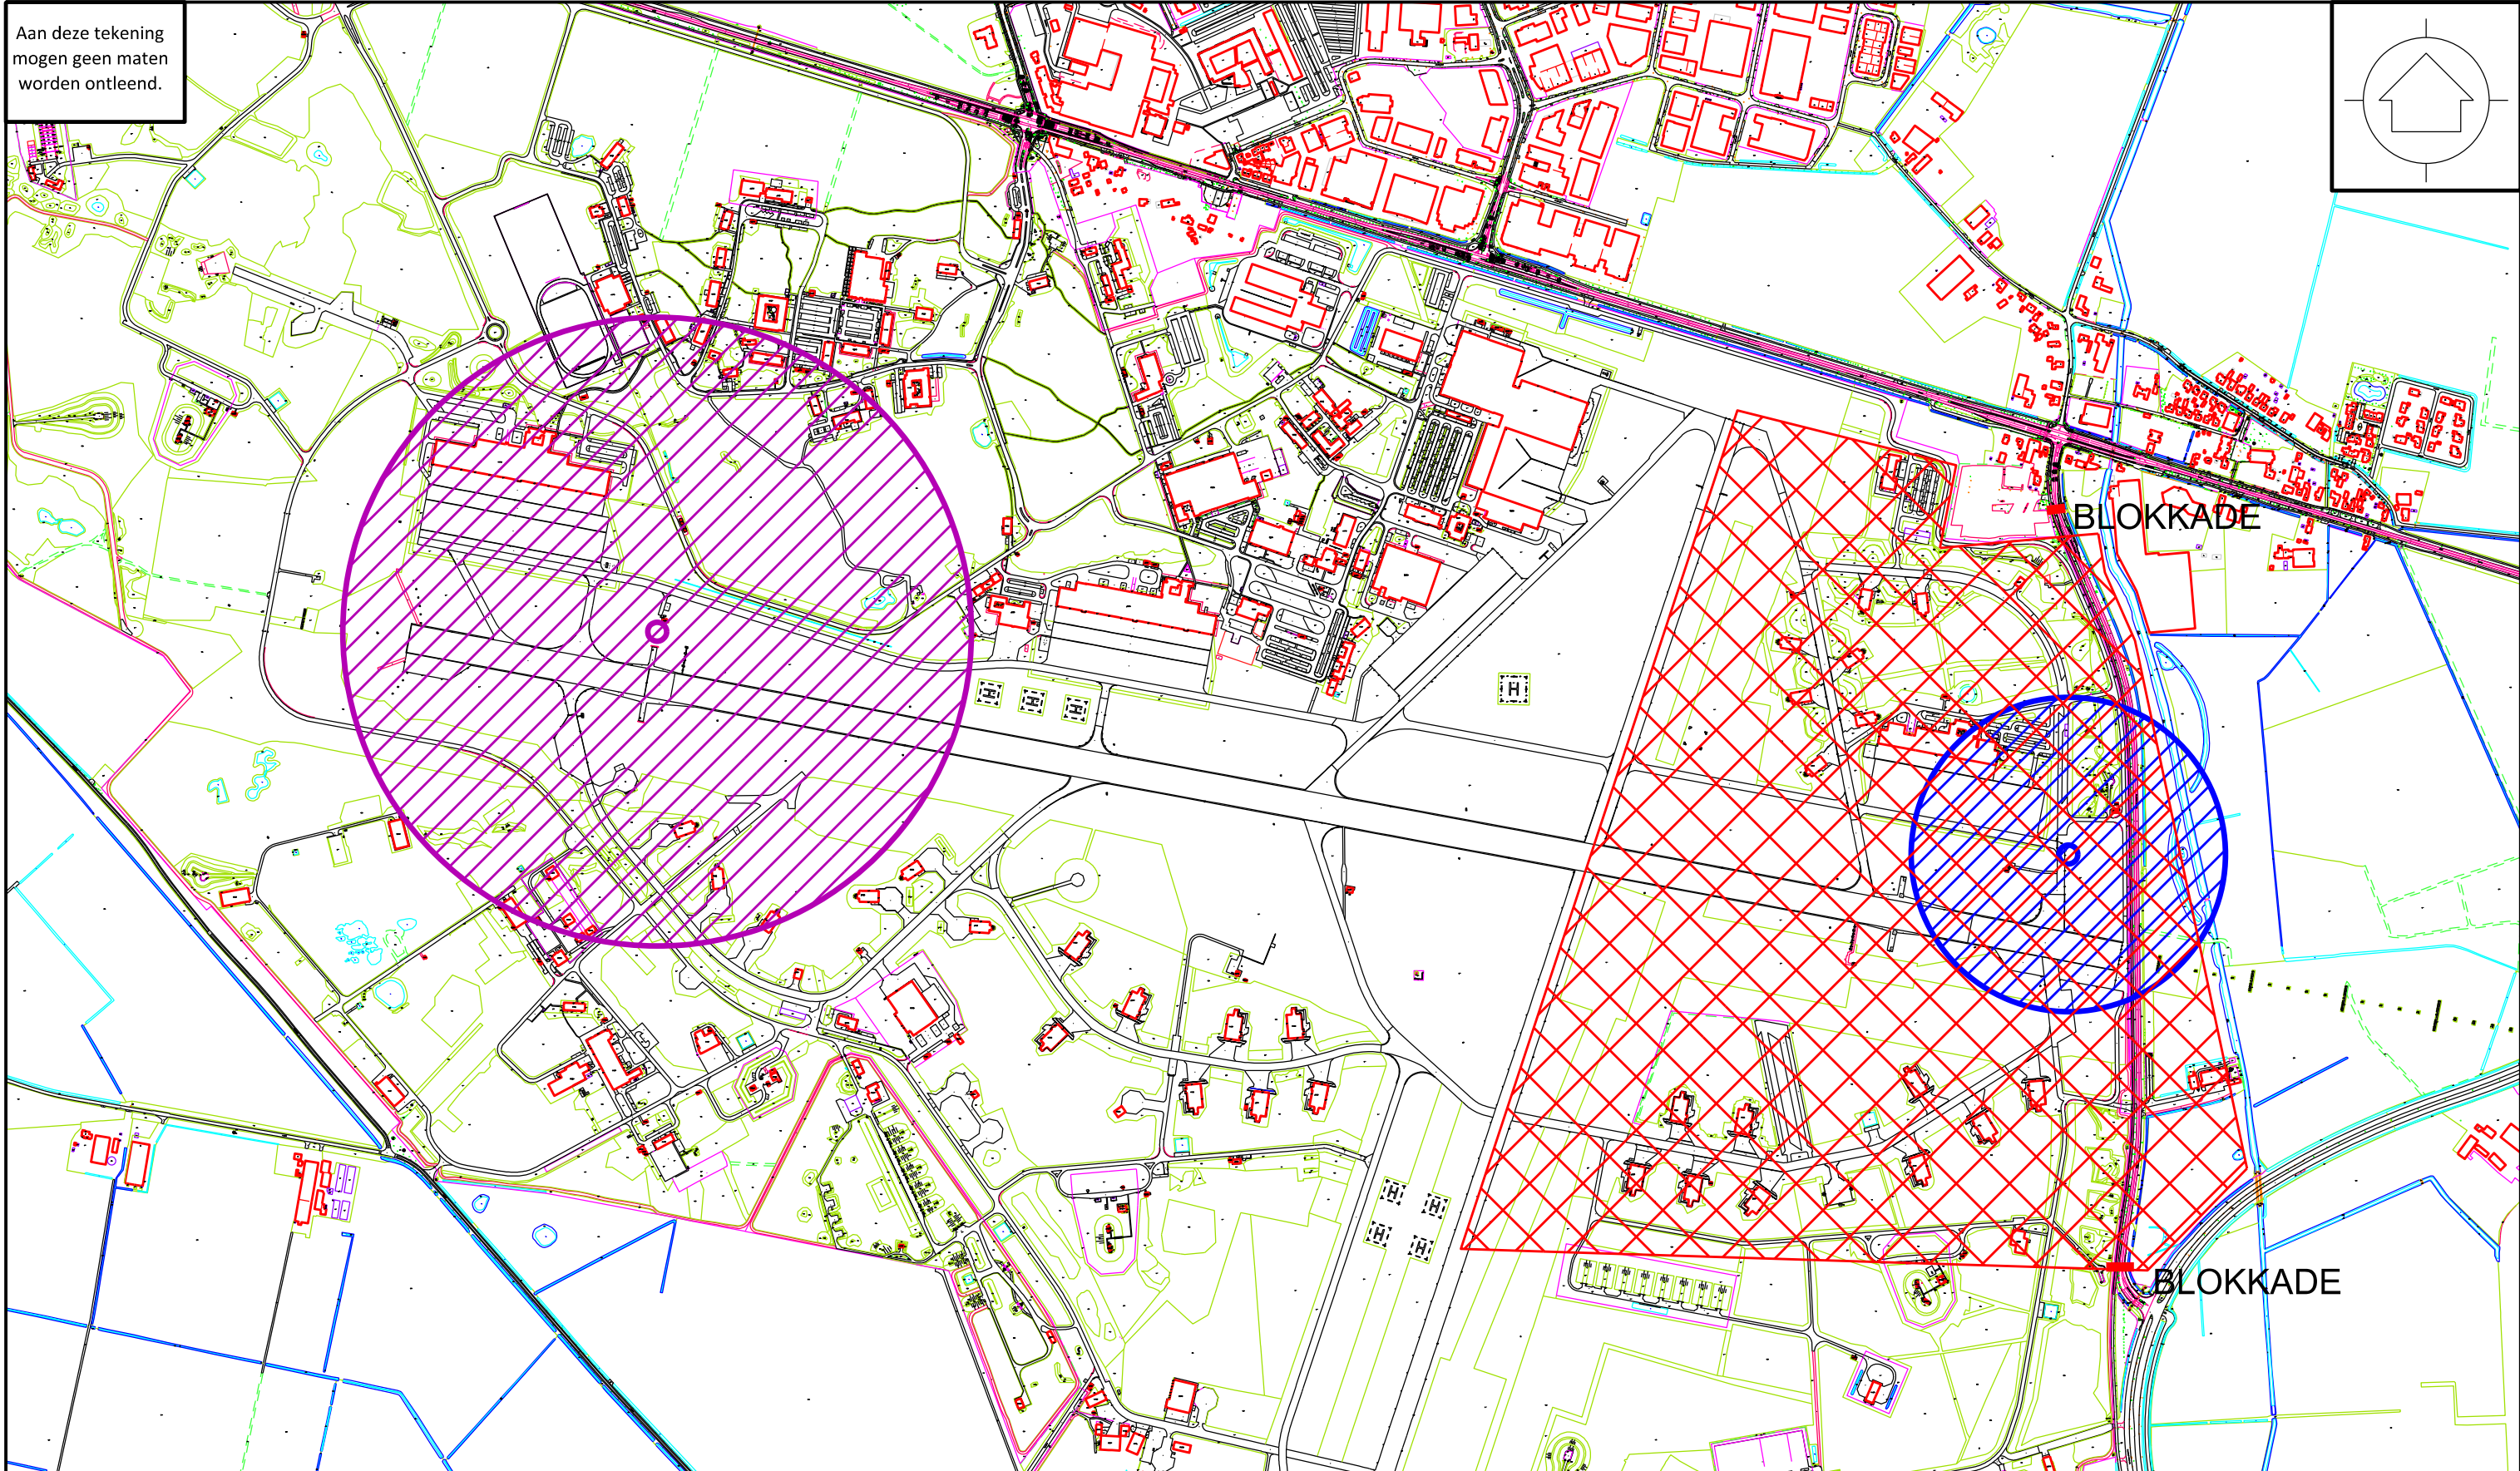

Aan deze tekening  
mogen geen maten  
worden ontleend.

	ABG Gemeenten Willibrordplein 1 5131 AV Alphen 088 - 382 1000 <small>De ABG-organisatie werkt voor de gemeenten Alphen-Chaam, Baarle-Nassau en Gilze en Rijen.</small>	Domein Klant Cluster Basisregistratie en belastingen	Datum : 11-03-2020 Getekend: JPK Schaal : 1:10.000 Tek. nr. :
	Onderwerp : Explosieven Omschrijving : 1000 pponder (500m) 500 pponder (250m)	 	Verboden gebied 