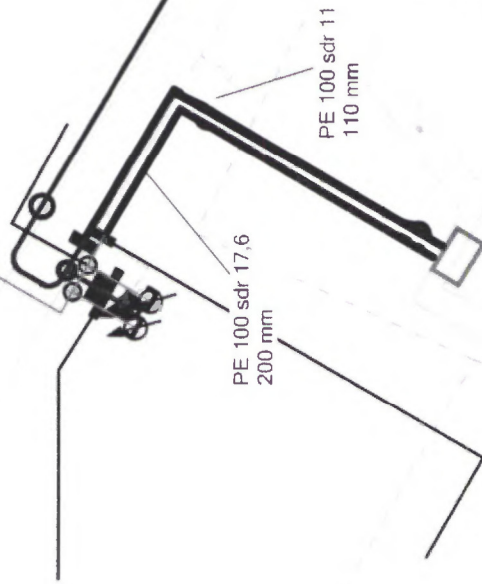

Nieuw DS aansluiten met PE leidingen
HD : PE100 SDR 11 100mm
LD : PE100 SDR 17,6 200mm

Aansluiten op de bestaande afsluiters
HD : MST.544 DN80.
LD : MST.L000108.

MST.DS00005 wordt MST.DS00175

Adres: 6223EV 80

- Postcode 6... -

Thema: Gas LageDruk, Gas HogeDruk

Schaal: 1 : 250

Datum: 20-2-2019

L.09074 30116900 WORDT