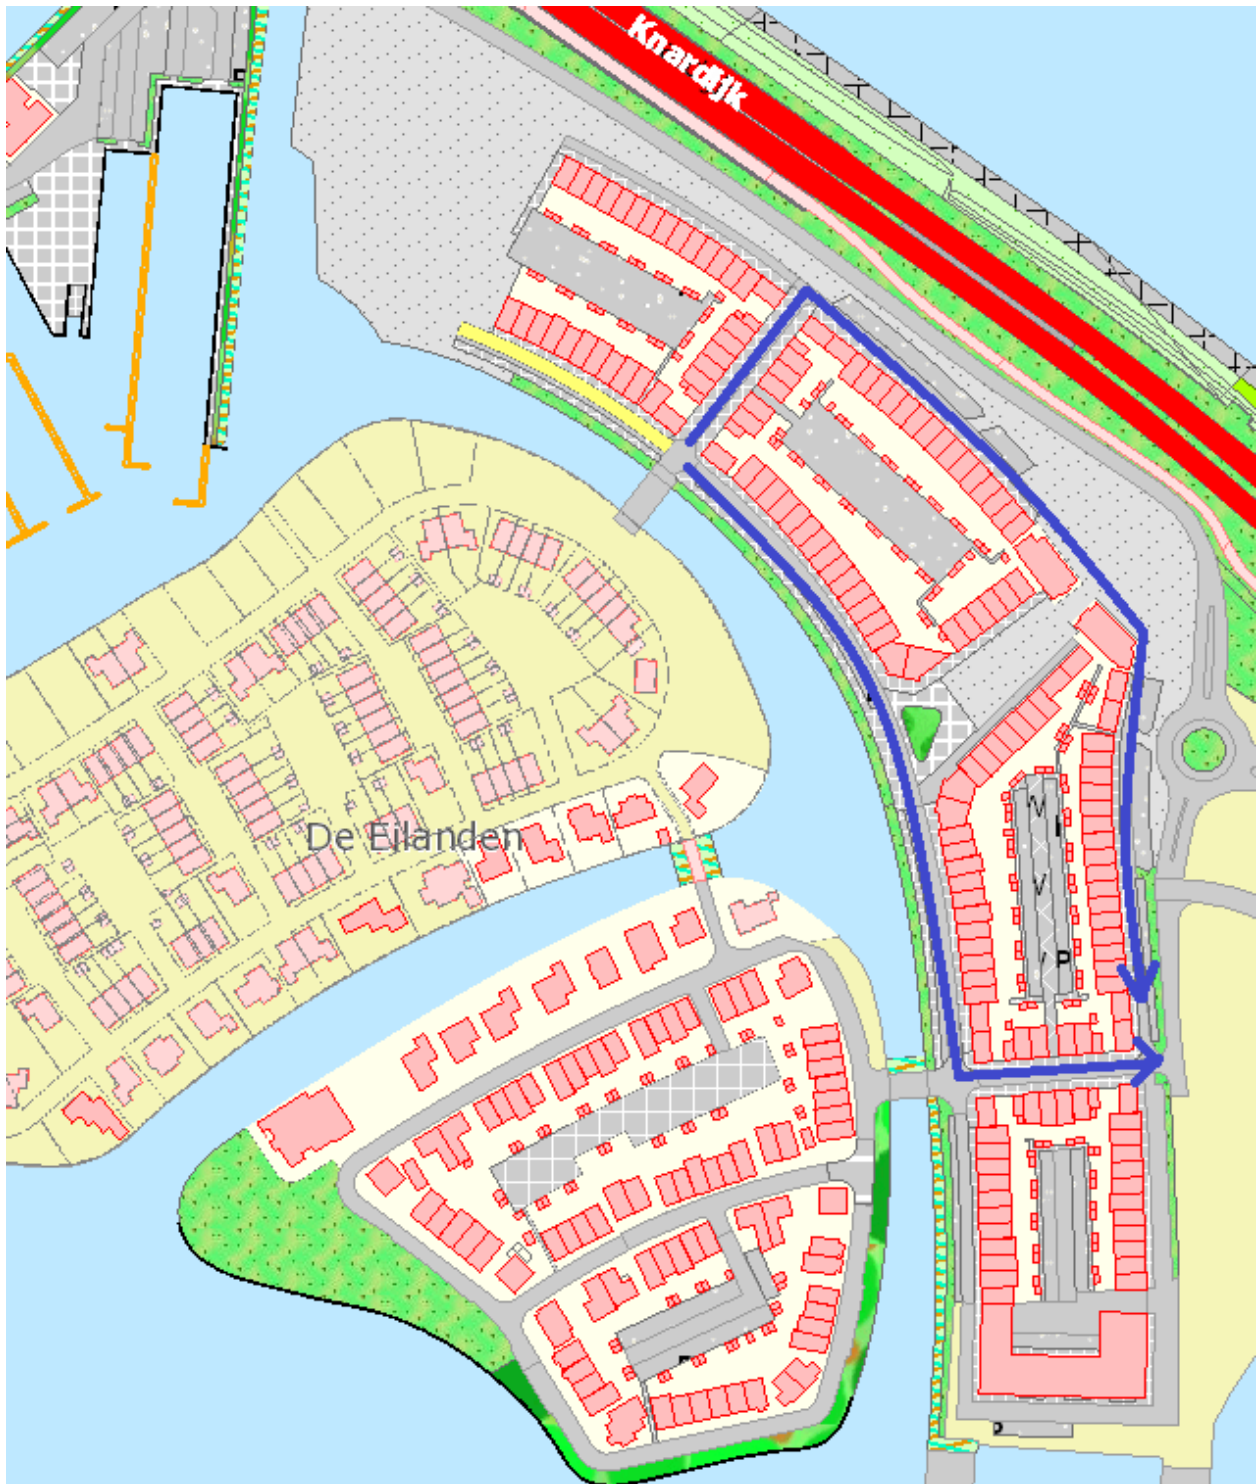

Huidige situatie

Nieuwe situatie

Blauw: huidige route vanaf de Vuurtorenweg, via de Visserijstraat, de wijk in.

Groen: nieuwe (extra) route vanaf de Vuurtorenweg, via de verlengde Bonrifhof, de wijk in.

Blauw: huidige routes de wijk uit.

Blauw: huidige route, via de Visserijstraat, de wijk uit.

Groen: nieuwe (extra) route, via de verlengde Bonrifhof, de wijk uit.

De huidige route via de Brandaris de wijk uit komt te vervallen vanwege het omdraaien van het eenrichtingsverkeer.