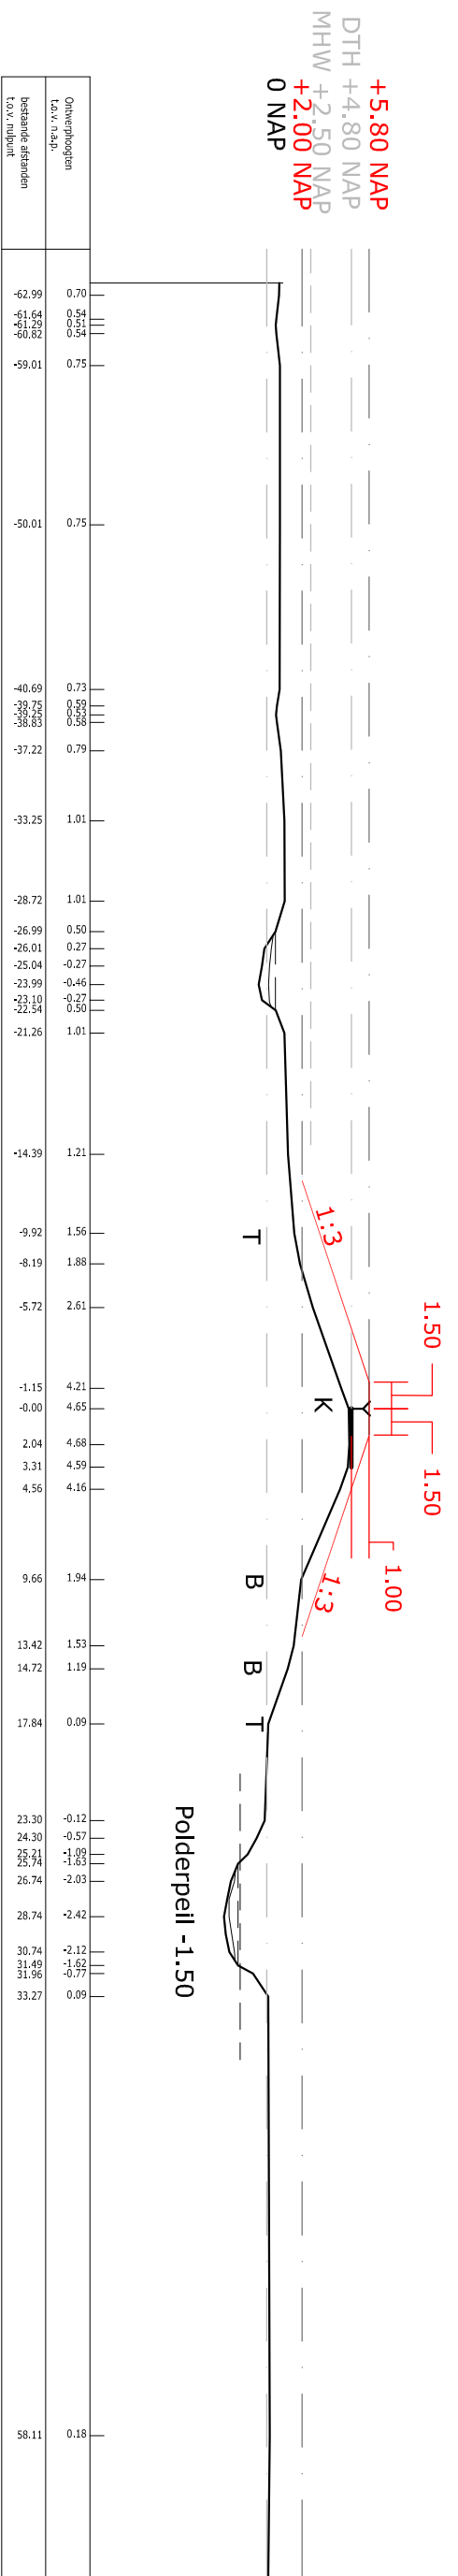

Buitendijks

Binnendijks

BIJLAGE 2 PROFIEL VAN VRIJE RUIMTE

DWARSPROFIEL LEGGER Hm 54.8

REGIO HOEKSCHIE WAARD

Versie : 13-01-2020

Schaal : 1:400

Project :

Blad 1 van 1

Formaat : A3

Behoort bij :

Referentie : 19522A01

Auteur : MARBE