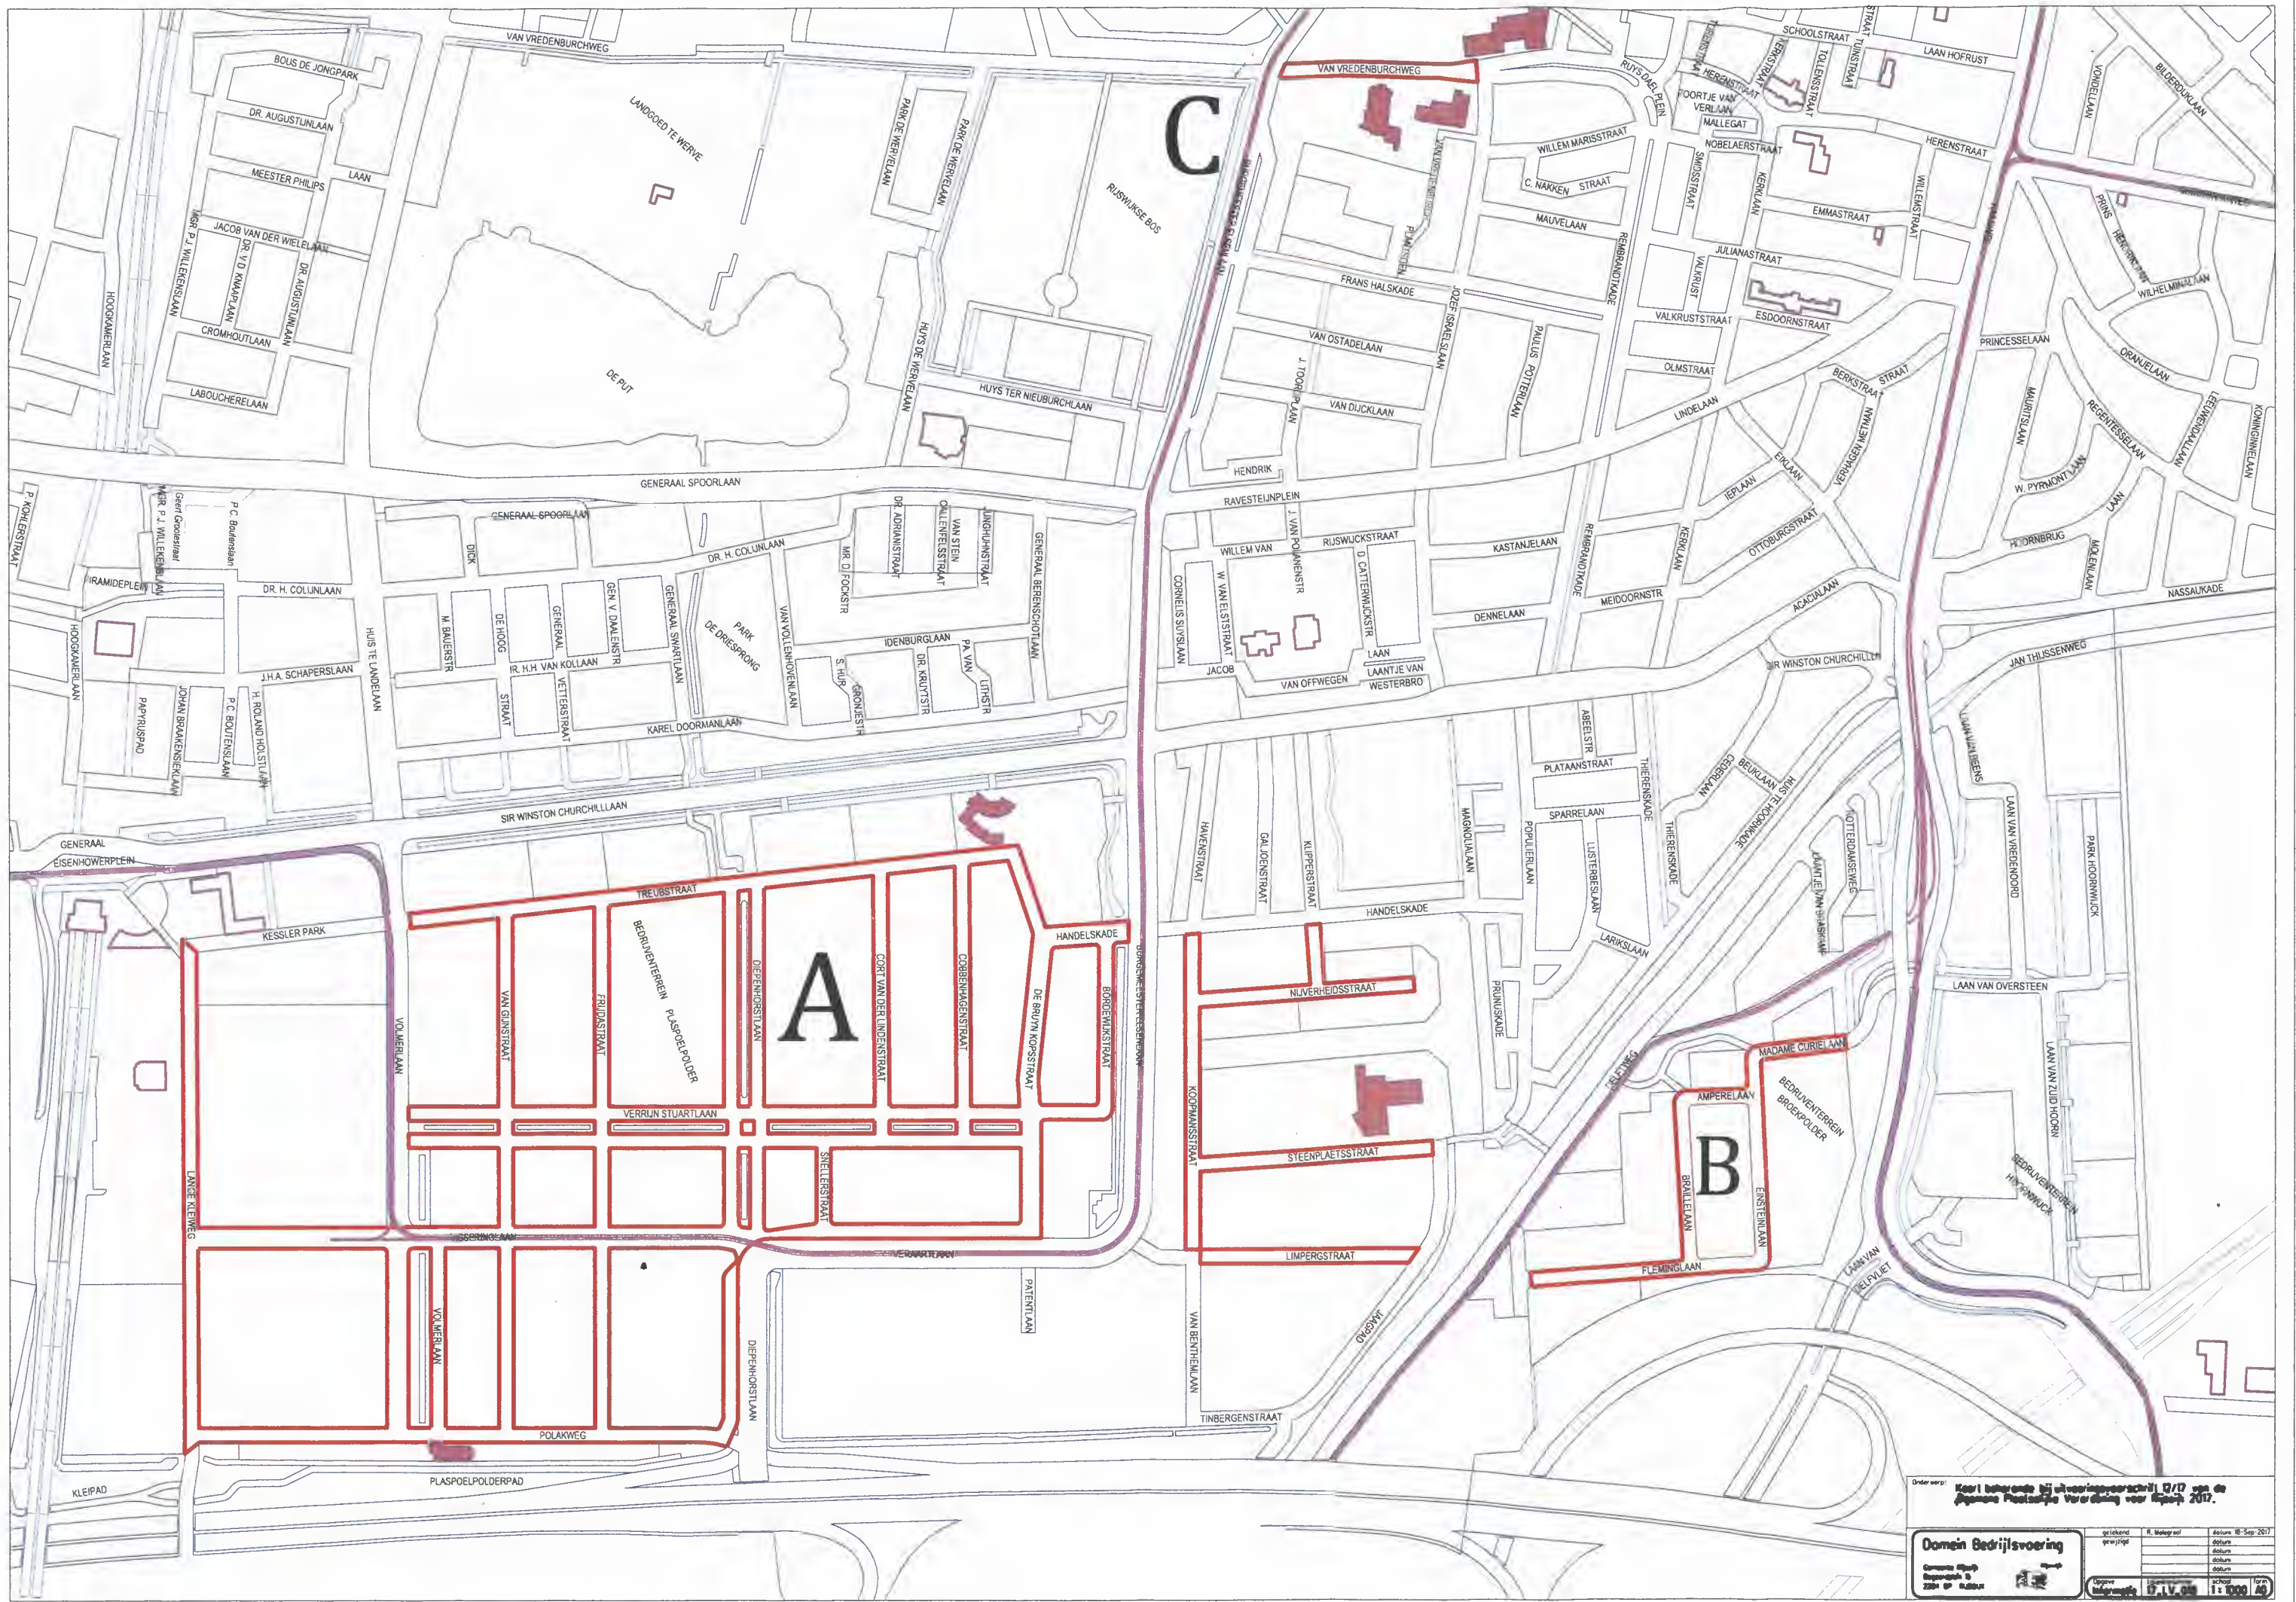

De afmeting is 1:500
De afmeting is 1:500
De afmeting is 1:500
De afmeting is 1:500

Domein Bedrijfsvoering
De afmeting is 1:500
De afmeting is 1:500
De afmeting is 1:500
De afmeting is 1:500

C

A

B

Datasheet: Kaart behorende bij uitvoeringsbesluit 0/17 van de
 Algemene Plaatselijke Verordening voor maart 2017.

Domain Bedrijfsvoering Gemeente Midden-Brabant 2004 GP 40001	getekend gewijzigd	R. Meijer 11-09-2017	datum datum datum
	1:1000	1:1000	1:1000