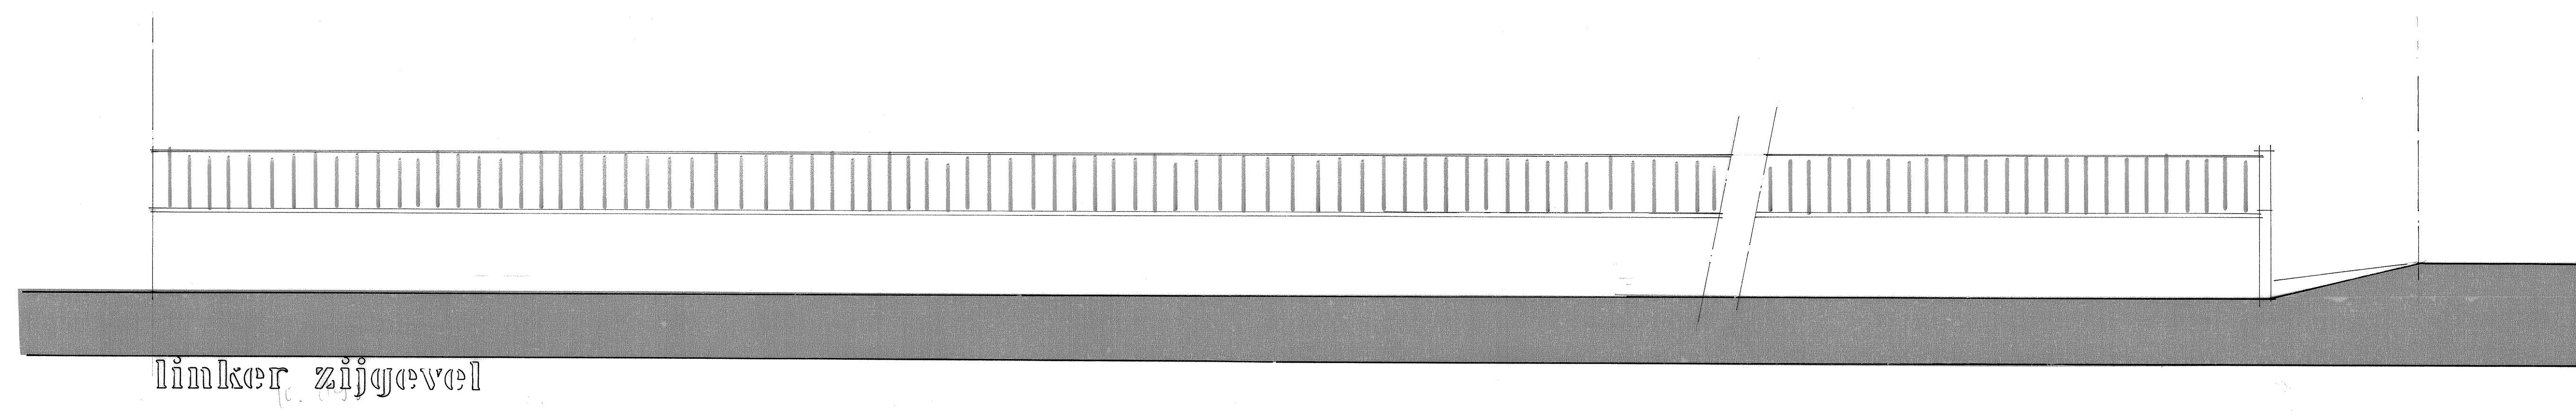

7500

	OPDRACHTGEVER fam. a. van de ven IJlkhoven 93 6116 AK roosteren TEL. 05-22559225		
	De stande toestand PAND RUITERSDIJK 17 (6116 AN IJlkhoven)		
DATUM 20 08 2017	GEW 22-10'17	SCHAAL 1:100	17 201