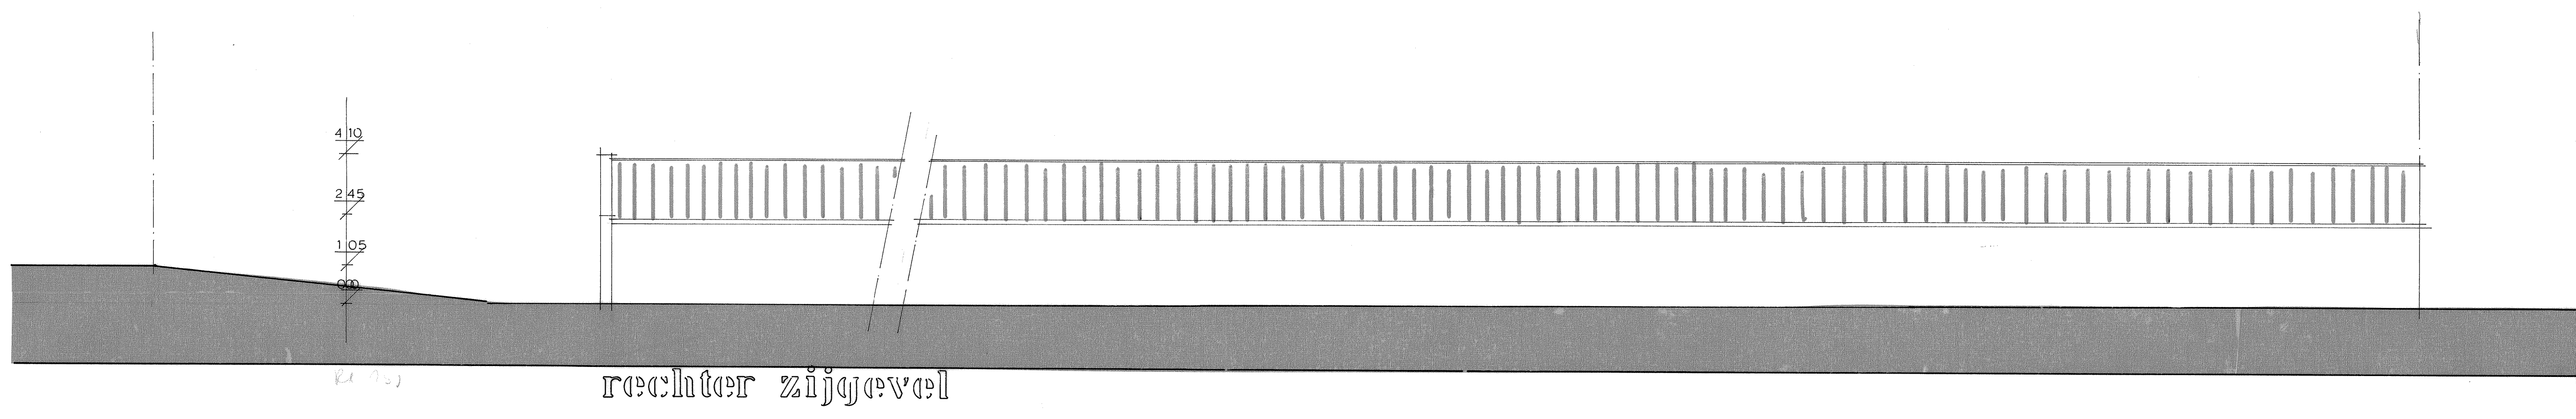

7500

	OPDRACHTGEVER fam. a. van de ven IJlkhoven 93 6116 AK roosteren TEL. 05-22559225		
	De stande toestand PAND RUITERSDIJK 17 (6116 AN IJlkhoven)		
DATUM 20 08 2017	GEW 22-10'17	SCHAAL 1:100	17 201