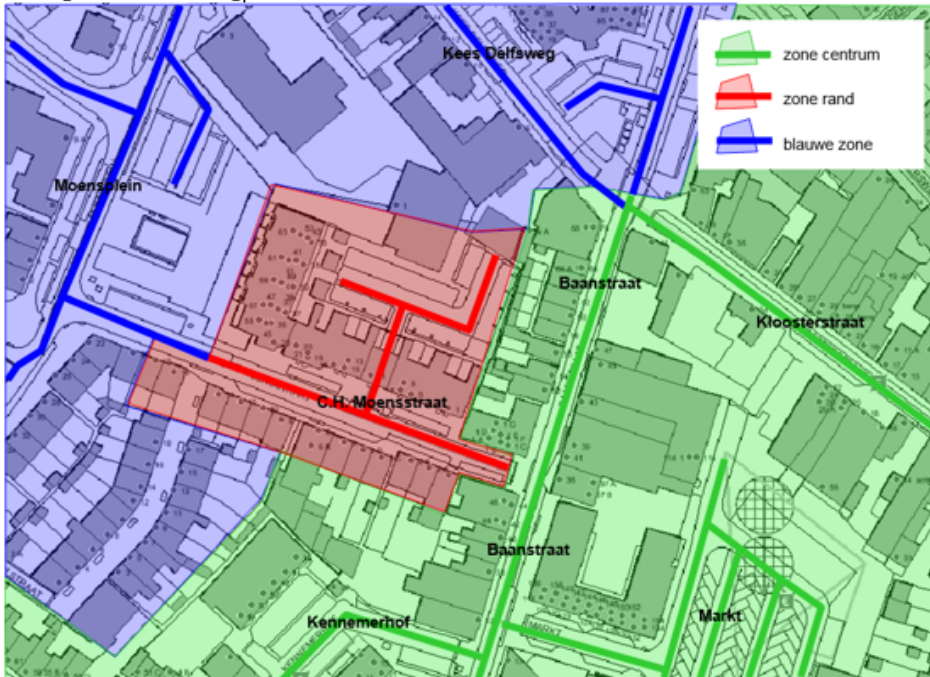

Z0547E2D579

Documentnummer : INT-18-47156

Verkorte inhoud document: Wijzigingen kaart 2019-01 Beverwijk Binnenstad 2019
Bijlage van C-18-04766

C.H. Moensstraat

Huidige zone-indeling

Nieuwe zone-indeling

Graafwijkstraat, Touwslagerstraat en Patersweg

Huidige zone-indeling

Nieuwe zone-indeling

Graaf Janstraat, Oever en Sionstraat

Huidige zone-indeling

Nieuwe zone-indeling