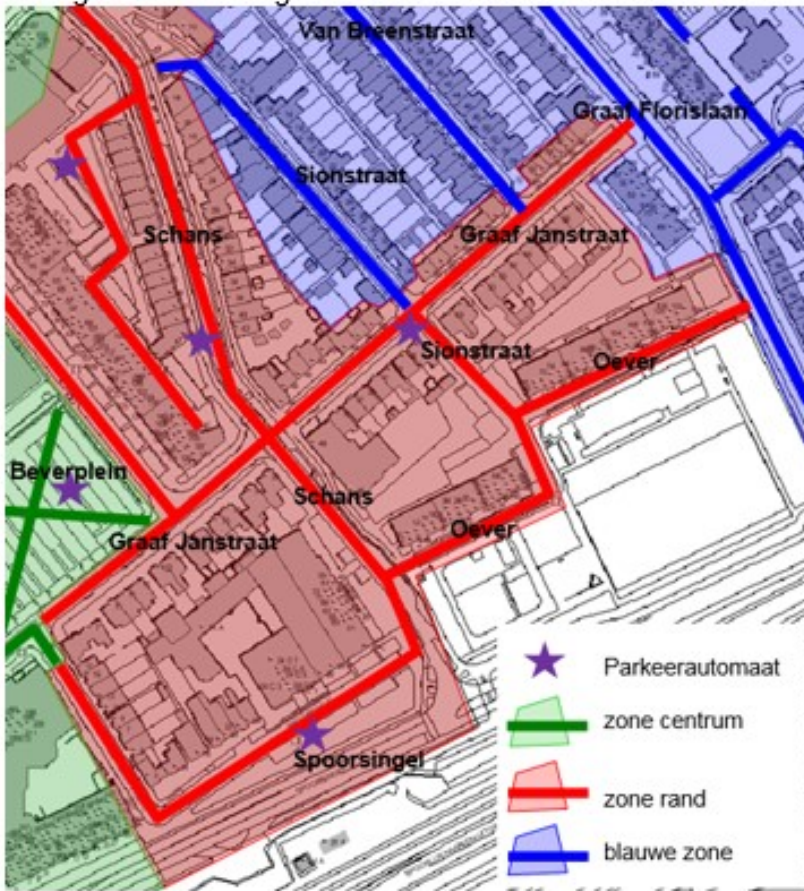

Z0547E2D579

Documentnummer : INT-18-47156

Verkorte inhoud document: Wijzigingen kaart 2019-01 Beverwijk Binnenstad 2019
Bijlage van C-18-04766

C.H. Moensstraat

Huidige zone-indeling

Nieuwe zone-indeling

Graafwijkstraat, Touwslagerstraat en Patersweg

Huidige zone-indeling

Nieuwe zone-indeling

Graaf Janstraat, Oever en Sionstraat

Huidige zone-indeling

Nieuwe zone-indeling