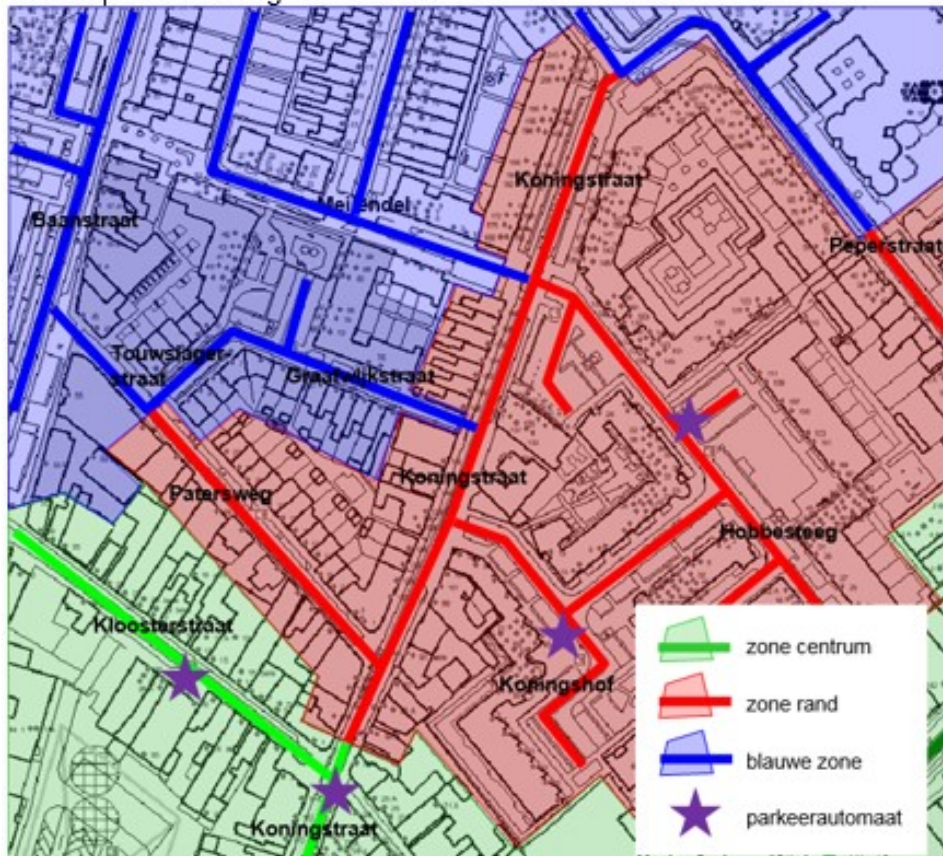

Z0547E2D579

Documentnummer : INT-18-47156

Verkorte inhoud document: Wijzigingen kaart 2019-01 Beverwijk Binnenstad 2019
Bijlage van C-18-04766

C.H. Moensstraat

Huidige zone-indeling

Nieuwe zone-indeling

Graafwijkstraat, Touwslagerstraat en Patersweg

Huidige zone-indeling

Nieuwe zone-indeling

Graaf Janstraat, Oever en Sionstraat

Huidige zone-indeling

Nieuwe zone-indeling