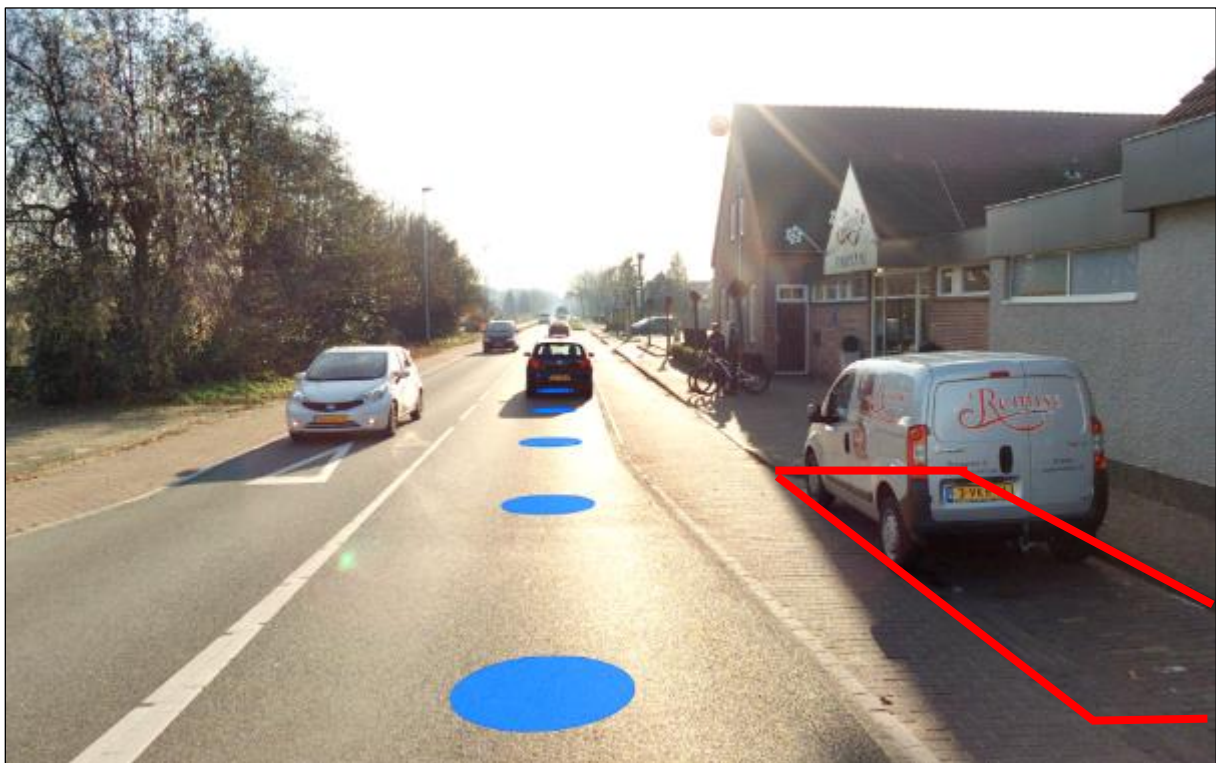

VB2019-02 bijlage**Locaties tijdelijke gehandicaptenparkeerplaatsen Europees Parlementsverkiezing 2019**

Stembureau	Locatie	
De Bolster	Beukstraat 13	Drunen
De Remise	Grotestraat 267	Drunen
Het Water	Hollandlaan 161	Drunen
Olof Palme	Aziëlaan 49	Drunen
D'Oultremontcollege	Dillenburgstraat 46	Drunen
Dorpshuis Herpt	Torenstraat 4b	Herpt
De Haarstek	Pater van den Elsenstraat 25a	Haarsteeg
Het Patronaat	Nieuwkuijksestraat 106	Nieuwkuijk
Sint Janshof	Kees Klerxstraat 40	Vlijmen
Bibliotheek Vlijmen	Burgemeester Zwaansweg 2	Vlijmen
De Vlechter	Constantijn Huijgensstraat 1	Vlijmen
De Bussel	Wilhelminastraat 19c	Vlijmen

De Bolster – Beukstraat 13, Drunen

Locatie tijdelijke gehandicaptenparkeerplaats: naast woning lepstraat 17

De Remise – Grotestraat 267, Drunen

Locatie tijdelijke gehandicaptenparkeerplaats: nabij Duinweg 2

Het Water – Hollandlaan 161, Drunen

Locatie tijdelijke gehandicaptenparkeerplaats: nabij ingang Hollandlaan 161

Olof Palme – Aziëlaan 49, Drunen

Locatie tijdelijke gehandicaptenparkeerplaats: tegenover woning Aziëlaan 78