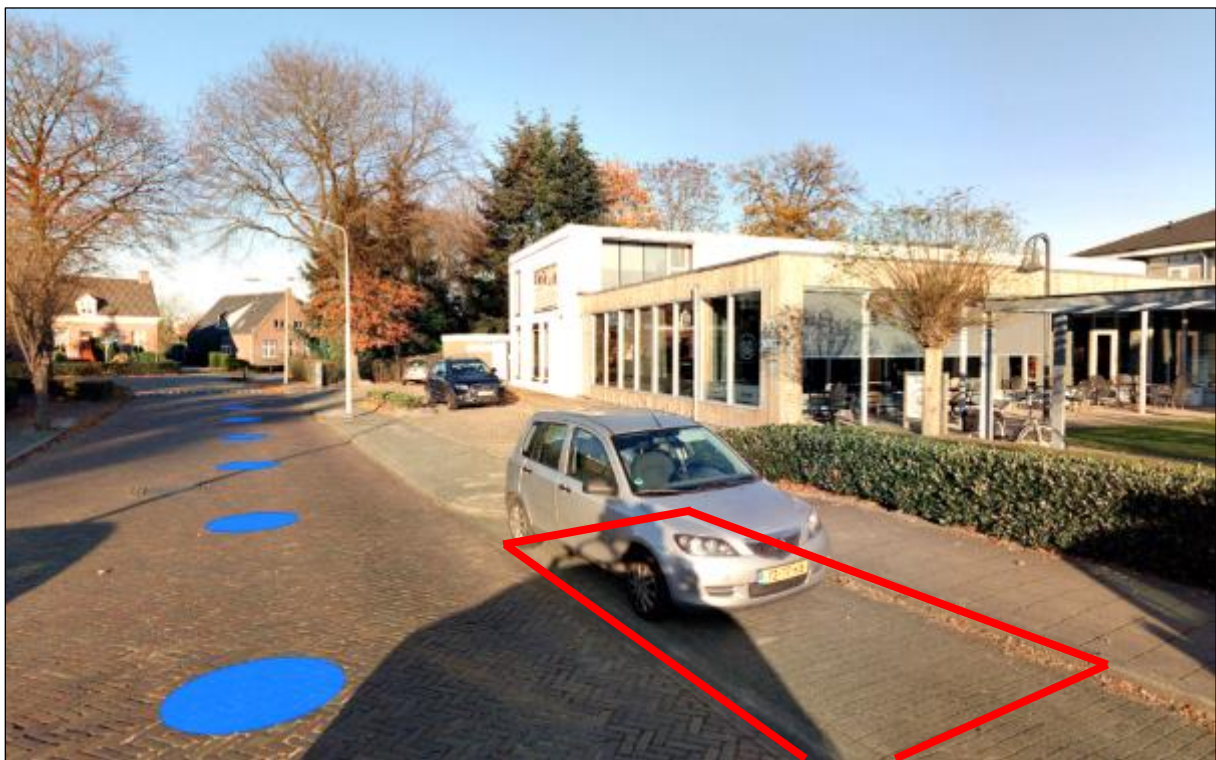

De Bolster – Beukstraat 13, Drunen

Locatie tijdelijke gehandicaptenparkeerplaats: naast woning lepstraat 17

De Remise – Grotestraat 267, Drunen

Locatie tijdelijke gehandicaptenparkeerplaats: nabij Duinweg 2

Het Water – Hollandlaan 161, Drunen

Locatie tijdelijke gehandicaptenparkeerplaats: nabij ingang Hollandlaan 161

Olof Palme – Aziëlaan 49, Drunen

Locatie tijdelijke gehandicaptenparkeerplaats: tegenover woning Aziëlaan 78

De Haarstek – Pater van den Elsenstraat 25a, Haarsteeg

Locatie tijdelijke gehandicaptenparkeerplaats: tegenover woning Pater van den Elsenstraat 52

Het Patronaat – Nieuwkuijkestraat 106, Nieuwkuijk

Locatie tijdelijke gehandicaptenparkeerplaats: naast inrit Nieuwkuijkestraat 104

Sint Janshof – Kees Klerxstraat 40, Vlijmen

Locatie tijdelijke gehandicaptenparkeerplaats: tegenover woning Pastoor van Akenstraat 37

Bibliotheek Vlijmen – Burgemeester Zwaansweg 2, Vlijmen

Locatie tijdelijke gehandicaptenparkeerplaats: voor ingang Burgemeester Zwaansweg 2