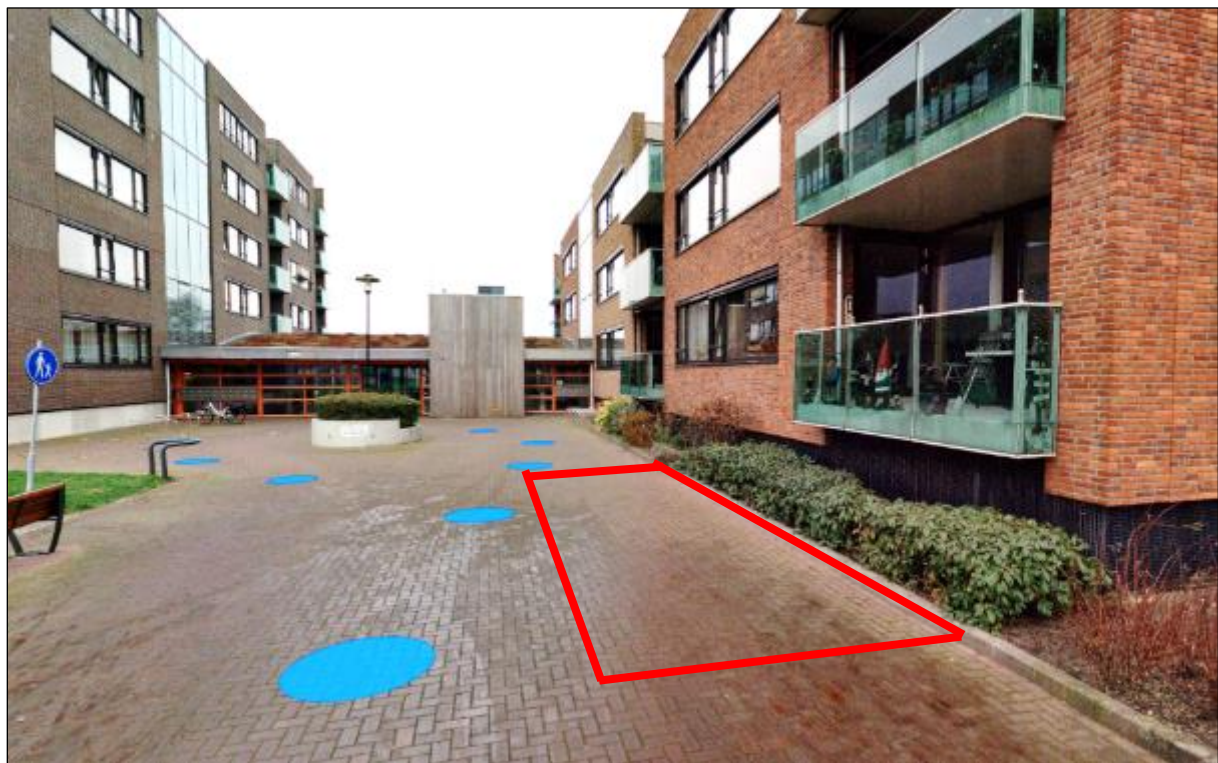

De Bolster – Beukstraat 13, Drunen

Locatie tijdelijke gehandicaptenparkeerplaats: naast woning lepstraat 17

De Remise – Grotestraat 267, Drunen

Locatie tijdelijke gehandicaptenparkeerplaats: nabij Duinweg 2

Het Water – Hollandlaan 161, Drunen

Locatie tijdelijke gehandicaptenparkeerplaats: nabij ingang Hollandlaan 161

Olof Palme – Aziëlaan 49, Drunen

Locatie tijdelijke gehandicaptenparkeerplaats: tegenover woning Aziëlaan 78