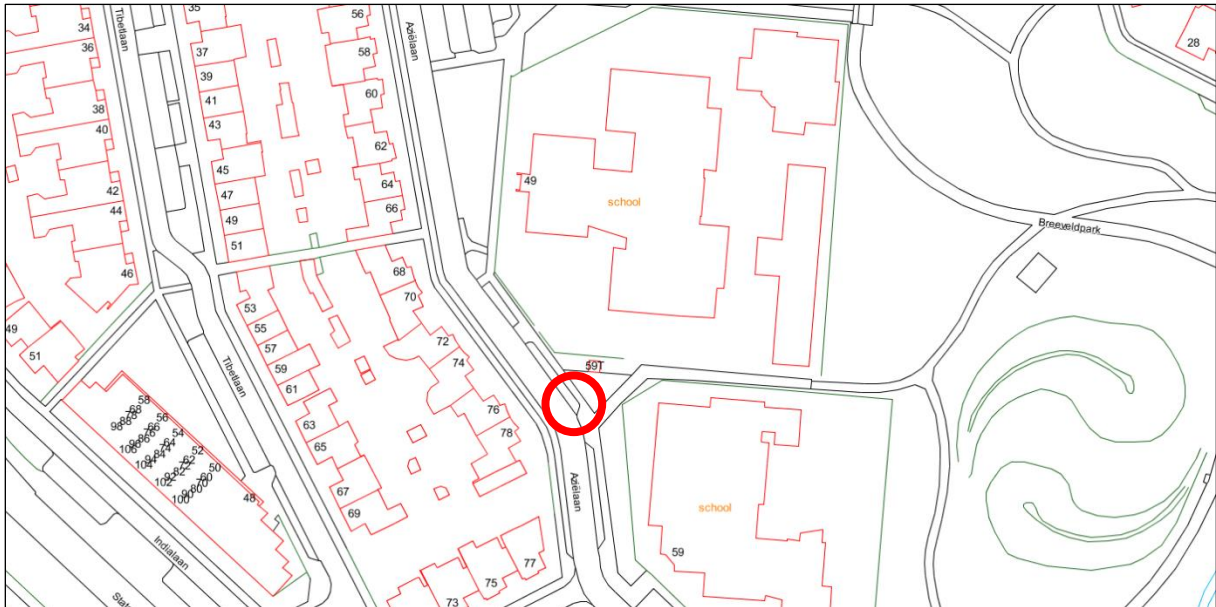

De Bolster – Beukstraat 13, Drunen

Locatie tijdelijke gehandicaptenparkeerplaats: naast woning lepstraat 17

De Remise – Grotestraat 267, Drunen

Locatie tijdelijke gehandicaptenparkeerplaats: nabij Duinweg 2

Het Water – Hollandlaan 161, Drunen

Locatie tijdelijke gehandicaptenparkeerplaats: nabij ingang Hollandlaan 161

Olof Palme – Aziëlaan 49, Drunen

Locatie tijdelijke gehandicaptenparkeerplaats: tegenover woning Aziëlaan 78