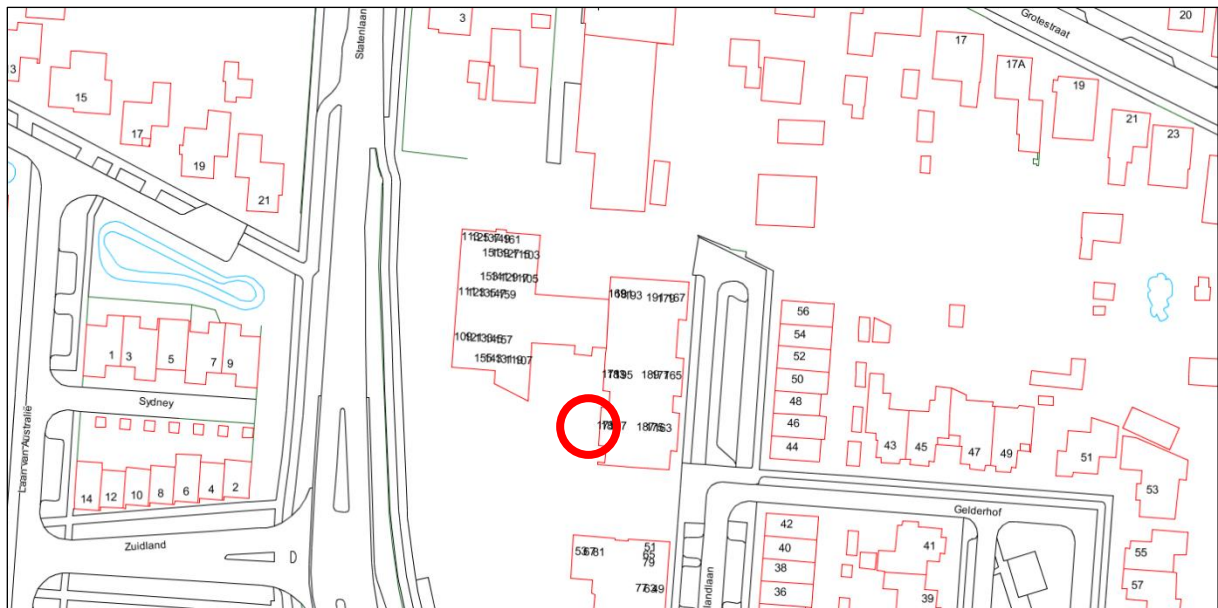

De Bolster – Beukstraat 13, Drunen

Locatie tijdelijke gehandicaptenparkeerplaats: naast woning lepstraat 17

De Remise – Grotestraat 267, Drunen

Locatie tijdelijke gehandicaptenparkeerplaats: nabij Duinweg 2

Het Water – Hollandlaan 161, Drunen

Locatie tijdelijke gehandicaptenparkeerplaats: nabij ingang Hollandlaan 161

Olof Palme – Aziëlaan 49, Drunen

Locatie tijdelijke gehandicaptenparkeerplaats: tegenover woning Aziëlaan 78

D'Oultremontcollege – Dillenburgstraat 46, Drunen

Locatie tijdelijke gehandicaptenparkeerplaats: Tinie de Munnikstraat, tegenover woning Valbrug 18

Dorpshuis Herpt – Torenstraat 4a, Herpt

Locatie tijdelijke gehandicaptenparkeerplaats: naast ingang Torenstraat 4a