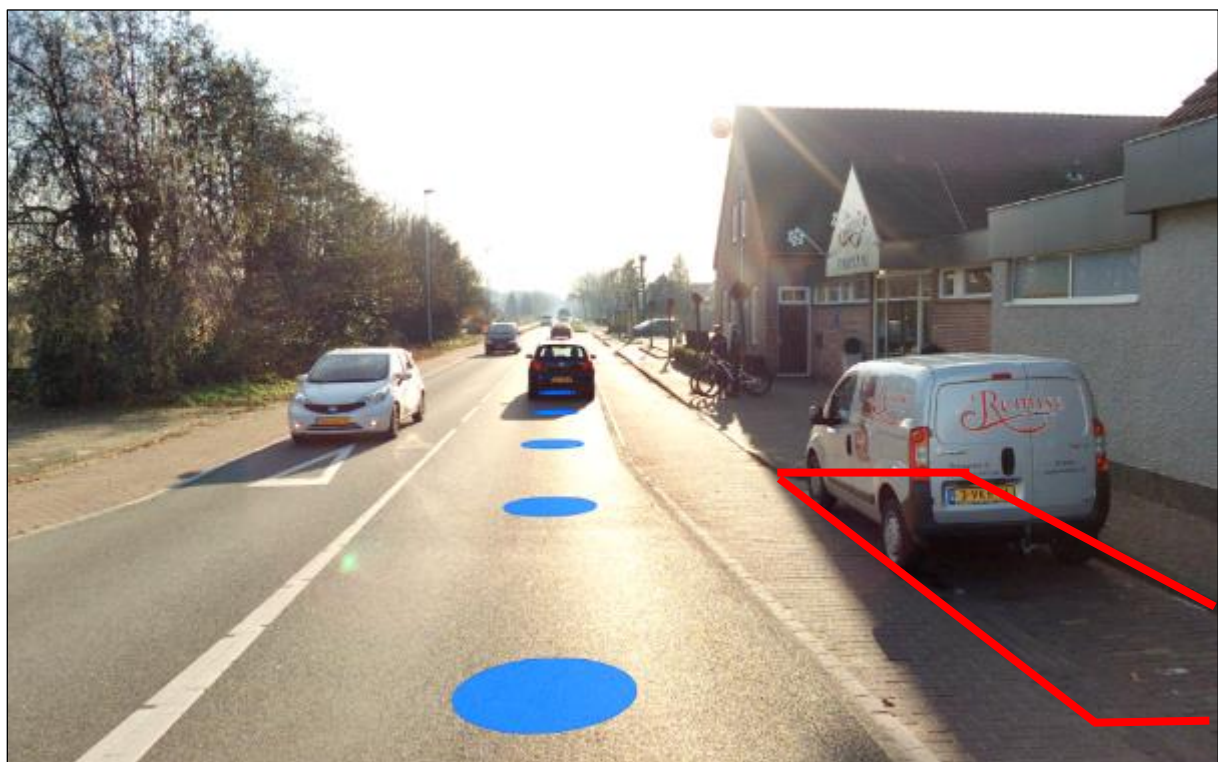

VB2019-01 bijlage**Locaties tijdelijke gehandicaptenparkeerplaatsen Provinciale Statenverkiezingen 2019**

Stembureau	Locatie	
De Bolster	Beukstraat 13	Drunen
De Remise	Grotestraat 267	Drunen
Het Water	Hollandlaan 161	Drunen
Olof Palme	Aziëlaan 49	Drunen
D'Oultremontcollege	Dillenburgstraat 46	Drunen
Dorpshuis Herpt	Torenstraat 4b	Herpt
De Haarstek	Pater van den Elsenstraat 25a	Haarsteeg
Het Patronaat	Nieuwkuijksestraat 106	Nieuwkuijk
Sint Janshof	Kees Klerxstraat 40	Vlijmen
Bibliotheek Vlijmen	Burgemeester Zwaansweg 2	Vlijmen
De Vlechter	Constantijn Huijgensstraat 1	Vlijmen
De Bussel	Wilhelminastraat 19c	Vlijmen

De Bolster – Beukstraat 13, Drunen

Locatie tijdelijke gehandicaptenparkeerplaats: naast woning lepstraat 17

De Remise – Grotestraat 267, Drunen

Locatie tijdelijke gehandicaptenparkeerplaats: nabij Duinweg 2

Olof Palme – Aziëlaan 49, Druen

Locatie tijdelijke gehandicaptenparkeerplaats: tegenover woning Aziëlaan 78

D'Oultremontcollege – Dillenburgstraat 46, Drunen

Locatie tijdelijke gehandicaptenparkeerplaats: Tinie de Munnikstraat, tegenover woning Valbrug 18

Dorpshuis Herpt – Torenstraat 4a, Herpt

Locatie tijdelijke gehandicaptenparkeerplaats: naast ingang Torenstraat 4a

De Haarstek – Pater van den Elsenstraat 25a, Haarsteeg

Locatie tijdelijke gehandicaptenparkeerplaats: tegenover woning Pater van den Elsenstraat 52