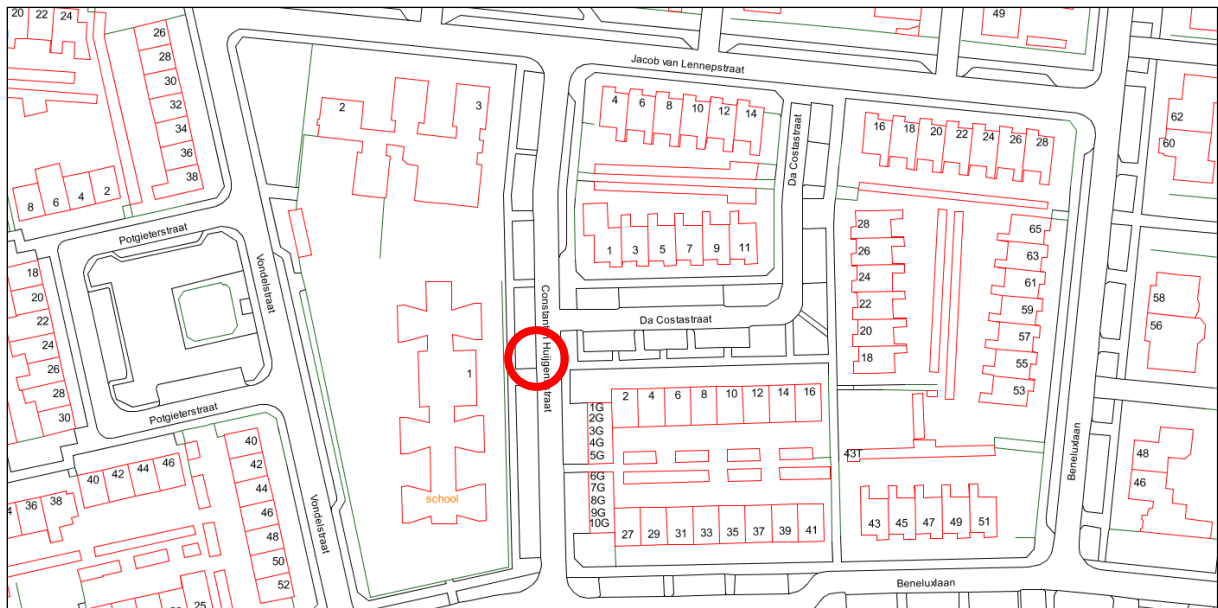

De Vlechter – Constantijn Huygensstraat 1, Vlijmen

Locatie tijdelijke gehandicaptenparkeerplaats: naast woning Da Costastraat 2