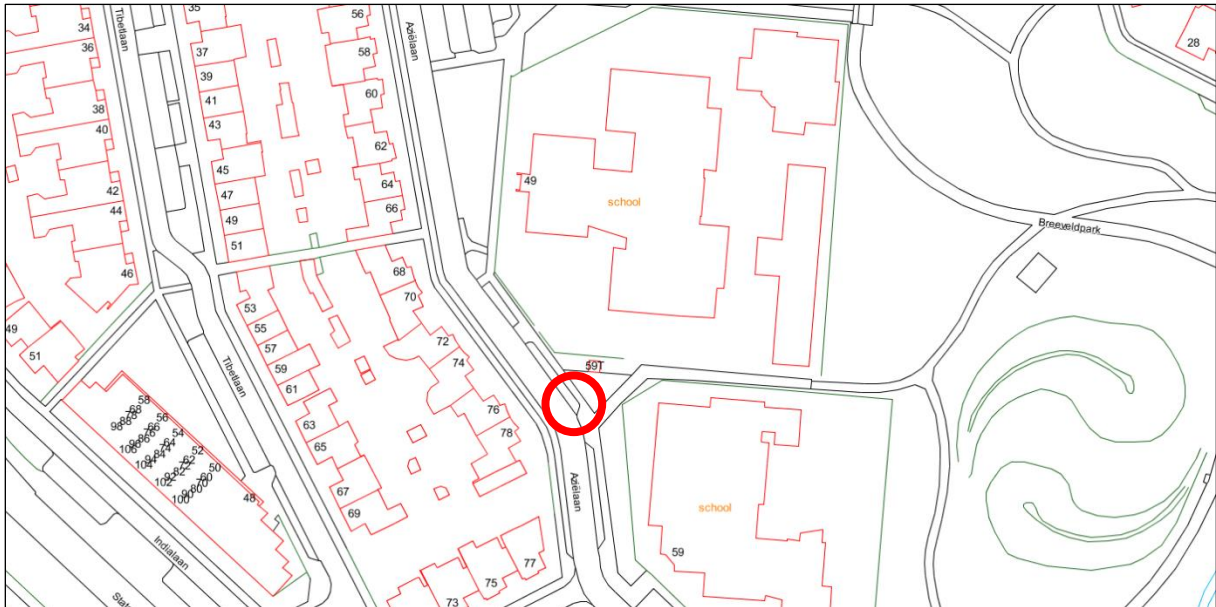

Olof Palme – Aziëlaan 49, Druen

Locatie tijdelijke gehandicaptenparkeerplaats: tegenover woning Aziëlaan 78