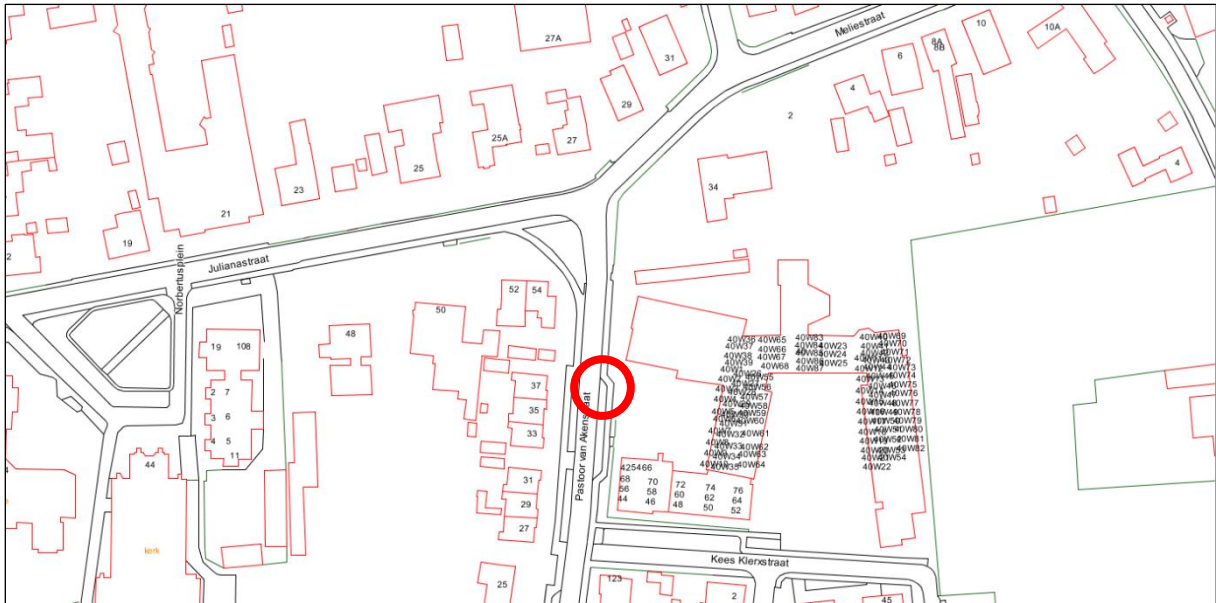

Sint Janshof – Kees Klerxstraat 40, Vlijmen

Locatie tijdelijke gehandicaptenparkeerplaats: tegenover woning Pastoor van Akenstraat 37