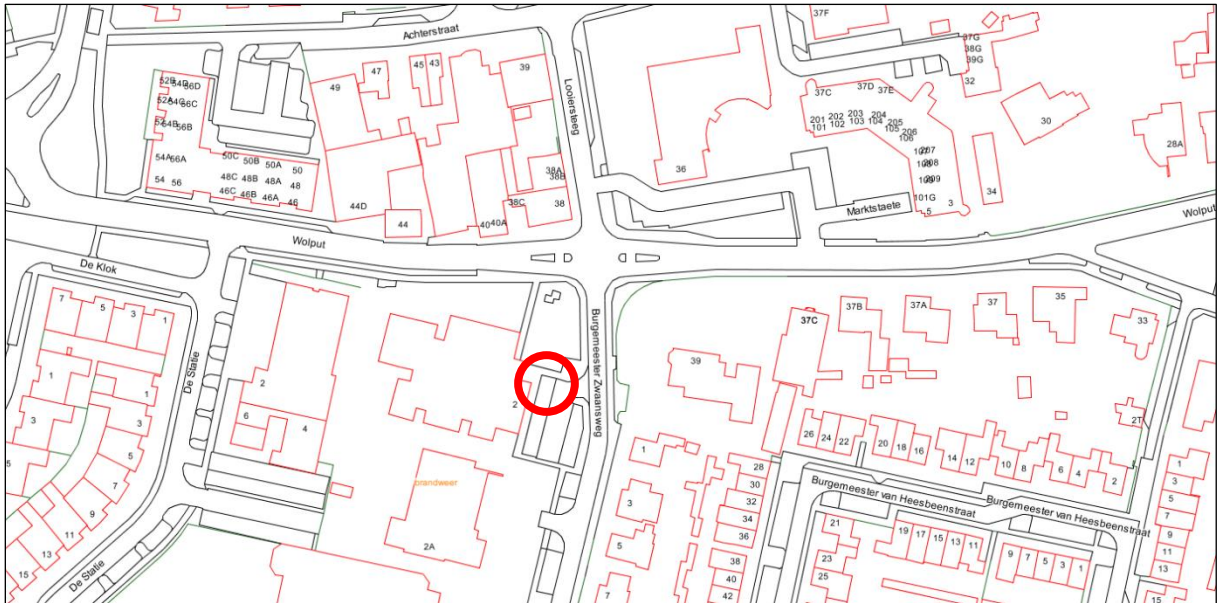

Bibliotheek Vlijmen – Burgemeester Zwaansweg 2, Vlijmen

Locatie tijdelijke gehandicaptenparkeerplaats: voor ingang Burgemeester Zwaansweg 2