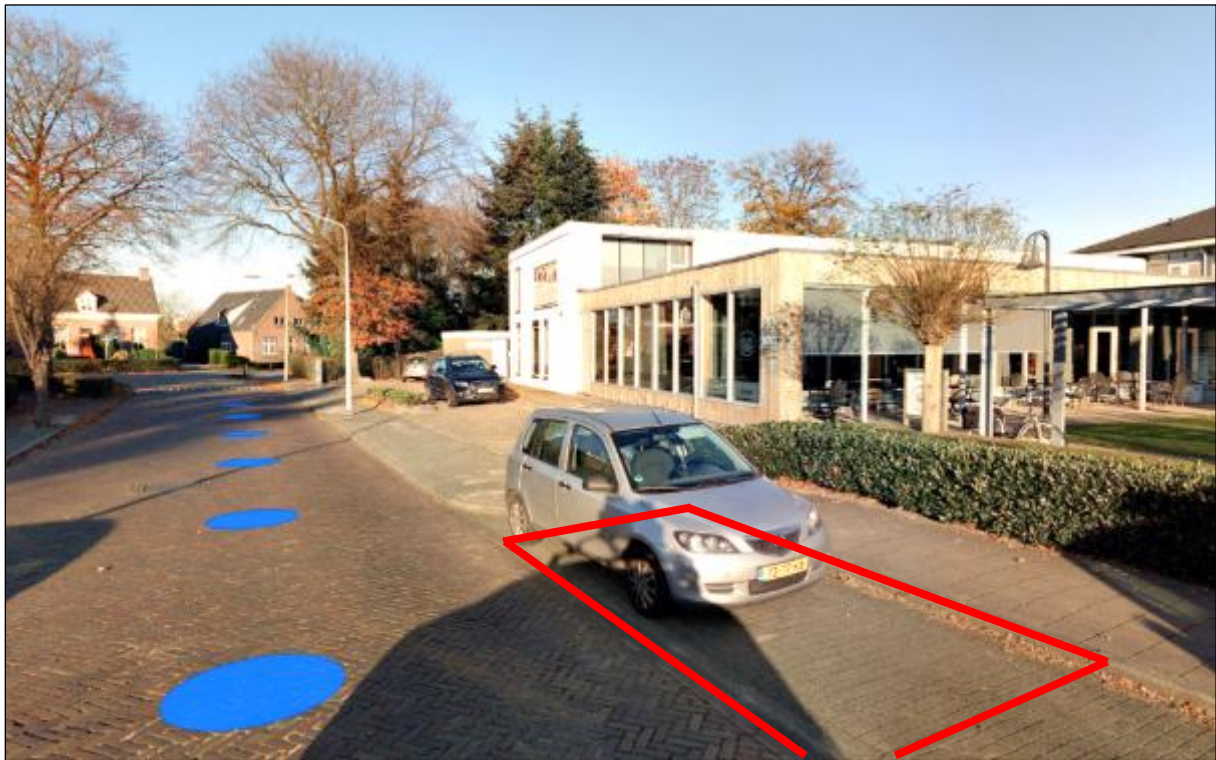

De Bolster – Beukstraat 13, Drunen

Locatie tijdelijke gehandicaptenparkeerplaats: naast woning lepstraat 17

De Remise – Grotestraat 267, Drunen

Locatie tijdelijke gehandicaptenparkeerplaats: nabij Duinweg 2

Olof Palme – Aziëlaan 49, Druen

Locatie tijdelijke gehandicaptenparkeerplaats: tegenover woning Aziëlaan 78

D'Oultremontcollege – Dillenburgstraat 46, Drunen

Locatie tijdelijke gehandicaptenparkeerplaats: Tinie de Munnikstraat, tegenover woning Valbrug 18

Dorpshuis Herpt – Torenstraat 4a, Herpt

Locatie tijdelijke gehandicaptenparkeerplaats: naast ingang Torenstraat 4a

De Haarstek – Pater van den Elsenstraat 25a, Haarsteeg

Locatie tijdelijke gehandicaptenparkeerplaats: tegenover woning Pater van den Elsenstraat 52

Het Patronaat – Nieuwkuijkestraat 106, Nieuwkuijk

Locatie tijdelijke gehandicaptenparkeerplaats: naast inrit Nieuwkuijkestraat 104

Sint Janshof – Kees Klerxstraat 40, Vlijmen

Locatie tijdelijke gehandicaptenparkeerplaats: tegenover woning Pastoor van Akenstraat 37