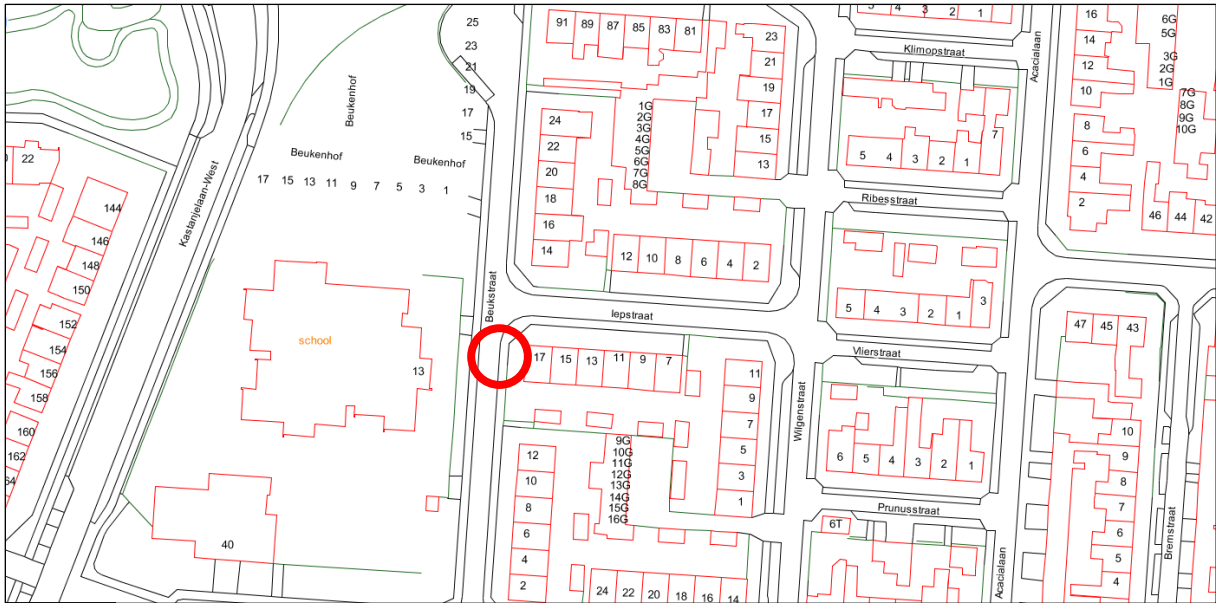

VB2019-01 bijlage**Locaties tijdelijke gehandicaptenparkeerplaatsen Provinciale Statenverkiezingen 2019**

Stembureau	Locatie	
De Bolster	Beukstraat 13	Drunen
De Remise	Grotestraat 267	Drunen
Het Water	Hollandlaan 161	Drunen
Olof Palme	Aziëlaan 49	Drunen
D'Oultremontcollege	Dillenburgstraat 46	Drunen
Dorpshuis Herpt	Torenstraat 4b	Herpt
De Haarstek	Pater van den Elsenstraat 25a	Haarsteeg
Het Patronaat	Nieuwkuijksestraat 106	Nieuwkuijk
Sint Janshof	Kees Klerxstraat 40	Vlijmen
Bibliotheek Vlijmen	Burgemeester Zwaansweg 2	Vlijmen
De Vlechter	Constantijn Huijgensstraat 1	Vlijmen
De Bussel	Wilhelminastraat 19c	Vlijmen

De Bolster – Beukstraat 13, Drunen

Locatie tijdelijke gehandicaptenparkeerplaats: naast woning lepstraat 17

De Remise – Grotestraat 267, Drunen

Locatie tijdelijke gehandicaptenparkeerplaats: nabij Duinweg 2

De Bussel – Wilhelminastraat 19c, Vlijmen

Locatie tijdelijke gehandicaptenparkeerplaats: naast verkeersdrempel bij woning Wilhelminastraat 50