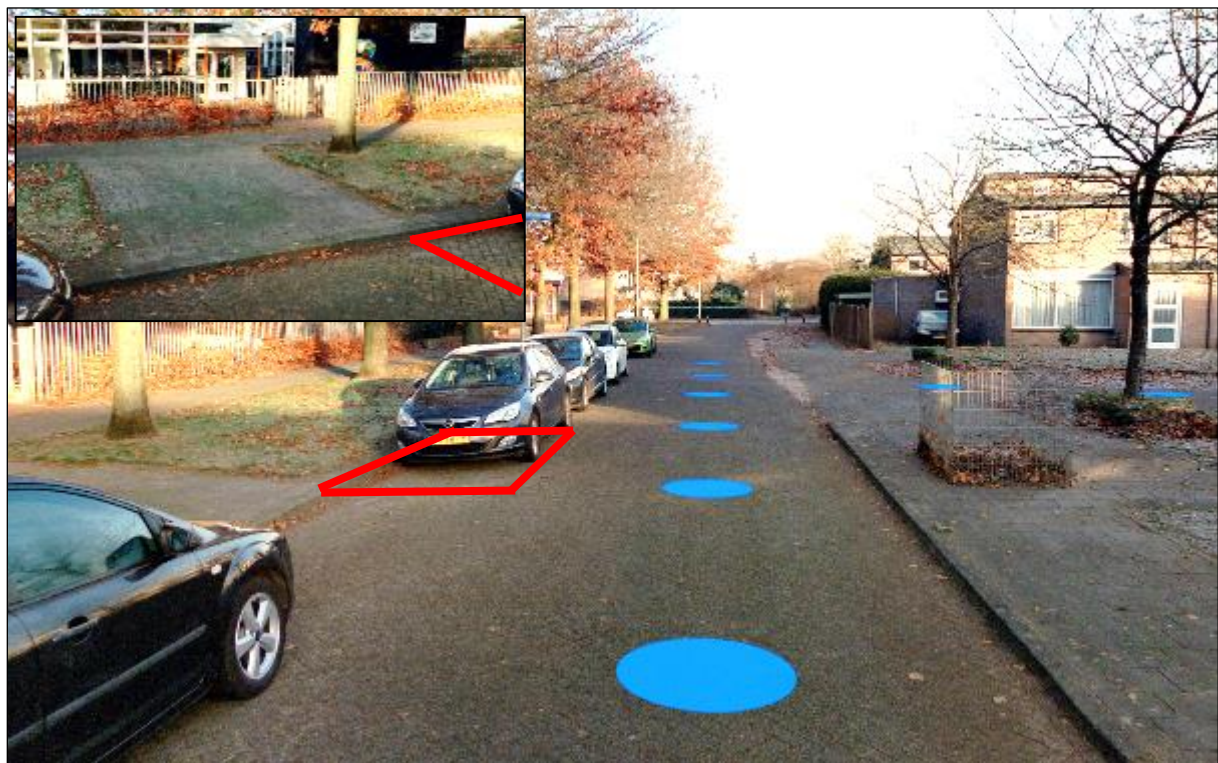

De Vlechter – Constantijn Huygensstraat 1, Vlijmen

Locatie tijdelijke gehandicaptenparkeerplaats: naast woning Da Costastraat 2