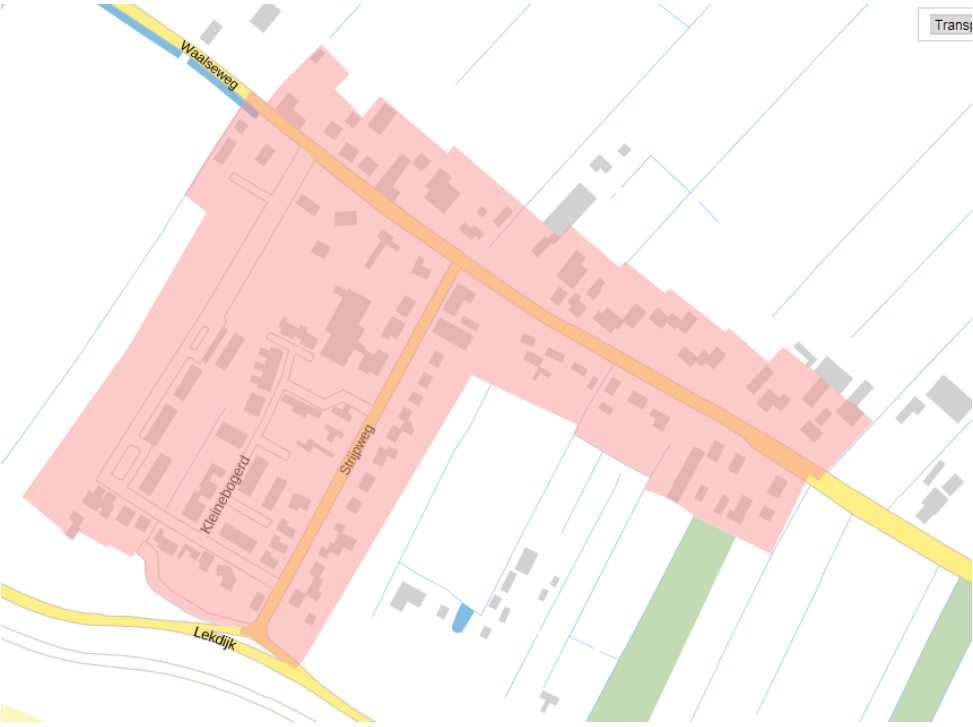

Bijlage 1. Rode contouren

Rode contour voor de kern Houten:

Rode contour voor de kern Schalkwijk:

Rode contour voor de kern Tull en 't Waal:

Rode contour voor de kern 't Goy: