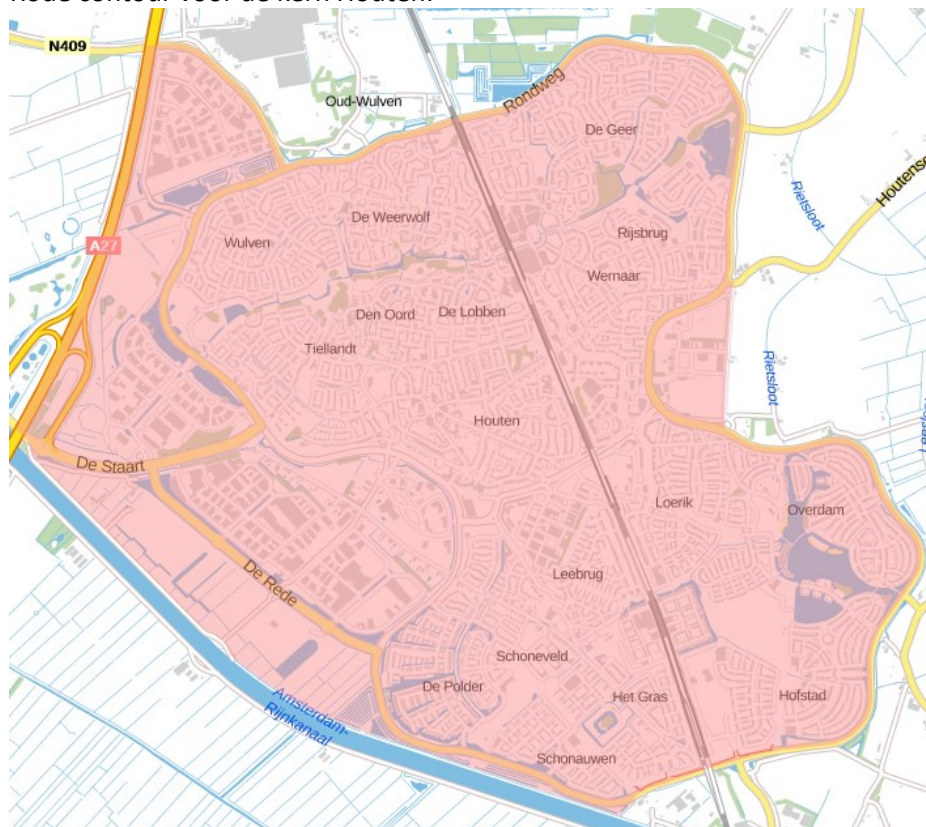

Bijlage 1. Rode contouren

Rode contour voor de kern Houten:

Rode contour voor de kern Schalkwijk:

Rode contour voor de kern Tull en 't Waal:

Rode contour voor de kern 't Goy: