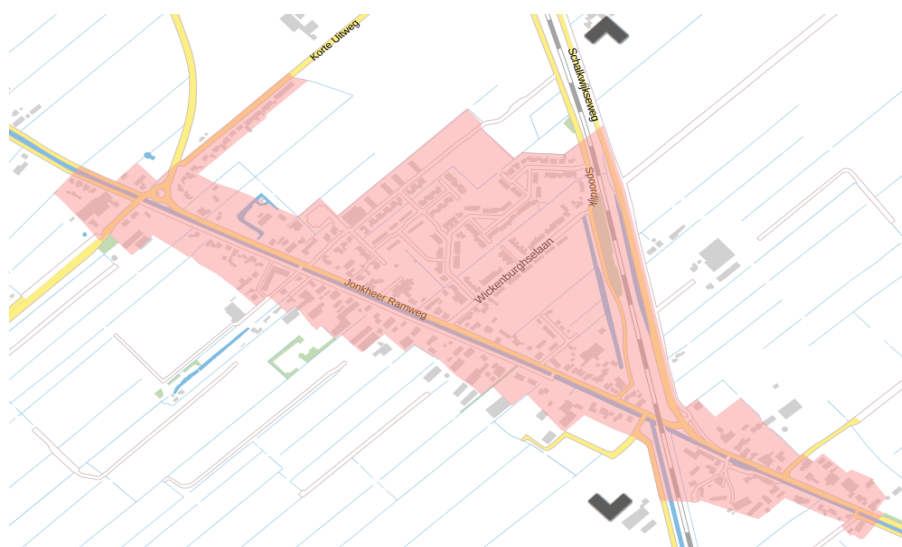

Bijlage 1. Rode contouren

Rode contour voor de kern Houten:

Rode contour voor de kern Schalkwijk:

Rode contour voor de kern Tull en 't Waal:

Rode contour voor de kern 't Goy: