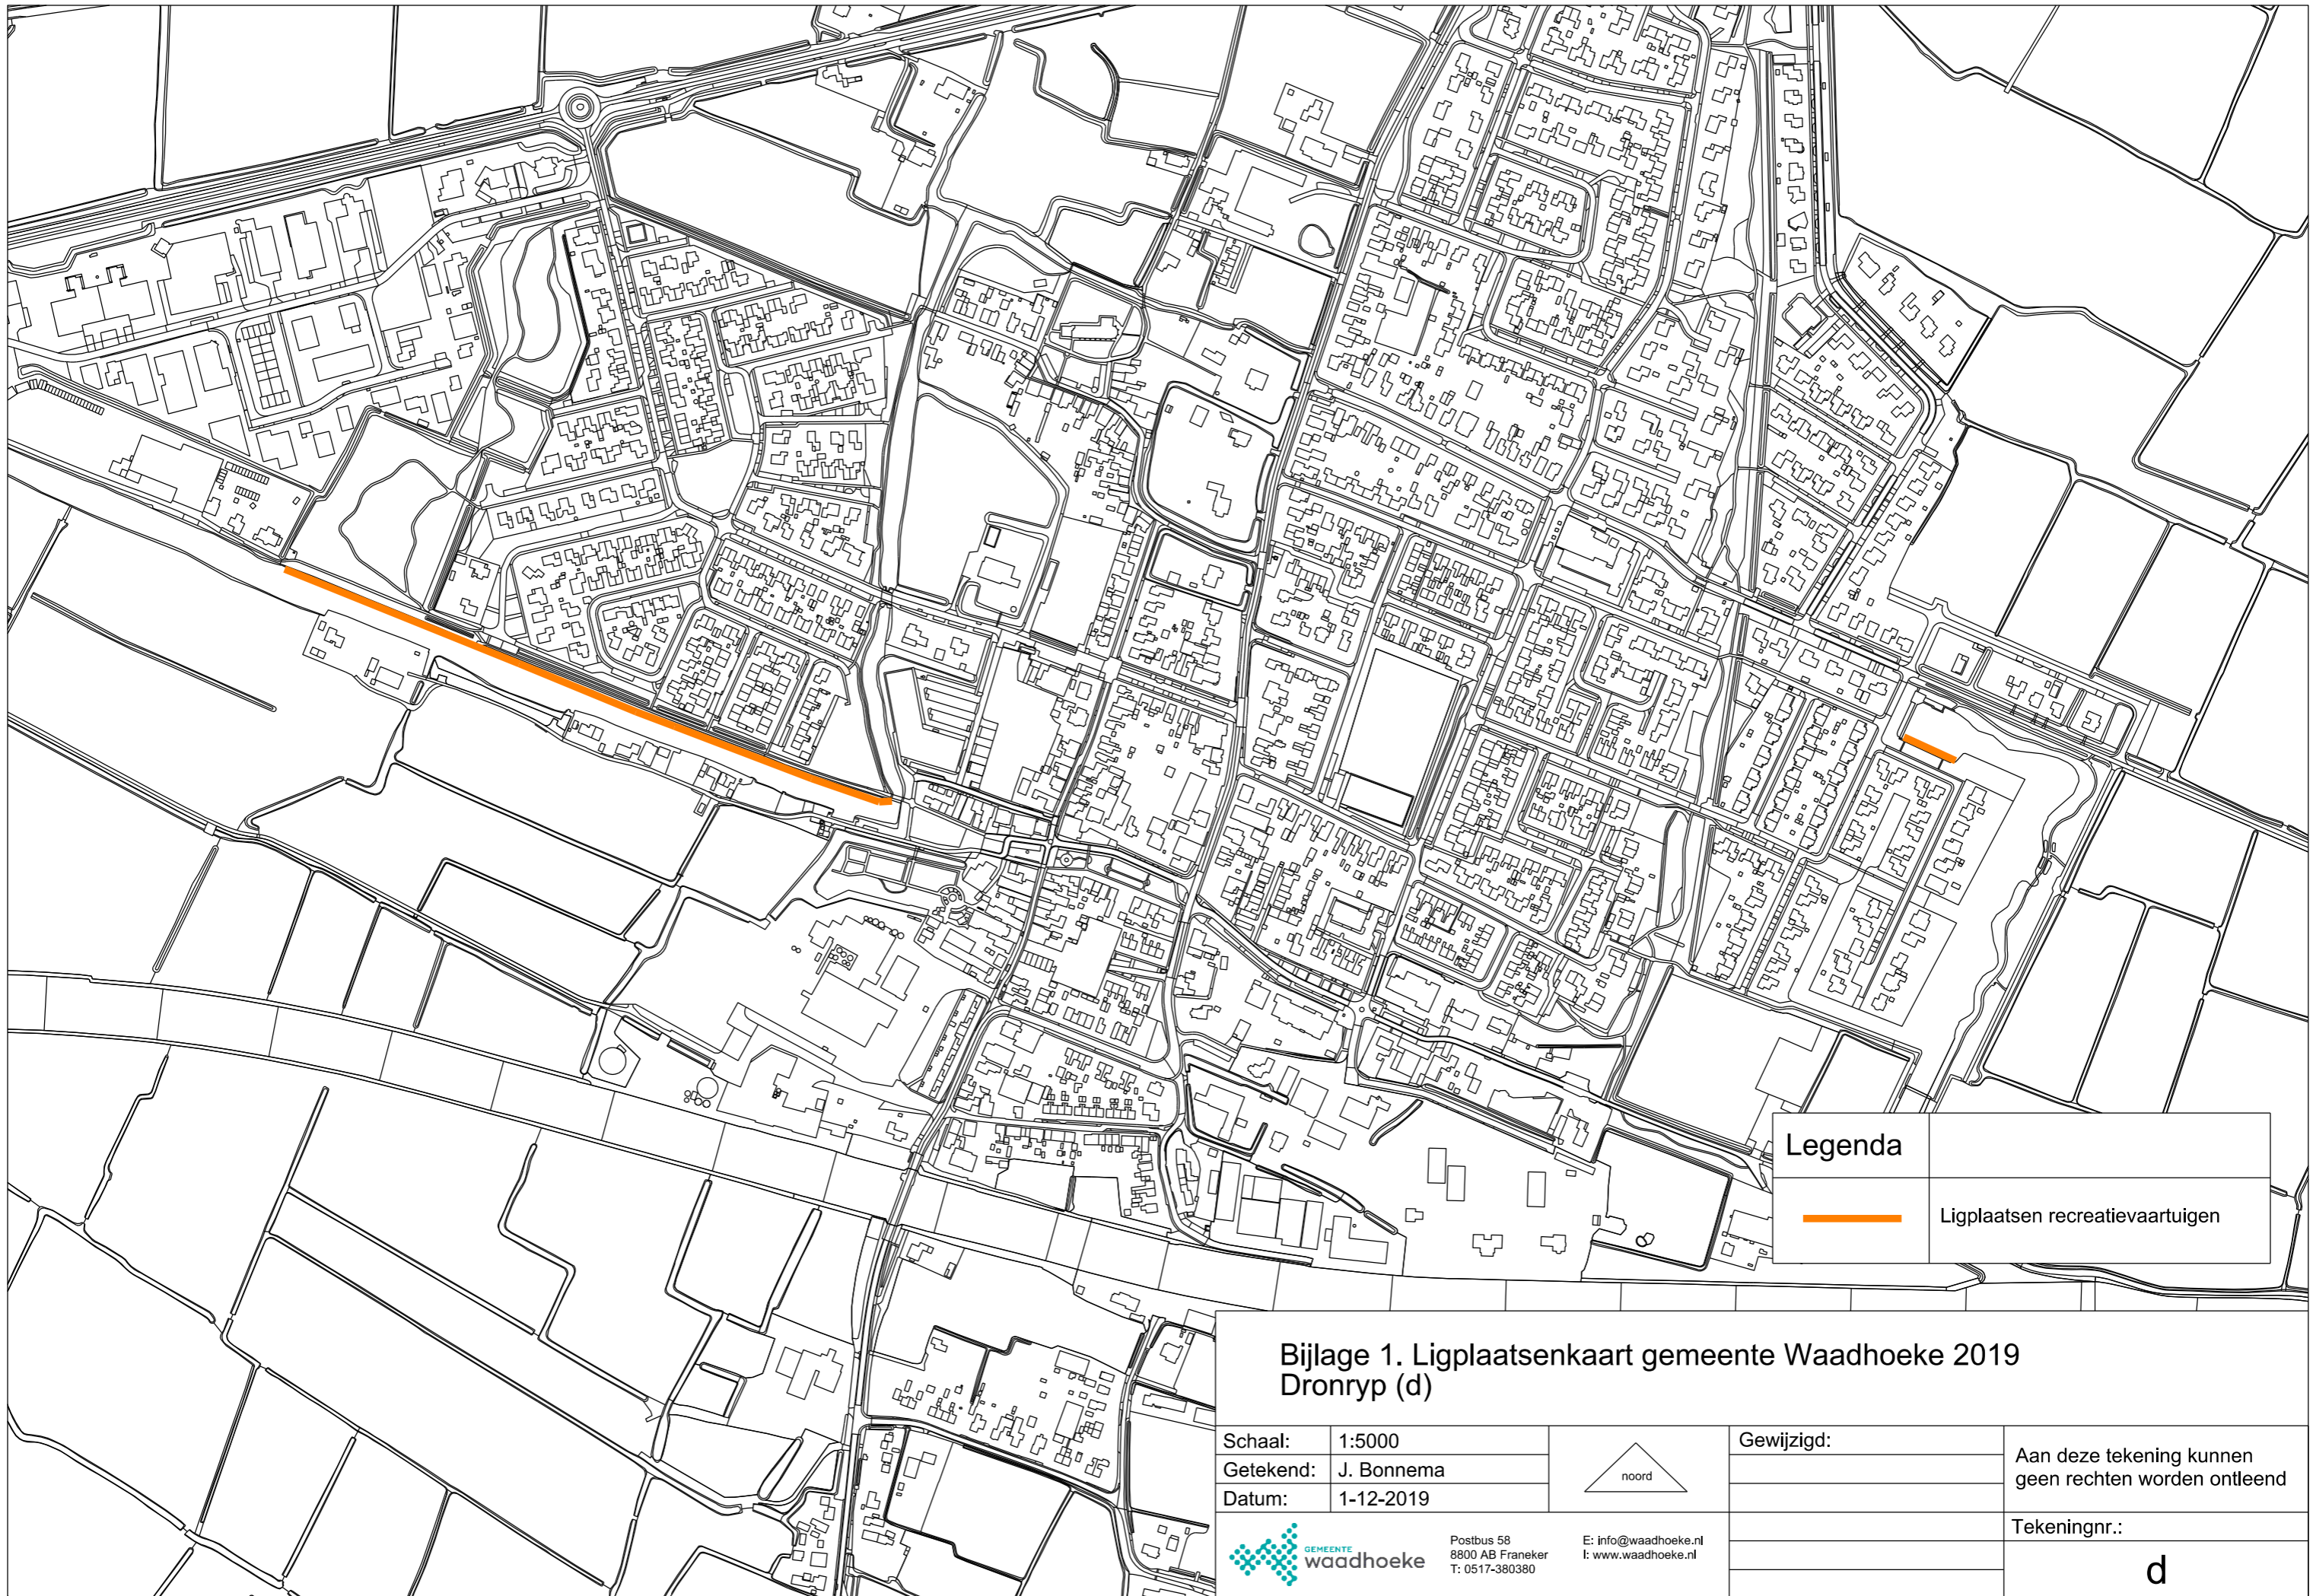

Legenda	
	Ligplaatsen recreatievaartuigen

**Bijlage 1. Ligplaatsenkaart gemeente Waadhoeke 2019
Dronryp (d)**

Schaal:	1:5000
Getekend:	J. Bonnema
Datum:	1-12-2019

Gewijzigd:	

Aan deze tekening kunnen geen rechten worden ontleend

Postbus 58
8800 AB Franeker
T: 0517-380380

E: info@waadhoeke.nl
I: www.waadhoeke.nl

Tekeningnr.:

d