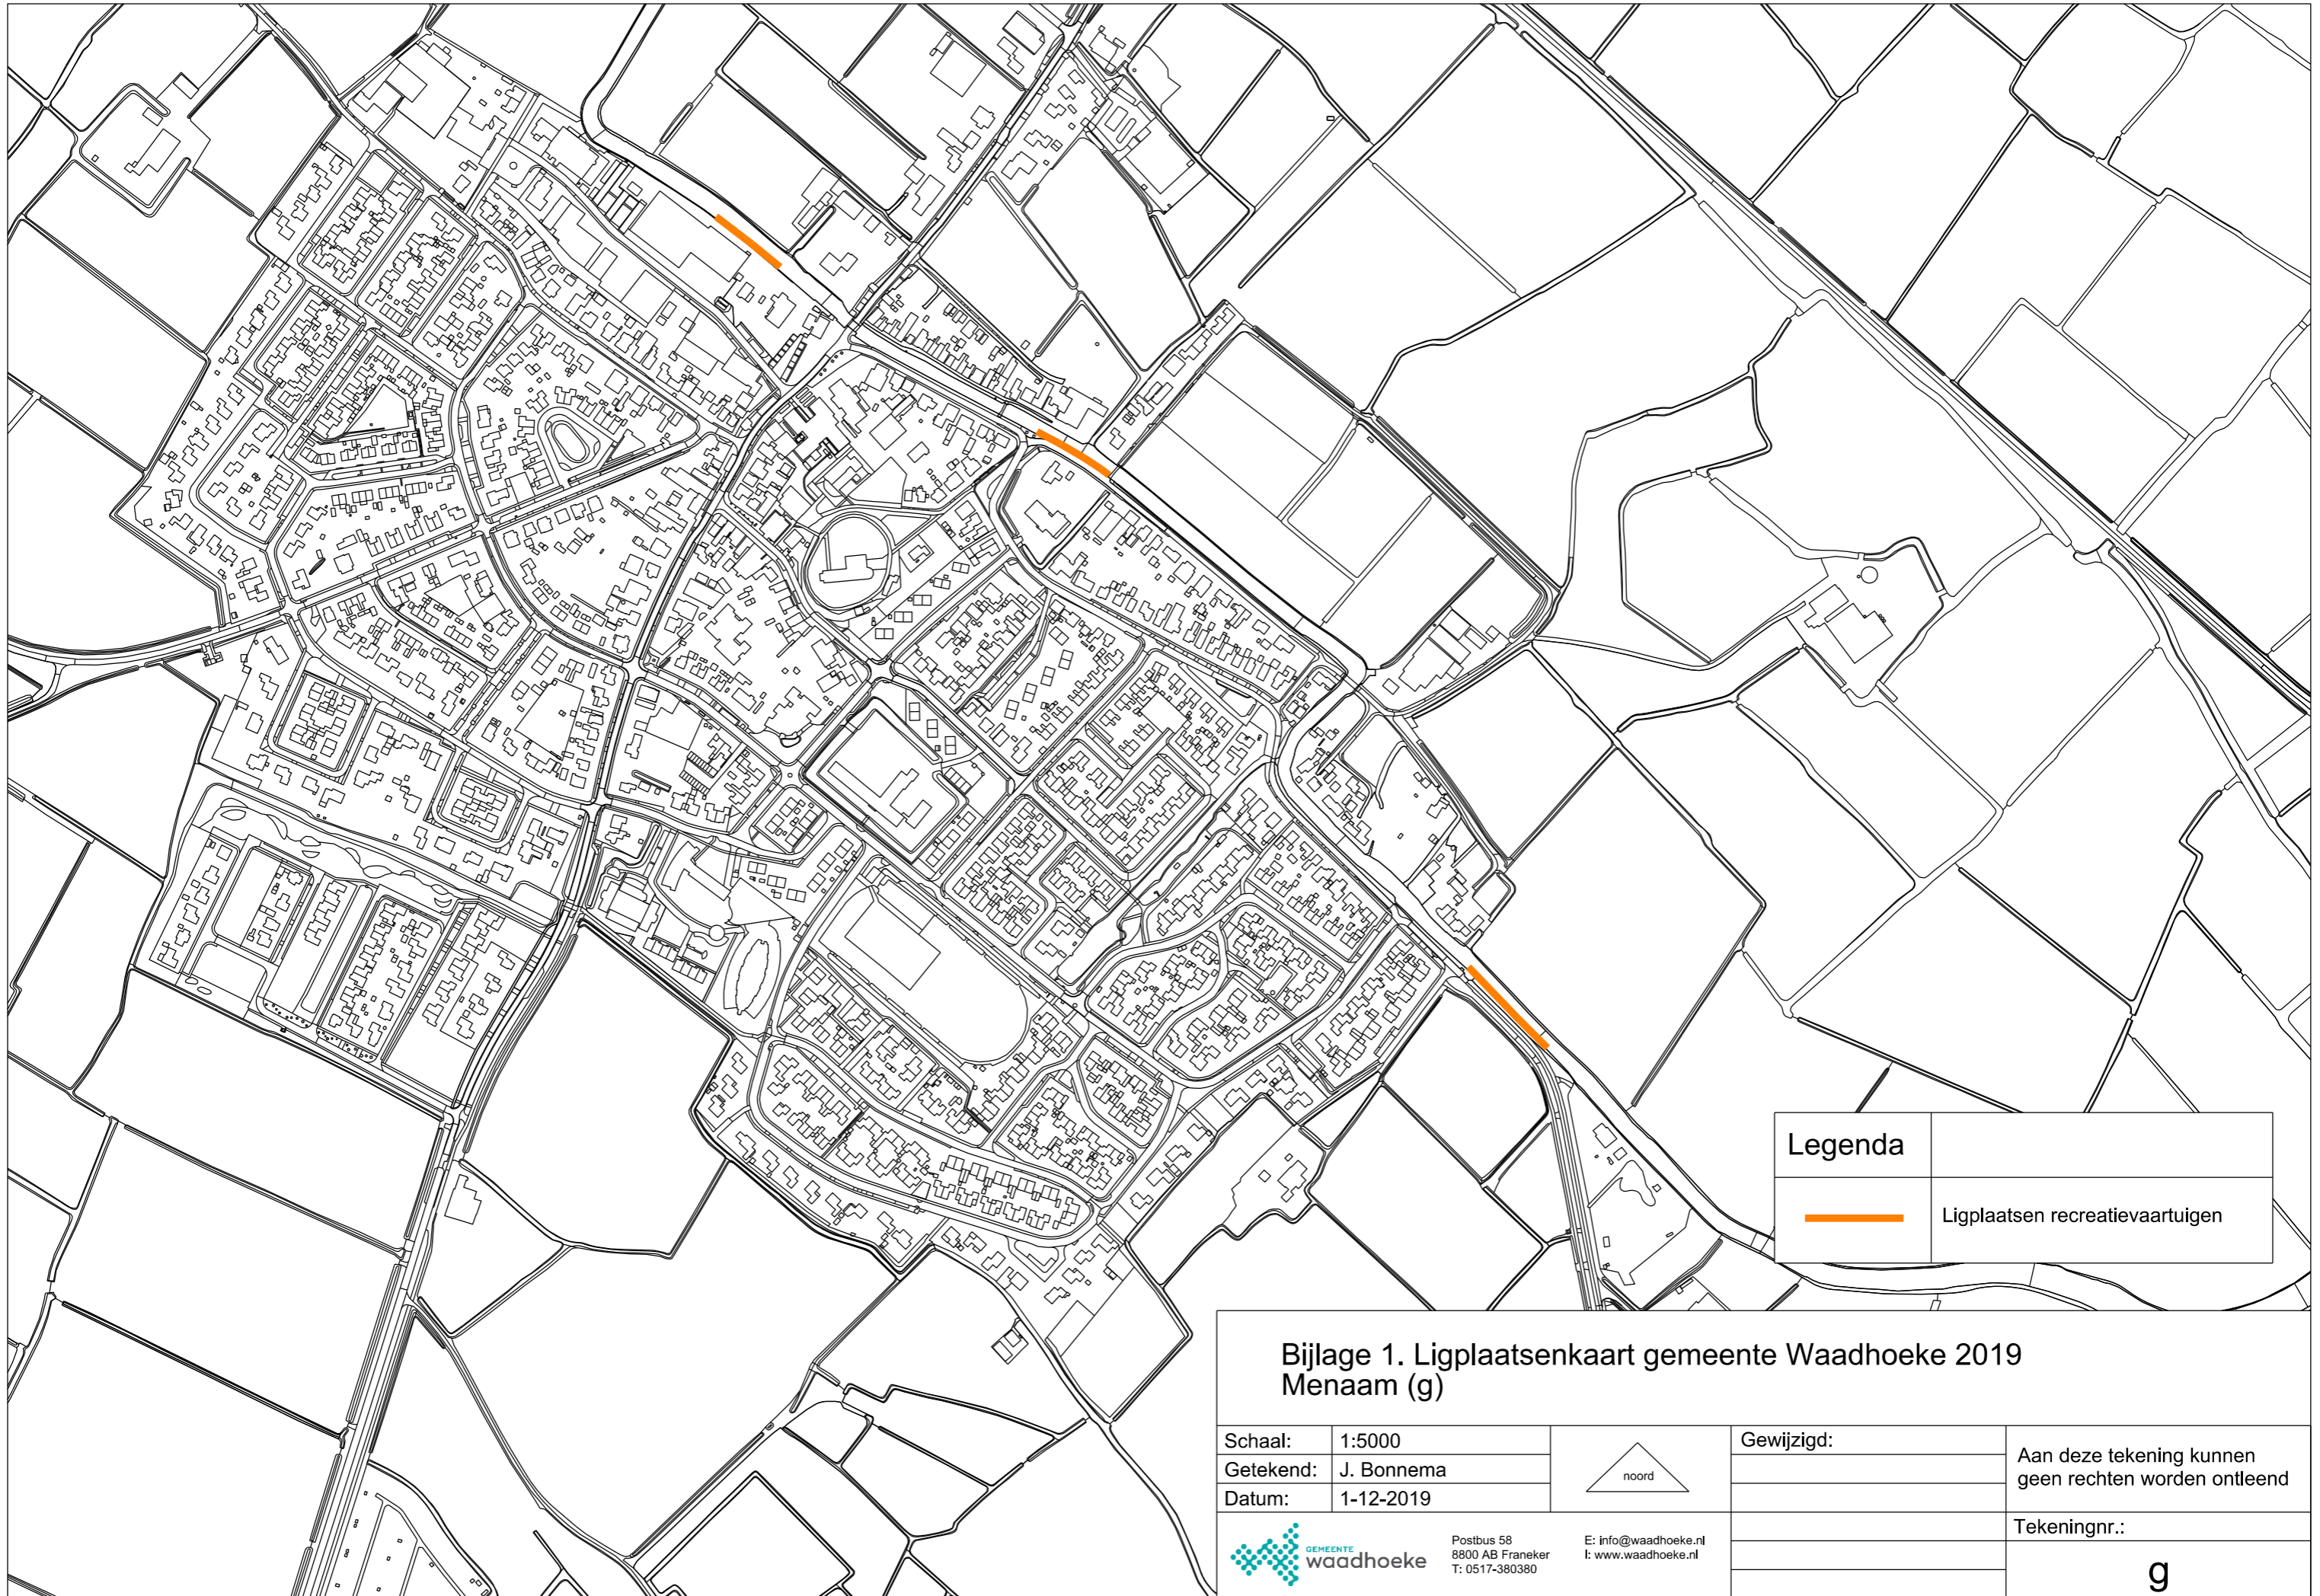

Legenda	
	Ligplaatsen recreatievaartuigen

**Bijlage 1. Ligplaatsenkaart gemeente Waadhoeke 2019
Menaam (g)**

Schaal:	1:5000	 noord	Gewijzigd:	Aan deze tekening kunnen geen rechten worden ontleend
Getekend:	J. Bonnema			
Datum:	1-12-2019			
			Tekeningsnr.:	
Postbus 58 8800 AB Franeker T: 0517-380380			E: info@waadhoeke.nl I: www.waadhoeke.nl	
				g