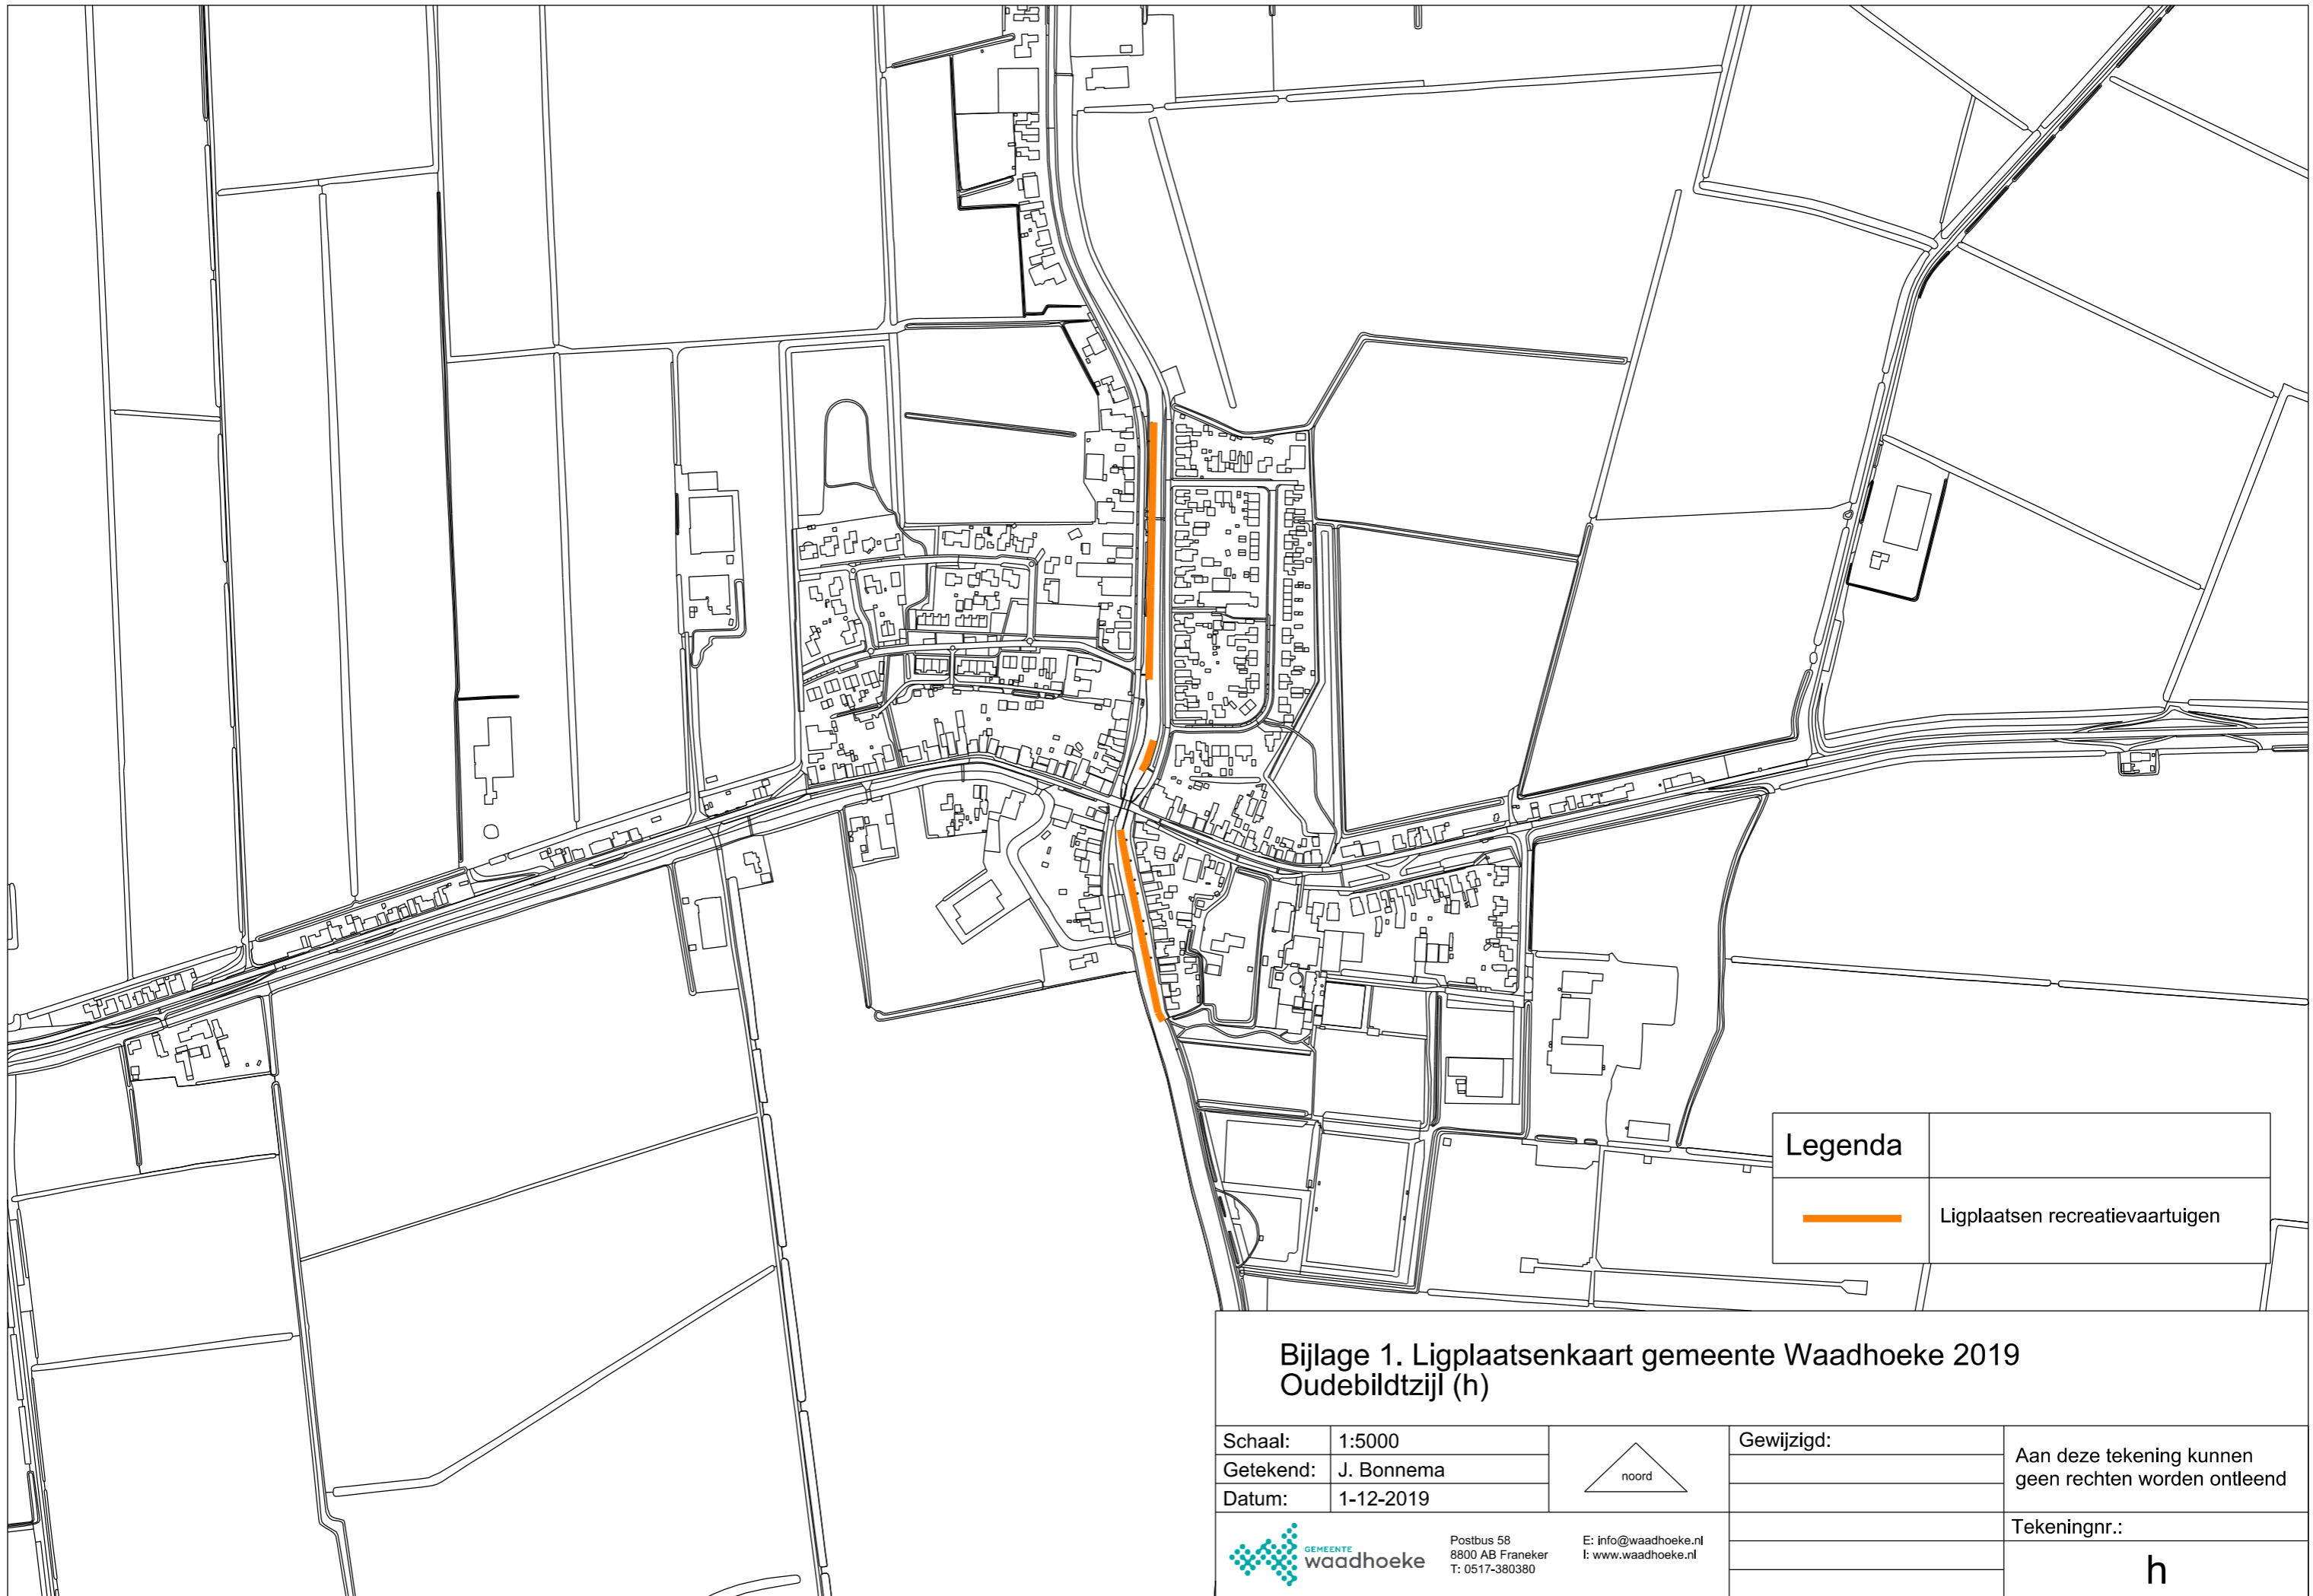

Legenda	
	Ligplaatsen recreatievaartuigen

**Bijlage 1. Ligplaatsenkaart gemeente Waadhoeke 2019
Oudebildtzijl (h)**

Schaal:	1:5000	 noord	Gewijzigd:	Aan deze tekening kunnen geen rechten worden ontleend
Getekend:	J. Bonnema			
Datum:	1-12-2019			
 GEMEENTE waadhoeke			Tekeningsnr.:	
Postbus 58 8800 AB Franeker T: 0517-380380			E: info@waadhoeke.nl I: www.waadhoeke.nl	
			h