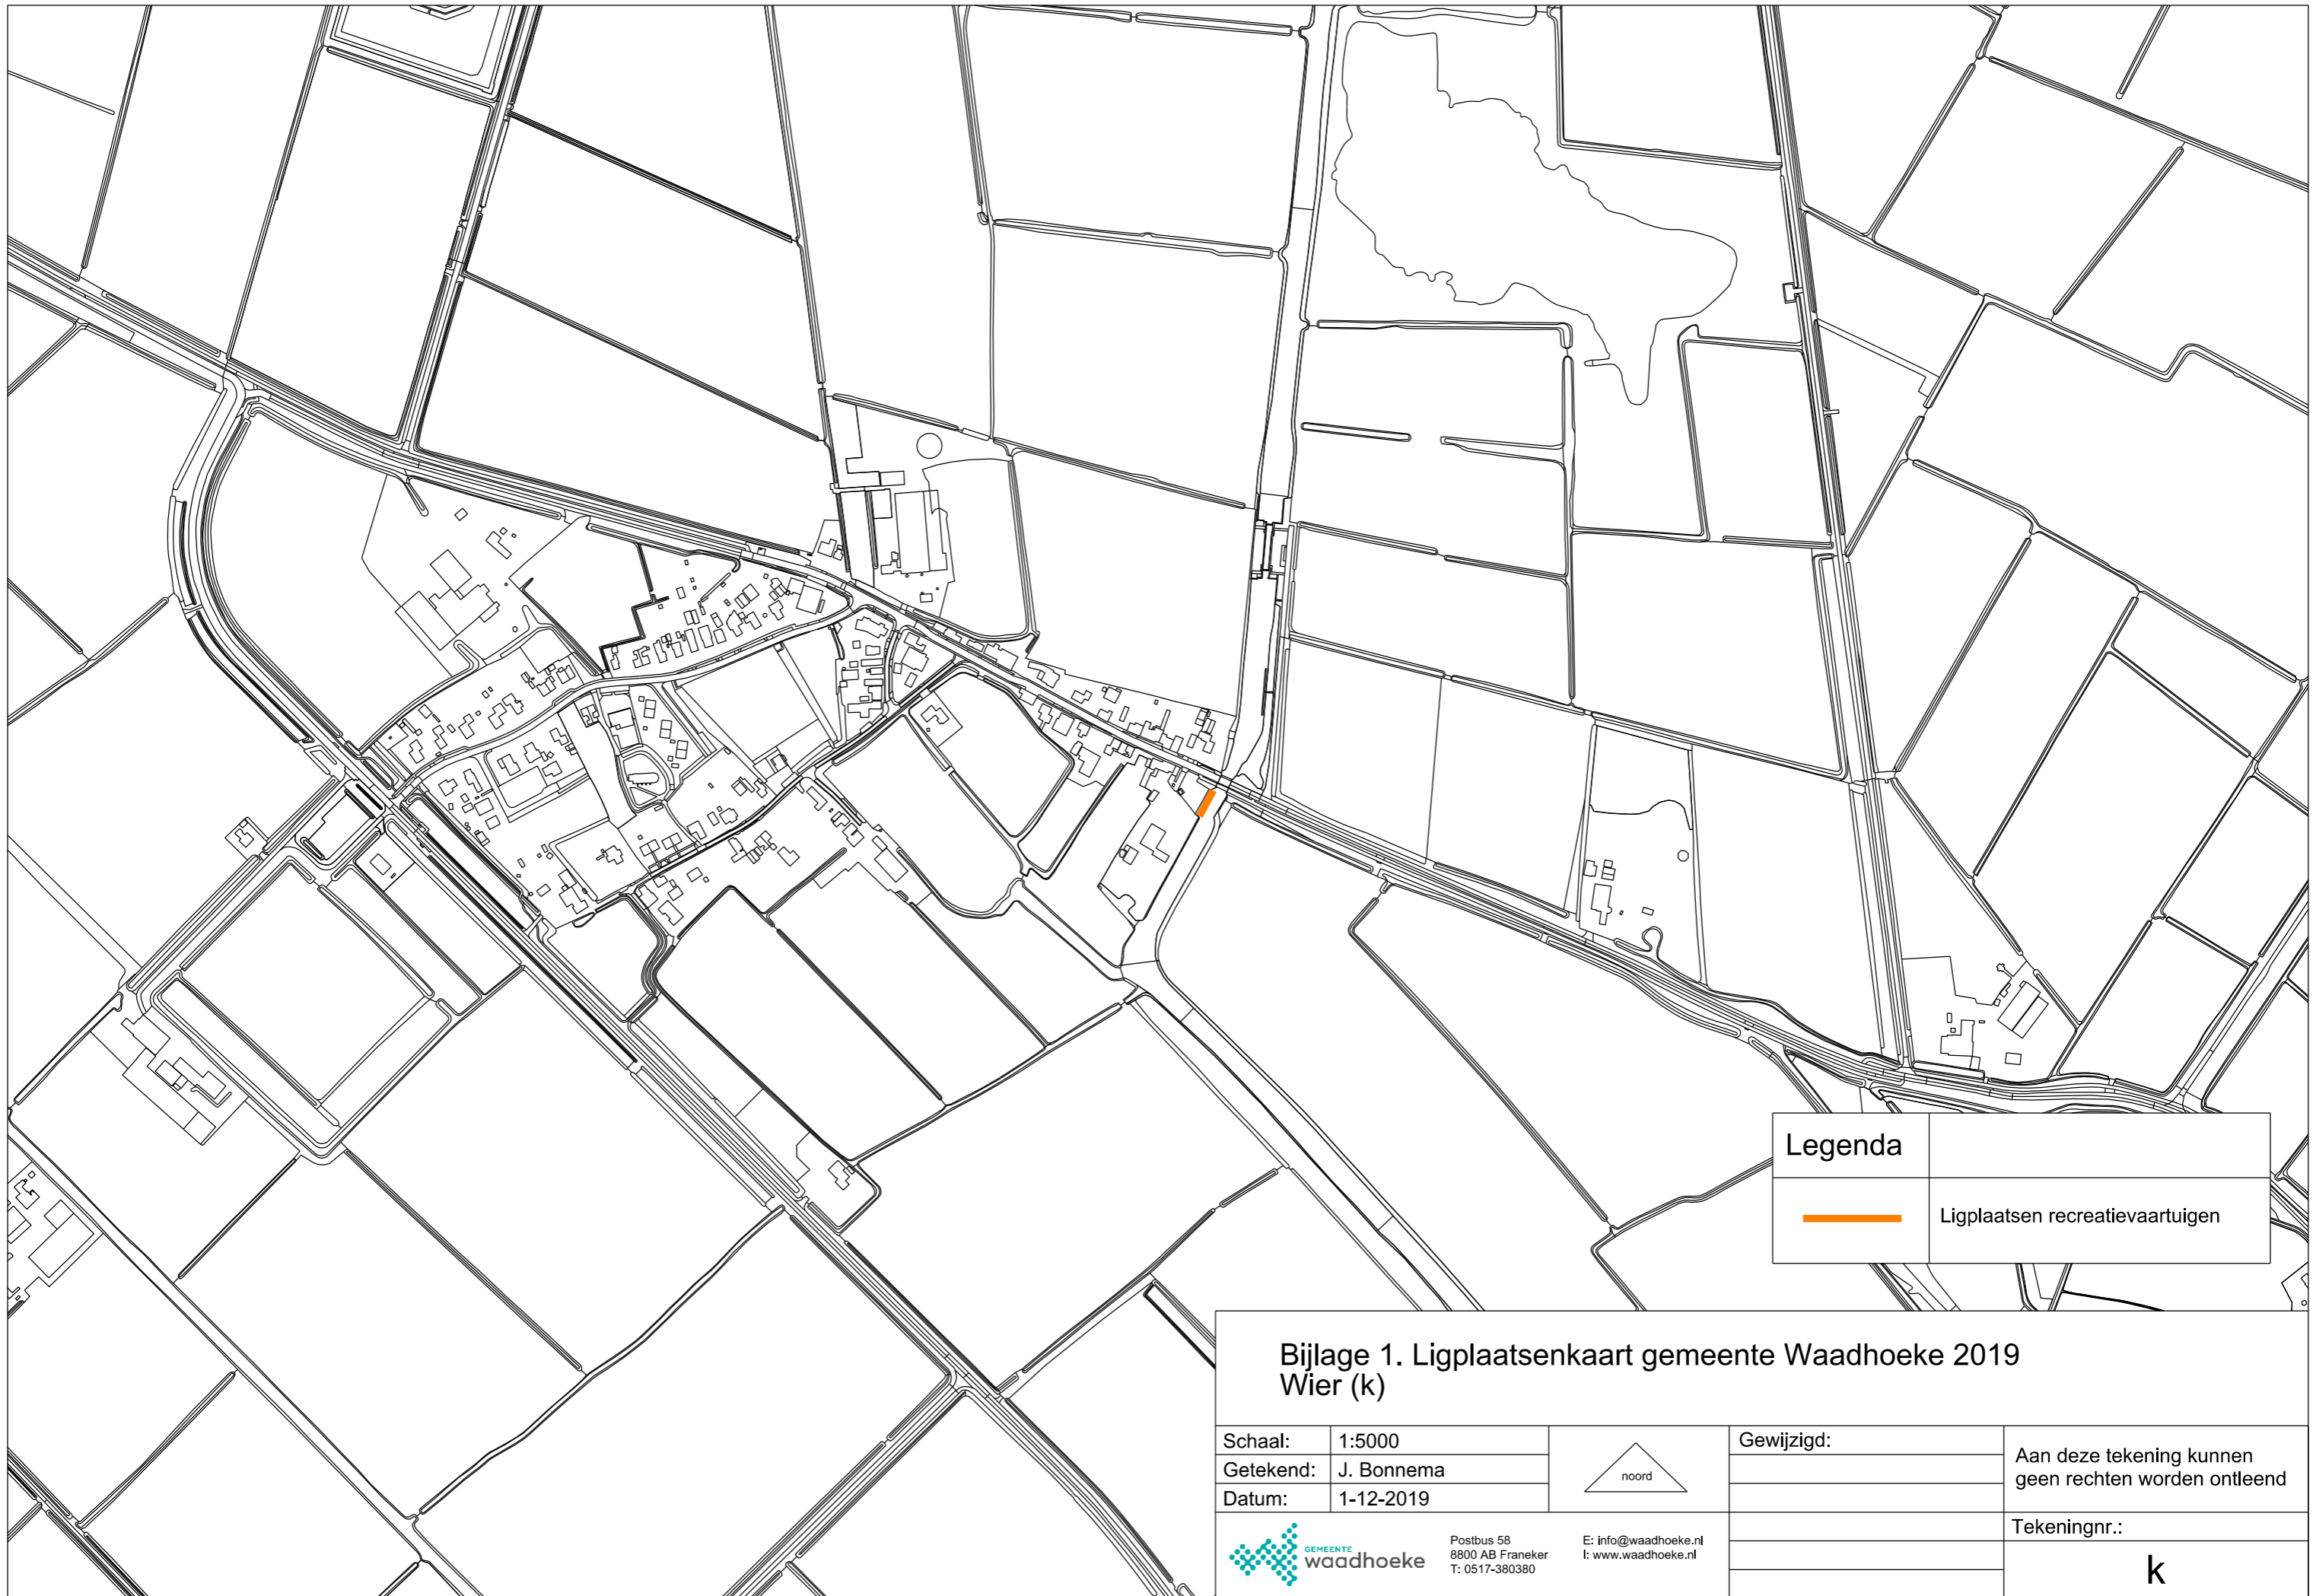

Legenda	
	Ligplaatsen recreatievaartuigen

**Bijlage 1. Ligplaatsenkaart gemeente Waadhoeke 2019
Wier (k)**

Schaal:	1:5000	 noord	Gewijzigd:	Aan deze tekening kunnen geen rechten worden ontleend
Getekend:	J. Bonnema			
Datum:	1-12-2019			
			Tekeningsnr.: k	
Gemeente waadhoeke Postbus 58 8800 AB Franeker T: 0517-380380			E: info@waadhoeke.nl I: www.waadhoeke.nl