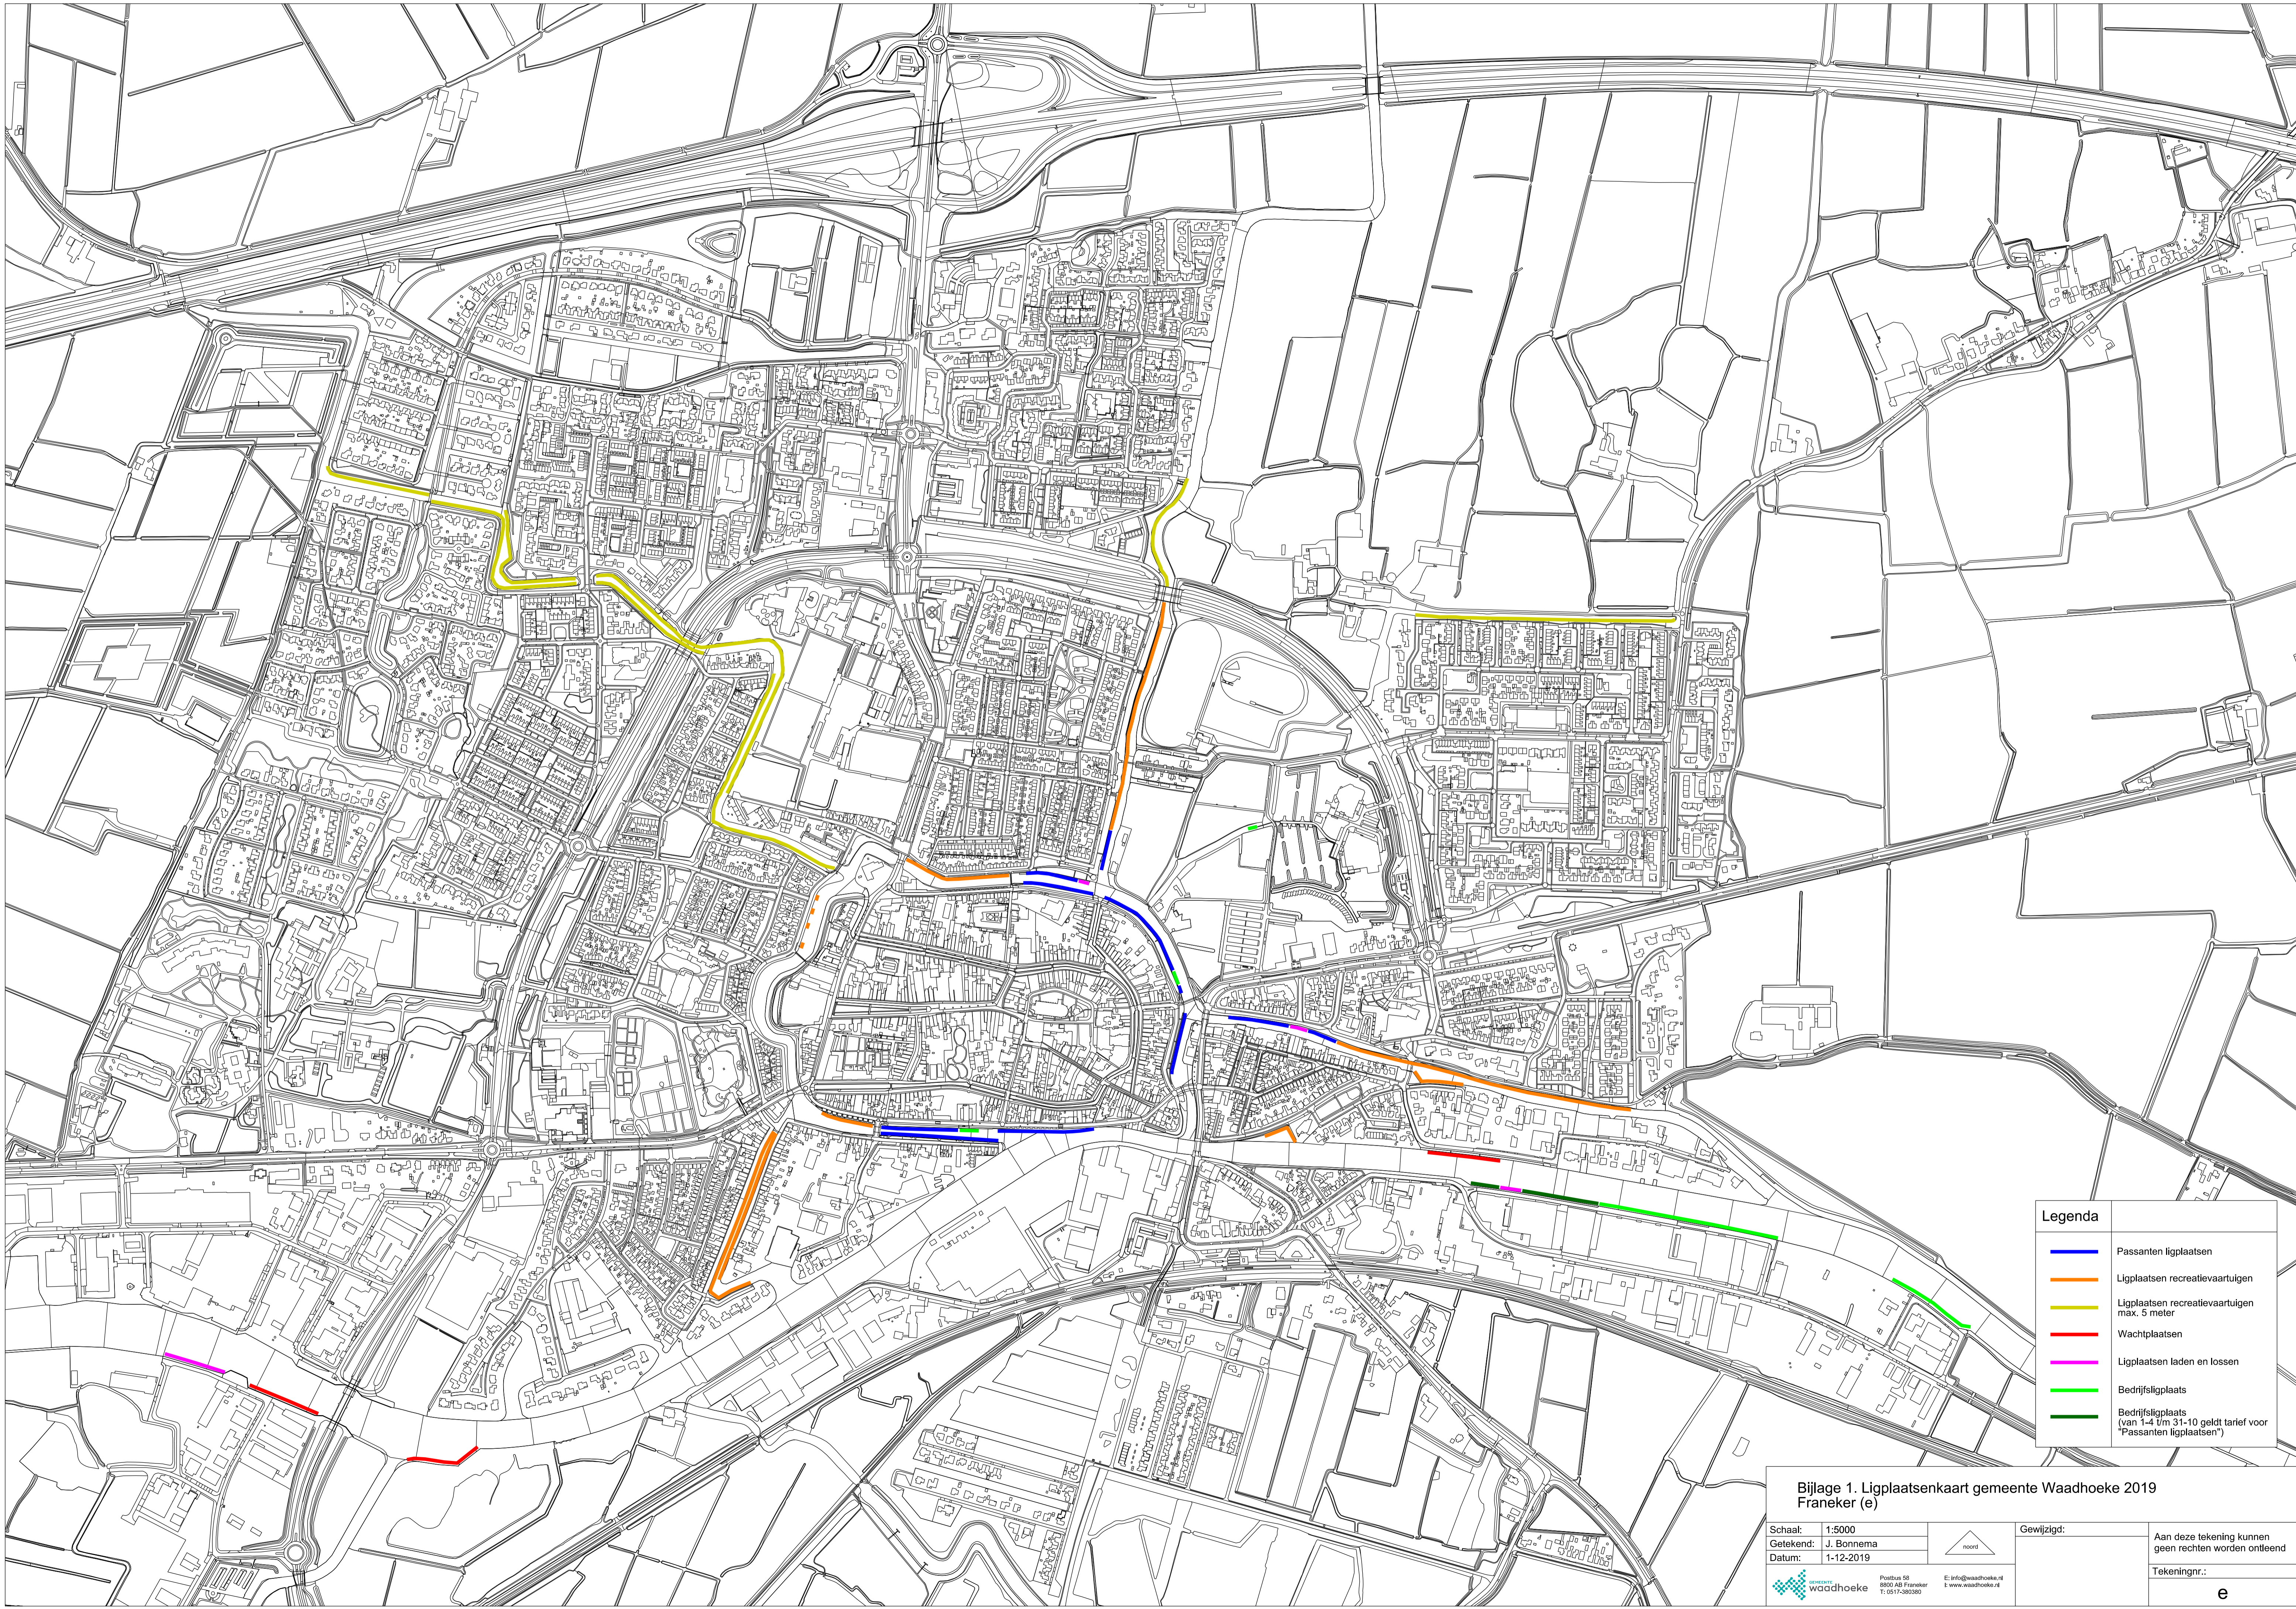

Legenda	
	Passanten ligplaatsen
	Ligplaatsen recreatievoertuigen
	Ligplaatsen recreatievoertuigen max. 5 meter
	Wachtplaatsen
	Ligplaatsen laden en lossen
	Bedrijfsligplaats
	Bedrijfsligplaats (van 1-4 t/m 31-10 geldt tarief voor "Passanten ligplaatsen")

**Bijlage 1. Ligplaatsenkaart gemeente Waadhoeke 2019
Franeke (e)**

Schaal: 1:5000	 noord	Gewijzigd:	Aan deze tekening kunnen geen rechten worden ontleend
Getekend: J. Bonnema			
Datum: 1-12-2019			
Gemeente waadhoeke Postbus 58 8900 AB Franeke T: 0517-380380		E: info@waadhoeke.nl F: www.waadhoeke.nl	
			Tekeningnr.: e