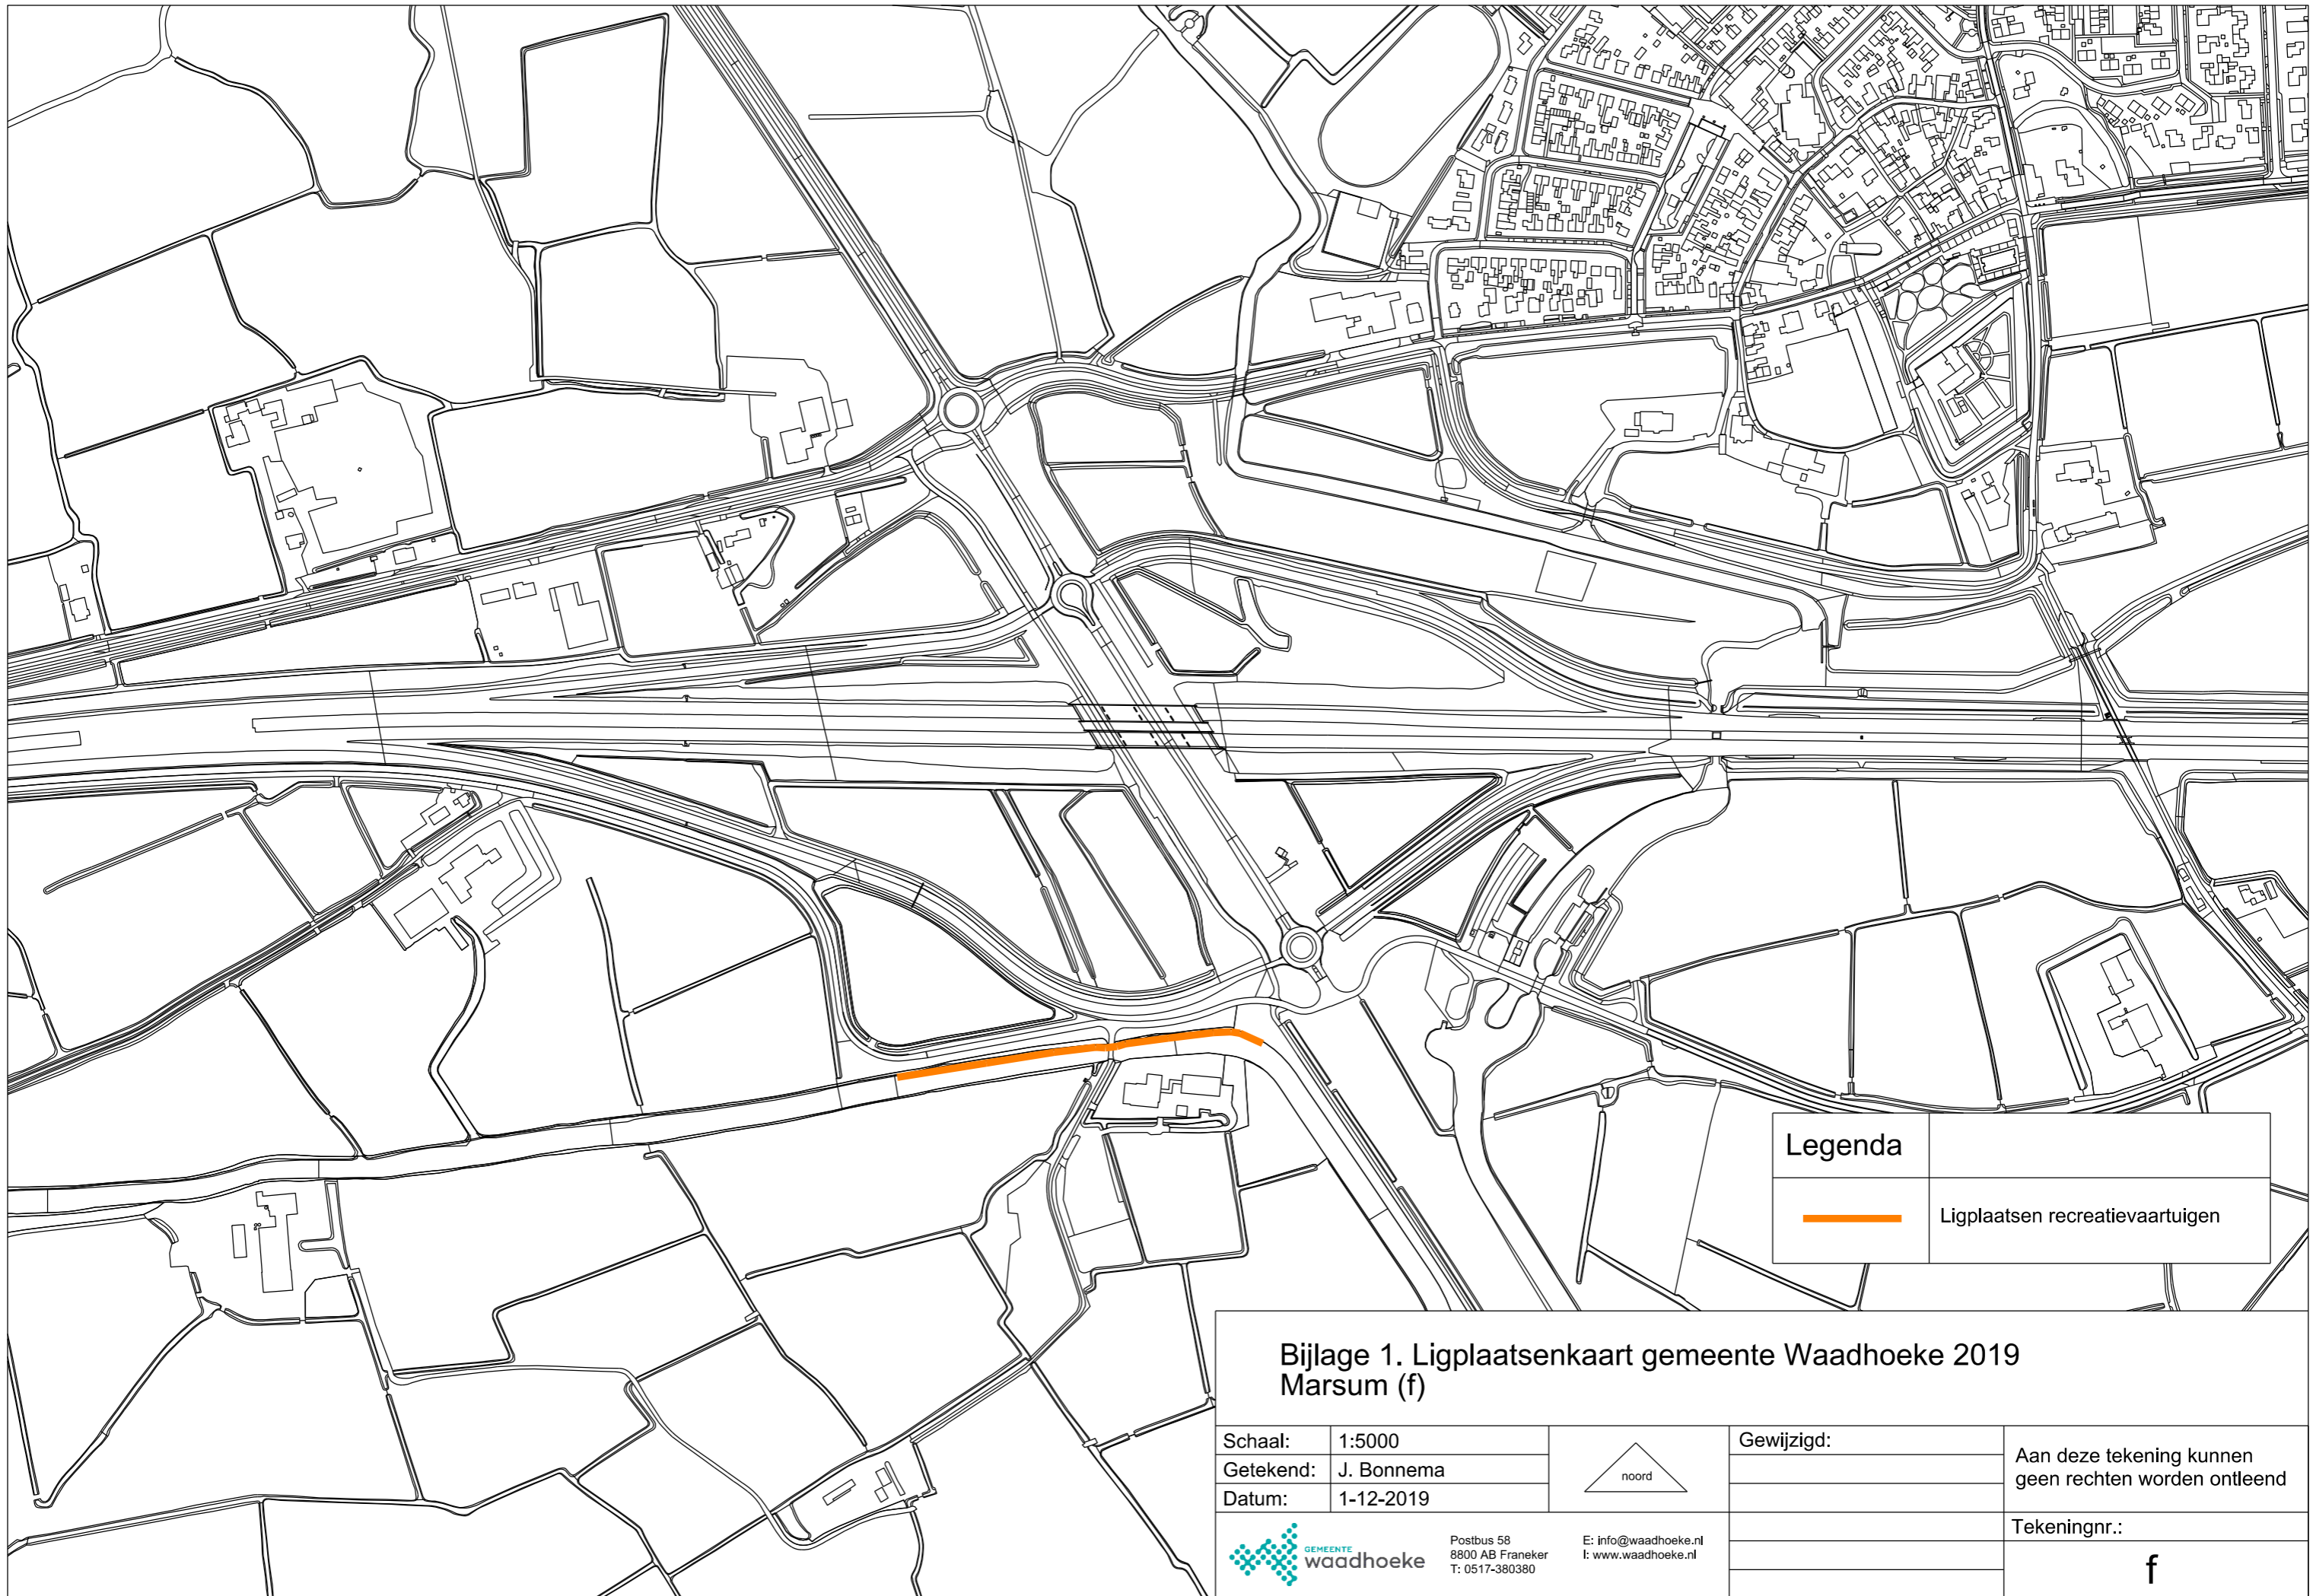

Legenda	
	Ligplaatsen recreatievaartuigen

**Bijlage 1. Ligplaatsenkaart gemeente Waadhoeke 2019
Marsum (f)**

Schaal:	1:5000	noord	Gewijzigd:	Aan deze tekening kunnen geen rechten worden ontleend Tekeningnr.: f
Getekend:	J. Bonnema			
Datum:	1-12-2019			
		Postbus 58 8800 AB Franeker T: 0517-380380	E: info@waadhoeke.nl I: www.waadhoeke.nl