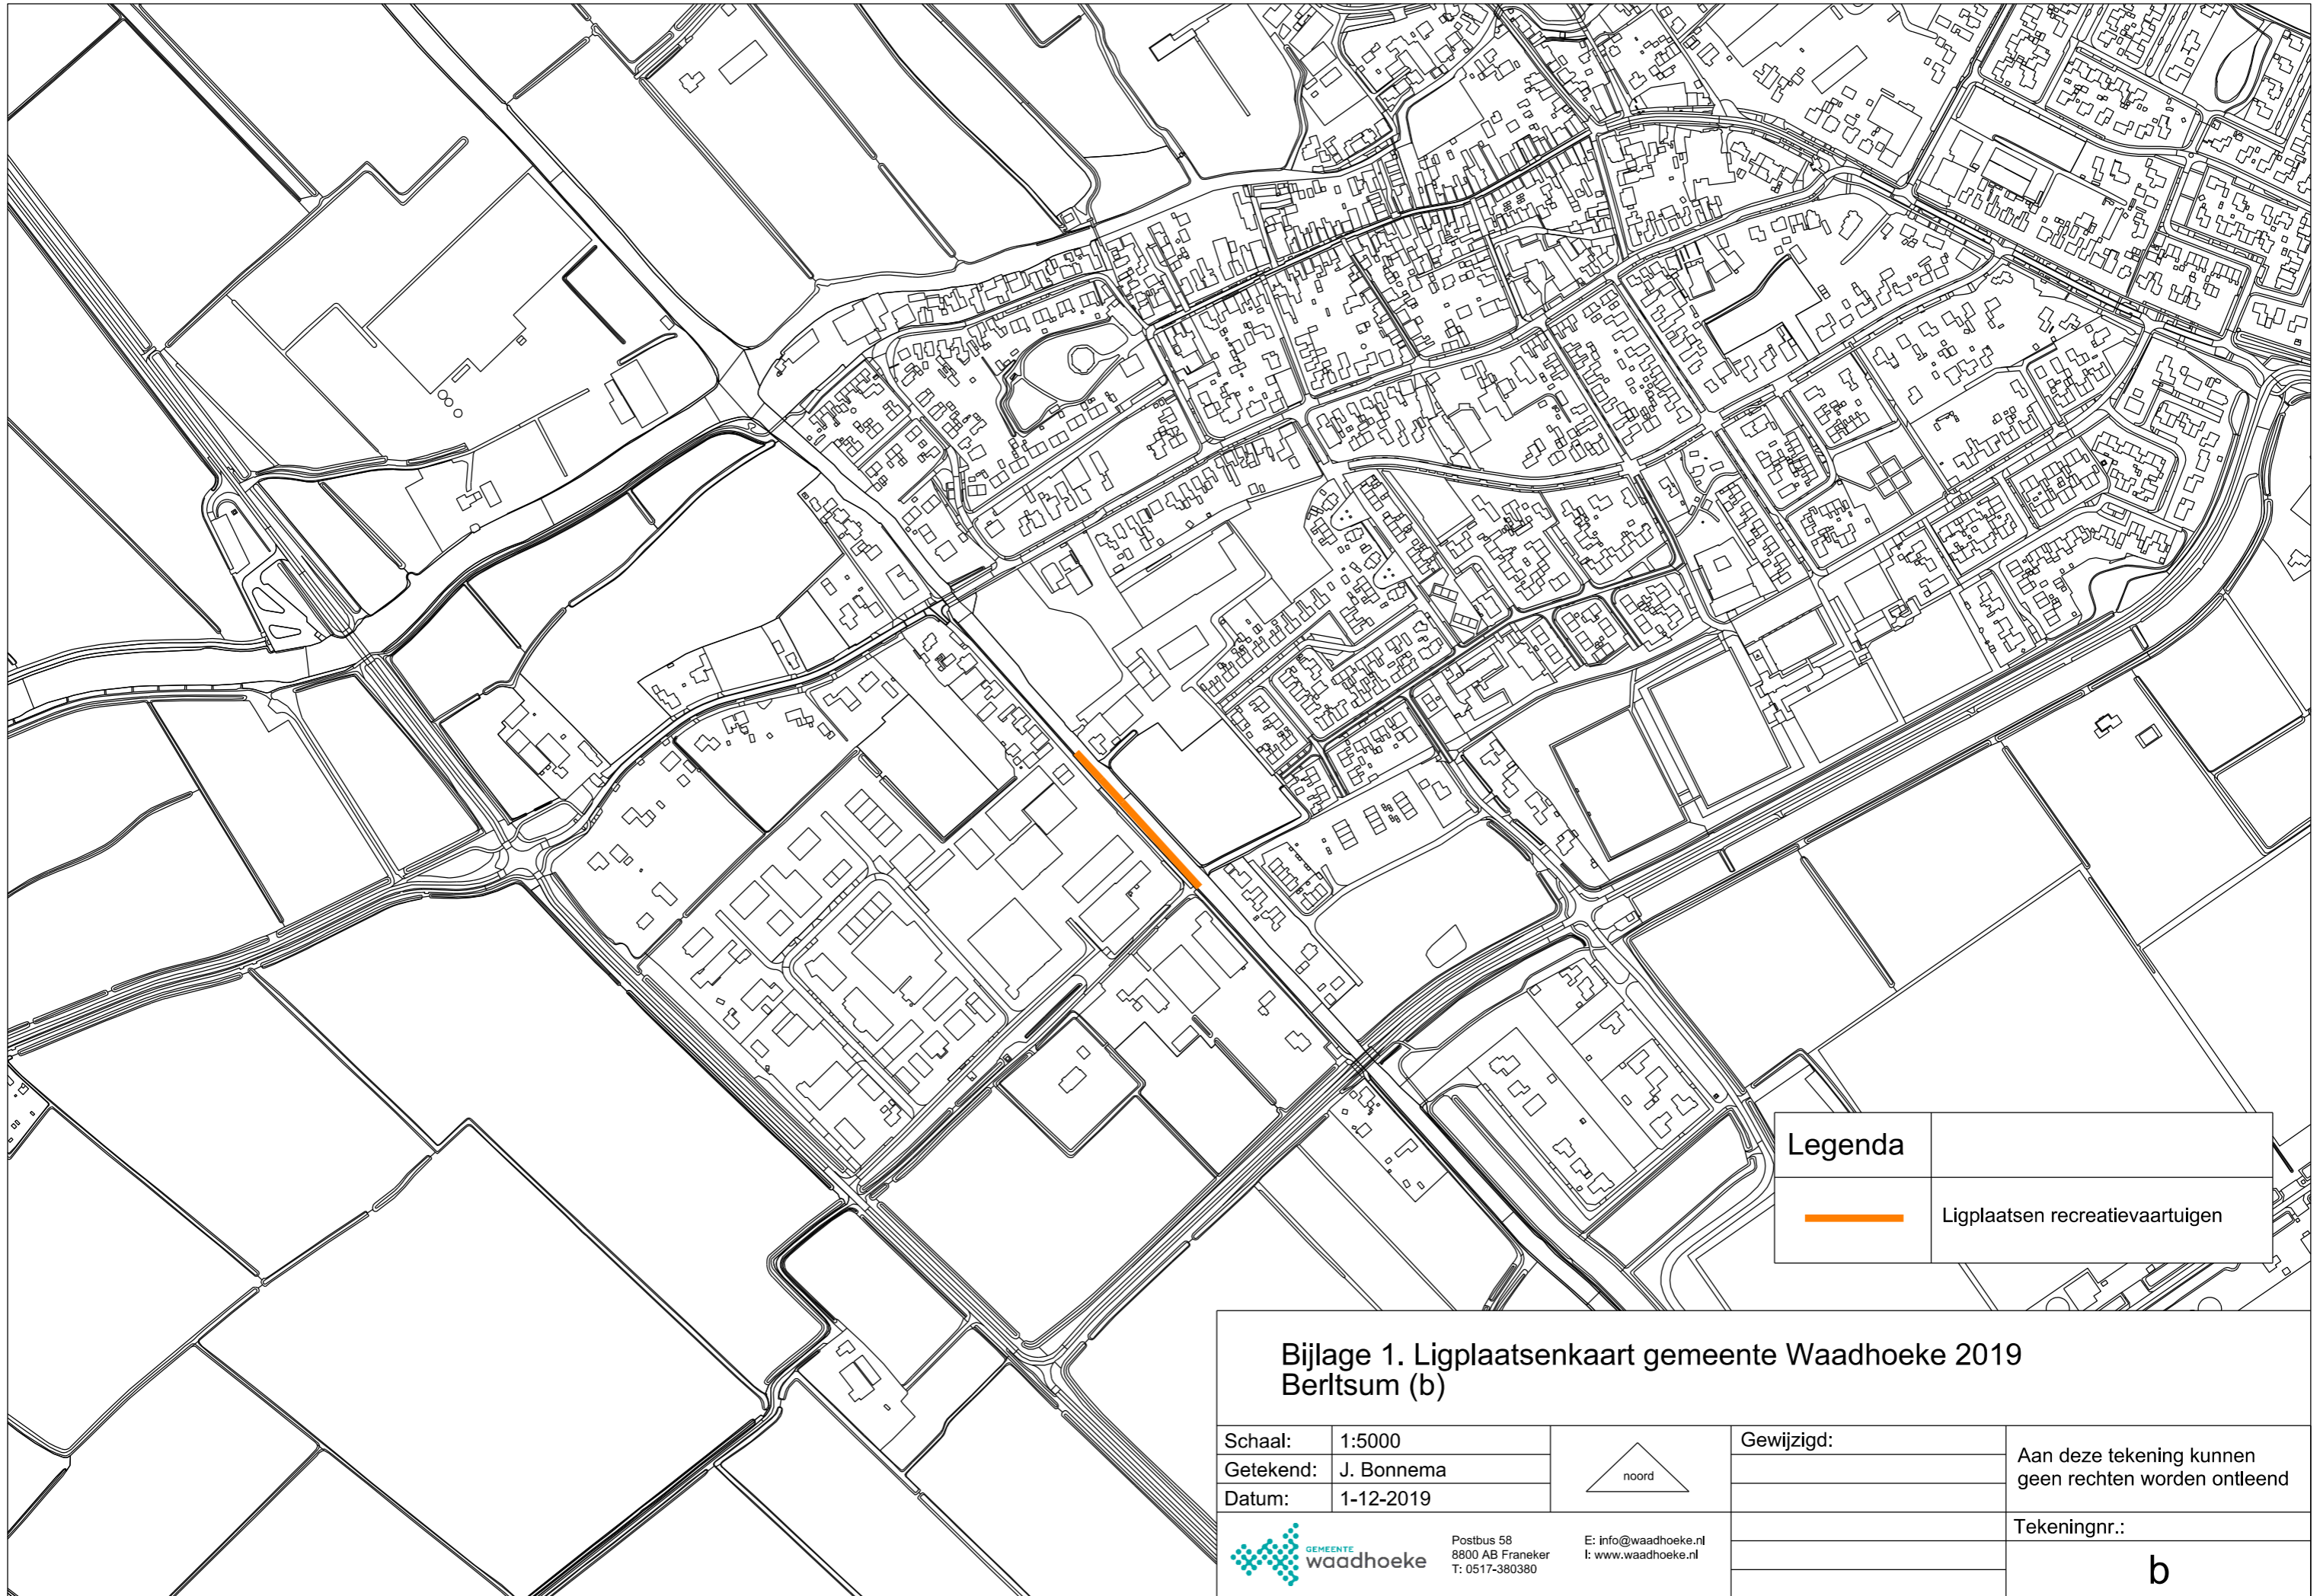

Legenda	
	Ligplaatsen recreatievaartuigen

**Bijlage 1. Ligplaatsenkaart gemeente Waadhoeke 2019
Achlum (a)**

Schaal:	1:5000	 noord	Gewijzigd:	Aan deze tekening kunnen geen rechten worden ontleend
Getekend:	J. Bonnema			
Datum:	1-12-2019			
		Postbus 58 8800 AB Franeker T: 0517-380380	E: info@waadhoeke.nl I: www.waadhoeke.nl	Tekeningnr.: a