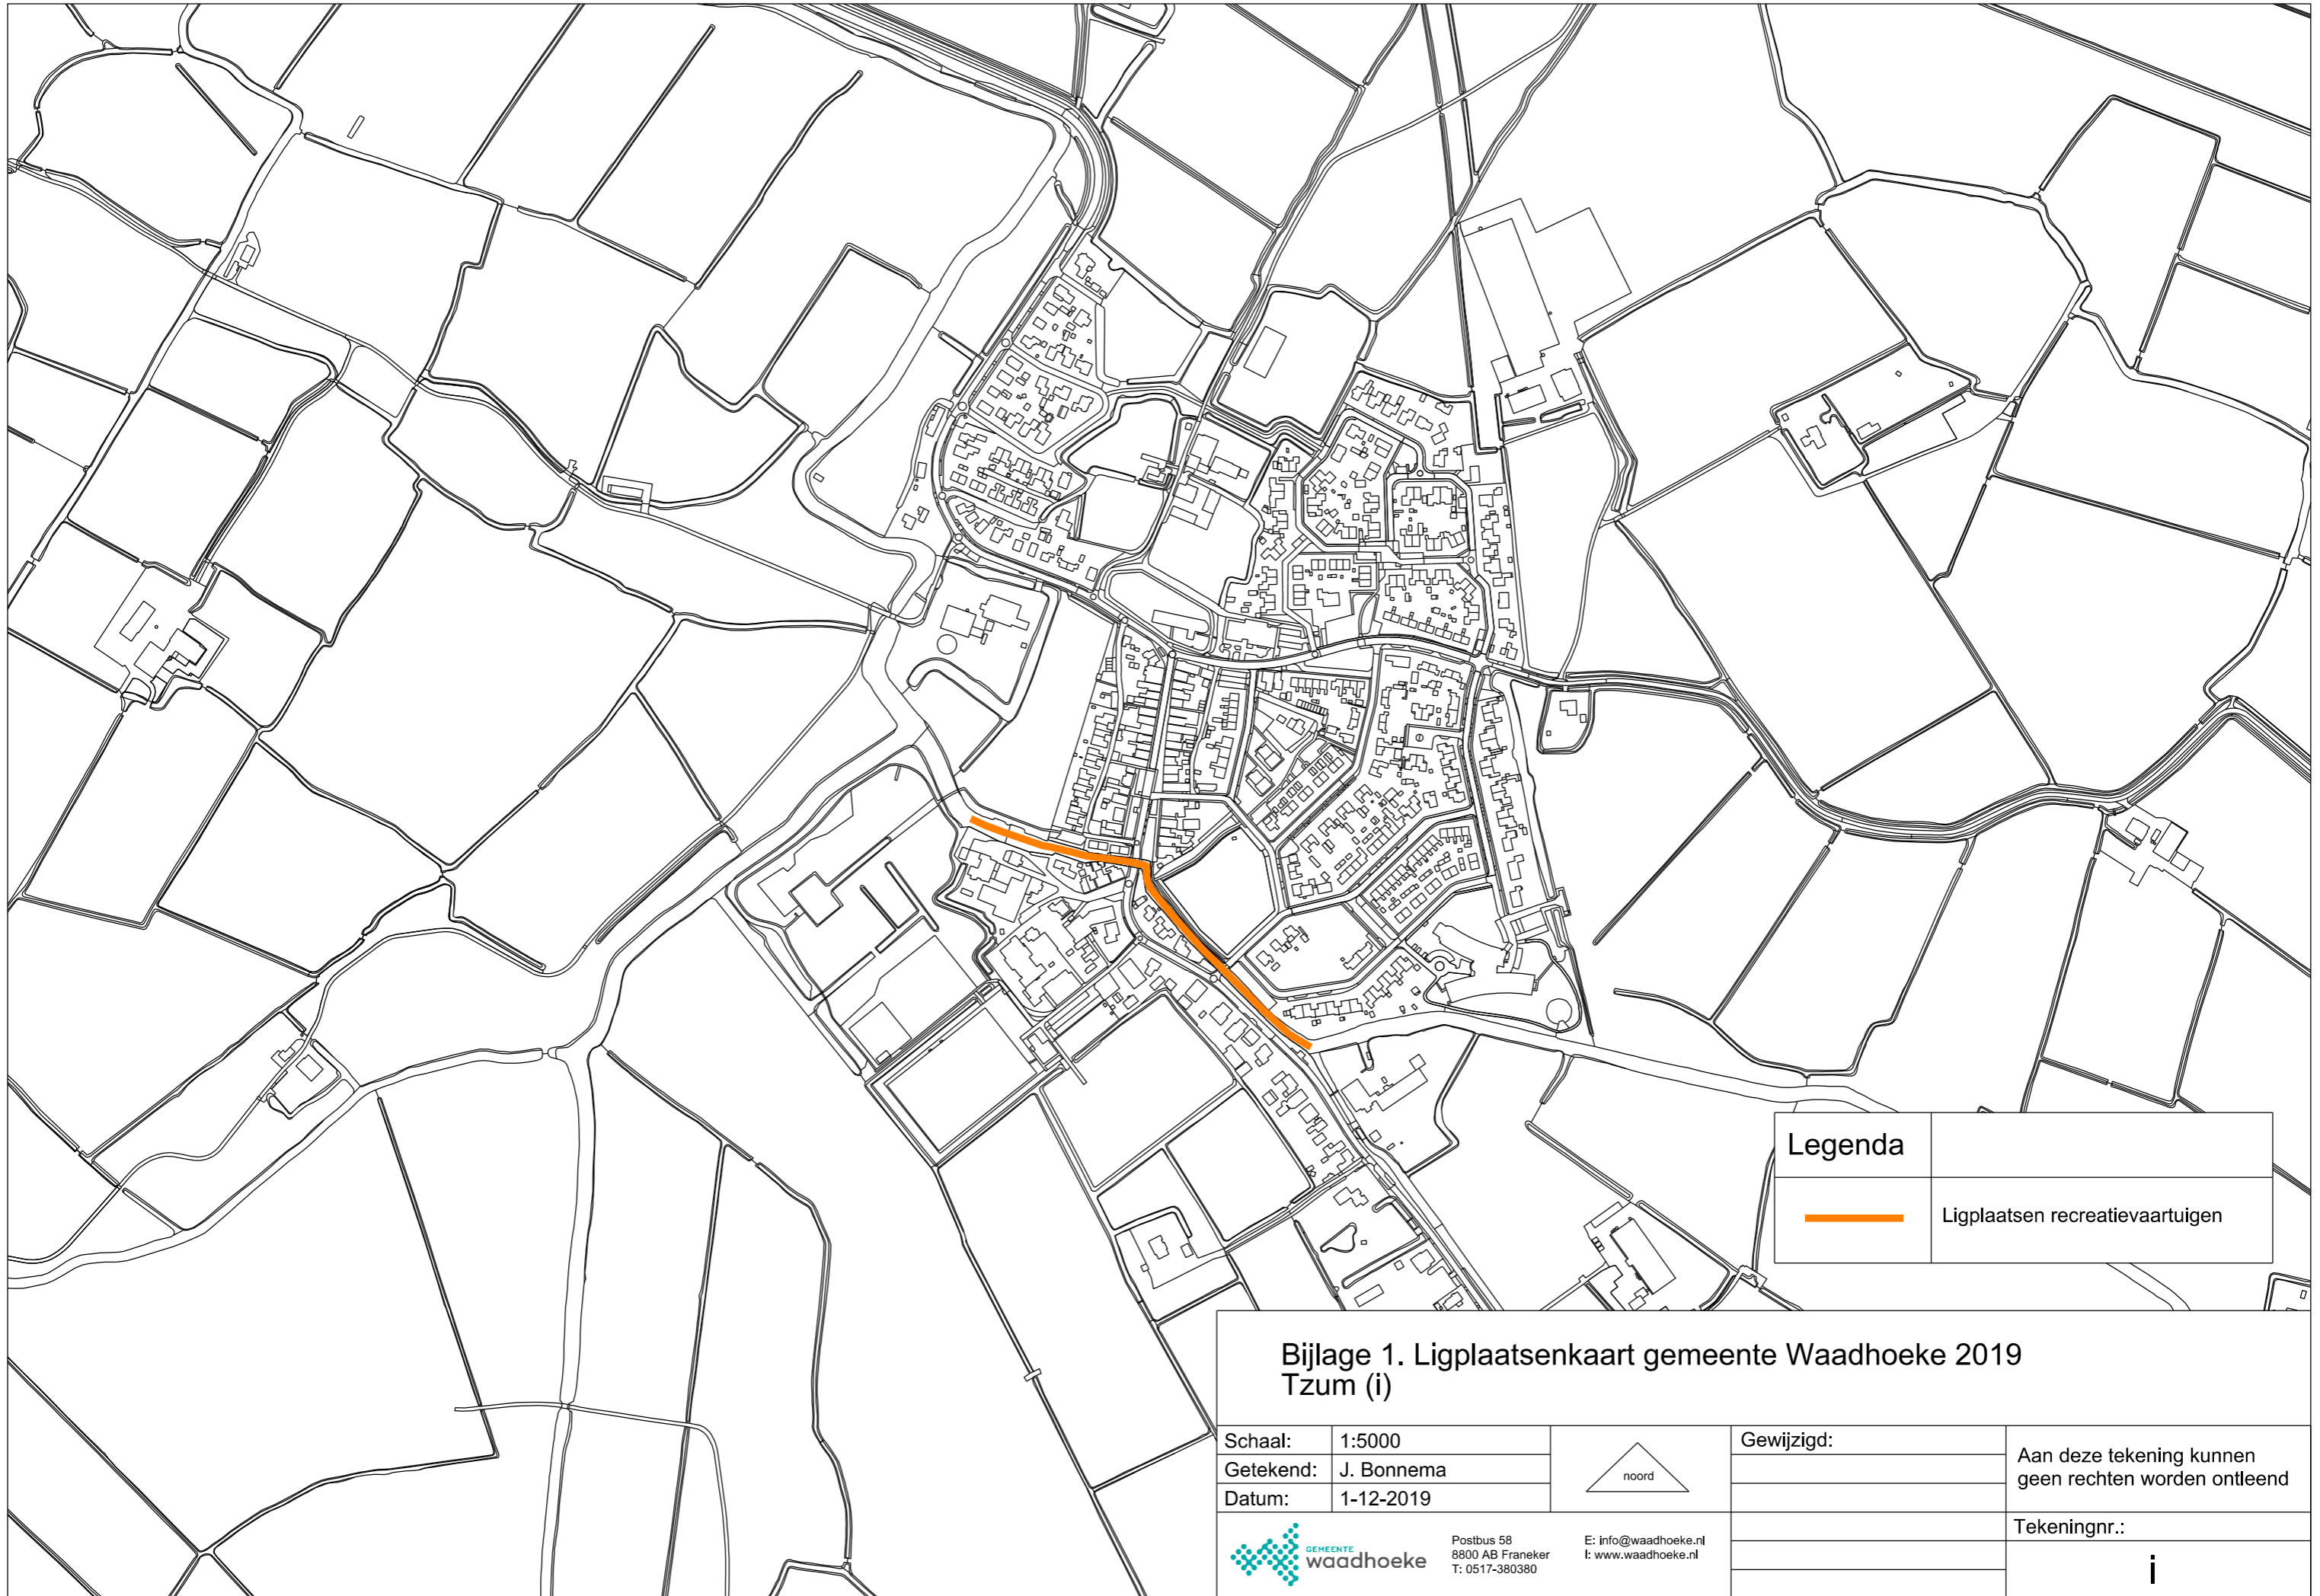

Legenda	
	Ligplaatsen recreatievaartuigen

**Bijlage 1. Ligplaatsenkaart gemeente Waadhoeke 2019
Tzum (i)**

Schaal: 1:5000	 noord	Gewijzigd:	Aan deze tekening kunnen geen rechten worden ontleend	
Getekend: J. Bonnema				
Datum: 1-12-2019			Tekeningnr.:	i
		Postbus 58 8800 AB Franeker T: 0517-380380	E: info@waadhoeke.nl I: www.waadhoeke.nl