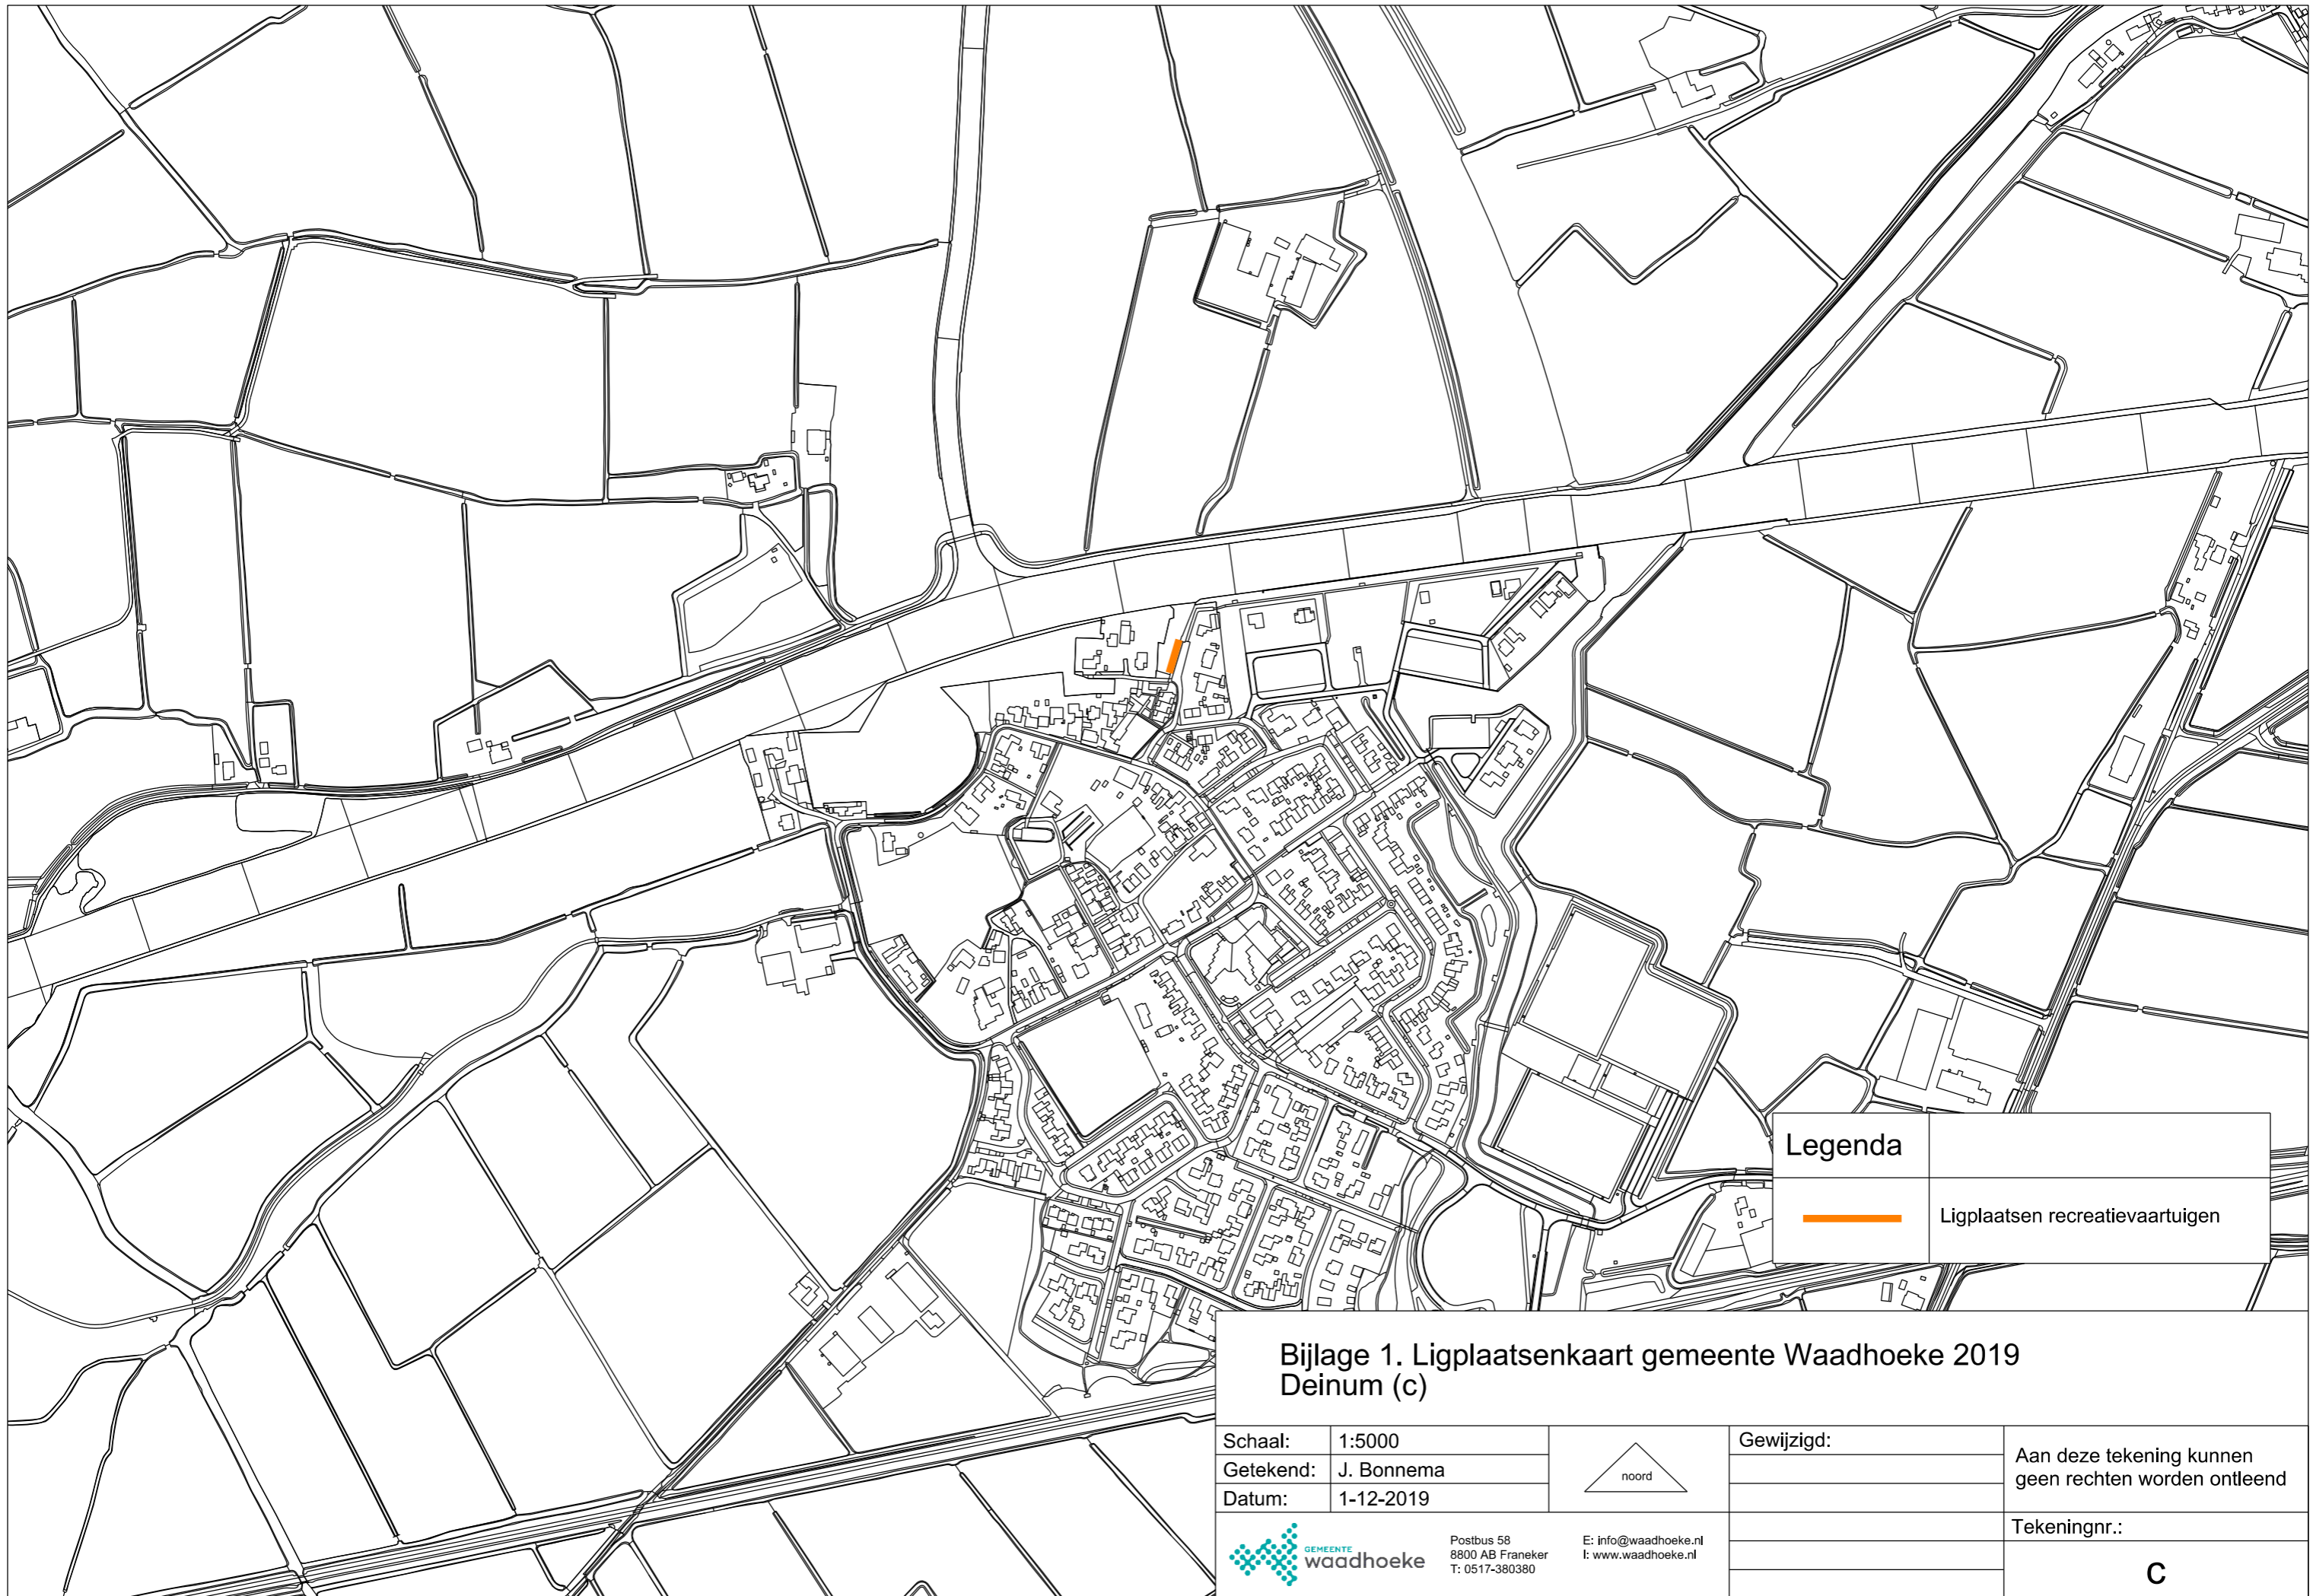

Legenda	
	Ligplaatsen recreatievaartuigen

**Bijlage 1. Ligplaatsenkaart gemeente Waadhoeke 2019
Deinum (c)**

Schaal:	1:5000	 noord	Gewijzigd:	Aan deze tekening kunnen geen rechten worden ontleend
Getekend:	J. Bonnema			
Datum:	1-12-2019			
 GEMEENTE waadhoeke			E: info@waadhoeke.nl I: www.waadhoeke.nl	
Postbus 58 8800 AB Franeker T: 0517-380380			Tekeningnr.: C