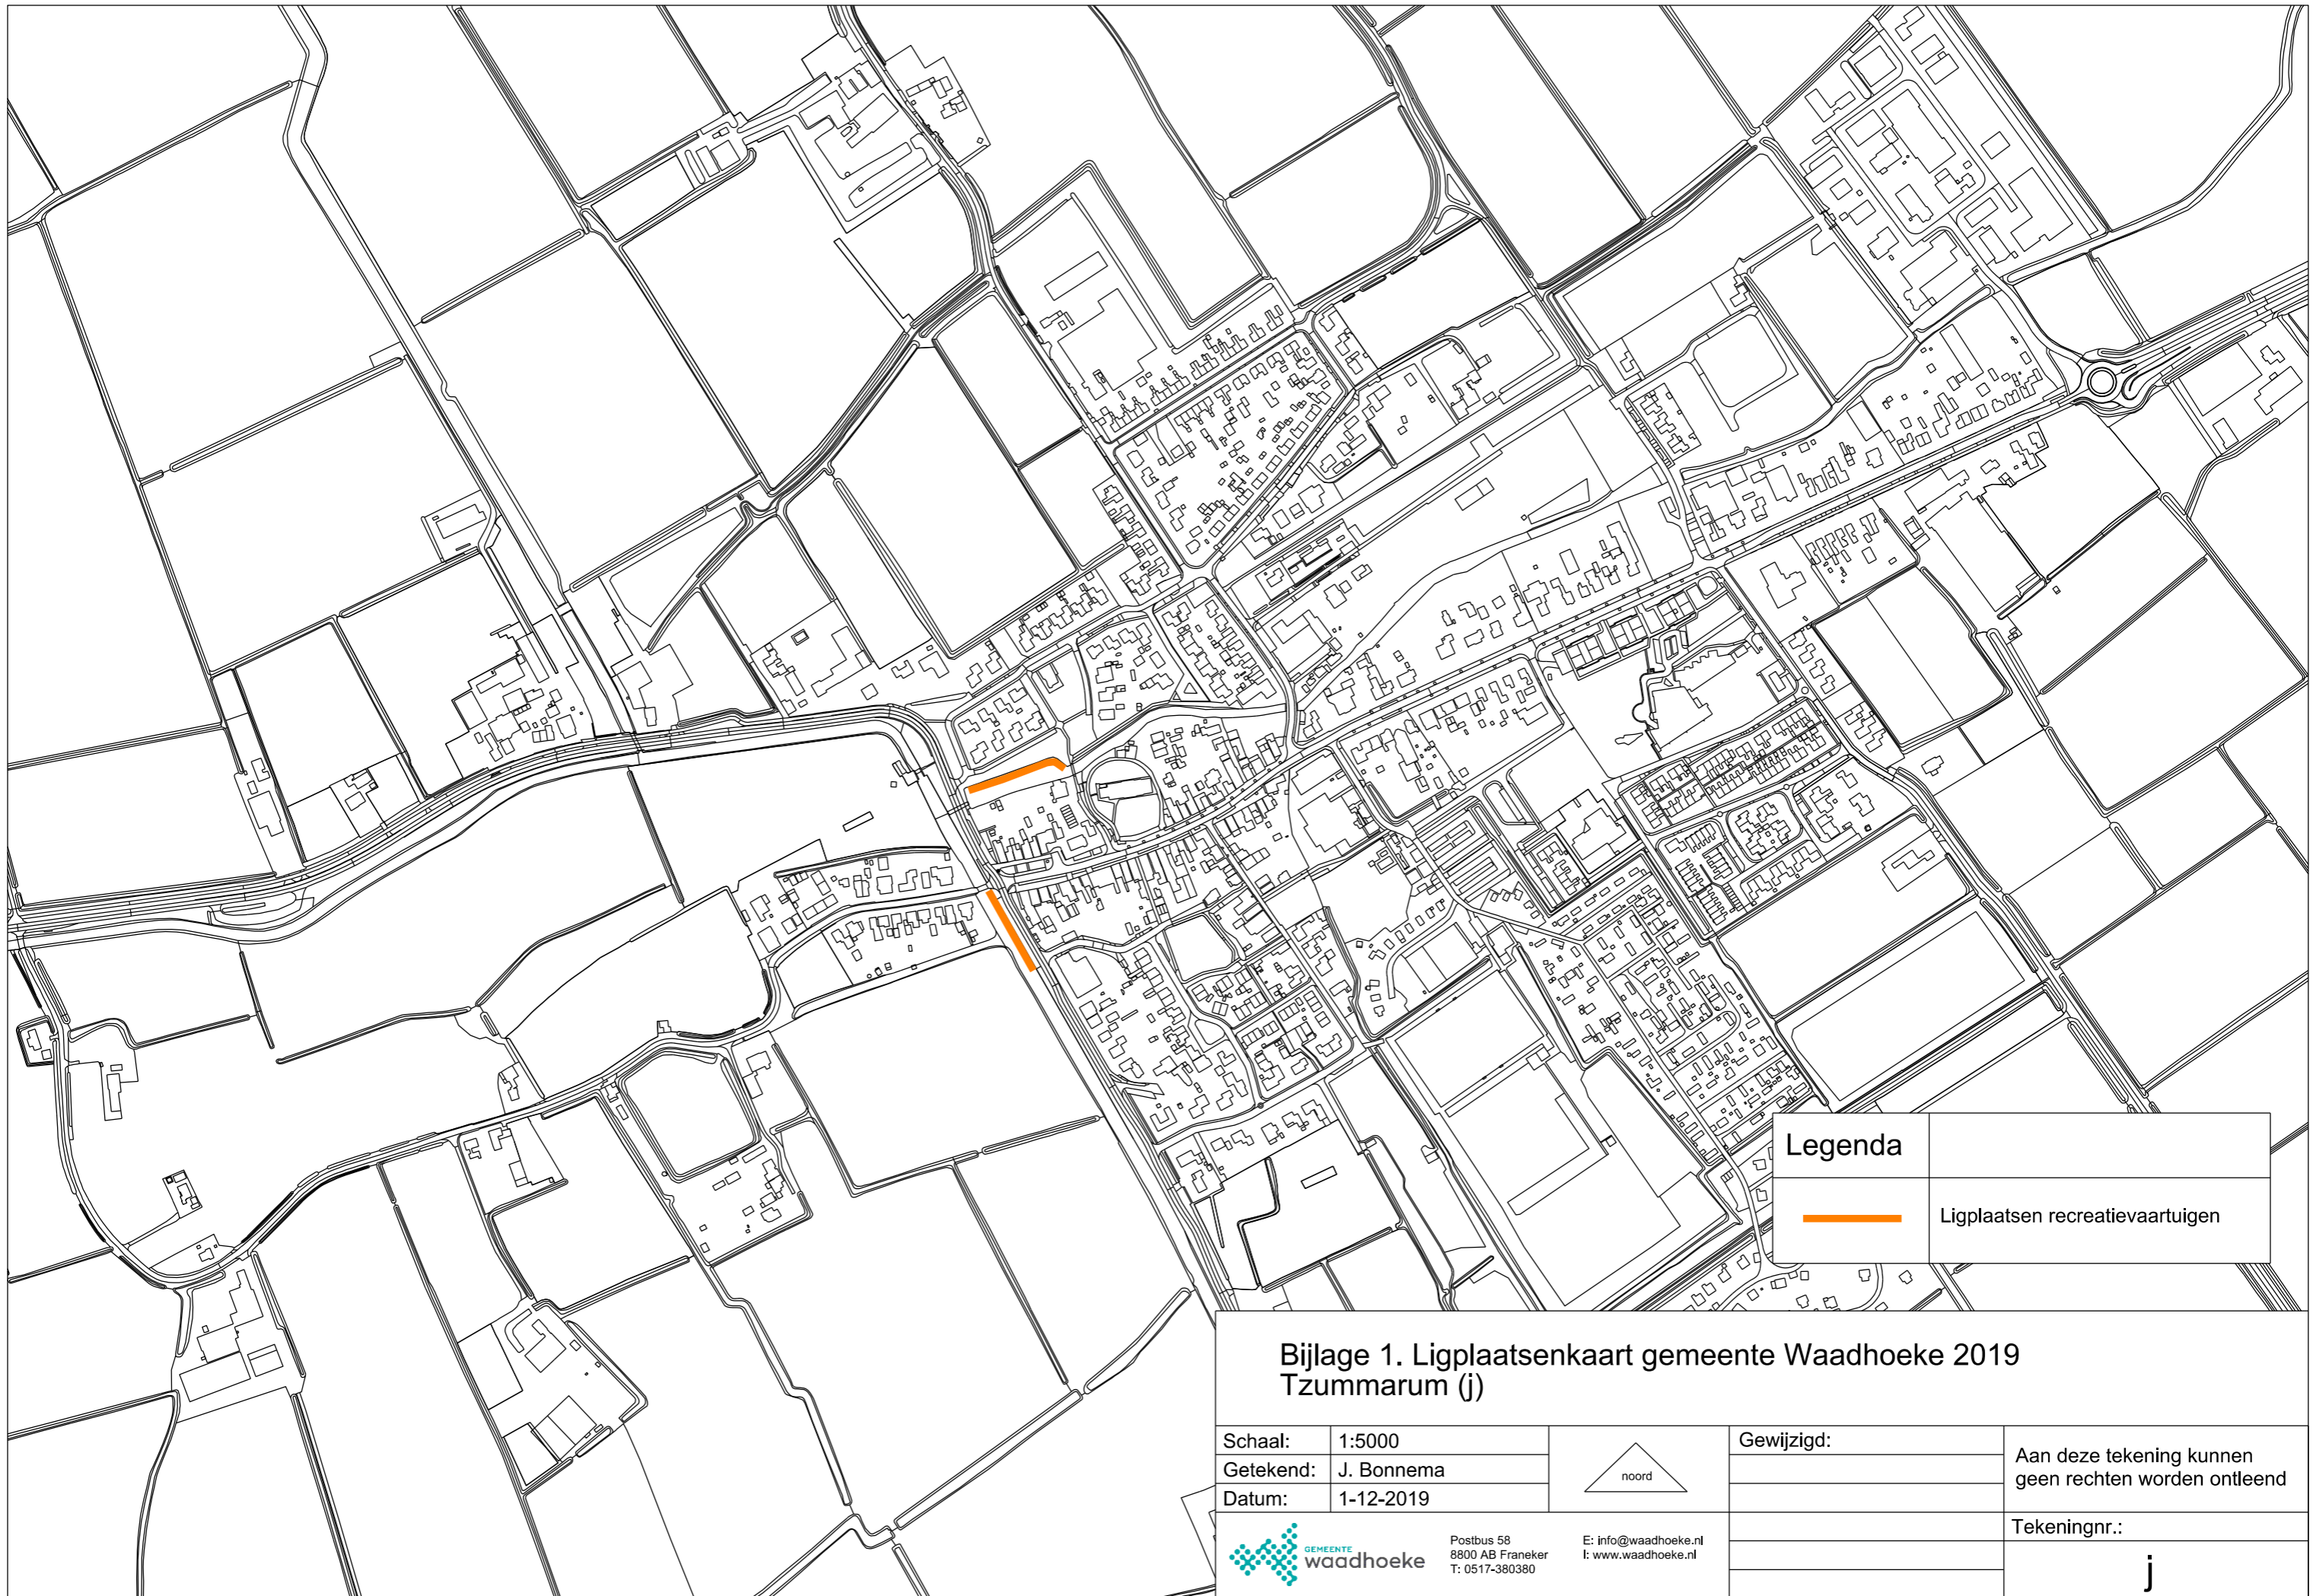

Legenda	
	Ligplaatsen recreatievaartuigen

**Bijlage 1. Ligplaatsenkaart gemeente Waadhoeke 2019
Tzummarum (j)**

Schaal:	1:5000	noord	Gewijzigd:	Aan deze tekening kunnen geen rechten worden ontleend Tekeningnr.: j
Getekend:	J. Bonnema			
Datum:	1-12-2019			
		Postbus 58 8800 AB Franeker T: 0517-380380	E: info@waadhoeke.nl I: www.waadhoeke.nl