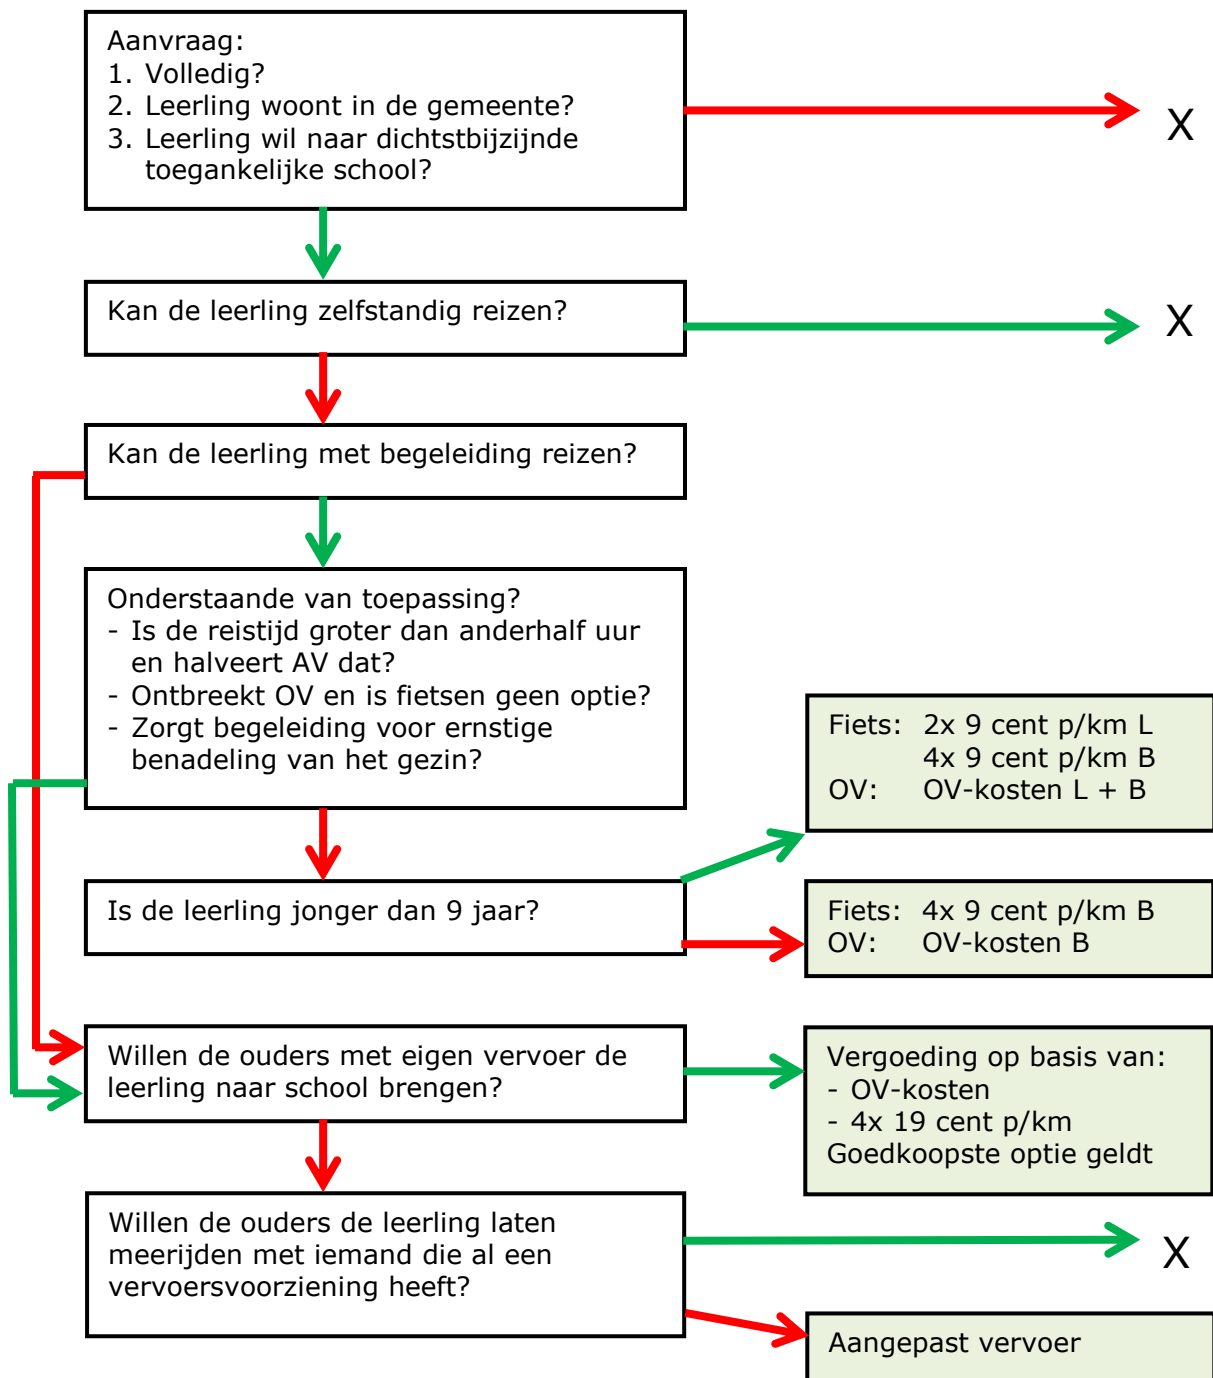

Bijlage 1 Stroomschema's

Ten allen tijde geldt de goedkoopste optie. Deze wordt elk jaar opnieuw berekend aan de hand van de actuele situatie.

Legenda		
L = leerling	OV = openbaar vervoer	➔ = Ja
B = begeleider	AV = aangepast vervoer	➔ = Nee
BO = basisonderwijs	X = geen recht op een vervoersvoorziening	
SBO = speciale school voor basisonderwijs		

1.1 Stroomschema leerlingenvervoer op basis van handicap

1.1 Stroomschema leerlingenvervoer op basis van reisafstand

*Eigen bijdrage:

- Is het inkomen van ouders meer dan 24.750? Dan betalen zij een drempelbedrag.
- Zit de leerling op het BO en is de reisafstand meer dan 20 km? Dan betalen de ouders een draagkrachtafhankelijke bijdrage.