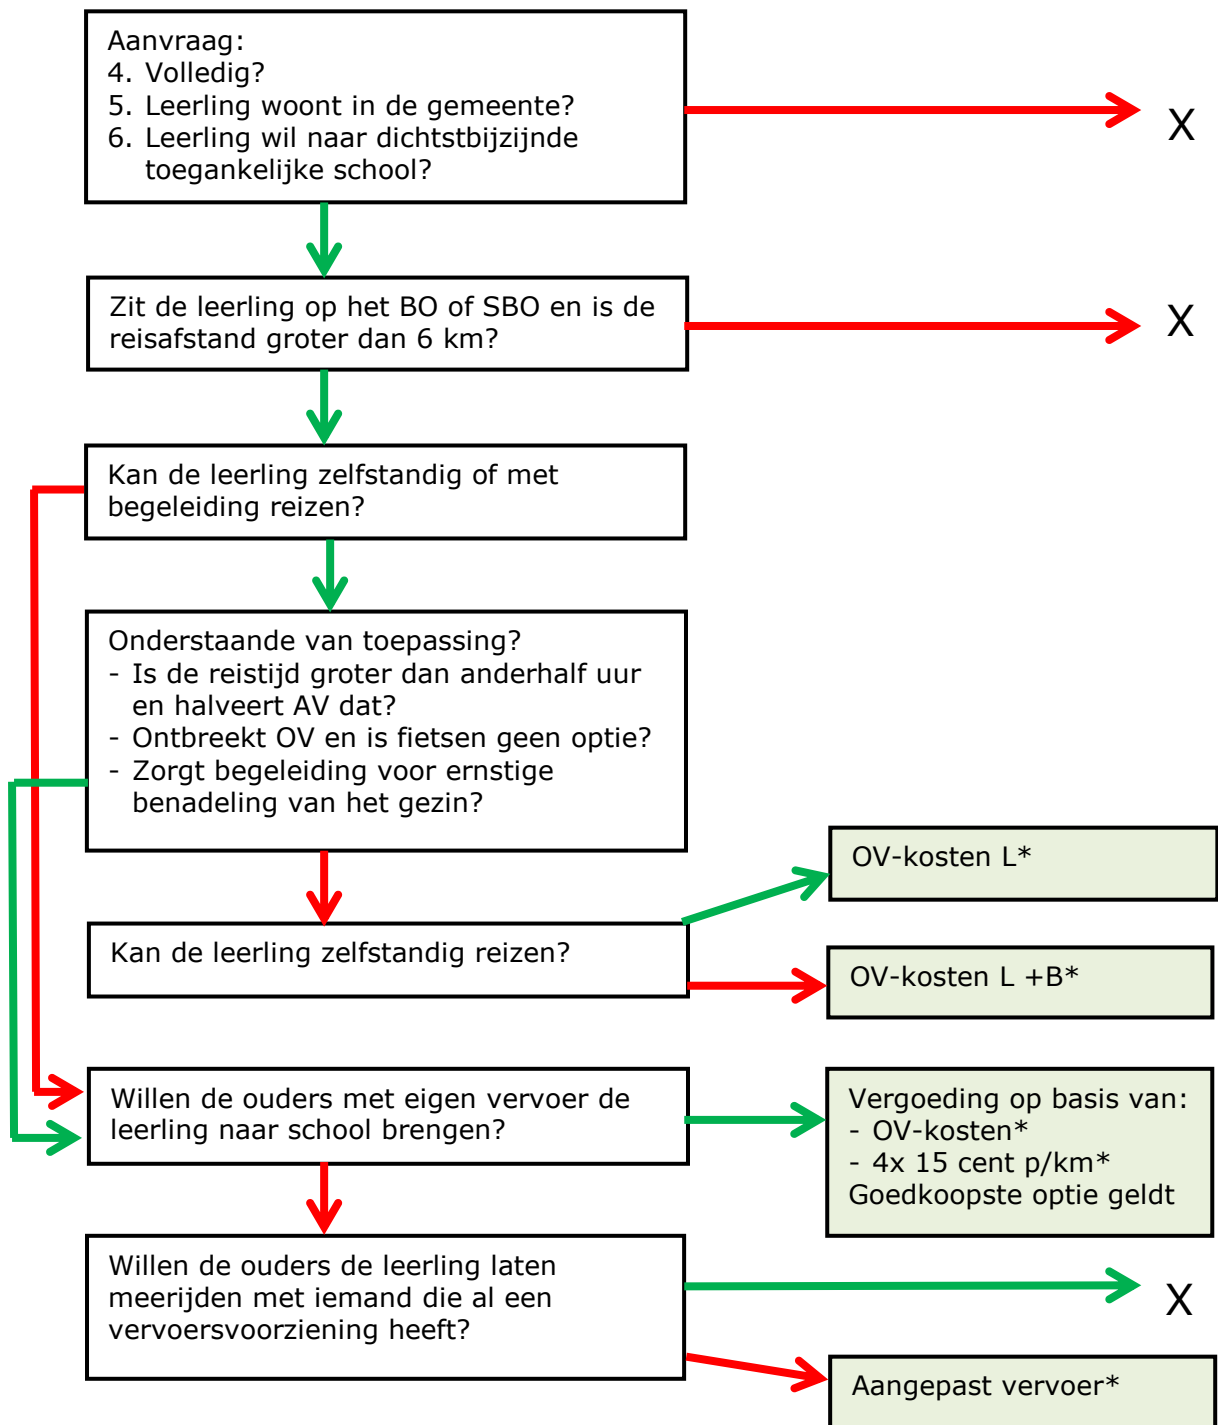

Bijlage 1 Stroomschema's

Ten allen tijde geldt de goedkoopste optie. Deze wordt elk jaar opnieuw berekend aan de hand van de actuele situatie.

Legenda		
L = leerling	OV = openbaar vervoer	➔ = Ja
B = begeleider	AV = aangepast vervoer	➔ = Nee
BO = basisonderwijs	X = geen recht op een vervoersvoorziening	
SBO = speciale school voor basisonderwijs		

1.1 Stroomschema leerlingenvervoer op basis van handicap

1.1 Stroomschema leerlingenvervoer op basis van reisafstand

*Eigen bijdrage:

- Is het inkomen van ouders meer dan 24.750? Dan betalen zij een drempelbedrag.
- Zit de leerling op het BO en is de reisafstand meer dan 20 km? Dan betalen de ouders een draagkrachtafhankelijke bijdrage.