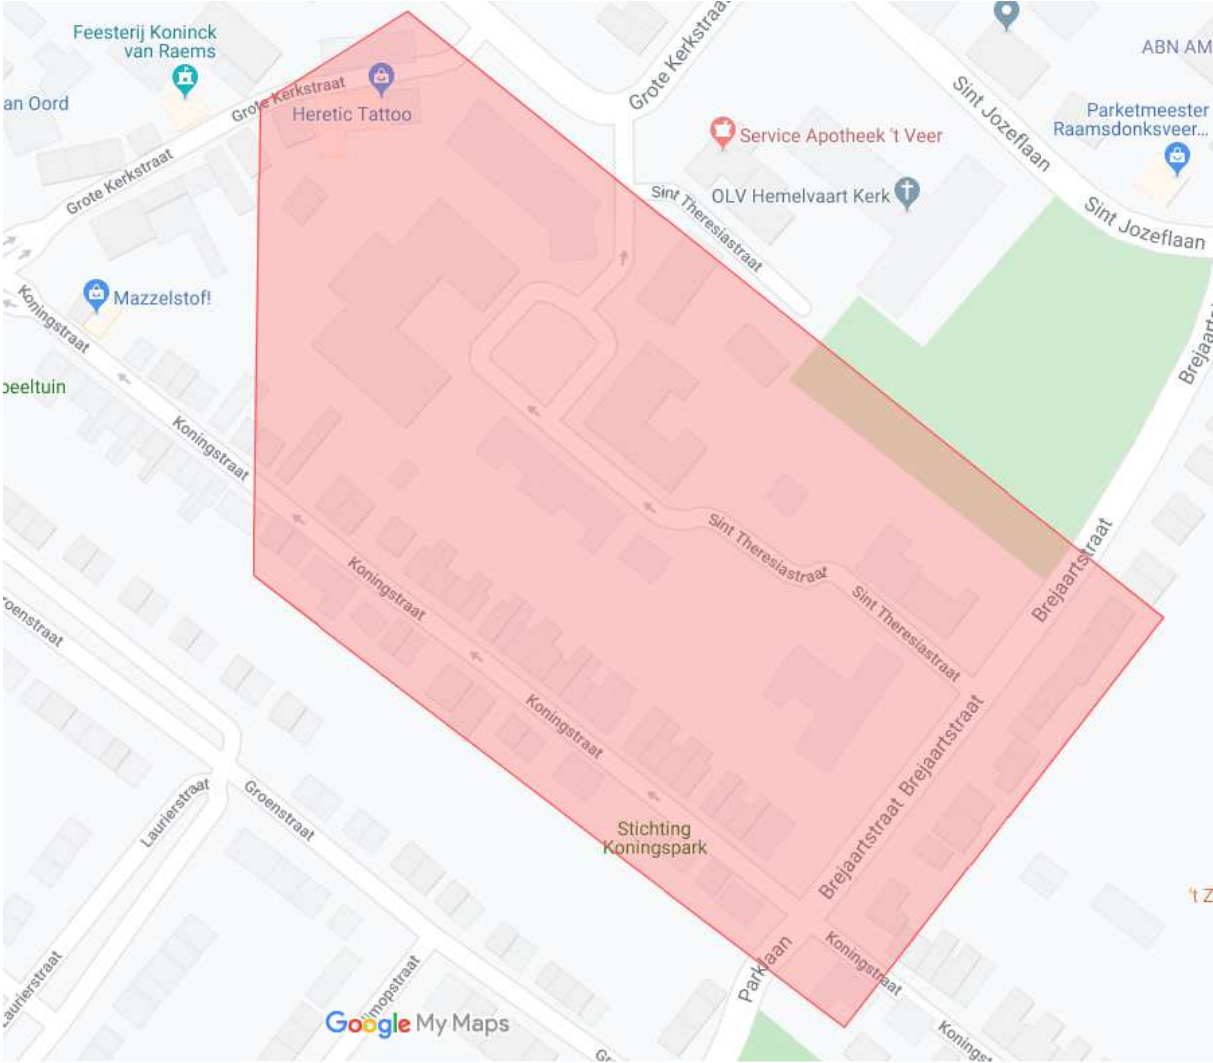

Bijlage 1: Vuurwerkvrije zones 2019-2020

Organisatie	Locatie	Straat	Plaats
Prisma		Brejaartstraat 4-6, St. Theresiastraat 19 en 23	Raamsdonksveer
Prisma		Venestraat 24	Geertruidenberg
Hoge Veer Complex		Hoge Veer 1	Raamsdonksveer
Hoge Veer Rivierzicht		Scheepswerflaan 47	Raamsdonksveer
Hoge Veer Bastion		Burchtplein 2	Geertruidenberg
Riethorst Stromenland	Mauritsstaete	Stadsweg 9a01	Geertruidenberg

Vuurwerkvrije zone Prisma Brejaartstraat 4-6, St. Theresiastraat 19 en 23

Vuurwerkvlrije zone Prisma Venestraat 24

Vuurwerkvrije zone Hoge Veer Complex

Vuurwerkvrije zone Hoge Veer Rivierzicht

Vuurwerkvrije zone Hoge Veer Bastion