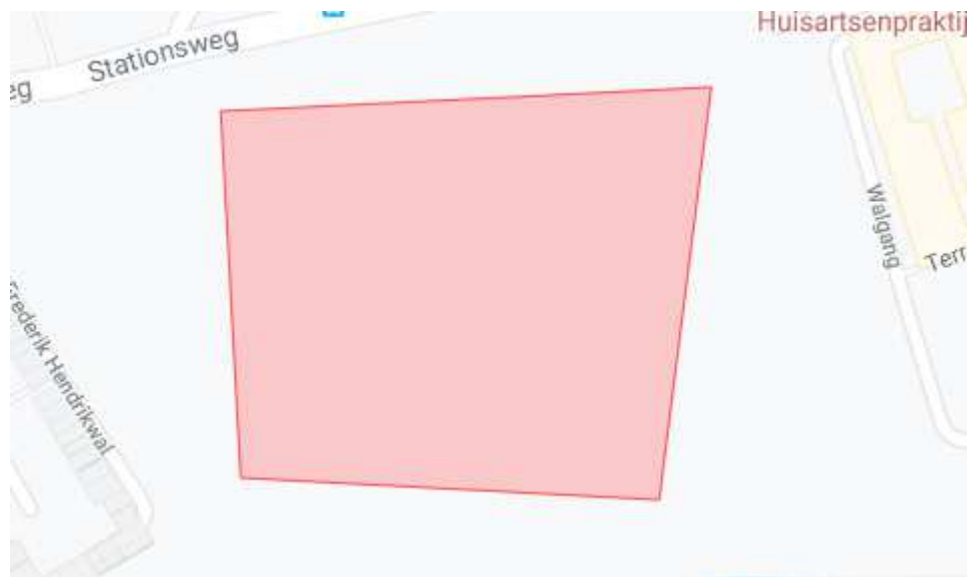

Bijlage 1: Vuurwerkvrije zones 2019-2020

Organisatie	Locatie	Straat	Plaats
Prisma		Brejaartstraat 4-6, St. Theresiastraat 19 en 23	Raamsdonksveer
Prisma		Venestraat 24	Geertruidenberg
Hoge Veer Complex		Hoge Veer 1	Raamsdonksveer
Hoge Veer Rivierzicht		Scheepswerflaan 47	Raamsdonksveer
Hoge Veer Bastion		Burchtplein 2	Geertruidenberg
Riethorst Stromenland	Mauritsstaete	Stadsweg 9a01	Geertruidenberg

Vuurwerkvrije zone Prisma Brejaartstraat 4-6, St. Theresiastraat 19 en 23

Vuurwerkvlrije zone Prisma Venestraat 24

Vuurwerkvrije zone Hoge Veer Complex

Vuurwerkvrije zone Hoge Veer Rivierzicht

Vuurwerkvrije zone Hoge Veer Bastion