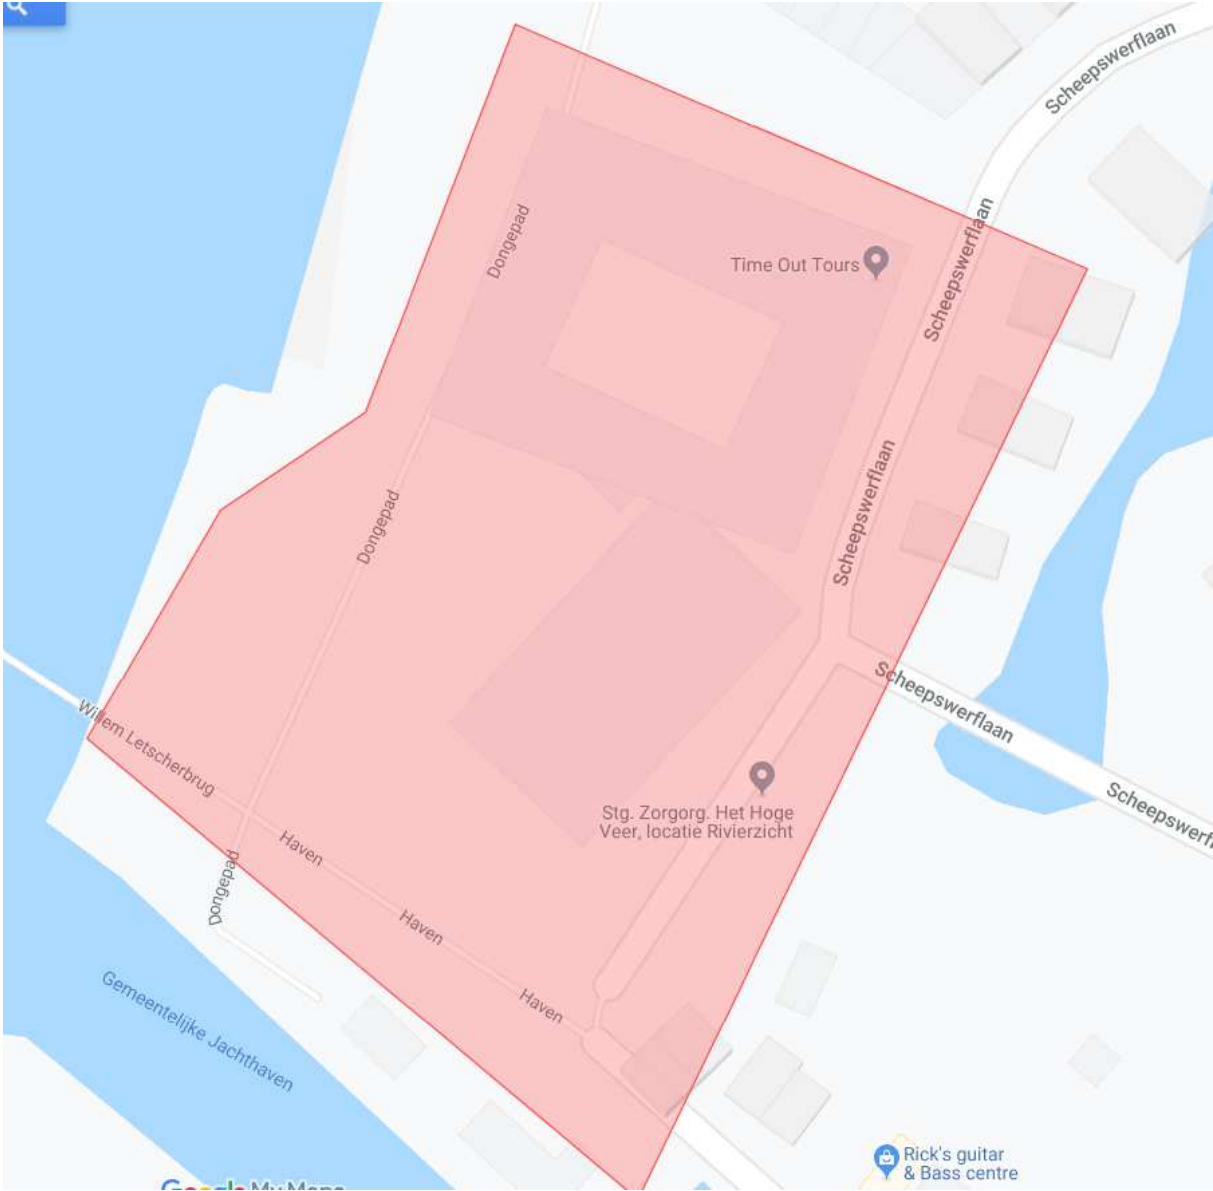

Bijlage 1: Vuurwerkvrije zones 2019-2020

Organisatie	Locatie	Straat	Plaats
Prisma		Brejaartstraat 4-6, St. Theresiastraat 19 en 23	Raamsdonksveer
Prisma		Venestraat 24	Geertruidenberg
Hoge Veer Complex		Hoge Veer 1	Raamsdonksveer
Hoge Veer Rivierzicht		Scheepswerflaan 47	Raamsdonksveer
Hoge Veer Bastion		Burchtplein 2	Geertruidenberg
Riethorst Stromenland	Mauritsstaete	Stadsweg 9a01	Geertruidenberg

Vuurwerkvrije zone Prisma Brejaartstraat 4-6, St. Theresiastraat 19 en 23

Vuurwerkvlrije zone Prisma Venestraat 24

Vuurwerkvrije zone Hoge Veer Complex

Vuurwerkvrije zone Hoge Veer Rivierzicht

Vuurwerkvrije zone Hoge Veer Bastion