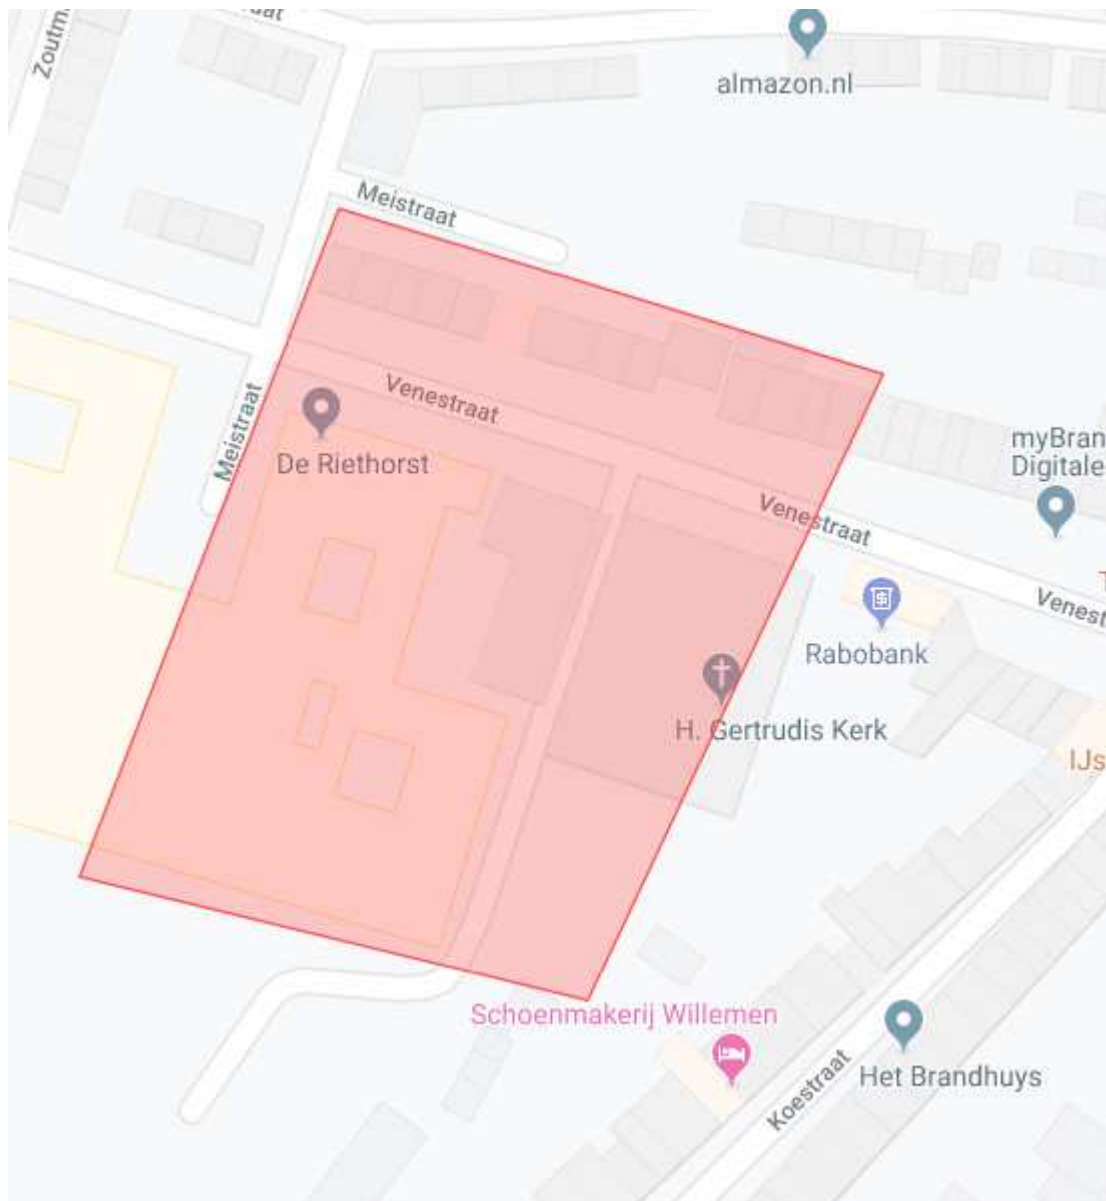

Bijlage 1: Vuurwerkvrije zones 2019-2020

Organisatie	Locatie	Straat	Plaats
Prisma		Brejaartstraat 4-6, St. Theresiastraat 19 en 23	Raamsdonksveer
Prisma		Venestraat 24	Geertruidenberg
Hoge Veer Complex		Hoge Veer 1	Raamsdonksveer
Hoge Veer Rivierzicht		Scheepswerflaan 47	Raamsdonksveer
Hoge Veer Bastion		Burchtplein 2	Geertruidenberg
Riethorst Stromenland	Mauritsstaete	Stadsweg 9a01	Geertruidenberg

Vuurwerkvrije zone Prisma Brejaartstraat 4-6, St. Theresiastraat 19 en 23

Vuurwerkvlrije zone Prisma Venestraat 24

Vuurwerkvrije zone Hoge Veer Complex

Vuurwerkvrije zone Hoge Veer Rivierzicht

Vuurwerkvrije zone Hoge Veer Bastion