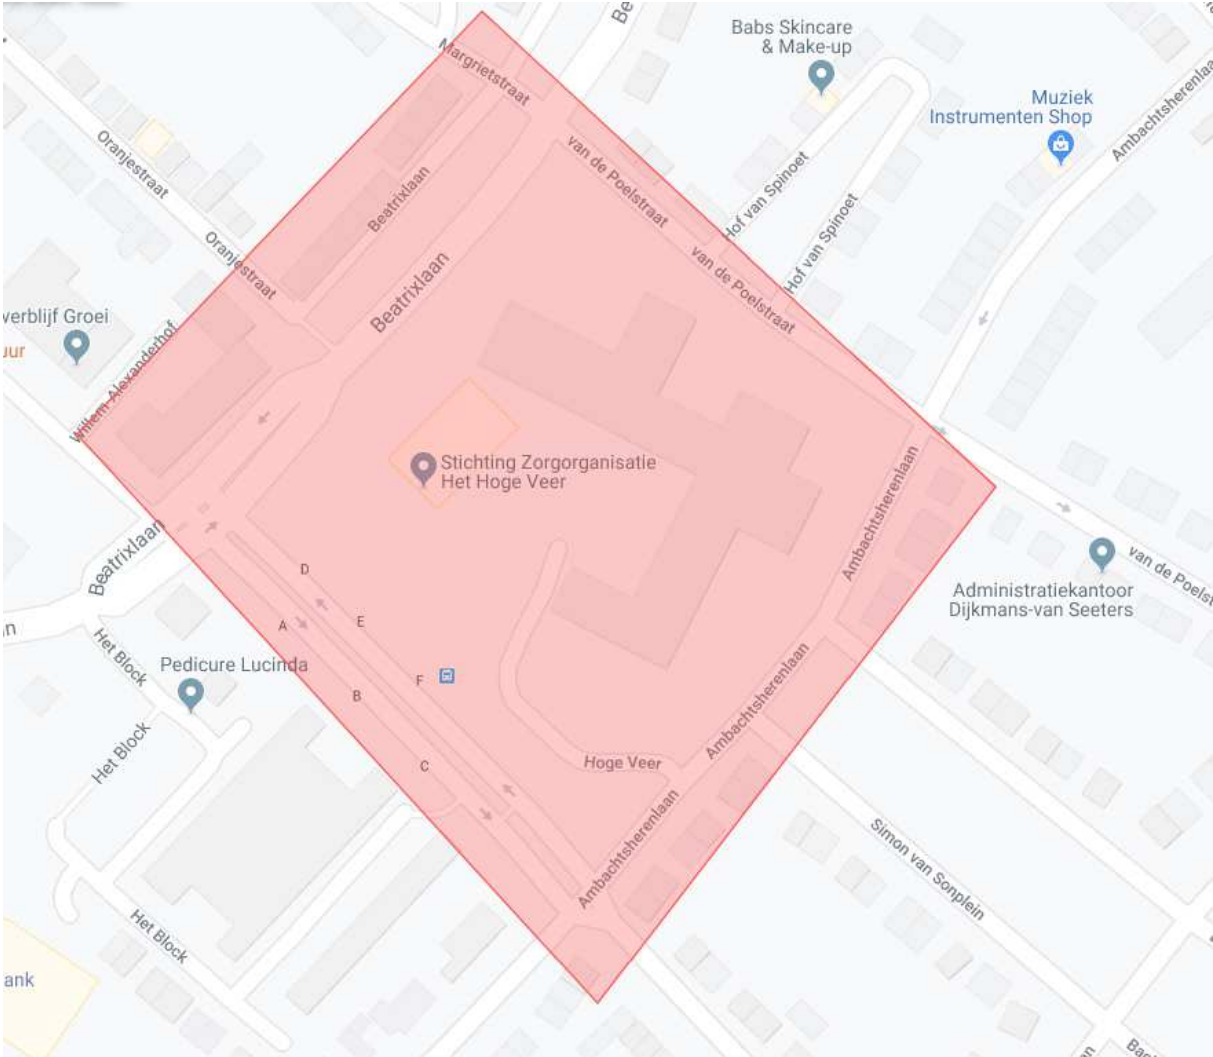

Bijlage 1: Vuurwerkvrije zones 2019-2020

Organisatie	Locatie	Straat	Plaats
Prisma		Brejaartstraat 4-6, St. Theresiastraat 19 en 23	Raamsdonksveer
Prisma		Venestraat 24	Geertruidenberg
Hoge Veer Complex		Hoge Veer 1	Raamsdonksveer
Hoge Veer Rivierzicht		Scheepswerflaan 47	Raamsdonksveer
Hoge Veer Bastion		Burchtplein 2	Geertruidenberg
Riethorst Stromenland	Mauritsstaete	Stadsweg 9a01	Geertruidenberg

Vuurwerkvrije zone Prisma Brejaartstraat 4-6, St. Theresiastraat 19 en 23

Vuurwerkvlrije zone Prisma Venestraat 24

Vuurwerkvrije zone Hoge Veer Complex

Vuurwerkvrije zone Hoge Veer Rivierzicht

Vuurwerkvrije zone Hoge Veer Bastion