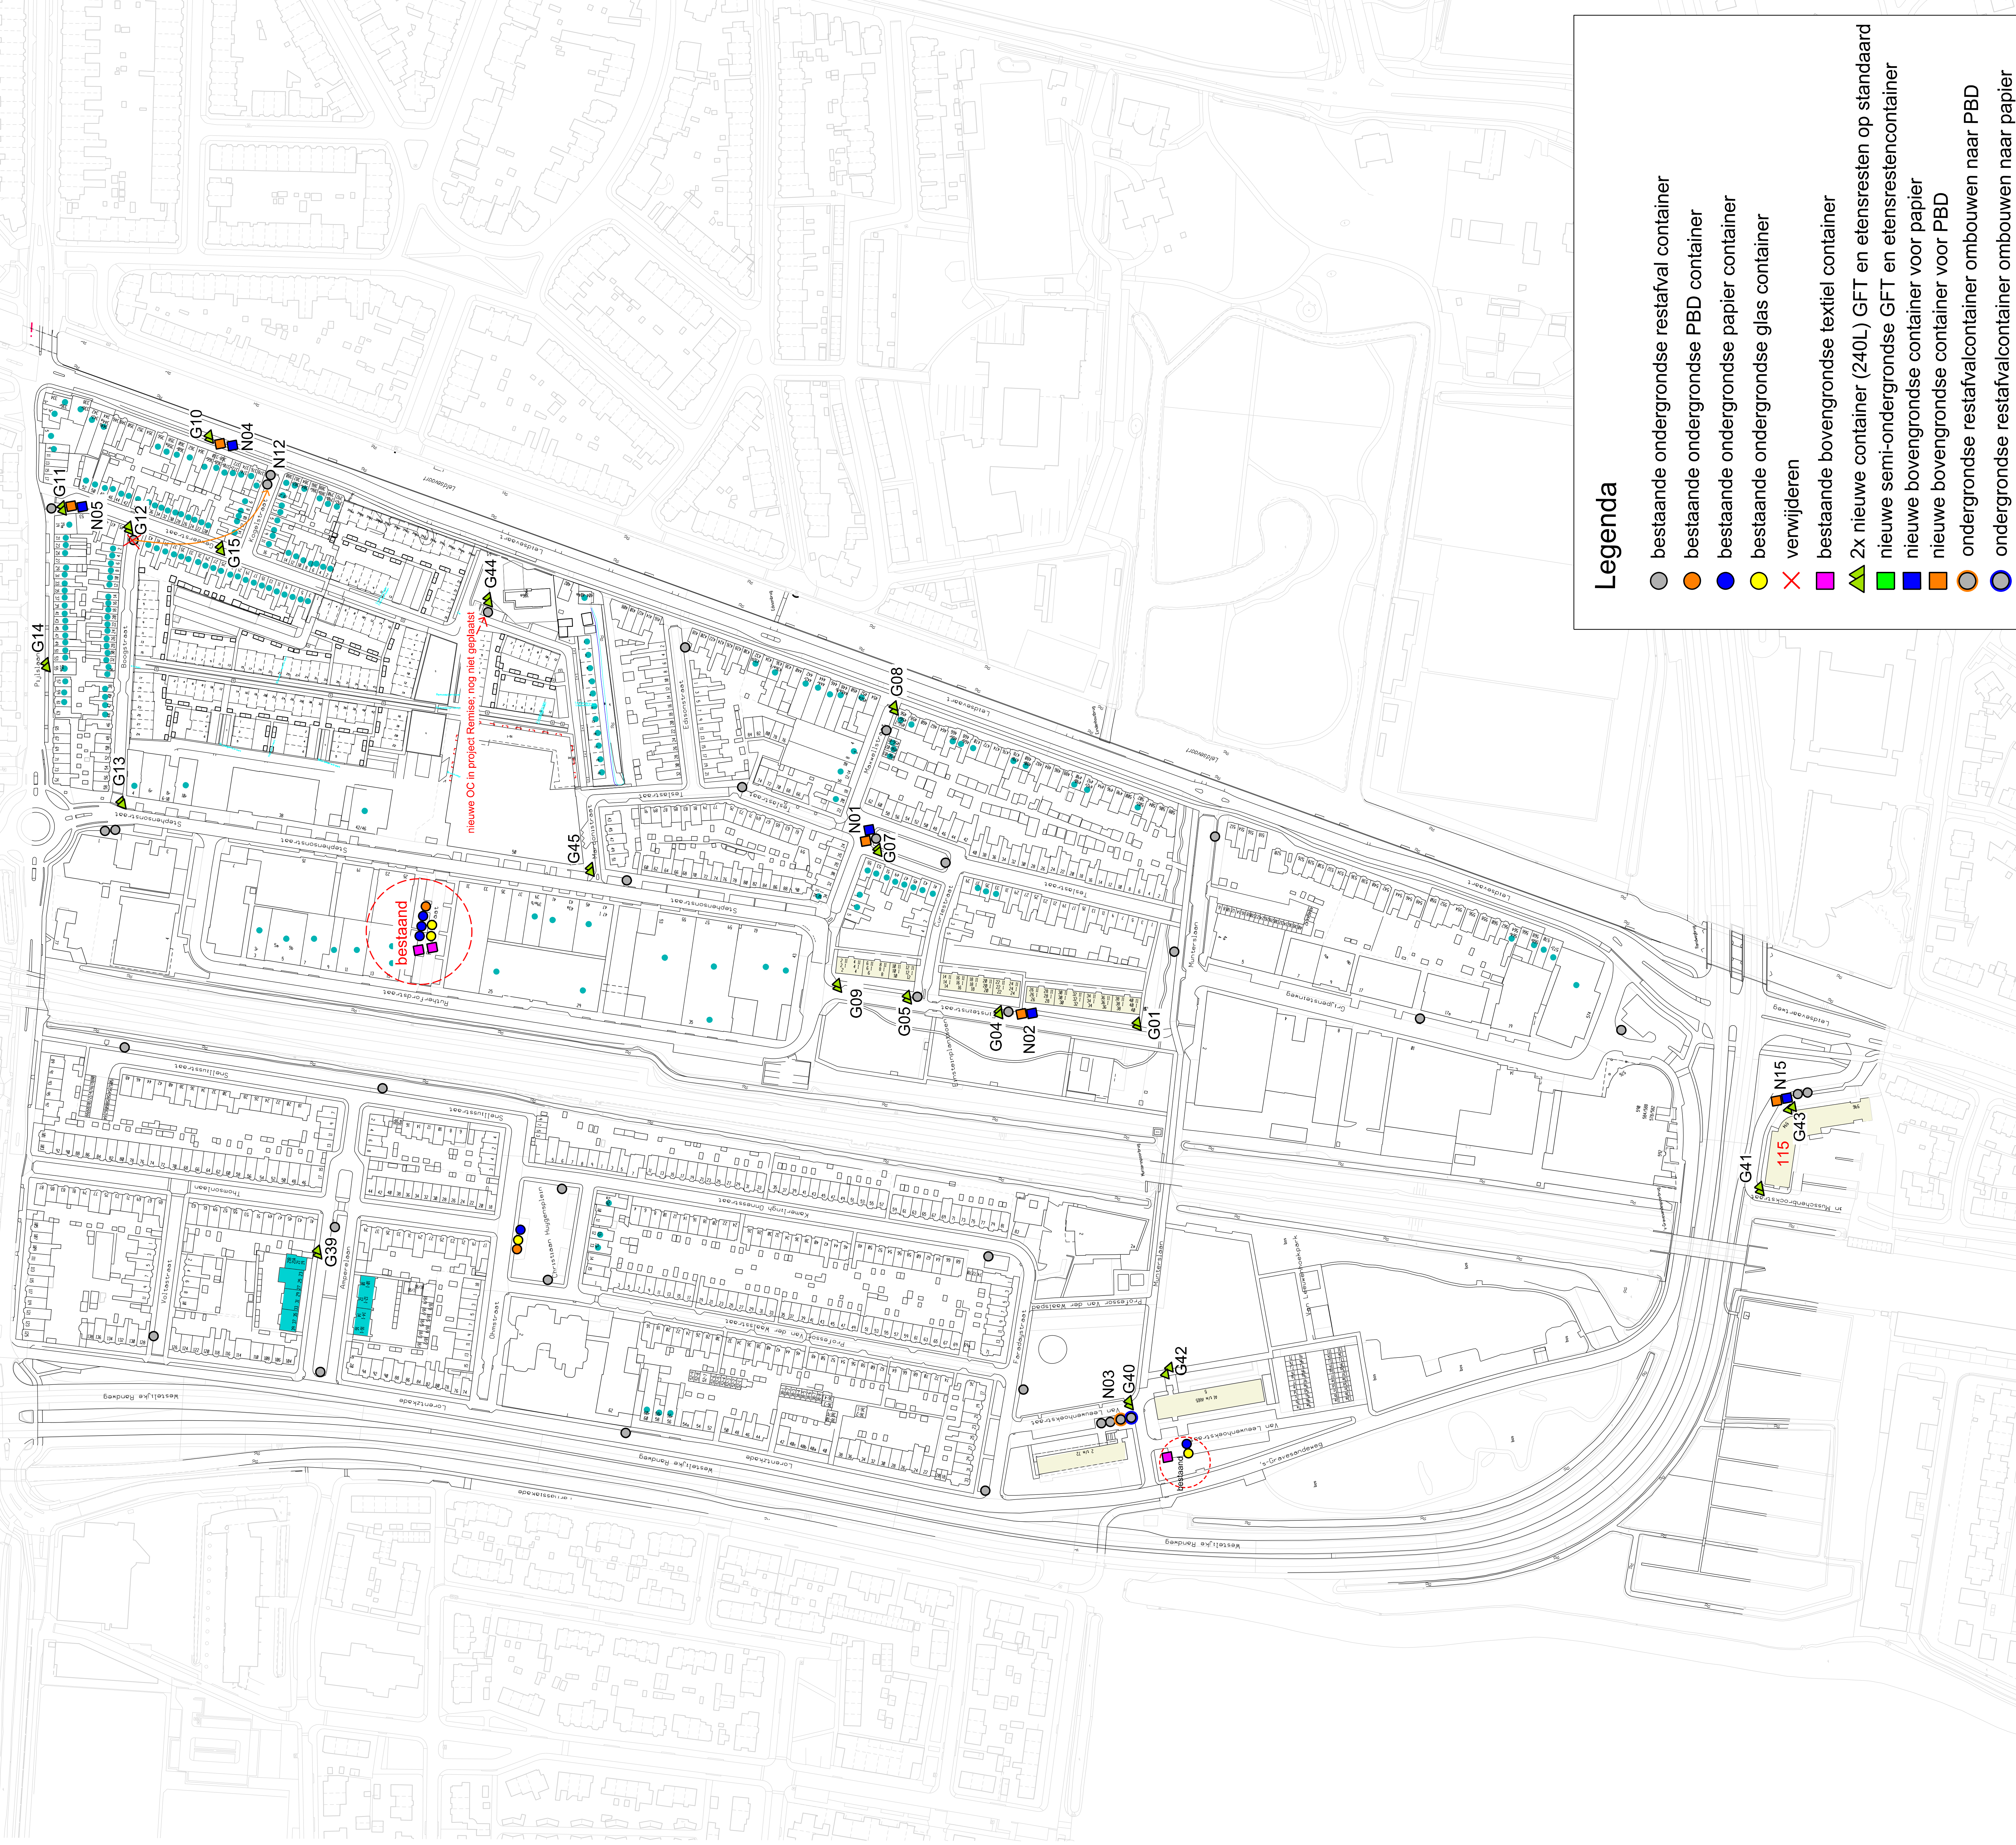

# Houtvaartkwartier-Zuid

## Legenda

- bestaande ondergrondse restafval container
- bestaande ondergrondse PBD container
- bestaande ondergrondse papier container
- bestaande ondergrondse glas container
- ✗ verwijderen
- bestaande bovengrondse textiel container
- ▲ 2x nieuwe container (240L) GFT en etensresten op standaard
- ▲ nieuwe semi-ondergrondse GFT en etensrestencontainer
- ▲ nieuwe bovengrondse container voor papier
- ▲ nieuwe bovengrondse container voor PBD
- ondergrondse restafvalcontainer ombouwen naar PBD
- ondergrondse restafvalcontainer ombouwen naar papier