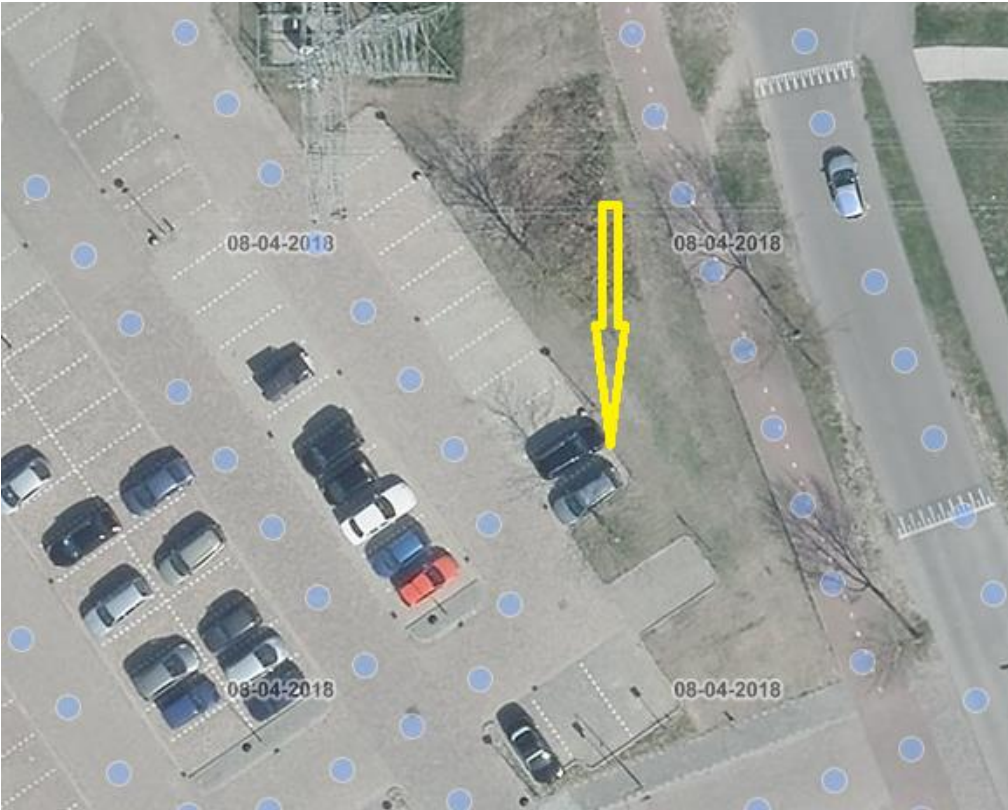

Realisatieadres: Parkeerplaats Collegeweg 1 te Raamsdonksveer

Locatie