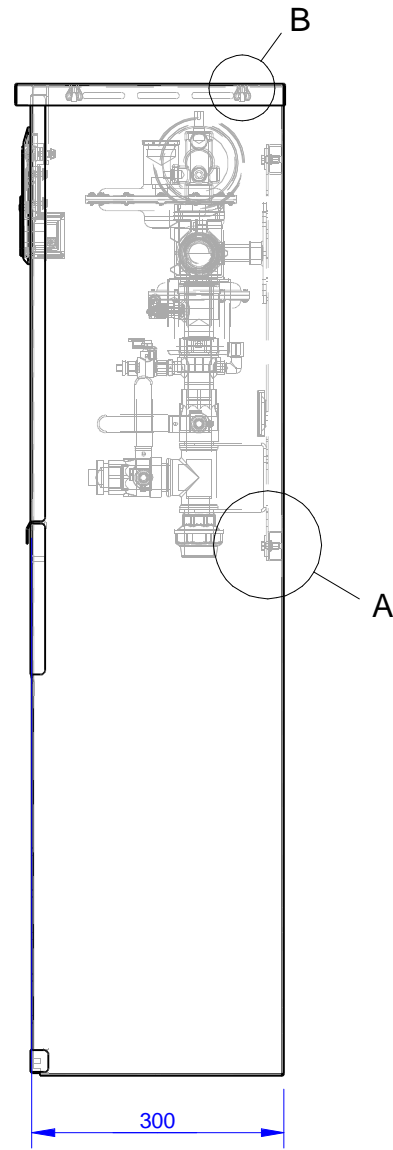

Afneembaar dak middels vleugelmoeren

Detail B

Afgeschroefbare montageplaat

Detail A

Item Number	Quantity	Part Name
1	1	HAS Kast-Onderdorpel
2	1	HAS Kast-Deur-Z profiel
3	1	HAS Kast-Romp
4	1	HAS Kast-Deur
5	1	HAS Kast-Sluitlip
6	1	HAS Kast-Dak
7	1	HAS Kast-Plint
8	2	HAS Kast-Omegaprofiel achterwand
9	1	HAS Kast-Montageplaat-V4-Gavilar

Volgens NEN 1059
Poedercoating RAL 6009
Metalen EMKA Hevelsluiting voorbereid voor Eurocilinder 17mm

Aantal:	Materiaal soort / dikte: Rvs 304 2b 1,5 mm	Stuklijst nr: 344400020
Getekend door: Patrick	Klant: Alliander	Projectie:  Datum: 18-09-2015 Schaal:
 Metaalwarenfabriek ZADOR BV Kamerlingh Onnesweg 51 / 3316 GK Dordrecht / Holland Postbus 3011 / 3301 DA Dordrecht / Holland Telefoon: 078-6170555 / Fax: 078-6174107 E-mail: info@zador.nl / www.zador.nl		Bestandsnaam: HAS Kast 600x600x300mm
Tekeningnummer:		Revisie: 3