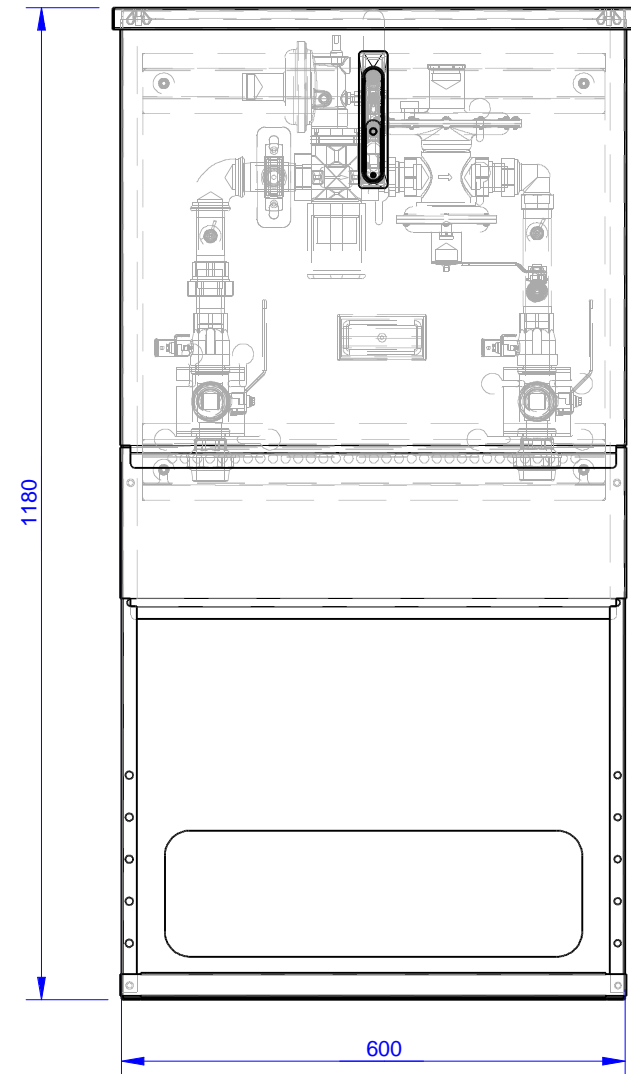

Afneembaar dak middels vleugelmoeren

Detail B

Afgeschroefbare montageplaat

Detail A

Item Number	Quantity	Part Name
1	1	HAS Kast-Onderdorpel
2	1	HAS Kast-Deur-Z profiel
3	1	HAS Kast-Romp
4	1	HAS Kast-Deur
5	1	HAS Kast-Sluitlip
6	1	HAS Kast-Dak
7	1	HAS Kast-Plint
8	2	HAS Kast-Omegaprofiel achterwand
9	1	HAS Kast-Montageplaat-V4-Gavilar

Volgens NEN 1059
Poedercoating RAL 6009
Metalen EMKA Hevelsluiting voorbereid voor Eurocilinder 17mm

Aantal:	Materiaal soort / dikte: Rvs 304 2b 1,5 mm	Stuklijst nr: 344400020
Getekend door: Patrick	Klant: Alliander	Projectie:  Datum: 18-09-2015 Schaal:
 Metaalwarenfabriek ZADOR BV Kamerlingh Onnesweg 51 / 3316 GK Dordrecht / Holland Postbus 3011 / 3301 DA Dordrecht / Holland Telefoon: 078-6170555 / Fax: 078-6174107 E-mail: info@zador.nl / www.zador.nl		Bestandsnaam: HAS Kast 600x600x300mm
Tekeningnummer:		Revisie: 3