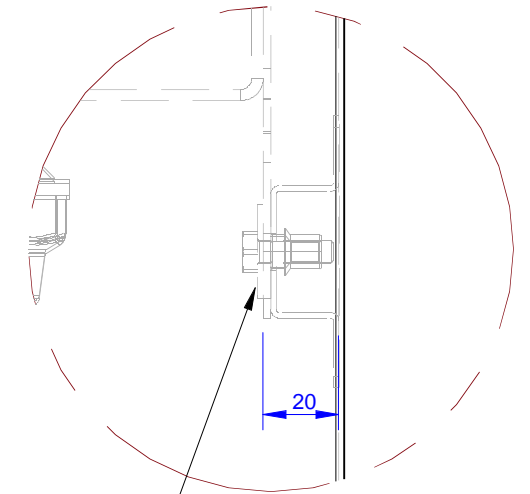

Afneembaar dak middels vleugelmoeren

Detail B

Afgeschroefbare montageplaat

Detail A

Item Number	Quantity	Part Name
1	1	HAS Kast-Onderdorpel
2	1	HAS Kast-Deur-Z profiel
3	1	HAS Kast-Romp
4	1	HAS Kast-Deur
5	1	HAS Kast-Sluitlip
6	1	HAS Kast-Dak
7	1	HAS Kast-Plint
8	2	HAS Kast-Omegaprofiel achterwand
9	1	HAS Kast-Montageplaat-V4-Gavilar

Volgens NEN 1059
Poedercoating RAL 6009
Metalen EMKA Hevelsluiting voorbereid voor Eurocilinder 17mm

Aantal:	Materiaal soort / dikte: Rvs 304 2b 1,5 mm	Stuklijst nr: 344400020
Getekend door: Patrick	Klant: Alliander	Projectie:  Datum: 18-09-2015 Schaal:
 Metaalwarenfabriek ZADOR BV Kamerlingh Onnesweg 51 / 3316 GK Dordrecht / Holland Postbus 3011 / 3301 DA Dordrecht / Holland Telefoon: 078-6170555 / Fax: 078-6174107 E-mail: info@zador.nl / www.zador.nl		Bestandsnaam: HAS Kast 600x600x300mm
Tekeningnummer:		Revisie: 3