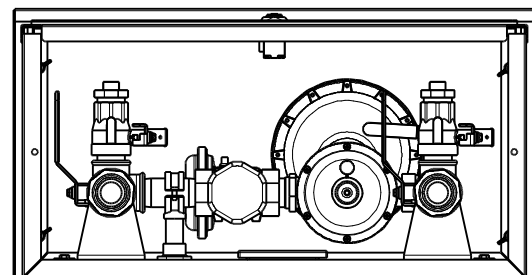

Afneembaar dak middels vleugelmoeren

Detail B

Afgeschroefbare montageplaat

Detail A

Item Number	Quantity	Part Name
1	1	HAS Kast-Onderdorpel
2	1	HAS Kast-Deur-Z profiel
3	1	HAS Kast-Romp
4	1	HAS Kast-Deur
5	1	HAS Kast-Sluitlip
6	1	HAS Kast-Dak
7	1	HAS Kast-Plint
8	2	HAS Kast-Omegaprofiel achterwand
9	1	HAS Kast-Montageplaat-V4-Gavilar

Volgens NEN 1059
Poedercoating RAL 6009
Metalen EMKA Hevelsluiting voorbereid voor Eurocilinder 17mm

Aantal:	Materiaal soort / dikte: Rvs 304 2b 1,5 mm	Stuklijst nr: 344400020
Getekend door: Patrick	Klant: Alliander	Projectie:  Datum: 18-09-2015 Schaal:
 Metaalwarenfabriek ZADOR BV Kamerlingh Onnesweg 51 / 3316 GK Dordrecht / Holland Postbus 3011 / 3301 DA Dordrecht / Holland Telefoon: 078-6170555 / Fax: 078-6174107 E-mail: info@zador.nl / www.zador.nl		Bestandsnaam: HAS Kast 600x600x300mm
Tekeningnummer:		Revisie: 3