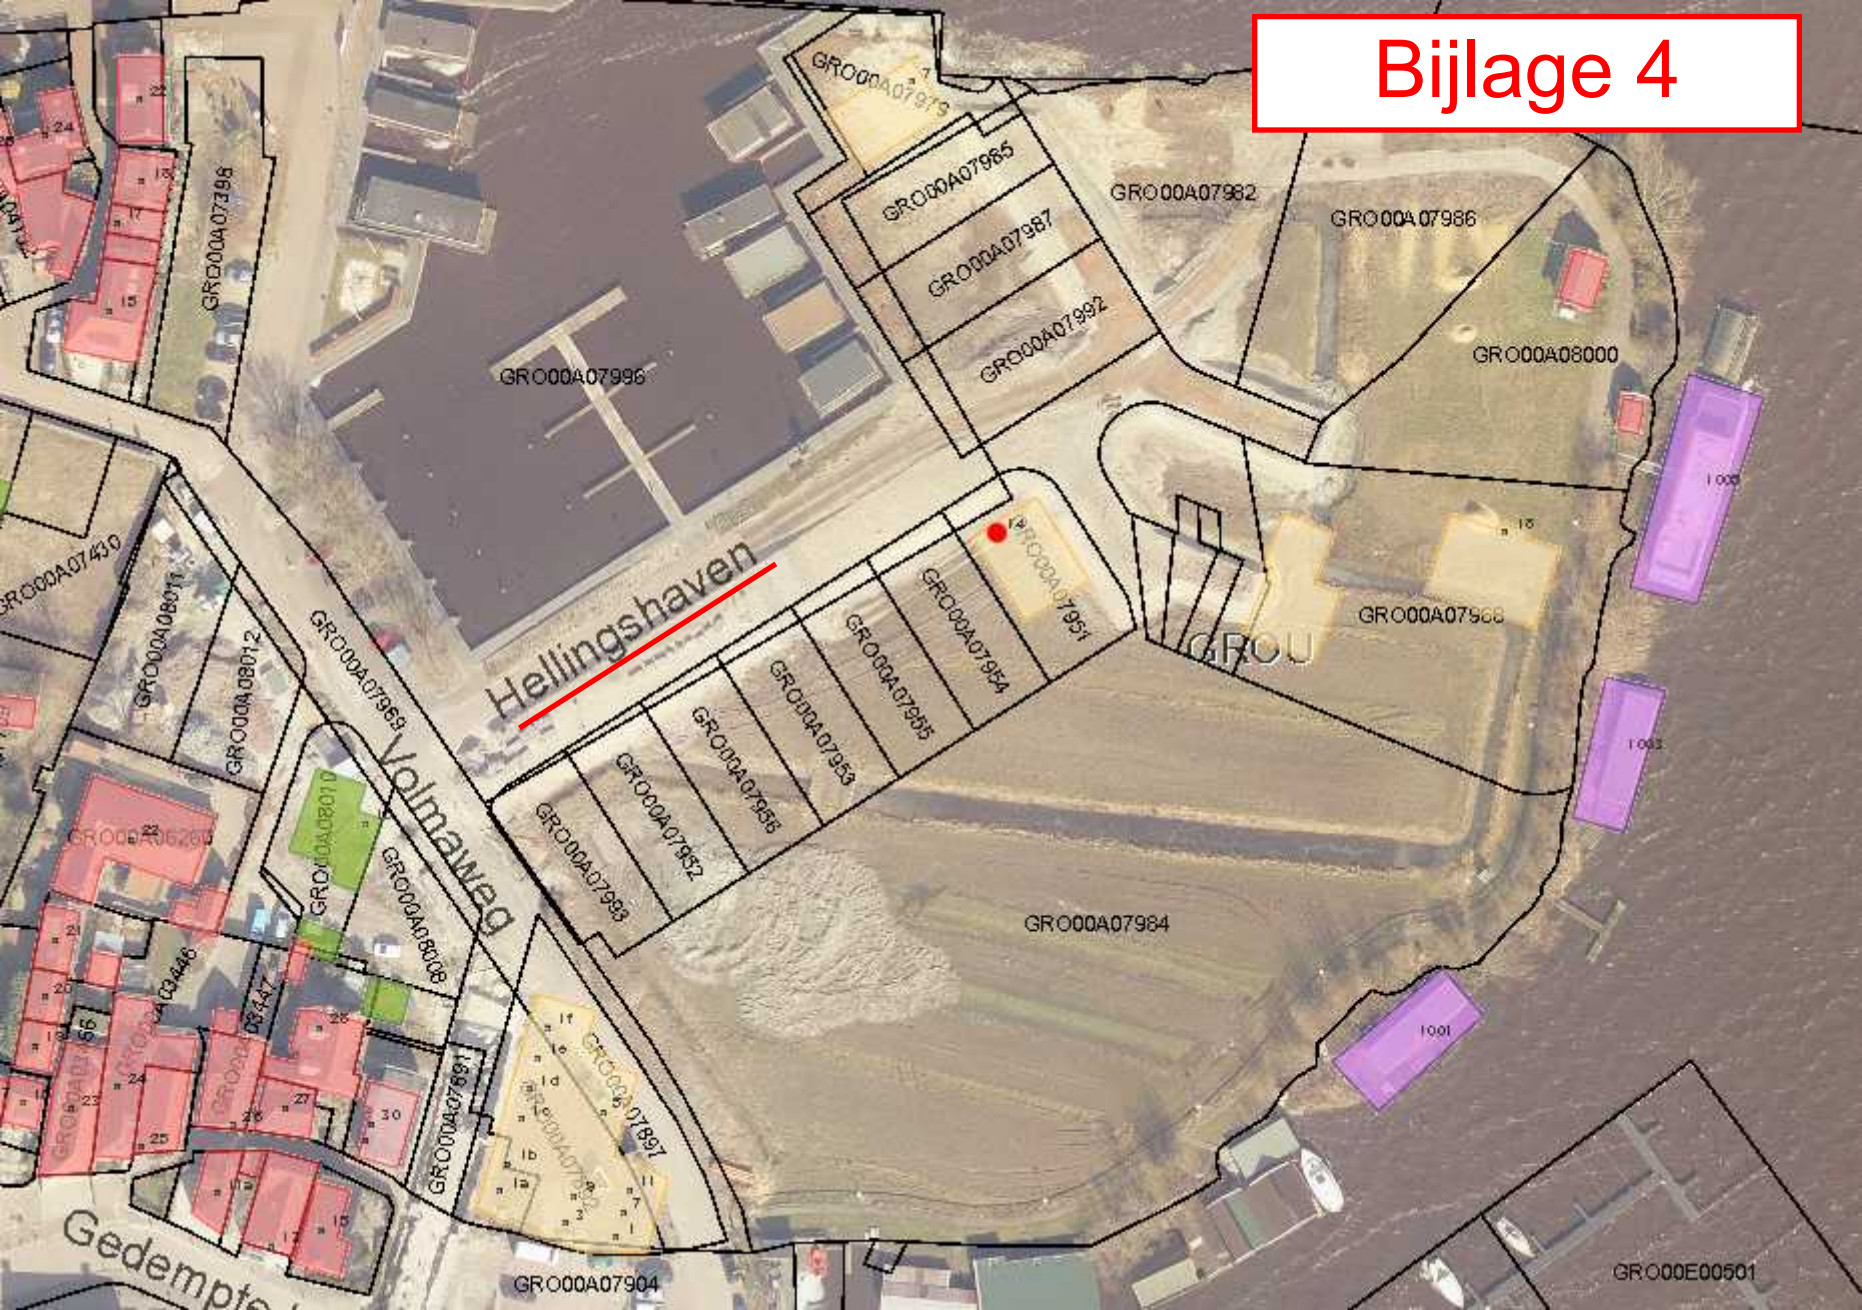

# Bijlage 4

Hellingshaven

kadastrale gegevens  
Gemeente Grou  
sectie A  
nummer 6263 deel

— = Minne Finnepaad